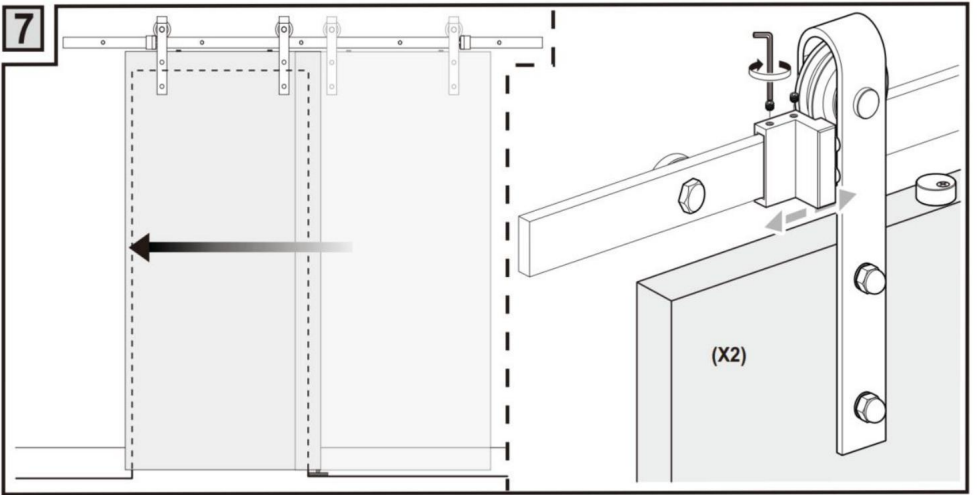

ELENCO HARDWARE

	Porta singola da 10 piedi
	2 PZ
	8 PZ
	M8x90 (8 PZ)
	ř12x50 (8 pezzi)
	M4*25 (2 PZ)
	1 PZ
	ř6 (2 pezzi)
	2 PZ
	1 PZ
	2 PZ
	1 PZ
	2 PZ
	4 PZ
	1 PZ
	4 PZ

Produttore: Shanghaimuxinmuyeyouxiangongsi **Indirizzo:**