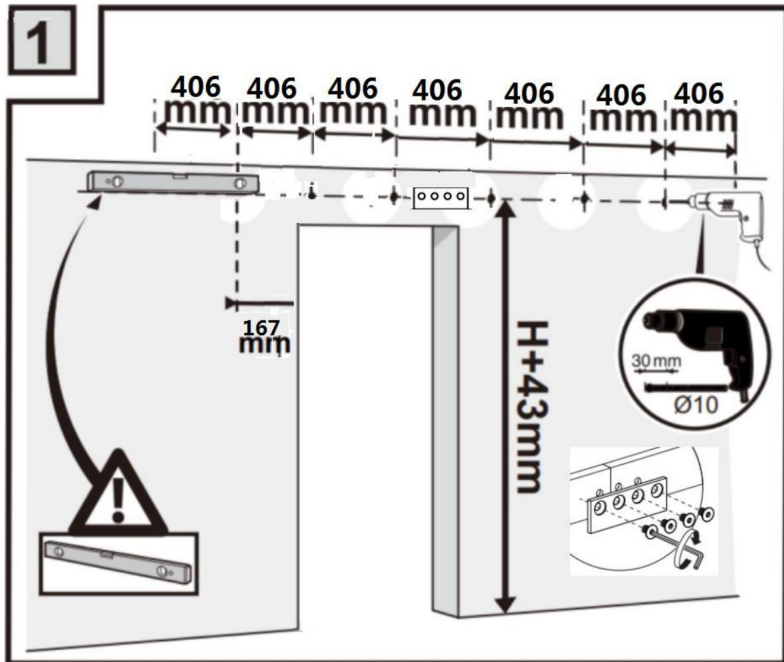

ELENCO HARDWARE

	Porta singola da 10 piedi
	2 PZ
	8 PZ
	M8x90 (8 PZ)
	ř12x50 (8 pezzi)
	M4*25 (2 PZ)
	1 PZ
	ř6 (2 pezzi)
	2 PZ
	1 PZ
	2 PZ
	1 PZ
	2 PZ
	4 PZ
	1 PZ
	4 PZ

Produttore: Shanghaimuxinmuyeyouxiangongsi **Indirizzo:**