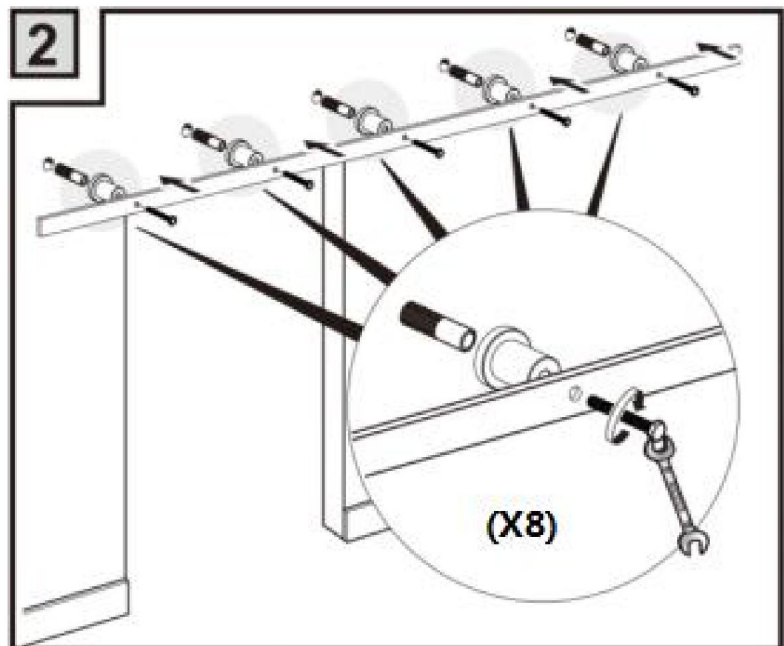

ELENCO HARDWARE

	Porta singola da 10 piedi
	2 PZ
	8 PZ
	M8x90 (8 PZ)
	ř12x50 (8 pezzi)
	M4*25 (2 PZ)
	1 PZ
	ř6 (2 pezzi)
	2 PZ
	1 PZ
	2 PZ
	1 PZ
	2 PZ
	4 PZ
	1 PZ
	4 PZ

Produttore: Shanghaimuxinmuyeyouxiangongsi **Indirizzo:**