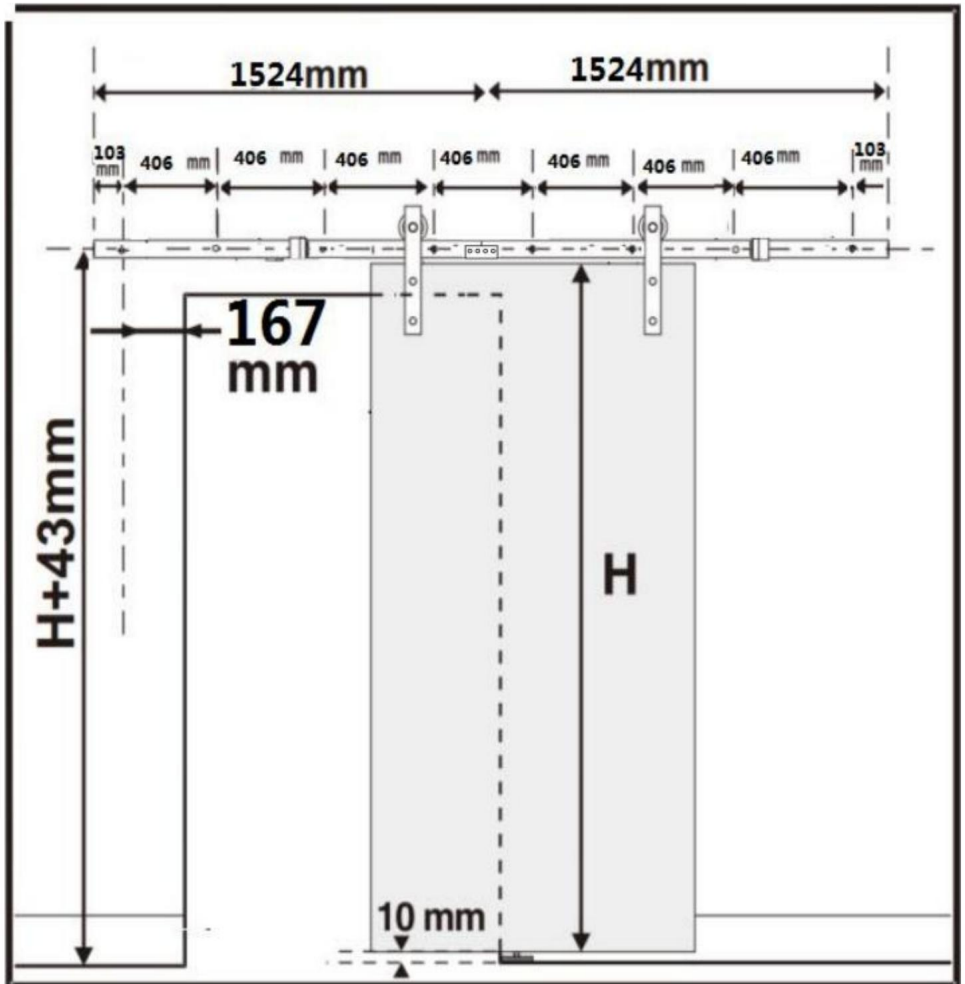

LISTA SPRZĘTU

	10ft Pojedynczne drzwi
	2 SZT.
	8 SZTUK
	M8x90 (8 SZT.)
	Φ12x50 (8 szt.)
	M4*25(2 SZT.)
	1 SZT.
	Φ6 (2 szt.)
	2 SZT.
	1 SZT.
	2 SZT.
	1 SZT.
	2 SZT.
	4 SZT.
	1 SZT.
	4 SZT.

Producent: Shanghaimuxinmuyeyouxiangongsi Adres: