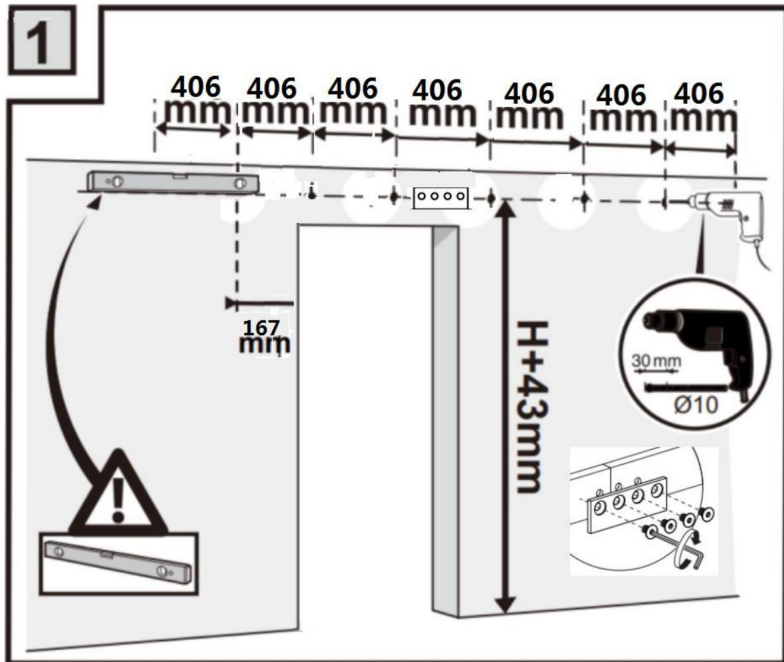

MASKINVARULISTA

	10 fot enkeldörr
	2 st
	8 st
	M8x90 (8st)
	ý12x50ý8PCSý
	M4*25(2st)
	1 st
	ý6ý2PCSý
	2 st
	1 st
	2 st
	1 st
	2 st
	4 st
	1 st
	4 st

Tillverkare: Shanghaimuxinmuyeyouxiangongsi **Adress:**