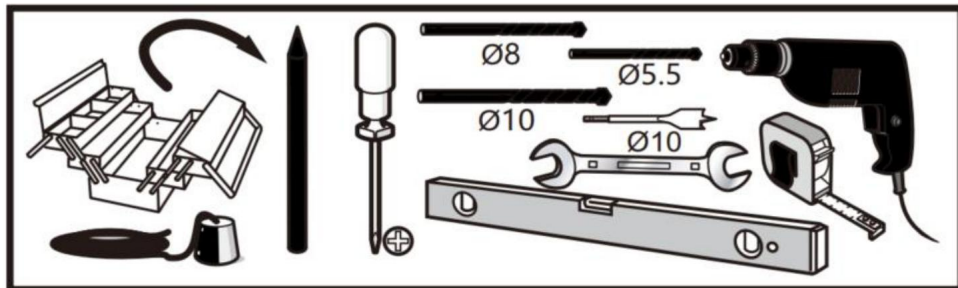

GUARDE ESTAS INSTRUCCIONES

Instrucciones de instalación

Se recomienda que este hardware sea instalado por 2 personas, lo que puede ser Más fácil y eficiente. Un equipo de atención al cliente profesional le ayudará.

Resuelva todos los problemas de instalación a tiempo , no dudes en contactarnos.

LISTA DE HARDWARE

	Puerta simple de 10 pies
	2 piezas
	8 piezas
	M8x90 (8 piezas)
	Φ12x50 (8 piezas)
	M4*25 (2 piezas)
	1 piezas
	Φ6 (2 piezas)
	2 piezas
	1 piezas
	2 piezas
	1 piezas
	2 piezas
	4 piezas
	1 piezas
	4 piezas