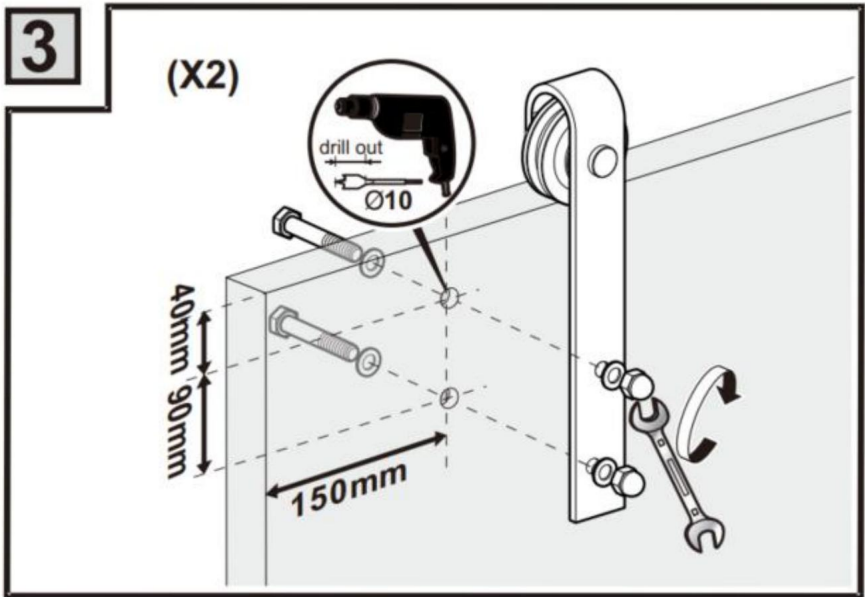

ELENCO HARDWARE

	Porta singola da 10 piedi
	2 PZ
	8 PZ
	M8x90 (8 PZ)
	ř12x50 (8 pezzi)
	M4*25 (2 PZ)
	1 PZ
	ř6 (2 pezzi)
	2 PZ
	1 PZ
	2 PZ
	1 PZ
	2 PZ
	4 PZ
	1 PZ
	4 PZ

Produttore: Shanghaimuxinmuyeyouxiangongsi **Indirizzo:**