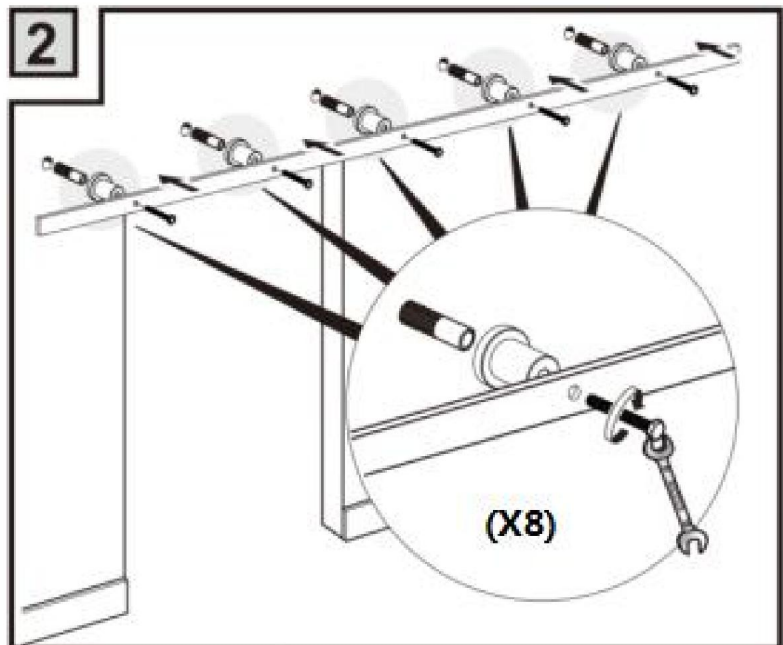

LISTA SPRZĘTU

	10ft Pojedynczne drzwi
	2 SZT.
	8 SZTUK
	M8x90 (8 SZT.)
	Φ12x50 (8 szt.)
	M4*25(2 SZT.)
	1 SZT.
	Φ6 (2 szt.)
	2 SZT.
	1 SZT.
	2 SZT.
	1 SZT.
	2 SZT.
	4 SZT.
	1 SZT.
	4 SZT.

Producent: Shanghaimuxinmuyeyouxiangongsi Adres: