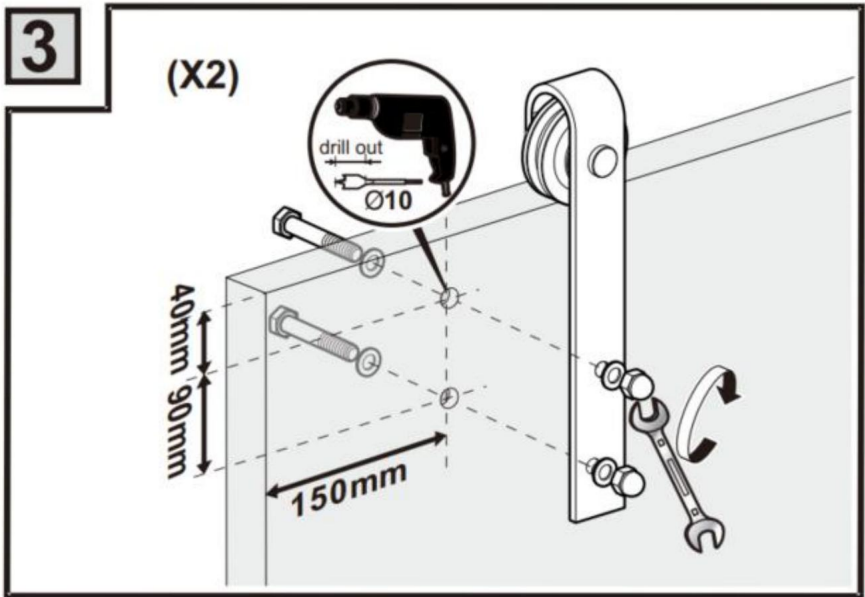

Resuelva todos los problemas de instalación a tiempo , no dudes en contactarnos.

LISTA DE HARDWARE

	Puerta simple de 10 pies
	2 piezas
	8 piezas
	M8x90 (8 piezas)
	Φ12x50 (8 piezas)
	M4*25 (2 piezas)
	1 piezas
	Φ6 (2 piezas)
	2 piezas
	1 piezas
	2 piezas
	1 piezas
	2 piezas
	4 piezas
	1 piezas
	4 piezas