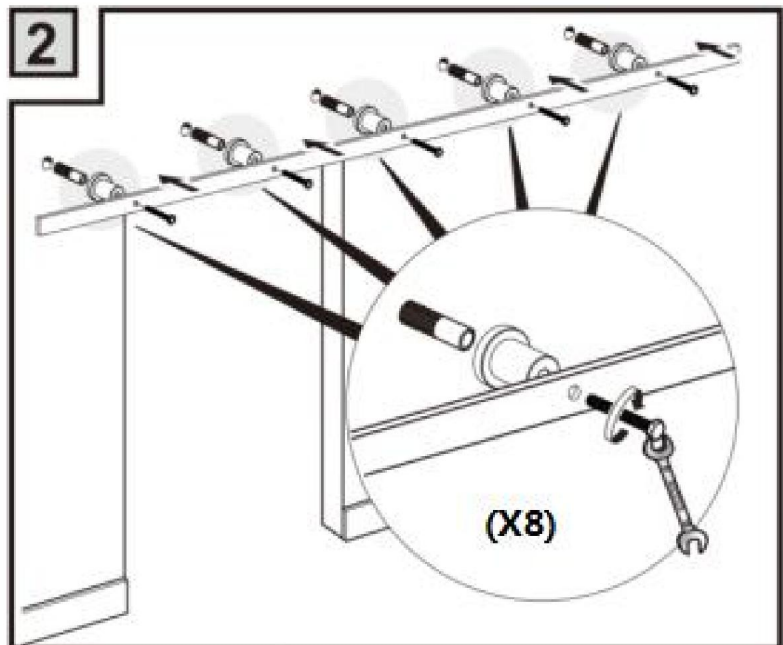

GUARDE ESTAS INSTRUCCIONES

Instrucciones de instalación

Se recomienda que este hardware sea instalado por 2 personas, lo que puede ser Más fácil y eficiente. Un equipo de atención al cliente profesional le ayudará.

Resuelva todos los problemas de instalación a tiempo , no dudes en contactarnos.

LISTA DE HARDWARE

	Puerta simple de 10 pies
	2 piezas
	8 piezas
	M8x90 (8 piezas)
	Φ12x50 (8 piezas)
	M4*25 (2 piezas)
	1 piezas
	Φ6 (2 piezas)
	2 piezas
	1 piezas
	2 piezas
	1 piezas
	2 piezas
	4 piezas
	1 piezas
	4 piezas