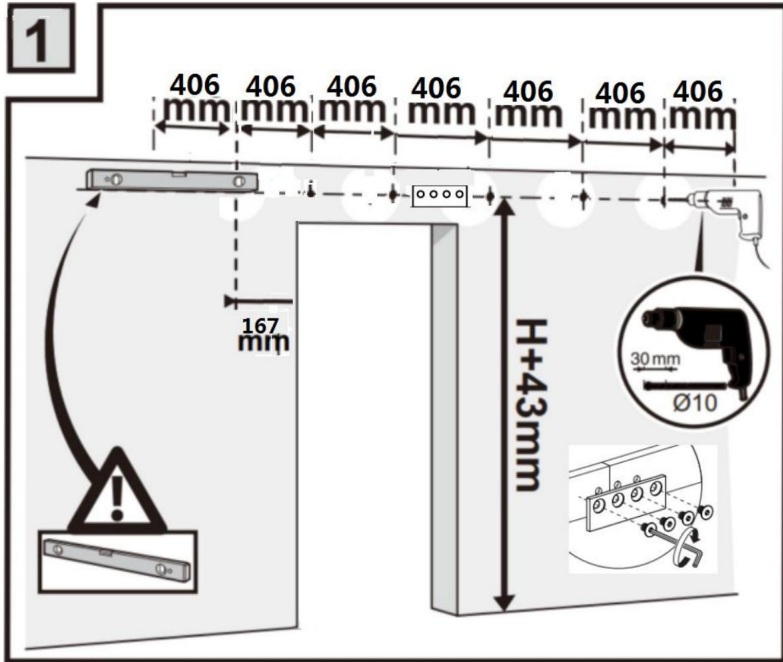

LISTA SPRZĘTU

	10ft Pojedynczne drzwi
	2 SZT.
	8 SZTUK
	M8x90 (8 SZT.)
	Φ12x50 (8 szt.)
	M4*25(2 SZT.)
	1 SZT.
	Φ6 (2 szt.)
	2 SZT.
	1 SZT.
	2 SZT.
	1 SZT.
	2 SZT.
	4 SZT.
	1 SZT.
	4 SZT.

Producent: Shanghaimuxinmuyeyouxiangongsi Adres: