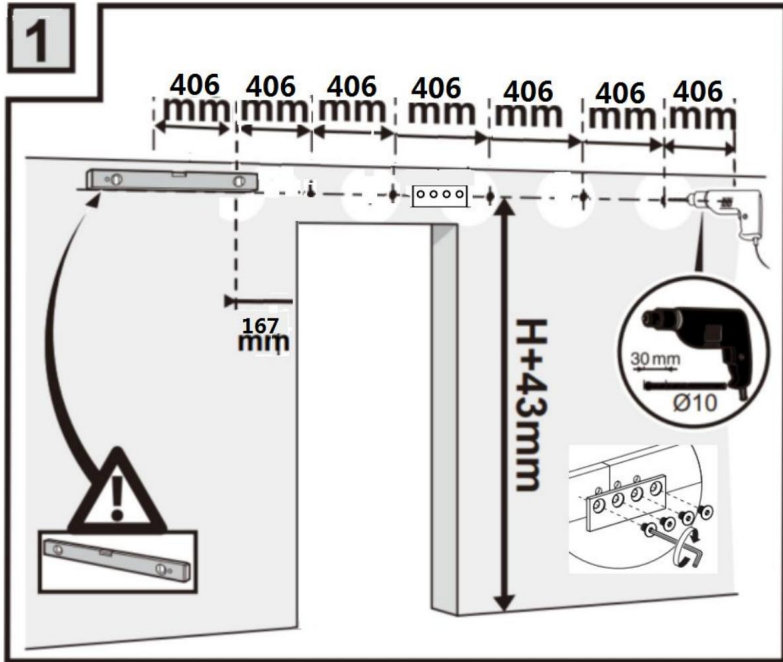

GUARDE ESTAS INSTRUCCIONES

Instrucciones de instalación

Se recomienda que este hardware sea instalado por 2 personas, lo que puede ser Más fácil y eficiente. Un equipo de atención al cliente profesional le ayudará.

Resuelva todos los problemas de instalación a tiempo , no dudes en contactarnos.

LISTA DE HARDWARE

	Puerta simple de 10 pies
	2 piezas
	8 piezas
	M8x90 (8 piezas)
	Φ12x50 (8 piezas)
	M4*25 (2 piezas)
	1 piezas
	Φ6 (2 piezas)
	2 piezas
	1 piezas
	2 piezas
	1 piezas
	2 piezas
	4 piezas
	1 piezas
	4 piezas