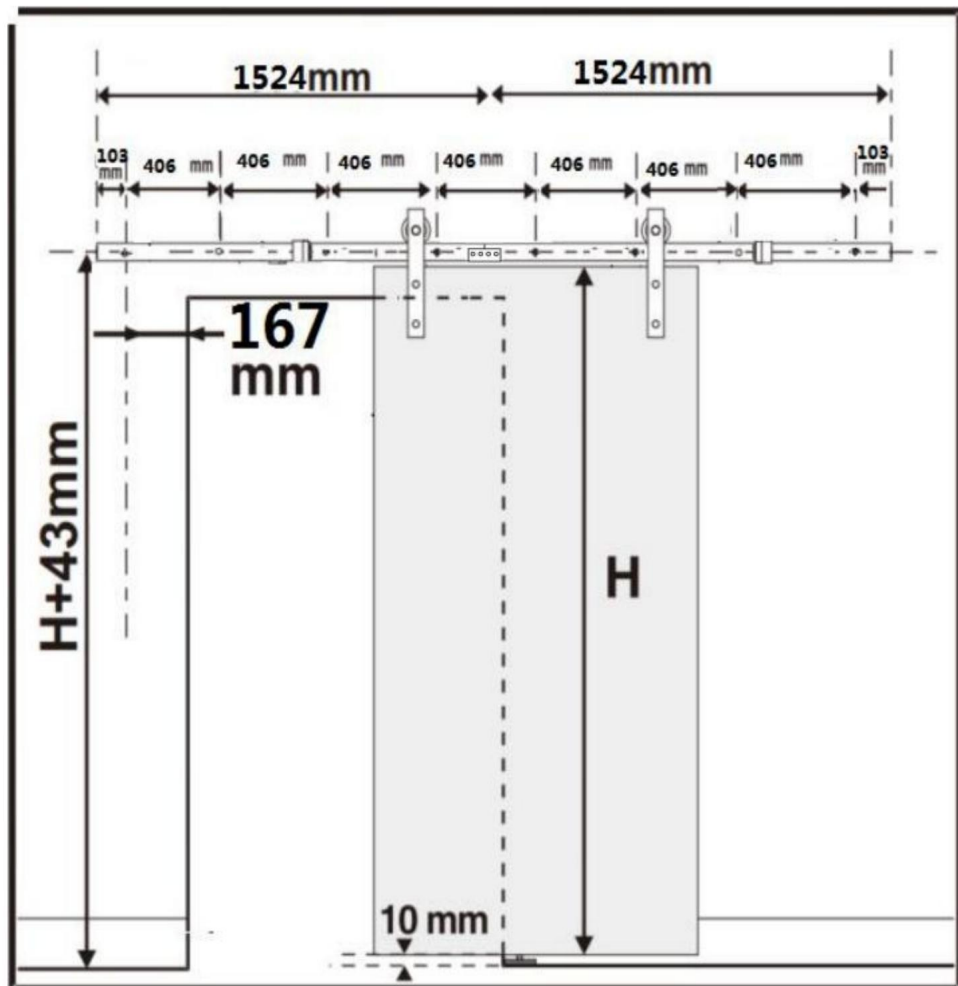

HARDWARE LIST

	10ft Single Door
	2PCS
	8PCS
	M8x90 (8PCS)
	Φ12x50 (8PCS)
	M4*25(2PCS)
	1PCS
	Φ6 (2PCS)
	2PCS
	1PCS
	2PCS
	1PCS
	2PCS
	4PCS
	1PCS
	4PCS

Manufacturer: Shanghaimuxinmuyeyouxiangongsi

Address: Shuangchenglu 803nong11hao1602A-1609shi, baoshanqu, shanghai 200000 CN.

LISTE DU MATÉRIEL

	Porte simple de 10 pieds
	2 pièces
	8 pièces
	M8x90 (8 pièces)
	Φ 12x50 (8 pièces)
	M4*25 (2 pièces)
	1 pièce
	Φ 6 (2 pièces)
	2 pièces
	1 pièce
	2 pièces
	1 pièce
	2 pièces
	4 pièces
	1 pièce
	4 pièces