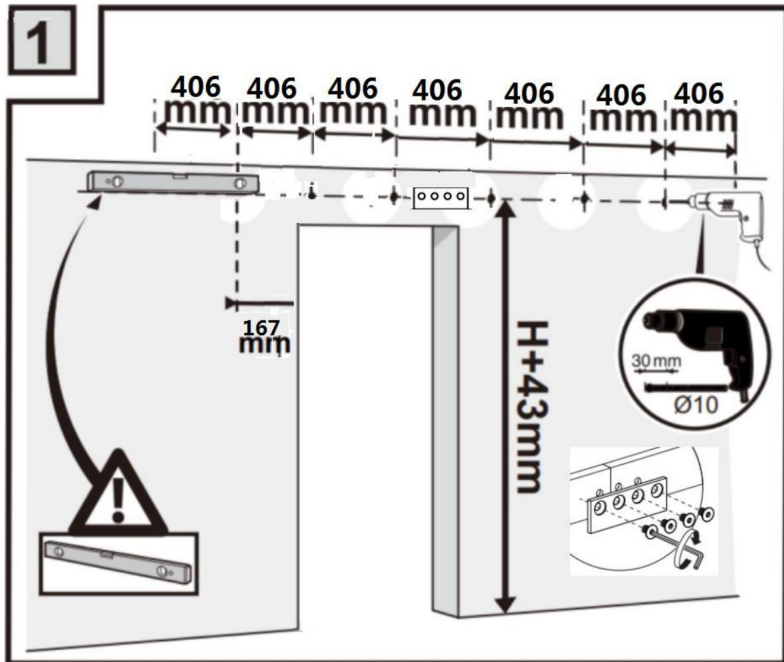

CONSERVEZ CES INSTRUCTIONS

Instructions d'installation

Il est recommandé que ce matériel soit installé par 2 personnes, ce qui peut être plus facile et plus efficace. Une équipe de service client professionnelle vous aide résoudre tous les problèmes d'installation à temps , n'hésitez pas à nous contacter.

LISTE DU MATÉRIEL

	Porte simple de 10 pieds
	2 pièces
	8 pièces
	M8x90 (8 pièces)
	Φ 12x50 (8 pièces)
	M4*25 (2 pièces)
	1 pièce
	Φ 6 (2 pièces)
	2 pièces
	1 pièce
	2 pièces
	1 pièce
	2 pièces
	4 pièces
	1 pièce
	4 pièces