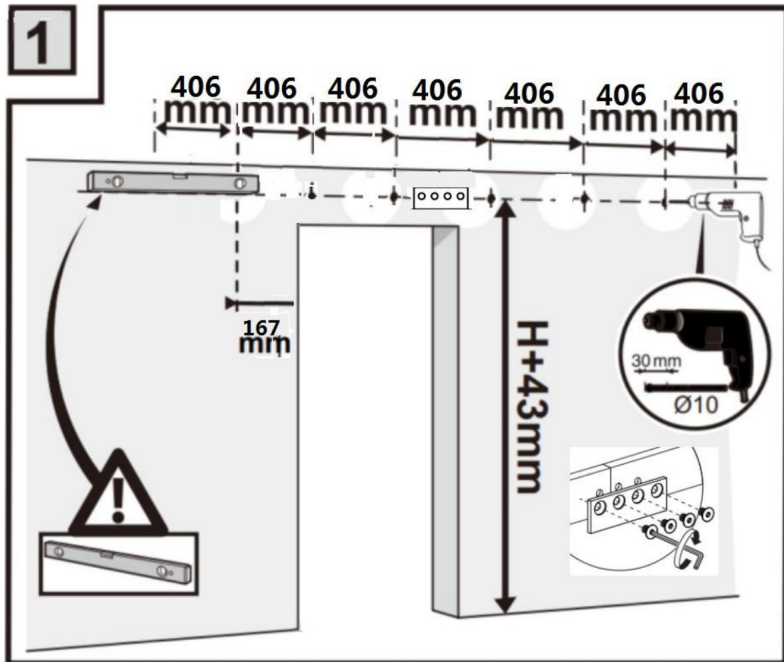

HARDWARELIJST

	10ft enkele deur
	2 STUKS
	8STUKS
	M8x90 (8 stuks)
	ÿ12x50 (8 stuks)
	M4*25(2STUKS)
	1 STUKS
	ÿ6 (2 stuks)
	2 STUKS
	1 STUKS
	2 STUKS
	1 STUKS
	2 STUKS
	4 STUKS
	1 STUKS
	4 STUKS

Fabrikant: Shanghaimuxinmuyeyouxiangongsi **Adres:**