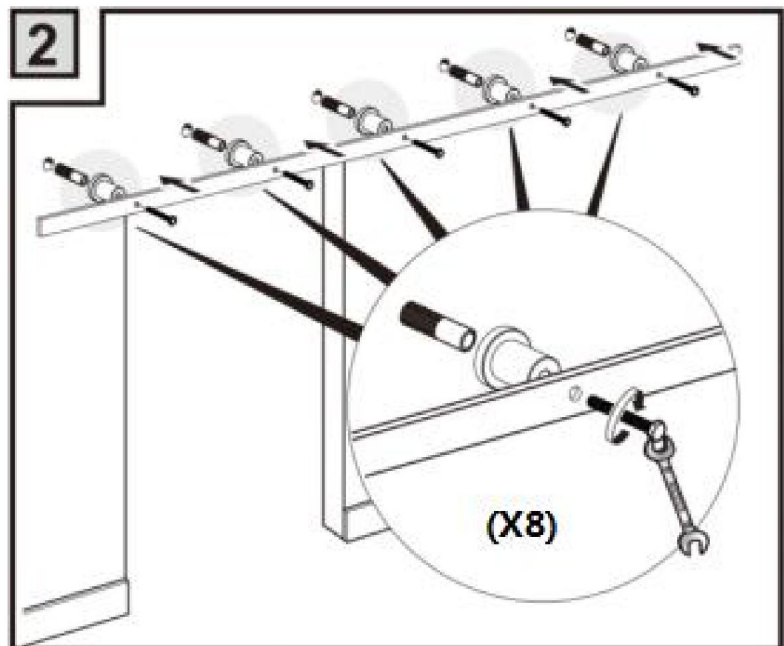

MASKINVARULISTA

	10 fot enkeldörr
	2 st
	8 st
	M8x90 (8st)
	ý12x50ý8PCSý
	M4*25(2st)
	1 st
	ý6ý2PCSý
	2 st
	1 st
	2 st
	1 st
	2 st
	4 st
	1 st
	4 st

Tillverkare: Shanghaimuxinmuyeyouxiangongsi **Adress:**