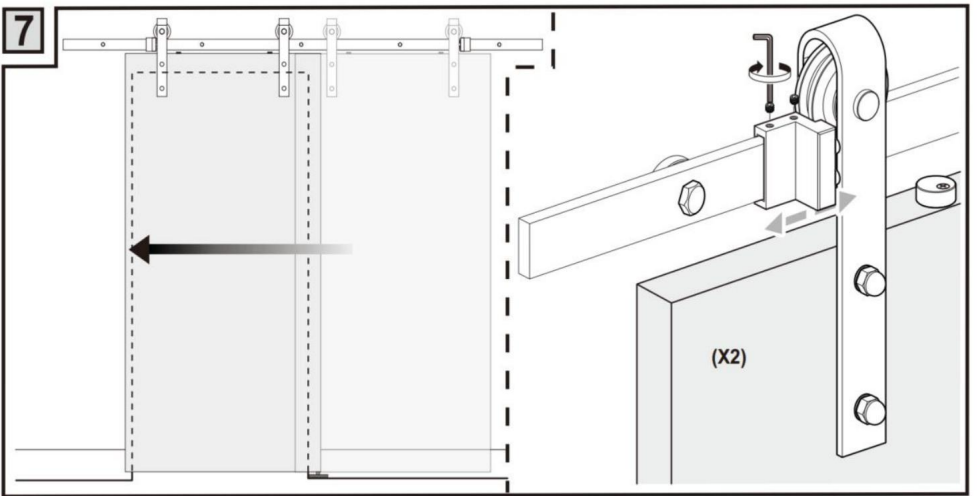

LISTA SPRZĘTU

	10ft Pojedynczne drzwi
	2 SZT.
	8 SZTUK
	M8x90 (8 SZT.)
	Φ12x50 (8 szt.)
	M4*25(2 SZT.)
	1 SZT.
	Φ6 (2 szt.)
	2 SZT.
	1 SZT.
	2 SZT.
	1 SZT.
	2 SZT.
	4 SZT.
	1 SZT.
	4 SZT.

Producent: Shanghaimuxinmuyeyouxiangongsi Adres: