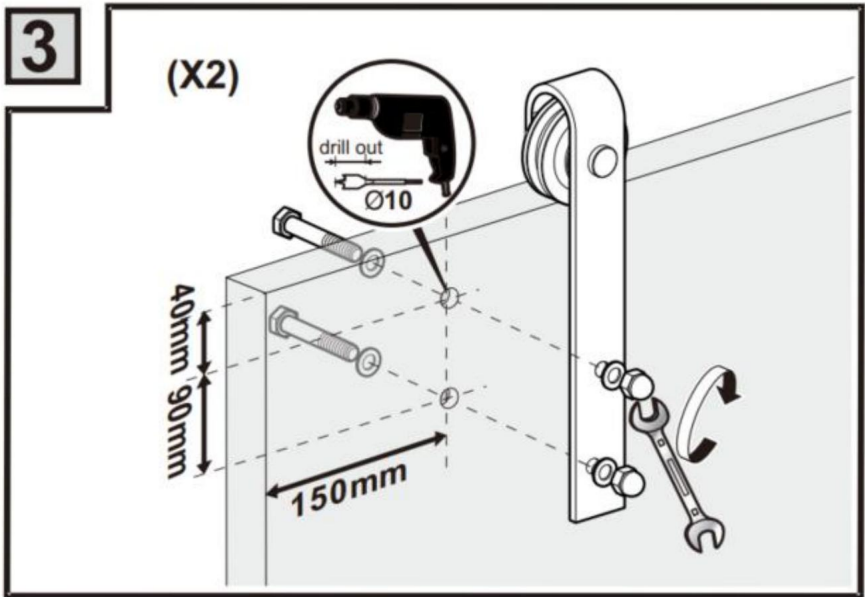

LISTA SPRZĘTU

	10ft Pojedynczne drzwi
	2 SZT.
	8 SZTUK
	M8x90 (8 SZT.)
	Φ12x50 (8 szt.)
	M4*25(2 SZT.)
	1 SZT.
	Φ6 (2 szt.)
	2 SZT.
	1 SZT.
	2 SZT.
	1 SZT.
	2 SZT.
	4 SZT.
	1 SZT.
	4 SZT.

Producent: Shanghaimuxinmuyeyouxiangongsi Adres: