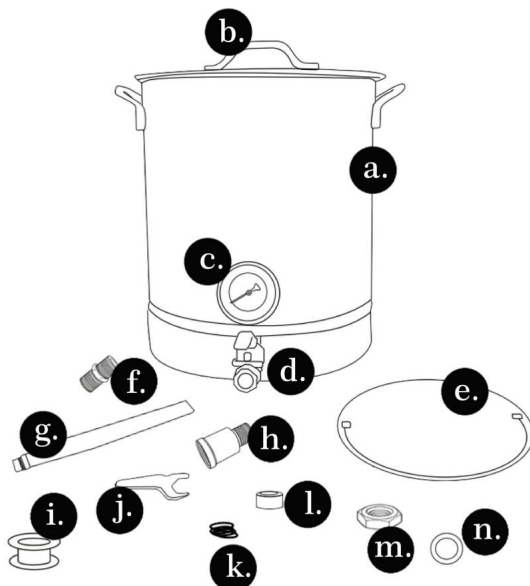

### Installatie-instructies:

<p>A. (x1) Ketel                  b. (x1) Deksel                  c. (x1) Thermometerd.                  (x1) Kogelkraan &amp; kraan e.                  (x1) tussenvloer f. (x1)                  schroefverbinding g. (x1)                  Bazooka-filter</p>	<p>H. (x2) schroef                  i. (x1) Afdichtingstape                  j. (x1) Minisleutel k. (x4)                  rubberen afdichting l.                  (x1) filteraansluiting                  met (x2)                  groef (x2) afdichting</p>
--	---