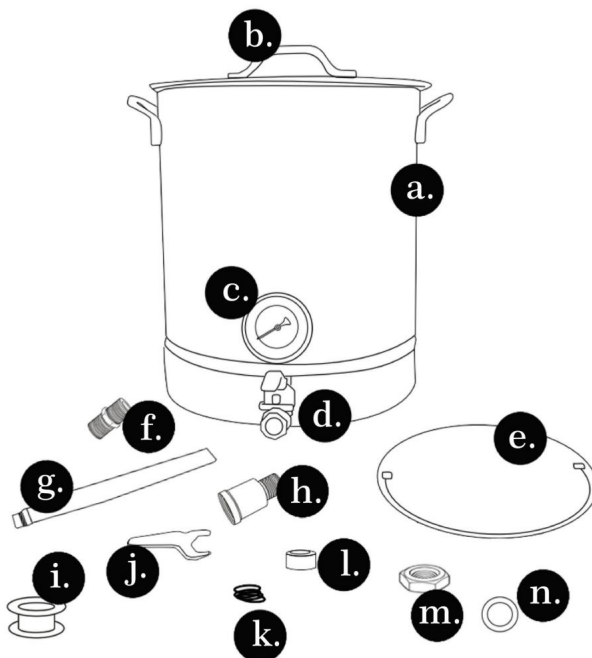

Veiligheidsinstructie

Lees en begrijp deze volledige handleiding voordat u het apparaat bedient en onderhoudt. dit product. Het niet opvolgen van deze waarschuwingen en instructies kan leiden tot overlijden, persoonlijk letsel of schade aan waardevolle eigendommen.

WAARSCHUWING: OM ERNSTIG LETSEL DOOR KANTELEN TE VOORKOMEN:

1. Dit product is geen speelgoed. Laat kinderen niet met dit artikel spelen.
2. Gebruik alleen zoals bedoeld. Ga niet op het product staan.
3. Controleer voor elk gebruik of de handgreep niet los zit.
5. Overschrijd het vermelde draagvermogen niet.
6. Draag handschoenen bij gebruik om brandwonden te voorkomen

Installatie-instructies: