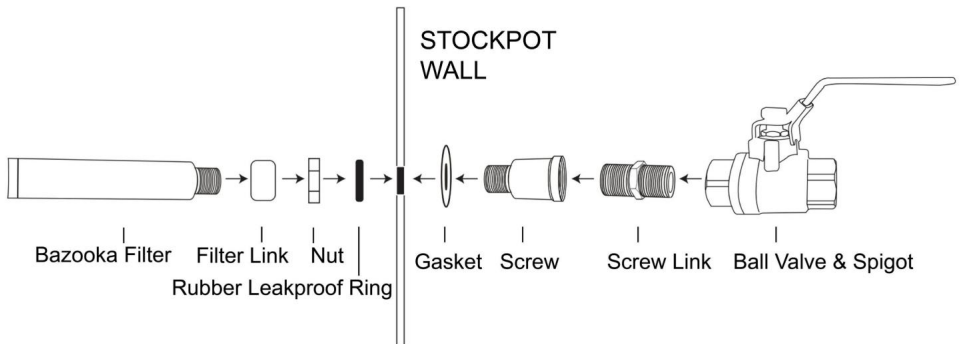

## Instrukcje instalacji:

<p>a. (x1) Garnek b. (x1) Pokrywka c. (x1) Termometr d. (x1) Zawór kulowy i kran e. (x1) Fałszywe dno f. (x1) Łącznik śrubowy g. (x1) Filtr bazooki</p>	<p>h. (x2) Śruba i. (x1) Taśma uszczelniająca j. (x1) Miniaturowy klucz k. (x4) Gumowy pierścień uszczelniający l. (x1) Łącznik filtra m. (x2) Nakrętka n. (x2) Uszczelka</p>
---	---