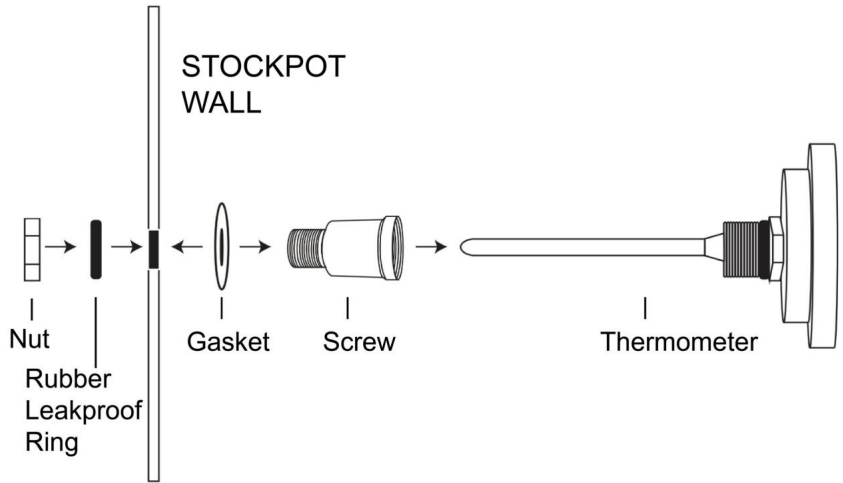

## Instrukcje instalacji:

<p>a. (x1) Garnek b. (x1) Pokrywka c. (x1) Termometr d. (x1) Zawór kulowy i kran e. (x1) Fałszywe dno f. (x1) Łącznik śrubowy g. (x1) Filtr bazooki</p>	<p>h. (x2) Śruba i. (x1) Taśma uszczelniająca j. (x1) Miniaturowy klucz k. (x4) Gumowy pierścień uszczelniający l. (x1) Łącznik filtra m. (x2) Nakrętka n. (x2) Uszczelka</p>
---	---