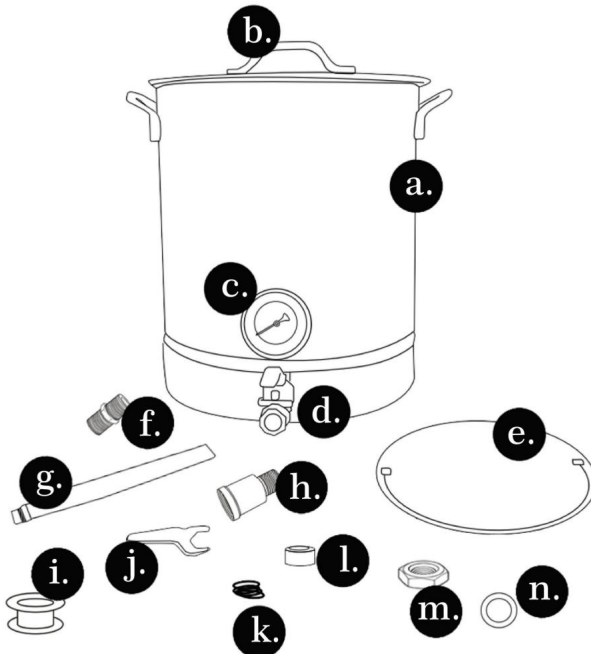

## Instrucciones de instalación:

<p>a. (x1) Olla b. (x1)                  Tapa c. (x1)                  Termómetro d. (x1)                  Válvula esférica y espita e.                  (x1) Fondo falso f. (x1)                  Enlace de tornillo g.                  (x1) Filtro Bazooka</p>	<p>h. (x2) Tornillo                  i. (x1) Cinta de sellado                  j. (x1) Llave pequeña                  k. (x4) Anillo de goma a prueba de fugas l. (x1) Enlace de filtro m.                  (x2) Tuerca n. (x2) Junta</p>
---	---