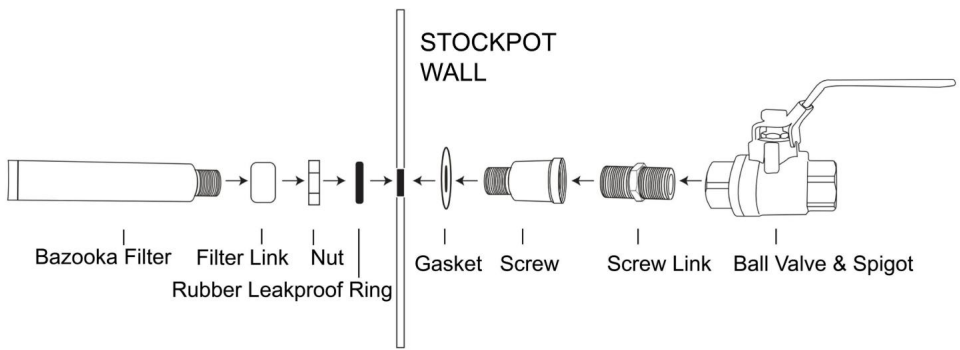

### Istruzioni per l'installazione:

<p>a. (x1) Pentola b. (x1)                  Coperchio c. (x1)                  Termometro d. (x1) Valvola a sfera e rubinetto e. (x1)                  Fondo falso f. (x1)                  Collegamento a vite g. (x1) Filtro Bazooka</p>	<p>h. (x2) Vite i. (x1)                  Nastro sigillante j. (x1)                  Mini chiave inglese k.                  (x4) Anello anti-perdita in gomma l.                  (x1) Collegamento del filtro m.                  (x2) Dado n. (x2) Guarnizione</p>
--	--