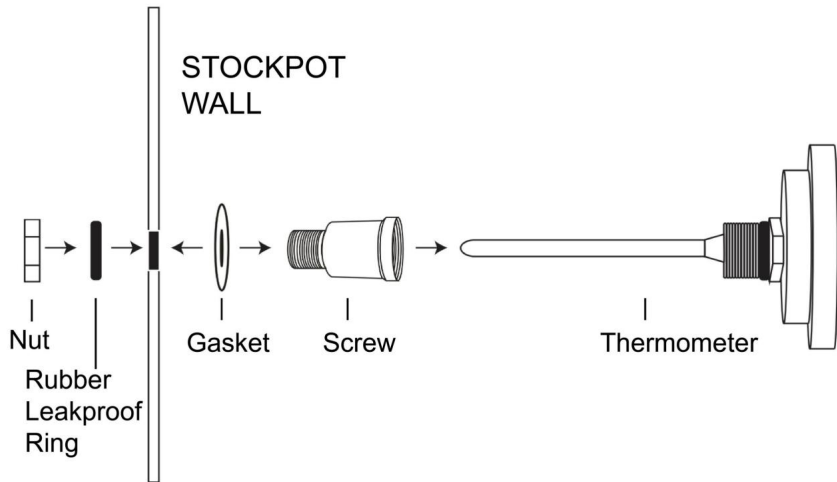

### Installatie-instructies:

<p>a. (x1) Voorraadpot                  b. (x1) Deksel c. (x1) Thermometer d. (x1) Kogelkraan en kraan e. (x1) Dubbele bodem f. (x1) Schroefverbinding g. (x1) Bazookafilter</p>	<p>h. (x2) Schroef                  i. (x1) Afdichtingstape                  j. (x1) Minisleutel k. (x4) Rubberen lekvrije ring l. (x1) Filtverbinding m. (x2) Moer n.</p>
--	--