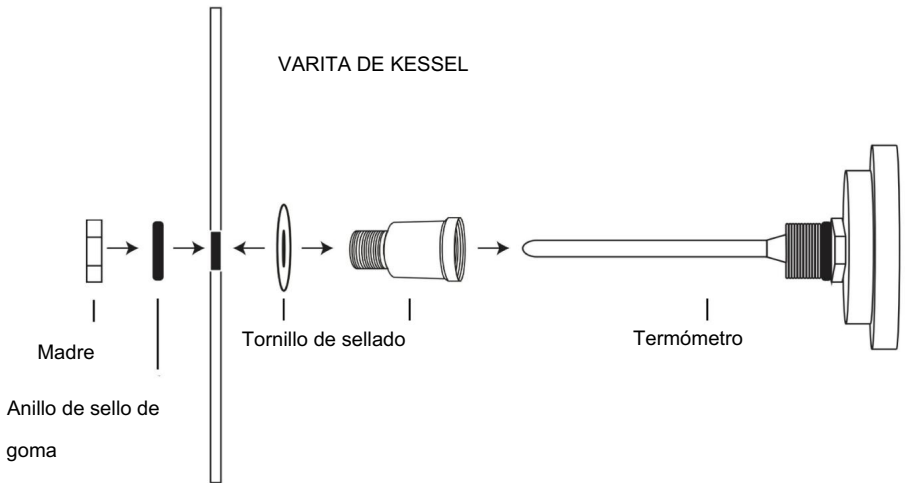

a. (x1) Caldera b. (x1) Tapa c. (x1) Termómetro d. (x1) Válvula de bola y grifo e. (x1) piso intermedio f. (x1) conexión por tornillo g. (x1) Filtro de bazuca	h. (x2) tornillo i. (x1) Cinta selladora j. (x1) Mini llave k. (x4) anillo de sello de goma l. (x1) conexión de filtro con (x2) ranura n.