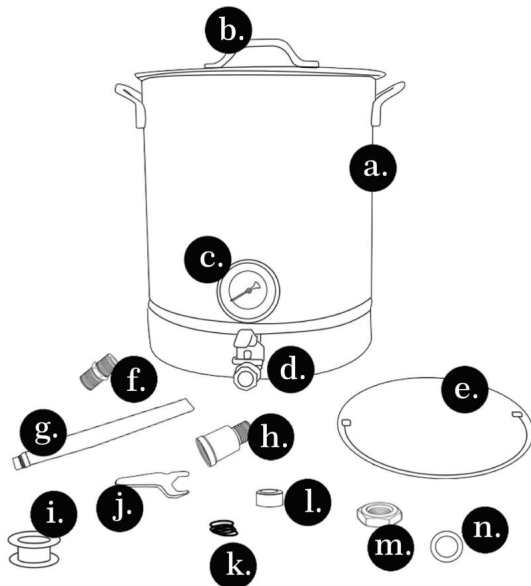

Sicherheitshinweise

Lesen Sie dieses Handbuch vollständig durch, bevor Sie das Gerät in Betrieb nehmen und warten. Die Nichtbeachtung dieser Warnungen und Anweisungen kann zum Tod, zu Verletzungen oder zur Beschädigung von wertvollem Eigentum führen.

WARNUNG: ZUR VERMEIDUNG SCHWERER VERLETZUNGEN DURCH UMKIPPEN:

1. Dieses Produkt ist kein Spielzeug. Lassen Sie Kinder nicht mit diesem Produkt spielen.
2. Verwenden Sie das Produkt nur für den vorgesehenen Zweck. Stellen Sie sich nicht auf das Produkt.
3. Vergewissern Sie sich vor jedem Gebrauch, dass der Griff nicht lose ist. 5. Überschreiten Sie nicht die angegebene Gewichtskapazität.
6. Bitte tragen Sie bei der Benutzung Handschuhe, um Verbrennungen zu vermeiden.

Installationsanweisungen