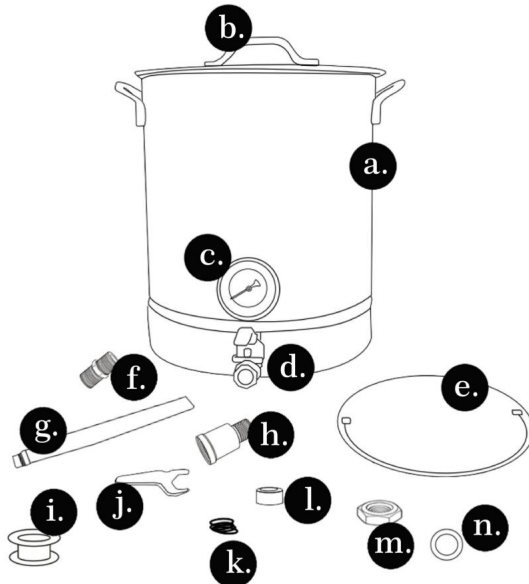

Instrucciones de seguridad

Lea este manual completamente antes de usar el dispositivo.

Encargar y mantener. El incumplimiento de estas advertencias y instrucciones pueden provocar la muerte, lesiones o daños a conducir a propiedades valiosas.

ADVERTENCIA: PARA EVITAR LESIONES GRAVES AL VOLCARSE:

1. Este producto no es un juguete. No dejes que los niños con esto
  Producto de juego.
2. Utilice el producto únicamente para el fin previsto. Lugar
  No confíes en el producto.
3. Antes de cada uso, asegúrese de que el mango no esté suelto. 5. No exceda la capacidad de peso especificada.
6. Utilice guantes cuando lo utilice para evitar quemaduras.
  evitar.

Instrucciones de instalación: