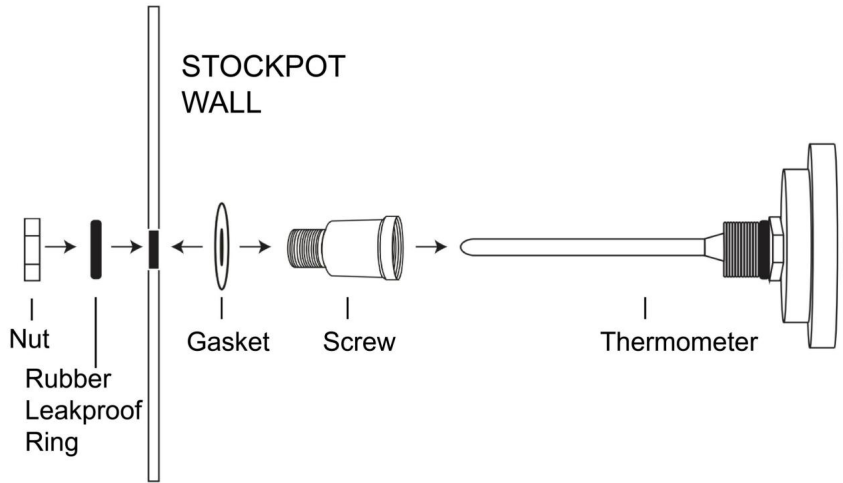

### **Installationsanweisungen:**

<p>a. (x1) Suppentopf                  b. (x1) Deckel c. (x1) Thermometer d. (x1) Kugelhahn und Zapfhahn e. (x1) Doppelter Boden f. (x1) Schraubverbindung g. (x1) Bazooka-Filtern. (x2) Dichtung</p>	<p>h. (x2) Schraube                  i. (x1) Dichtungsband j. (x1) Minischlüssel k. (x4) Auslaufsicherer Gummiring l. (x1) Filterverbindung m. (x2) Mutter</p>
---	--