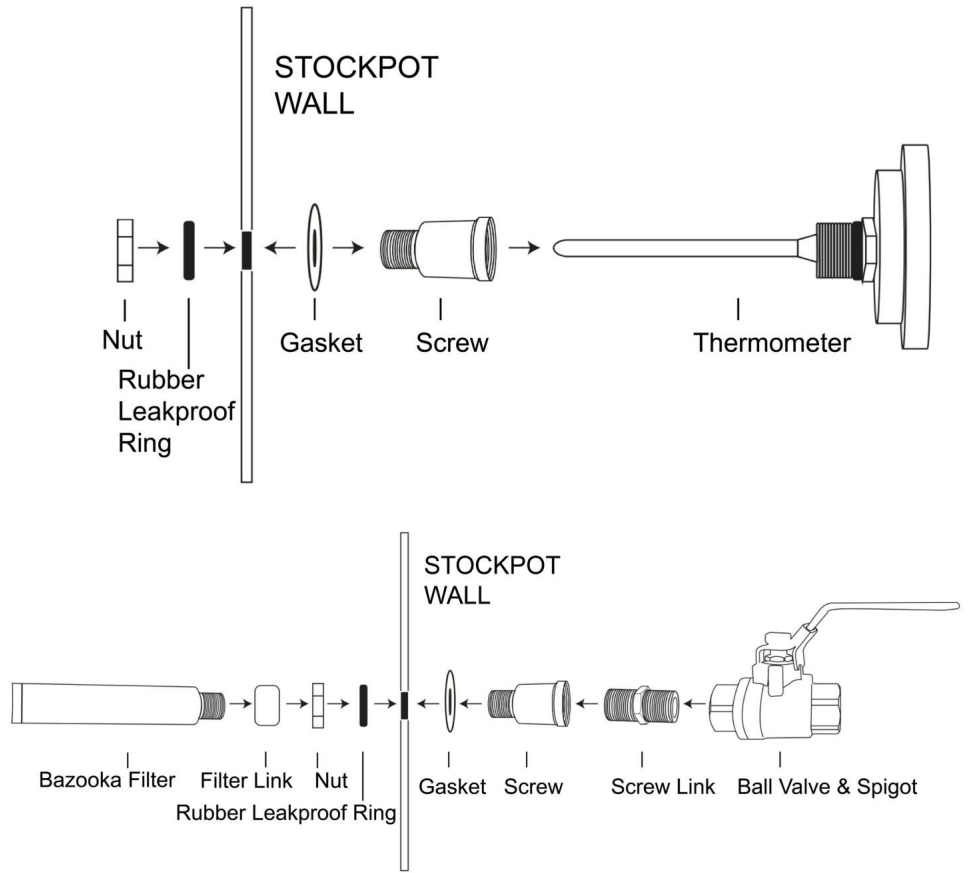

Instructions d'installation :

<p>a. (x1) Marmite (x1) Couvercle c. (x1) Thermomètre d. (x1) Robinet à boisseau sphérique et robinet e. (x1) Faux fond f. (x1) Maillon à vis g. (x1) Filtre Bazooka</p>	<p>h. (x2) Vis i. (x1) Ruban d'étanchéité j. (x1) Mini-clé k. (x4) Bague d'étanchéité en caoutchouc l. (x1) Lien de filtre m. (x2) Écrou n. (x2) Joint</p>
--	--