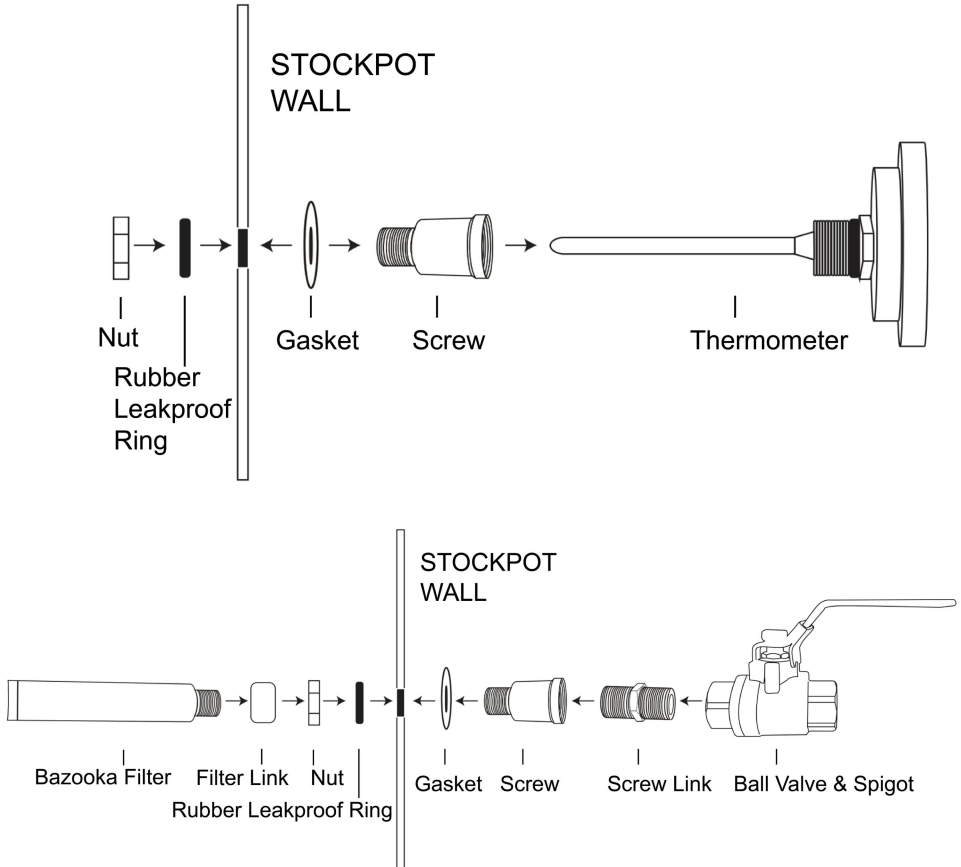

### **Installation instructions:**

a. (x1) Stockpot

b. (x1) Lid

c. (x1) Thermometer

d. (x1) Ball Valve&Spigot

e. (x1) False Bottom

f. (x1) Screw Link

g. (x1) Bazooka Filter

h. (x2) Screw

i. (x1) Sealing Tape

j. (x1) Mini Wrench

k. (x4) Rubber Leakproof Ring

l. (x1) Filter Link

m. (x2) Nut

n. (x2) Gasket

**Imported to USA:** Sanven Technology Ltd., Suite 250, 9166 Anaheim Place, Rancho Cucamonga, CA 91730