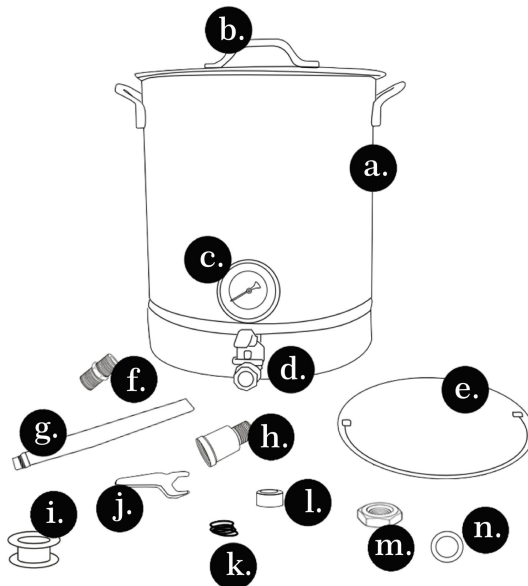

Sicherheitshinweise

Lesen Sie dieses Handbuch vollständig durch, bevor Sie das Gerät in Betrieb nehmen und warten. Die Nichtbeachtung dieser Warnungen und Anweisungen kann zum Tod, zu Verletzungen oder zur Beschädigung von wertvollem Eigentum führen.

WARNUNG: ZUR VERMEIDUNG SCHWERER VERLETZUNGEN DURCH UMKIPPEN:

1. Dieses Produkt ist kein Spielzeug. Lassen Sie Kinder nicht mit diesem Produkt spielen.
2. Verwenden Sie das Produkt nur für den vorgesehenen Zweck. Stellen Sie sich nicht auf das Produkt.
3. Vergewissern Sie sich vor jedem Gebrauch, dass der Griff nicht lose ist.
5. Überschreiten Sie nicht die angegebene Gewichtskapazität.
6. Bitte tragen Sie bei der Benutzung Handschuhe, um Verbrennungen zu vermeiden.

Installationsanweisungen: