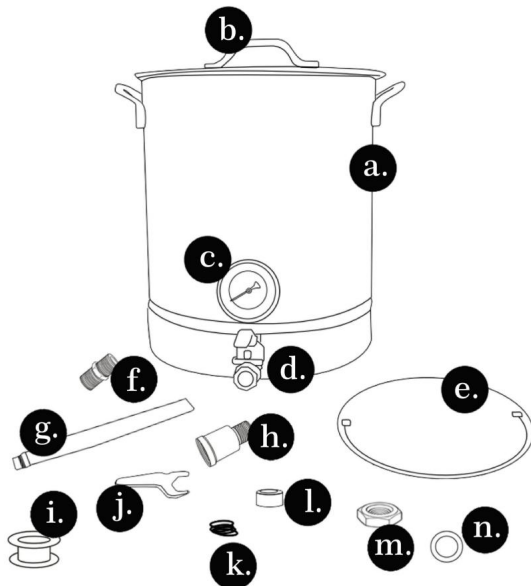

Istruzioni di sicurezza

Leggere completamente questo manuale prima di utilizzare il dispositivo Commissiona e mantieni. La mancata osservanza di questi avvertimenti e Le istruzioni potrebbero causare morte, lesioni o danni portare a beni di valore.

ATTENZIONE: PER EVITARE GRAVI LESIONI RIBALTANDOSI:

1. Questo prodotto non è un giocattolo. Non lasciare che i bambini con questo Gioca al prodotto.
2. Utilizzare il prodotto solo per lo scopo previsto. Posto Non fare affidamento sul prodotto.
3. Prima di ogni utilizzo, assicurarsi che la maniglia non sia allentata. 5. Non superare la capacità di peso specificata.
6. Indossare guanti durante l'utilizzo per evitare ustioni Evitare.

Istruzioni per l'installazione: