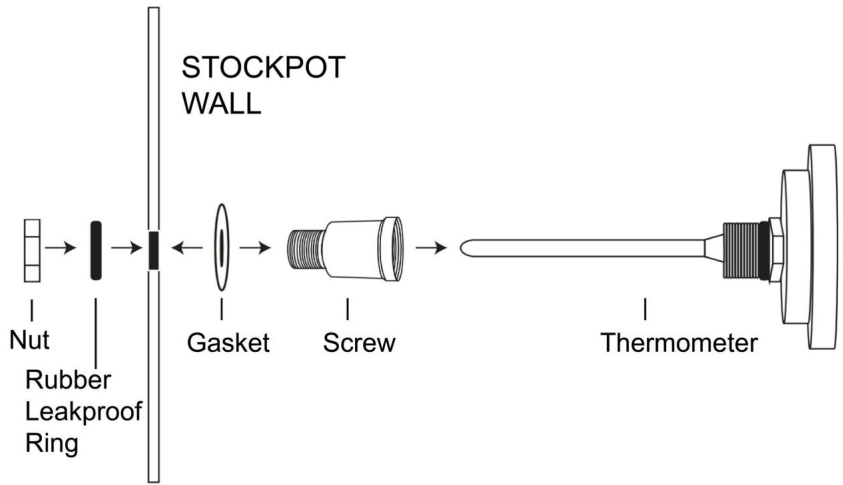

### Istruzioni per l'installazione:

<p>a. (x1) Pentola b. (x1)                  Coperchio c. (x1)                  Termometro d. (x1) Valvola a sfera e rubinetto e. (x1)                  Fondo falso f. (x1)                  Collegamento a vite g. (x1) Filtro Bazooka</p>	<p>h. (x2) Vite i. (x1)                  Nastro sigillante j. (x1)                  Mini chiave inglese k.                  (x4) Anello anti-perdita in gomma l.                  (x1) Collegamento del filtro m.                  (x2) Dado n. (x2) Guarnizione</p>
--	--