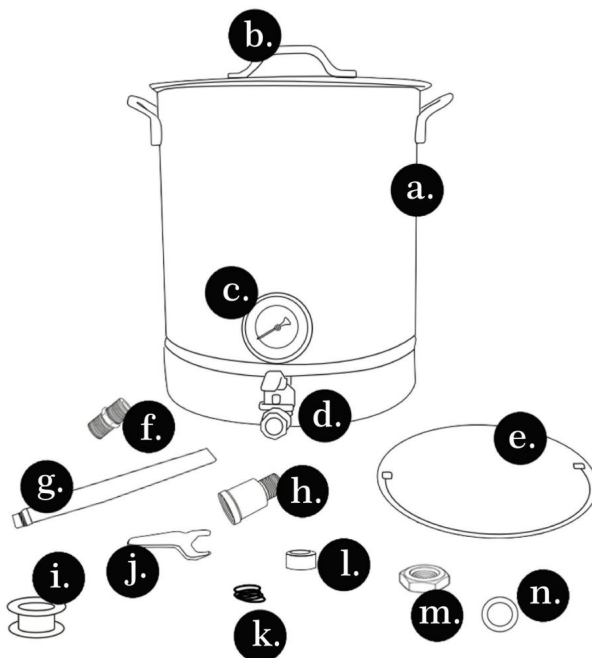

Istruzioni di sicurezza

Leggere e comprendere l'intero manuale prima di utilizzare e riparare il prodotto questo prodotto. La mancata osservanza di queste avvertenze e istruzioni può causare morte, lesioni personali o danni a beni di valore.

ATTENZIONE: PER EVITARE GRAVI LESIONI DOVUTE AL RIBALTAMENTO:

1. Questo prodotto non è un giocattolo. Non permettere ai bambini di giocare con questo articolo.
2. Utilizzare solo come previsto. Non salire sul prodotto.
3. Prima di ogni utilizzo, assicurarsi che la maniglia non sia allentata.
5. Non superare la capacità di peso indicata.
6. Si prega di indossare guanti durante l'uso per prevenire ustioni

Istruzioni per l'installazione: