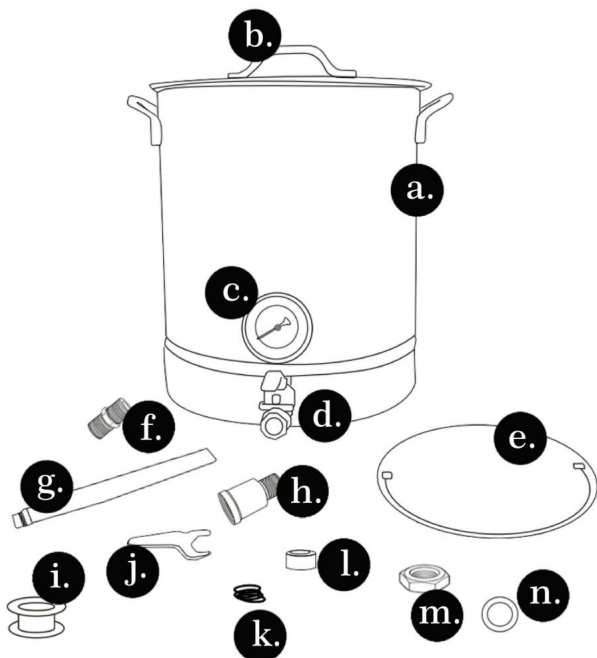

Instrukcja bezpieczeństwa

Przed przystąpieniem do obsługi i serwisowania należy przeczytać i zrozumieć całą instrukcję. ten produkt. Nieprzestrzeganie tych ostrzeżeń i instrukcji może spowodować śmierć, obrażenia ciała lub uszkodzenie cennego mienia.

OSTRZEŻENIE: ABY UNIKNĄĆ POWAŻNYCH OBRAŻEŃ SPOWODOWANYCH PRZEWRÓCENIEM:

1. Ten produkt nie jest zabawką. Nie pozwalaj dzieciom bawić się tym przedmiotem.
2. Używać wyłącznie zgodnie z przeznaczeniem. Nie stawiać na produkcie.
3. Przed każdym użyciem upewnij się, że uchwyt nie jest luźny.
5. Nie przekraczać podanego dopuszczalnego ciężaru.
6. Podczas użytkowania należy nosić rękawiczki, aby uniknąć poparzeń.

Instrukcje instalacji: