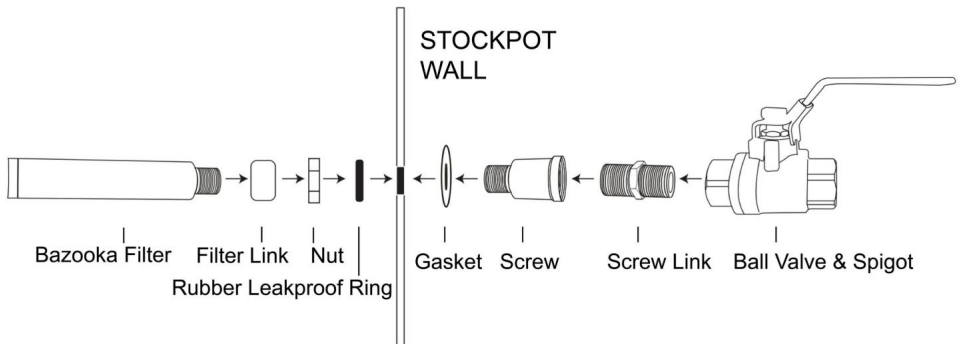

### **Installationsanweisungen:**

<p>a. (x1) Suppentopf                  b. (x1) Deckel c. (x1) Thermometer d. (x1) Kugelhahn und Zapfhahn e. (x1) Doppelter Boden f. (x1) Schraubverbindung g. (x1) Bazooka-Filtern. (x2) Dichtung</p>	<p>h. (x2) Schraube                  i. (x1) Dichtungsband j. (x1) Minischlüssel k. (x4) Auslaufsicherer Gummiring l. (x1) Filterverbindung m. (x2) Mutter</p>
---	--