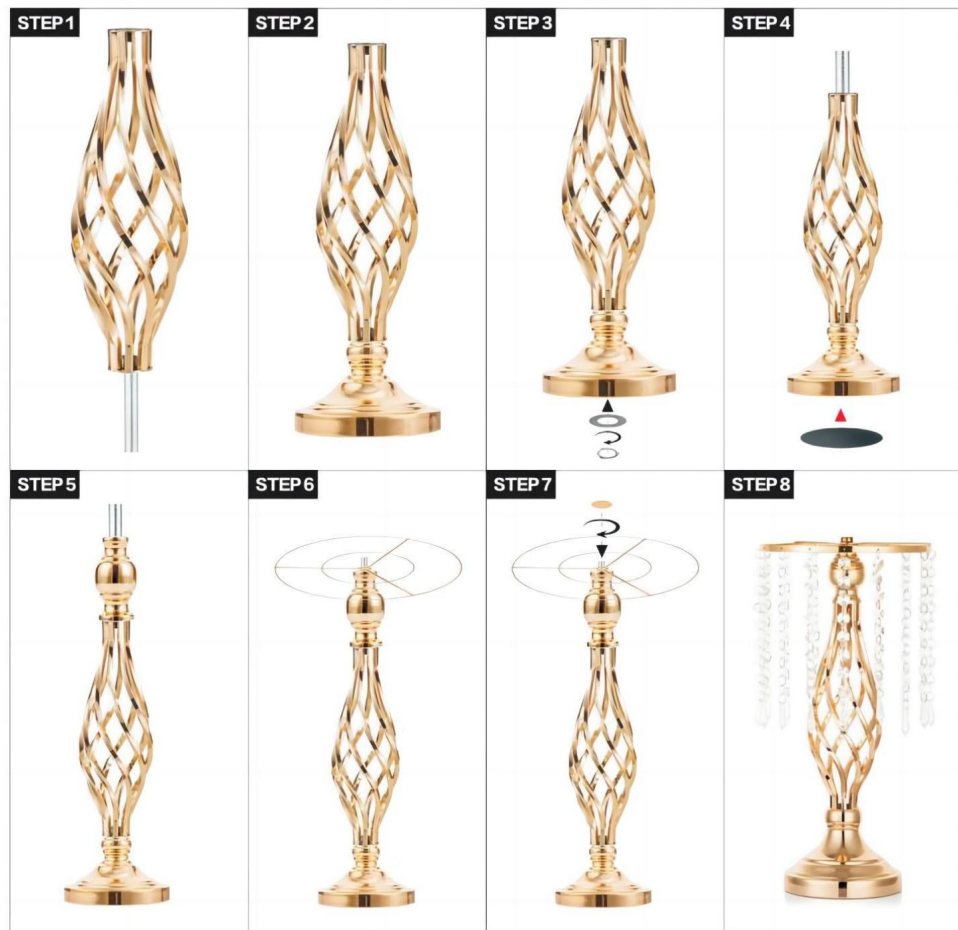

INSTALACIÓN

Modelo: LJL-01

STEP 1

STEP 2

STEP 3

STEP 4

Modelo: LJL-02

STEP 1

STEP 2

STEP 3

STEP 4

Modelo: LJL-03

NOTA: La cantidad de cuentas de cristal es de 24PCS

Modelo: LJL-04

NOTA: La cantidad de cuentas de cristal es de 24PCS

Modelo: LJL-05/LJL-06

NOTA: La cantidad de cuentas de cristal es de 24PCS

Modelo: LJL-07

STEP 1

STEP 2

STEP 3

STEP 4

Modelo: LJL-08

Modelo: LJL-09

STEP 1

STEP 2

NOTA: La lista anterior de accesorios instalados es para cantidades de una sola pieza.

LISTA DE PARTES

No	Modelo	Número	Tamaño
1	LJL-01	10 piezas	Φ12,5*43cm
2	LJL-02	2 piezas	Φ13*56cm
3	LJL-03	20 piezas	Φ20*43cm
4	LJL-04	12 piezas	Φ20*49cm
5	LJL-05	2 piezas	Φ20*55cm
6	LJL-06	10 piezas	Φ20*55cm
7	LJL-07	24 piezas	Φ13*50cm
8	LJL-08	20 piezas	Φ15*58cm
9	LJL-09	10 piezas	Φ20*16cm