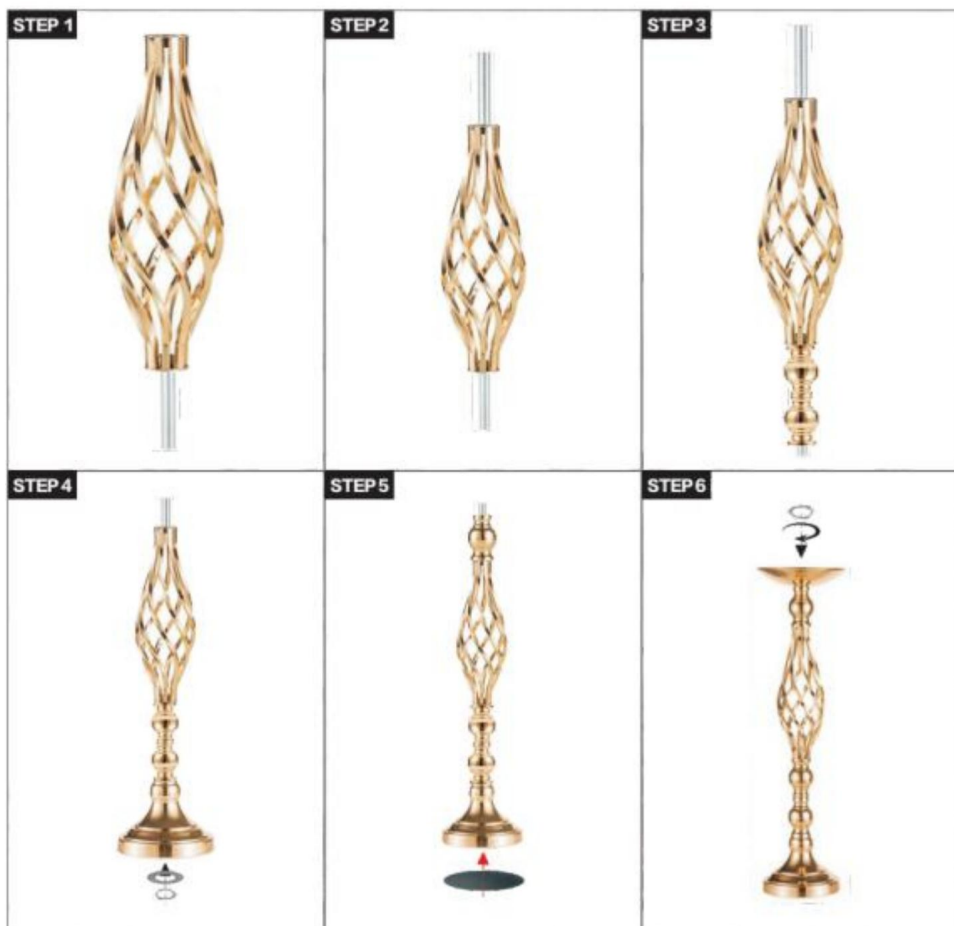

STEP 2

STEP 3

STEP 4

Modelo: LJL-03

NOTA: La cantidad de cuentas de cristal es de 24PCS

Modelo: LJL-04

NOTA: La cantidad de cuentas de cristal es de 24PCS

Modelo: LJL-05/LJL-06

NOTA: La cantidad de cuentas de cristal es de 24PCS

Modelo: LJL-07

STEP 1

STEP 2

STEP 3

STEP 4

Modelo: LJL-08

Modelo: LJL-09

STEP 1

STEP 2

NOTA: La lista anterior de accesorios instalados es para cantidades de una sola pieza.

LISTA DE PARTES

No	Modelo	Número	Tamaño
1	LJL-01	10 piezas	Φ12,5*43cm
2	LJL-02	2 piezas	Φ13*56cm
3	LJL-03	20 piezas	Φ20*43cm
4	LJL-04	12 piezas	Φ20*49cm
5	LJL-05	2 piezas	Φ20*55cm
6	LJL-06	10 piezas	Φ20*55cm
7	LJL-07	24 piezas	Φ13*50cm
8	LJL-08	20 piezas	Φ15*58cm
9	LJL-09	10 piezas	Φ20*16cm