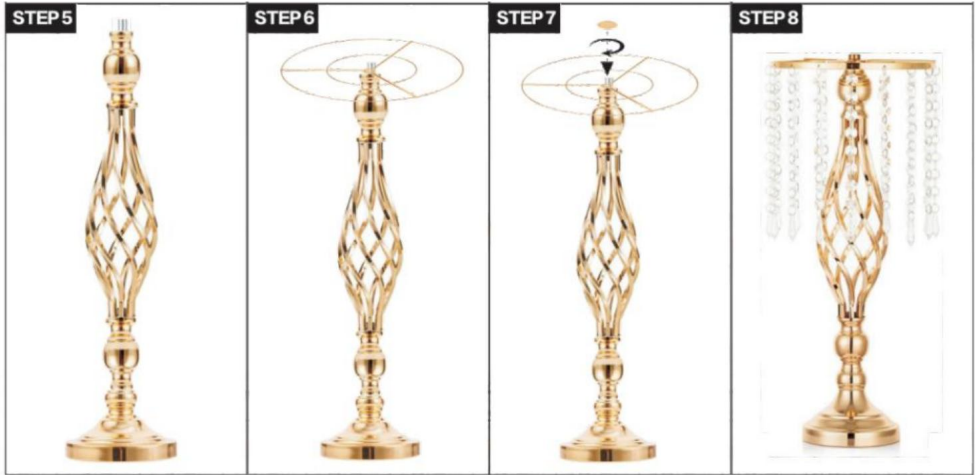

INSTALACIÓN

Modelo: LJL-01

STEP 1

STEP 2

STEP 3

STEP 4

Modelo: LJL-02

STEP 1

STEP 2

STEP 3

STEP 4

Modelo: LJL-03

NOTA: La cantidad de cuentas de cristal es de 24PCS

Modelo: LJL-04

NOTA: La cantidad de cuentas de cristal es de 24PCS

Modelo: LJL-05/LJL-06

NOTA: La cantidad de cuentas de cristal es de 24PCS

Modelo: LJL-07

STEP 1

STEP 2

STEP 3

STEP 4

Modelo: LJL-08

Modelo: LJL-09

STEP 1

STEP 2

NOTA: La lista anterior de accesorios instalados es para cantidades de una sola pieza.

LISTA DE PARTES

No	Modelo	Número	Tamaño
1	LJL-01	10 piezas	Φ12,5*43cm
2	LJL-02	2 piezas	Φ13*56cm
3	LJL-03	20 piezas	Φ20*43cm
4	LJL-04	12 piezas	Φ20*49cm
5	LJL-05	2 piezas	Φ20*55cm
6	LJL-06	10 piezas	Φ20*55cm
7	LJL-07	24 piezas	Φ13*50cm
8	LJL-08	20 piezas	Φ15*58cm
9	LJL-09	10 piezas	Φ20*16cm