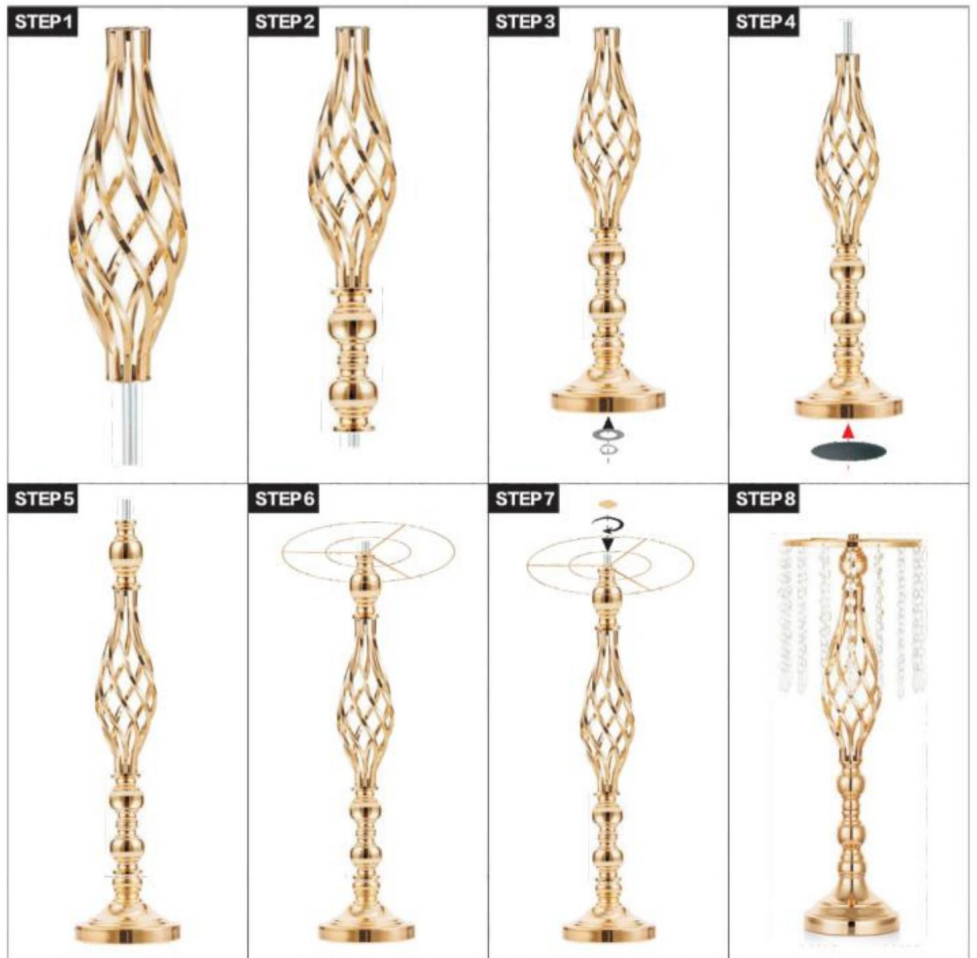

INSTALLATION

Modell: LJL-01

STEP 1

STEP 2

STEP 3

STEP 4

Modell: LJL-02

STEP 1

STEP 2

STEP 3

STEP 4

Modell: LJL-03

OBS: Mängden kristallpärlor är 24 st

Modell: LJL-04

OBS: Mängden kristallpärlor är 24 st

Modell: LJL-07

STEP 1

STEP 2

STEP 3

STEP 4

Modell: LJL-08

STEP 1

STEP 2

STEP 3