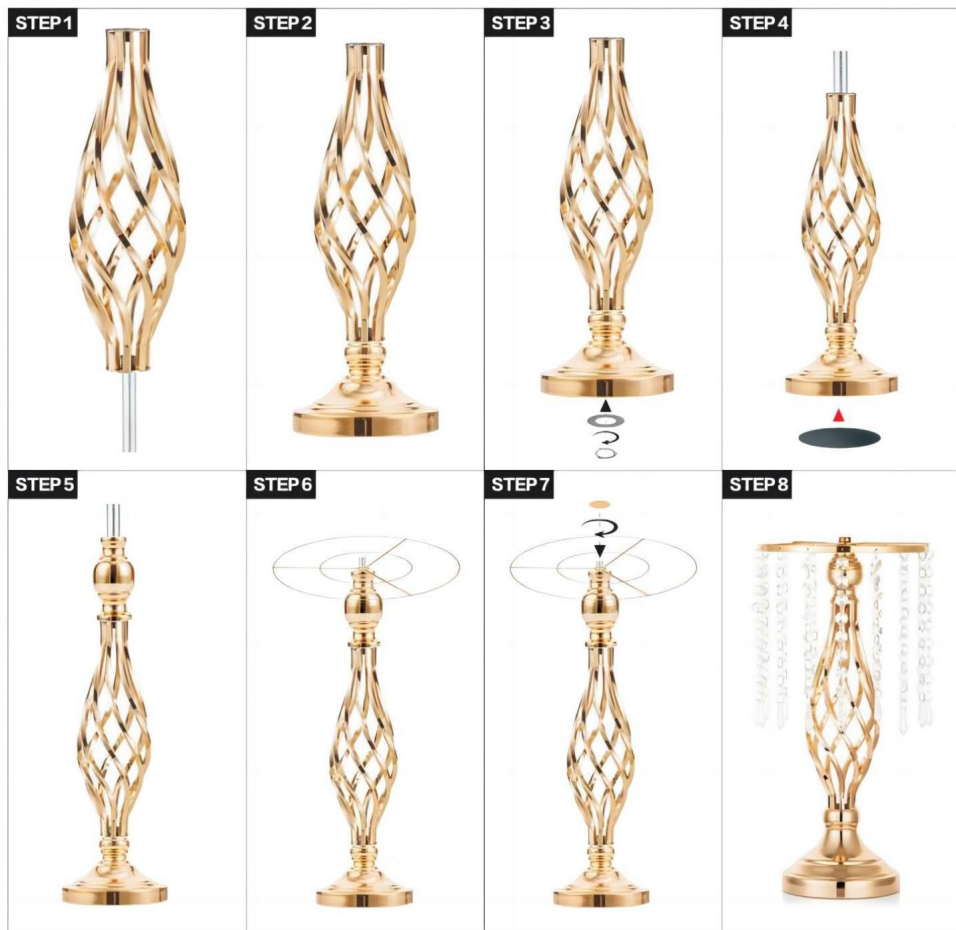

VEVOR[®]
TOUGH TOOLS, HALF PRICE

WAZON ŚLUBNY METALOWY

UWAGA: Okładka jest obrazem referencyjnym, a konkretny kształt zależy od rzeczywistego produktu.

POTRZEBUJĘ POMOCY? SKONTAKTUJ SIĘ Z NAMI!

Masz pytania dotyczące produktu? Potrzebujesz wsparcia technicznego? Śmiało możesz się z nami skontaktować:

INSTALACJA

Model: LJL-01

STEP 1

STEP 2

STEP 3

STEP 4

Model: LJL-02

STEP 1

STEP 2

STEP 3

STEP 4

Model: LJL-03

UWAGA: Ilość koralików kryształowych wynosi 24 SZTUK

Model: LJL-04

UWAGA: Ilość kryształków wynosi 24szt

Model: LJL-05/LJL-06

UWAGA: Ilość kryształków wynosi 24szt

Model: LJL-07

STEP 1

STEP 2

STEP 3

STEP 4

Model: LJL-08

STEP 1