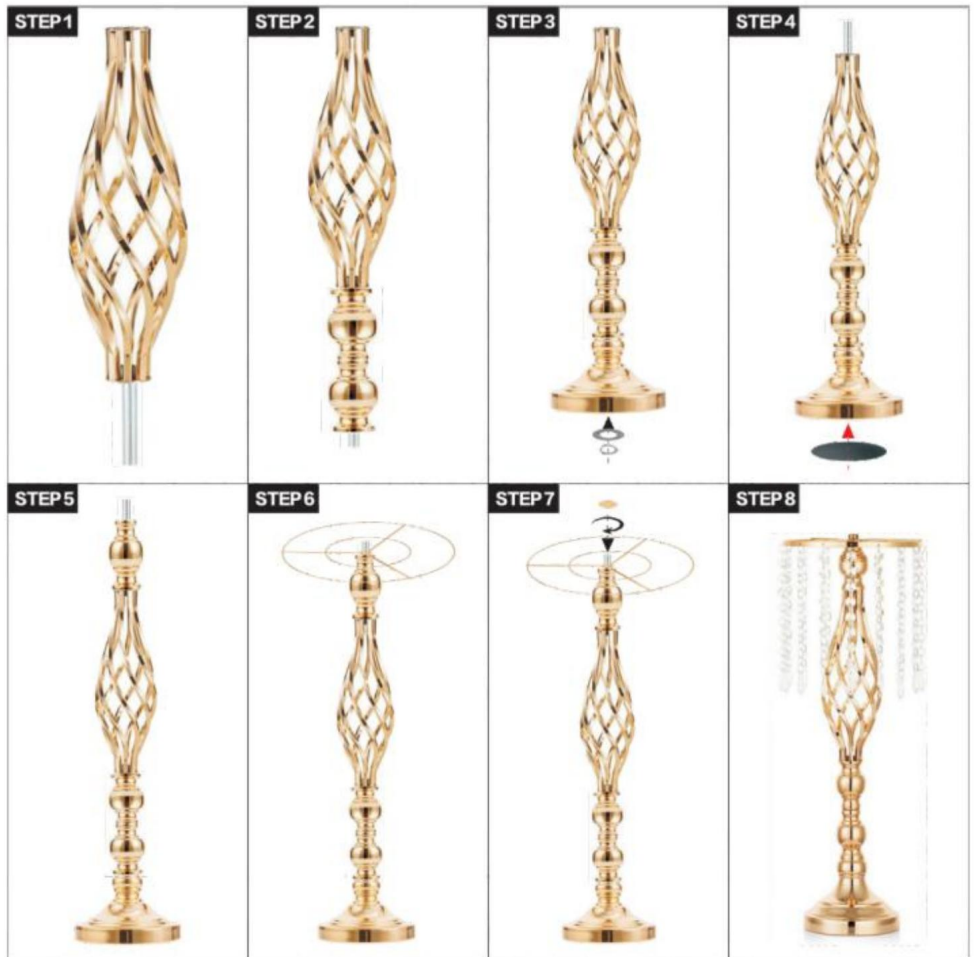

VEVOR[®]
TOUGH TOOLS, HALF PRICE

WAZON ŚLUBNY METALOWY

UWAGA: Okładka jest obrazem referencyjnym, a konkretny kształt zależy od rzeczywistego produktu.

POTRZEBUJĘ POMOCY? SKONTAKTUJ SIĘ Z NAMI!

Masz pytania dotyczące produktu? Potrzebujesz wsparcia technicznego? Śmiało możesz się z nami skontaktować:

INSTALACJA

Model: LJL-01

STEP 1

STEP 2

STEP 3

STEP 4

Model: LJL-02

STEP 1

STEP 2

STEP 3

STEP 4

Model: LJL-03

UWAGA: Ilość koralików kryształowych wynosi 24 SZTUK

Model: LJL-04

UWAGA: Ilość kryształków wynosi 24szt

Model: LJL-05/LJL-06

UWAGA: Ilość kryształków wynosi 24szt

Model: LJL-07

STEP 1

STEP 2

STEP 3

STEP 4

Model: LJL-08

STEP 1