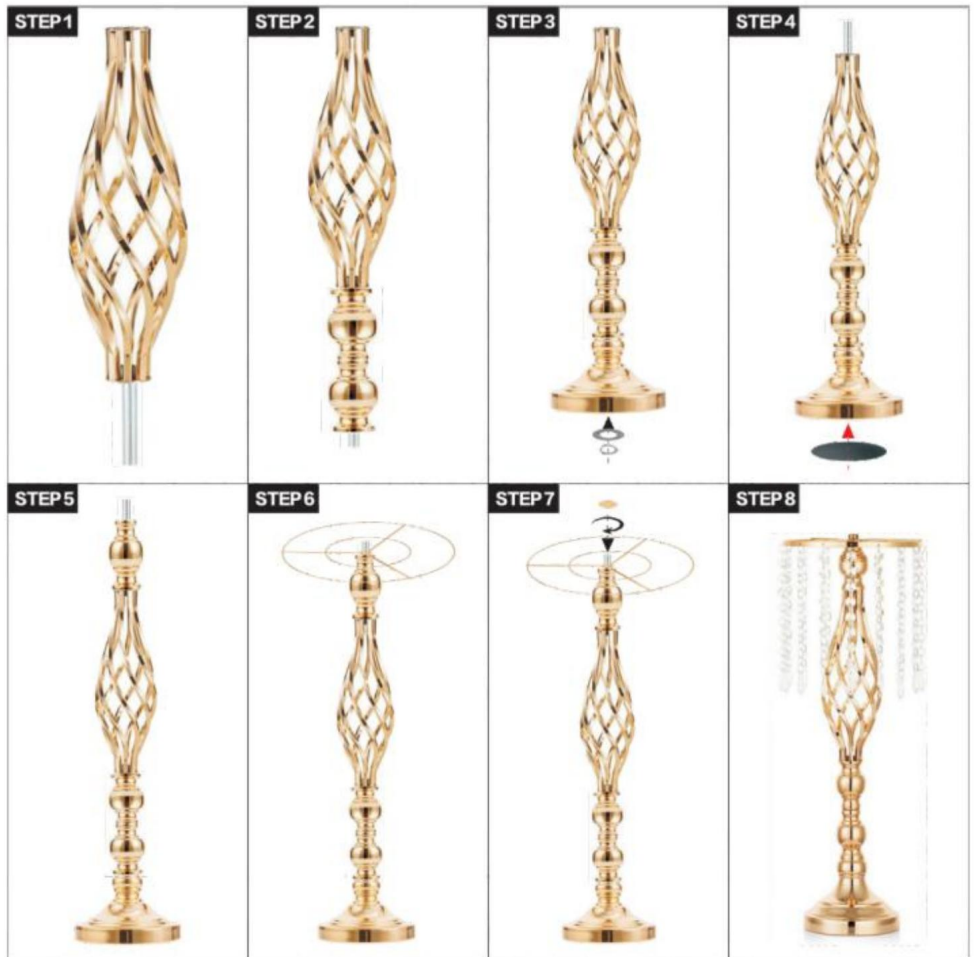

STEP 2

STEP 3

STEP 4

Modelo: LJL-03

NOTA: La cantidad de cuentas de cristal es de 24PCS

Modelo: LJL-04

NOTA: La cantidad de cuentas de cristal es de 24PCS

Modelo: LJL-05/LJL-06

NOTA: La cantidad de cuentas de cristal es de 24PCS

Modelo: LJL-07

STEP 1

STEP 2

STEP 3

STEP 4

Modelo: LJL-08

Modelo: LJL-09

STEP 1

STEP 2

NOTA: La lista anterior de accesorios instalados es para cantidades de una sola pieza.

LISTA DE PARTES

No	Modelo	Número	Tamaño
1	LJL-01	10 piezas	Φ12,5*43cm
2	LJL-02	2 piezas	Φ13*56cm
3	LJL-03	20 piezas	Φ20*43cm
4	LJL-04	12 piezas	Φ20*49cm
5	LJL-05	2 piezas	Φ20*55cm
6	LJL-06	10 piezas	Φ20*55cm
7	LJL-07	24 piezas	Φ13*50cm
8	LJL-08	20 piezas	Φ15*58cm
9	LJL-09	10 piezas	Φ20*16cm