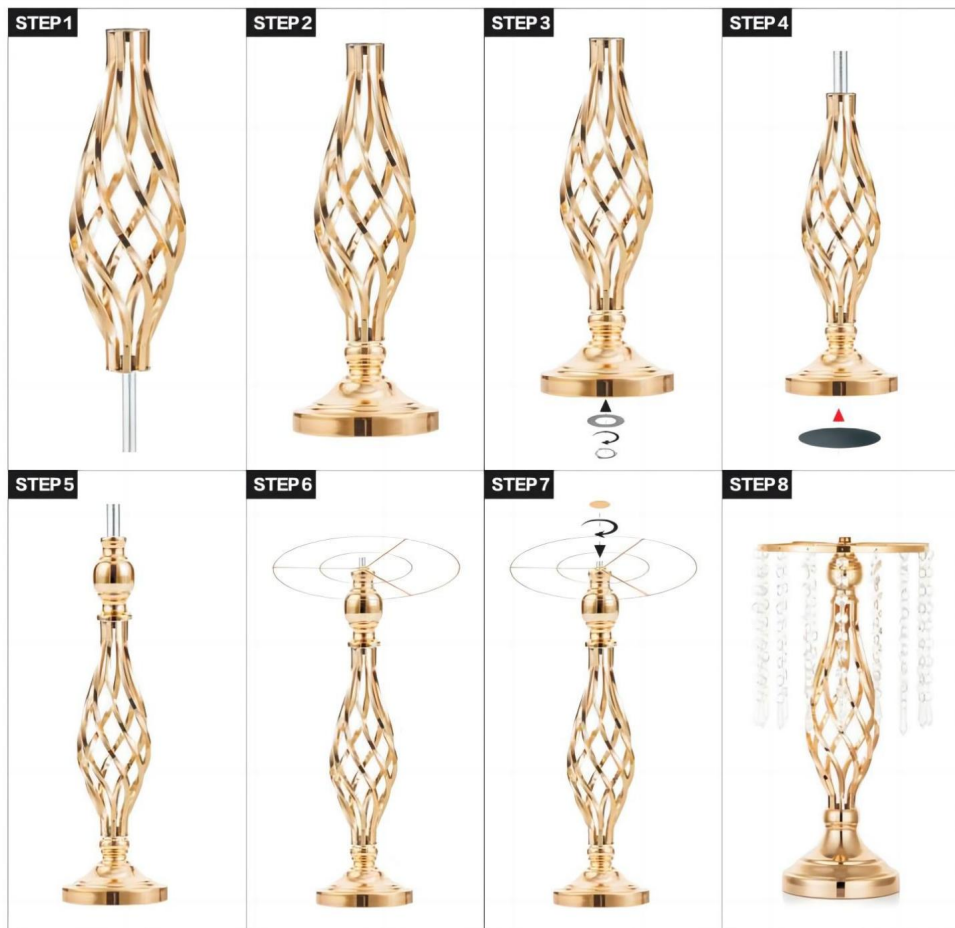

INSTALLATION

Modell: LJL-01

STEP 1

STEP 2

STEP 3

STEP 4

Modell: LJL-02

STEP 1

STEP 2

STEP 3

STEP 4

Modell: LJL-03

OBS: Mängden kristallpärlor är 24 st

Modell: LJL-04

OBS: Mängden kristallpärlor är 24 st

Modell: LJL-07

STEP 1

STEP 2

STEP 3

STEP 4

Modell: LJL-08

STEP 1

STEP 2

STEP 3

STEP 4

STEP 5

STEP 6

Modell: LJL-09

STEP 1

STEP 2

OBS: Ovanstående lista över installerade tillbehör är för enstaka stycken.

DELLISTA