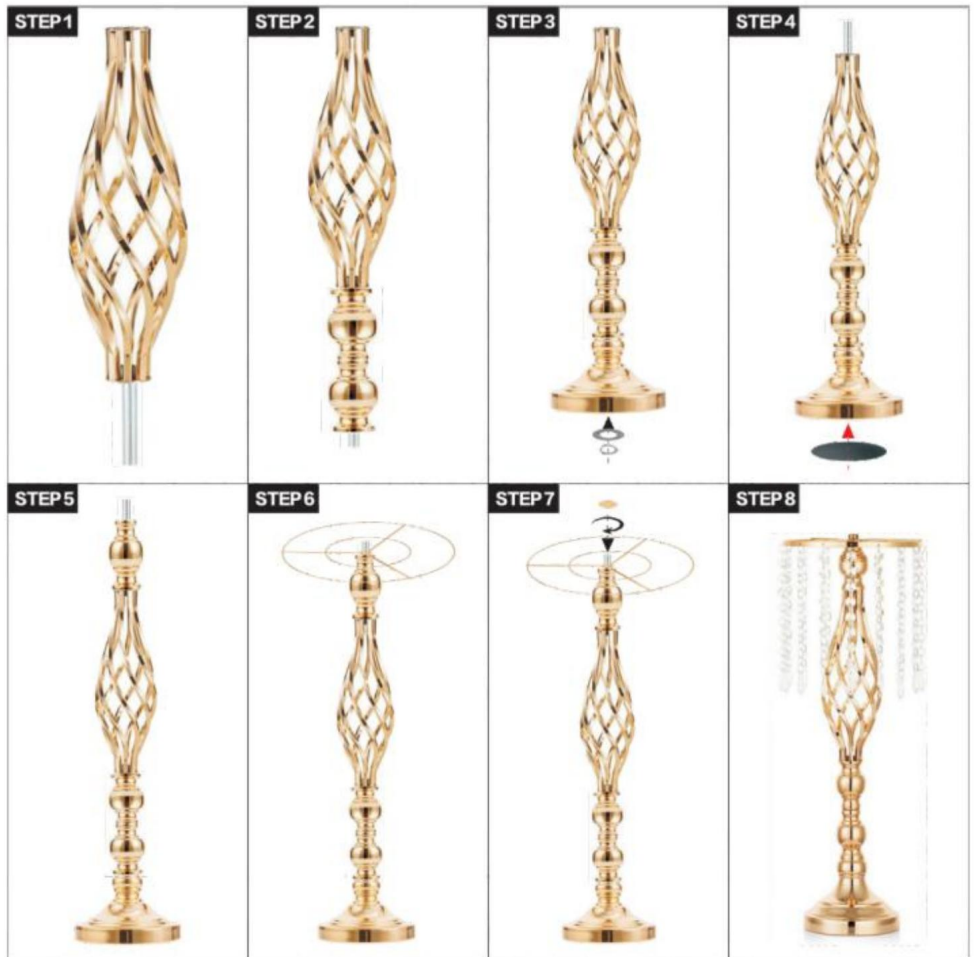

STEP 2

STEP 3

STEP 4

Modèle : LJL-04

REMARQUE : La quantité de perles de cristal est de 24 pièces

Modèle: LJL-05/LJL-06

REMARQUE : La quantité de perles de cristal est de 24 pièces

Modèle : LJL-07

REMARQUE : La liste ci-dessus des accessoires installés concerne les quantités d'une seule pièce.

LISTE DES PIÈCES

Non	Modèle	Nombre	Taille
1	LJL-01	10 pièces	Φ 12,5*43 cm
2	LJL-02	2 pièces	Φ 13*56 cm
3	LJL-03	20 pièces	Φ 20*43 cm
4	LJL-04	12 pièces	Φ 20*49cm
5	LJL-05	2 pièces	Φ 20*55 cm
6	LJL-06	10 pièces	Φ 20*55 cm
7	LJL-07	24 pièces	Φ 13*50 cm
8	LJL-08	20 pièces	Φ 15*58 cm
9	LJL-09	10 pièces	Φ 20*16 cm