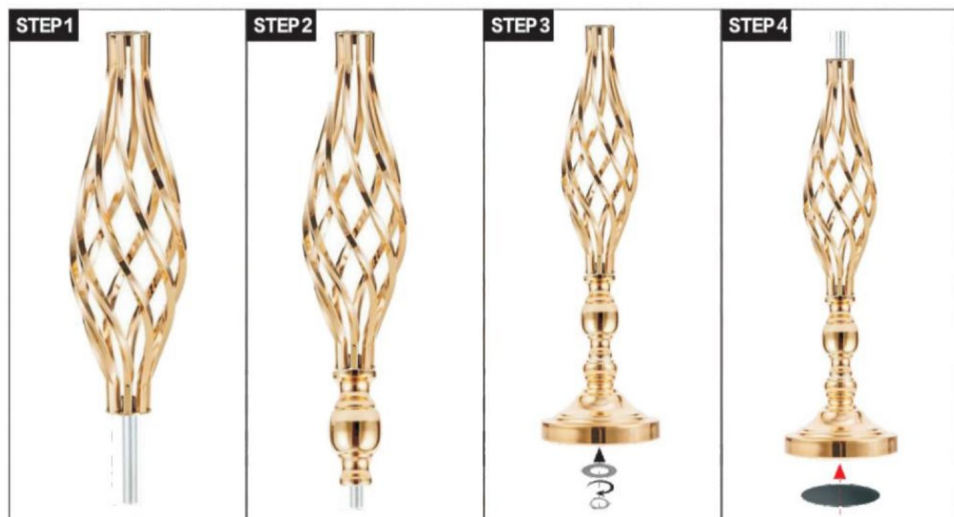

VEVOR[®]
TOUGH TOOLS, HALF PRICE

VASE DE MARIAGE EN MÉTAL

REMARQUE : La couverture est une image de référence et la forme spécifique dépend du produit réel.

BESOIN D'AIDE? CONTACTEZ-NOUS!

Vous avez des questions sur les produits ? Besoin d'une assistance technique ? N'hésitez pas à nous contacter:

STEP 2

STEP 3

STEP 4

Modèle : LJL-04

REMARQUE : La quantité de perles de cristal est de 24 pièces

Modèle: LJL-05/LJL-06

REMARQUE : La quantité de perles de cristal est de 24 pièces

Modèle : LJL-07

STEP 1

STEP 2

STEP 3

STEP 4

Modèle : LJL-08

Modèle : LJL-09

STEP 1

STEP 2