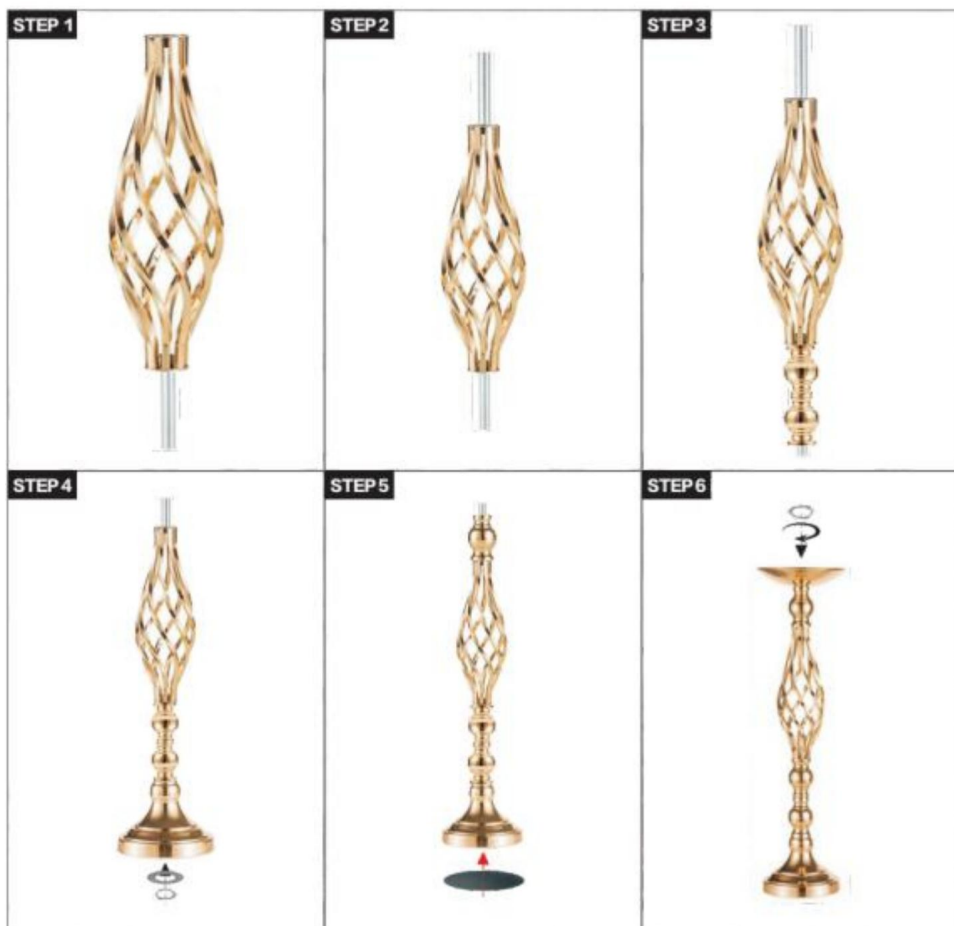

STEP 2

STEP 3

STEP 4

Modèle : LJL-04

REMARQUE : La quantité de perles de cristal est de 24 pièces

Modèle: LJL-05/LJL-06

REMARQUE : La quantité de perles de cristal est de 24 pièces

Modèle : LJL-07

STEP 1

STEP 2

STEP 3

STEP 4

Modèle : LJL-08

Modèle : LJL-09

STEP 1

STEP 2

REMARQUE : La liste ci-dessus des accessoires installés concerne les quantités d'une seule pièce.

LISTE DES PIÈCES

Non	Modèle	Nombre	Taille
1	LJL-01	10 pièces	Φ 12,5*43 cm
2	LJL-02	2 pièces	Φ 13*56 cm
3	LJL-03	20 pièces	Φ 20*43 cm
4	LJL-04	12 pièces	Φ 20*49cm
5	LJL-05	2 pièces	Φ 20*55 cm
6	LJL-06	10 pièces	Φ 20*55 cm
7	LJL-07	24 pièces	Φ 13*50 cm
8	LJL-08	20 pièces	Φ 15*58 cm
9	LJL-09	10 pièces	Φ 20*16 cm