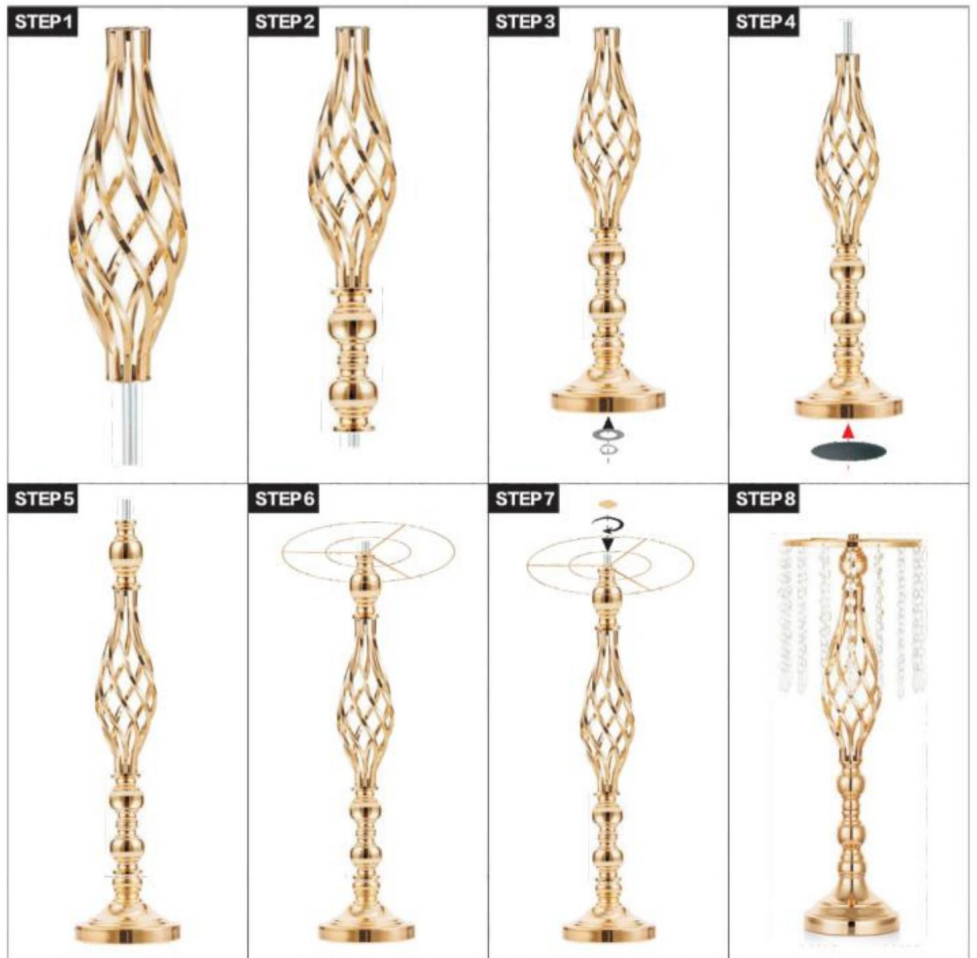

INSTALLATIE

Model: LJL-01

STEP 1

STEP 2

STEP 3

STEP 4

Model: LJL-02

STEP 1

STEP 2

STEP 3

STEP 4

Model: LJL-03

OPMERKING: De hoeveelheid kristalkralen is 24 STUKS

Model: LJL-04

OPMERKING: De hoeveelheid kristalkralen is 24 STUKS

Model: LJL-05/LJL-06

OPMERKING: De hoeveelheid kristalkralen is 24 STUKS

Model: LJL-07

STEP 1

STEP 2

STEP 3

STEP 4

Model: LJL-08

STEP 1