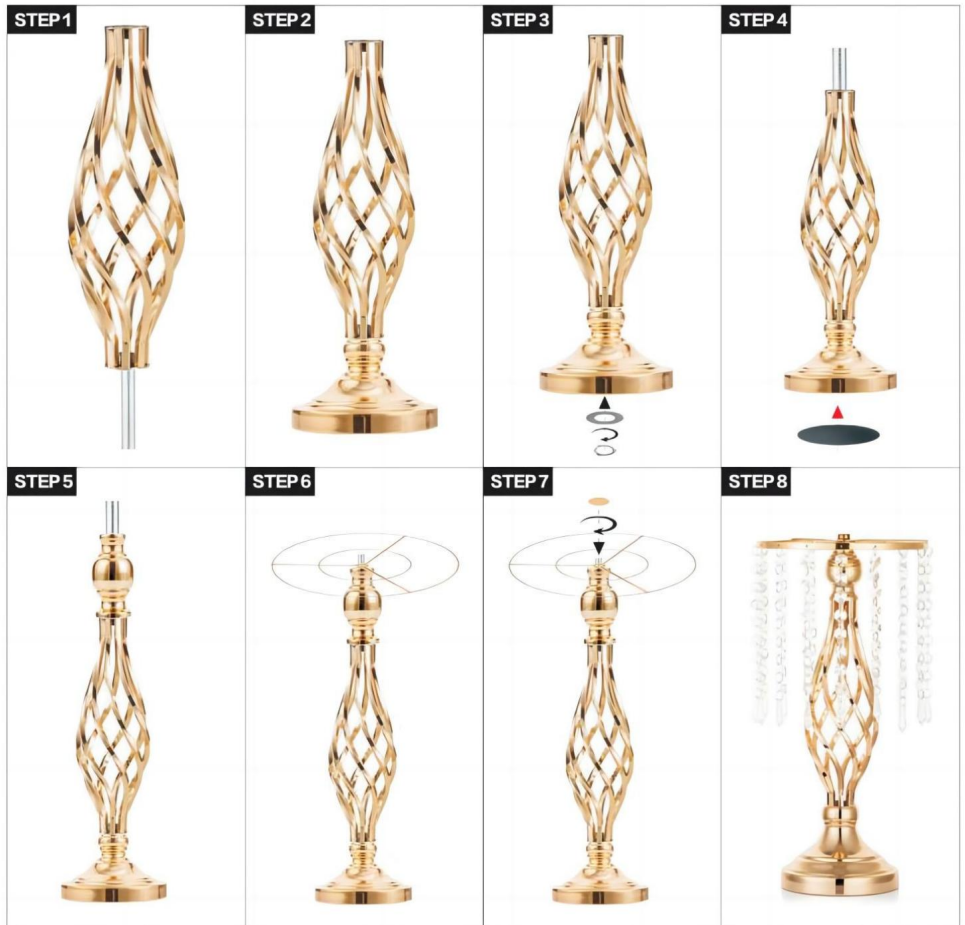

INSTALLATIE

Model: LJL-01

STEP 1

STEP 2

STEP 3

STEP 4

Model: LJL-02

STEP 1

STEP 2

STEP 3

STEP 4

Model: LJL-03

OPMERKING: De hoeveelheid kristalkralen is 24 STUKS

Model: LJL-04

OPMERKING: De hoeveelheid kristalkralen is 24 STUKS

Model: LJL-05/LJL-06

OPMERKING: De hoeveelheid kristalkralen is 24 STUKS

Model: LJL-07

STEP 1

STEP 2

STEP 3

STEP 4

Model: LJL-08

STEP 1

STEP 2

STEP 3

STEP 4

STEP 5

STEP 6

Model: LJL-09

STEP 1

STEP 2