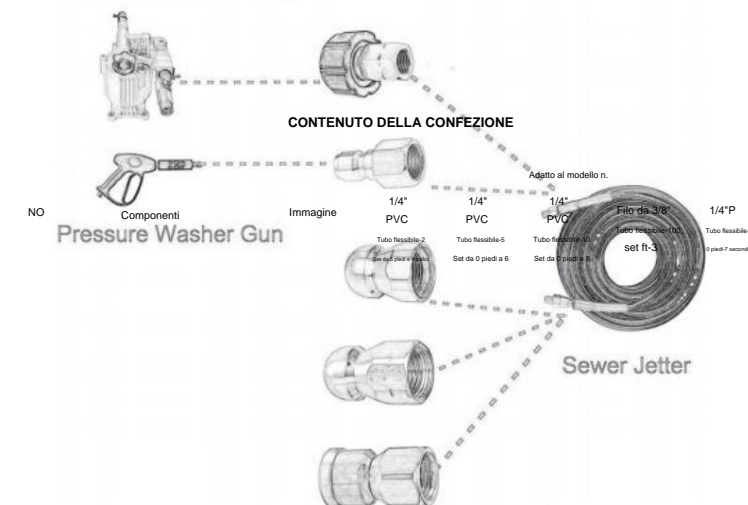

Pressure Washer Pump