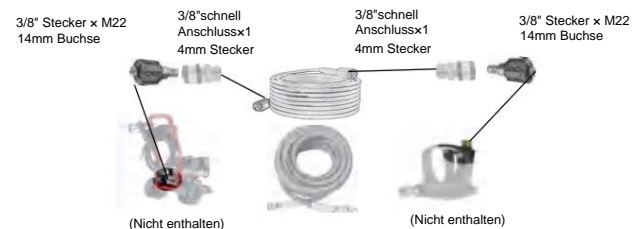

WIE MAN SIE BENUTZT

1. Schlauch 3/8" Buchse mit Adapter 3/8" Schnellkupplungsx14mm Stecker verbinden und dann verbinden mit
2. Schlauch 3/8" Innengewinde verbinden mit Adapter 3/8" Schnellanschluss x 14mm Adapter 3/8" Stecker x M22 14mm weiblich an die Pumpe anschließen, männlich und dann mit Adapter 3/8" Stecker x M22 14mm männlich an die Handspitzpistole verbinden und dann verbinden mit
3. Achten Sie darauf, dass der Schlauch nicht zu weit aufgewickelt wird.
4. Starten Sie den Hochdruckreiniger oder betätigen Sie den Auslöser, um ihn zu aktivieren.
5. Nach Abschluss der Reinigungsarbeiten schalten Sie bitte den Hochdruckreiniger aus und rollen Sie den Schlauch zurück.

1. Wenn ein Schlauch nicht lang genug ist, können Sie ihn mit einem Verlängerungsstecker verbinden.
2. Drahtschlauch enthält keinen 3/8" Schnellverbinder x 14mm männlich und 3/8" Schnellverbinder x 14 mm Stecker, mit der gleichen Methode