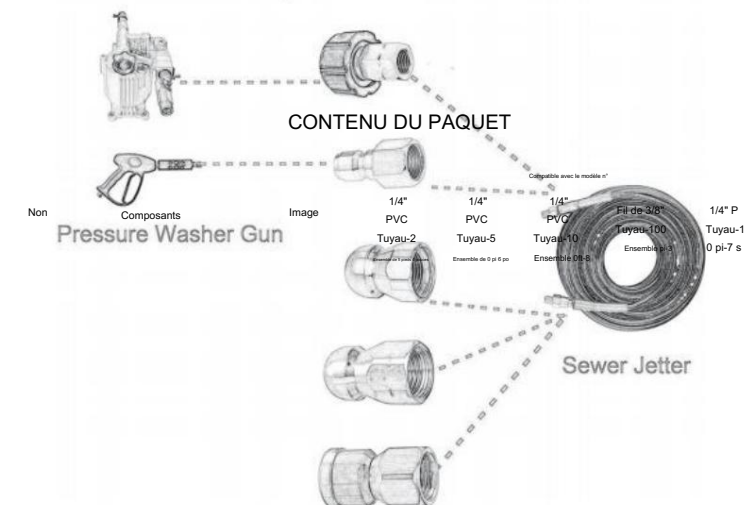

Pressure Washer Pump