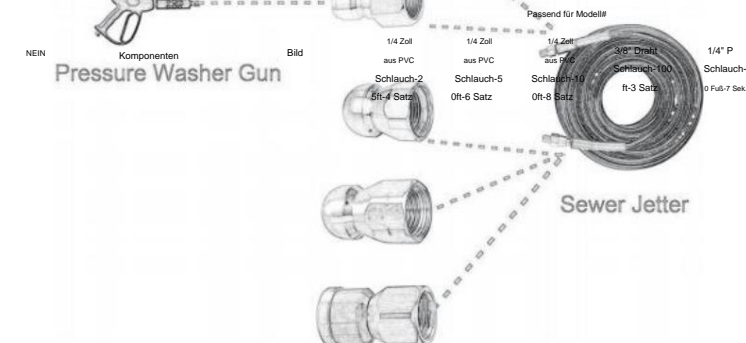

Pressure Washer Pump

PACKUNGSGEHALT