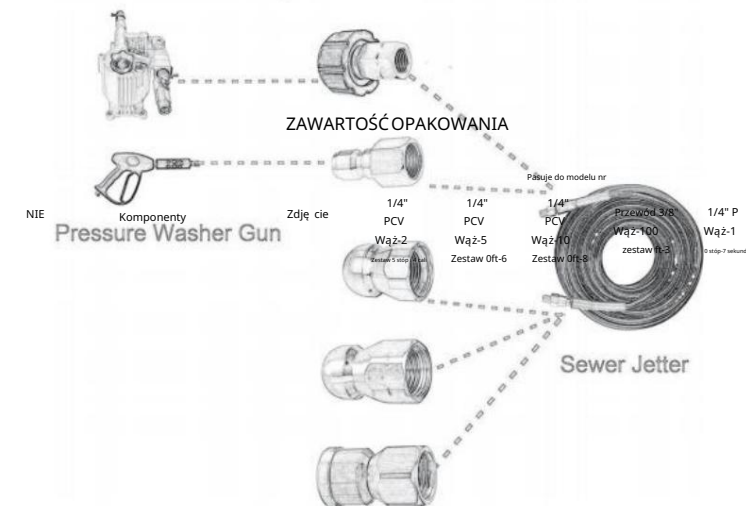

Pressure Washer Pump