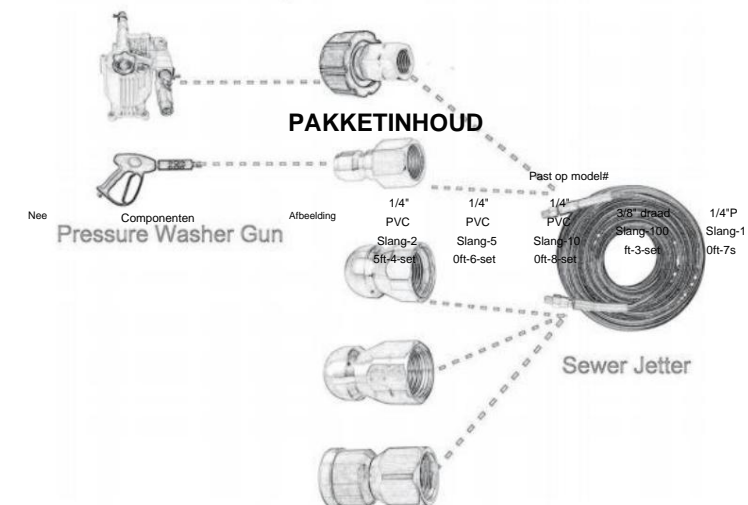

Pressure Washer Pump