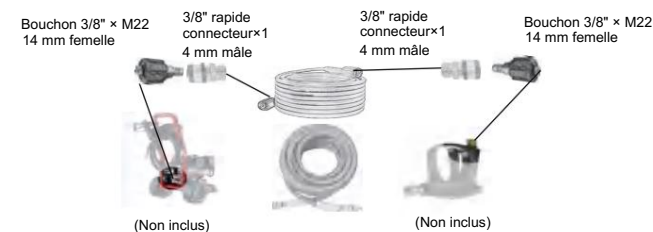

COMMENT UTILISER

Modèles compatibles : tuyau en PVC 1/4" - 25 pieds - 4 jeux, tuyau en PVC 1/4" - 50 pieds - 6 jeux, tuyau en PVC 1/4" - 100 pieds - 8 jeux, Tuyau métallique 3/8" - 100 pieds - 3 jeux

1. Raccordez le tuyau femelle 3/8" à l'adaptateur connecteur rapide 3/8" x 14 mm mâle, puis connectez-le à la pompe.
2. Raccordez le tuyau femelle 3/8" à l'adaptateur connecteur rapide 3/8" x 14 mm mâle, puis connectez-le à la pompe.

3. Évitez que le tuyau ne soit trop enroulé, la gâchette pour le faire fonctionner.

4. Démarez le nettoyeur haute pression ou appuyez sur la gâchette pour le faire fonctionner.
5. Une fois le travail de nettoyage terminé, éteignez le nettoyeur haute pression et enrroulez le tuyau vers l'arrière.
6. Si un tuyau n'est pas assez long, vous pouvez utiliser un connecteur d'extension pour le connecter.

7. Le tuyau métallique ne contient pas de connecteur rapide 3/8" x 14 mm mâle et connecteur rapide 3/8" x 14 mm mâle, en utilisant la même méthode

6. Si un tuyau n'est pas assez long, vous pouvez utiliser un connecteur d'extension pour le connecter.

7. Le tuyau métallique ne contient pas de connecteur rapide 3/8" x 14 mm mâle et

Connecteur rapide 3/8" x 14 mm mâle, en utilisant la même méthode