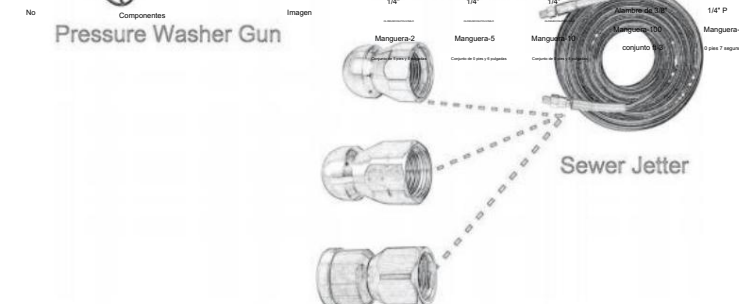

VEVOR®

TOUGH TOOLS, HALF PRICE

MANGUERA DE LAVADORA A PRESIÓN

MANGUERA-100FT-JUEGO DE 7

¿NECESITA AYUDA? ¡CONTÁCTENOS!

Servicio de atención al cliente@vevor.com

INSTRUCCIONES DE SEGURIDAD

ADVERTENCIA: Se recomiendan las siguientes precauciones de seguridad. Esta manguera de hidrolavadora está diseñada Diseñado y probado para ofrecer un servicio razonablemente seguro y eficaz, siempre que se opere en Siga estrictamente estas instrucciones. El incumplimiento puede provocar lesiones personales. Observe siempre Reglas para un funcionamiento seguro. 1. Mantener alejado del fuego. Este producto puede incendiarse y arder si se lo pone en contacto con el fuego, en contacto con una llama abierta. 2. Mantener alejado de puntas afiladas, cuchillas y otros elementos, para no rayar el producto. 3. Evite que la manguera se enrolle demasiado. GUARDE ESTAS INSTRUCCIONES

DESCRIPCIÓN · CARACTERÍSTICAS

CARACTERÍSTICA

Las mangueras de alta calidad pueden prolongar la vida útil y son seguras de usar. Kit de conexión rápida universal, 3/8" Conector rápido M22-14mm macho y hembra, puede ser compatible con la mayoría de las marcas de presión Arandelas.

ATENCIÓN AL CLIENTE

ATENCIÓN AL CLIENTE

ESPECIFICACIONES TÉCNICAS