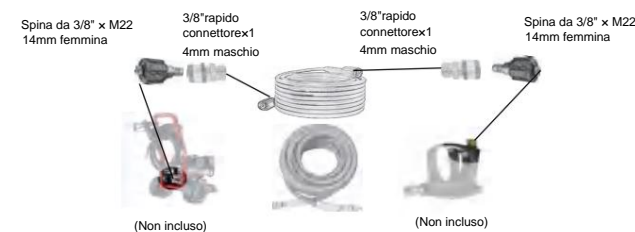

COME USARE

Adatto al modello: Tubo flessibile in PVC da 1/4"-25 piedi-4 set, Tubo flessibile in PVC da 1/4"-50 piedi-6 set, Tubo flessibile in PVC da 1/4"-100 piedi-8 set
Tubo flessibile da 3/8"-100 piedi-3 set

adattatore spina da 3/8" x M22 14mm femmina da collegare alla pistola a grilletto.
e quindi collegare all'adattatore connettore rapido da 3/8" x 14 mm maschio e quindi collegare a pistola a grilletto.

3. Evitare che il tubo venga avvolto troppo.
3. Evitare che il tubo venga avvolto troppo.

6. Se un tubo non è abbastanza lungo, è possibile utilizzare un connettore di prolunga per collegarlo

7. Il tubo flessibile non contiene il connettore rapido da 3/8" x 14 mm maschio e

Connettore rapido da 3/8" x 14 mm maschio, utilizzando lo stesso metodo