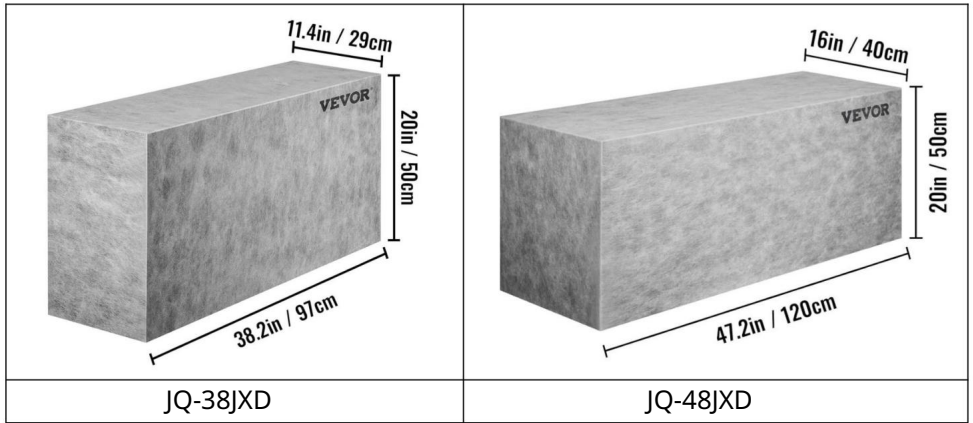

Użyj legendy

COVERED WITH PE MEMBRANE
Superior waterproof performance protect tiles from cracking

Three-layer Design

No Water Penetration