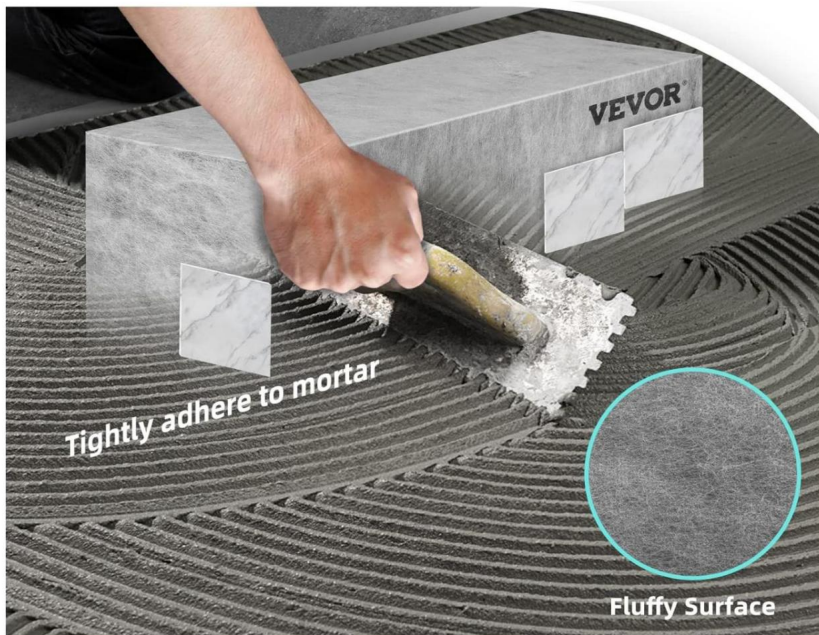

- 100% waterdicht membraan
- EPS-composiet douchebank: we gebruiken EPS-composiet met hoge dichtheid materialen voor de productie van keramische tegeldouchestoelen, die een solide structuur en kan lasten tot 440 pond/200 kilogram weerstaan. De stabiliteit en een schoon uiterlijk kunnen alles weerstaan zonder zorgen over schudden. Uw wasset zal nooit van de bank vallen.
- 100% waterdicht membraan: onze keramische tegel douchestoelen zijn uitgerust met waterdicht membraan. Het membraan met drie lagen van ontwerp houdt het water op het oppervlak van de tegel zonder dat het blijft staan.
- Eenvoudige montage: Deze douchebak is geschikt voor elke douche installatie of badkamer modificatie project. Plaats gewoon de keramische tegel bankje in de douche. Blijf de douche en de douchebank bestraten. Krijg klaar om een stevige tegelzitting te hebben.
- Geniet van uw badkamer: de zwevende douchebank is de perfecte douche wasset voor elke badkamer. Of u nu de kant-en-klare keramische tegel douchestoel als voetenbankje of als opbergrek, geschikt voor reserveonderdelen ruimte. Maak uw badkamer groter en gebruik het als een plek om te ontspannen na een lange dag.

Gebruik legende

COVERED WITH PE MEMBRANE
Superior waterproof performance protect tiles from cracking

Three-layer Design

No Water Penetration

Fabrikant: Shanghai muxin mu yeyou xiangong si **Adres:**

Baoshanqu Shuangchenglu 803long 11hao 1602A-1609shi Shanghai **Geïmporteerd in**