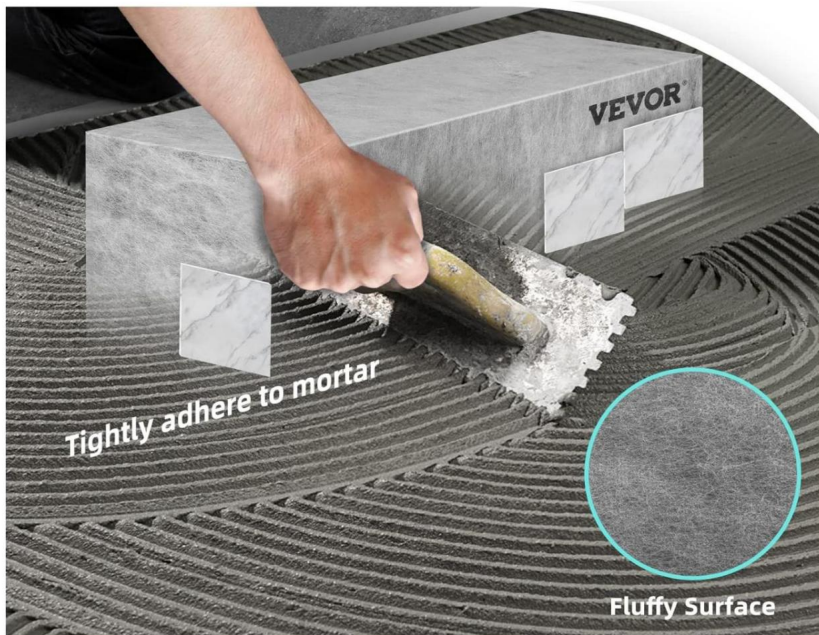

- Membrana w 100% wodoodporna
- Ławka prysznicowa z kompozytu EPS: używamy kompozytu EPS o wysokiej gęstości materiały do produkcji ceramicznych siedzisk prysznicowych, które mają solidną konstrukcję konstrukcji i wytrzymuje obciążenia do 440 funtów/200 kilogramów. stabilność i czysty wygląd mogą wytrzymać wszystko bez obaw o potrząsaniu. Twój zestaw do prania nigdy nie spadnie z ławki. • Membrana w 100% wodoodporna: Nasze ceramiczne siedziska prysznicowe są wyposażony w wodoodporną membranę. Membrana z trzema warstwami konstrukcja utrzymuje wodę na powierzchni płytki bez tworzenia się kałuż. • Łatwy montaż: Ta ławka prysznicowa z cegły nadaje się do każdego prysznicza projekt instalacji lub modyfikacji łazienki. Po prostu połóż płytki ceramiczne ławka pod prysznicem. Kontynuuj układanie prysznicza i ławki pod prysznicem. Uzyskaj gotowy na solidne siedzisko z płytek. • Ciesz się swoją łazienką: pływająca ławka prysznicowa to idealna kabina prysznicowa zestaw do mycia do każdej łazienki. Niezależnie od tego, czy używasz gotowej ceramiki siedzisko prysznicowe z płytek jako podnózek lub półka do przechowywania, nadaje się do przechowywania zapasowych rzeczy przestrzeń. Uczyni swoją łazienkę bardziej i wykorzystaj ją jako miejsce relaksu po długim dniu dzień.

Użyj legendy

COVERED WITH PE MEMBRANE
Superior waterproof performance protect tiles from cracking

Three-layer Design

No Water Penetration

Producent: Shanghaimuxinmuyeyouxiangongsi Adres: Baoshanqu
Shuangchenglu 803long 11 hao 1602A-1609shi Szanghaj Import do Australii: SIHAO PTY
LTD.1
ROKEVA STREETEASTWOOD NSW 2122 Australia