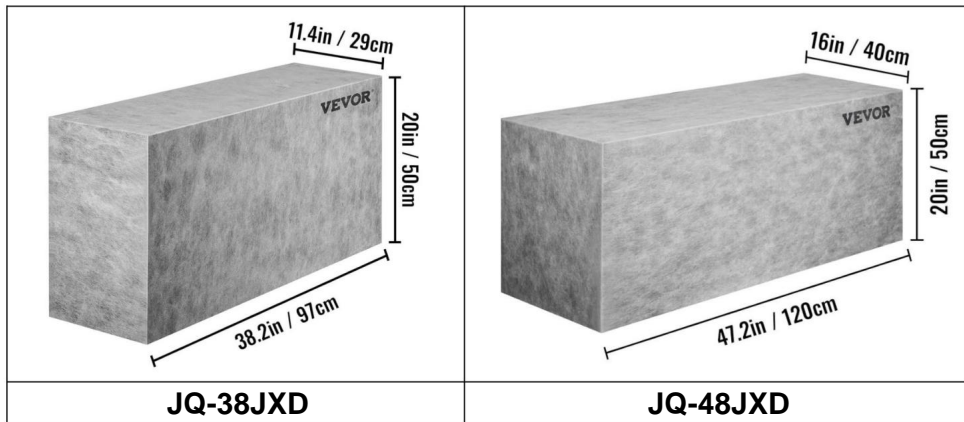

Legende verwenden

COVERED WITH PE MEMBRANE
Superior waterproof performance protect tiles from cracking

Three-layer Design

No Water Penetration