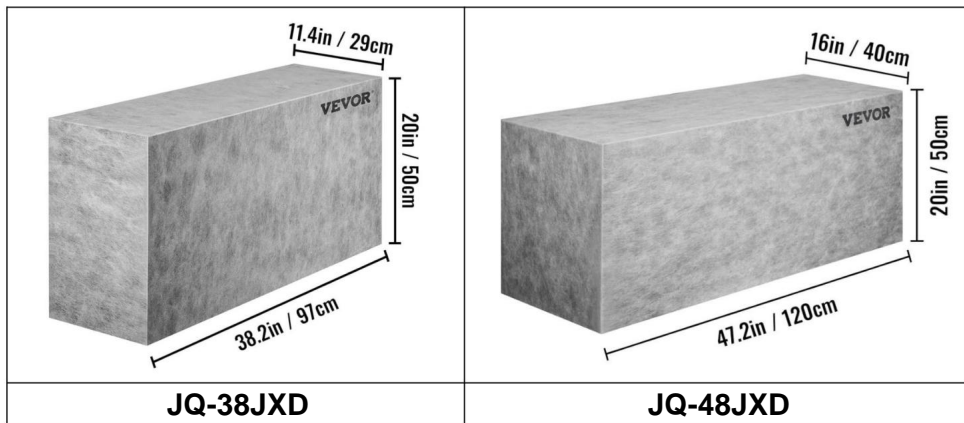

Gebruik legende

COVERED WITH PE MEMBRANE
Superior waterproof performance protect tiles from cracking

Three-layer Design

No Water Penetration