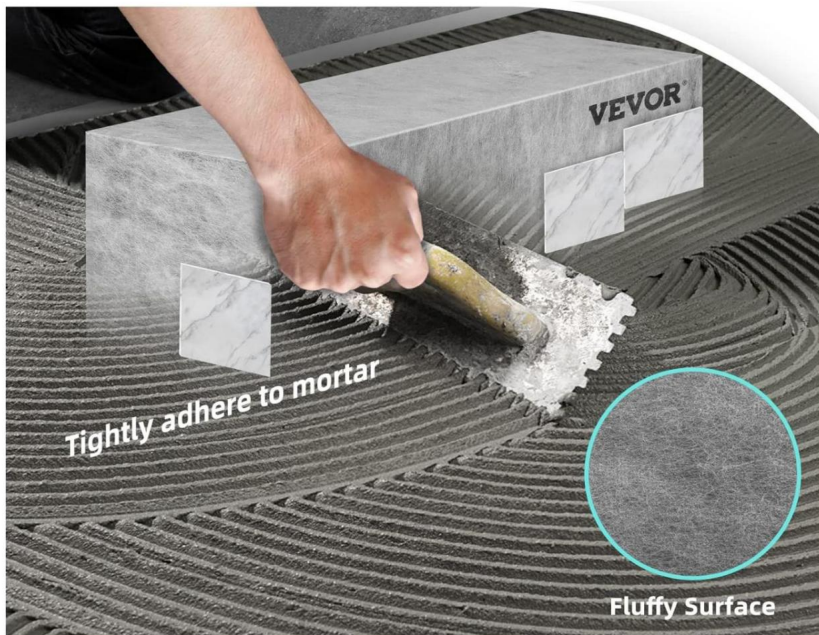

- 100 % wasserdichte Membran
- Duschbank aus EPS-Verbundwerkstoff: Wir verwenden hochdichten EPS-Verbundwerkstoff Materialien zur Herstellung von Duschsitzen aus Keramikfliesen, die eine solide Struktur und kann Lasten bis zu 440 Pfund/200 Kilogramm standhalten. Die Stabilität und sauberes Aussehen können alles aushalten, ohne sich Sorgen zu machen über Schütteln. Ihr Waschzeug wird nie von der Bank fallen.
- 100 % wasserdichte Membran: Unsere Duschsitze aus Keramikfliesen sind ausgestattet mit wasserdichter Membran. Die Membran mit drei Schichten Design hält das Wasser auf der Oberfläche der Fliese, ohne dass es sich sammelt.
- Einfache Montage: Diese Duschziegelbank ist für jede Dusche geeignet Installation oder Badezimmerumbauprojekt. Legen Sie einfach die Keramikfliesen Bank in der Dusche. Weiter Pflasterung Dusche und Duschbank. Holen bereit, einen stabilen Fliesensitz zu haben.
- Genießen Sie Ihr Badezimmer: Die schwebende Duschbank ist die perfekte Dusche Waschset für jedes Badezimmer. Ob Sie die fertige Keramik verwenden Fliesen-Duschsitz als Fußhocker oder als Ablagefläche, eignet sich für Ersatz Platz. Machen Sie Ihr Badezimmer mehr und nutzen Sie es als Ort zum Entspannen nach einem langen Tag.

Legende verwenden

COVERED WITH PE MEMBRANE
Superior waterproof performance protect tiles from cracking

Three-layer Design

No Water Penetration

Hersteller: Shanghai muxinmuyeyouxiangongsi **Adresse:**

Baoshanqu Shuangchenglu 803long 11hao 1602A-1609shi Shanghai **Importiert nach**