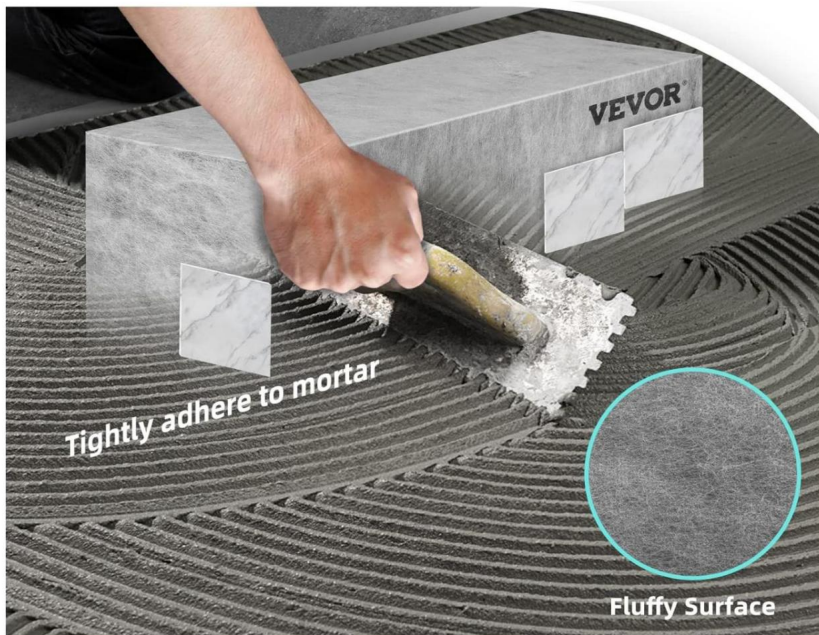

día.

Usar leyenda

COVERED WITH PE MEMBRANE
Superior waterproof performance protect tiles from cracking

Three-layer Design

No Water Penetration

Fabricante: Shanghaimuxinmuyeyouxiangongsi Dirección:

Baoshanqu Shuangchenglu 803long 11hao 1602A-1609shi Shanghai Importado a
AUS: