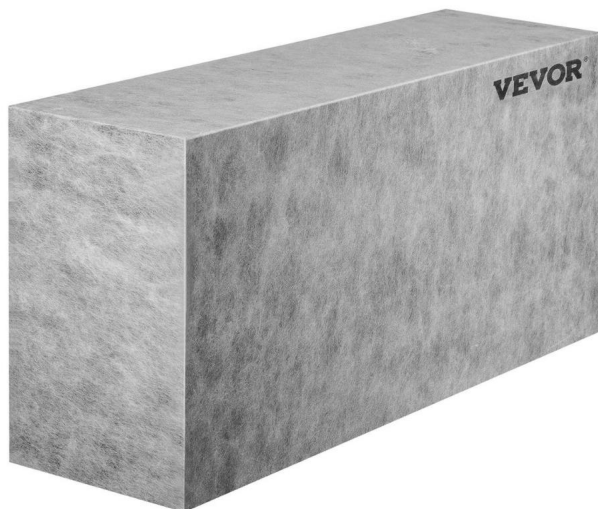

VEVOR®
TOUGH TOOLS, HALF PRICE

Douchestoel

MODEL: JQ-38JXD / JQ-48JXD

HULP NODIG? NEEM CONTACT MET ONS OP!

Heeft u vragen over het product? Heeft u technische ondersteuning nodig? Neem dan gerust contact met

ons op: **Technische ondersteuning en E-garantiecertificaat**
www.vevor.com/support

Dit is de originele instructie, lees alle handleidingen zorgvuldig door voordat u het product gebruikt. VEVOR behoudt zich een duidelijke interpretatie van onze gebruikershandleiding voor. Het uiterlijk van het product is afhankelijk van het product dat u hebt ontvangen. Vergeef ons dat we u niet opnieuw zullen informeren als er technologie- of software-updates voor ons product zijn.