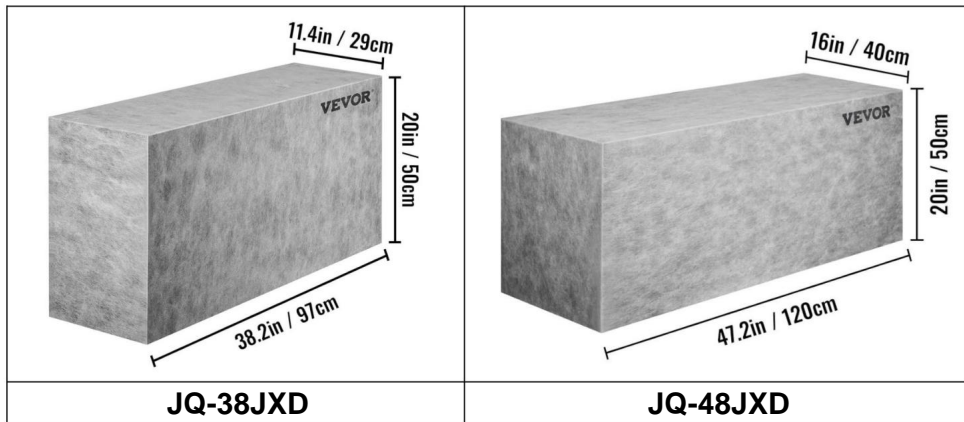

Använd legend

COVERED WITH PE MEMBRANE
Superior waterproof performance protect tiles from cracking

Three-layer Design

No Water Penetration