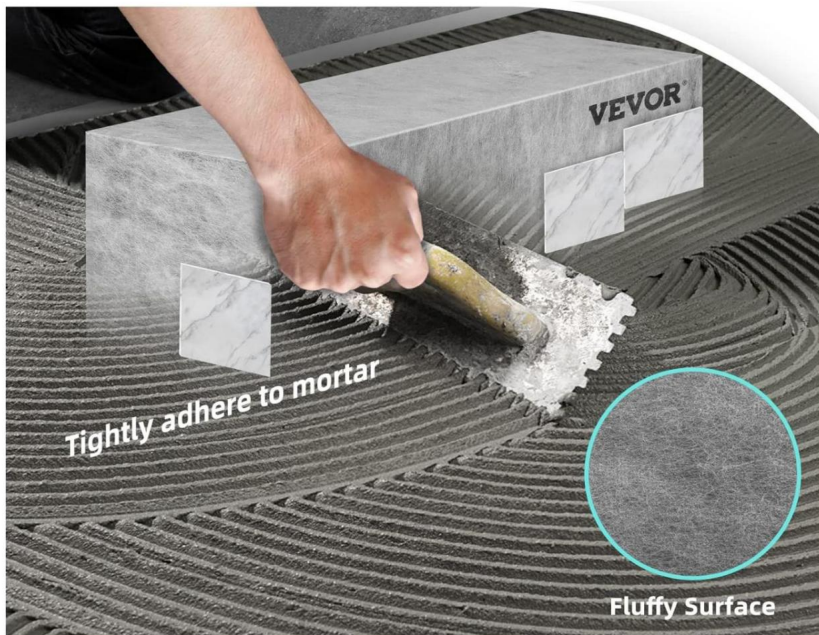

Varning - För att minska risken för skada måste användaren läsa bruksanvisningen noggrant.

Modell	JQ-38JXD	JQ-48JXD
Specifikation (tum)	11,5*38*20	48*16*20
Max. Belastning (kg)	200	200

- 100 % vattentätt membran
- Duschbänk i EPS-komposit: vi använder EPS-komposit med hög densitet material för att tillverka keramiska plattor duschsäten, som har en solid struktur och tål belastningar upp till 440 pund/200 kg. De stabilitet och rent utseende tål allt utan att oroa dig om att skaka. Ditt tvättkit kommer aldrig att ramla av från bänken.
- 100 % vattentätt membran: Våra duschsäten i keramiska plattor är utrustad med vattentätt membran. Membranet med tre lager av designen håller vattnet på ytan av plattan utan att grubbla.
- Enkel montering: Denna duschbänk i tegel är lämplig för alla duschar installations- eller badrumsändringsprojekt. Lägg bara den keramiska plattan bänk i duschen. Fortsätt stenläggning av dusch och duschbänk. Få redo att ha en robust kakelsits.
- Njut av ditt badrum: Den flytande duschbänken är den perfekta duschen tvättsats för alla badrum. Oavsett om du använder den färdiga keramiken kakel duschsits som fotpall eller som förvaringsställ, den passar som reserv utrymme. Gör ditt badrum mer och använd det som en plats att koppla av efter en lång tid dag.

Använd legend

COVERED WITH PE MEMBRANE
Superior waterproof performance protect tiles from cracking

Three-layer Design

No Water Penetration

Tillverkare: Shanghaimuxinmuyeyouxiangongsi **Adress:**

Baoshanqu Shuangchenglu 803long 11hao 1602A-1609shi Shanghai **Importerad till**

AUS:

SIHAO PTY LTD.1 ROKEVA STREETEASTWOOD NSW 2122 Australien

Importerad till USA: Sanven Technology Ltd. Suite 250,9166 Anaheim Place, Rancho Cucamonga, CA91730

Pooledas Group Ltd
Enhet 5 Albert Edward House, The Pavilions
Preston, Storbritannien