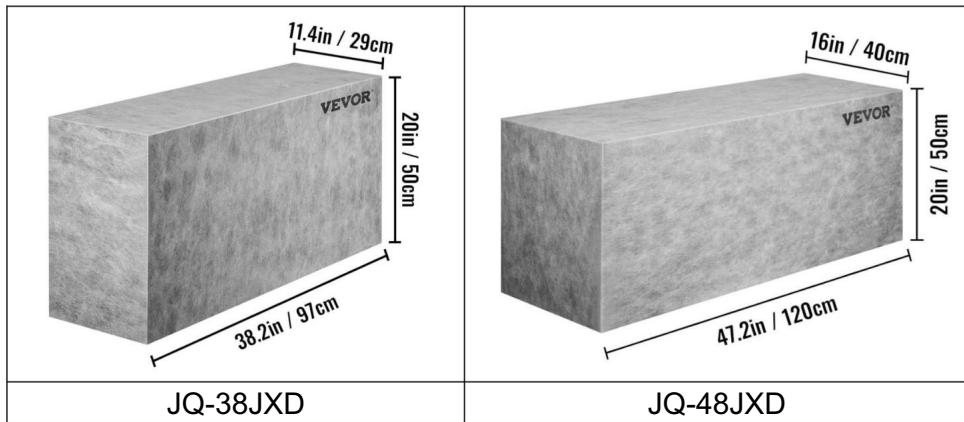

Utiliser la légende

COVERED WITH PE MEMBRANE
Superior waterproof performance protect tiles from cracking

Three-layer Design

No Water Penetration