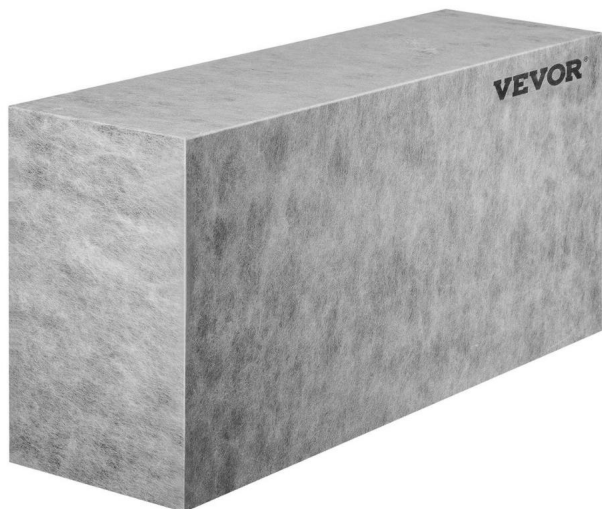

VEVOR®
TOUGH TOOLS, HALF PRICE

Duschstol

MODELL: JQ-38JXD / JQ-48JXD

BEHÖVER HJÄLP? KONTAKTA OSS!

Har du produktfrågor? Behöver du teknisk support? Kontakta oss gärna: **Teknisk support och e-garanticertifikat www.vevor.com/support**

Detta är den ursprungliga instruktionen, läs alla instruktioner noggrant innan du använder den. VEVOR reserverar sig för en tydlig tolkning av vår användarmanual. Utseendet på produkten är beroende av den produkt du fått. Ursäkra oss att vi inte kommer att informera dig igen om det finns någon teknik eller mjukvaruuppdateringar på vår produkt.