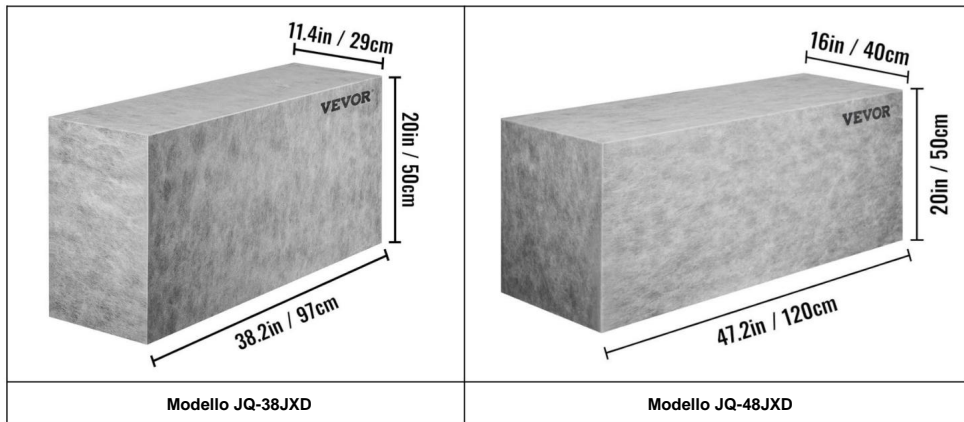

Usa la legenda

COVERED WITH PE MEMBRANE
Superior waterproof performance protect tiles from cracking

Three-layer Design

No Water Penetration