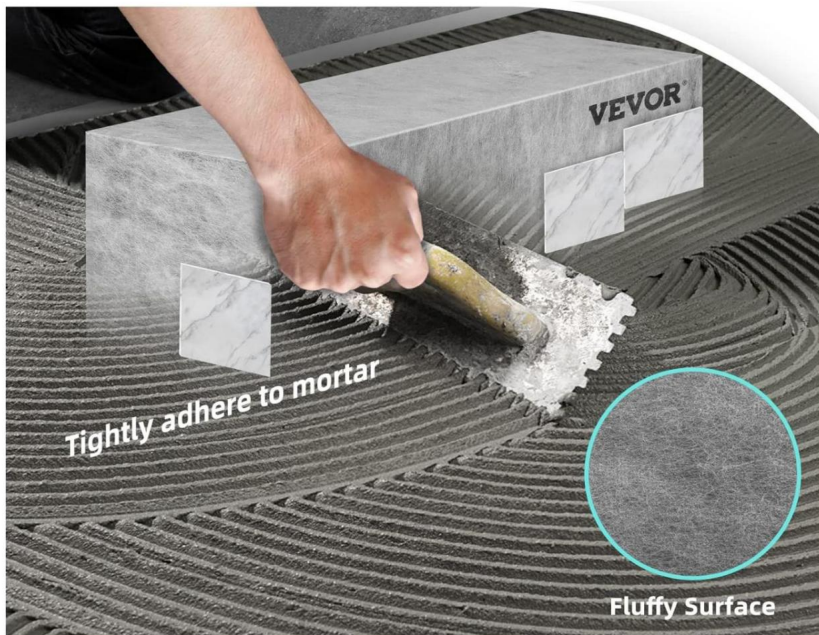

- Membrana 100% impermeabile
- Panca doccia in composito EPS: utilizziamo un composito EPS ad alta densità materiali per la fabbricazione di sedili doccia in piastrelle di ceramica, che hanno una solida struttura e può sopportare carichi fino a 440 libbre/200 chilogrammi. Il stabilità e aspetto pulito possono resistere a tutto senza preoccupazioni circa lo scuotimento. Il tuo kit per il lavaggio non cadrà mai dalla panca.
- Membrana impermeabile al 100%: i nostri sedili per doccia in piastrelle di ceramica sono dotato di membrana impermeabile. La membrana con tre strati di design mantiene l'acqua sulla superficie della piastrella senza ristagni.
- Facile montaggio: questa panca in mattoni per doccia è adatta a qualsiasi doccia installazione o progetto di modifica del bagno. Basta mettere le piastrelle di ceramica panca nella doccia. Continuare a pavimentare la doccia e la panca della doccia. Ottenere pronto per avere un robusto sedile piastrellato.
- Goditi il tuo bagno: la panca doccia galleggiante è la doccia perfetta kit di lavaggio per qualsiasi bagno. Sia che utilizzate la ceramica pronta sedile doccia piastrellato come poggiatesta o come ripiano portaoggetti, è adatto per pezzi di ricambio spazio. Rendi il tuo bagno più accogliente e usalo come luogo dove rilassarti dopo una lunga giorno.

Usa la legenda

COVERED WITH PE MEMBRANE
Superior waterproof performance protect tiles from cracking

Three-layer Design

No Water Penetration

Produttore: Shanghai muxinmuyeyouxiangongsi **Indirizzo:**

Baoshanqu Shuangchenglu 803long 11hao 1602A-1609shi Shanghai **Importato in**