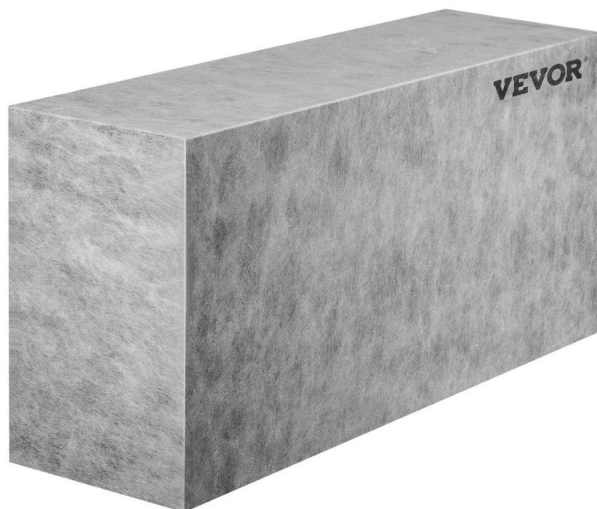

VEVOR®
TOUGH TOOLS, HALF PRICE

Duschsitz

MODELL: JQ-38JXD / JQ-48JXD

Brauchen Sie Hilfe? Kontaktieren Sie uns!

Haben Sie Fragen zum Produkt? Benötigen Sie technischen Support? Bitte kontaktieren Sie uns:

Technischer Support und E-Garantie-Zertifikat www.vevor.com/support

Dies ist die Originalanleitung. Bitte lesen Sie alle Anweisungen sorgfältig durch, bevor Sie das Gerät in Betrieb nehmen. VEVOR behält sich eine klare Auslegung unserer Bedienungsanleitung vor. Das Erscheinungsbild des Produkts richtet sich nach dem Produkt, das Sie erhalten haben. Bitte verzeihen Sie uns, dass wir Sie nicht erneut informieren, wenn es Technologie- oder Software-Updates für unser Produkt gibt.