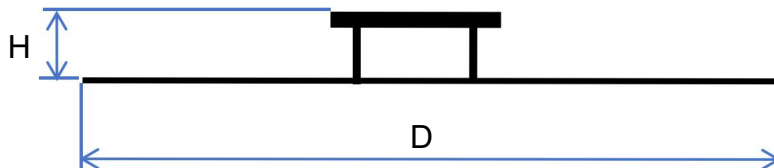

CONSERVEZ CES INSTRUCTIONS

CARACTÉRISTIQUES DU PRODUIT :

Modèle#	D(mm)	H(mm)	Poids (kg)
RSHPGZ20YC	$\Phi 508 \pm 1,5$	37 ± 1	2.33

INSTRUCTIONS D'INSTALLATION DU COUVERCLE DE L'ANNEAU DE FEU

<p>Étape 1 : Le principal une partie de la couverture est placé dans un endroit ouvert zone</p>	
<p>Étape 2 : Découvrez le accessoires et installer les poignées</p>	
<p>Étape 3 : Installation complète le produit fini</p>	