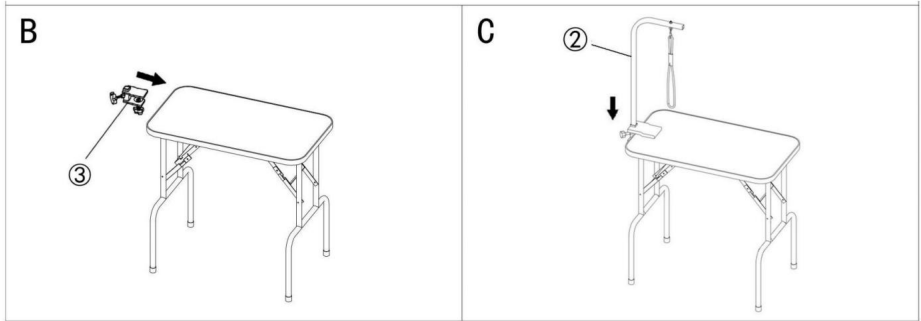

GUARDE ESTAS INSTRUCCIONES

Modelo	GT-202
Tamaño de la mesa (pulgadas/mm)	31,8 x 18,1 / 806 x 460
Altura de la mesa (pulgadas/mm)	30 / 760
Carga máxima (lb /kg)	220 / 99,8

Introducción del producto

Instalación del producto