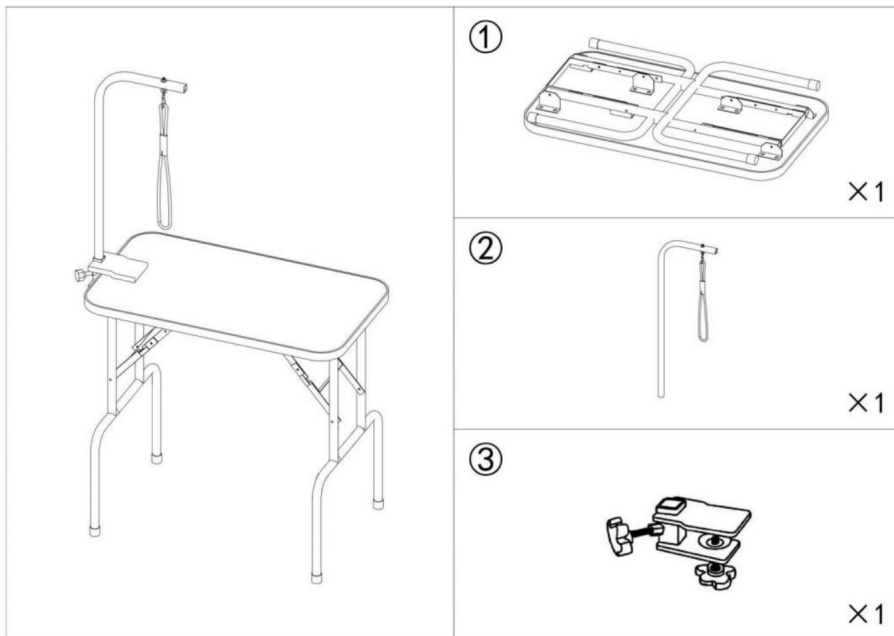

BEWAAR DEZE INSTRUCTIES

Model	GT-202
Tafelgrootte (inch/mm)	31,8*18,1 / 806*460
Tafelhoogte (inch/mm)	30 / 760
Maximale belasting (lbs /kg)	220 / 99,8

Productintroductie

Productinstallatie

Fabrikant: Shanghaimuxinmuyeyouxiangongsi