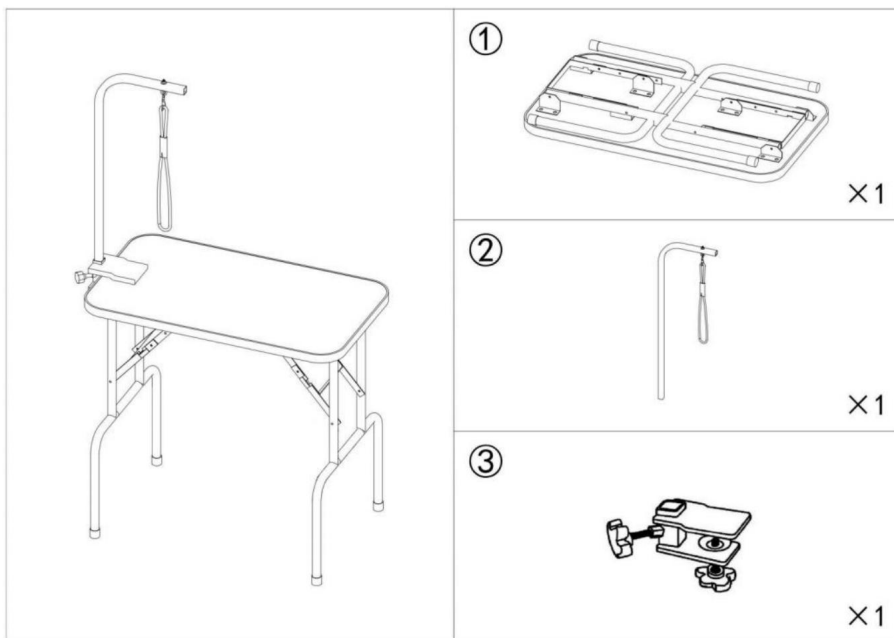

BEWAHREN SIE DIESE ANWEISUNGEN AUF

Modell	GT-202
Tischgröße (Zoll/mm)	31,8*18,1 / 806*460
Tischhöhe (Zoll/mm)	30 / 760
Max. Belastung (lbs / kg)	220 / 99,8

Produkteinführung

Produktinstallation

Hersteller: Shanghaimuxinmuyeyouxiangongsi