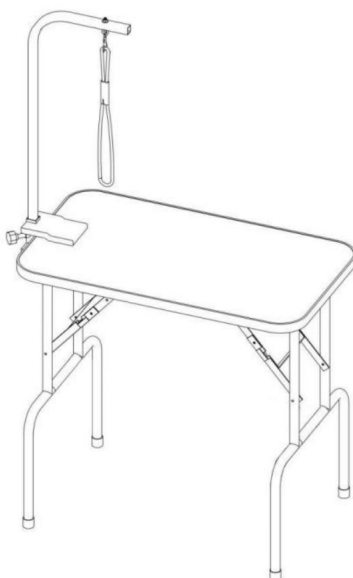

VEVOR®

TOUGH TOOLS, HALF PRICE

DIERENVERZORGINGSTAFEL

MODEL:GT-202

HULP NODIG? NEEM CONTACT MET ONS OP!

Heeft u vragen over het product? Heeft u technische ondersteuning nodig? Neem dan gerust contact met

ons op: **Technische ondersteuning en E-garantiecertificaat**
www.vevor.com/support

Dit is de originele instructie, lees alle handleidingen zorgvuldig door voordat u het product gebruikt. VEVOR behoudt zich een duidelijke interpretatie van onze gebruikershandleiding voor. Het uiterlijk van het product is afhankelijk van het product dat u hebt ontvangen. Vergeef ons dat we u niet opnieuw zullen informeren als er technologie- of software-updates voor ons product zijn.