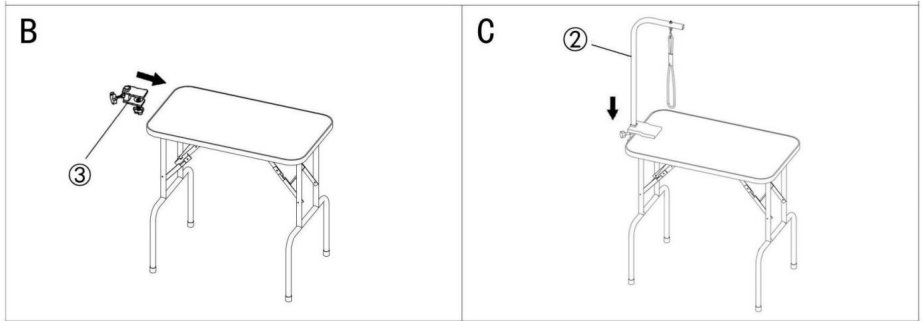

CONSERVEZ CES INSTRUCTIONS

Modèle	GT-202
Taille de la table (pouces/mm)	31,8*18,1 / 806*460
Hauteur de la table (pouces/mm)	30 / 760
Charge max. (lb /kg)	220 / 99,8

Présentation du produit

Installation du produit