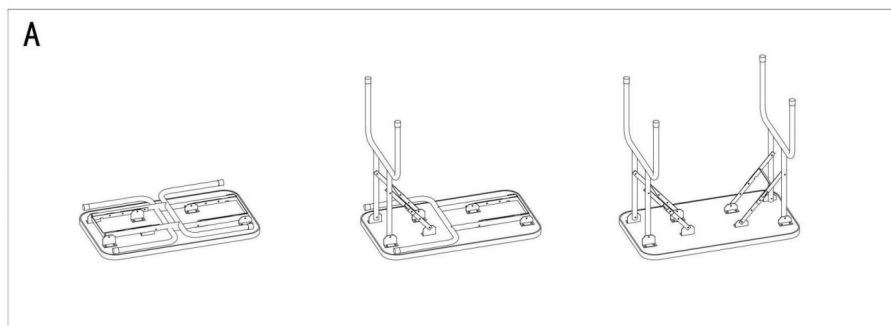

BEWAAR DEZE INSTRUCTIES

Model	GT-202
Tafelgrootte (inch/mm)	31,8*18,1 / 806*460
Tafelhoogte (inch/mm)	30 / 760
Maximale belasting (lbs /kg)	220 / 99,8

Productintroductie

Productinstallatie

Fabrikant: Shanghaimuxinmuyeyouxiangongsi