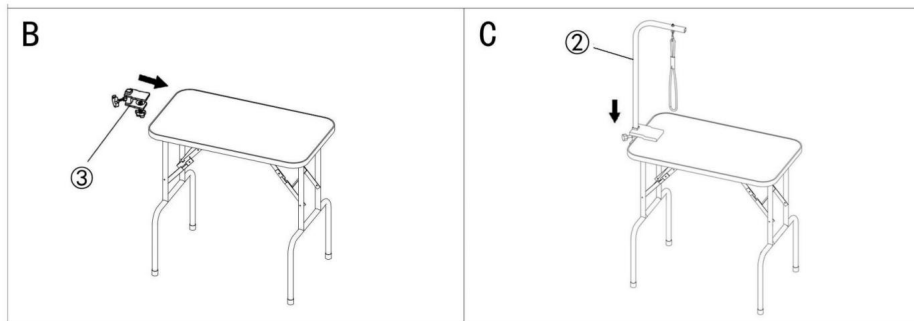

BEWAAR DEZE INSTRUCTIES

Model	GT-202
Tafelgrootte (inch/mm)	31,8*18,1 / 806*460
Tafelhoogte (inch/mm)	30 / 760
Maximale belasting (lbs /kg)	220 / 99,8

Productintroductie

Productinstallatie

Fabrikant: Shanghaimuxinmuyeyouxiangongsi