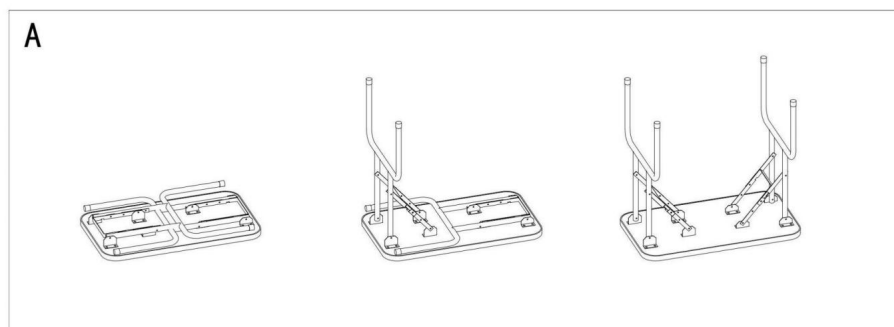

ZAPISZ TE INSTRUKCJE

Model	GT-202
Rozmiar stołu (cale/mm)	31,8*18,1 / 806*460
Wysokość stołu (cale/mm)	30 / 760
Maksymalne obciążenie (funty /kg)	220 / 99,8

Wprowadzenie do produktu

Instalacja produktu

Producent: Shanghai muxinmuyeyouxiangongsi