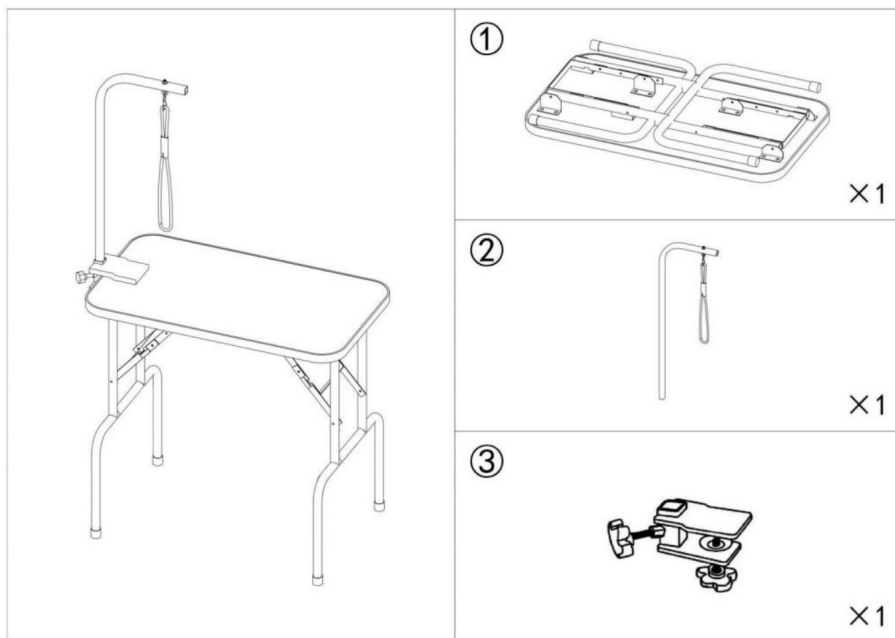

SALVA QUESTE ISTRUZIONI

Modello	La GT-202
Dimensioni del tavolo (pollici/mm)	Dimensioni schermo: 31,8*18,1 / 806*460
Altezza del tavolo (pollici/mm)	30 / 760
Carico massimo (libbre /kg)	220 / 99,8

Introduzione al prodotto