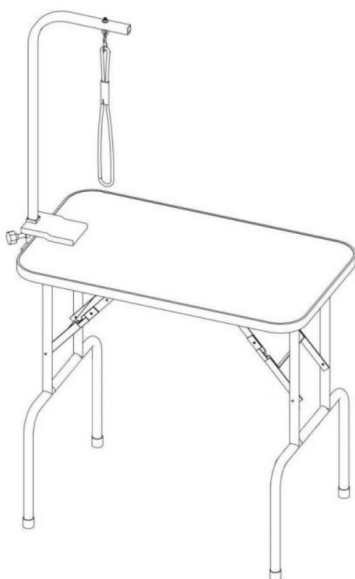

VEVOR®
TOUGH TOOLS, HALF PRICE

BORD FÖR SUMMERING AV DET

MODELL:GT-202

BEHÖVER HJÄLP? KONTAKTA OSS!

Har du produktfrågor? Behöver du teknisk support? Kontakta oss gärna: **Teknisk support och e-**
garanticertifikat www.vevor.com/support

Detta är den ursprungliga instruktionen, läs alla instruktioner noggrant innan du använder den. VEVOR reserverar sig för en tydlig tolkning av vår användarmanual. Utseendet på produkten är beroende av den produkt du fått. Ursäkta oss att vi inte kommer att informera dig igen om det finns någon teknik eller mjukvaruuppdateringar på vår produkt.