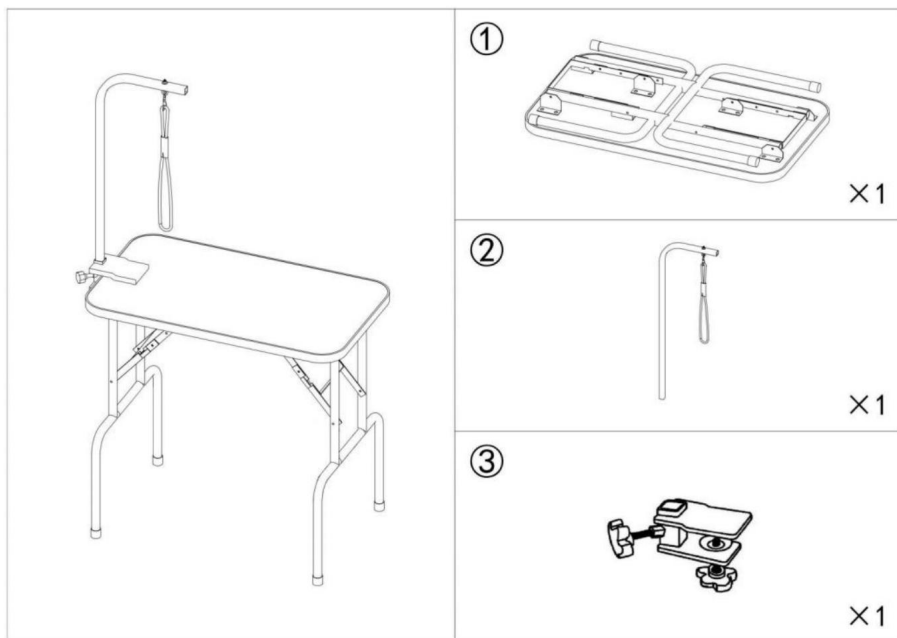

ZAPISZ TE INSTRUKCJE

Model	GT-202
Rozmiar stołu (cale/mm)	31,8*18,1 / 806*460
Wysokość stołu (cale/mm)	30 / 760
Maksymalne obciążenie (funty /kg)	220 / 99,8

Wprowadzenie do produktu

Instalacja produktu

Producent: Shanghai muxinmuyeyouxiangongsi