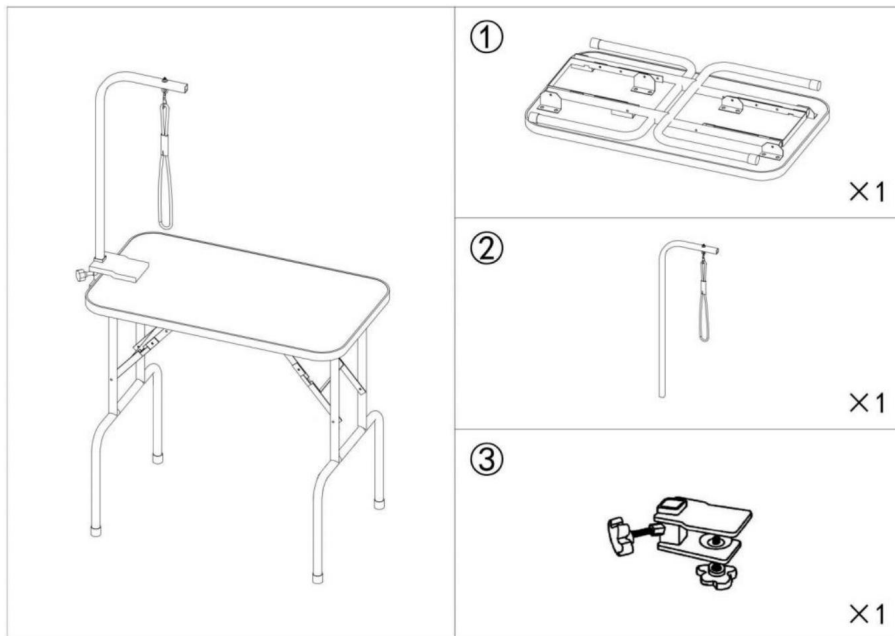

GUARDE ESTAS INSTRUCCIONES

Modelo	GT-202
Tamaño de la mesa (pulgadas/mm)	31,8 x 18,1 / 806 x 460
Altura de la mesa (pulgadas/mm)	30 / 760
Carga máxima (lb /kg)	220 / 99,8

Introducción del producto

Instalación del producto