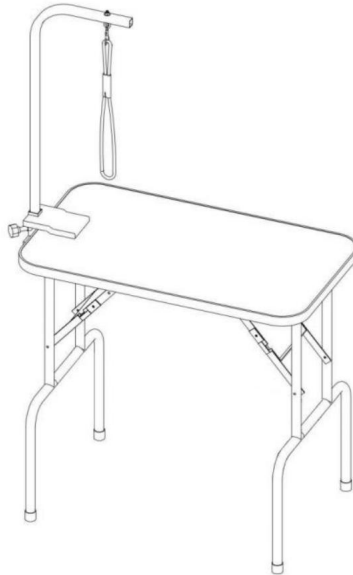

VEVOR®

TOUGH TOOLS, HALF PRICE

MESA DE ASEO PARA MASCOTAS

MODELO:GT-202

¿NECESITA AYUDA? ¡CONTÁCTENOS!

¿Tiene preguntas sobre el producto? ¿Necesita asistencia técnica? No dude en ponerse en contacto con

nosotros: Asistencia técnica y certificado de garantía electrónica
www.vevor.com/support

Estas son las instrucciones originales, lea atentamente todas las instrucciones del manual antes de utilizar el producto. VEVOR se reserva una interpretación clara de nuestro manual de usuario. La apariencia del producto estará sujeta al producto que recibió. Perdónenos por no informarle nuevamente si hay actualizaciones de tecnología o software en nuestro producto.