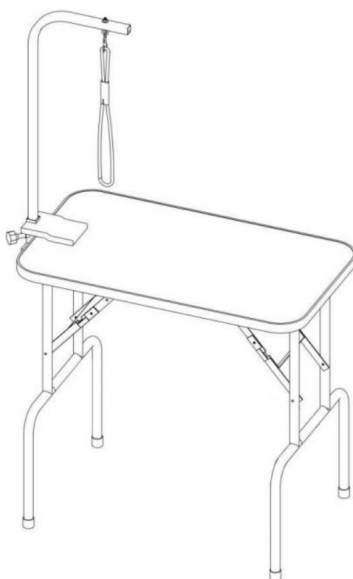

VEVOR®
TOUGH TOOLS, HALF PRICE

TABLE DE TOILETTAGE POUR ANIMAUX DE COMPAGNIE

MODÈLE : GT-202

BESOIN D'AIDE? CONTACTEZ-NOUS!

Vous avez des questions sur nos produits ? Vous avez besoin d'assistance technique ?
N'hésitez pas

à nous contacter : Assistance technique et certificat de garantie
électronique www.vevor.com/support

Il s'agit de la notice d'utilisation d'origine. Veuillez lire attentivement toutes les instructions du manuel avant de l'utiliser. VEVOR se réserve le droit d'interpréter clairement notre manuel d'utilisation. L'apparence du produit dépend du produit que vous avez reçu. Veuillez nous excuser, nous ne vous informerons plus en cas de mise à jour technologique ou logicielle de notre produit.