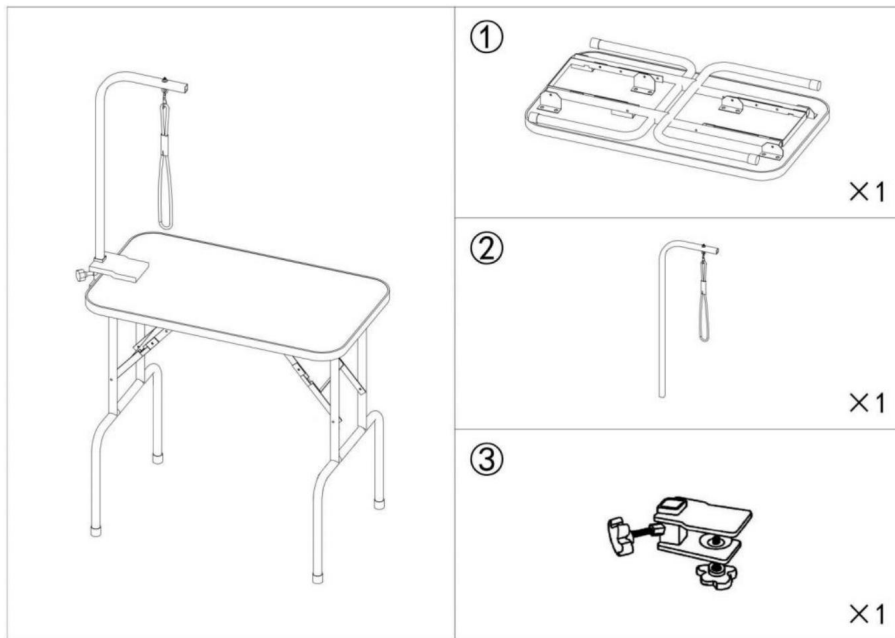

CONSERVEZ CES INSTRUCTIONS

Modèle	GT-202
Taille de la table (pouces/mm)	31,8*18,1 / 806*460
Hauteur de la table (pouces/mm)	30 / 760
Charge max. (lb /kg)	220 / 99,8

Présentation du produit

Installation du produit