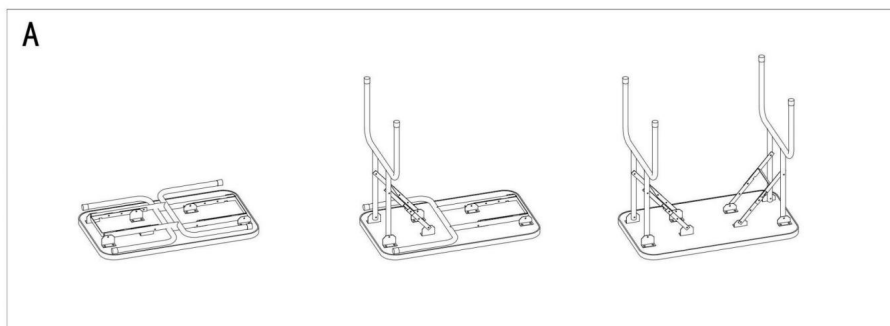

Produktinstallation