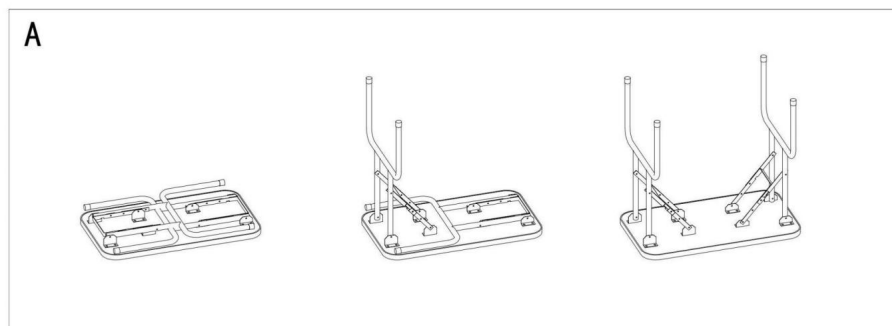

GUARDE ESTAS INSTRUCCIONES

Modelo	GT-202
Tamaño de la mesa (pulgadas/mm)	31,8 x 18,1 / 806 x 460
Altura de la mesa (pulgadas/mm)	30 / 760
Carga máxima (lb /kg)	220 / 99,8

Introducción del producto

Instalación del producto