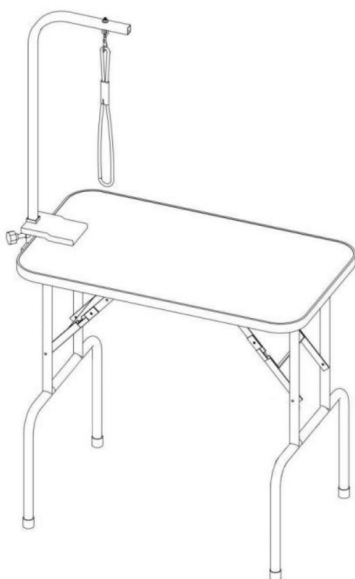

VEVOR®
TOUGH TOOLS, HALF PRICE

STÓŁ DO PIELĘGNACJI ZWIERZĄT

MODEL:GT-202

POTRZEBUJESZ POMOCY? SKONTAKTUJ SIĘ Z NAMI!

Masz pytania dotyczące produktu? Potrzebujesz wsparcia technicznego? Skontaktuj się z nami: Wsparcie

techniczne i certyfikat E-Gwarancji www.vevor.com/support

To jest oryginalna instrukcja, przed użyciem należy uważnie przeczytać wszystkie instrukcje. VEVOR zastrzega sobie jasną interpretację naszej instrukcji obsługi. Wygląd produktu będzie zależał od produktu, który otrzymałeś. Prosimy o wybaczenie, że nie poinformujemy Cię ponownie, jeśli w naszym produkcie pojawią się jakiegokolwiek aktualizacje technologiczne lub oprogramowania.