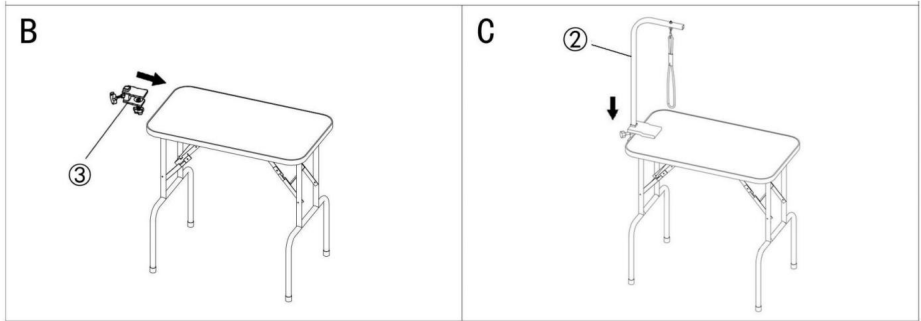

ZAPISZ TE INSTRUKCJE

Model	GT-202
Rozmiar stołu (cale/mm)	31,8*18,1 / 806*460
Wysokość stołu (cale/mm)	30 / 760
Maksymalne obciążenie (funty /kg)	220 / 99,8

Wprowadzenie do produktu

Instalacja produktu

Producent: Shanghai muxinmuyeyouxiangongsi