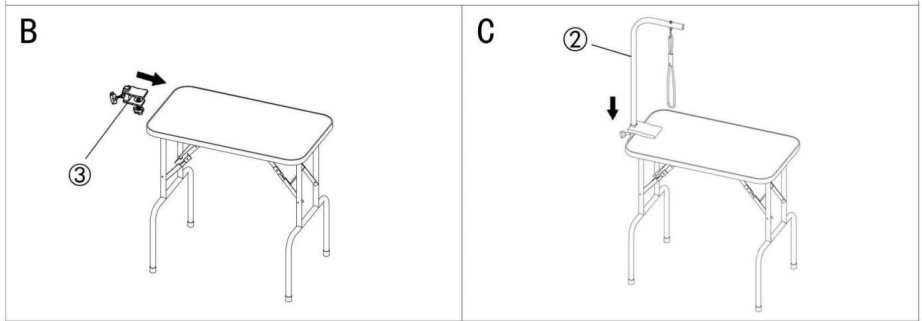

Produttore: Shanghai muxinmuyeyouxiangongsi

Indirizzo: Shuangchenglu 803nong11hao1602A-1609shi, baoshanqu, shanghai 200000 CN.

Importato in AUS: SIHAO PTY LTD. 1 ROKEVA STREET EASTWOOD

Nuovo Galles del Sud 2122 Australia

Importato negli USA: Sanven Technology Ltd. Suite 250, 9166 Anaheim Luogo, Rancho Cucamonga, CA 91730

E-CrossStu GmbH

Mainzer Landstr.69, 60329 Francoforte sul Meno.

CONSULENZA YH LIMITATA.

C/O YH Consulting Limited Ufficio 147, Centurion Casa, London Road, Staines-upon-Thames, Surrey, TW184AX