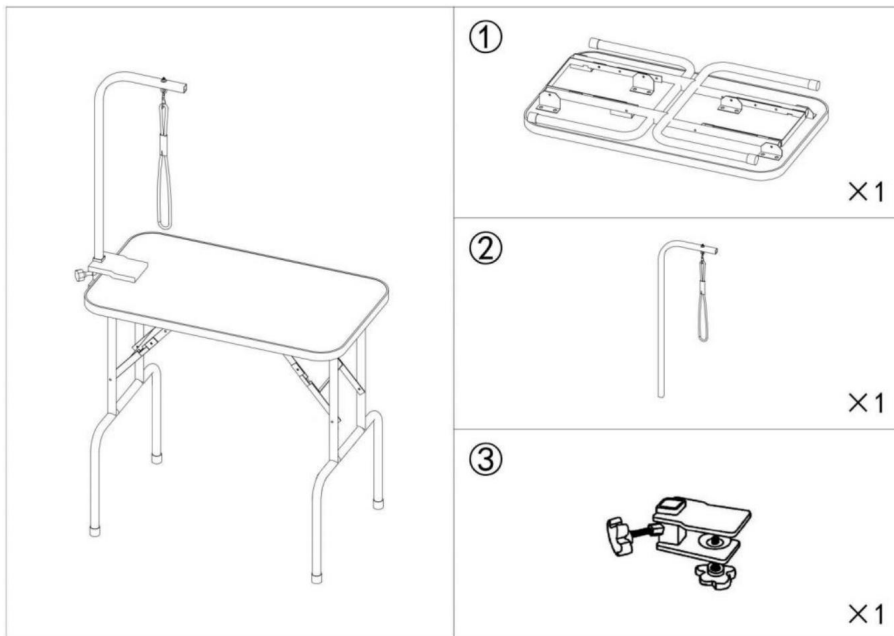

Modell	GT-202
Bordsstorlek (tum/mm)	31,8*18,1 / 806*460
Bordshöjd (tum/mm)	30/760
Max. Belastning (lbs /kg)	220/99,8

Produktintroduktion