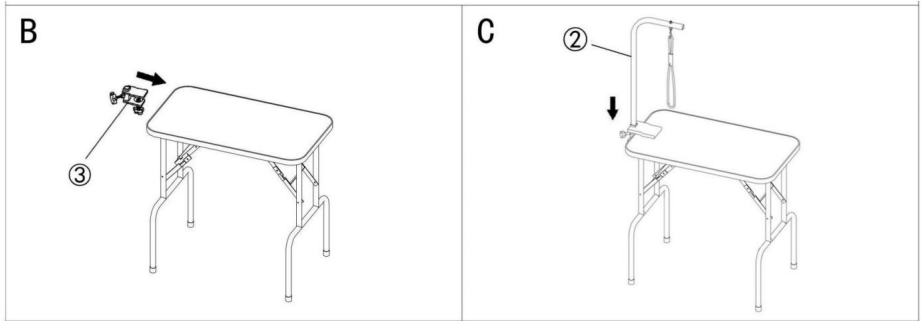

SPARA DESSA INSTRUKTIONER

Modell	GT-202
Bordsstorlek (tum/mm)	31,8*18,1 / 806*460
Bordshöjd (tum/mm)	30/760
Max. Belastning (lbs /kg)	220/99,8

Produktintroduktion

Produktinstallation

Tillverkare: Shanghaimuxinmuyeyouxiangongsi