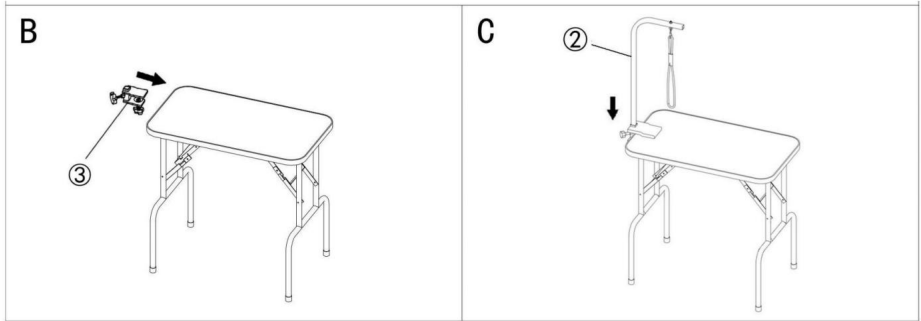

BEWAHREN SIE DIESE ANWEISUNGEN AUF

Modell	GT-202
Tischgröße (Zoll/mm)	31,8*18,1 / 806*460
Tischhöhe (Zoll/mm)	30 / 760
Max. Belastung (lbs / kg)	220 / 99,8

Produkteinführung

Produktinstallation

Hersteller: Shanghaimuxinmuyeyouxiangongsi