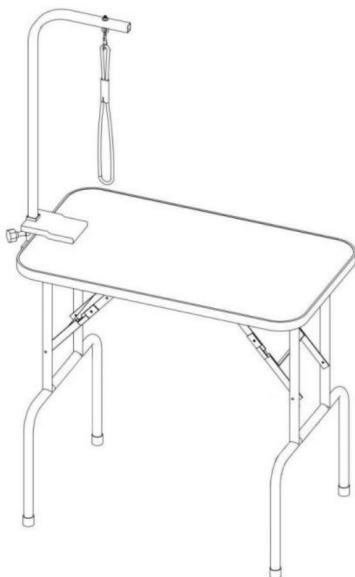

VEVOR®
TOUGH TOOLS, HALF PRICE

TISCH ZUR HAUSTIERPFLEGE

MODELL:GT-202

Brauchen Sie Hilfe? Kontaktieren Sie uns!

Haben Sie Fragen zum Produkt? Benötigen Sie technischen Support? Bitte kontaktieren Sie uns:

Technischer Support und E-Garantie-Zertifikat www.vevor.com/support

Dies ist die Originalanleitung. Bitte lesen Sie alle Anweisungen sorgfältig durch, bevor Sie das Gerät in Betrieb nehmen. VEVOR behält sich eine klare Auslegung unserer Bedienungsanleitung vor. Das Erscheinungsbild des Produkts richtet sich nach dem Produkt, das Sie erhalten haben. Bitte verzeihen Sie uns, dass wir Sie nicht erneut informieren, wenn es Technologie- oder Software-Updates für unser Produkt gibt.