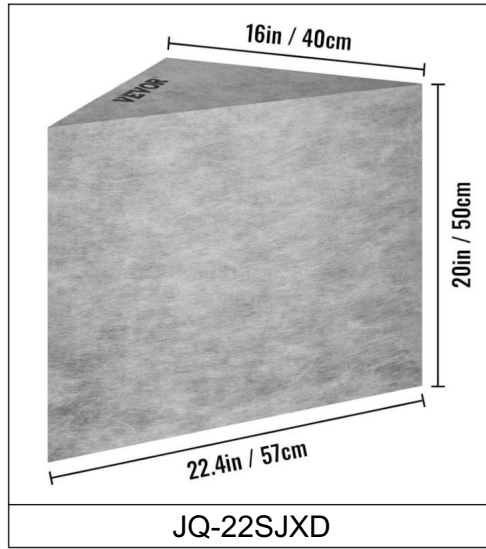

Avertissement - Pour réduire le risque de blessure, l'utilisateur doit lire
Lisez attentivement le manuel d'instructions.

Modèle	JQ-22SJXD
Spécification (pouces)	22,625*16*20
Charge max. (kg)	200

- Membrane 100 % imperméable
- Banc de douche composite EPS : nous utilisons un composite EPS haute densité matériaux pour fabriquer des sièges de douche en carreaux de céramique, qui ont une solidité structure et peut supporter des charges allant jusqu'à 440 livres/200 kilogrammes. la stabilité et l'apparence propre peuvent résister à tout sans s'inquiéter à propos des secousses. Votre kit de toilette ne tombera jamais du banc.
- Membrane 100 % étanche : nos sièges de douche en carreaux de céramique sont équipé d'une membrane imperméable. La membrane à trois couches de La conception maintient l'eau à la surface du carrelage sans s'accumuler.
- Assemblage facile : ce banc de douche en brique convient à toutes les douches projet d'installation ou de modification de salle de bain. Il suffit de poser le carrelage en céramique banc dans la douche. Continuer à paver la douche et le banc de douche. Obtenir prêt à avoir un siège de carrelage robuste.
- Profitez de votre salle de bain : le banc de douche flottant est la douche parfaite kit de lavage pour toute salle de bain. Que vous utilisiez la céramique prête à l'emploi siège de douche en carrelage comme repose-pieds ou comme support de rangement, il convient pour les pièces de rechange espace. Rendez votre salle de bain plus grande et utilisez-la comme un lieu de détente après une longue jour.