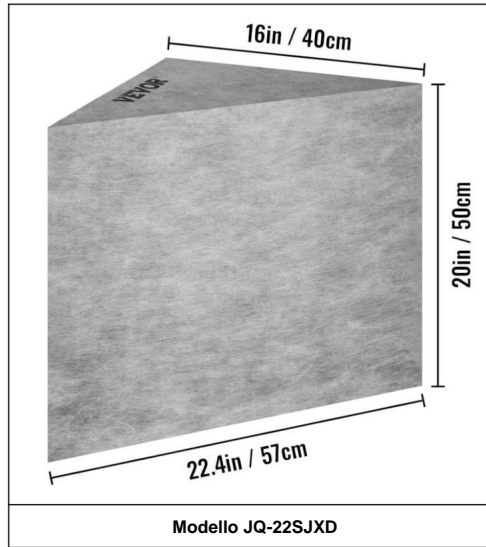

Attenzione: per ridurre il rischio di lesioni, l'utente deve leggere attentamente il manuale di istruzioni.

Modello	Modello JQ-22SJXD
Specifica (pollici)	22.625*16*20
Carico massimo (kg)	200

- Membrana 100% impermeabile
- Panca doccia in composito EPS: utilizziamo un composito EPS ad alta densità materiali per la fabbricazione di sedili doccia in piastrelle di ceramica, che hanno una solida struttura e può sopportare carichi fino a 440 libbre/200 chilogrammi. Il stabilità e aspetto pulito possono resistere a tutto senza preoccupazioni circa lo scuotimento. Il tuo kit per il lavaggio non cadrà mai dalla panca.
- Membrana impermeabile al 100%: i nostri sedili per doccia in piastrelle di ceramica sono dotato di membrana impermeabile. La membrana con tre strati di il design mantiene l'acqua sulla superficie della piastrella senza ristagni.
- Facile montaggio: questa panca in mattoni per doccia è adatta a qualsiasi doccia installazione o progetto di modifica del bagno. Basta mettere le piastrelle di ceramica panca nella doccia. Continuare a pavimentare la doccia e la panca della doccia. Ottenere pronto per avere un robusto sedile piastrellato.
- Goditi il tuo bagno: la panca doccia galleggiante è la doccia perfetta kit di lavaggio per qualsiasi bagno. Sia che utilizziate la ceramica pronta sedile doccia piastrellato come poggiatesta o come ripiano portaoggetti, è adatto per pezzi di ricambio spazio. Rendi il tuo bagno più accogliente e usalo come luogo dove rilassarti dopo una lunga giorno.