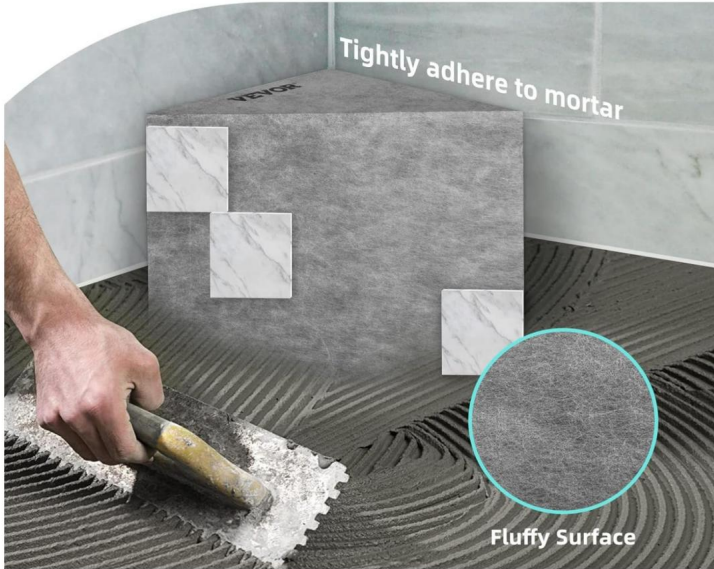

INSTALL IN MINUTES

Effortless ready-to-tile installation with mortar

Hersteller: Shanghai muxinmuyeyouxiangongsi **Adresse:**

Baoshanqu Shuangchenglu 803long 11hao 1602A-1609shi Shanghai **Importiert nach**

AUS:

SIHAO PTY LTD.1 ROKEVA STREETEASTWOOD NSW 2122 Australien

Importiert in die USA: Sanven Technology Ltd. Suite 250,9166 Anaheim Place,Rancho Cucamonga,CA91730