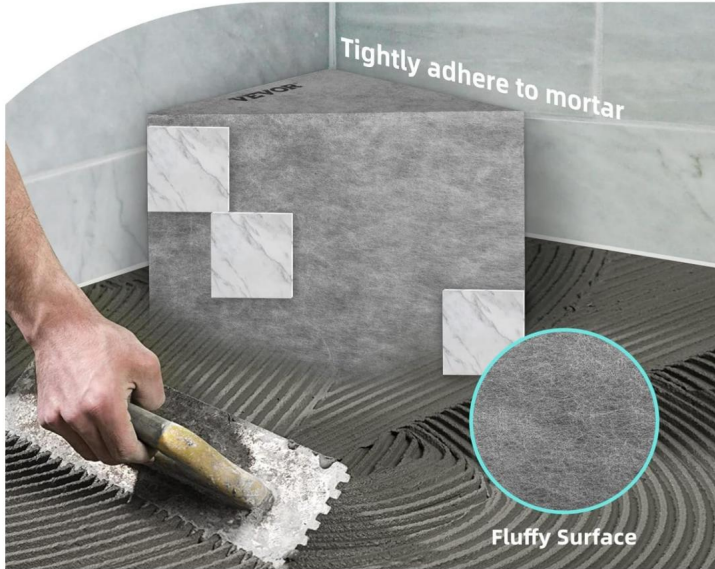

INSTALL IN MINUTES

Effortless ready-to-tile installation with mortar

Fabricante: Shanghai muxinmuyeyouxiangongsi Dirección:

Baoshanqu Shuangchenglu 803long 11hao 1602A-1609shi Shanghai Importado a
AUS:

SIHAO PTY LTD.1 ROKEVA STREETEASTWOOD NSW 2122 Australia

Importado a EE. UU.: Sanven Technology Ltd. Suite 250, 9166 Anaheim
Place, Rancho Cucamonga, CA 91730