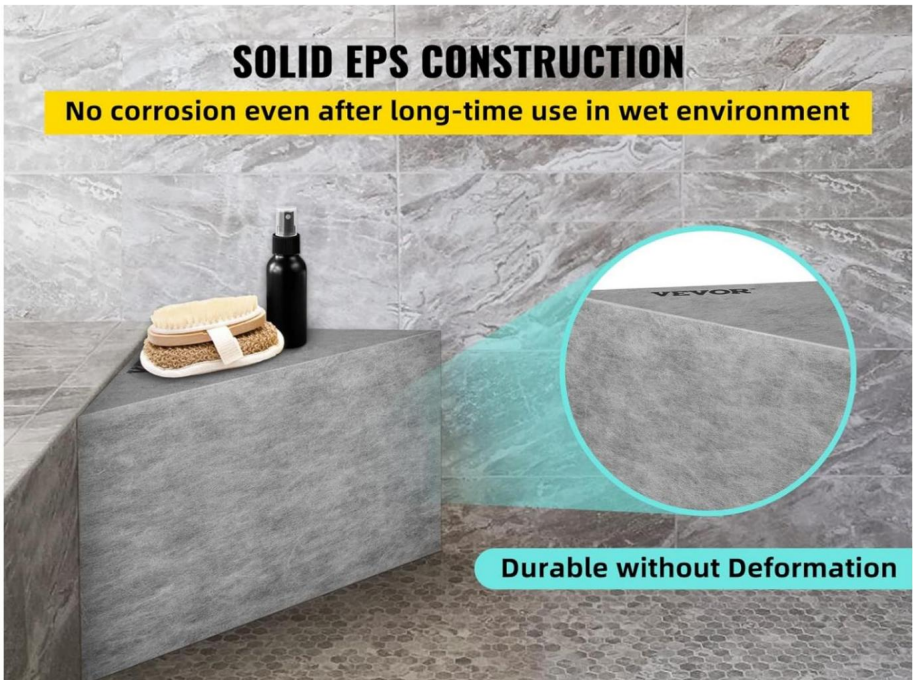

Legende verwenden