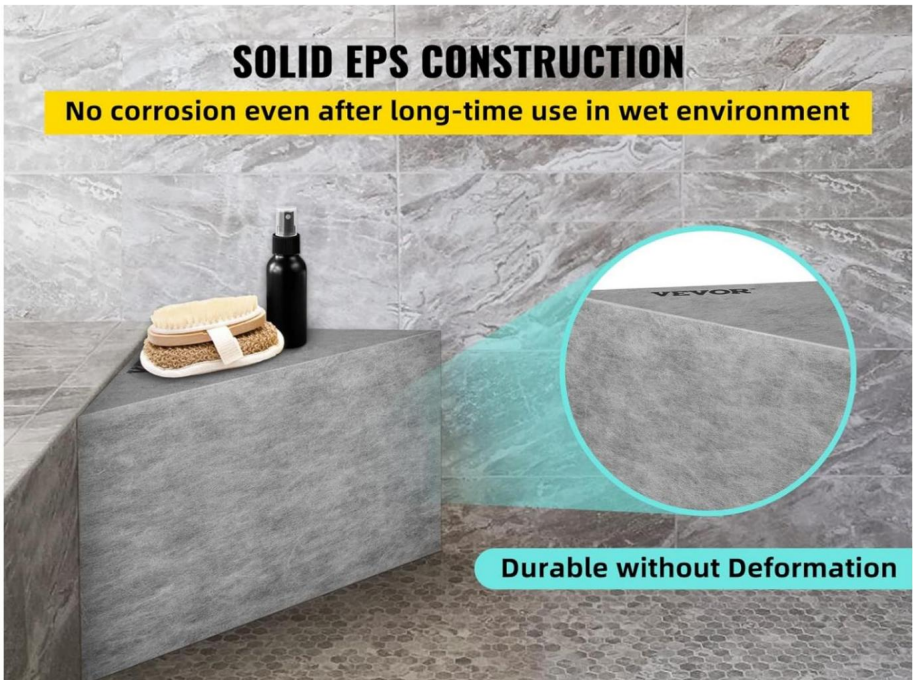

Usa la legenda