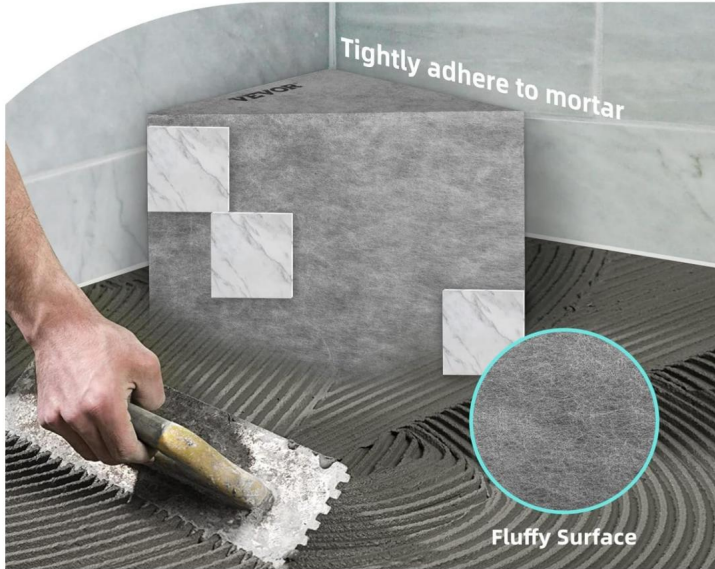

INSTALL IN MINUTES

Effortless ready-to-tile installation with mortar

Fabricant : Shanghai muxinmuyeyouxiangongsi Adresse :
Baoshanqu Shuangchenglu 803long 11hao 1602A-1609shi Shanghai Importé en
Australie :
SIHAO PTY LTD.1 ROKEVA STREETEASTWOOD NSW 2122 Australie

Importé aux États-Unis : Sanven Technology Ltd. Suite 250,9166 Anaheim
Place,Rancho Cucamonga,CA91730