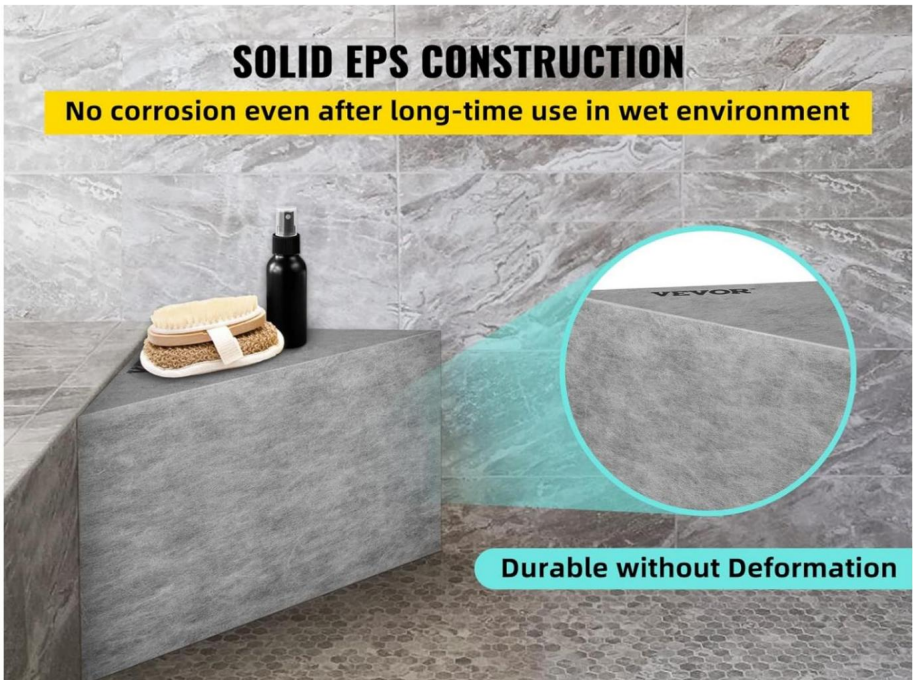

Usar leyenda