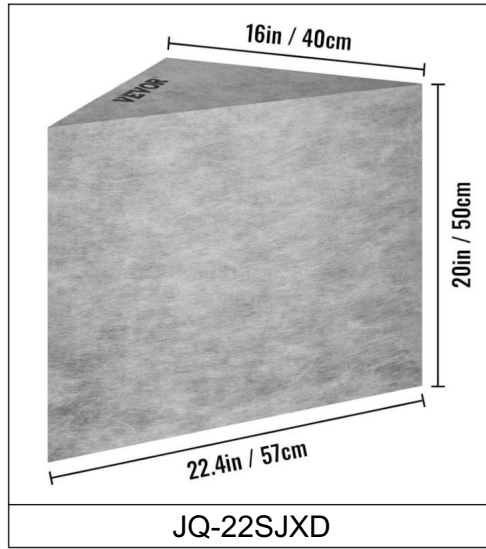

Advertencia: Para reducir el riesgo de lesiones, el usuario debe leer
Lea atentamente el manual de instrucciones.

Modelo	JQ-22SJXD
Especificación (pulgadas)	22.625*16*20
Carga máxima (kg)	200

- Membrana 100% impermeable
- Banco de ducha compuesto de EPS: utilizamos un compuesto de EPS de alta densidad. materiales para fabricar asientos de ducha con baldosas cerámicas, que tienen una base sólida estructura y puede soportar cargas de hasta 440 libras/200 kilogramos. La estabilidad y la apariencia limpia pueden soportar cualquier cosa sin preocuparse. sobre temblores. Tu kit de lavado nunca se caerá del banco.
- Membrana 100% impermeable: Nuestros asientos de ducha con azulejos de cerámica son Equipado con membrana impermeable. La membrana con tres capas de El diseño mantiene el agua en la superficie de la baldosa sin acumularse.
- Fácil montaje: este banco de ducha de ladrillo es adecuado para cualquier ducha. Proyecto de instalación o modificación de baño. Solo coloque las baldosas cerámicas banco en la ducha. Continúe pavimentando la ducha y el banco de ducha. listo para tener un asiento de baldosas resistente.
- Disfrute de su baño: el banco de ducha flotante es la ducha perfecta Kit de lavado para cualquier baño. Tanto si utilizas el lavabo de cerámica ya preparado Asiento de ducha de azulejos como reposapiés o como estante de almacenamiento, es adecuado para repuestos espacio. Haz que tu baño sea más grande y úsalo como un lugar para relajarte después de un largo día. día.