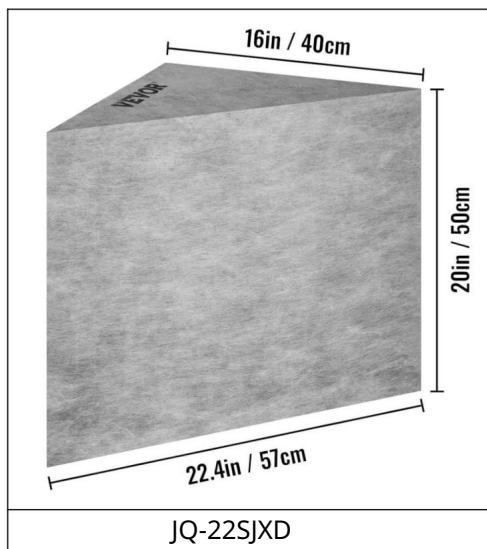

Ostrzeżenie – aby zmniejszyć ryzyko obrażeń, użytkownik musi przeczytać
Przeczytaj uważnie instrukcję obsługi.

Model	JQ-22SJXD
Specyfikacja (cale)	22,625*16*20
Maksymalne obciążenie (kg)	200

- Membrana w 100% wodoodporna
- Ławka prysznicowa z kompozytu EPS: używamy kompozytu EPS o wysokiej gęstości materiały do produkcji ceramicznych siedzisk prysznicowych, które mają solidną konstrukcję konstrukcji i wytrzymuje obciążenia do 440 funtów/200 kilogramów. stabilność i czysty wygląd mogą wytrzymać wszystko bez obaw o potrząsaniu. Twój zestaw do prania nigdy nie spadnie z ławki. • Membrana w 100% wodoodporna: Nasze ceramiczne siedziska prysznicowe są wyposażony w wodoodporną membranę. Membrana z trzema warstwami konstrukcja utrzymuje wodę na powierzchni płytki bez tworzenia się kałuż. • Łatwy montaż: Ta ławka prysznicowa z cegły nadaje się do każdego prysznicza projekt instalacji lub modyfikacji łazienki. Po prostu połóż płytki ceramiczne ławka pod prysznicem. Kontynuuj układanie prysznicza i ławki pod prysznicem. Uzyskaj gotowy na solidne siedzisko z płytek. • Ciesz się swoją łazienką: pływająca ławka prysznicowa to idealna kabina prysznicowa zestaw do mycia do każdej łazienki. Niezależnie od tego, czy używasz gotowej ceramiki siedzisko prysznicowe z płytek jako podnózek lub półka do przechowywania, nadaje się do przechowywania zapasowych rzeczy przestrzeń. Uczyni swoją łazienkę bardziej i wykorzystaj ją jako miejsce relaksu po długim dniu dzień.