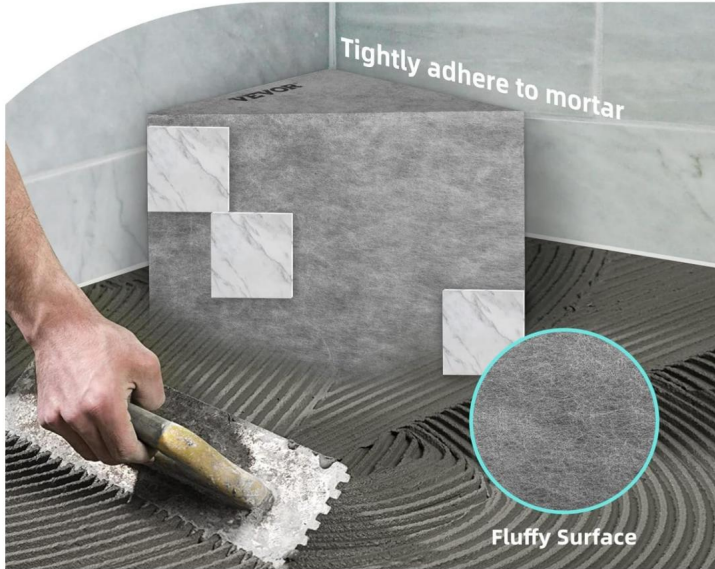

INSTALL IN MINUTES

Effortless ready-to-tile installation with mortar

Produttore: Shanghaimuxinmuyeyouxiangongsi **Indirizzo:**

Baoshanqu Shuangchenglu 803long 11hao 1602A-1609shi Shanghai **Importato in**

AUS:

SIHAO PTY LTD.1 ROKEVA STREETEASTWOOD NSW 2122 Australia

Importato negli USA: Sanven Technology Ltd. Suite 250,9166 Anaheim Place,Rancho Cucamonga,CA91730