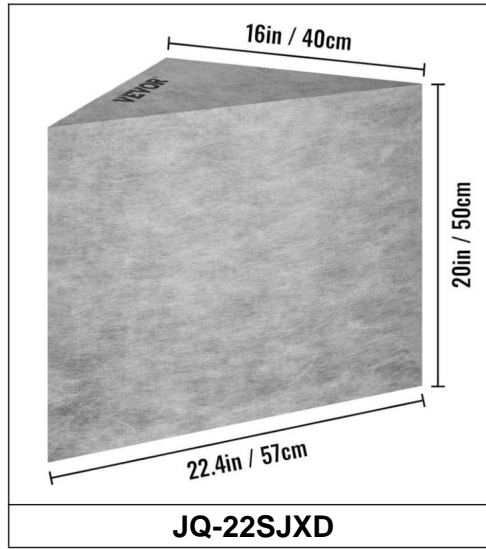

Warnung-Um das Verletzungsrisiko zu verringern, muss der Benutzer

Lesen Sie die Bedienungsanleitung sorgfältig durch.

Modell	JQ-22SJXD
Spezifikation (Zoll)	22,625*16*20
Max. Belastung (kg)	200

- 100 % wasserdichte Membran
- Duschbank aus EPS-Verbundwerkstoff: Wir verwenden hochdichten EPS-Verbundwerkstoff Materialien zur Herstellung von Duschsitzen aus Keramikfliesen, die eine solide Struktur und kann Lasten bis zu 440 Pfund/200 Kilogramm standhalten. Die Stabilität und sauberes Aussehen können alles aushalten, ohne sich Sorgen zu machen über Schütteln. Ihr Waschzeug wird nie von der Bank fallen.
- 100 % wasserdichte Membran: Unsere Duschsitze aus Keramikfliesen sind ausgestattet mit wasserdichter Membran. Die Membran mit drei Schichten Design hält das Wasser auf der Oberfläche der Fliese, ohne dass es sich sammelt.
- Einfache Montage: Diese Duschziegelbank ist für jede Dusche geeignet Installation oder Badezimmerumbauprojekt. Legen Sie einfach die Keramikfliesen Bank in der Dusche. Weiter Pflasterung Dusche und Duschbank. Holen bereit, einen stabilen Fliesensitz zu haben.
- Genießen Sie Ihr Badezimmer: Die schwebende Duschbank ist die perfekte Dusche Waschset für jedes Badezimmer. Ob Sie die fertige Keramik verwenden Fliesen-Duschsitz als Fußhocker oder als Ablagefläche, eignet sich für Ersatz Platz. Machen Sie Ihr Badezimmer mehr und nutzen Sie es als Ort zum Entspannen nach einem langen Tag.