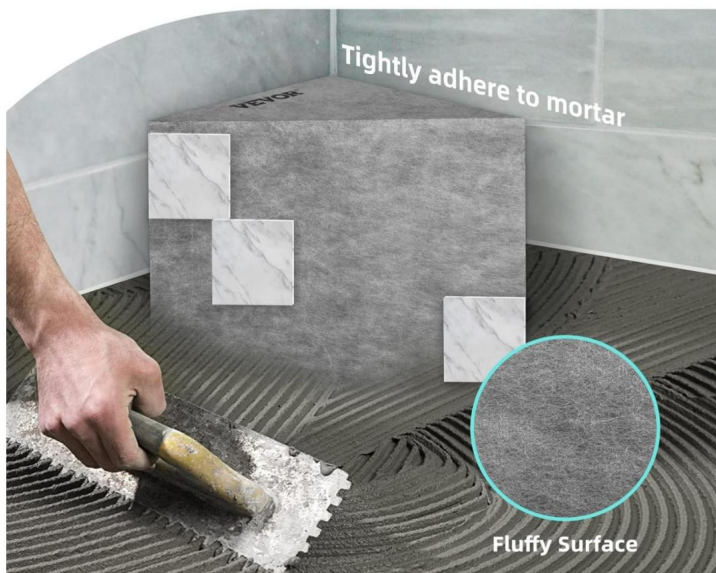

INSTALL IN MINUTES

Effortless ready-to-tile installation with mortar

Producent: Shanghaimuxinmuyeyouxiangongsi Adres: Baoshanqu
Shuangchenglu 803long 11 hao 1602A-1609shi Szanghaj Import do Australii: SIHAO PTY
LTD.1
ROKEVA STREETEASTWOOD NSW 2122 Australia

Importowane do USA: Sanven Technology Ltd. Suite 250, 9166 Anaheim Place, Rancho
Cucamonga, CA91730

REP WIELKIEJ BRYTANII	

Grupa Pooledas Ltd.
Jednostka 5 Dom Alberta Edwarda, Pawilony
Preston, Wielka Brytania

Przedstawiciel UE	

SHUNSHUN GmbH
Römeräcker 9 Z2021, 76351
Linkenheim-Hochstetten, Niemcy

Wyprodukowano w Chinach