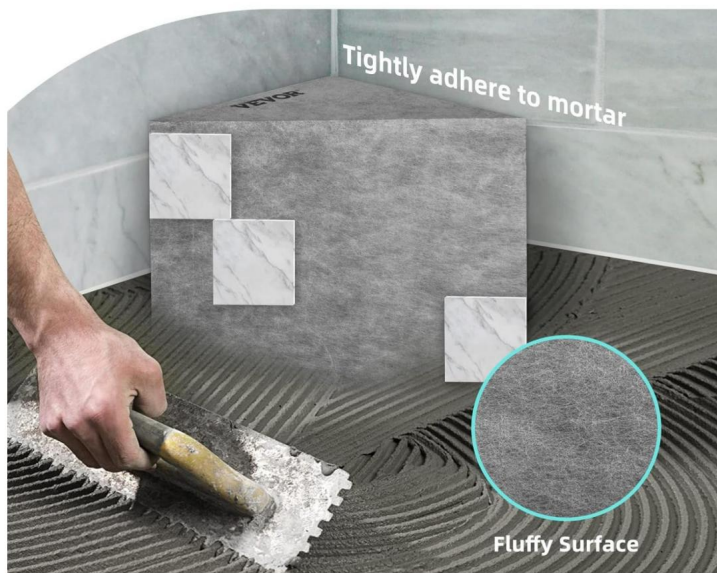

INSTALL IN MINUTES

Effortless ready-to-tile installation with mortar

Tillverkare: Shanghaimuxinmuyeyouxiangongsi **Adress:**

Baoshanqu Shuangchenglu 803long 11hao 1602A-1609shi Shanghai **Importerad till**

AUS:

SIHAO PTY LTD.1 ROKEVA STREETEASTWOOD NSW 2122 Australien

Importerad till USA: Sanven Technology Ltd. Suite 250,9166 Anaheim Place, Rancho Cucamonga, CA91730