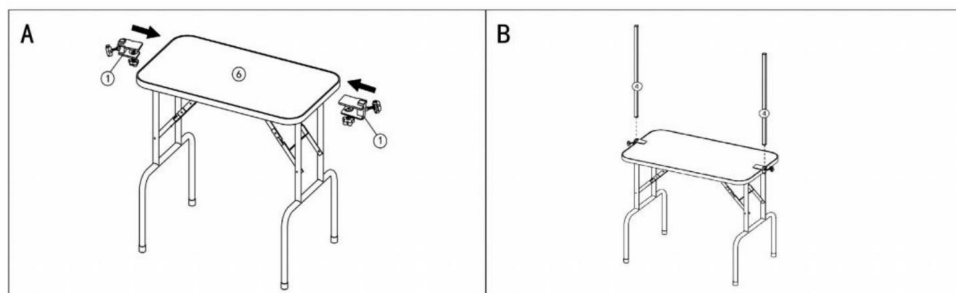

BEWAHREN SIE DIESE ANWEISUNGEN AUF

Modell	GT-202H
Tischgröße (Zoll/mm)	44,8*24/ 1138*611
Tishhöhe (Zoll/mm)	31,5 / 800
Max. Belastung (lbs / kg)	330 / 149,7

Produkteinführung

Produktinstallation

Hersteller: Shanghaimuxinmuyeyouxiangongsi