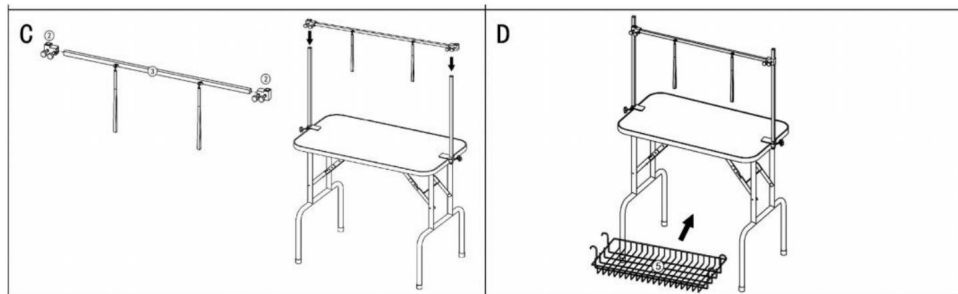

BEWAHREN SIE DIESE ANWEISUNGEN AUF

Modell	GT-202H
Tischgröße (Zoll/mm)	44,8*24/ 1138*611
Tishhöhe (Zoll/mm)	31,5 / 800
Max. Belastung (lbs / kg)	330 / 149,7

Produkteinführung

Produktinstallation

Hersteller: Shanghaimuxinmuyeyouxiangongsi