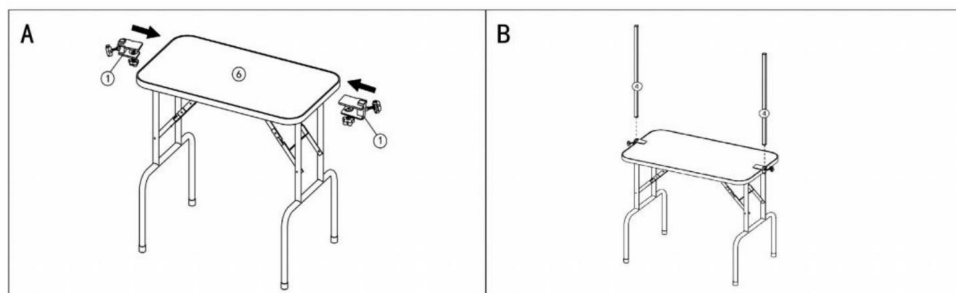

ZAPISZ TE INSTRUKCJE

Model	GT-202H
Rozmiar stołu (cale/mm)	Rozmiar: 44,8*24/ 1138*611
Wysokość stołu (cale/mm)	31,5 / 800
Maksymalne obciążenie (funty /kg)	330 / 149,7

Wprowadzenie do produktu

Instalacja produktu