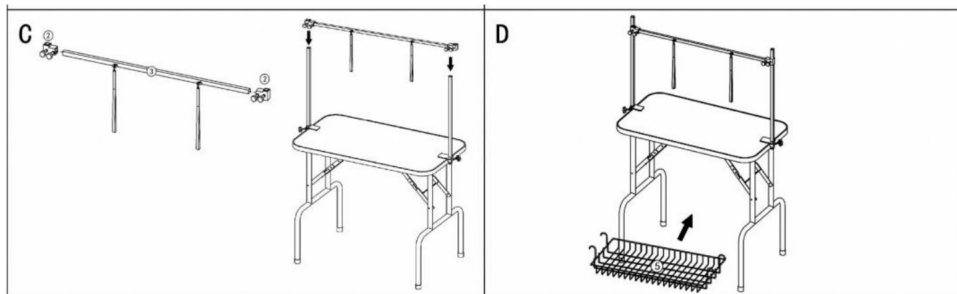

BEWAAR DEZE INSTRUCTIES

Model	GT-202H
Tafelgrootte (inch/mm)	44,8*24/ 1138*611
Tafelhoogte (inch/mm)	31,5 / 800
Maximale belasting (lbs /kg)	330 / 149.7

Productintroductie

Productinstallatie

Fabrikant: Shanghai muxinmuyeyouxiangongsi