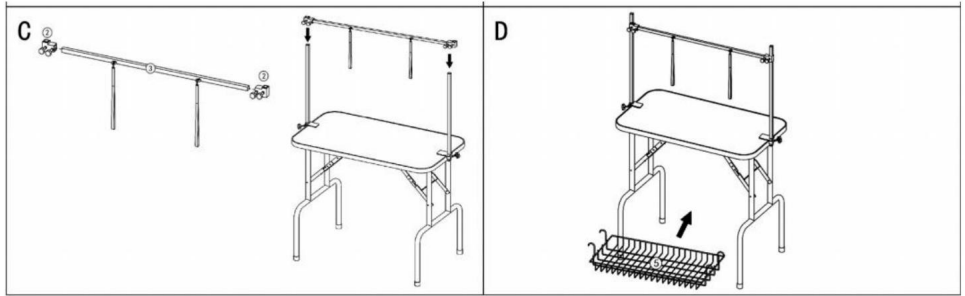

CONSERVEZ CES INSTRUCTIONS

Modèle	GT-202H
Taille de la table (pouces/mm)	44,8*24/ 1138*611
Hauteur de la table (pouces/mm)	31,5 / 800
Charge max. (lb /kg)	330 / 149,7

Présentation du produit

Installation du produit