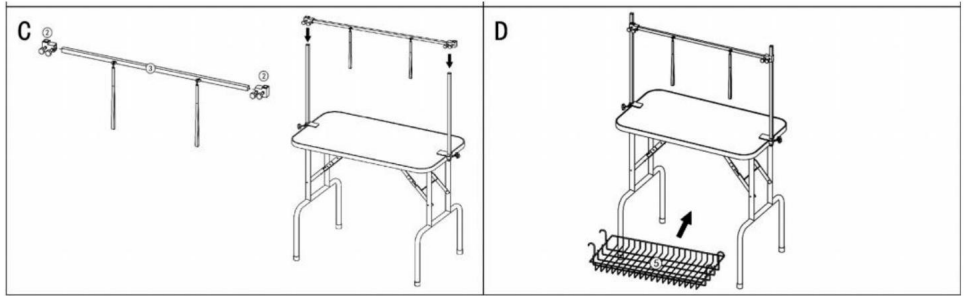

GUARDE ESTAS INSTRUCCIONES

Modelo	GT-202H
Tamaño de la mesa (pulgadas/mm)	44,8 x 24/1138 x 611
Altura de la mesa (pulgadas/mm)	31,5 / 800
Carga máxima (lb /kg)	330 / 149,7

Introducción del producto

Instalación del producto