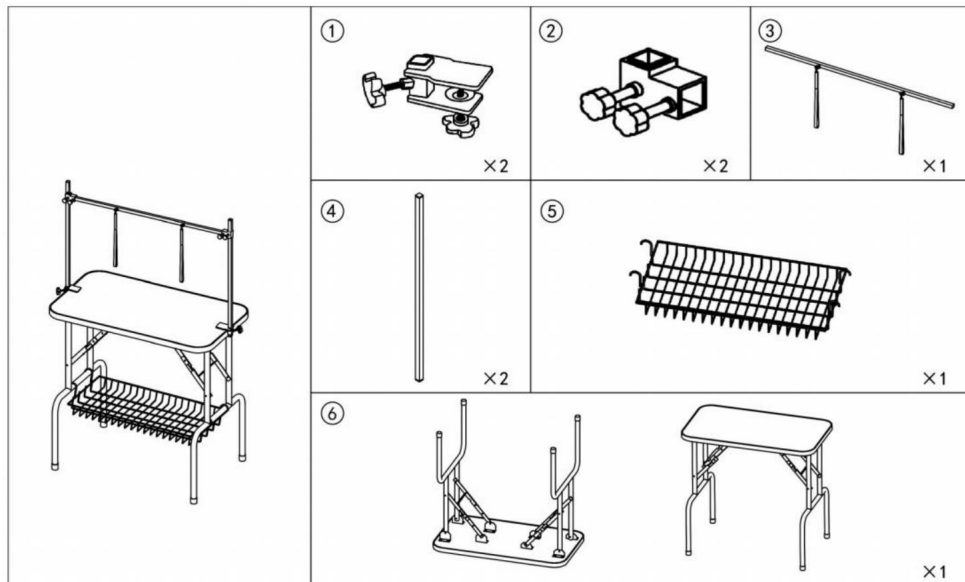

SALVA QUESTE ISTRUZIONI

Modello	Modello GT-202H
Dimensioni del tavolo (pollici/mm)	Dimensioni: 44,8*24/ 1138*611
Altezza del tavolo (pollici/mm)	31,5 / 800
Carico massimo (libbre /kg)	330 / 149,7

Introduzione al prodotto