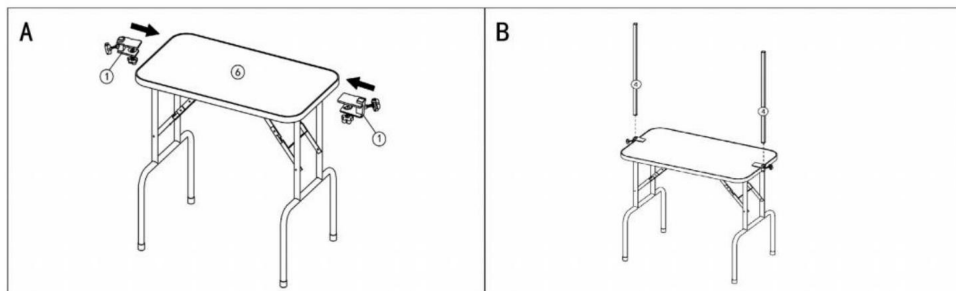

BEWAAR DEZE INSTRUCTIES

Model	GT-202H
Tafelgrootte (inch/mm)	44,8*24/ 1138*611
Tafelhoogte (inch/mm)	31,5 / 800
Maximale belasting (lbs /kg)	330 / 149.7

Productintroductie

Productinstallatie

Fabrikant: Shanghai muxinmuyeyouxiangongsi