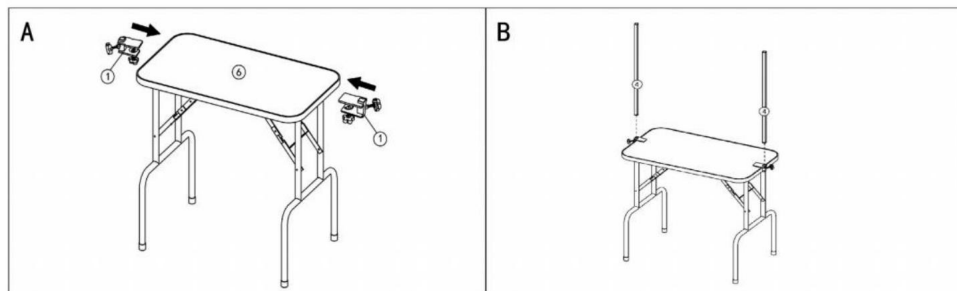

CONSERVEZ CES INSTRUCTIONS

Modèle	GT-202H
Taille de la table (pouces/mm)	44,8*24/ 1138*611
Hauteur de la table (pouces/mm)	31,5 / 800
Charge max. (lb /kg)	330 / 149,7

Présentation du produit

Installation du produit