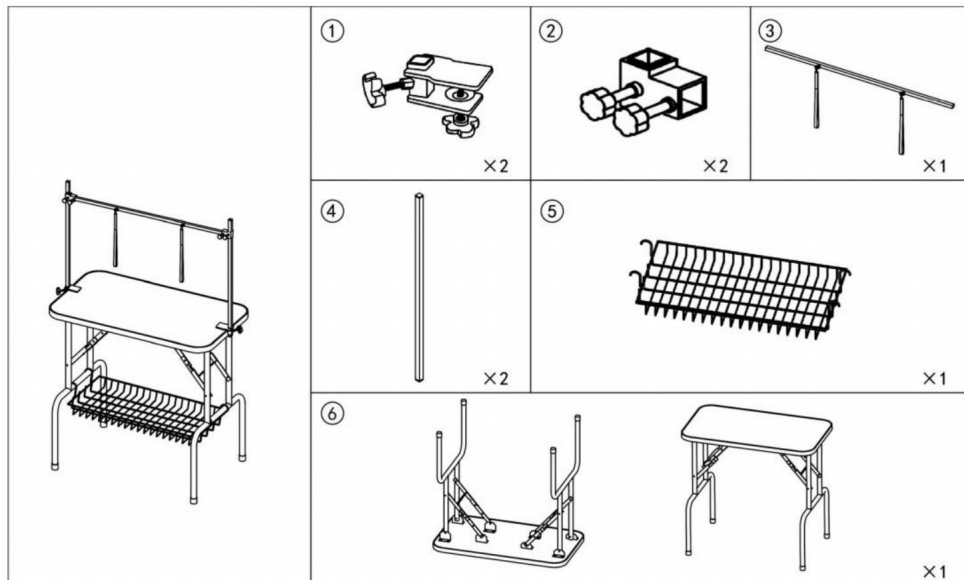

Modell	GT-202H
Bordsstorlek (tum/mm)	44,8*24/ 1138*611
Bordshöjd (tum/mm)	31,5 / 800
Max. Belastning (lbs /kg)	330/149,7

Produktintroduktion