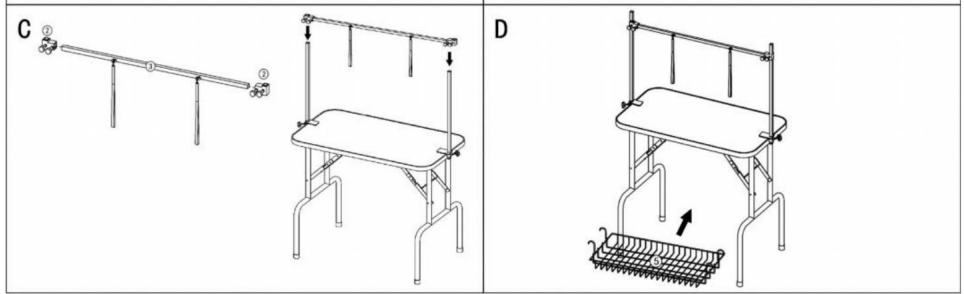

ZAPISZ TE INSTRUKCJE

Model	GT-202H
Rozmiar stołu (cale/mm)	Rozmiar: 44,8*24/ 1138*611
Wysokość stołu (cale/mm)	31,5 / 800
Maksymalne obciążenie (funty /kg)	330 / 149,7

Wprowadzenie do produktu

Instalacja produktu