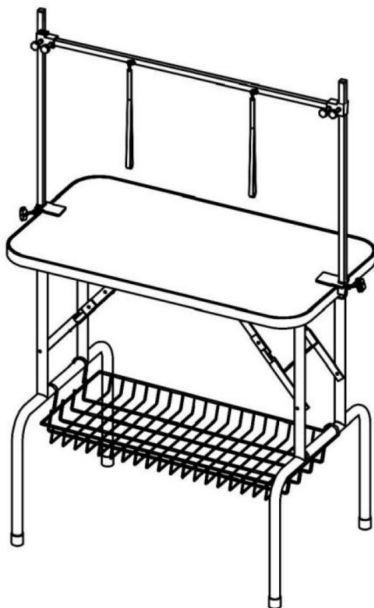

VEVOR®
TOUGH TOOLS, HALF PRICE

MESA DE ASEO PARA MASCOTAS

MODELO:GT-202H

¿NECESITA AYUDA? ¡CONTÁCTENOS!

¿Tiene preguntas sobre el producto? ¿Necesita asistencia técnica? No dude en ponerse en contacto con

nosotros: Asistencia técnica y certificado de garantía electrónica
www.vevor.com/support

Estas son las instrucciones originales, lea atentamente todas las instrucciones del manual antes de utilizar el producto. VEVOR se reserva una interpretación clara de nuestro manual de usuario. La apariencia del producto estará sujeta al producto que recibió. Perdónenos por no informarle nuevamente si hay actualizaciones de tecnología o software en nuestro producto.