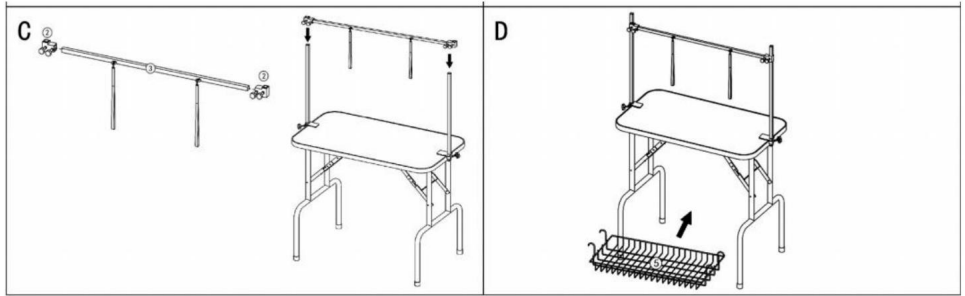

SPARA DESSA INSTRUKTIONER

Modell	GT-202H
Bordsstorlek (tum/mm)	44,8*24/ 1138*611
Bordshöjd (tum/mm)	31,5 / 800
Max. Belastning (lbs /kg)	330/149,7

Produktintroduktion

Produktinstallation

Tillverkare: Shanghaimuxinmuyeyouxiangongsi