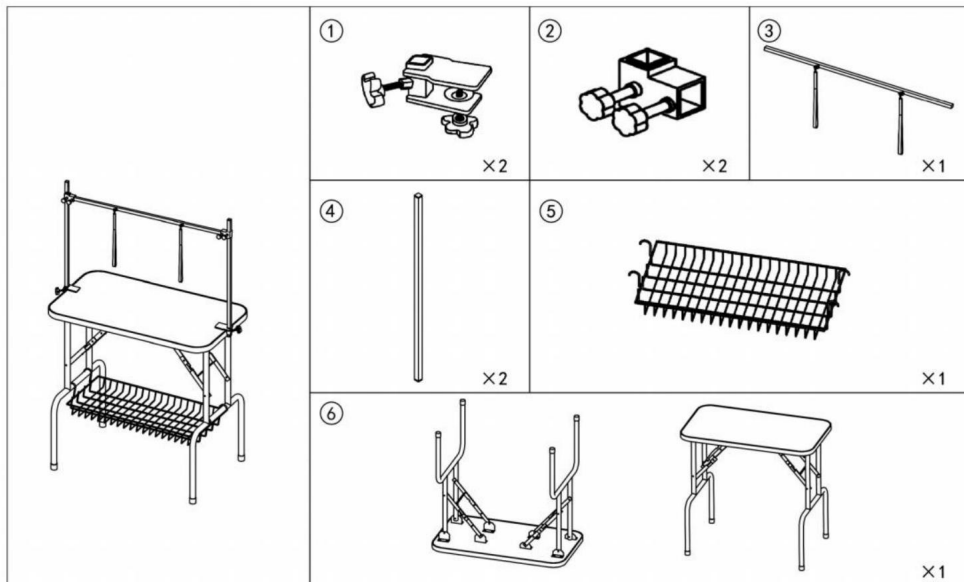

Model	GT-202H
Tafelgrootte (inch/mm)	44,8*24/ 1138*611
Tafelhoogte (inch/mm)	31,5 / 800
Maximale belasting (lbs /kg)	330 / 149.7

Productintroductie