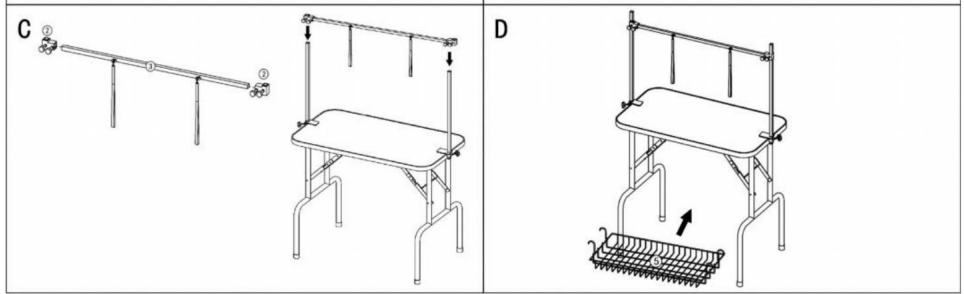

Produttore: Shanghaimuxinmuyeyouxiangongsi

Indirizzo: Shuangchenglu 803nong11hao1602A-1609shi, baoshanqu, shanghai 200000 CN.

Importato in AUS: SIHAO PTY LTD. 1 ROKEVA STREETEASTWOOD

Nuovo Galles del Sud 2122 Australia

Importato negli USA: Sanven Technology Ltd. Suite 250, 9166 Anaheim Luogo, Rancho Cucamonga, CA 91730

E-CrossStu GmbH

Mainzer Landstr.69, 60329 Francoforte sul Meno.

CONSULENZA YH LIMITATA.

C/O YH Consulting Limited Ufficio 147, Centurion Casa, London Road, Staines-upon-Thames, Surrey, TW184AX