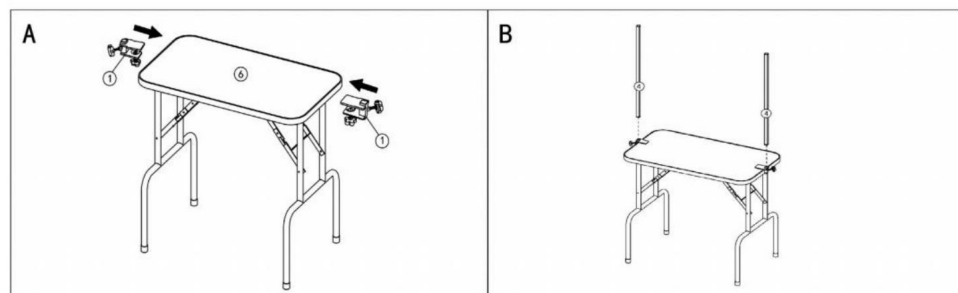

GUARDE ESTAS INSTRUCCIONES

Modelo	GT-202H
Tamaño de la mesa (pulgadas/mm)	44,8 x 24/1138 x 611
Altura de la mesa (pulgadas/mm)	31,5 / 800
Carga máxima (lb /kg)	330 / 149,7

Introducción del producto

Instalación del producto