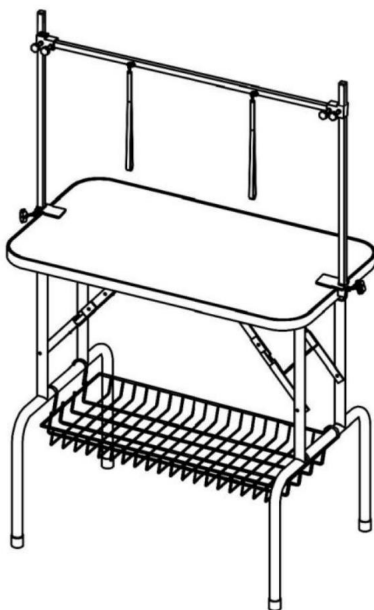

VEVOR®

TOUGH TOOLS, HALF PRICE

BORD FÖR HUDSTRÄMMNING

MODELL:GT-202H

BEHÖVER HJÄLP? KONTAKTA OSS!

Har du produktfrågor? Behöver du teknisk support? Kontakta oss gärna: **Teknisk support och e-**
garanticertifikat www.vevor.com/support