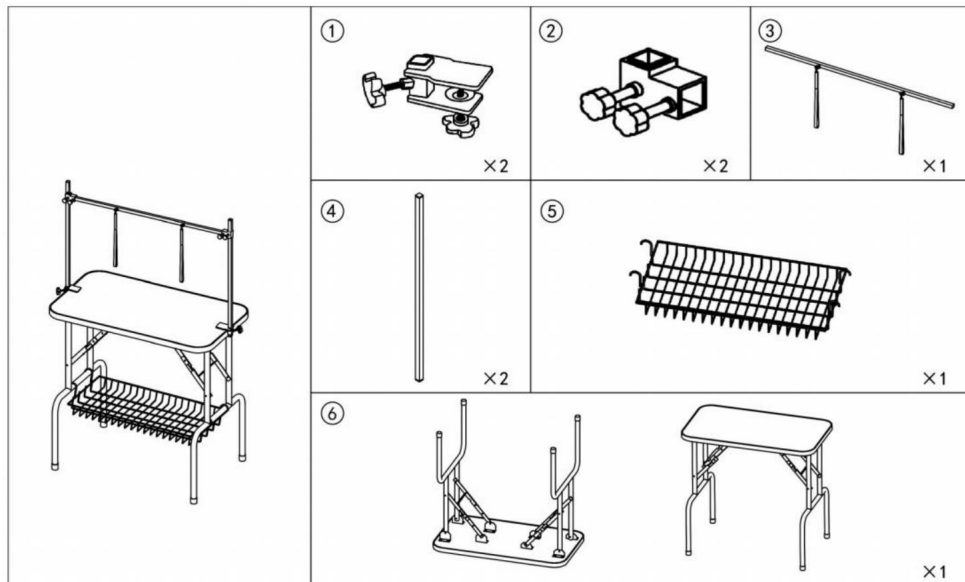

CONSERVEZ CES INSTRUCTIONS

Modèle	GT-202H
Taille de la table (pouces/mm)	44,8*24/ 1138*611
Hauteur de la table (pouces/mm)	31,5 / 800
Charge max. (lb /kg)	330 / 149,7

Présentation du produit

Installation du produit