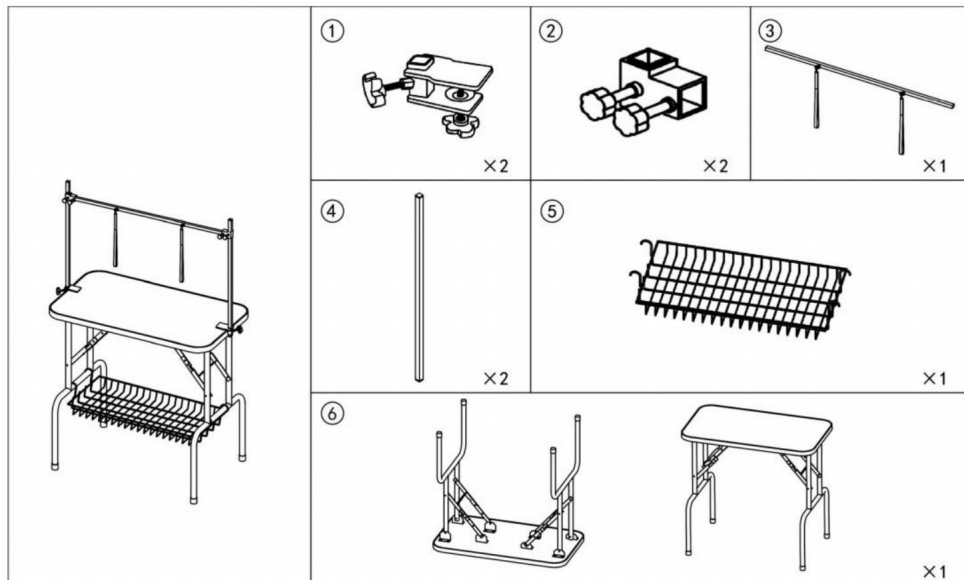

ZAPISZ TE INSTRUKCJE

Model	GT-202H
Rozmiar stołu (cale/mm)	Rozmiar: 44,8*24/ 1138*611
Wysokość stołu (cale/mm)	31,5 / 800
Maksymalne obciążenie (funty /kg)	330 / 149,7

Wprowadzenie do produktu

Instalacja produktu