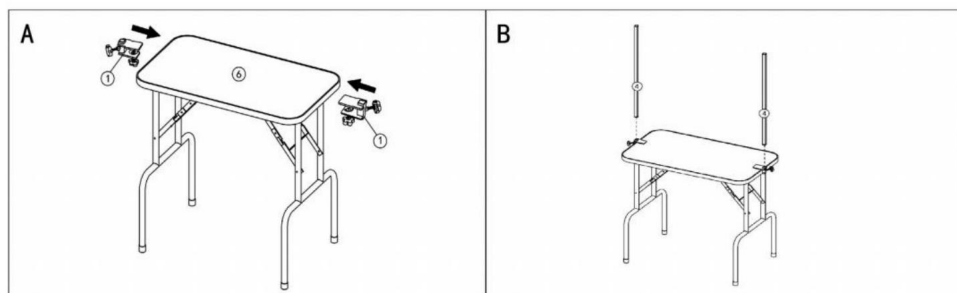

Installazione del prodotto