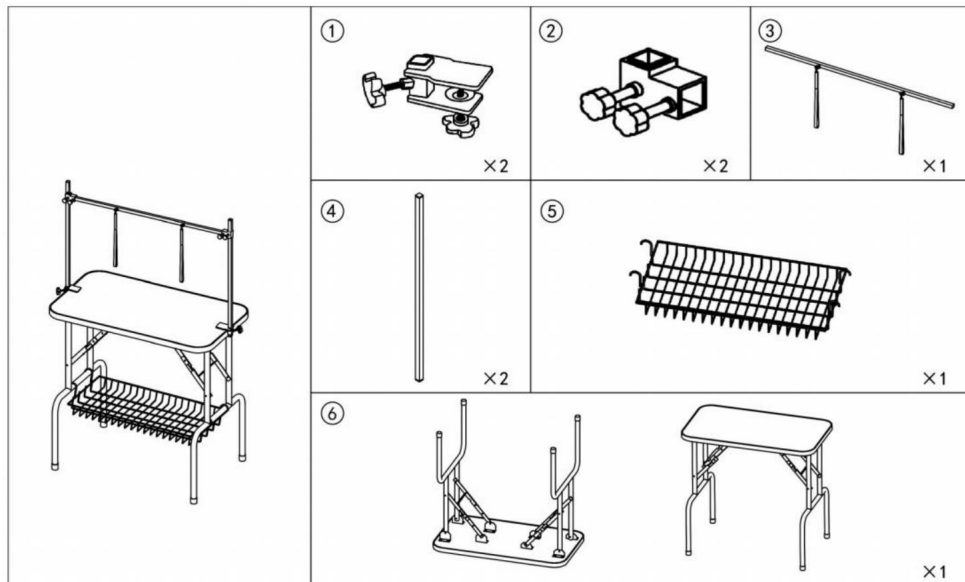

BEWAHREN SIE DIESE ANWEISUNGEN AUF

Modell	GT-202H
Tischgröße (Zoll/mm)	44,8*24/ 1138*611
Tishhöhe (Zoll/mm)	31,5 / 800
Max. Belastung (lbs / kg)	330 / 149,7

Produkteinführung

Produktinstallation

Hersteller: Shanghaimuxinmuyeyouxiangongsi