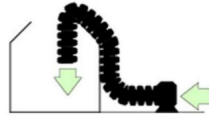

Spot air supply.