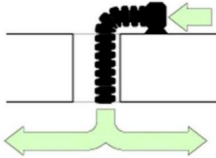

ANWENDUNG

ANWENDUNG:

Prevention the oxygen deficiency.