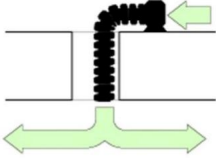

ANSÖKAN

ANSÖKAN:

Prevention the oxygen deficiency.