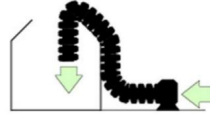

Spot air supply.