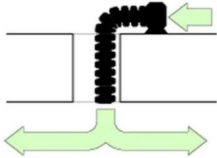

SOLLICITATIE

SOLLICITATIE:

Prevention the oxygen deficiency.