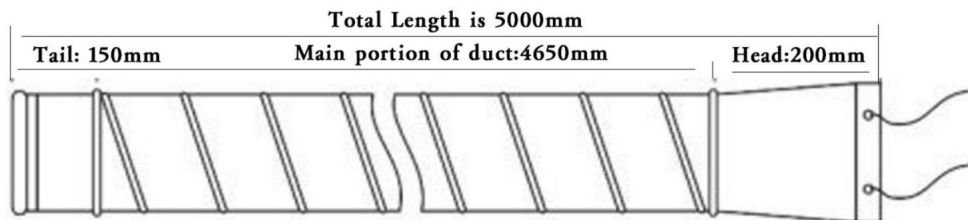

Método de conexión del suministro de aire a presión negativa:

Inserte un anillo de cola aproximadamente 45 grados en el anillo de acero de otra tubería.

Tíralo hacia atrás, es hermético.

CUADRO DE ESTRUCTURA DE TUBERÍAS DE VENTILACIÓN