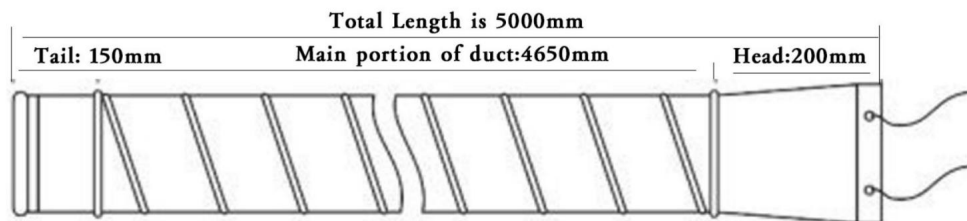

SCHEMAT STRUKTURY RUR WENTYLACYJNYCH