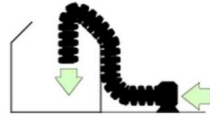

Spot air supply.