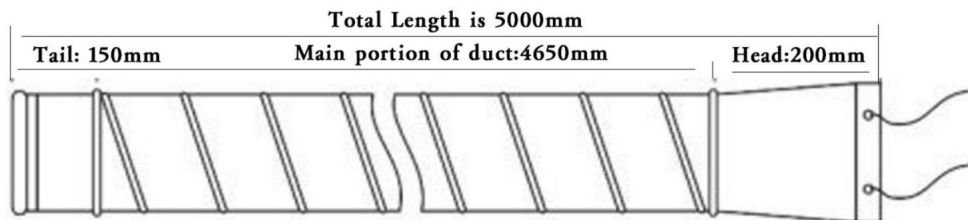

Anschlussmethode für Unterdruck-Luftversorgung:

•Führen Sie einen Endring etwa im 45-Grad-Winkel in den Stahlring eines anderen Rohrs ein.

•Ziehen Sie es zurück, es ist luftdicht.

BELÜFTUNGSRHRSTRUKTURDIAGRAMM