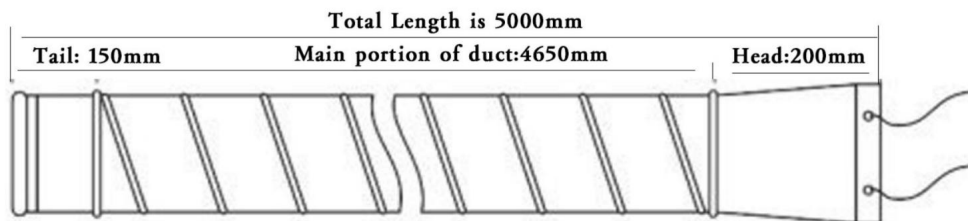

STRUKTURSHEMA FÖR VENTILATIONSÖR