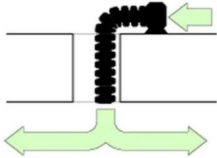

APLIKACJA

APLIKACJA:

Prevention the oxygen deficiency.