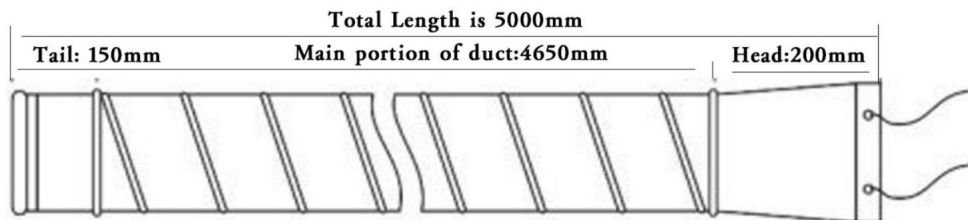

ÿTrek het terug, het is luchtdicht.

STRUCTUURSCHEMA VAN VENTILATIEPIJP

Fabrikant: Shanghaimuxinmuyeyouxiangongsi

Adres: Shuangchenglu 803nong11hao1602A-1609shi, baoshanqu, shanghai
200000 CN.

Geïmporteerd naar AUS: SIHAO PTY LTD. 1 ROKEVA STREETEASTWOOD NSW 2122
Australië