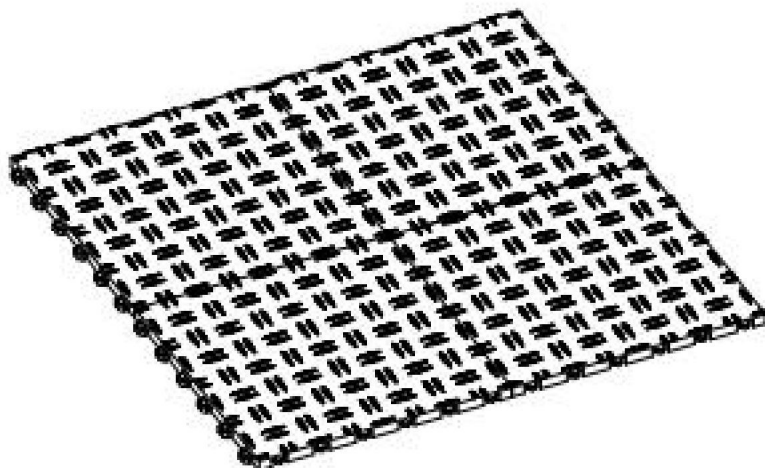

VEVOR®

TOUGH TOOLS, HALF PRICE

Garage Golv

MODELL: JQ-3050BK/JQ-3025BK/JQ-3050SMH/JQ-3025SMH/JQ-3050S
L/JQ-3050RD/JQ-3025RD/JQ-3050BU/JQ-3025BU

BEHÖVER HJÄLP? KONTAKTA OSS!

Har du produktfrågor? Behöver du teknisk support? Kontakta oss gärna: **Teknisk support och e-**
garanticertifikat www.vevor.com/support

Detta är den ursprungliga instruktionen, läs alla instruktioner noggrant innan du använder den. VEVOR reserverar sig för en tydlig tolkning av vår användarmanual. Utseendet på produkten är beroende av den produkt du fått. Ursäkta oss att vi inte kommer att informera dig igen om det finns någon teknik eller mjukvaruuppdateringar på vår produkt.