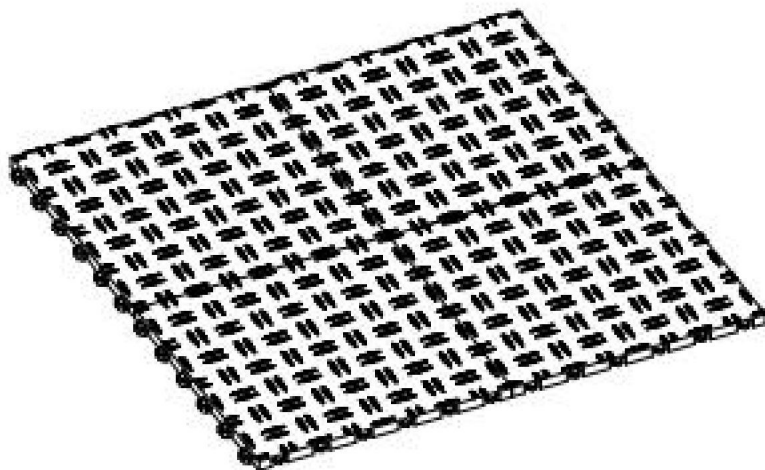

VEVOR®

TOUGH TOOLS, HALF PRICE

Pavimentazione per garage

MODELLO: JQ-3050BK/JQ-3025BK/JQ-3050SMH/JQ-3025SMH/JQ-3050S

Modello: L/JQ-3050RD/JQ-3025RD/JQ-3050BU/JQ-3025BU

HAI BISOGNO DI AIUTO? CONTATTACI!

Hai domande sul prodotto? Hai bisogno di supporto tecnico? Non esitare a contattarci:

Supporto

**tecnico e certificato di garanzia elettronica [www.vevor.com/
support](http://www.vevor.com/support)**

Questa è l'istruzione originale, si prega di leggere attentamente tutte le istruzioni del manuale prima di utilizzare. VEVOR si riserva una chiara interpretazione del nostro manuale utente. L'aspetto del prodotto sarà soggetto al prodotto ricevuto. Vi preghiamo di perdonarci se non vi informeremo di nuovo se ci sono aggiornamenti tecnologici o software sul nostro prodotto.