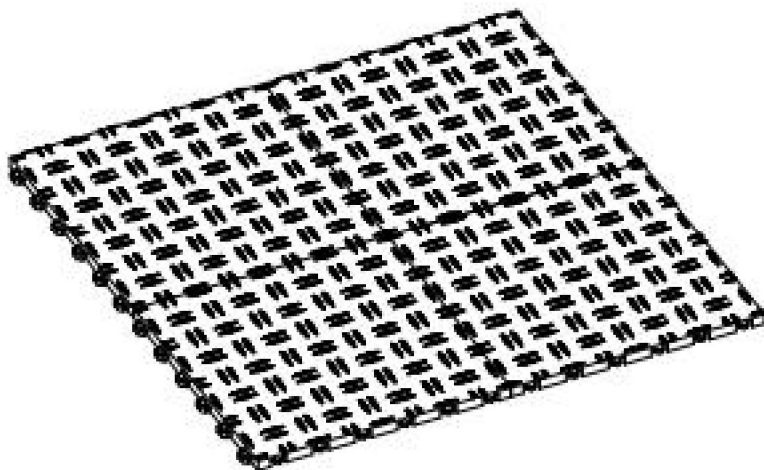

VEVOR®

TOUGH TOOLS, HALF PRICE

Revêtement de sol de garage

MODÈLE : JQ-3050BK/JQ-3025BK/JQ-3050SMH/JQ-3025SMH/JQ-3050S
L/JQ-3050RD/JQ-3025RD/JQ-3050BU/JQ-3025BU

BESOIN D'AIDE? CONTACTEZ-NOUS!

Vous avez des questions sur nos produits ? Vous avez besoin d'assistance technique ?
N'hésitez pas

à nous contacter : Assistance technique et certificat de garantie
électronique www.vevor.com/support

Il s'agit de la notice d'utilisation d'origine. Veuillez lire attentivement toutes les instructions du manuel avant de l'utiliser. VEVOR se réserve le droit d'interpréter clairement notre manuel d'utilisation. L'apparence du produit dépend du produit que vous avez reçu. Veuillez nous excuser, nous ne vous informerons plus en cas de mise à jour technologique ou logicielle de notre produit.