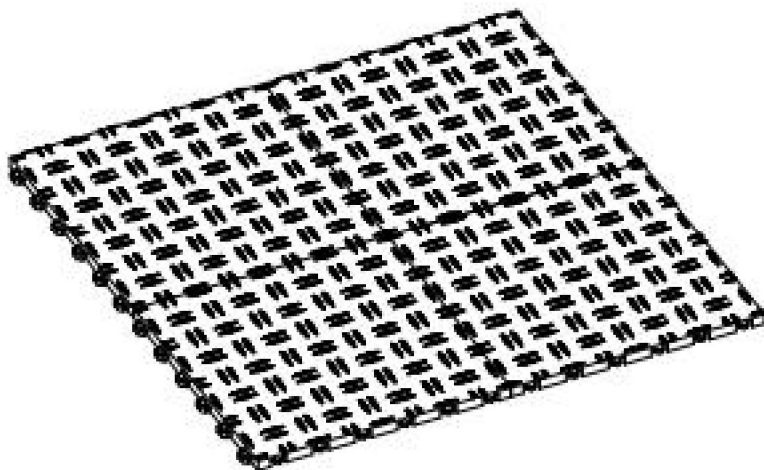

VEVOR®

TOUGH TOOLS, HALF PRICE

Pisos de garaje

MODELO: JQ-3050BK/JQ-3025BK/JQ-3050SMH/JQ-3025SMH/JQ-3050S
L/JQ-3050RD/JQ-3025RD/JQ-3050BU/JQ-3025BU

¿NECESITAS AYUDA? ¡CONTÁCTANOS!

¿Tiene preguntas sobre el producto? ¿Necesita asistencia técnica? No dude en ponerse en contacto con

nosotros: Asistencia técnica y certificado de garantía electrónica
www.vevor.com/support

Estas son las instrucciones originales, lea atentamente todas las instrucciones del manual antes de utilizar el producto. VEVOR se reserva una interpretación clara de nuestro manual de usuario. La apariencia del producto estará sujeta al producto que recibió. Perdónenos por no informarle nuevamente si hay actualizaciones de tecnología o software en nuestro producto.