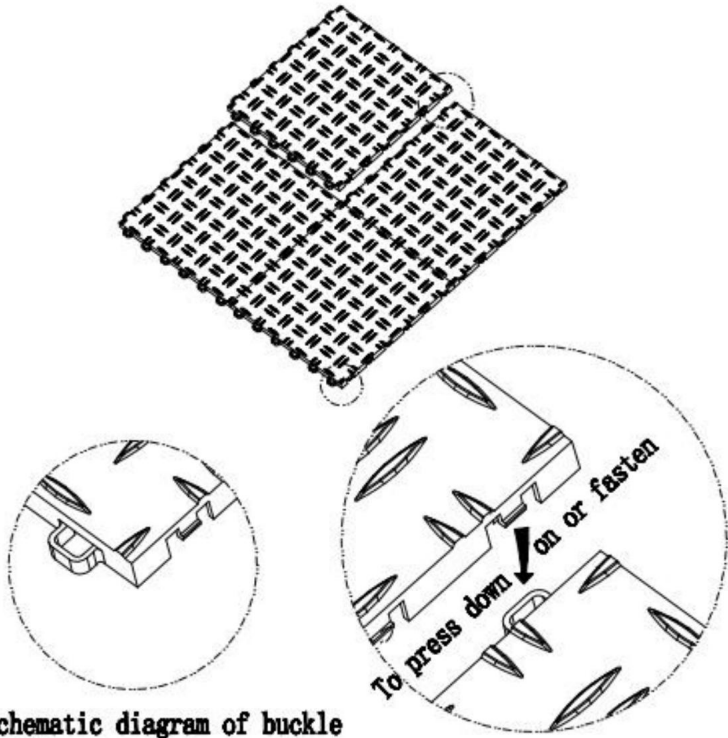

BEWAAR DEZE INSTRUCTIES

WERKING

Installation instructions

Schematic diagram of buckle

Adres: Baoshanqu Shuangchenglu 803long 11hao 1602A-1609shi Shanghai

Geïmporteerd naar AUS: SIHAO PTY LTD. 1 ROKEVA STREETEASTWOOD NSW
2122 Australië