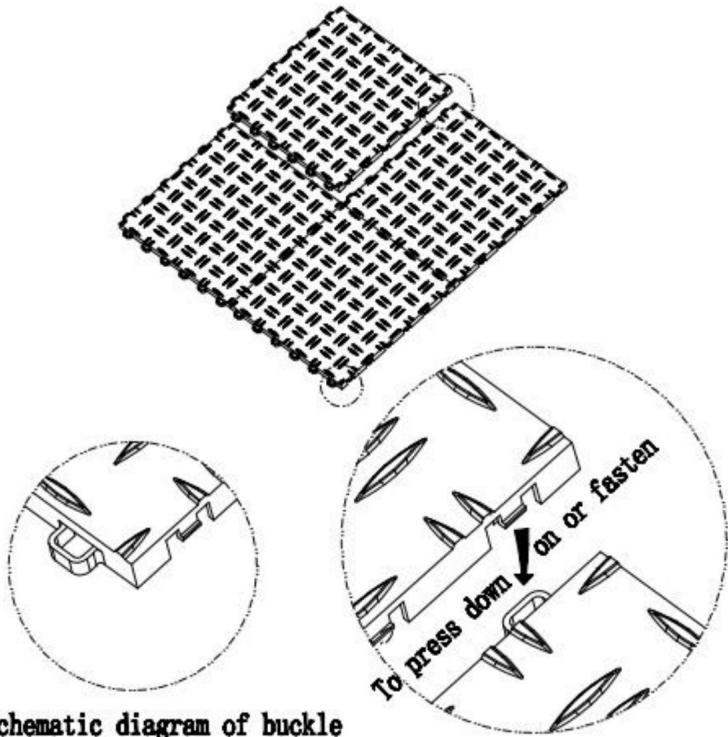

Schematic diagram of buckle

Adresse : Baoshanqu Shuangchenglu 803long 11hao 1602A-1609shi Shanghai Importé en Australie :

SIHAO PTY LTD. 1 ROKEVA STREET EASTWOOD NSW 2122 Australie

Importé aux États-Unis : Sanven Technology Ltd. Suite 250, 9166 Anaheim Place, Rancho Cucamonga, CA 91730