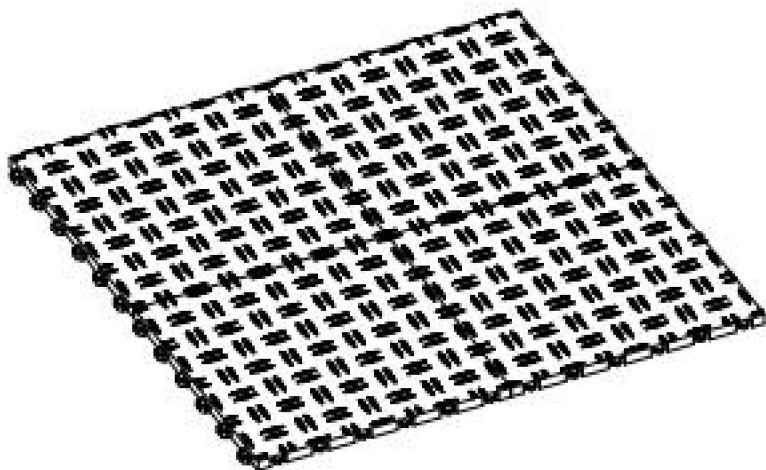

VEVOR®

TOUGH TOOLS, HALF PRICE

Garagevloeren

MODEL: JQ-3050BK/JQ-3025BK/JQ-3050SMH/JQ-3025SMH/JQ-3050S
L/JQ-3050RD/JQ-3025RD/JQ-3050BU/JQ-3025BU

HULP NODIG? NEEM CONTACT MET ONS OP!

Heeft u vragen over het product? Heeft u technische ondersteuning nodig? Neem dan gerust contact met

ons op: **Technische ondersteuning en E-garantiecertificaat**
www.vevor.com/support

Dit is de originele instructie, lees alle handleidingen zorgvuldig door voordat u het product gebruikt. VEVOR behoudt zich een duidelijke interpretatie van onze gebruikershandleiding voor. Het uiterlijk van het product is afhankelijk van het product dat u hebt ontvangen. Vergeef ons dat we u niet opnieuw zullen informeren als er technologie- of software-updates voor ons product zijn.