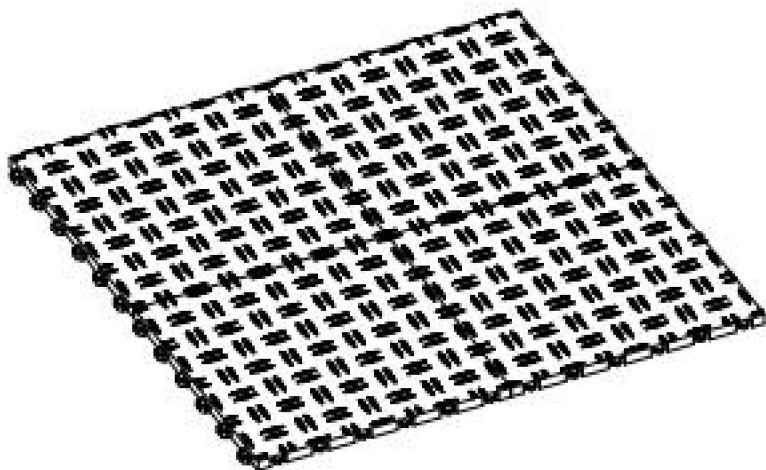

VEVOR®
TOUGH TOOLS, HALF PRICE

Podłoga garażowa

MODEL: JQ-3050BK/JQ-3025BK/JQ-3050SMH/JQ-3025SMH/JQ-3050S

L/JQ-3050RD/JQ-3025RD/JQ-3050BU/JQ-3025BU

POTRZEBUJESZ POMOCY? SKONTAKTUJ SIĘ Z NAMI!

Masz pytania dotyczące produktu? Potrzebujesz wsparcia technicznego? Skontaktuj się z nami: Wsparcie

techniczne i certyfikat E-Gwarancji www.vevor.com/support

To jest oryginalna instrukcja, przed użyciem należy uważnie przeczytać wszystkie instrukcje. VEVOR zastrzega sobie jasną interpretację naszej instrukcji obsługi. Wygląd produktu będzie zależał od produktu, który otrzymałeś. Prosimy o wybaczenie, że nie poinformujemy Cię ponownie, jeśli w naszym produkcie pojawią się jakiegokolwiek aktualizacje technologiczne lub oprogramowania.