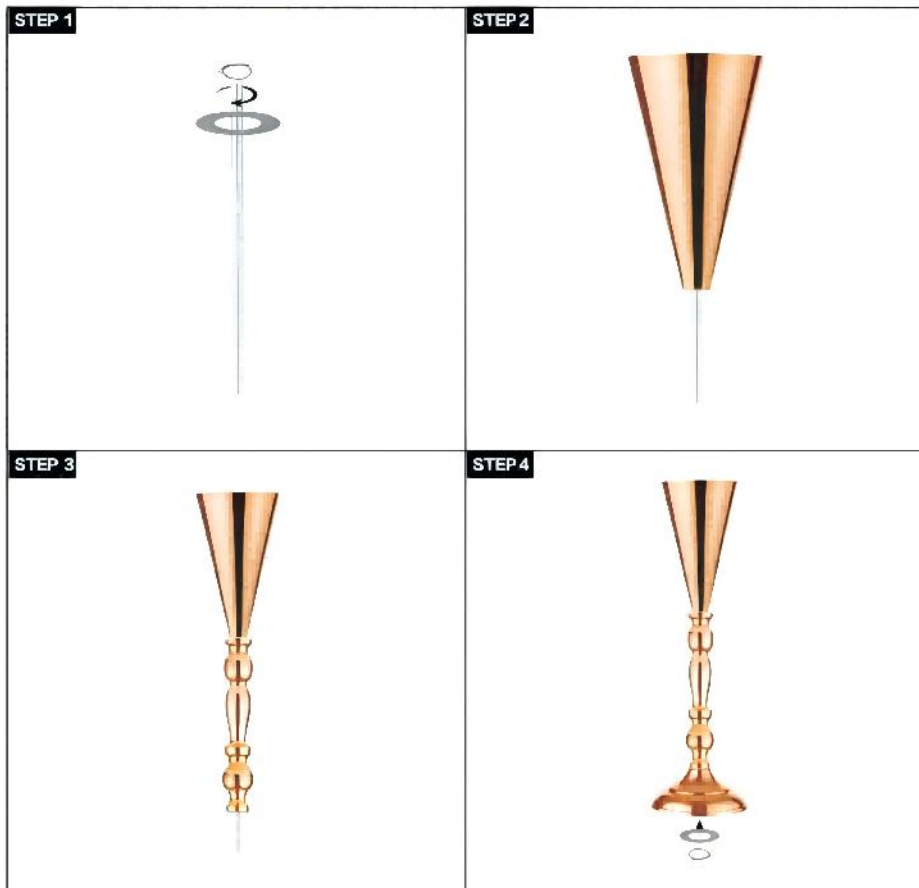

Model: LJL-14