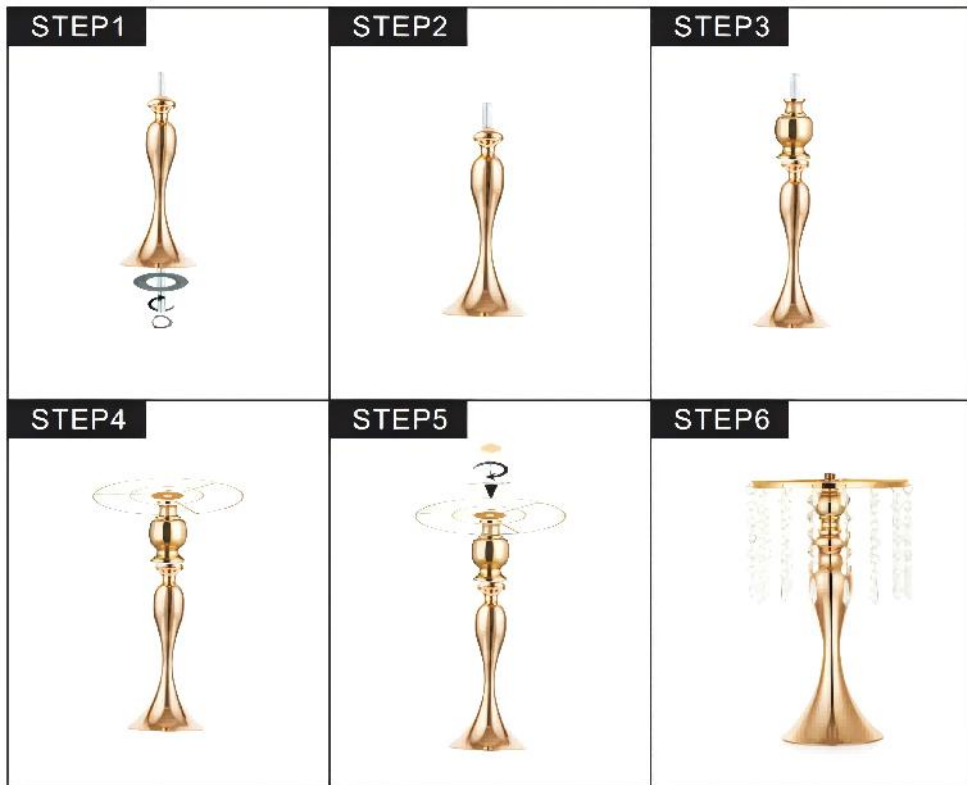

Modell : LJL-1 2