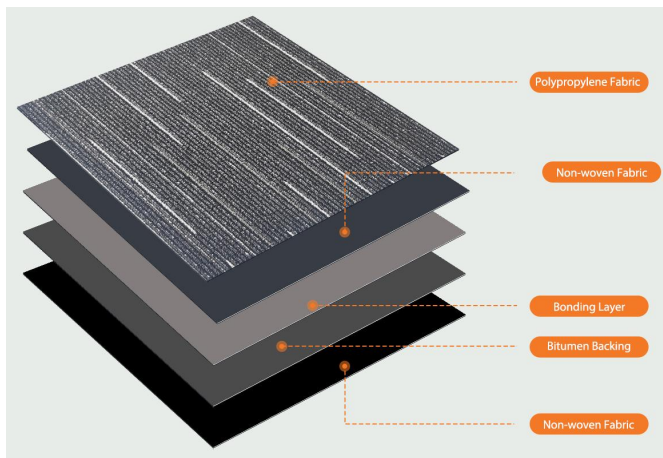

Caractéristiques du processus

- Convient aux chambres, cuisines, sous-sols, salles d'étude, salles de jeux, buanderies, entrées, propriétés locatives, dortoirs, couloirs, magasins de détail, bureaux et de nombreuses autres applications.
- Réutilisable : il suffit de remplacer le ruban adhésif double face pour le réutiliser ailleurs. Inutile de remplacer tout le tapis. Des solutions plus adaptées nécessitent l'achat de colle.
- Support en bitume , isolation phonique antidérapante, peut empêcher le carrelage de glisser ; il réduit également le bruit et protège le sol.
- Tissu en polyester avec une excellente durabilité et résistance aux taches, au blanchiment et à la décoloration, ainsi qu'une résistance à l'usure et à l'humidité.
- Le produit est plus épais et plus durable.