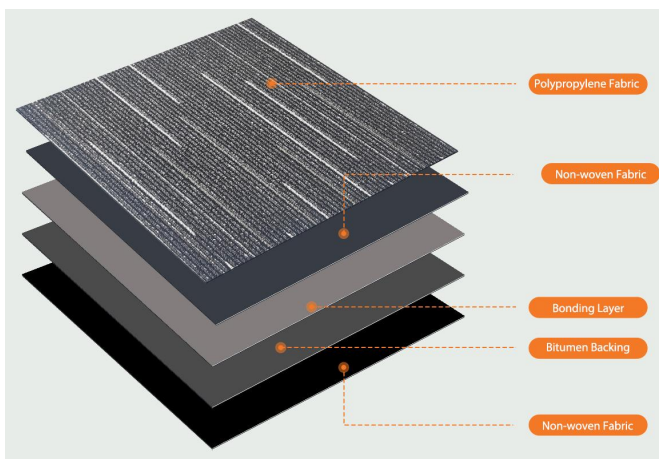

Model	Specificatie (inch)	Dikte (mm)	Hoeveelheid (stuks)	Kleur
SXP-LQ-KW 2-5	24*24	6	24	Grijs
SXP-LQ-KW 2-6	24*24	6	24	Donkerbruin
SXP-LQ-D05	20*20	5	16	Donkerbruin
SXP-LQ-CGL 01	20*20	6	24	Veelkleurig

Er zijn 40 zelfklevende stickers .

Materiaalintroductie