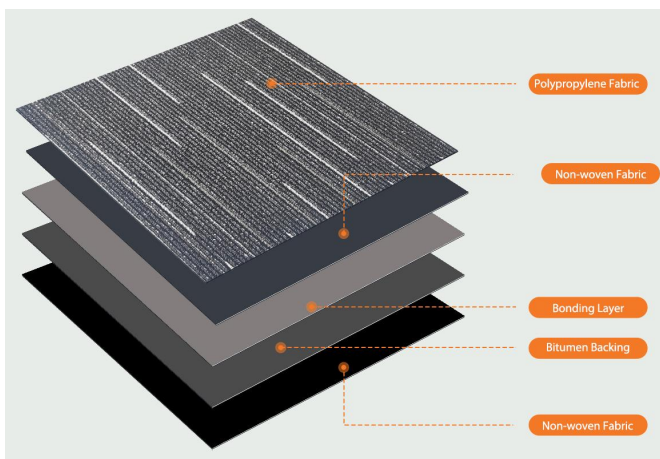

Model	Specyfikacja (cal)	Grubość (mm)	Ilość (szt.)	Kolor
SXP-LQ-KW 2-5	24*24	6	24	Szary
SXP-LQ-KW 2-6	24*24	6	24	Ciemny brąz
SXP-LQ-D05	20*20	5	16	Ciemny brąz
SXP-LQ-CGL 01	20*20	6	24	Wielokolorowy

Zestaw zawiera 40 naklejek samoprzylepnych .

Wprowadzenie do materiału