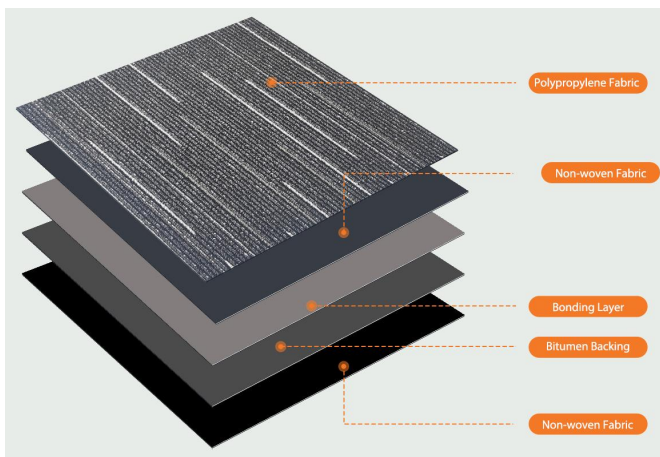

Modello	Specificazione (pollice)	Spessore (mm)	Quantità (pz)	Colore
SXP-LQ-KW 2-5	24*24	6	24	Grigio
SXP-LQ-KW 2-6	24*24	6	24	Marro ne scuro
SXP-LQ-D05	20*20	5	16	Marro ne scuro
SXP-LQ-CGL 01	20*20	6	24	M ulticol or

Ci sono 40 adesivi .

Introduzione del materiale