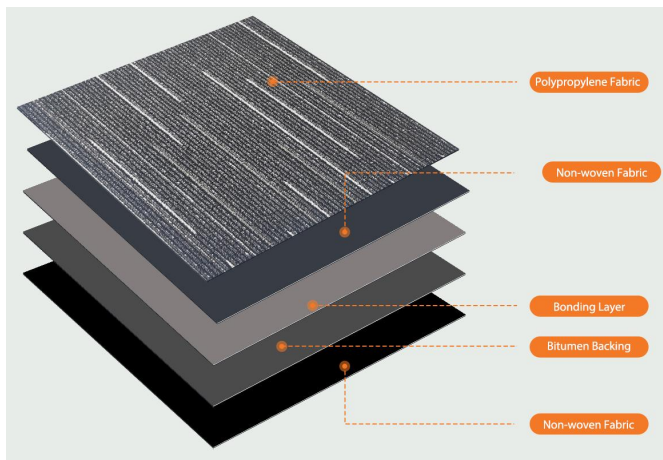

Características del proceso

- Adecuado para dormitorios, cocinas, sótanos, salas de estudio, salas de juegos, lavaderos, entradas, propiedades de alquiler, dormitorios, pasillos, tiendas minoristas, oficinas y muchas otras aplicaciones.
- Reutilizable: simplemente reemplaza la cinta adhesiva de doble cara para usarla en otro lugar, sin necesidad de reemplazar toda la alfombra. Para soluciones más adaptables, se requiere la compra de pegamento para su instalación.
- Respaldo de betón , aislamiento acústico antideslizante, puede evitar que las baldosas se deslicen; También reduce el ruido y protege el piso.
- Tejido de poliéster con excelente durabilidad y resistencia a las manchas, decoloración y decoloración, además de resistencia al desgaste y la humedad.