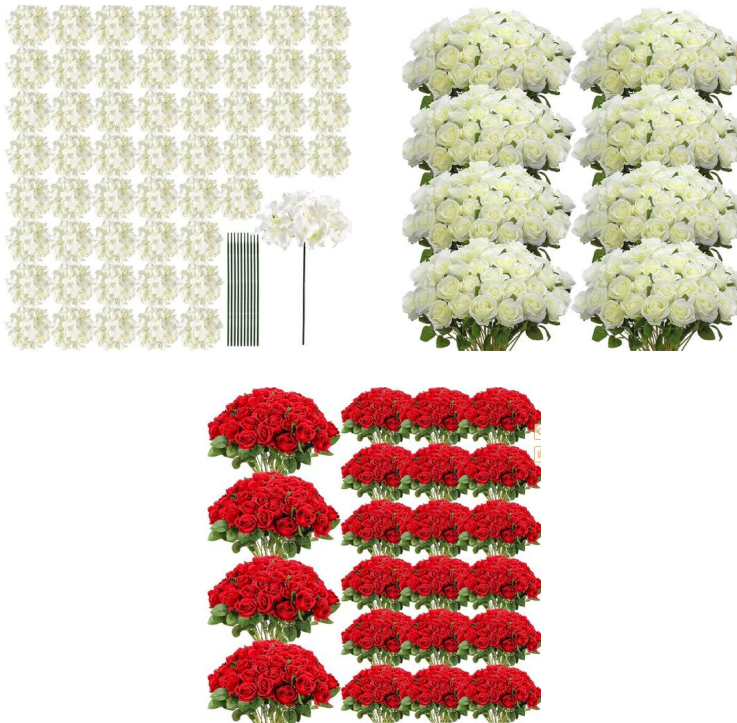

**MODELL: Modell: JNX001 / JNX002 / JNX00 3/ JNX00 4/ JNR-VIT-120
/JNR-VIT-060/JNR-RÖD-500/JNR-RÖD-060**

Detta är originalinstruktionerna, vänligen läs alla instruktioner noggrant innan du använder produkten. VEVOR förbehåller sig en tydlig tolkning av vår användarmanual. Produktens utseende ska vara beroende av den produkt du mottagit. Vi ber om ursäkt för att vi inte kommer att informera dig igen om det finns några teknik- eller programuppdateringar för vår produkt.