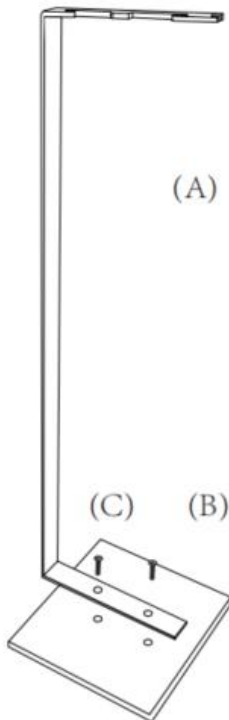

SAVE THIS MANUAL

Modello	T38010BK
Altezza degli utensili	40 pollici
Dimensioni complessive del supporto	875×185×185mm (Dopo il montaggio)
Dimensioni complessive del poker	1010×10×95mm (Dopo il montaggio)
Dimensioni complessive delle pinze	1010×10×130mm (Dopo il montaggio)
Peso netto	4,67 kg ±3% (dopo il montaggio)

ASSEMBLE

MONTAGGIO BASE

1. Avvitare l'asta di supporto nella base. Fissare con il dado sotto la base.
2. Fissare il dado alla parte superiore dell'asta di supporto. Posizionare la staffa del giogo sull'asta di supporto. Assicurarsi che il giogo sia perpendicolare alla base. Avvitare la maniglia.