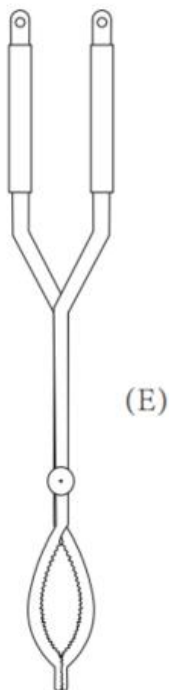

MONTAGGIO UTENSILI

1. Collegare l'utensile (EF) al telaio (A)

CAUTION

Mantenere pulito questo prodotto utilizzando un panno umido. **NON** utilizzare detergenti abrasivi, poiché potrebbero ossidare o arrugginire i componenti.

Gli attrezzi da camino sono pericolosi. Usare sotto la supervisione di un adulto. Tenere lontano dalla portata dei bambini!