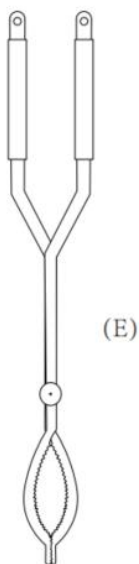

Avertissement - Pour réduire le risque de blessure, l'utilisateur doit lire attentivement le manuel d'instructions.

INSTRUCTIONS

Merci d'avoir choisi cet ensemble d'ustensiles de cheminée. Veuillez lire attentivement les instructions avant utilisation. Ces informations vous aideront à obtenir les meilleurs résultats possibles.

ATTENTION : Les ustensiles de cheminée sont dangereux. À utiliser sous la surveillance d'un adulte. Tenir hors de portée des enfants !

PARTIE	Description	Qté	PARTIE	Description	Qté
UN	Cadre	1	D	Poker	1
B	Base	1	E	Pinces	1
C	Vis	2