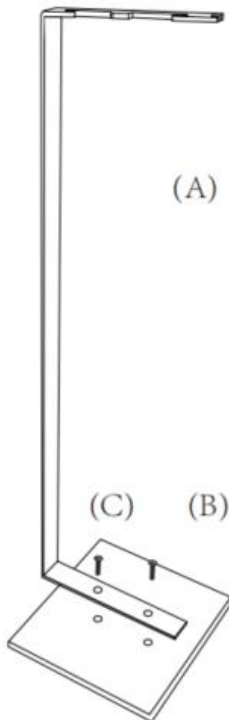

SAVE THIS MANUAL

Modell	T38010BK
Werkzeughöhe	40 Zoll
Gesamtabmessung(en) des Ständers	875×185×185mm (nach der Montage)
Gesamtabmessung(en) des Pokers	1010×10×95mm (nach der Montage)
Gesamtabmessung(en) der Zange	1010×10×130mm (nach der Montage)
Nettogewicht	4,67 kg ±3 % (nach der Montage)

ASSEMBLE

BASISMONTAGE

1. Schrauben Sie die Stativstange in die Basis. Sichern Sie sie mit einer Mutter unter der Basis.
  2. Befestigen Sie die Mutter oben an der Stativstange. Platzieren Sie die Jochhalterung auf der Stativstange.
2. Stellen Sie sicher, dass das Joch rechtwinklig zur Basis steht.
   Schrauben Sie den Griff an.