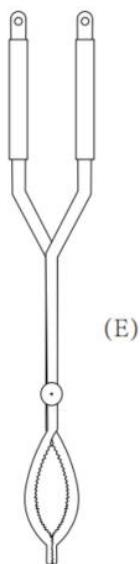

Ostrzeżenie: Aby zminimalizować ryzyko obrażeń, użytkownik powinien uważnie przeczytać instrukcję obsługi.

INSTRUCTIONS

Dziękujemy bardzo za wybór tego ZESTAWU NARZĘDZI DO KOMINKA. Przed użyciem prosimy o przeczytanie całej instrukcji. Zawarte w niej informacje pomogą Państwu osiągnąć jak najlepsze rezultaty.

UWAGA: Narzędzia kominkowe są niebezpieczne. Używać pod nadzorem osoby dorosłej. Trzymać z dala od dzieci!

CZĘŚĆ	Opis	ILOŚĆ	CZĘŚĆ	Opis	ILOŚĆ
A	Rama	1	D	Poker	1
B	Opierać	1	mi	Szczypce	1
C	Śruby	2