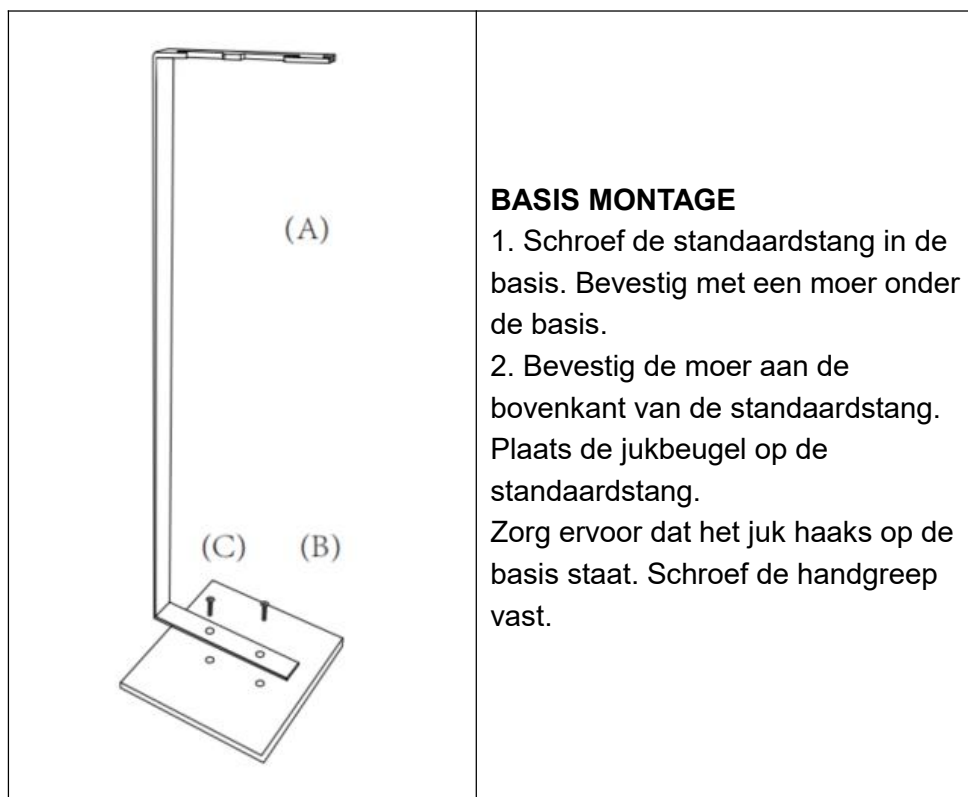

SAVE THIS MANUAL

Model	T38010BK
Gereedschapshoogte	40 inch
Totale afmetingen van de standaard	875×185×185mm (na montage)
Algemene afmetingen van poker	1010×10×95mm (na montage)
Totale afmeting(en) van de tong	1010×10×130mm (na montage)
Nettogewicht	4,67 kg ±3% (na montage)

ASSEMBLE