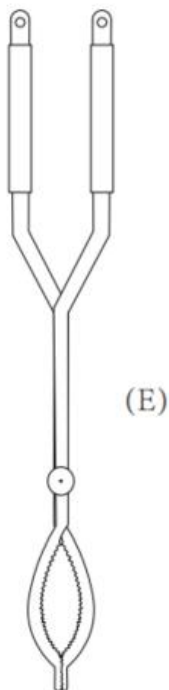

Werkzeugmontage

1. Verbinden Sie das Werkzeug (EF) mit dem Rahmen (A)

CAUTION

Halten Sie dieses Produkt mit einem feuchten Tuch sauber. Verwenden Sie KEINE Scheuermittel, da diese zum Anlaufen oder Rosten der Teile führen können.

Kaminbestecke sind gefährlich. Benutzung unter Aufsicht von Erwachsenen. Außerhalb der Reichweite von Kindern aufbewahren!