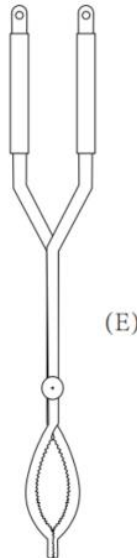

SAVE THIS MANUAL

Modell	T38010BK
Werkzeughöhe	40 Zoll
Gesamtabmessung(en) des Ständers	875×185×185mm (nach der Montage)
Gesamtabmessung(en) des Pokers	1010×10×95mm (nach der Montage)
Gesamtabmessung(en) der Zange	1010×10×130mm (nach der Montage)
Nettogewicht	4,67 kg ±3 % (nach der Montage)