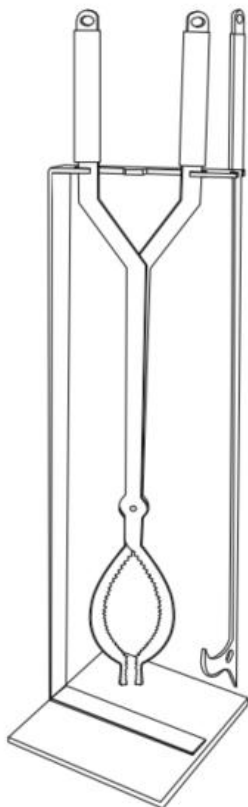

VEVOR

Affordable. Reliable. Home Improvement.

FIREPLACE TOOL SET

MODELL: T38010BK

Detta är originalinstruktionerna, vänligen läs alla instruktioner noggrant innan du använder produkten. VEVOR förbehåller sig en tydlig tolkning av vår användarmanual. Produktens utseende ska vara beroende av den produkt du mottagit. Vi ber om ursäkt för att vi inte kommer att informera dig igen om det finns några teknik- eller programuppdateringar för vår produkt.