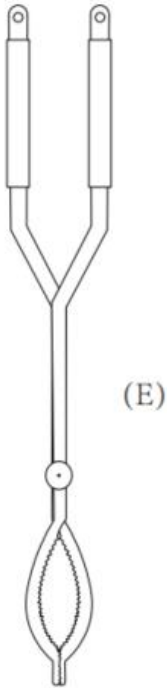

CAUTION

Mantenga este producto limpio utilizando un paño húmedo. NO utilice limpiadores abrasivos, ya que provocarán que las piezas se empañen o se oxiden.

Las herramientas para chimenea son peligrosas. Úsela bajo la supervisión de un adulto. ¡Manténgalas fuera del alcance de los niños!

Las herramientas pueden estar calientes o afiladas. ¡Manténgalas fuera del alcance de los niños!