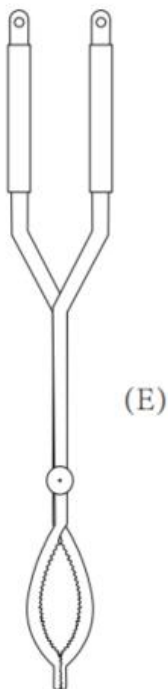

VERKTYGSMONTERING

1. Anslut verktyget (EF) till ramen (A)

CAUTION

Håll produkten ren med en fuktig trasa. ANVÄND INTE slipande rengöringsmedel, eftersom det kommer att få delarna att missfärgas eller rosta.

Eldstadsverktyg är farliga. Använd under vuxens övervakning.

Förvaras utom räckhåll för barn!

Verktyg kan vara varma/vassa. Förvaras utom räckhåll för barn!