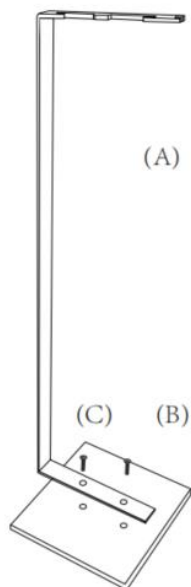

Varning – För att minska risken för skador måste användaren läsa instruktionsmanualen noggrant.

INSTRUCTIONS

Tack så mycket för att du valde detta VERKTYGSSATS FÖR KAMIN. Läs alla instruktioner innan du använder det. Informationen hjälper dig att uppnå bästa möjliga resultat.

VARNING: Eldstadsverktyg är farliga. Använd under vuxens övervakning. Förvaras utom räckhåll för barn!

DEL	Beskrivning	ANTAL	DEL	Beskrivning	ANTAL
En	Ram	1	D	Poker	1
B	Bas	1	E	Tång	1
C	Skrubar	2