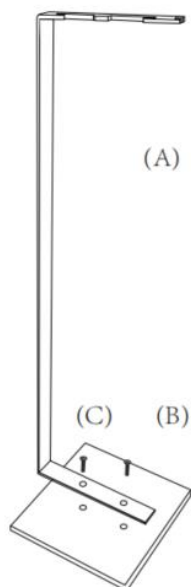

SAVE THIS MANUAL

Modello	T38010BK
Altezza degli utensili	40 pollici
Dimensioni complessive del supporto	875×185×185mm (Dopo il montaggio)
Dimensioni complessive del poker	1010×10×95mm (Dopo il montaggio)
Dimensioni complessive delle pinze	1010×10×130mm (Dopo il montaggio)
Peso netto	4,67 kg ±3% (dopo il montaggio)