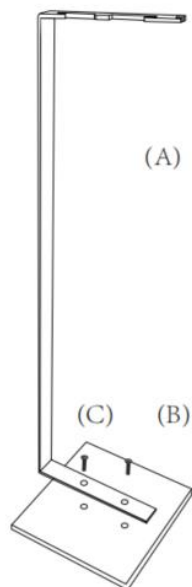

Ostrzeżenie: Aby zminimalizować ryzyko obrażeń, użytkownik powinien uważnie przeczytać instrukcję obsługi.

INSTRUCTIONS

Dziękujemy bardzo za wybór tego ZESTAWU NARZĘDZI DO KOMINKA. Przed użyciem prosimy o przeczytanie całej instrukcji. Zawarte w niej informacje pomogą Państwu osiągnąć jak najlepsze rezultaty.

UWAGA: Narzędzia kominkowe są niebezpieczne. Używać pod nadzorem osoby dorosłej. Trzymać z dala od dzieci!

CZĘŚĆ	Opis	ILOŚĆ	CZĘŚĆ	Opis	ILOŚĆ
A	Rama	1	D	Poker	1
B	Opierać	1	mi	Szczypce	1
C	Śruby	2