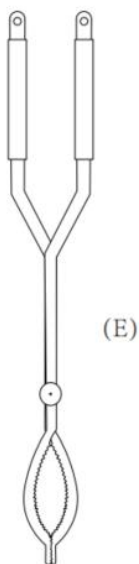

Varning – För att minska risken för skador måste användaren läsa instruktionsmanualen noggrant.

INSTRUCTIONS

Tack så mycket för att du valde detta VERKTYGSSATS FÖR KAMIN. Läs alla instruktioner innan du använder det. Informationen hjälper dig att uppnå bästa möjliga resultat.

VARNING: Eldstadsverktyg är farliga. Använd under vuxens övervakning. Förvaras utom räckhåll för barn!

DEL	Beskrivning	ANTAL	DEL	Beskrivning	ANTAL
En	Ram	1	D	Poker	1
B	Bas	1	E	Tång	1
C	Skrubar	2