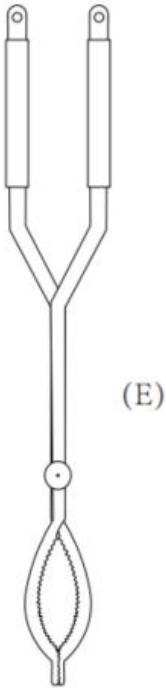

GEREEDSCHAPSASSEMBLAGE

1. Verbind het gereedschap (EF) met het frame (A)

CAUTION

Houd dit product schoon met een vochtige doek. Gebruik GEEN schurende schoonmaakmiddelen, aangezien deze onderdelen kunnen aantasten of roesten.

Openhaardgereedschap is gevaarlijk. Gebruik onder toezicht van volwassenen. Buiten bereik van kinderen houden!

Gereedschap kan heet/scherp zijn. Buiten bereik van kinderen houden!