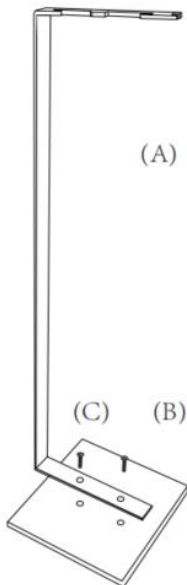

SAVE THIS MANUAL

Model	T38010BK
Gereedschapshoogte	40 inch
Totale afmetingen van de standaard	875×185×185mm (na montage)
Algemene afmetingen van poker	1010×10×95mm (na montage)
Totale afmeting(en) van de tong	1010×10×130mm (na montage)
Nettogewicht	4,67 kg ±3% (na montage)