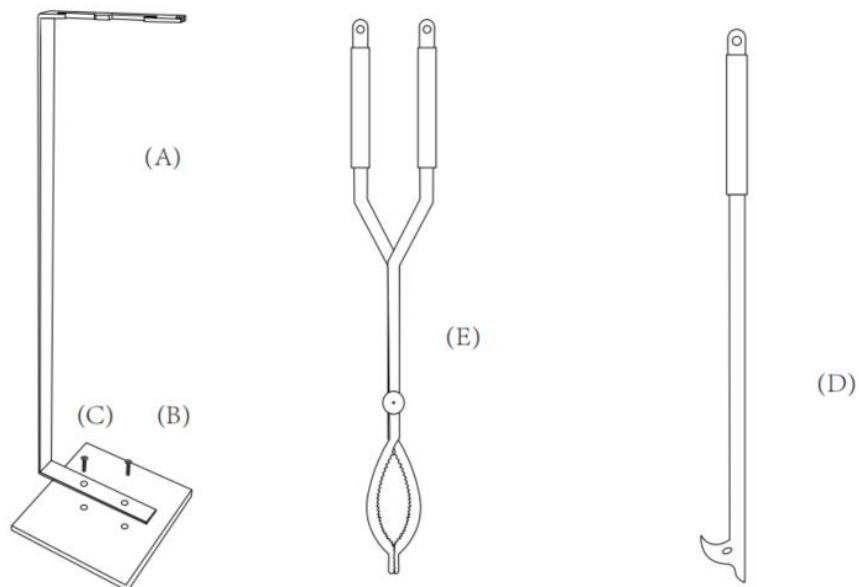

SAVE THIS MANUAL

Modelo	T38010BK
Altura de las herramientas	40 pulgadas
Dimensiones generales del soporte	875×185×185 mm (después del montaje)
Dimensiones generales del póquer	1010×10×95 mm (después del montaje)
Dimensiones generales de la pinza	1010×10×130 mm (después del montaje)
Peso neto	4,67 kg ±3 % (después del montaje)