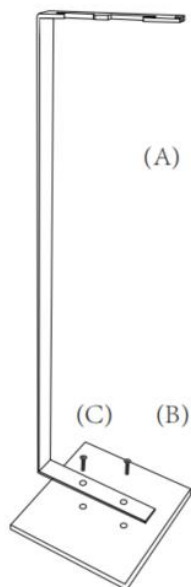

SAVE THIS MANUAL

Modèle	T38010BK
Hauteur des outils	40 pouces
Dimensions hors tout du stand	875 × 185 × 185 mm (après assemblage)
Dimensions hors tout du poker	1010×10×95mm (après assemblage)
Dimensions hors tout de la tong	1010×10×130mm (Après assemblage)
Poids net	4,67 kg ±3% (après assemblage)