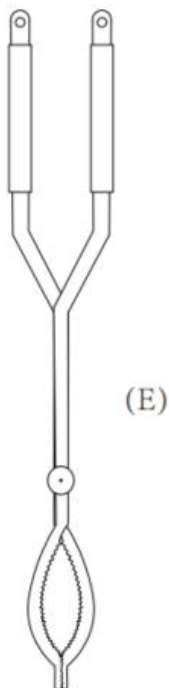

ASSEMBLAGE D'OUTILS

1. Connectez l'outil (EF) au cadre (A)

CAUTION

Gardez ce produit propre en utilisant un chiffon humide. N'utilisez PAS de nettoyeurs abrasifs, car cela provoquerait le ternissement ou la rouille des pièces.

Les ustensiles de cheminée sont dangereux. À utiliser sous la surveillance d'un adulte. Tenir hors de portée des enfants !

Les outils peuvent être chauds et tranchants. Tenir hors de portée des enfants !