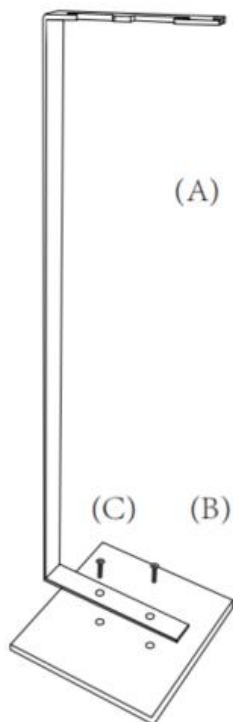

SAVE THIS MANUAL

Modell	T38010BK
Verktygshöjd	40 tum
Stativets totala mått	875×185×185 mm (efter montering)
Pokerns totala dimension(er)	1010×10×95 mm (efter montering)
Tong totala dimensioner	1010×10×130 mm (efter montering)
Nettovikt	4,67 kg ±3 % (Efter montering)

ASSEMBLE

BASMONTERING

1. Skruva fast stativets stång i basen. Fäst med mutter under basen.
  2. Fäst muttern på stativstångens ovansida. Placera okfästet på stativstången.
2. Se till att oket är vinkelrätt mot basen. Skruva fast handtaget.