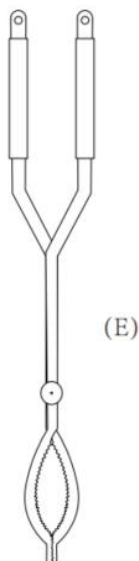

Avvertenza: per ridurre il rischio di lesioni, l'utente deve leggere attentamente il manuale di istruzioni.

INSTRUCTIONS

Grazie mille per aver scelto questo SET DI ATTREZZI PER CAMINO. Leggere attentamente tutte le istruzioni prima di utilizzarlo. Le informazioni vi aiuteranno a ottenere i migliori risultati possibili.

ATTENZIONE: gli attrezzi da camino sono pericolosi. Utilizzare sotto la supervisione di un adulto. Tenere fuori dalla portata dei bambini!

PART E	Descrizione	QUANTITÀ	PART E	Descrizione	QUANTITÀ
UN	Telaio	1	D	Poker	1
B	Base	1	E	Pinze	1
C	Viti	2