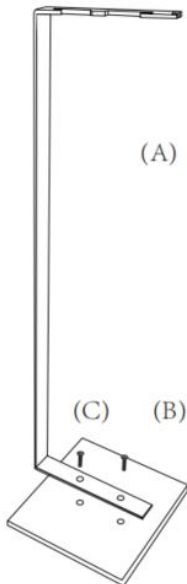

SAVE THIS MANUAL

Modell	T38010BK
Werkzeughöhe	40 Zoll
Gesamtabmessung(en) des Ständers	875×185×185mm (nach der Montage)
Gesamtabmessung(en) des Pokers	1010×10×95mm (nach der Montage)
Gesamtabmessung(en) der Zange	1010×10×130mm (nach der Montage)
Nettogewicht	4,67 kg ±3 % (nach der Montage)