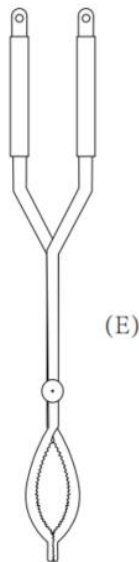

Waarschuwing: om het risico op letsel te verminderen, moet de gebruiker de gebruiksaanwijzing zorgvuldig lezen.

INSTRUCTIONS

Hartelijk dank voor uw keuze voor deze haardgereedschapset. Lees de instructies aandachtig door voordat u deze gebruikt. Deze informatie helpt u de best mogelijke resultaten te behalen.

LET OP: Haardgereedschap is gevaarlijk. Gebruik onder toezicht van volwassenen. Buiten bereik van kinderen houden!

DEEL	Beschrijving	AANTAL	DEEL	Beschrijving	AANTAL
A	Kader	1	D	Poker	1
B	Baseren	1	E	Tang	1
C	Schroeven	2