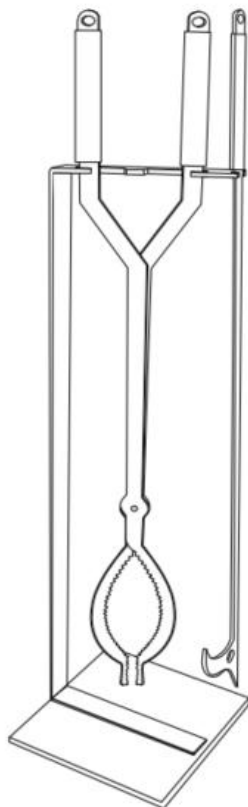

VEVOR

Affordable. Reliable. Home Improvement.

FIREPLACE TOOL SET

MODEL:T38010BK

To jest oryginalna instrukcja obsługi. Przed użyciem prosimy o dokładne zapoznanie się z treścią instrukcji. Firma VEVOR zastrzega sobie prawo do jednoznacznej interpretacji niniejszej instrukcji obsługi. Wygląd produktu zależy od stanu, w jakim go otrzymali Państwo. Prosimy o wyrozumiałość, ale nie będziemy Państwa ponownie informować o aktualizacjach technologicznych lub oprogramowania naszego produktu.