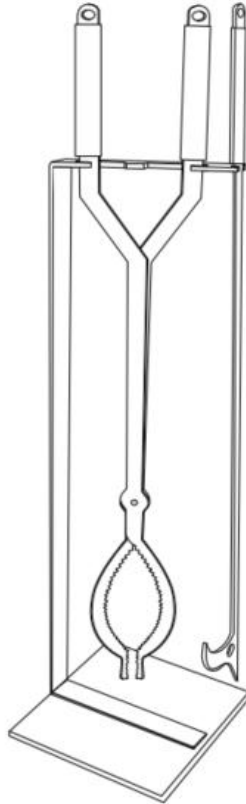

VEVOR

Affordable. Reliable. Home Improvement.

FIREPLACE TOOL SET

MODELO: T38010BK

Estas son las instrucciones originales; lea atentamente todas las instrucciones del manual antes de utilizarlo. VEVOR se reserva el derecho de interpretar su manual de usuario. La apariencia del producto dependerá del producto que haya recibido. Le rogamos que nos disculpe si no le informamos de nuevo si hay actualizaciones tecnológicas o de software en nuestro producto.