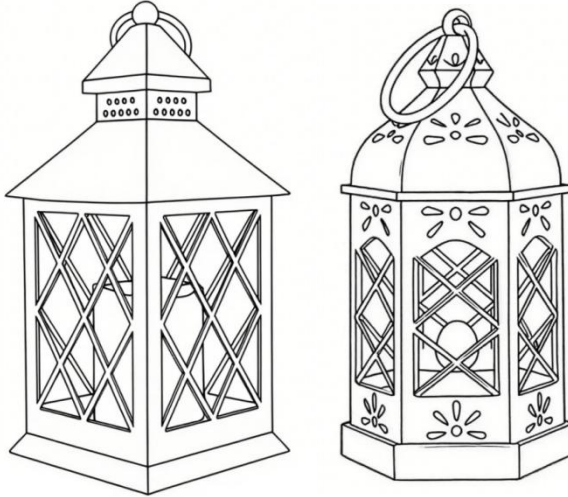

# **VEVOR**

**Affordable. Reliable. Home Improvement.**

**LINTERNA DE BODA**

**MODELO: HUIS0001/HUIS0002**

MODELO: HUIS0001/HUIS0002

Estas son las instrucciones originales; lea atentamente todas las instrucciones del manual antes de utilizarlo. VEVOR se reserva el derecho de interpretar su manual de usuario. La apariencia del producto dependerá del producto que haya recibido. Le rogamos que nos disculpe si no le informamos de nuevo si hay actualizaciones tecnológicas o de software en nuestro producto.