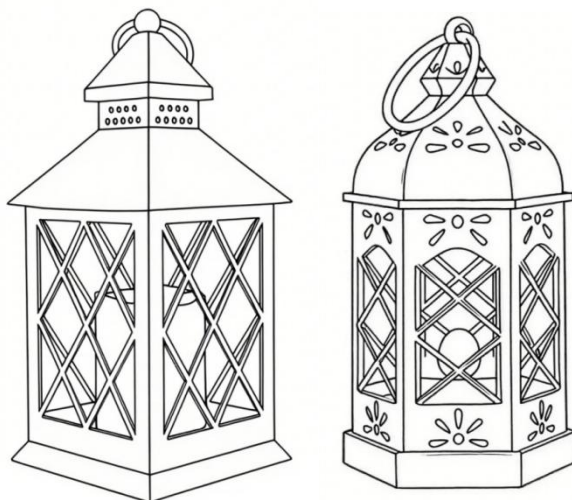

## **BRUILOFT LANTAARN**

**MODEL: HUIS0001/HUIS0002**

MODEL:HUIS0001/HUIS0002

Dit is de originele handleiding. Lees alle instructies zorgvuldig door voordat u het product gebruikt. VEVOR behoudt zich het recht voor om de gebruiksaanwijzing duidelijk te interpreteren. Het uiterlijk van het product is afhankelijk van het product dat u hebt ontvangen. Neemt u het ons niet kwalijk dat we u niet meer op de hoogte stellen van eventuele technologische of software-updates voor ons product.