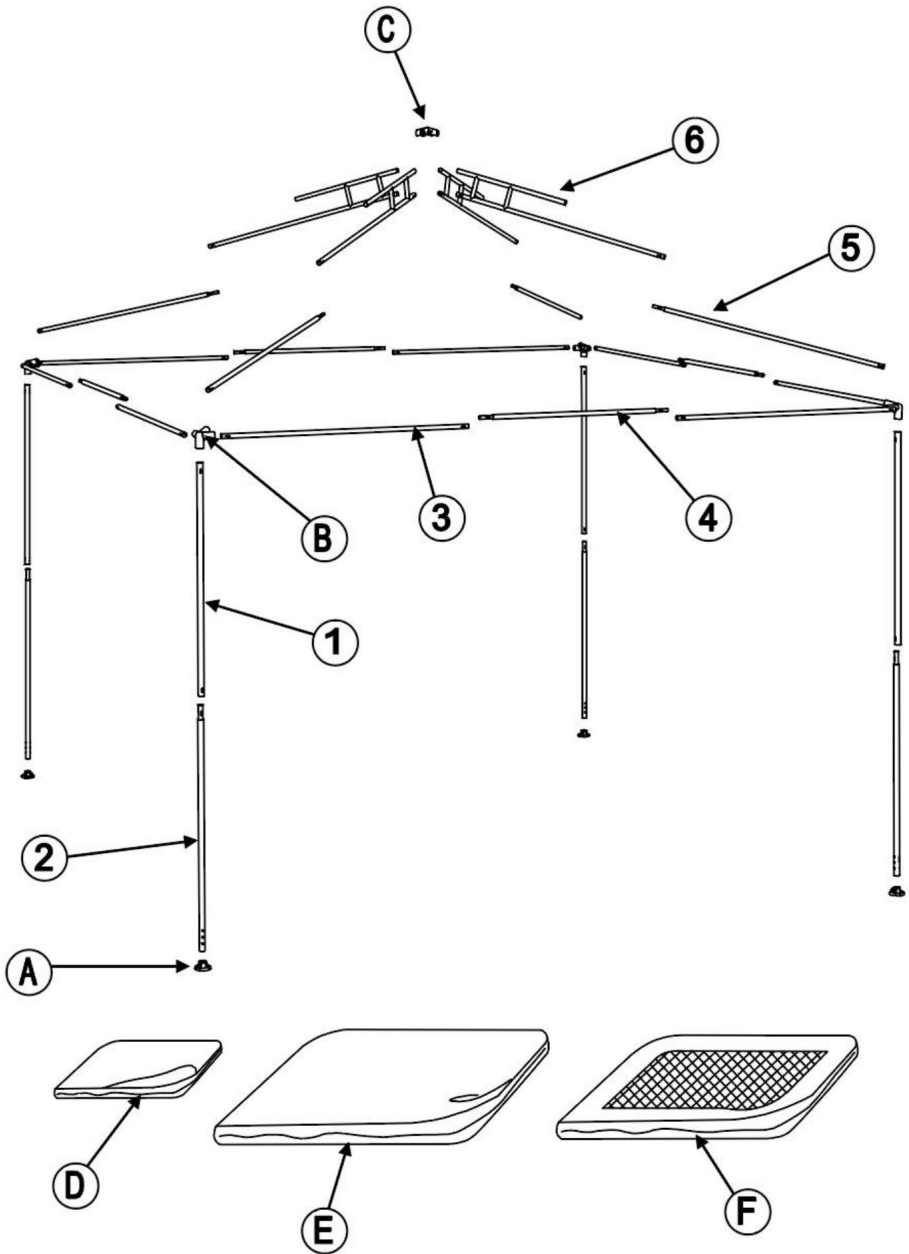

Komponenty