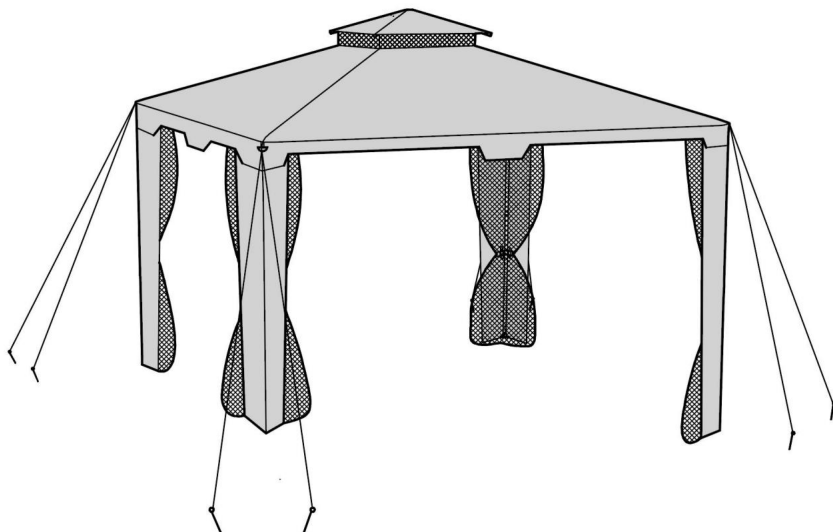

## GAZEBO MED NÄT

Modell: KDOPP-001