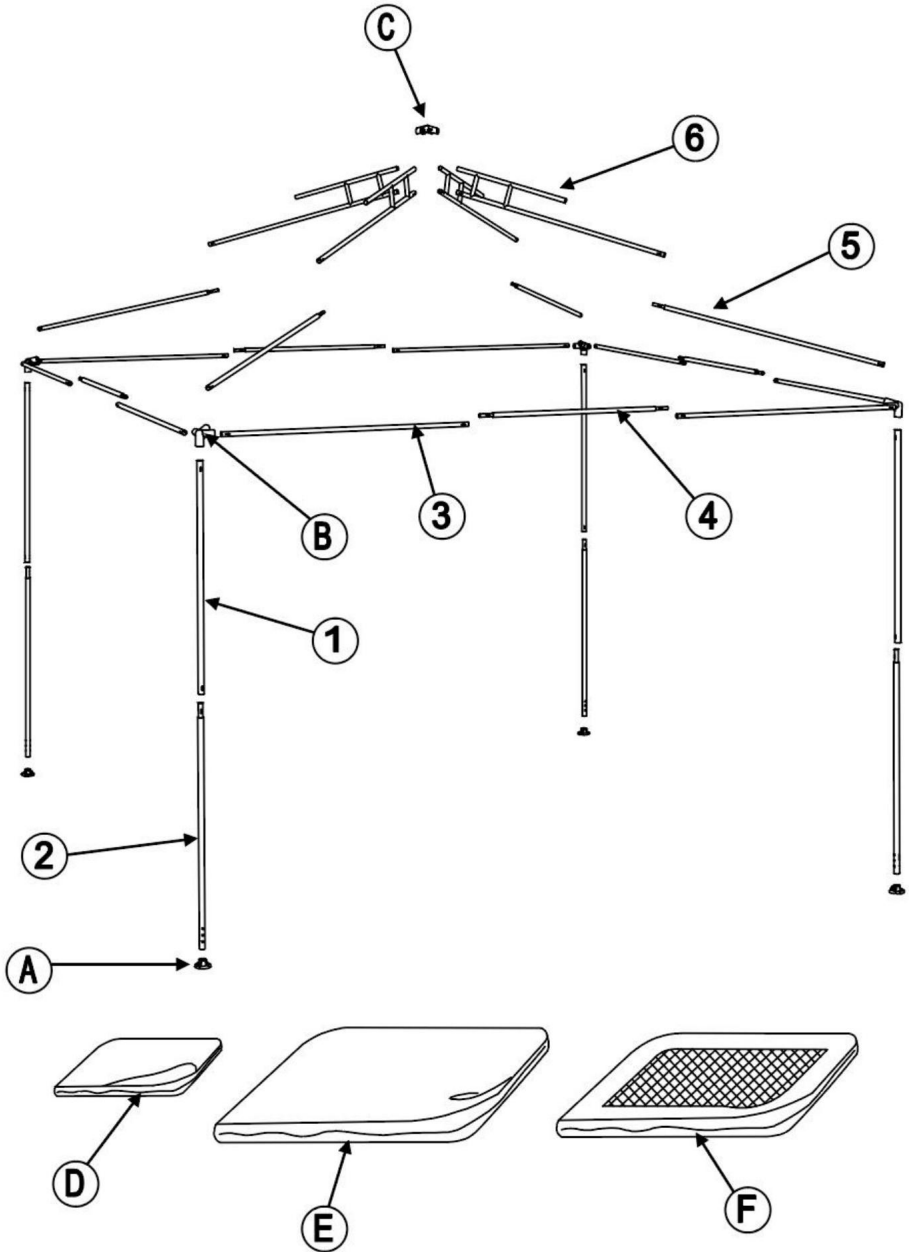

Componenten