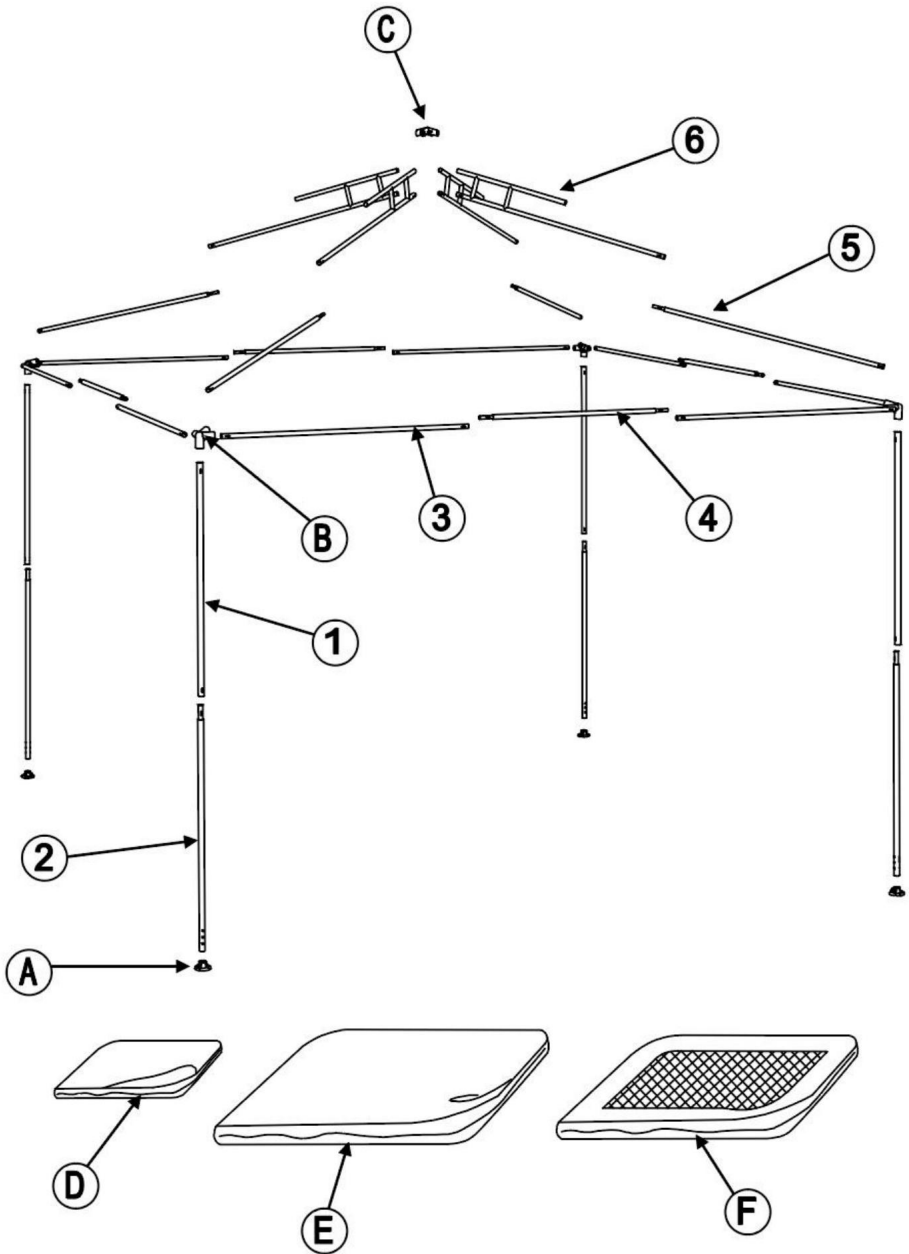

Componenti