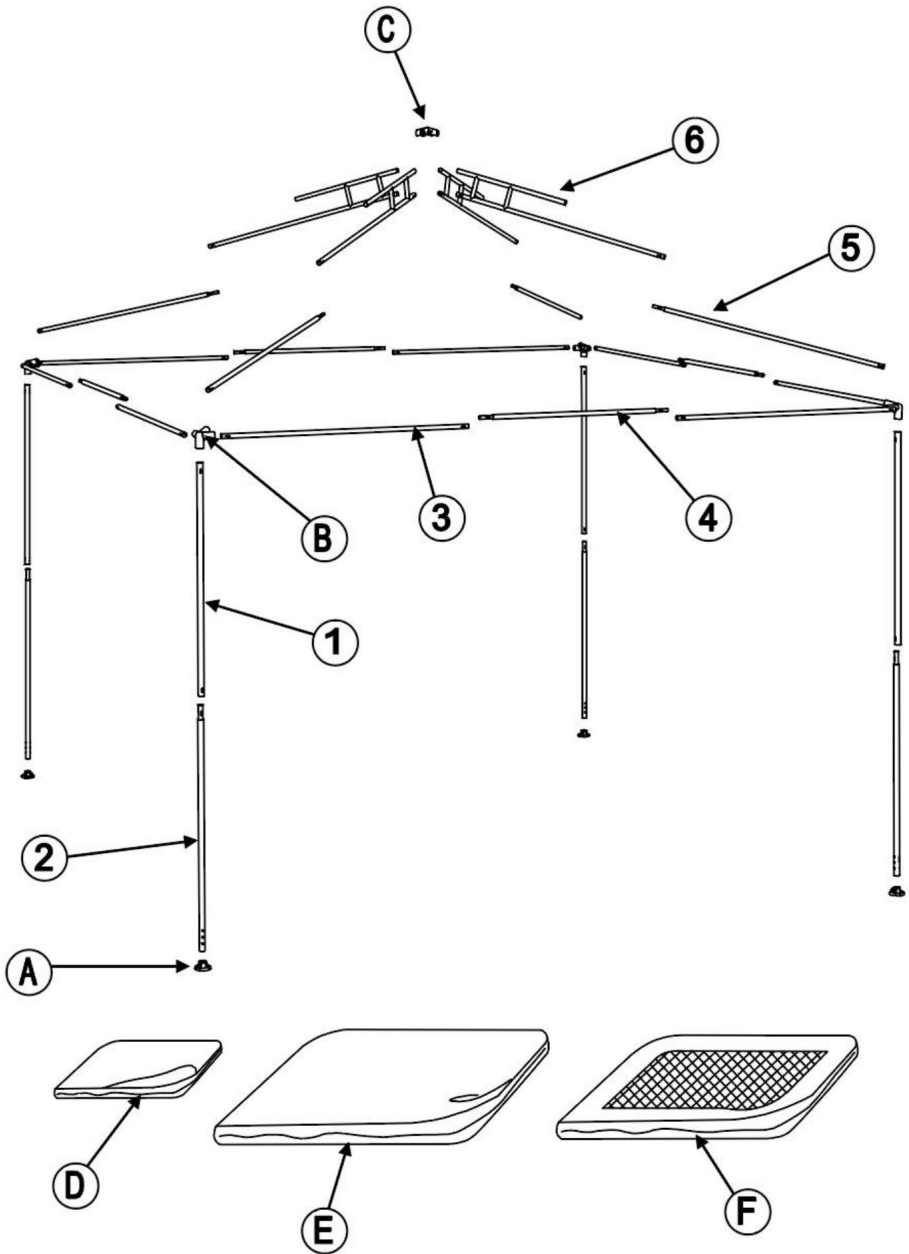

Componentes