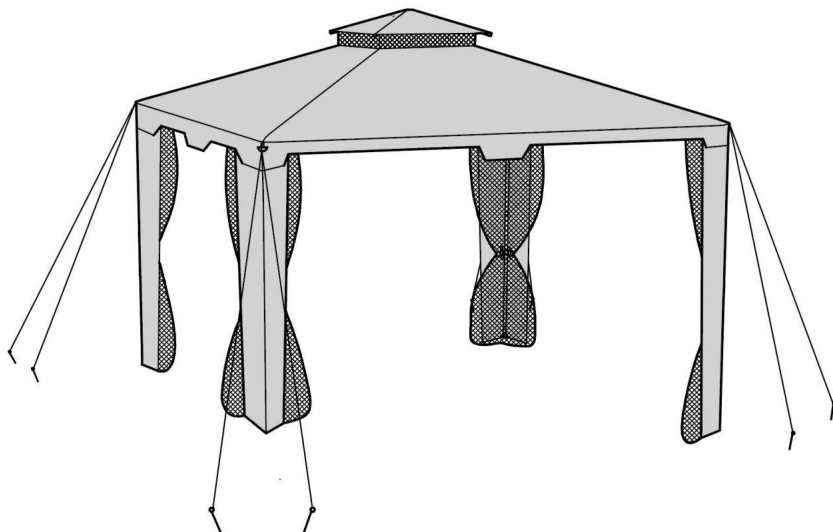

**VEVOR**<sup>®</sup>  
TOUGH TOOLS, HALF PRICE

ALTANA Z SIATKĄ

Model: KDOPP-001

POTRZEBUJESZ POMOCY? SKONTAKTUJ SIĘ Z NAMI!

Masz pytania dotyczące produktu? Potrzebujesz wsparcia technicznego? Skontaktuj się z nami: