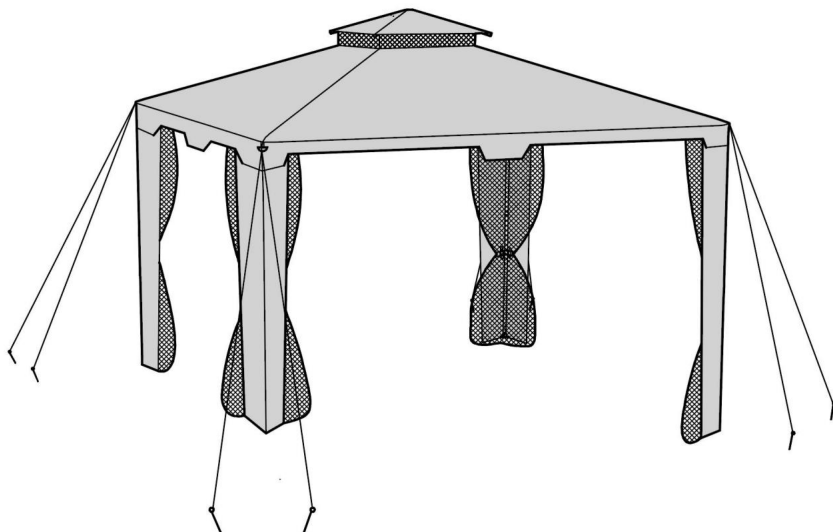

## GAZEBO CON RETE

Modello: KDOPP-001