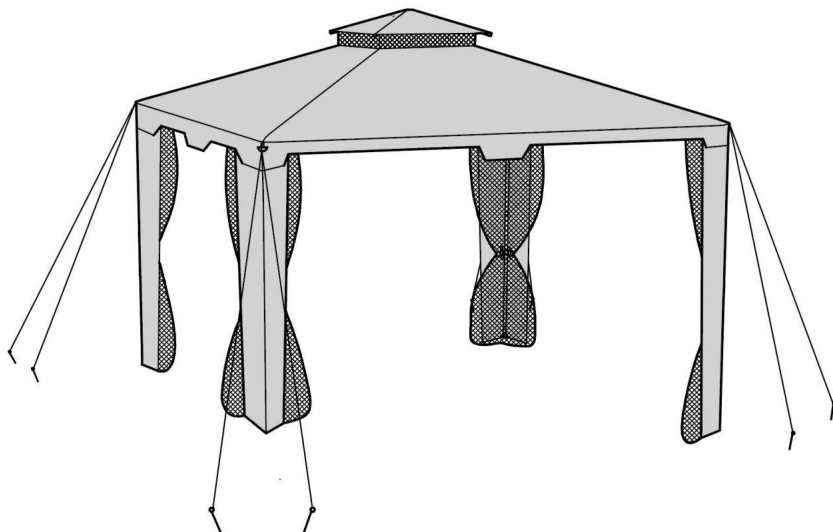

**VEVOR**<sup>®</sup>  
TOUGH TOOLS, HALF PRICE

GAZEBO CON MALLA

Modelo: KDOPP-001

¿NECESITA AYUDA? ¡CONTÁCTENOS!

¿Tiene preguntas sobre el producto? ¿Necesita asistencia técnica? No dude en ponerse en contacto con nosotros: