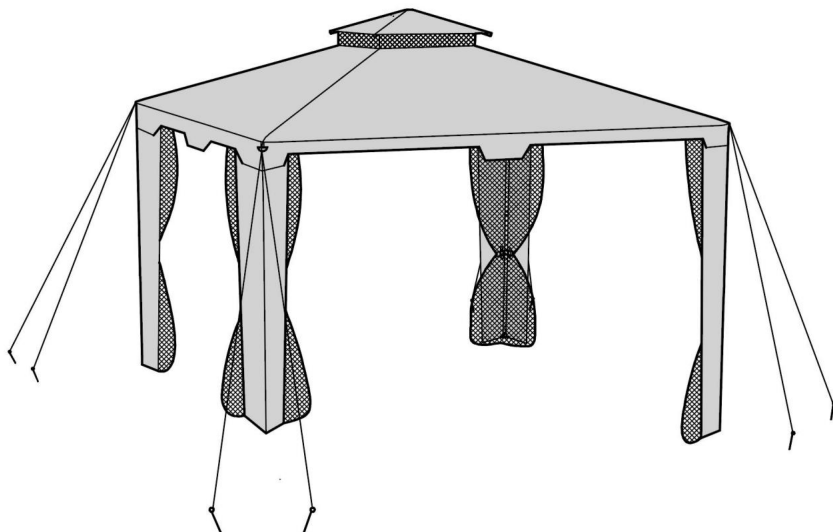

## GAZEBO MET NET

Model: KDOPP-001