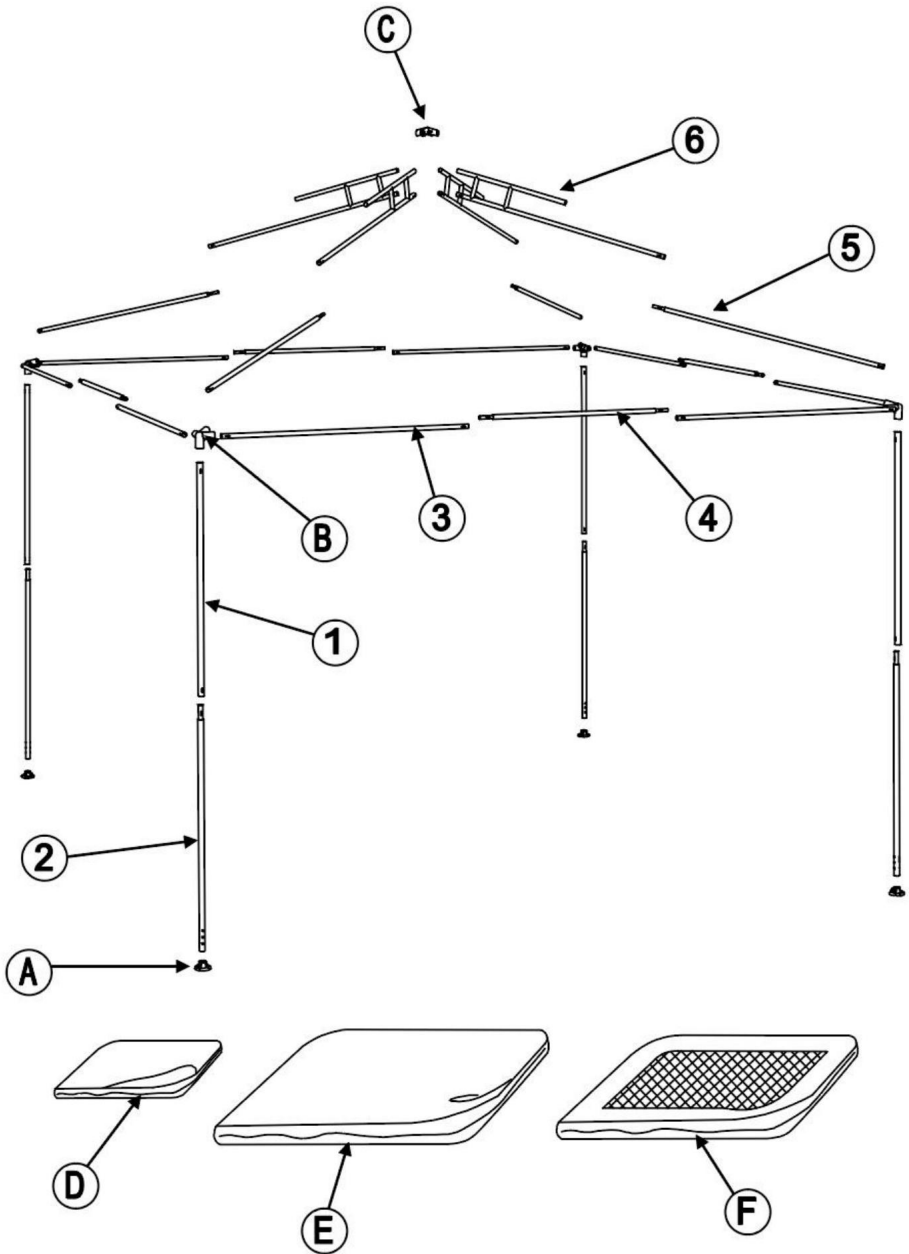

Komponenter