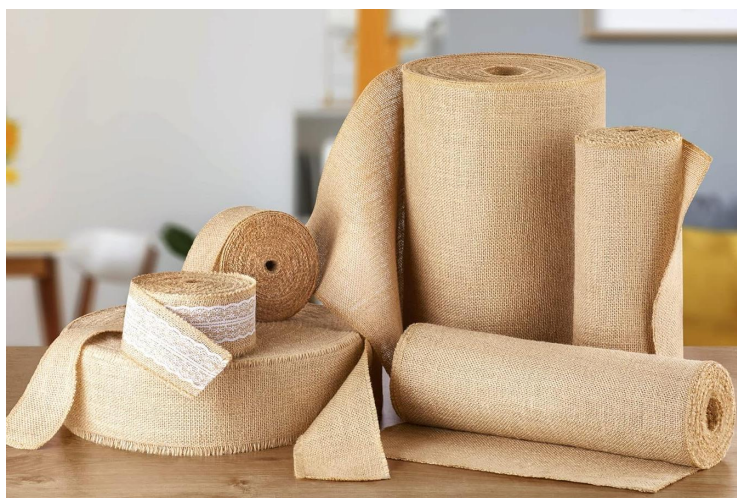

VEVOR®

TOUGH TOOLS, HALF PRICE

BURLAP FABRIC ROLL

**50X50X14 POLLICIX150 PIEDI /50X50X14 POLLICIX30 PIEDI
/50X50X36 POLLICIX150 PIEDI
50X50X40 POLLICI X 300 PIEDI /50X50X40 POLLICI X 75 PIEDI
/50X50X40 POLLICI X 150 PIEDI
50X50X40 POLLICIX30 PIEDI**