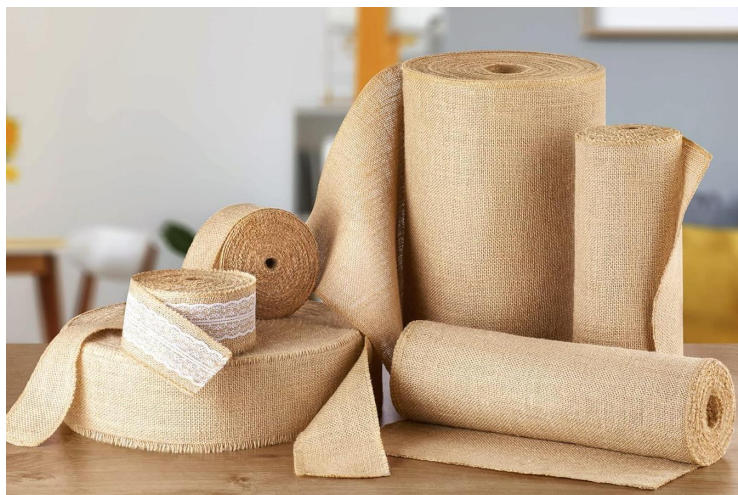

VEVOR®

TOUGH TOOLS, HALF PRICE

BURLAP FABRIC ROLL

**50X50X14INX150FT / 50X50X14INX30FT / 50X50X36INX150FT
50X50X40INX300FT / 50X50X40INX75FT / 50X50X40INX150FT
50X50X40POX30PI**

BESOIN D'AIDE? CONTACTEZ-NOUS!