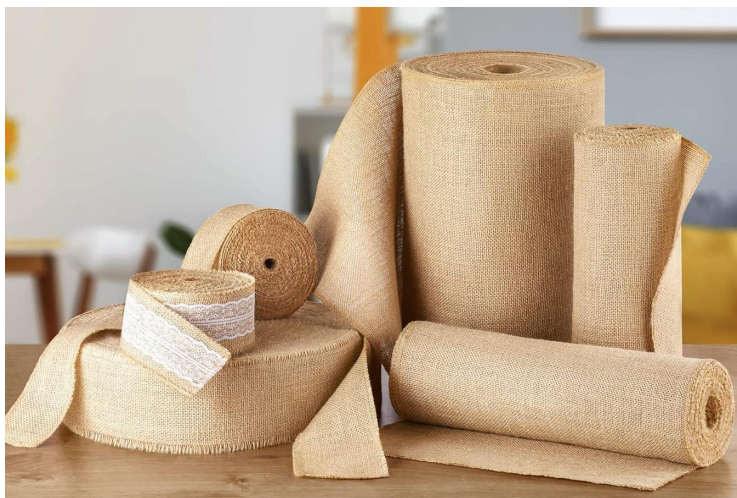

VEVOR®

TOUGH TOOLS, HALF PRICE

BURLAP FABRIC ROLL

**50X50X14 ZOLL X 150 FUß / 50X50X14 ZOLL X 30 FUß / 50X50X36
ZOLL X 150 FUß**

**50X50X40 ZOLL X 300 FUß / 50X50X40 ZOLL X 75 FUß / 50X50X40
ZOLL X 150 FUß**

50X50X40INX30FT

SIE HILFE? KONTAKTIEREN SIE UNS!

Sie haben Fragen zu unseren Produkten? Sie benötigen technischen Support?
Dann kontaktieren Sie uns gerne:

Technischer Support und E-Garantie-Zertifikat www.vevor.com/support

Dies ist die Originalanleitung. Bitte lesen Sie alle Anweisungen sorgfältig durch,
bevor Sie das Gerät in Betrieb nehmen. VEVOR behält sich eine klare Auslegung
unserer Bedienungsanleitung vor. Das Erscheinungsbild des Produkts richtet sich