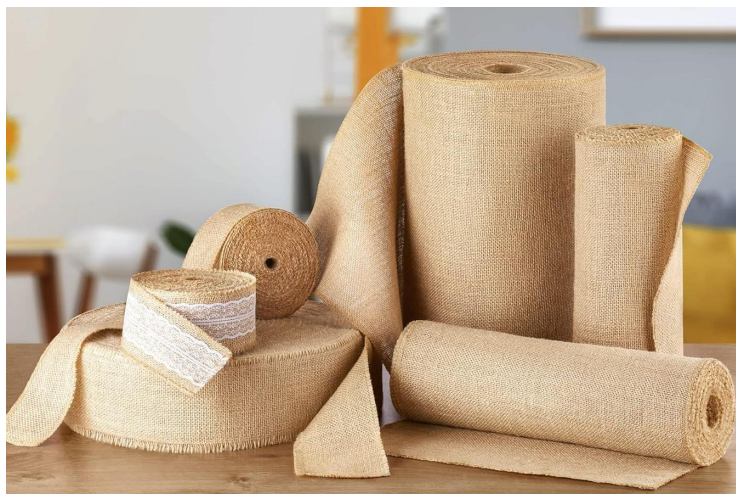

VEVOR®

TOUGH TOOLS, HALF PRICE

BURLAP FABRIC ROLL

**50X50X14 CALI X 150 STÓP /50X50X14 CALI X 30 STÓP /50X50X36
CALI X 150 STÓP**

50X50X40INX300FT /50X50X40INX75FT /50X50X40INX150FT

50X50X40INX30FT

POTRZEBUJESZ POMOCY? SKONTAKTUJ SIĘ Z NAMI!