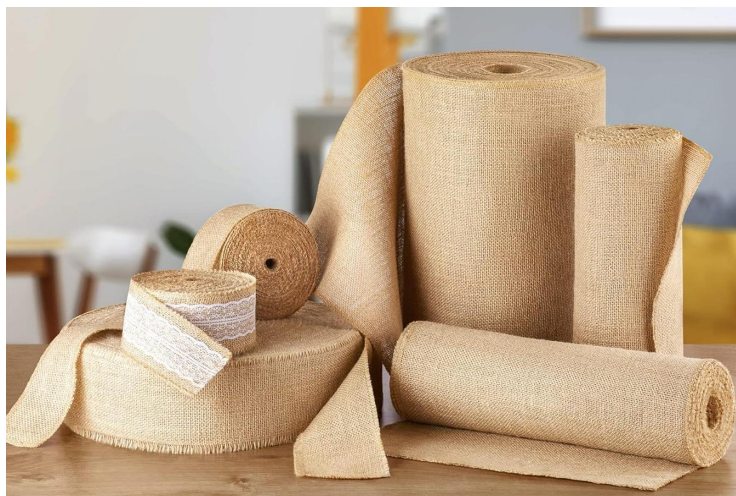

VEVOR®

TOUGH TOOLS, HALF PRICE

BURLAP FABRIC ROLL

50X50X14 PULGADAS X 150 PIES / 50X50X14 PULGADAS X 30 PIES /

50X50X36 PULGADAS X 150 PIES

50X50X40 PULGADAS X 300 PIES / 50X50X40 PULGADAS X 75 PIES /

50X50X40 PULGADAS X 150 PIES

50X50X40 PULGADAS X 30 PIES

¿ NECESITA AYUDA? ¡CONTÁCTENOS!

¿Tiene preguntas sobre el producto? ¿Necesita asistencia técnica? No dude en ponerse en contacto con nosotros:

Soporte técnico y certificado de garantía electrónica www.vevor.com/support

Estas son las instrucciones originales, lea atentamente todas las instrucciones del manual antes de utilizar el producto. VEVOR se reserva una interpretación clara de nuestro manual de usuario. La apariencia del producto estará sujeta al