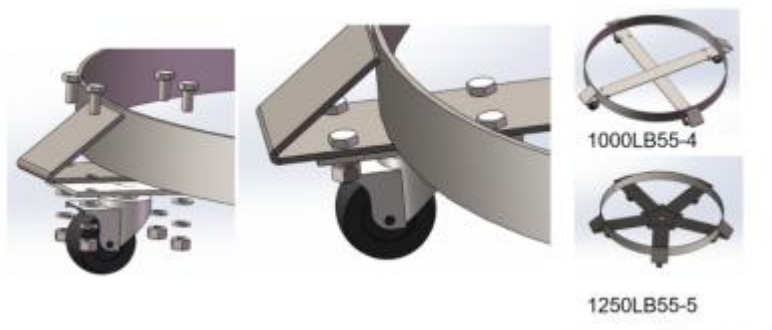

MODEL AND PARAMETERS

Model	1000LB55-4	1250LB55-5	2000LB55-4
Pojemność znamionowa (galon)	55	55	55
Maksymalne obciążenie (płaskie podłoże)	1000 FUNTÓW	1250 funtów	2000 funtów
Liczba Uniwersalny obcas	2 SZT.	3 SZT.	3 SZT.
Liczba Uniwersalny obcas (z hamulcem)	2 SZT.	2 SZT.	1 SZT.

ASSEMBLY AND USE

1000LB55-4 i 1250LB55-5 instalacja jak pokazano na rysunku