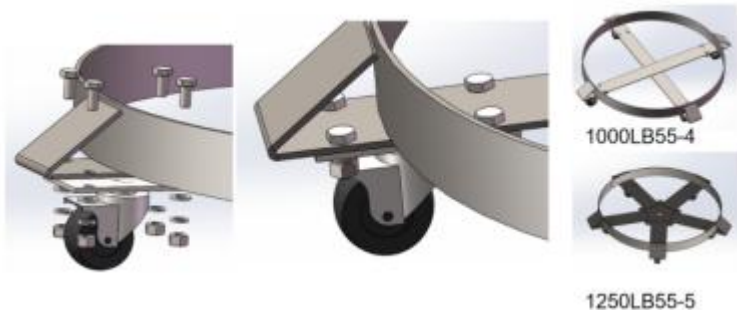

MODEL AND PARAMETERS

Modello	1000LB55-4	Numero di modello: 1250LB55-5	Modello 2000LB55-4
Capacità nominale (gallone)	55	55	55
Carico massimo (terreno pianeggiante)	1000 libbre	1250 libbre	2000 libbre
Numero di Ruota universale	2 PZ	3 PZ	3 PZ
Numero di Universale W heel (con freno)	2 PZ	2 PZ	1 PZ

ASSEMBLY AND USE

1000LB55-4 e 1250LB55-5 installazione come mostrato in figura