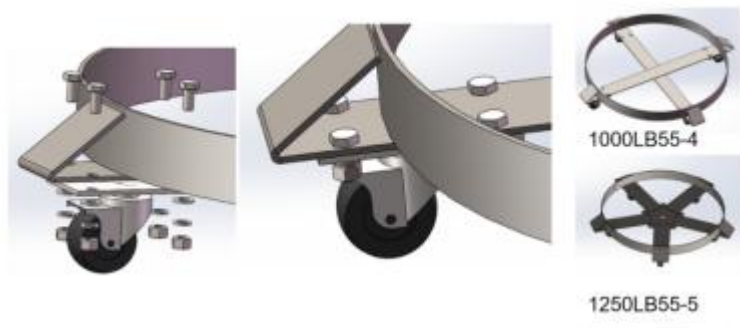

MODEL AND PARAMETERS

Model	1000LB55-4	1250LB55-5	2000LB55-4
Nominale capaciteit (gallon)	55	55	55
Maximale belasting (vlakke grond)	1000LBS	1250LBS	2000LBS
Aantal Universele wiel	2 STUKS	3 STUKS	3 STUKS
Aantal Universele wiel (met rem)	2 STUKS	2 STUKS	1 STUKS

ASSEMBLY AND USE

1000LB55-4 en 1250LB55-5 installatie zoals weergegeven in de afbeelding