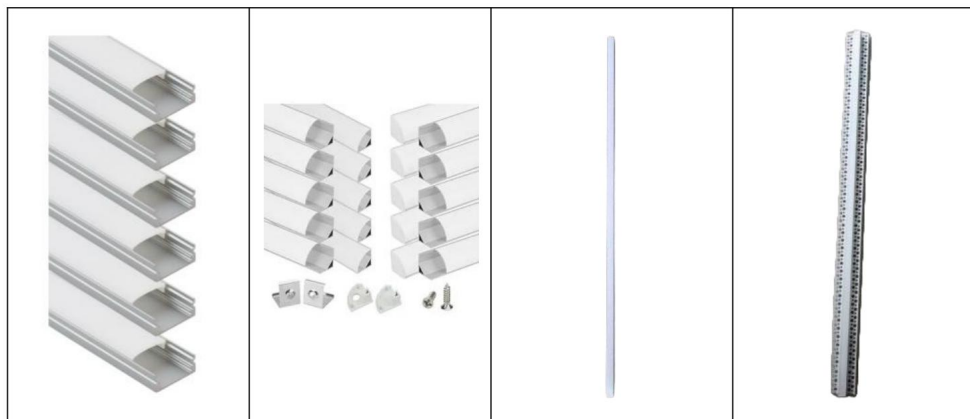

VEVOR

Upgrade · The Home Creator Way

LED Aluminiumkanal Bruksanvisning

Modell: U-3.3-6/U-3.3-10/U-3.3-20/U-6.6-10/ U-6.6-20/V3.3-20/V6.6-10/UU6.6-10/FT6.6-10

(Bilden är endast för referens, vänligen hänvisa till det faktiska objektet)

Detta är originalinstruktionen, läs alla instruktioner noggrant.
före användning. VEVOR förbehåller sig en tydlig tolkning av vår användarmanual.
Produktens utseende ska bero på den produkt du mottagit.
Förlåt oss att vi inte informerar er igen om det finns någon teknik eller
programuppdateringar på vår produkt.

Varning – För att minska risken för skador måste användaren läsa instruktionerna.
manualen noggrant.