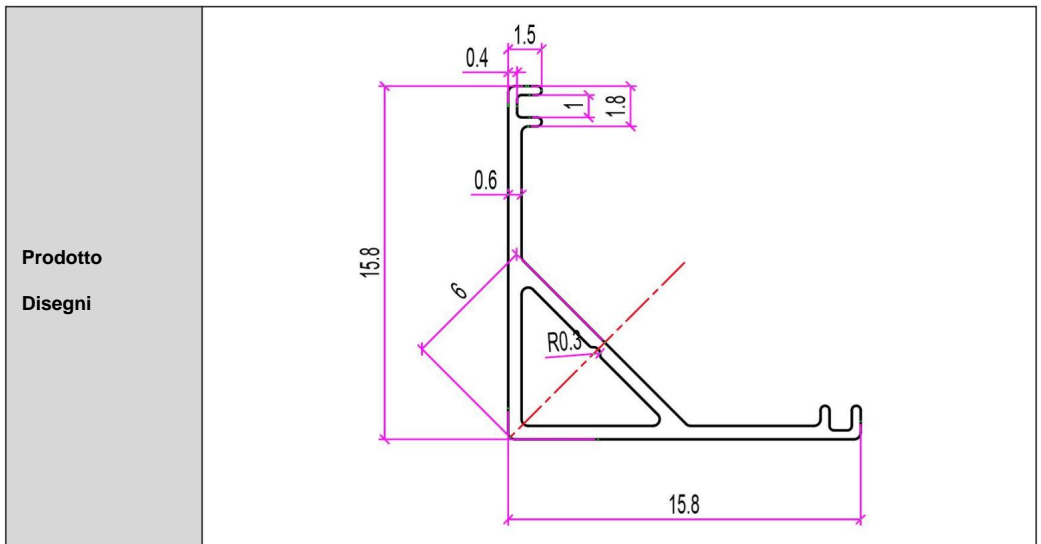

Product Drawings	
-------------------------	--

Product Model	V3.3-20	V6.6-10
Product Type	V	
Product Length	1000mm	2000mm
Number of Products	20pcs	10pcs
Net Weight of the Product	1.95kg	1.95kg
Product Dimensions	1000×20×16mm	2000×20×16mm

Product Drawings		
Product Model	UU6.6-10	FT6.6-10
Product Type	DEEP U	BILATERAL EMBEDDED TYPE
Product Length	2000mm	2000mm
Number of Products	10pcs	10pcs
Net Weight of the Product	2.45kg	4.95kg
Product Dimensions	2000×19×13mm	2000×58×19mm

Rappresentante	della CE
----------------	----------

E-CrossStu GmbH
Magonza Landstr. 69,
60329 Francoforte sul Meno.

Modello del prodotto	U-3.3-6	U-3.3-10	U-3.3-20	U-6.6-10	U-6.6-20
Tipo di prodotto	IN	IN	IN	IN	IN
Lunghezza del prodotto	1000 millimetri	1000 millimetri	1000 millimetri	2000 millimetri	2000 millimetri
Numero di Prodotti	6 pezzi	10 pezzi	20 pezzi	10 pezzi	10 pezzi
Peso netto di il Prodotto	0,51 kg	0,85 kg	1,7 kg	1,7 kg	3,4 kg
Prodotto Dimensioni	1000x17x8 mm	1000x17x8 mm	1000x17x8 mm	2000x17x8 mm	2000x17x8 mm

Modello del prodotto	V3.3-20	V6.6-10
Tipo di prodotto	In	
Lunghezza del prodotto	1000 millimetri	2000 millimetri
Numero di Prodotti	20 pezzi	10 pezzi
Peso netto di il Prodotto	1,95 kg	1,95 kg
Prodotto Dimensioni	1000x20x16mm	2000x20x16mm