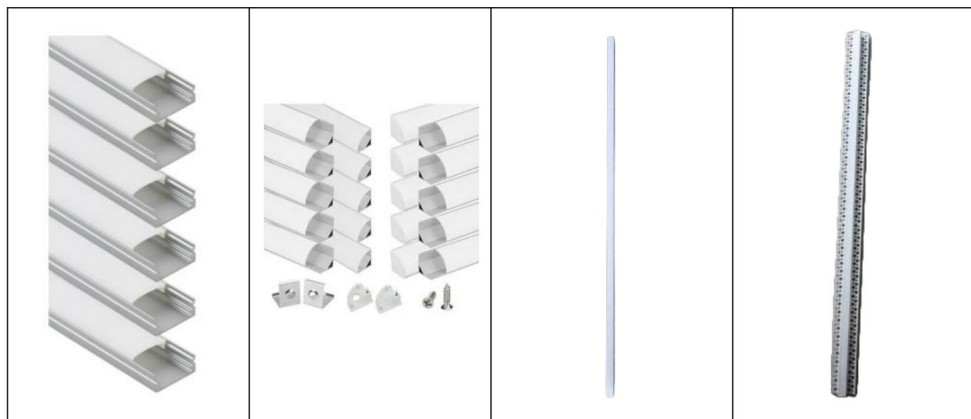

VEVOR

Upgrade · The Home Creator Way

Manuale utente del canale in alluminio LED

Modello: U-3.3-6/U-3.3-10/U-3.3-20/U-6.6-10/U-6.6-20/V3.3-20/V6.6-10/UU6.6-10/FT6.6-10

(L'immagine è solo di riferimento, fare riferimento all'oggetto reale)

Queste sono le istruzioni originali, si prega di leggere attentamente tutte le istruzioni del manuale prima dell'uso. VEVOR si riserva la piena interpretazione del nostro manuale utente.

L'aspetto del prodotto dipenderà dal prodotto ricevuto.

Per favore perdonateci se non vi informeremo più se ci sono tecnologie o aggiornamenti software sul nostro prodotto.

Avvertenza: per ridurre il rischio di lesioni, l'utente deve leggere le istruzioni manuale con attenzione.