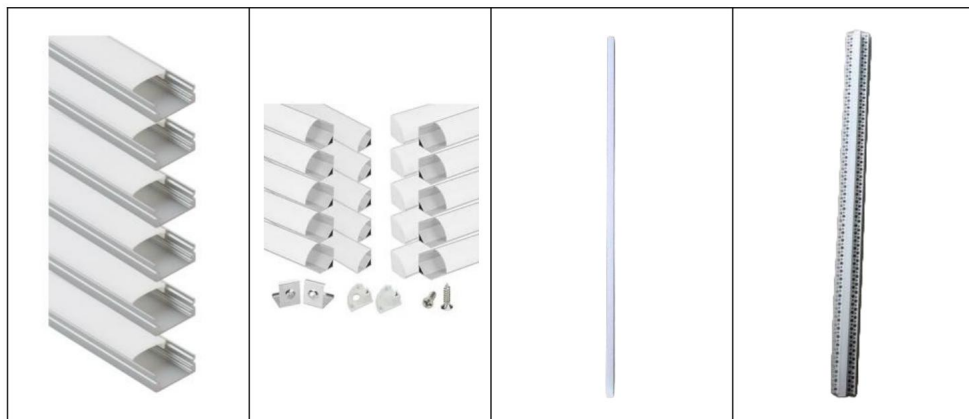

VEVOR

Upgrade · The Home Creator Way

Manual de usuario del canal de aluminio LED

Modelo: U-3.3-6/U-3.3-10/U-3.3-20/U-6.6-10/ U-6.6-20/V3.3-20/V6.6-10/UU6.6-10/FT6.6-10

(La imagen es solo de referencia, consulte el objeto real)

Estas son las instrucciones originales, lea atentamente todas las instrucciones del manual antes de operar. VEVOR se reserva una interpretación clara de nuestro manual de usuario.

La apariencia del producto estará sujeta al producto que usted recibió.

Por favor, perdónanos por no informarte nuevamente si hay alguna tecnología o

Actualizaciones de software en nuestro producto.

Advertencia: Para reducir el riesgo de lesiones, el usuario debe leer las instrucciones. Lea el manual con atención.