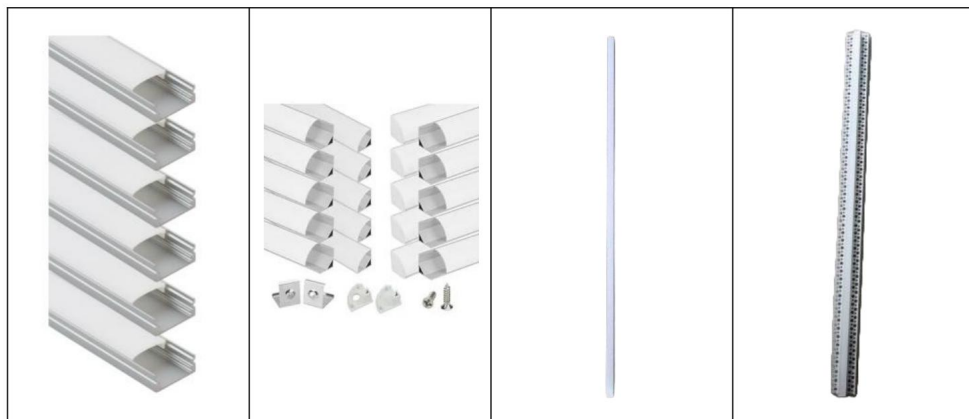

VEVOR

Upgrade · The Home Creator Way

Benutzerhandbuch für LED-Aluminiumprofile

Modell: U-3.3-6/U-3.3-10/U-3.3-20/U-6.6-10/ U-6.6-20/V3.3-20/V6.6-10/UU6.6-10/FT6.6-10

(Das Bild dient nur als Referenz, bitte beachten Sie das tatsächliche Produkt.)

Dies ist die Originalanleitung. Bitte lesen Sie alle Anweisungen im Handbuch sorgfältig durch.

Vor der Inbetriebnahme behält sich VEVOR das Recht vor, die Bedienungsanleitung eindeutig auszulegen.

Das Aussehen des Produkts kann von dem gelieferten Produkt abweichen.

Bitte entschuldigen Sie, dass wir Sie nicht erneut informieren werden, falls es technologische oder sonstige Änderungen gibt.

Software-Updates für unser Produkt.

Warnung – Um das Verletzungsrisiko zu verringern, muss der Benutzer die Anweisungen lesen.

Bitte sorgfältig in der Anleitung lesen.