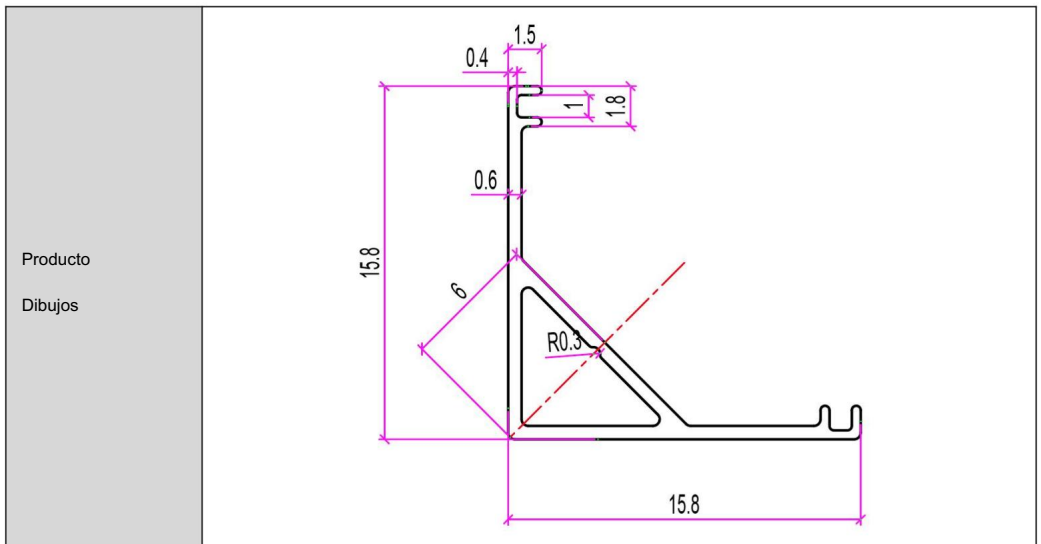

Product Drawings	
-------------------------	--

Product Model	V3.3-20	V6.6-10
Product Type	V	
Product Length	1000mm	2000mm
Number of Products	20pcs	10pcs
Net Weight of the Product	1.95kg	1.95kg
Product Dimensions	1000×20×16mm	2000×20×16mm

Product Drawings		
Product Model	UU6.6-10	FT6.6-10
Product Type	DEEP U	BILATERAL EMBEDDED TYPE
Product Length	2000mm	2000mm
Number of Products	10pcs	10pcs
Net Weight of the Product	2.45kg	4.95kg
Product Dimensions	2000×19×13mm	2000×58×19mm

Representante de la CE	
------------------------	--

E-CrossStu GmbH
Mainzer Landstr. 69,
60329 Fráncfort del Meno.

Producto	U-3.3-6	U-3.3-10	U-3.3-20	U-6.6-10	Sub-6.6-20
Dibujos					
Modelo de producto	U-3.3-6	U-3.3-10	U-3.3-20	U-6.6-10	Sub-6.6-20
Tipo de producto	EN	EN	EN	EN	EN
Longitud del producto	1000 mm	1000 mm	1000 mm	2000 milímetros	2000 milímetros
Número de Productos	6 piezas	10 piezas	20 piezas	10 piezas	10 piezas
Peso neto de El producto	0,51 kilogramos	0,85 kilogramos	1,7 kilos	1,7 kilos	3,4 kilos
Producto Dimensiones	1000×17×8 mm	1000×17×8 mm	1000×17×8 mm	2000×17×8 mm	2000×17×8 mm

Modelo de producto	V3.3-20	V6.6-10
Tipo de producto	En	
Longitud del producto	1000 mm	2000 milímetros
Número de Productos	20 piezas	10 piezas
Peso neto de El producto	1,95 kilos	1,95 kilos
Producto Dimensiones	1000×20×16 mm	2000×20×16 mm