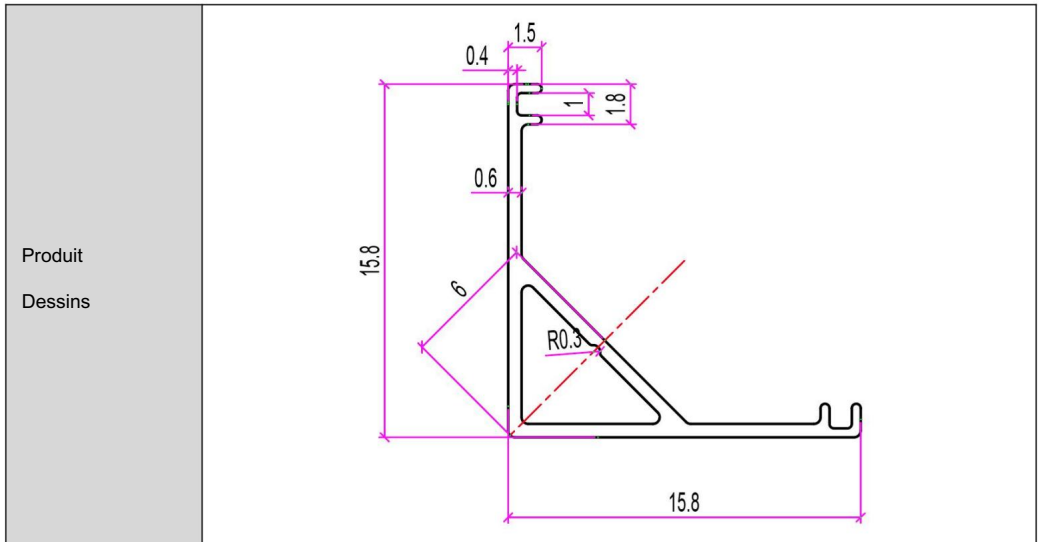

Product Drawings					
Product Model	U-3.3-6	U-3.3-10	U-3.3-20	U-6.6-10	U-6.6-20
Product Type	U				
Product Length	1000mm	1000mm	1000mm	2000mm	2000mm
Number of Products	6pcs	10pcs	20pcs	10pcs	10pcs
Net Weight of the Product	0.51kg	0.85kg	1.7kg	1.7kg	3.4kg
Product Dimensions	1000×17×8 mm	1000×17×8 mm	1000×17×8 mm	2000×17×8 mm	2000×17×8 mm

Product Drawings	
-------------------------	--

Product Model	V3.3-20	V6.6-10
Product Type	V	
Product Length	1000mm	2000mm
Number of Products	20pcs	10pcs
Net Weight of the Product	1.95kg	1.95kg
Product Dimensions	1000×20×16mm	2000×20×16mm

Représentant de la CE	
-----------------------	--

E-CrossStu GmbH
Mainzer Landstr. 69,
60329 Francfort-sur-le-Main.

Modèle de produit	U-3.3-6	U-3.3-10	U-3.3-20	U-6.6-10	U-6.6-20
Type de produit	DANS	DANS	DANS	DANS	DANS
Longueur du produit	1000 mm	1000 mm	1000 mm	2000 mm	2000 mm
Nombre de Produits	6 pièces	10 pièces	20 pièces	10 pièces	10 pièces
Poids net de le produit	0,51 kg	0,85 kg	1,7 kg	1,7 kg	3,4 kg
Produit Dimensions	1000×17×8 mm	1000×17×8 mm	1000×17×8 mm	2000×17×8 mm	2000×17×8 mm

Modèle de produit	V3.3-20	V6.6-10
Type de produit	Dans	
Longueur du produit	1000 mm	2000 mm
Nombre de Produits	20 pièces	10 pièces
Poids net de le produit	1,95 kg	1,95 kg
Produit Dimensions	1000×20×16 mm	2000×20×16 mm