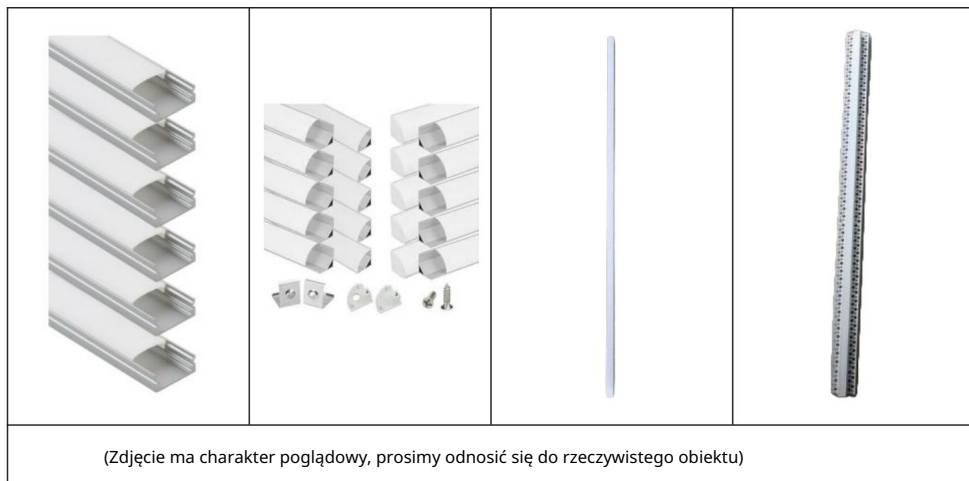

VEVOR

Upgrade • The Home Creator Way

Instrukcja obsługi kanału aluminiowego LED

Modelu: U-3.3-6/U-3.3-10/U-3.3-20/U-6.6-10/ U-6.6-20/V3.3-20/V6.6-10/UU6.6-10/FT6.6-10

To jest oryginalna instrukcja, proszę uważnie przeczytać wszystkie instrukcje.

przed użyciem. VEVOR zastrzega sobie prawo do jednoznacznej interpretacji naszej instrukcji obsługi.

Wygląd produktu będzie zależał od produktu, który otrzymałeś.

Prosimy o wybaczenie, że nie poinformujemy Cię ponownie, jeśli pojawią się jakieś problemy techniczne lub aktualizacje oprogramowania naszego produktu.

Ostrzeżenie - aby zmniejszyć ryzyko obrażeń, użytkownik musi przeczytać instrukcję instrukcję obsługi uważnie.