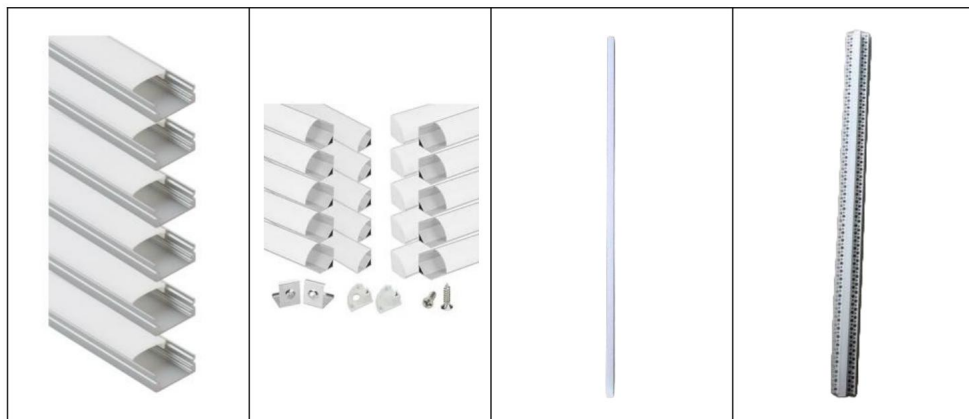

VEVOR

Upgrade · The Home Creator Way

Gebruikershandleiding voor LED-aluminium profielen

Model: U-3.3-6/U-3.3-10/U-3.3-20/U-6.6-10/U-6.6-20/V3.3-20/V6.6-10/UU6.6-10/FT6.6-10

(De afbeelding dient slechts ter referentie; het daadwerkelijke product kan afwijken.)

Dit is de originele handleiding; lees alle instructies in de handleiding zorgvuldig door.

voor gebruik. VEVOR behoudt zich het recht voor om de gebruikershandleiding duidelijk te interpreteren.

Het uiterlijk van het product kan overeenkomen met het product dat u daadwerkelijk heeft ontvangen.

Wij verzoeken u ons te verontschuldigen dat wij u niet opnieuw zullen informeren indien er zich technische of Software-updates voor ons product.

Waarschuwing: Om het risico op letsel te verminderen, dient de gebruiker de instructies te lezen.
handleiding zorgvuldig lezen.