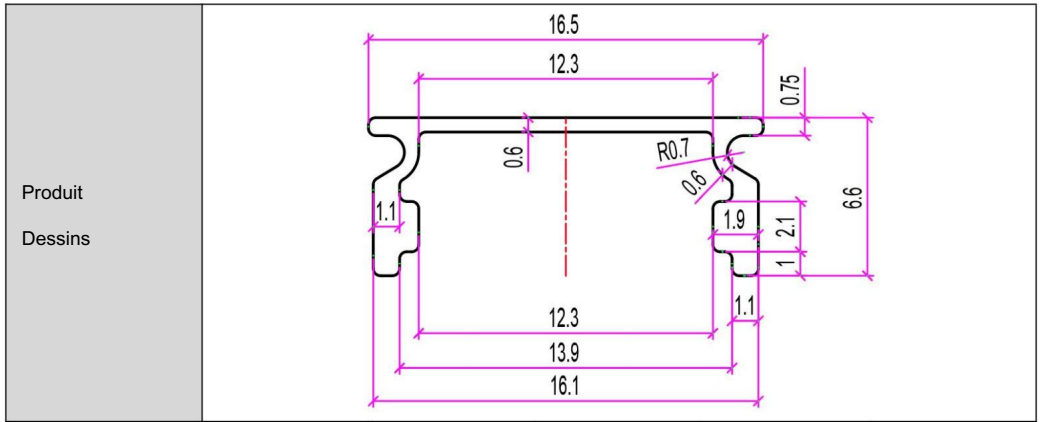

Product Drawings	
-------------------------	--

Product Model	V3.3-20	V6.6-10
Product Type	V	
Product Length	1000mm	2000mm
Number of Products	20pcs	10pcs
Net Weight of the Product	1.95kg	1.95kg
Product Dimensions	1000×20×16mm	2000×20×16mm

Représentant de la CE	
-----------------------	--

E-CrossStu GmbH
Mainzer Landstr. 69,
60329 Francfort-sur-le-Main.

Modèle de produit	U-3.3-6	U-3.3-10	U-3.3-20	U-6.6-10	U-6.6-20
Type de produit	DANS	DANS	DANS	DANS	DANS
Longueur du produit	1000 mm	1000 mm	1000 mm	2000 mm	2000 mm
Nombre de Produits	6 pièces	10 pièces	20 pièces	10 pièces	10 pièces
Poids net de le produit	0,51 kg	0,85 kg	1,7 kg	1,7 kg	3,4 kg
Produit Dimensions	1000×17×8 mm	1000×17×8 mm	1000×17×8 mm	2000×17×8 mm	2000×17×8 mm

Modèle de produit	V3.3-20	V6.6-10
Type de produit	Dans	
Longueur du produit	1000 mm	2000 mm
Nombre de Produits	20 pièces	10 pièces
Poids net de le produit	1,95 kg	1,95 kg
Produit Dimensions	1000×20×16 mm	2000×20×16 mm