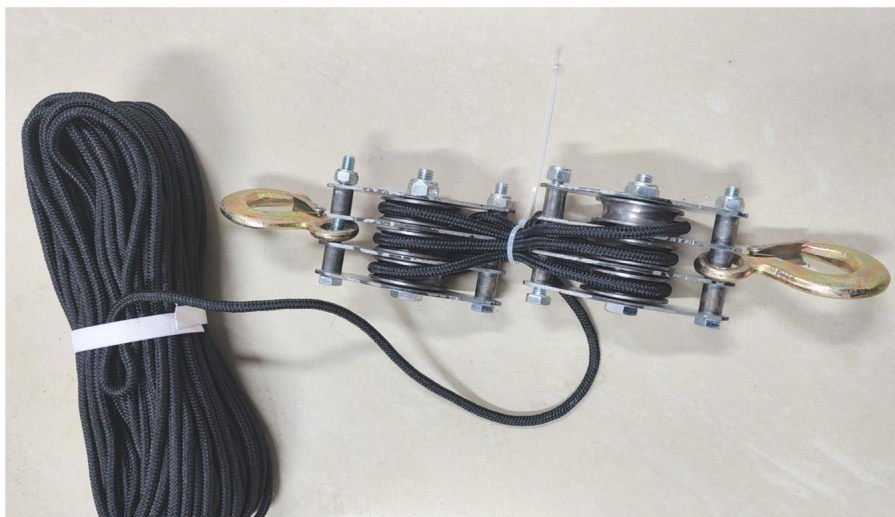

VEVOR®
TOUGH TOOLS, HALF PRICE

WCIĄGNIKI KOŁOWE

MODEL: 6MMX30M-3

Uwaga: Wygląd produktu, który otrzymasz, ma wpływ na jego ostateczny wygląd.

POTRZEBUJESZ POMOCY? SKONTAKTUJ SIĘ Z NAMI!

Masz pytania dotyczące produktu? Potrzebujesz wsparcia technicznego? Skontaktuj się z nami: Wsparcie

techniczne i certyfikat E-Gwarancji www.vevor.com/support

To jest oryginalna instrukcja, przed użyciem należy uważnie przeczytać wszystkie instrukcje. VEVOR zastrzega sobie jasną interpretację naszej instrukcji obsługi. Wygląd produktu będzie zależał od produktu, który otrzymałeś. Prosimy o wybaczenie, że nie poinformujemy Cię ponownie, jeśli w naszym produkcie pojawiają się jakiegokolwiek aktualizacje technologiczne lub oprogramowania.