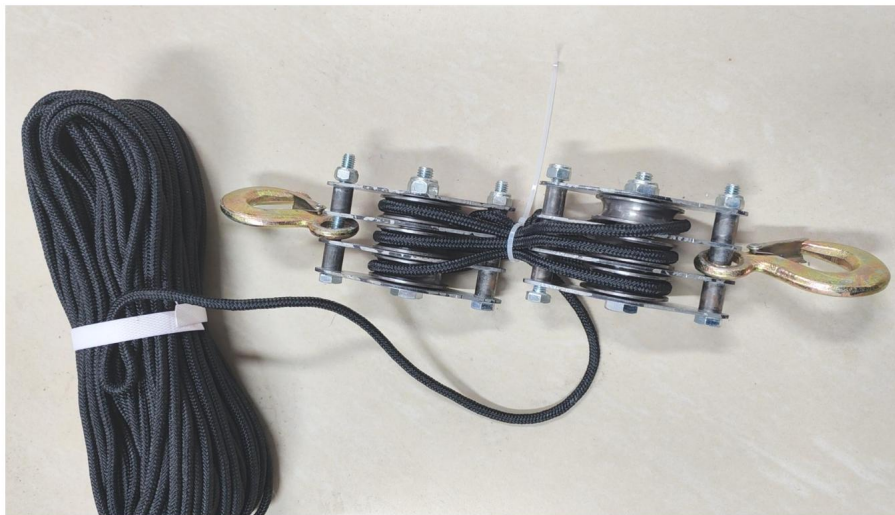

Product Use: A simple lifting machinery that vertically lifts heavy objects through sprockets or drums.

Instructions for use

1. This product has been assembled and can be used directly after taking out
2. Check whether the pulley can rotate normally.
3. Check the rope to make sure it is not broken or worn.
4. Hang the fixed pulley from a high place.
5. Attach the pulley to the weight with hook.
6. Pull the other end of the rope and lift the weight slowly(as shown in the figure).

MANUALE D'USO DEI PARANCHI A PULEGGIA

MODELLO: 6MMX30M-3

Continuiamo a impegnarci per fornirvi strumenti a prezzi competitivi.

"Risparmia la metà", "Metà prezzo" o qualsiasi altra espressione simile da noi utilizzata rappresenta solo una stima del risparmio che potresti ottenere acquistando determinati utensili con noi rispetto ai principali marchi principali e non significa necessariamente coprire tutte le categorie di utensili da noi offerti. Ti ricordiamo gentilmente di verificare attentamente quando effettui un ordine con noi se stai effettivamente risparmiando la metà rispetto ai principali marchi principali.

VEVOR[®]
TOUGH TOOLS, HALF PRICE

PARANCHI A PULEGGIA

MODELLO: 6MMX30M-3

Nota: l'aspetto del prodotto che riceverai ne determina l'aspetto.

HAI BISOGNO DI AIUTO? CONTATTACI!

Hai domande sul prodotto? Hai bisogno di supporto tecnico? Non esitare a contattarci: