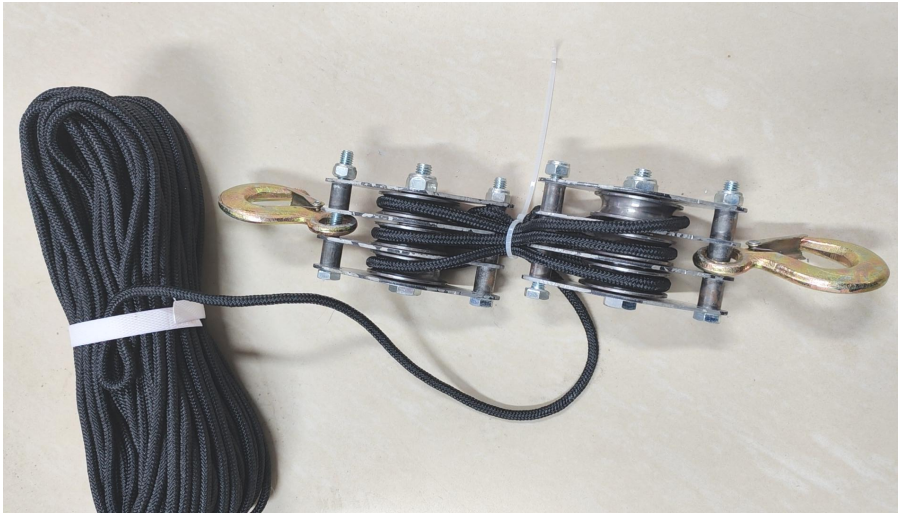

VEVOR®

TOUGH TOOLS, HALF PRICE

PULLEY HOISTS

MODEL: 6MMX30M-3

Note: The actual product you receive determines its look.

NEED HELP? CONTACT US!

Have product questions? Need technical support? Please feel free to contact us:

Technical Support and E-Warranty Certificate
www.vevor.com/support

This is the original instruction, please read all manual instructions carefully before operating. VEVOR reserves a clear interpretation of our user manual. The appearance of the product shall be subject to the product you received. Please forgive us that we won't inform you again if there are any technology or software updates on our product.