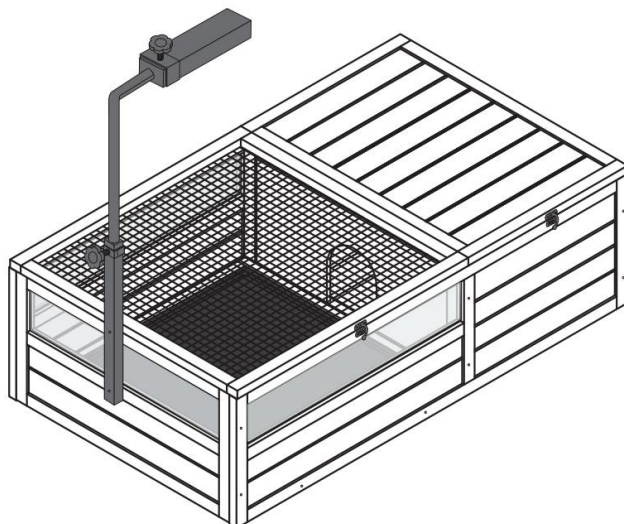

VEVOR®

TOUGH TOOLS, HALF PRICE

TORTOISE HOUSE

MODEL: MSH-T01

NEED HELP? CONTACT US!

Have product questions? Need technical support? Please feel free to contact us:

Technical Support and E-Warranty Certificate
www.vevor.com/support

This is the original instruction, please read all manual instructions carefully before operating. VEVOR reserves a clear interpretation of our user manual. The appearance of the product shall be subject to the product you received. Please forgive us that we won't inform you again if there are any technology or software updates on our product.