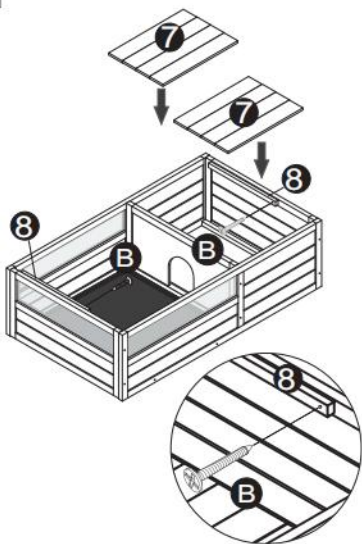

ASSEMBLY GUIDE

5