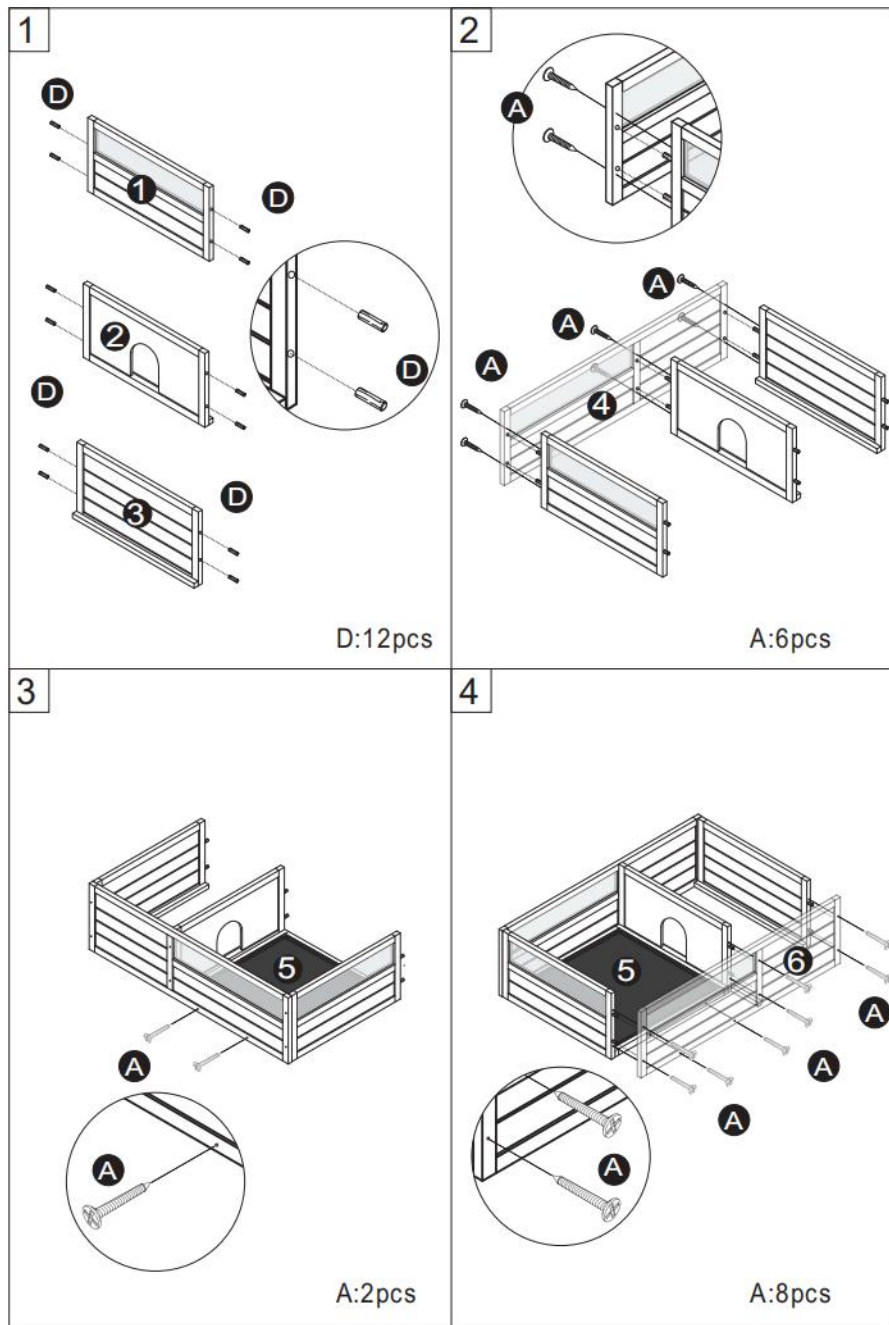

ASSEMBLY GUIDE