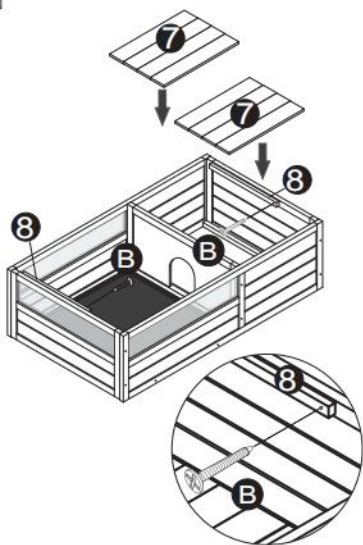

ASSEMBLY GUIDE

5