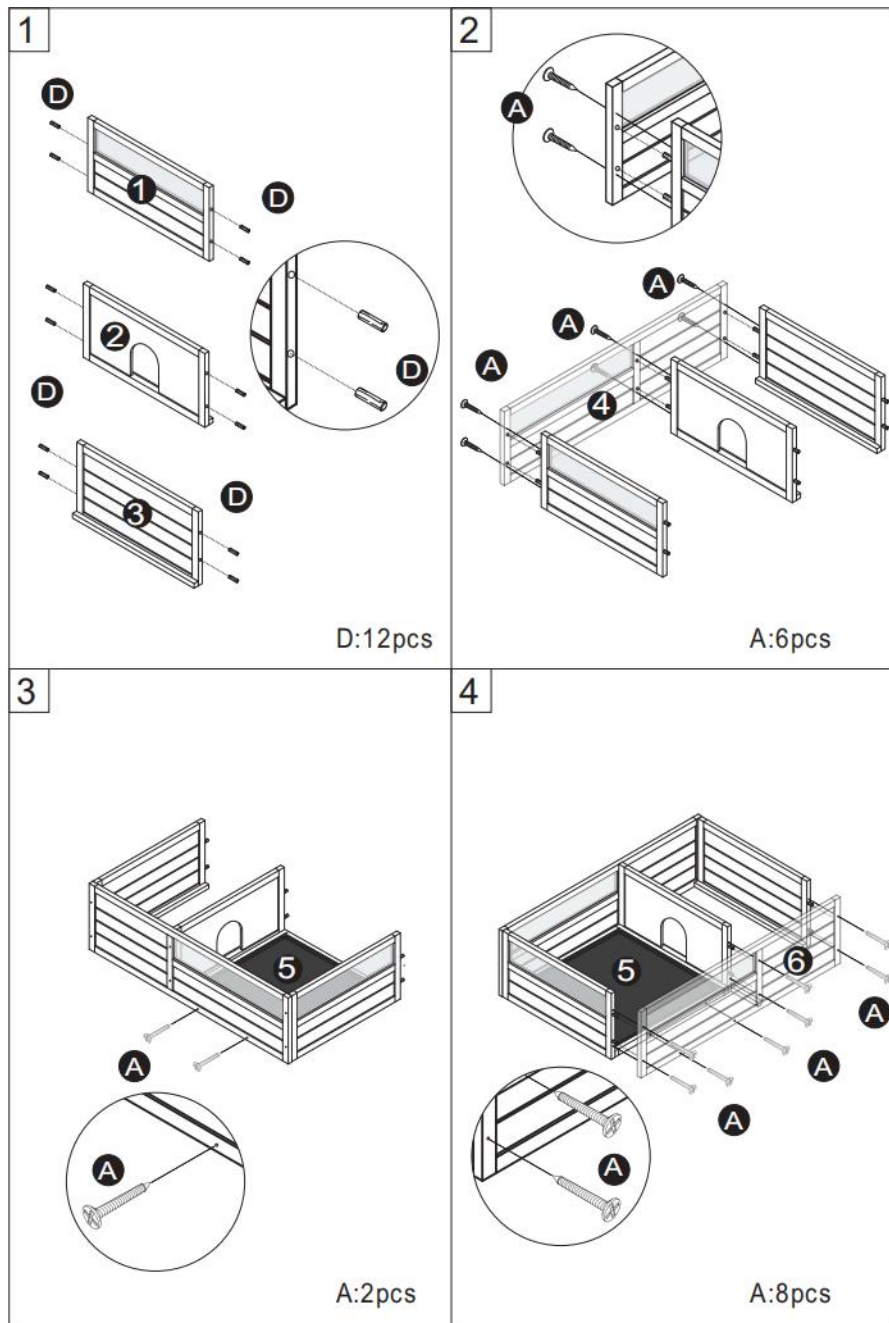

ASSEMBLY GUIDE