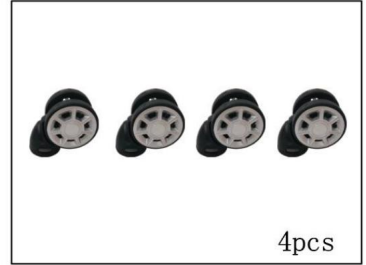

con cierre automático, no tire de dos cremalleras a la vez.

mismo tiempo.

GUARDE ESTAS INSTRUCCIONES

PRESUPUESTO

Modelo	JW-XB21212517(8A04CJ-C3)
Tamaño del producto	445 × 285 × 290 mm
Color	Gris

COMPONENTES