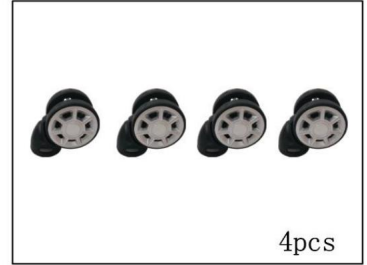

SKŁADNIKI

Instrukcja montażu