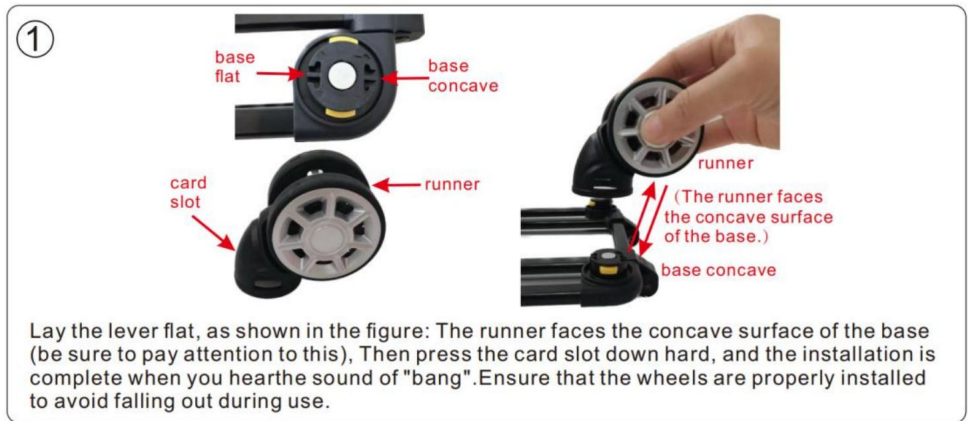

ZAPISZ TĘ INSTRUKCJĘ

SPECYFIKACJE

Model	JW-XB21212517(8A04CJ-C3)
Rozmiar produktu	Wymiary: 445×285×290 mm
Kolor	Szary

SKŁADNIKI

Instrukcja montażu

③

④

Normal state