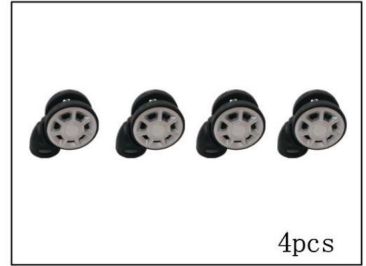

BEWAHREN SIE DIESE ANLEITUNG AUF

Spezifikationen

Modell	JW-XB21212517(8A04CJ-C3)
Produktgröße	445x285x290mm
Farbe	Grau

KOMPONENTEN

Montageanleitung

③

④

Normal state