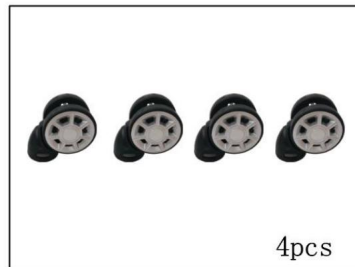

COMPONENTI