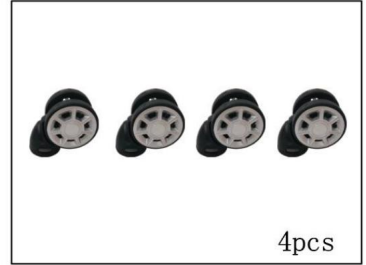

CONSERVEZ CES INSTRUCTIONS

CARACTÉRISTIQUES

Modèle	JW-XB21212517(8A04CJ-C3)
Taille du produit	445× 285× 290mm
Couleur	Gris

COMPOSANTS

Instructions de montage

③

④

Normal state