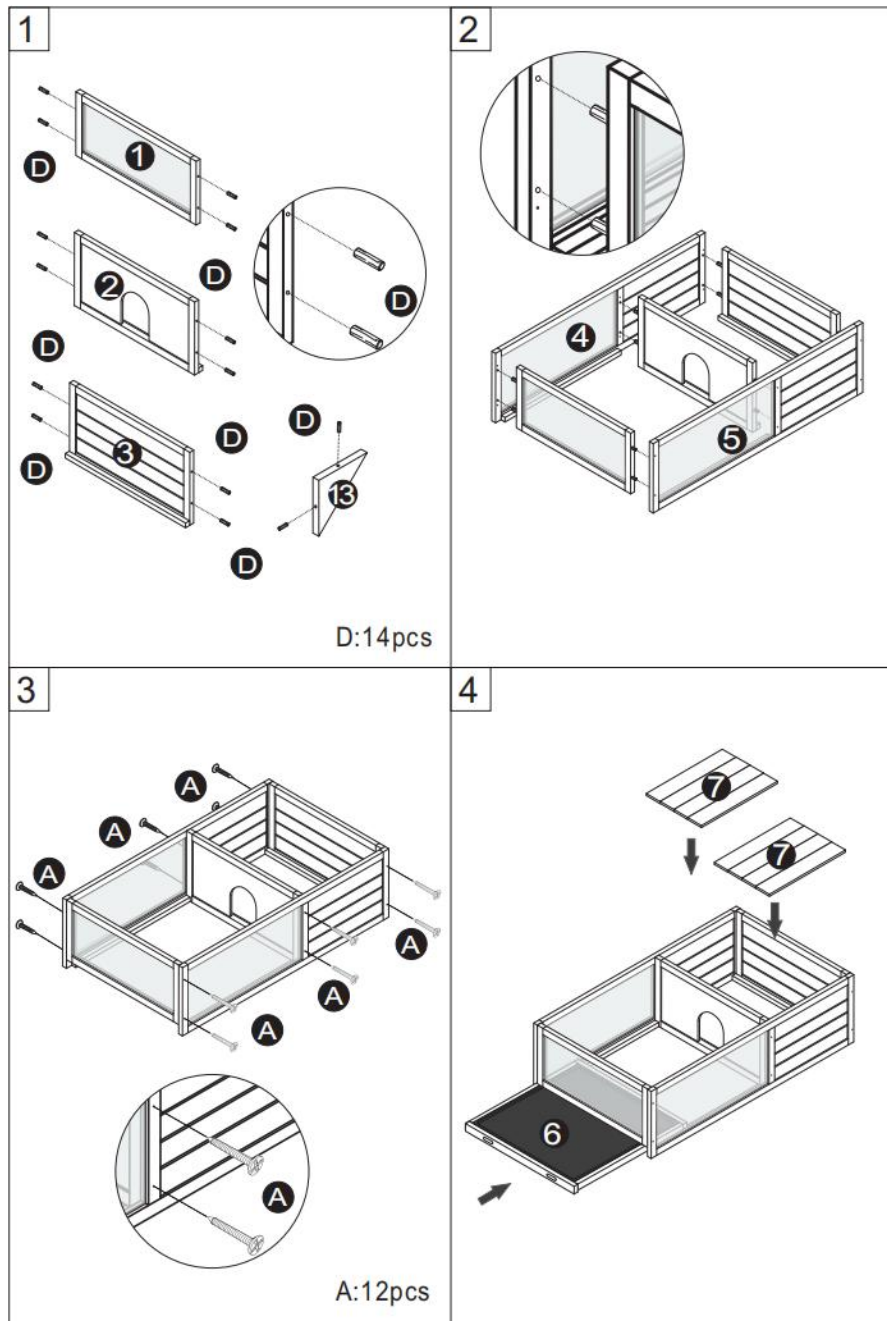

ASSEMBLY GUIDE