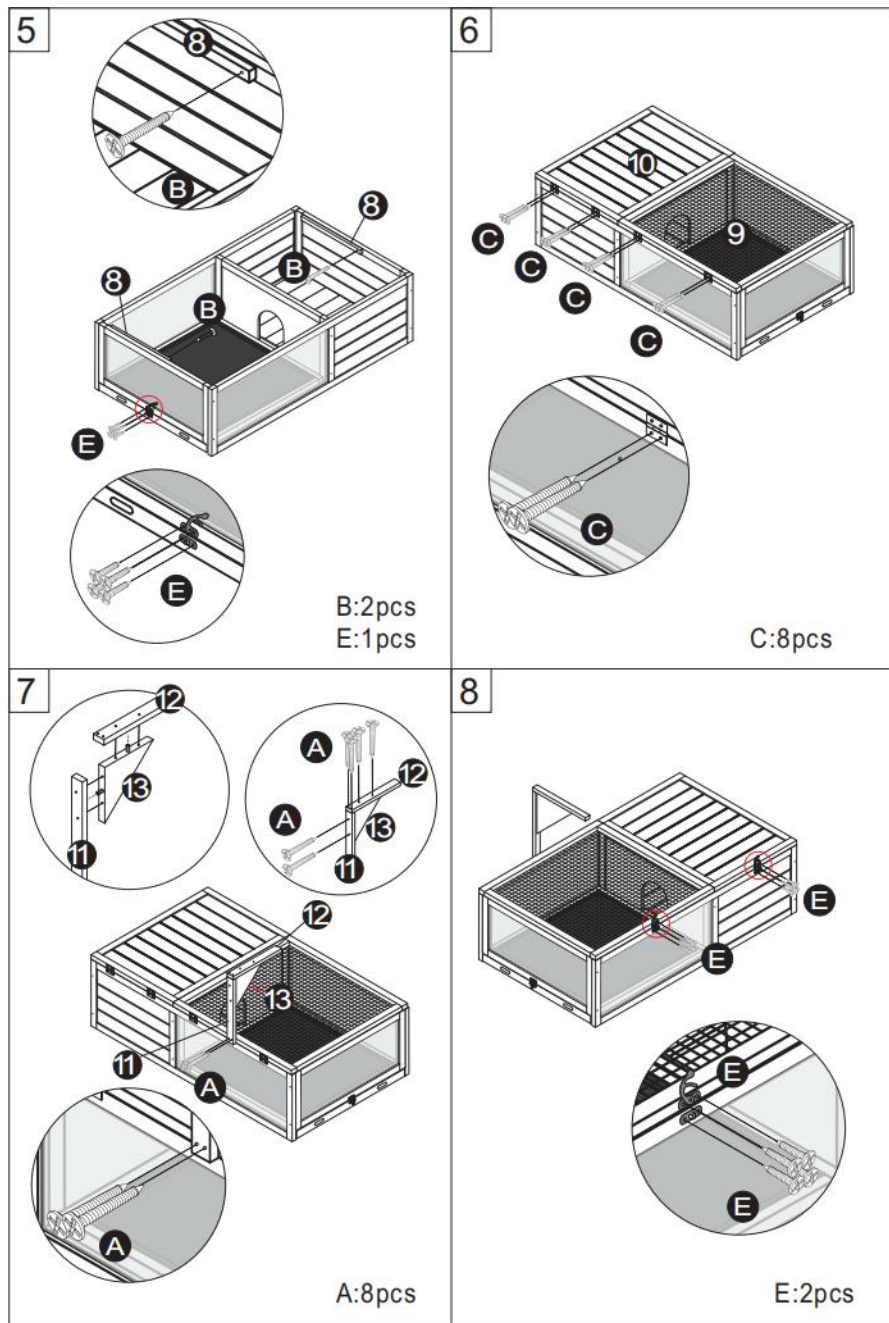

ASSEMBLY GUIDE