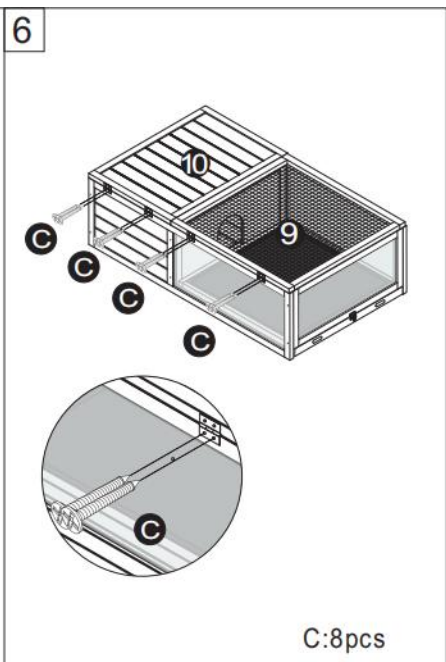

ASSEMBLY GUIDE