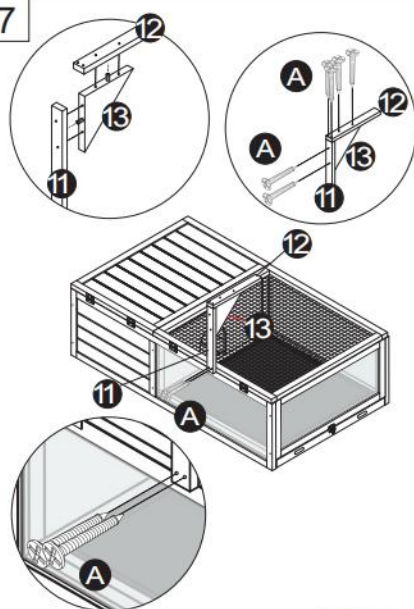

Packungsgröße

1 025 * 670 * 1 30 mm

PART LIST

| | | | |
|---|---|--|--|
| 1  1pcs | 2  1pcs | 3  1pcs | 4  1pcs |
| 5  1pcs | 6  1pcs | 7  2pcs | 8  1pcs |
| 9  1pcs | 10  1pcs | 11  1pcs | 12  1pcs |
| 13  1pcs | A M3.5*40  20+1 pcs | B M3.5*20  2+1 pcs | C M3*16  8+1 pcs |
| D  14+1 pcs | E  3 pcs | | |

ASSEMBLY GUIDE

5

B:2pcs
E:1pcs

6

C:8pcs

7

A:8pcs

8