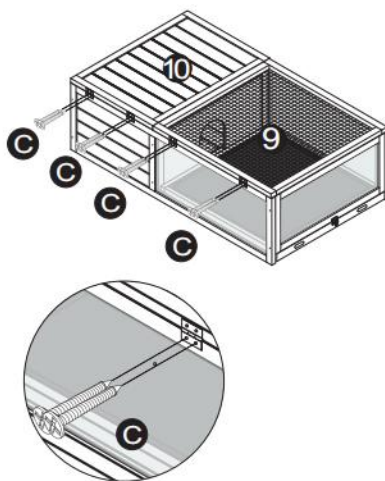

ASSEMBLY GUIDE

5

B:2pcs
E:1pcs

6

C:8pcs

7

A:8pcs

8

E:2pcs