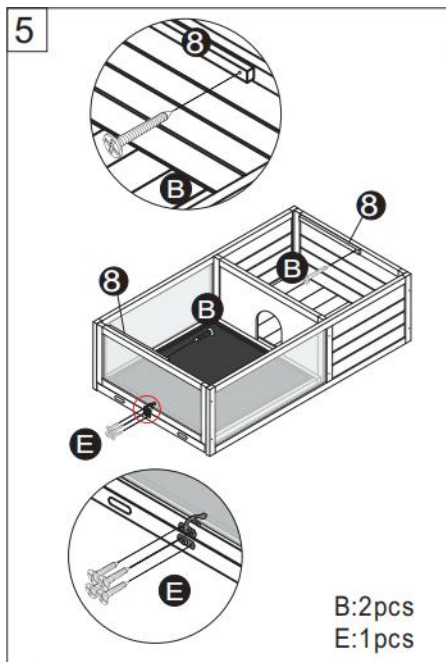

ASSEMBLY GUIDE