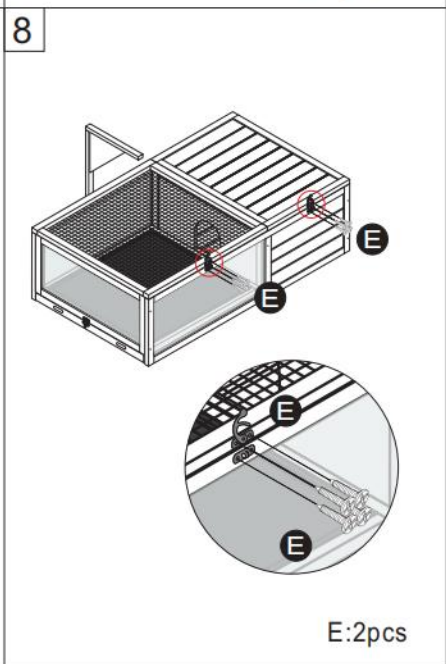

ASSEMBLY GUIDE