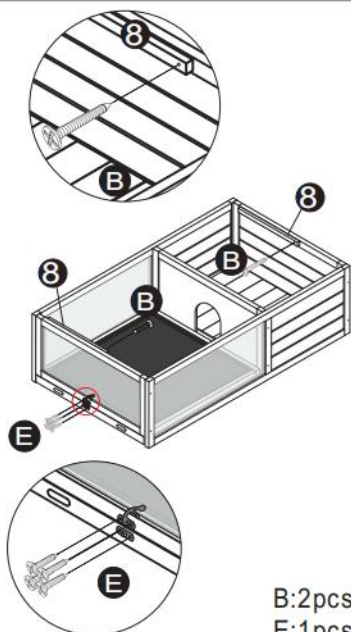

ASSEMBLY GUIDE

5

B:2pcs
E:1pcs

6