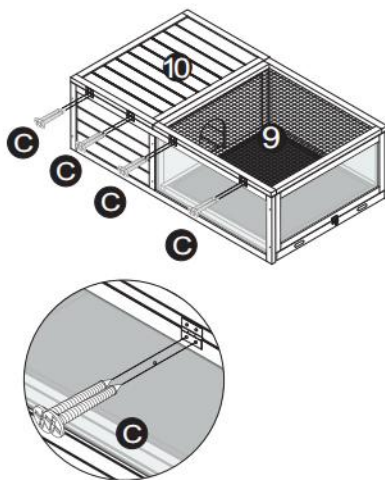

ASSEMBLY GUIDE

5

B:2pcs
E:1pcs

6

C:8pcs

7

A:8pcs

8

E:2pcs