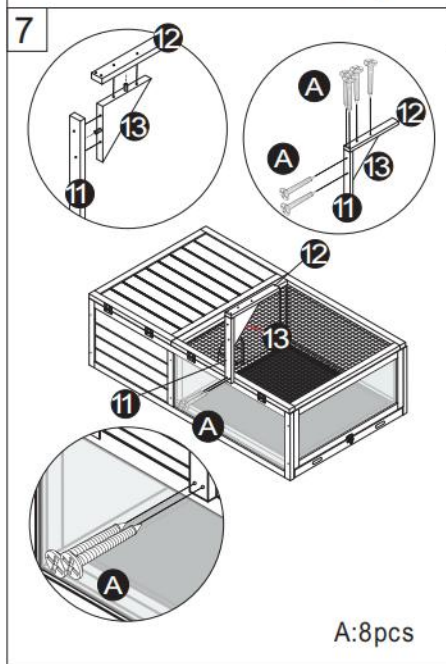

ASSEMBLY GUIDE