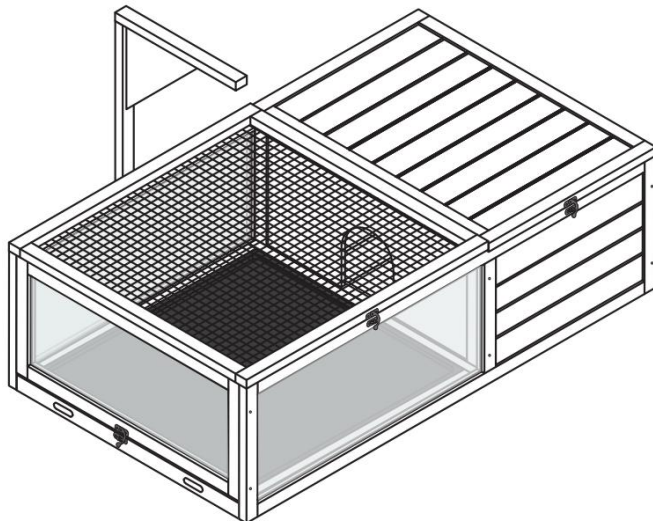

VEVOR®

TOUGH TOOLS, HALF PRICE

TORTOISE HOUSE

MODELL: MSH-T0 2

NEED HELP? CONTACT US!

Have product questions? Need technical support? Please feel free to contact us:

Technical Support and E-Warranty Certificate
www.vevor.com/support

This is the original instruction, please read all manual instructions carefully before operating. VEVOR reserves a clear interpretation of our user manual. The appearance of the product shall be subject to the product you received. Please forgive us that we won't inform you again if there are any technology or software updates on our product.