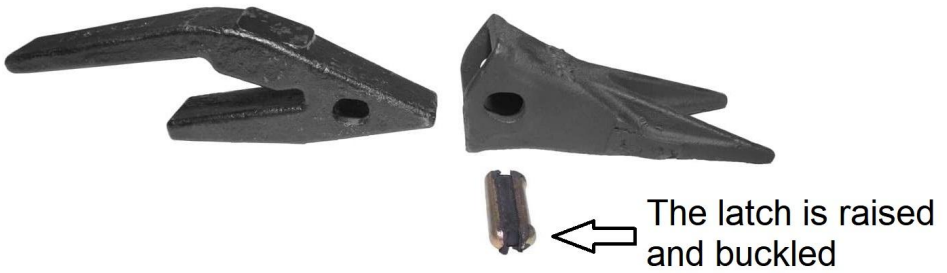

⚠ When installing the teeth, please note that the bolt protrusion buckle position should be in the direction of the teeth.

Adresse : Baoshanqu Shuangchenglu 803long 11hao 1602A-1609shi Shanghai
Importé en Australie : SIHAO PTY LTD , 1 ROKEVA STREETEASTWOOD NSW
2122 Australie

Importé aux États-Unis : Sanven Technology Ltd. , Suite 250 , 9166
Anaheim Place , Rancho Cucamonga , CA 91730