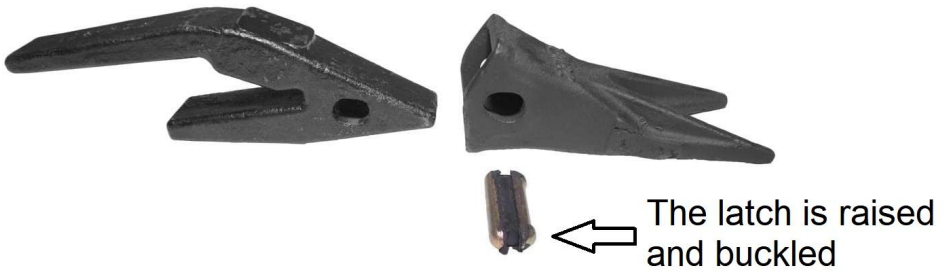

⚠ When installing the teeth, please note that the bolt protrusion buckle position should be in the direction of the teeth.

Adres: Baoshanqu Shuangchenglu 803long 11hao 1602A-1609shi Shanghai
Geïmporteerd naar AUS: SIHAO PTY LTD , 1 ROKEVA STREETEASTWOOD
NSW 2122 Australië

Geïmporteerd naar de VS: Sanven Technology Ltd. , Suite 250 , 9166
Anaheim Place , Rancho Cucamonga , CA 91730