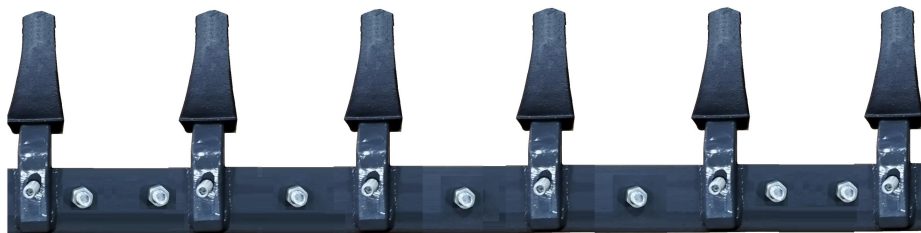

## CLAMP ON DEBRIS FORKS

ZZ0348 /ZZ0360 /ZZ0366 /ZZ0372