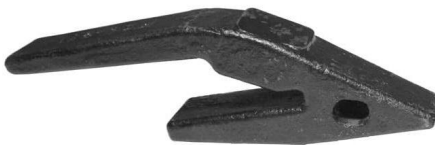

The latch is raised and buckled

⚠ When installing the teeth, please note that the bolt protrusion buckle position should be in the direction of the teeth.

Adresse: Baoshanqu Shuangchenglu 803long 11hao 1602A-1609shi Shanghai
Importiert nach AUS: SIHAO PTY LTD , 1 ROKEVA STREETEASTWOOD NSW
2122 Australien