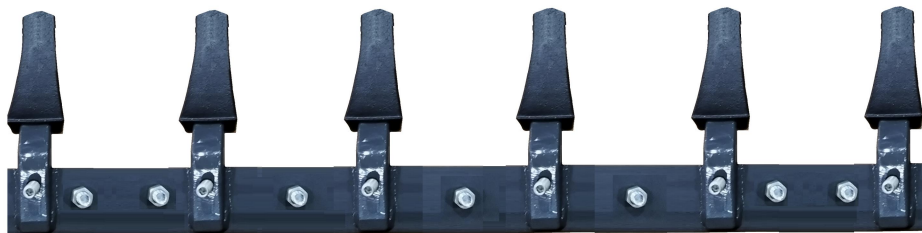

## CLAMP ON DEBRIS FORKS

ZZ0348 /ZZ0360 /ZZ0366 /ZZ0372