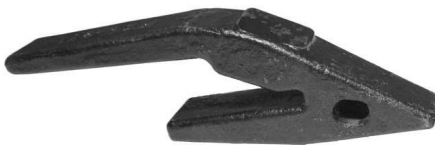

The latch is raised and buckled

⚠ When installing the teeth, please note that the bolt protrusion buckle position should be in the direction of the teeth.

Indirizzo: Baoshanqu Shuangchenglu 803long 11hao 1602A-1609shi Shanghai
Importato negli Stati Uniti: SIHAO PTY LTD , 1 ROKEVA STREETEASTWOOD
NSW 2122 Australia