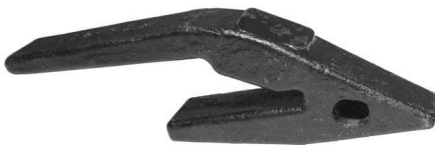

← The latch is raised and buckled

⚠ When installing the teeth, please note that the bolt protrusion buckle position should be in the direction of the teeth.

Dirección: Baoshanqu Shuangchenglu 803long 11hao 1602A-1609shi Shanghai
Importado a AUS: SIHAO PTY LTD , 1 ROKEVA STREETEASTWOOD NSW 2122
Australia