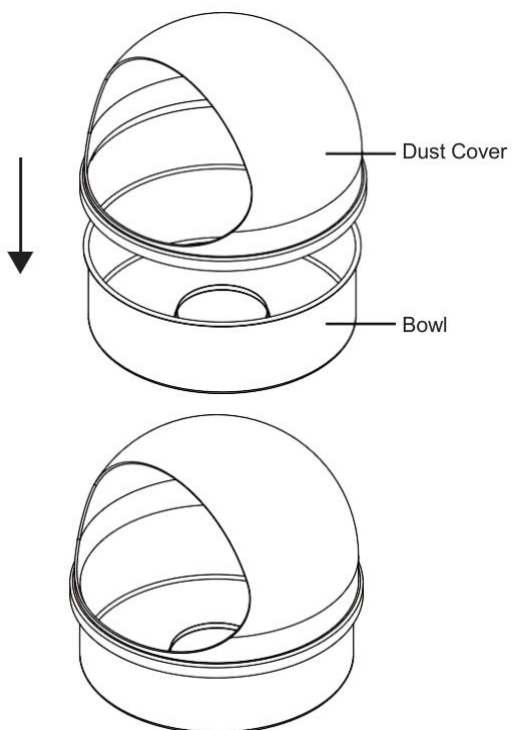

De afbeelding is slechts een referentie

Dit is de originele instructie, lees alle instructies in de handleiding zorgvuldig door voordat u het product gebruikt. VEVOR behoudt zich het recht voor om onze gebruikershandleiding op een duidelijke manier te interpreteren. Het uiterlijk van het product is afhankelijk van het product dat u hebt ontvangen. Wij informeren u niet meer over eventuele technologische of software-updates voor ons product.