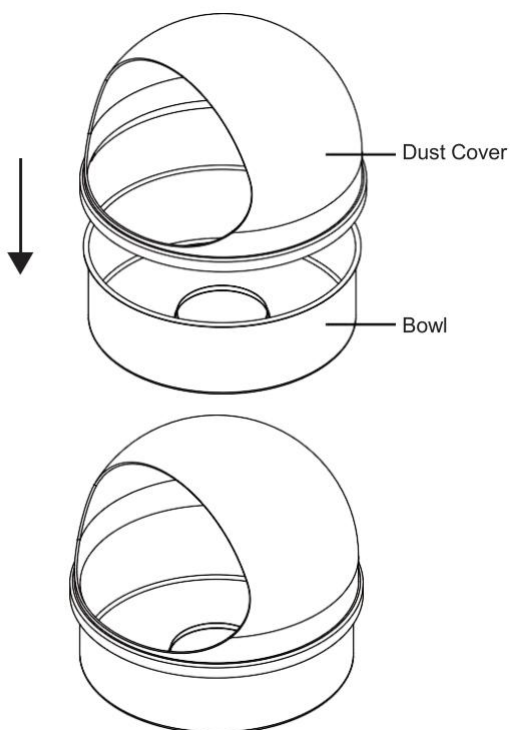

L'image n'est qu'une référence

Ceci est l'instruction originale, veuillez lire attentivement toutes les instructions du manuel avant l'utilisation. VEVOR se réserve une interprétation claire de notre manuel d'utilisation. L'apparence du produit sera soumise au produit que vous avez reçu. Veuillez nous pardonner que nous ne vous informerons plus s'il existe des mises à jour technologiques ou logicielles sur notre produit.