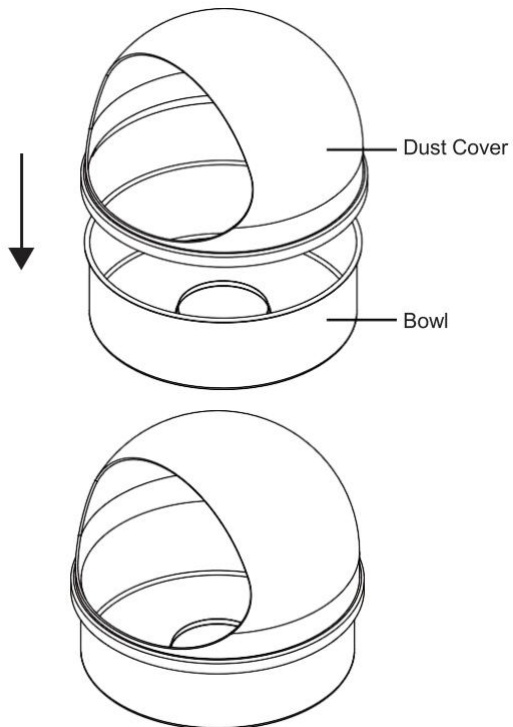

Das Bild dient nur als Referenz

Dies ist die Originalanleitung. Bitte lesen Sie alle Anweisungen im Handbuch sorgfältig durch, vor der Inbetriebnahme. VEVOR behält sich das Recht vor, unser Benutzerhandbuch klar zu interpretieren. Das Aussehen des Produkts hängt von dem Produkt ab, das Sie erhalten haben. Bitte verzeihen Sie uns, dass wir Sie nicht erneut informieren, wenn es Technologie- oder Software-Updates für unser Produkt gibt.