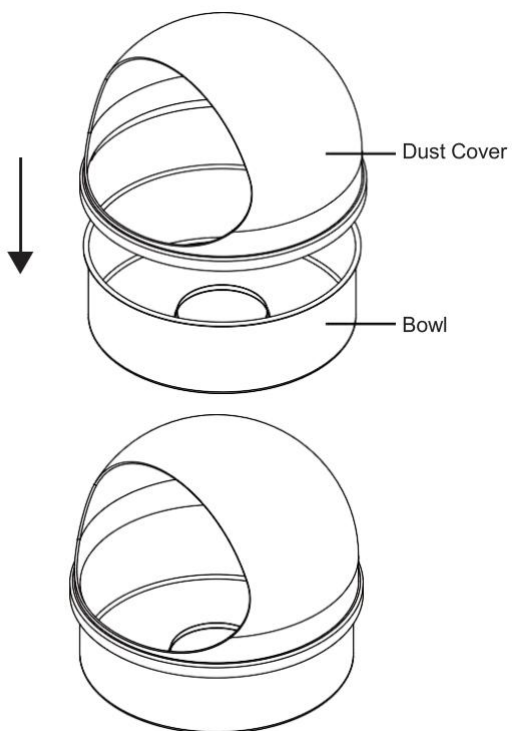

Obraz jest tylko odniesieniem

To jest oryginalna instrukcja, proszę uważnie przeczytać wszystkie instrukcje. przed rozpoczęciem użytkowania. VEVOR zastrzega sobie prawo do jednoznacznej interpretacji niniejszej instrukcji obsługi. Wygląd produktu będzie zależał od produktu, który otrzymałeś. Przepraszamy, że nie będziemy Cię ponownie informować, jeśli w naszym produkcie pojawią się jakiegokolwiek aktualizacje technologiczne lub programowe.