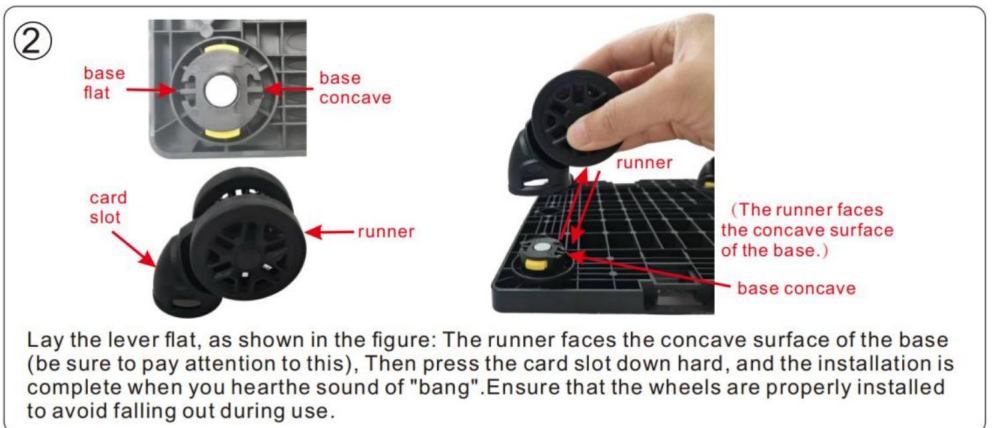

BEWAHREN SIE DIESE ANLEITUNG AUF

Spezifikationen

Modell	JW-XB21212519(T802)
Produktgröße	425x355x280mm
Farbe	Grau

KOMPONENTEN

Montageanleitung

③

④

⑤