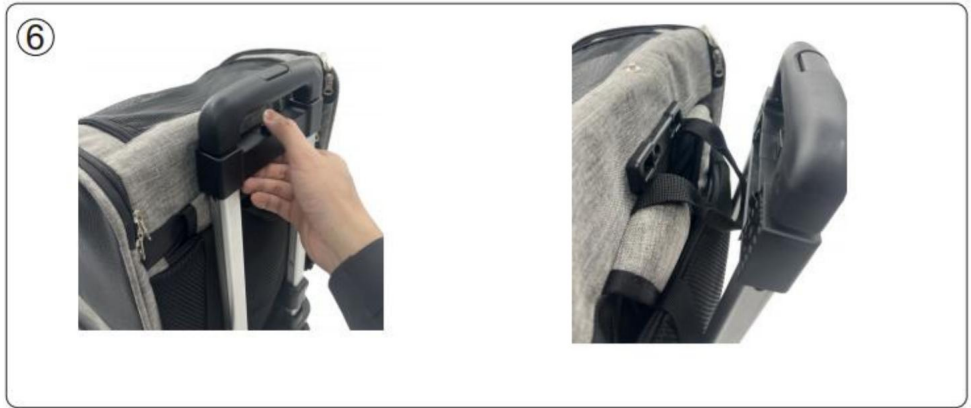

CONSERVEZ CES INSTRUCTIONS

CARACTÉRISTIQUES

Modèle	JW-XB21212519(T802)
Taille du produit	425× 355× 280mm
Couleur	Gris

COMPOSANTS

Instructions de montage

③

④

⑤