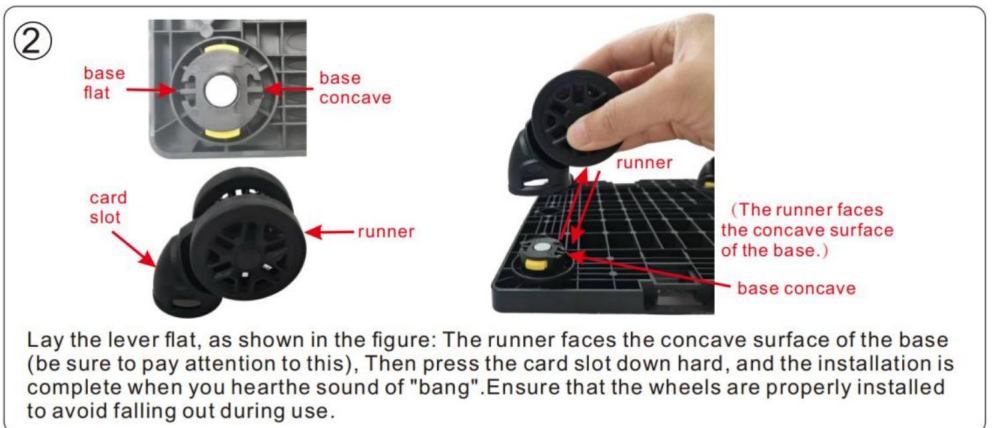

con cierre automático, no tire de dos cremalleras a la vez.

mismo tiempo.

GUARDE ESTAS INSTRUCCIONES

PRESUPUESTO

Modelo	JW-XB21212519(T802)
Tamaño del producto	425 × 355 × 280 mm
Color	Gris

COMPONENTES

Instrucciones de montaje