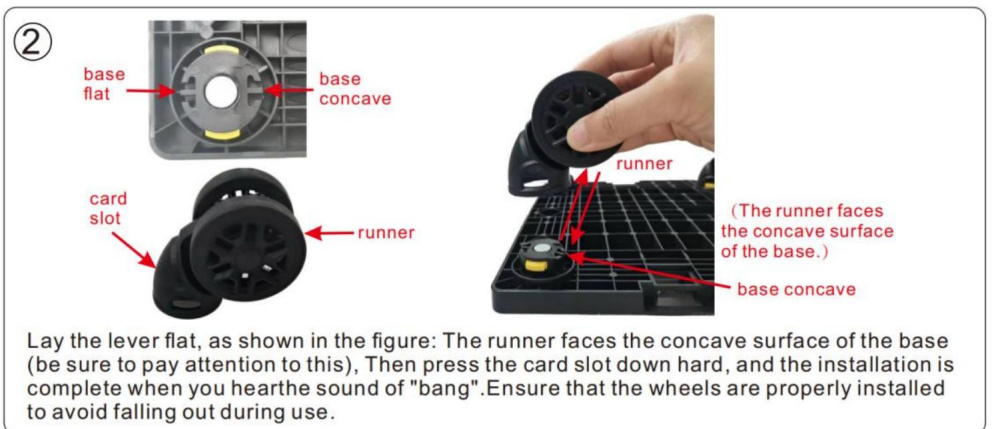

CONSERVEZ CES INSTRUCTIONS

CARACTÉRISTIQUES

Modèle	JW-XB21212519(T802)
Taille du produit	425× 355× 280mm
Couleur	Gris

COMPOSANTS

Instructions de montage

③

④

⑤