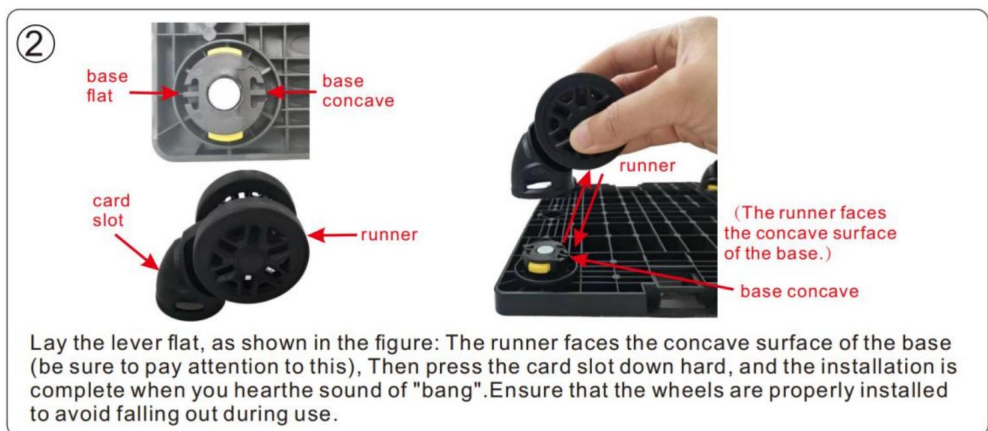

ZAPISZ TĘ INSTRUKCJĘ

SPECYFIKACJE

Model	JW-XB21212519(T802)
Rozmiar produktu	Wymiary: 425×355×280 mm
Kolor	Szary

SKŁADNIKI

Instrukcja montażu

③

④

⑤