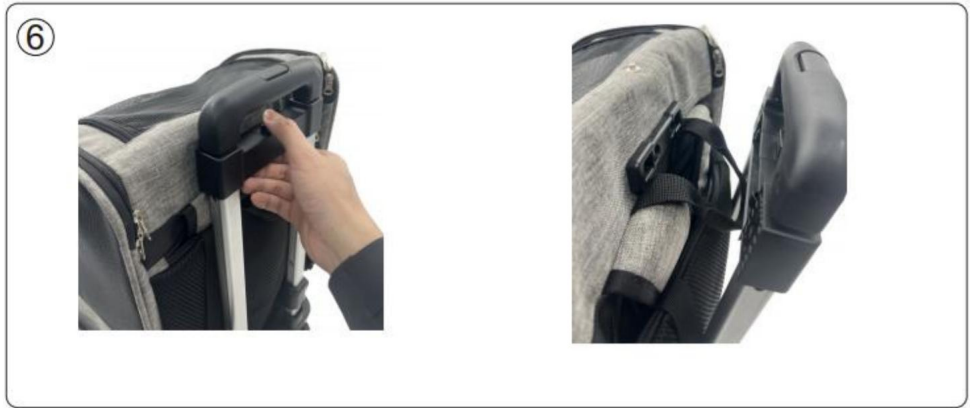

BEWAHREN SIE DIESE ANLEITUNG AUF

Spezifikationen

Modell	JW-XB21212519(T802)
Produktgröße	425x355x280mm
Farbe	Grau

KOMPONENTEN

Montageanleitung

③

④

⑤