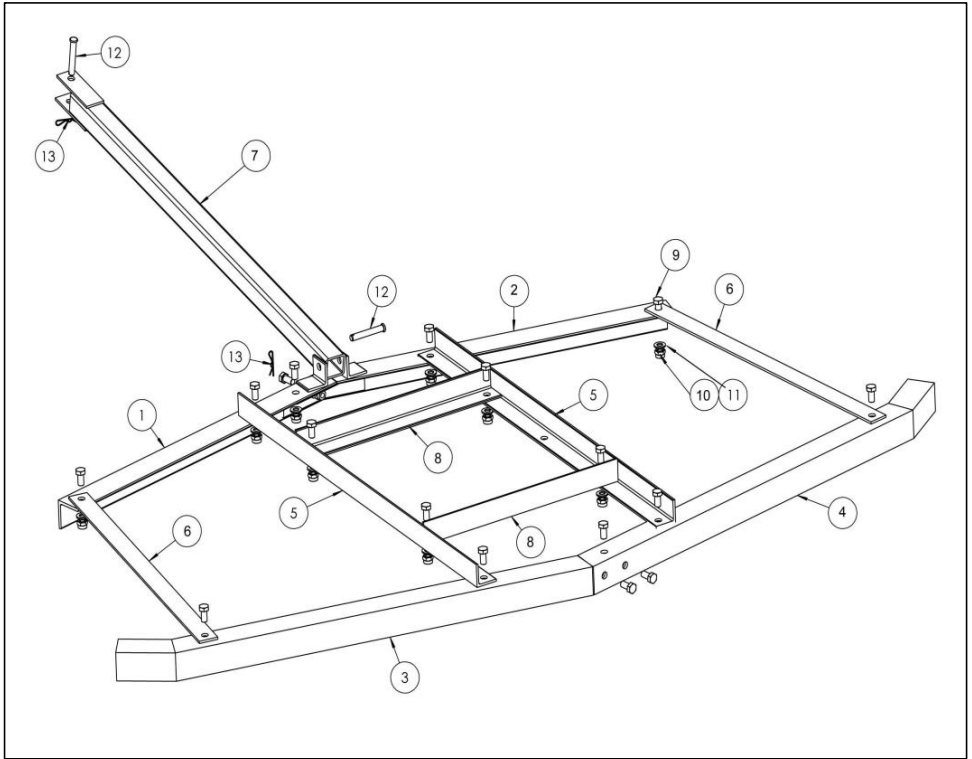

Adresse: Baoshanqu Shuangchenglu 803long 11hao 1602A-1609shi Shanghai

EK-VERTRETER: SHUNSHUN GmbH. Römeräcker 9 Z2021,76351

Linkenheim-Hochstetten, Deutschland

UK REP: Pooledas Group Ltd. Unit 5 Albert Edward House, The Pavilions Preston,
Vereinigtes Königreich

Importiert nach AUS: SIHAO PTY LTD. 1 ROKEVA STREETEASTWOOD NSW
2122 Australien

In die USA importiert: Sanven Technology Ltd. Suite 250, 9166 Anaheim Place,
Rancho Cucamonga, CA 91730

In China hergestellt