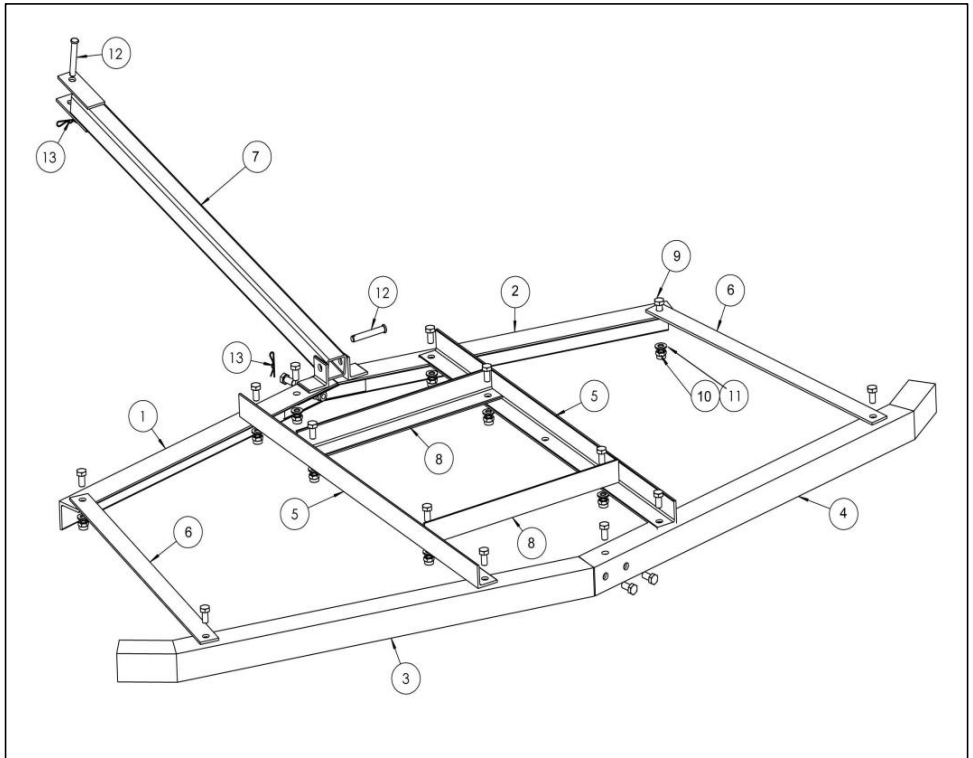

Adress: Baoshanqu Shuangchenglu 803long 11hao 1602A-1609shi Shanghai

EC REP: SHUNSHUN GmbH. Römeräcker 9 Z2021,76351

Linkenheim-Hochstetten, Tyskland

UK REP: Pooledas Group Ltd. Enhet 5 Albert Edward House, The Pavilions
Preston, Storbritannien

Importerad till AUS: SIHAO PTY LTD. 1 ROKEVA STREETEASTWOOD NSW
2122 Australien

Importerad till USA: Sanven Technology Ltd. Suite 250, 9166 Anaheim Place,
Rancho Cucamonga, CA 91730

Tillverkad i Kina