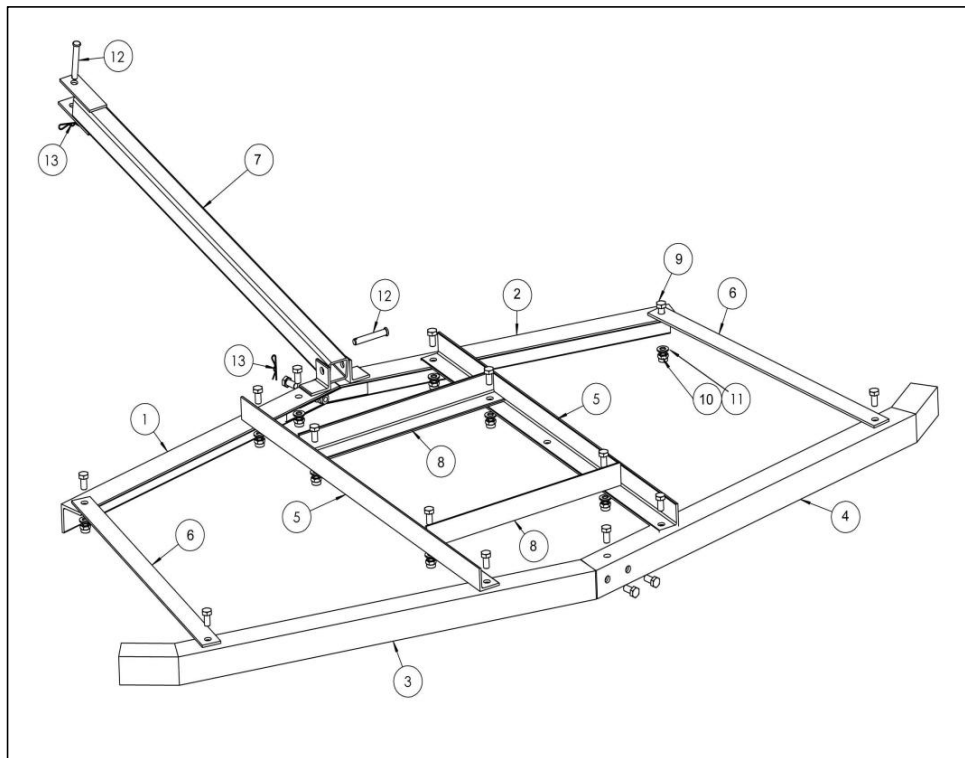

Adresse : Baoshanqu Shuangchenglu 803long 11hao 1602A-1609shi Shanghai

REPRÉSENTANT CE : SHUNSHUN GmbH. Römeräcker 9 Z2021,76351

Linkenheim-Hochstetten, Allemagne

REPRÉSENTANT DU Royaume-Uni : Pooledas Group Ltd. Unit 5 Albert Edward House, The Pavilions Preston, Royaume-Uni

Importé en Australie : SIHAO PTY LTD. 1 ROKEVA STREETASTWOOD NSW 2122 Australie

Importé aux États-Unis : Sanven Technology Ltd. Suite 250, 9166 Anaheim Place, Rancho Cucamonga, CA 91730

Fabriqué en Chine