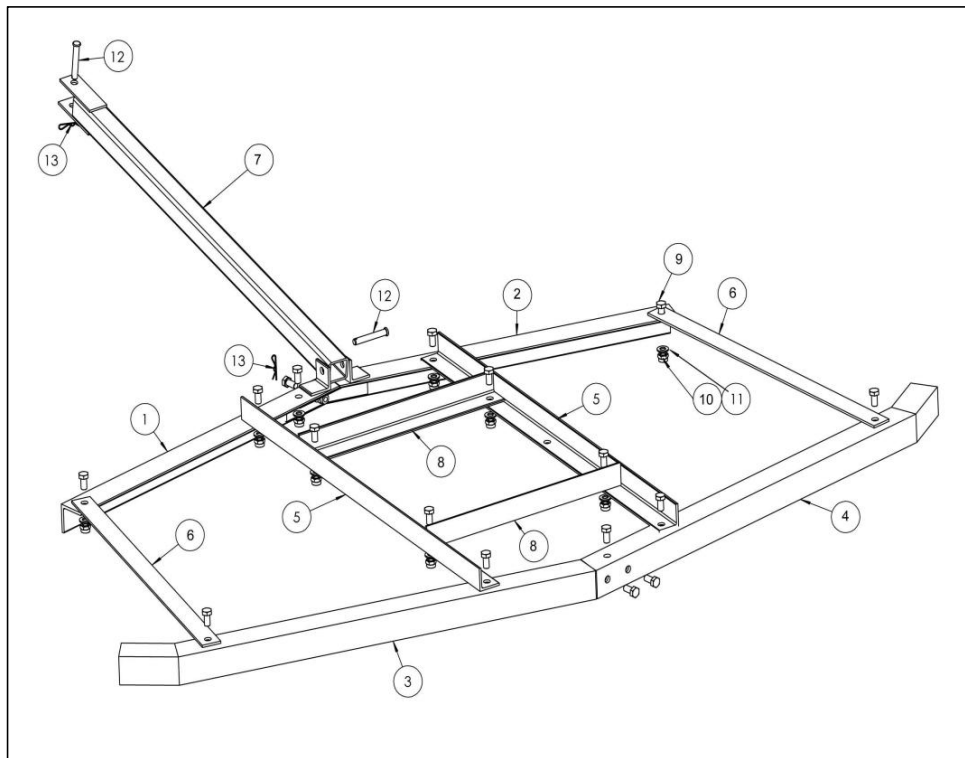

Dirección: Baoshanqu Shuangchenglu 803long 11hao 1602A-1609shi Shanghai

REPRESENTANTE CE: SHUNSHUN GmbH. Römeräcker 9 Z2021,76351
Linkenheim-Hochstetten, Alemania

REPRESENTANTE DEL REINO UNIDO: Pooledas Group Ltd. Unidad 5 Albert
Edward House, The Pavilions Preston, Reino Unido

Importado a AUS: SIHAO PTY LTD. 1 ROKEVA STREETASTWOOD NSW 2122
Australia

Importado a EE. UU.: Sanven Technology Ltd. Suite 250, 9166 Anaheim Place,
Rancho Cucamonga, CA 91730

Hecho en china