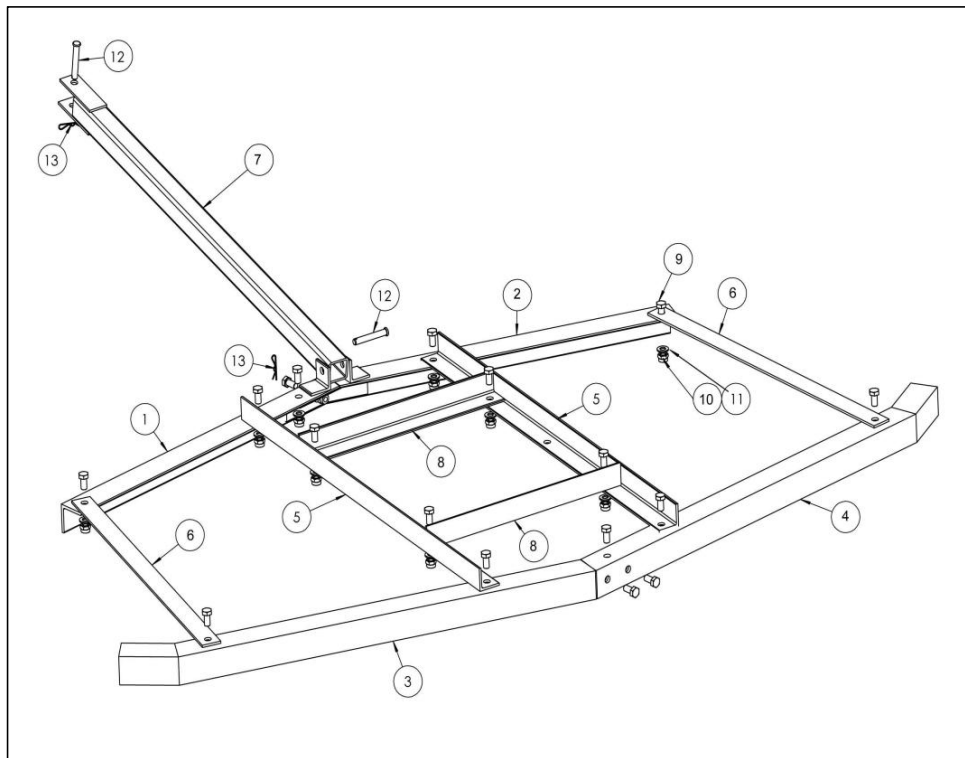

Adres: Baoshanqu Shuangchenglu 803long 11hao 1602A-1609shi Szanghaj

Przedstawiciel WE: SHUNSHUN GmbH. Römeräcker 9 Z2021,76351

Linkenheim-Hochstetten, Niemcy

REPUBLIKA WIELKIEJ BRYTANII: Pooledas Group Ltd. Jednostka 5 Albert
Edward House, The Pavilions Preston, Wielka Brytania

Import do AUS: SIHAO PTY LTD. 1 ROKEVA STREETEASTWOOD NSW 2122
Australia

Import do USA: Sanven Technology Ltd. Suite 250, 9166 Anaheim Place, Rancho
Cucamonga, CA 91730

Wyprodukowano w Chinach