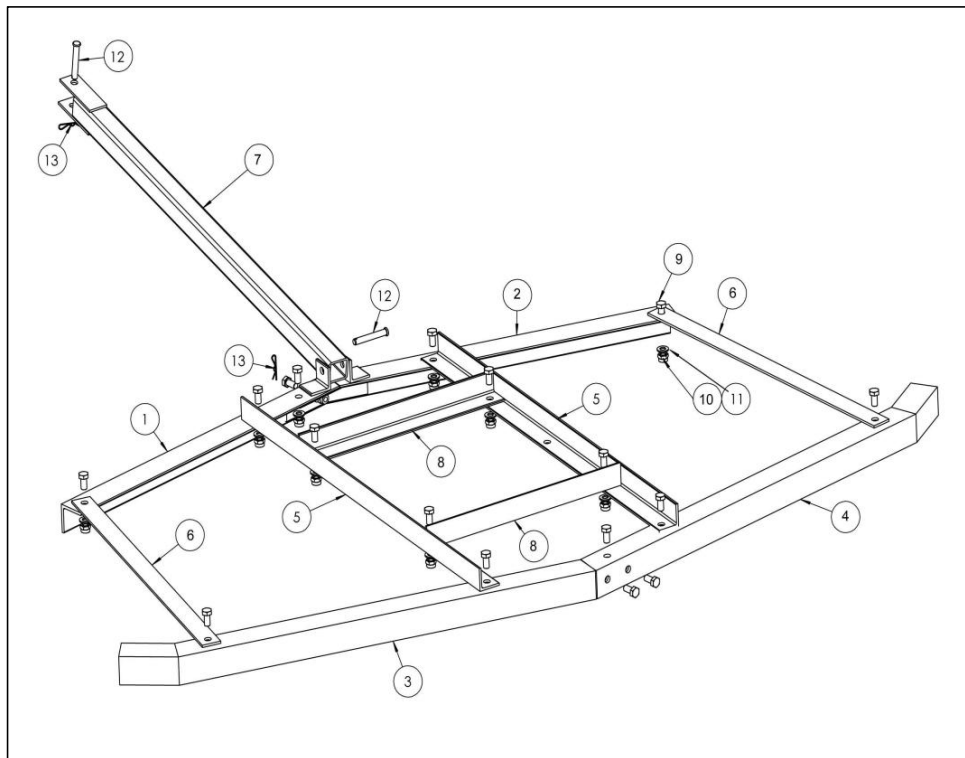

Indirizzo: Baoshanqu Shuangchenglu 803long 11hao 1602A-1609shi Shanghai

RAPPRESENTANTE CE: SHUNSHUN GmbH. Römeräcker 9 Z2021,76351
Linkenheim-Hochstetten, Germania

REP UK: Pooledas Group Ltd. Unit 5 Albert Edward House, The Pavilions Preston,
Regno Unito

Importato in AUS: SIHAO PTY LTD. 1 ROKEVA STREET EASTWOOD NSW
2122 Australia

Importato negli Stati Uniti: Sanven Technology Ltd. Suite 250, 9166 Anaheim
Place, Rancho Cucamonga, CA 91730

Made in China