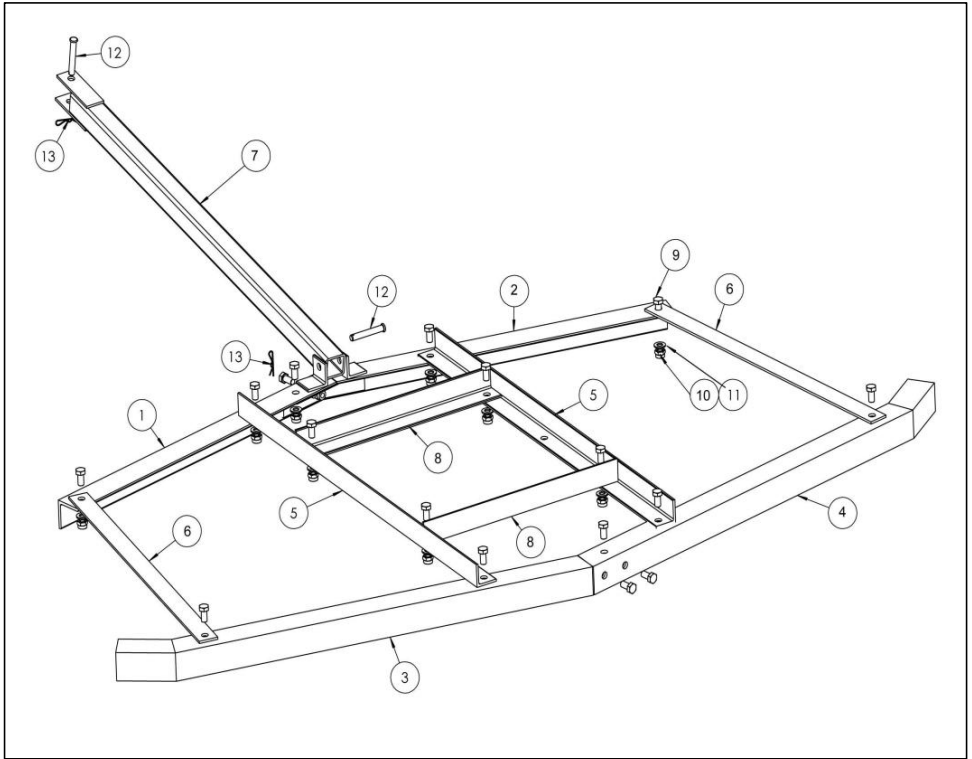

Adres: Baoshanqu Shuangchenglu 803long 11hao 1602A-1609shi Shanghai

EG-REP: SHUNSHUN GmbH. Römeräcker 9 Z2021,76351

Linkenheim-Hochstetten, Duitsland

VK REP: Pooledas Group Ltd. Unit 5 Albert Edward House, The Pavilions Preston,
Verenigd Koninkrijk

Geïmporteerd naar AUS: SIHAO PTY LTD. 1 ROKEVA STREETEASTWOOD
NSW 2122 Australië

Geïmporteerd naar de VS: Sanven Technology Ltd. Suite 250, 9166 Anaheim
Place, Rancho Cucamonga, CA 91730

Gemaakt in China