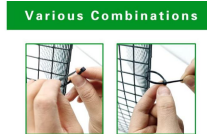

DLY MULTIPLE SHAPES

Puoi assemblare la forma che desideri in base al tuo esigenze e fornire aree più protette per il tuo giardino.

mettiamo 20 pezzi di ancoraggi a U come prodotti accessori, che possono realizzare l'impianto gabbia di protezione più solida quando DIY.

PROTECT PLANTS

Proteggi le piante: i protettori delle piante in rete metallica possono proteggere piantine di piante, alberi e verdure come alberi giovani, rose, gigli, spinaci, cavoli, ecc .

Prevenire danni ai piccoli animali : come scoiattoli, conigli, polli, uccelli, ecc.