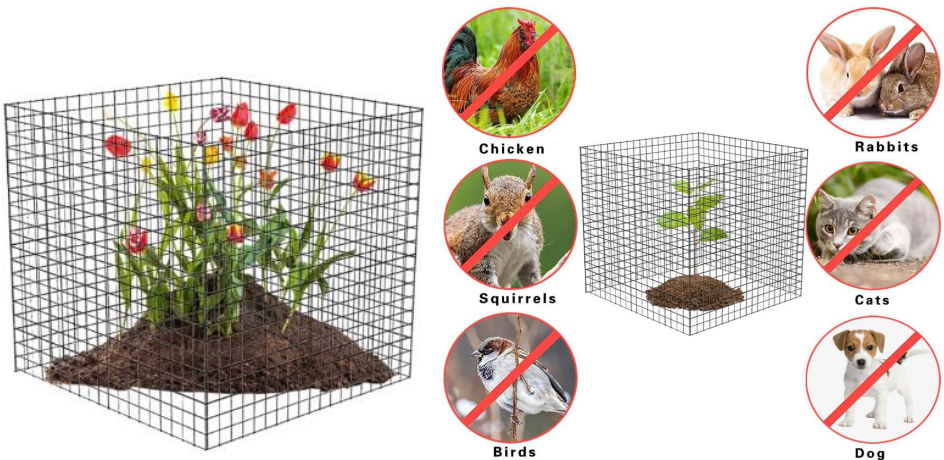

Steg 3 : Sätt den monterade buren runt växterna med olika kombinationer.

Steg 2: Fixa den med buntband och skär av de överflödiga delarna.

Steg 4: Slutligen, Sätt i U-ankarna för att fixera höljet.

DLY MULTIPLE SHAPES

Du kan sätta ihop den form du vill efter din behov och ge mer skyddade områden för din trädgård.

vi lägger 20 stycken av U-ankare som biprodukter, som kan göra anläggningen skyddsburen mer solid när DIY.

PROTECT PLANTS

Skydda växter: växtskydd av trådnät kan skydda dina plantor, träd och grönsaker som unga träd, rosor, liljor, spenat, grönkål, etc.

Förhindra skador på smådjur : som ekorre, kanin, kyckling, fågel, etc.