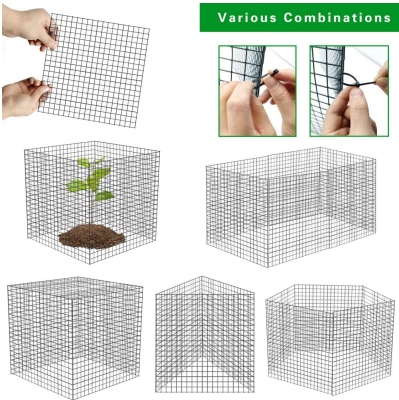

HOW TO INSTALL

Paso 1: Junte las redes y ajustar el ancho.

Paso 2: Fíjelo con brida para cables y Cortar las partes sobrantes.

Paso 3 : Pon la jaula montada. alrededor de las plantas con varias combinaciones.

Paso 4: Finalmente, Inserte los anclajes en U para fijar la carcasa.

DLY MULTIPLE SHAPES

Puedes montar la forma que quieras según tu Necesidades y proporcionar más áreas protegidas para su jardín.

ponemos 20 piezas de anclajes en U como productos incidentales, que pueden hacer que la planta Jaula de protección más sólida cuando DIY.

PROTECT PLANTS

Proteja las plantas: los protectores de plantas de malla de alambre pueden proteger sus plántulas, árboles y vegetales, como árboles jóvenes, rosas, lirios, espinacas, col rizada, etc.

Evite daños a animales pequeños : como ardillas, conejos, pollos, pájaros, etc.