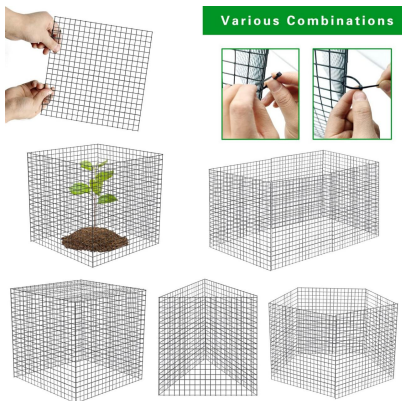

PACKING LIST

MODELLO: JSQBWZCL-14IN-5P		
NO.	NOME DELL'ACCESSORIO	QUANTITÀ
1	reti metalliche per la protezione delle piante	40 pz
2	fascette in nylon	200 pezzi

3	Ancoraggi a U	40 pezzi
4	Manuale d'uso	1 pc

HOW TO INSTALL

Passaggio 1: metti insieme le reti e regolare la larghezza.

Passaggio 3 : Metti la gabbia assemblata intorno alle piante con varie combinazioni.

Fare un passo 2: fissarlo con una fascetta per cavi e tagliare le parti in eccesso.