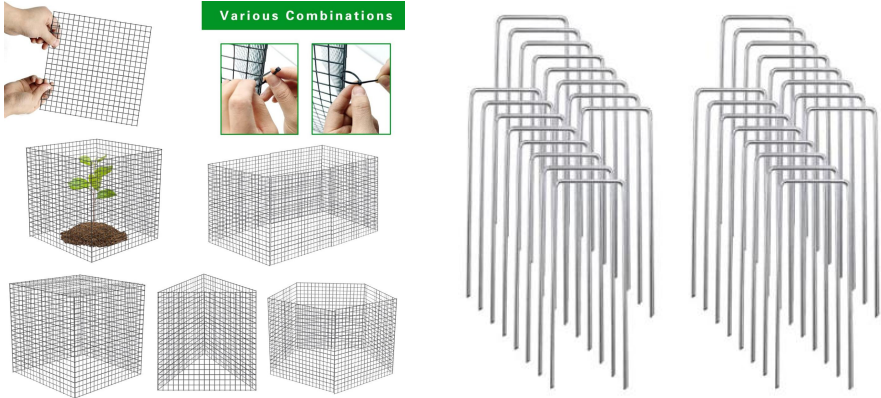

DLY MULTIPLE SHAPES

Vous pouvez assembler la forme que vous souhaitez selon vos besoins et fournir plus de zones protégées pour votre jardin.

on met 20 pièces d' ancrages en U comme produits accessoires, ce qui peut rendre l'usine cage de protection plus solide à DIY.

PROTECT PLANTS

Protégez les plantes : les protecteurs de plantes en treillis métallique peuvent protéger vos semis, arbres et légumes tels que les jeunes arbres, les roses, les lys, les épinards, le chou frisé, etc.

Prévenir les dommages causés aux petits animaux : tels que l'écureuil, le lapin, le poulet, l'oiseau, etc.