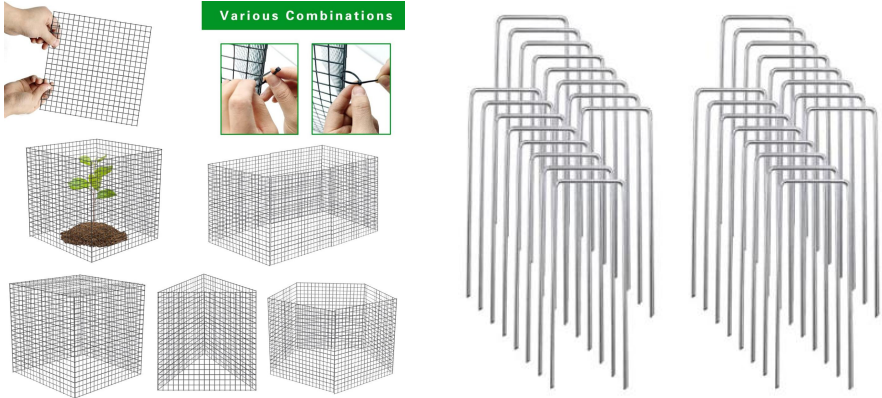

DLY MULTIPLE SHAPES

U kunt de gewenste vorm samenstellen volgens uw wensen behoeften en zorg voor meer beschermde gebieden voor uw tuin.

we plaatsen 20 stuks van U-ankers als nevenproducten, die de plant kunnen maken beschermingskooi steviger wanneer DIY.

PROTECT PLANTS

Bescherm planten: plantenbeschermers van draadgaas kunnen uw plantenzaailingen, bomen en groenten zoals jonge bomen, rozen, lelies, spinazie, boerenkool, enz. beschermen .

Voorkom schade aan kleine dieren : zoals eekhoorn, konijn, kip, vogel, enz.