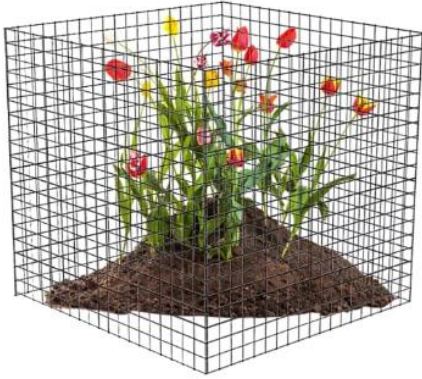

Paso 4: Finalmente, Inserte los anclajes en U para fijar la carcasa.

DLY MULTIPLE SHAPES

Puedes montar la forma que quieras según tu Necesidades y proporcionar más áreas protegidas para su jardín.

ponemos 20 piezas de anclajes en U como productos incidentales, que pueden hacer que la planta Jaula de protección más sólida cuando DIY.

PROTECT PLANTS

Proteja las plantas: los protectores de plantas de malla de alambre pueden proteger sus plántulas, árboles y vegetales, como árboles jóvenes, rosas, lirios, espinacas, col rizada, etc.

Evite daños a animales pequeños : como ardillas, conejos, pollos, pájaros, etc.