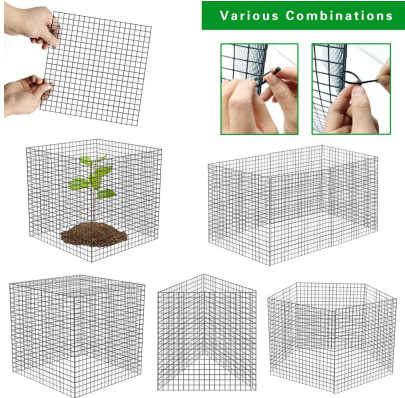

HOW TO INSTALL

Étape 1 : Assemblez les filets et ajuster la largeur.

Étape 2 : Fixez-le avec un serre-câble et coupez les parties excédentaires.

Étape 3 : Mettez la cage assemblée autour des plantes avec diverses combinaisons.

Étape 4 : Enfin, insérez les ancrages en U pour fixer le boîtier.

DLY MULTIPLE SHAPES

Vous pouvez assembler la forme que vous souhaitez selon vos besoins et fournir plus de zones protégées pour votre jardin.