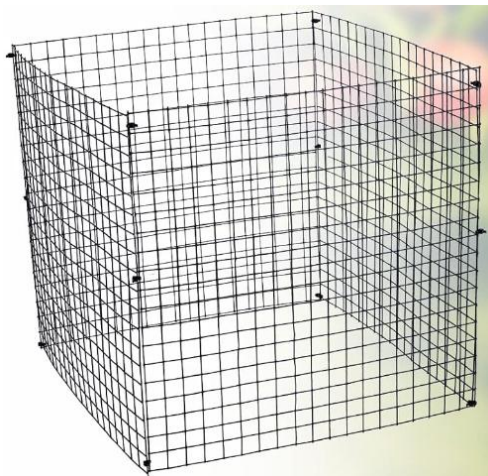

VEVOR®

TOUGH TOOLS, HALF PRICE

PLANT CAGES & SUPPORT

JSQBWZCL-12in-10P

NEED HELP? CONTACT US!

Have product questions? Need technical support? Please feel free to contact us:

Technical Support and E-Warranty Certificate
www.vevor.com/support

This is the original instruction, please read all manual instructions carefully before operating. VEVOR reserves a clear interpretation of our user manual. The appearance of the product shall be subject to the product you received. Please forgive us that we won't inform you again if there are any technology or software updates on our product.