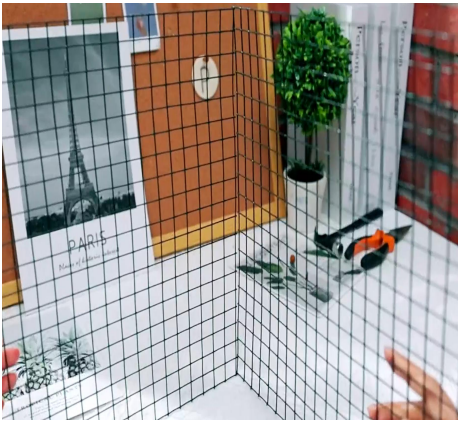

GUARDA ESTAS INSTRUCCIONES

PRODUCT DESCRIPTION

MODELO	Número de juegos	Color	tamaño
JSQBWZCL-12IN-10P	10 juegos	Negro	12*12*12 pulgadas

Consejos cálidos:

- Medido a mano, permita un ligero error de tamaño.
- Debido a las diferencias de luz y configuración de la pantalla, el color del producto puede variar ligeramente del de las imágenes.
- Permita una ligera diferencia de dimensión debido a diferentes medidas manuales.
- Confirme el tamaño antes de comprar, ¡esperamos que le brinde una experiencia de compra agradable!

HOW TO INSTALL

Paso 1: Junte las redes y ajustar el ancho.

Paso 2: Fíjelo con brida para cables y Cortar las partes sobrantes.

Paso 3 : Pon la jaula montada. alrededor de las plantas con varias combinaciones.

HOW TO INSTALL

Krok 1: Złóż siatki razem i dostosować szerokość.

Krok 3: Umieść zmontowaną klatkę wokół roślin w różnych kombinacjach.

kablowej i odetni nadmiar części.

Krok 4: Wreszcie, włóż kotwy w kształcie litery U, aby zamocować obudowę.