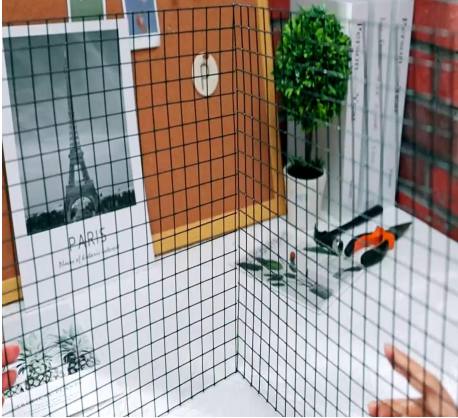

HOW TO INSTALL

Krok 1: Złóż siatki razem i dostosować szerokość.

Krok 3: Umieść zmontowaną klatkę wokół roślin w różnych kombinacjach.

kablowej i odetni nadmiar części.

Krok 4: Wreszcie, włóż kotwy w kształcie litery U, aby zamocować obudowę.