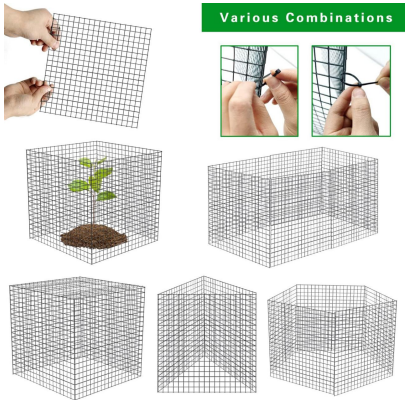

Schritt 3 : Setzen Sie den montierten Käfig rund um die Pflanzen mit verschiedenen Kombinationen.