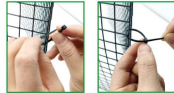

Various Combinations