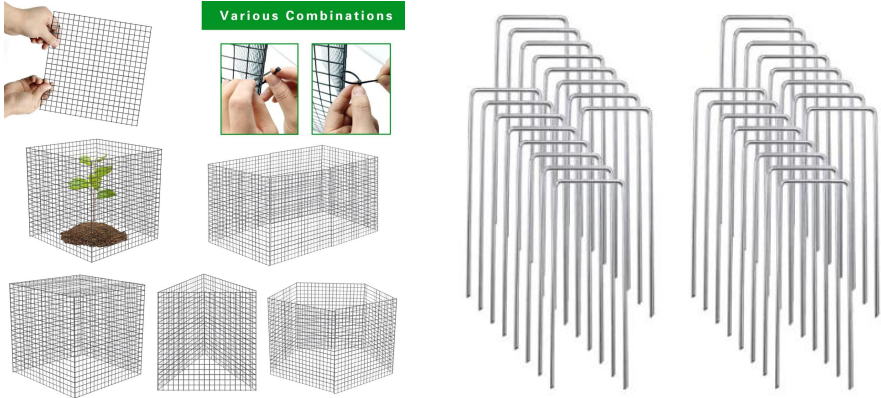

DLY MULTIPLE SHAPES

Możesz złożyć żądany kształt zgodnie ze swoimi potrzeb i zapewnić więcej chronionych obszarów dla swojego ogrodu.

Kładziemy 20 sztuk kotew w kształcie litery U jako produktów ubocznych, które mogą wytworzyć instalację klatka ochronna bardziej solidna, gdy DIY.

PROTECT PLANTS

Chroń rośliny: ochroniacze roślin z siatki drucianej mogą chronić sadzonki roślin, drzewa i warzywa, takie jak młode drzewa, róże, lilie, szpinak, jarmuż itp .

Zapobiegaj uszkodzeniom małych zwierząt : takich jak wiewiórka, królik, kurczak, ptak itp.