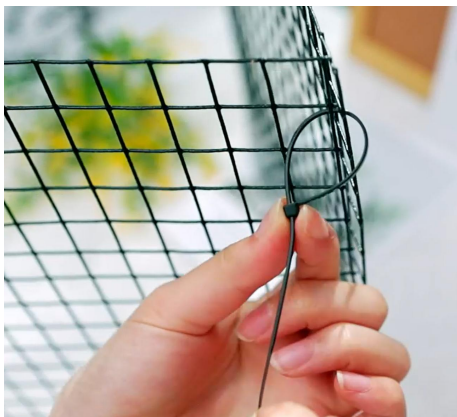

HOW TO INSTALL

Passaggio 1: metti insieme le reti e regolare la larghezza.

Passaggio 3 : Metti la gabbia assemblata intorno alle piante con varie combinazioni.

Fare un passo 2: fissarlo con una fascetta per cavi e tagliare le parti in eccesso.

Passaggio 4: infine, inserire gli ancoraggi a U per fissare la custodia.

DLY MULTIPLE SHAPES

Puoi assemblare la forma che desideri in base al tuo esigenze e fornire aree più protette per il tuo giardino.