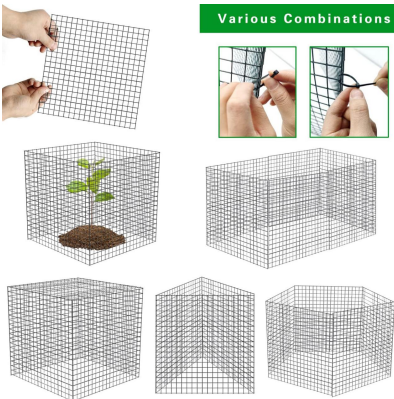

PACKING LIST

MODELL: JSQBWZCL-14IN-5P		
NEJ.	TILLBEHÖRS NAMN	KVANTITET
1	växtskyddsnät av metall	40 st s
2	buntband av nylon	200 st
3	U-ankare	40 st
4	Användarmanual	1 st

HOW TO INSTALL

Steg 1: Sätt ihop näten och justera bredden.

Steg 3 : Sätt den monterade buren runt växterna med olika kombinationer.

Steg 2: Fixa den med buntband och skär av de överflödiga delarna.

Steg 4: Slutligen, Sätt i U-ankarna för att fixera höljet.

DLY MULTIPLE SHAPES