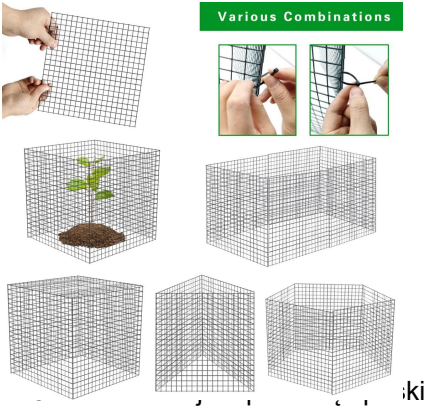

Krok 3: Umieść zmontowaną klatkę wokół roślin w różnych kombinacjach.