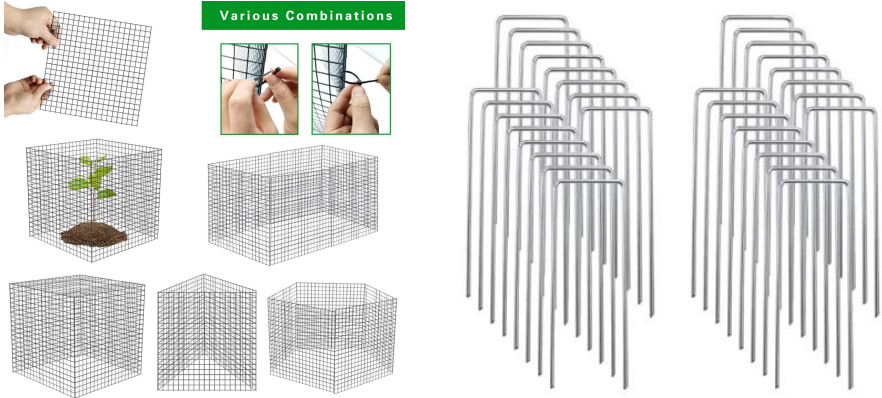

HOW TO INSTALL

Paso 1: Junte las redes y ajustar el ancho.

Paso 2: Fíjelo con brida para cables y Cortar las partes sobrantes.

Paso 3 : Pon la jaula montada. alrededor de las plantas con varias combinaciones.

Paso 4: Finalmente, Inserte los anclajes en U para fijar la carcasa.

DLY MULTIPLE SHAPES

Puedes montar la forma que quieras según tu Necesidades y proporcionar más áreas protegidas para su jardín.

ponemos 20 piezas de anclajes en U como productos incidentales, que pueden hacer que la planta Jaula de protección más sólida cuando DIY.

PROTECT PLANTS

Proteja las plantas: los protectores de plantas de malla de alambre pueden proteger sus plántulas, árboles y vegetales, como árboles jóvenes, rosas, lirios, espinacas, col rizada, etc.

Evite daños a animales pequeños : como ardillas, conejos, pollos, pájaros, etc.