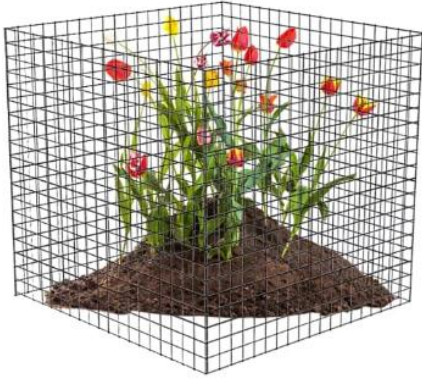

DLY MULTIPLE SHAPES

Możesz złożyć żądany kształt zgodnie ze swoimi potrzeb i zapewnić więcej chronionych obszarów dla swojego ogrodu.

Kładziemy 20 sztuk kotew w kształcie litery U jako produktów ubocznych, które mogą wytworzyć instalację klatka ochronna bardziej solidna, gdy DIY.

PROTECT PLANTS

Chroń rośliny: ochroniacze roślin z siatki drucianej mogą chronić sadzonki roślin, drzewa i warzywa, takie jak młode drzewa, róże, lilie, szpinak, jarmuż itp .

Zapobiegaj uszkodzeniom małych zwierząt : takich jak wiewiórka, królik, kurczak, ptak itp.