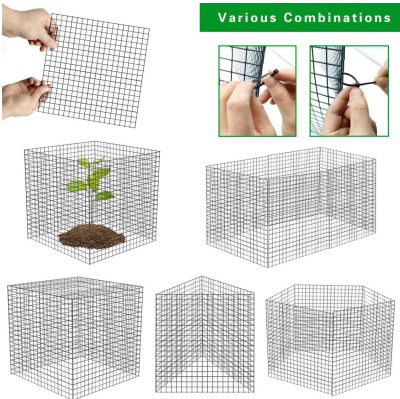

Stap 3: Plaats de gemonteerde kooi rond de planten met verschillende combinaties.