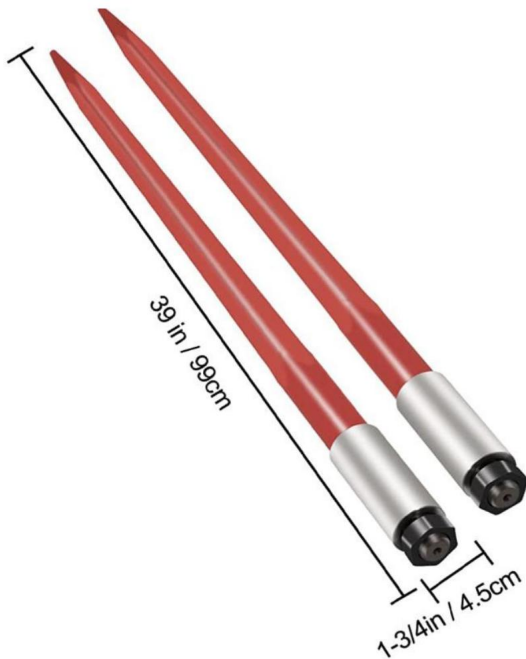

Description du produit

! AVERTISSEMENT !

1. Poids de chargement recommandé : 2000 lb. Limite de charge utile : 3000 lb.
2. Une fois l'assemblage terminé, inspectez soigneusement la machine pour vous assurer que tous les écrous et boulons ont été complètement serrés.
3. Il faut se tenir à l'écart des gens lorsque la machine est en mouvement. Ceci est prévenir les blessures graves ou la mort causées par des accidents.
4. La garantie ne couvre pas les dommages résultant d'une mauvaise utilisation, d'une surcharge ou mauvaise installation.