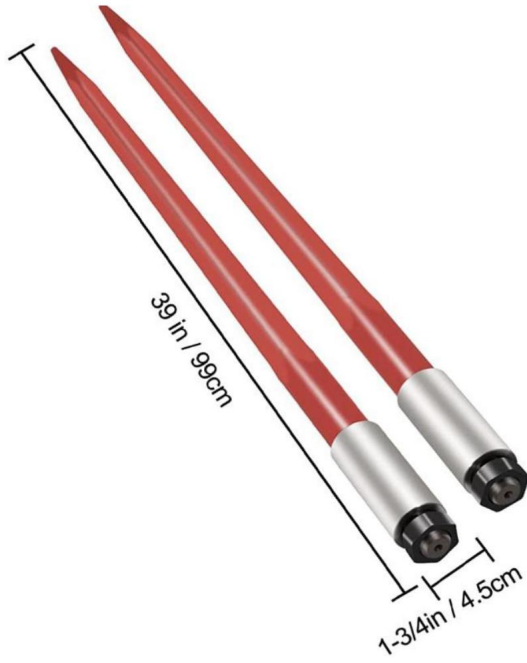

Produktbeschreibung

! WARNUNG !

1. Empfohlenes Ladegewicht: 2000 Pfund. Arbeitslastgrenze: 3000 Pfund.
2. Nach Abschluss der Montage die Maschine gründlich überprüfen, um sicherzugehen dass alle Schrauben und Muttern vollständig festgezogen sind.
3. Muss sich von Menschen fernhalten, wenn die Maschine in Bewegung ist. Dies ist Verhinderung schwerer oder tödlicher Verletzungen durch Unfälle.
4. Die Garantie deckt keine Schäden ab, die durch Missbrauch, Überlastung oder unsachgemäße Installation.