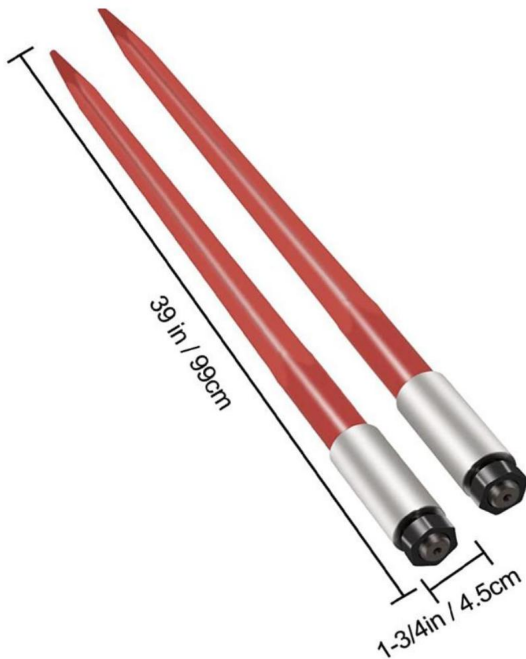

Descripción del Producto

! ADVERTENCIA !

1. Peso de carga recomendado: 2000 libras. Límite de carga de trabajo: 3000 libras.
2. Después de completar el montaje, inspeccione minuciosamente la máquina para asegurarse que todas las tuercas y tornillos estén completamente apretados.
3. Debe mantenerse alejado de las personas cuando la máquina esté en movimiento. Esto es para Prevenir lesiones graves o la muerte causadas por accidentes.
4. La garantía no cubre daños resultantes de mal uso, sobrecarga o Instalación incorrecta.