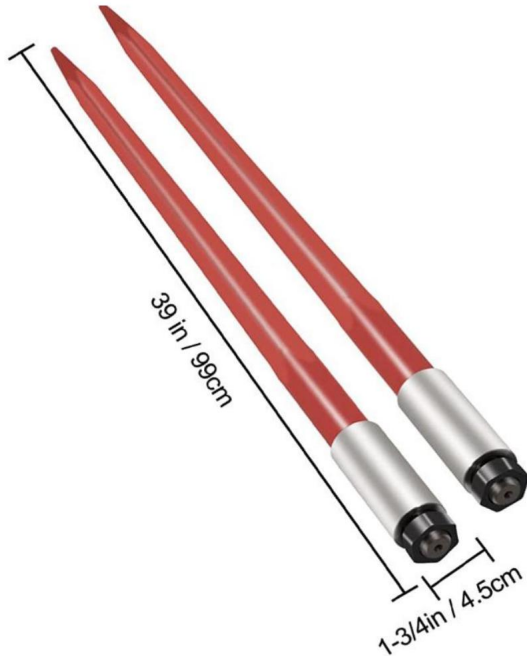

Productomschrijving

! WAARSCHUWING!

1. Aanbevolen laadgewicht: 2000LBS. Werklastlimiet: 3000LBS.
2. Controleer de machine grondig nadat de montage is voltooid om er zeker van te zijn dat alle moeren en bouten goed vastgedraaid zijn.
3. Moet uit de buurt van mensen blijven als de machine in beweging is. Dit is om ernstig letsel of de dood als gevolg van ongevallen te voorkomen.
4. De garantie dekt geen schade die het gevolg is van verkeerd gebruik, overbelasting of Onjuiste installatie.