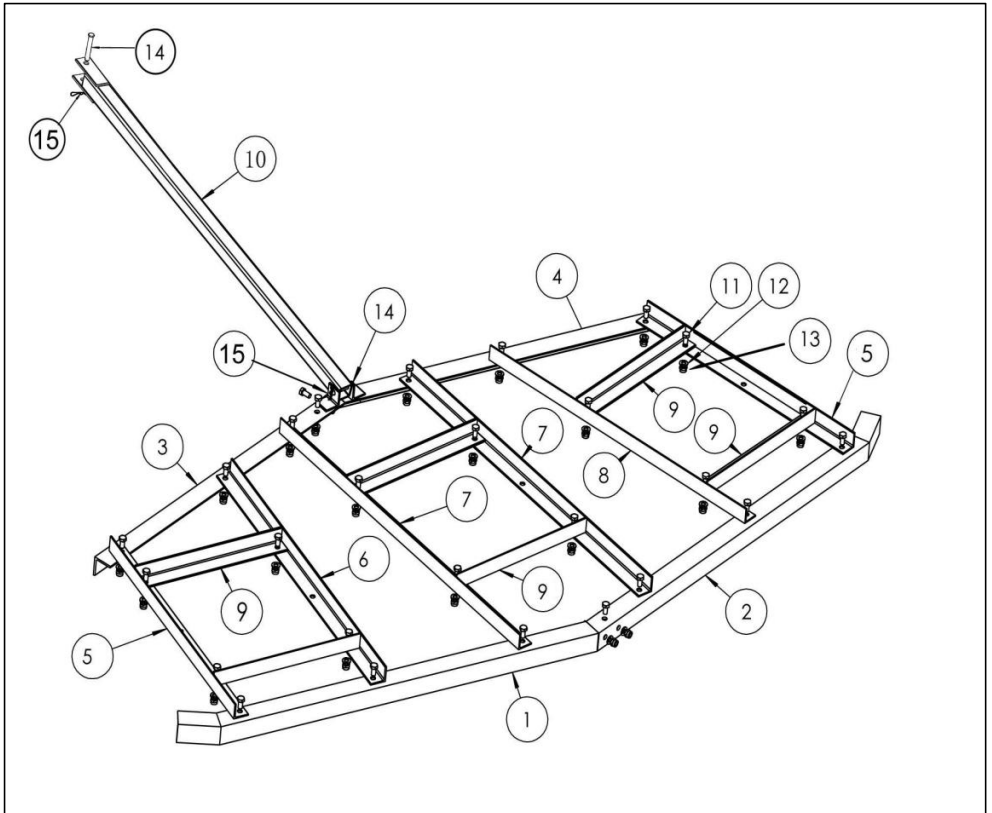

TECHNICAL PARAMETERS

Model	LJY1210
Colour	BLACK
Size	2200*2070*100 mm
Material	Q235

PARTS LIST AND ASSEMBLING

1#  x1	2#  x1	3#  x1	4#  x1	5#  x2	6#  x1
7#  x2	8#  x1	9#  x6	10#  x1	11#  x29	12#  x29
13#  x29	14#  x2	15#  x2			