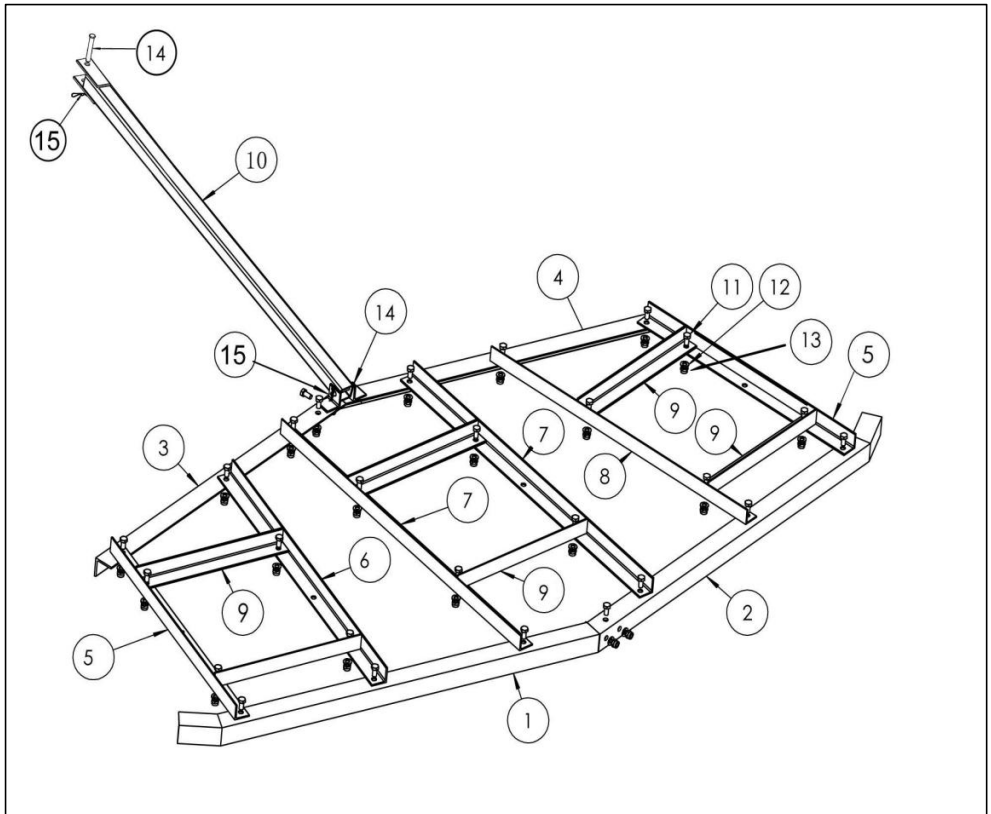

SPARA DESSA INSTRUKTIONER

TECHNICAL PARAMETERS

Modell	LJY1210
Färg	SVART
Storlek	2200*2070*100 mm
Material	Q235

PARTS LIST AND ASSEMBLING

<p>1#</p>  <p>x1</p>	<p>2#</p>  <p>x1</p>	<p>3#</p>  <p>x1</p>	<p>4#</p>  <p>x1</p>	<p>5#</p>  <p>x2</p>	<p>6#</p>  <p>x1</p>
<p>7#</p>  <p>x2</p>	<p>8#</p>  <p>x1</p>	<p>9#</p>  <p>x6</p>	<p>10#</p>  <p>x1</p>	<p>11#</p>  <p>x29</p>	<p>12#</p>  <p>x29</p>
<p>13#</p>  <p>x29</p>	<p>14#</p>  <p>x2</p>	<p>15#</p>  <p>x2</p>			