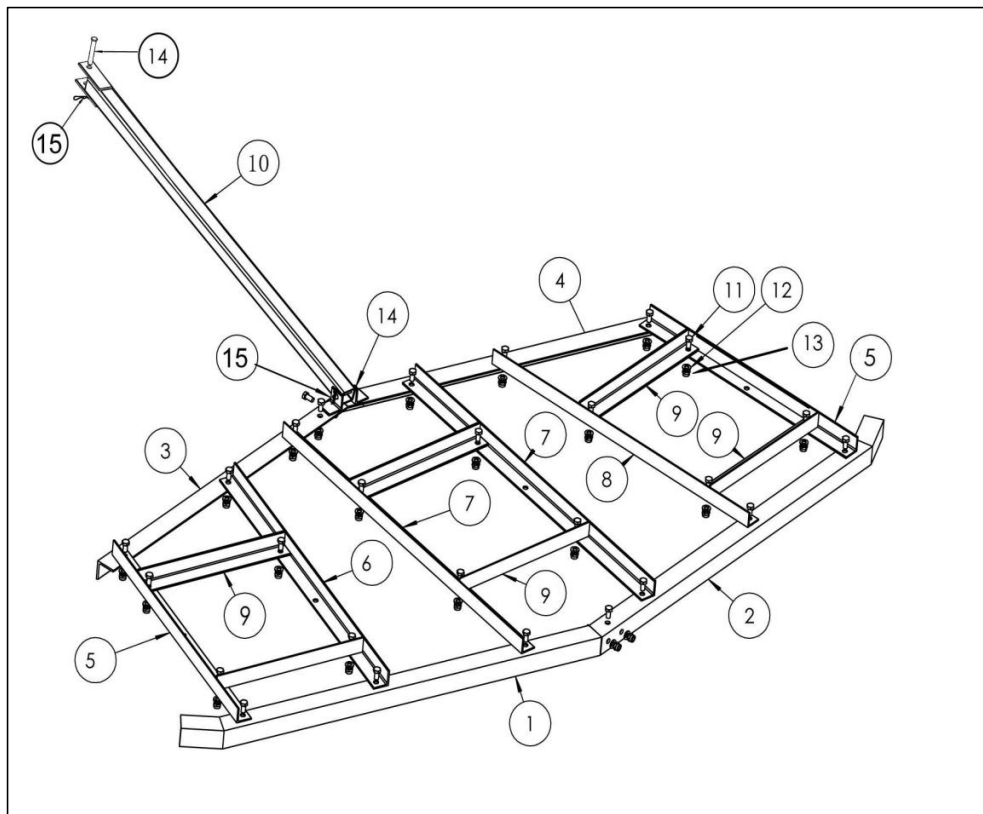

CONSERVA QUESTE ISTRUZIONI

TECHNICAL PARAMETERS

Modello	LJY1210
Colore	NERO
Misurare	2200*2070*100mm
Materiale	Q235

PARTS LIST AND ASSEMBLING

1#  x1	2#  x1	3#  x1	4#  x1	5#  x2	6#  x1
7#  x2	8#  x1	9#  x6	10#  x1	11#  x29	12#  x29
13#  x29	14#  x2	15#  x2			