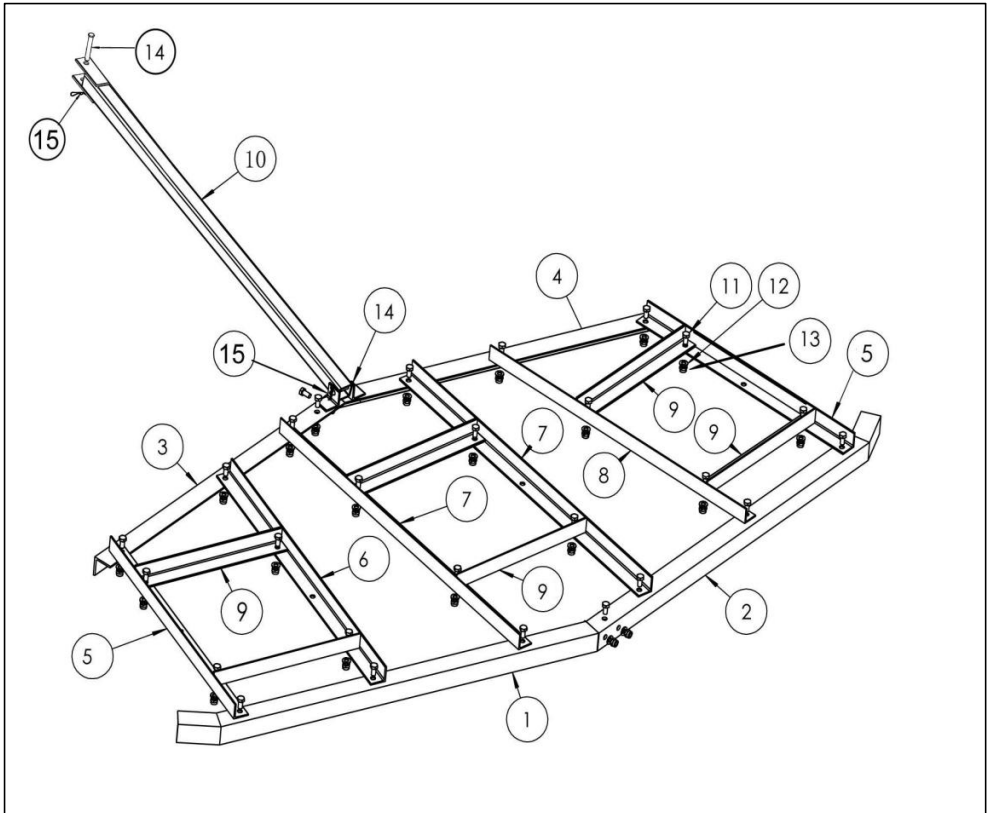

GUARDA ESTAS INSTRUCCIONES

TECHNICAL PARAMETERS

Modelo	LJY1210
Color	NEGRO
Tamaño	2200*2070*100 milímetros
Material	Q235

PARTS LIST AND ASSEMBLING

1#  x1	2#  x1	3#  x1	4#  x1	5#  x2	6#  x1
7#  x2	8#  x1	9#  x6	10#  x1	11#  x29	12#  x29
13#  x29	14#  x2	15#  x2			