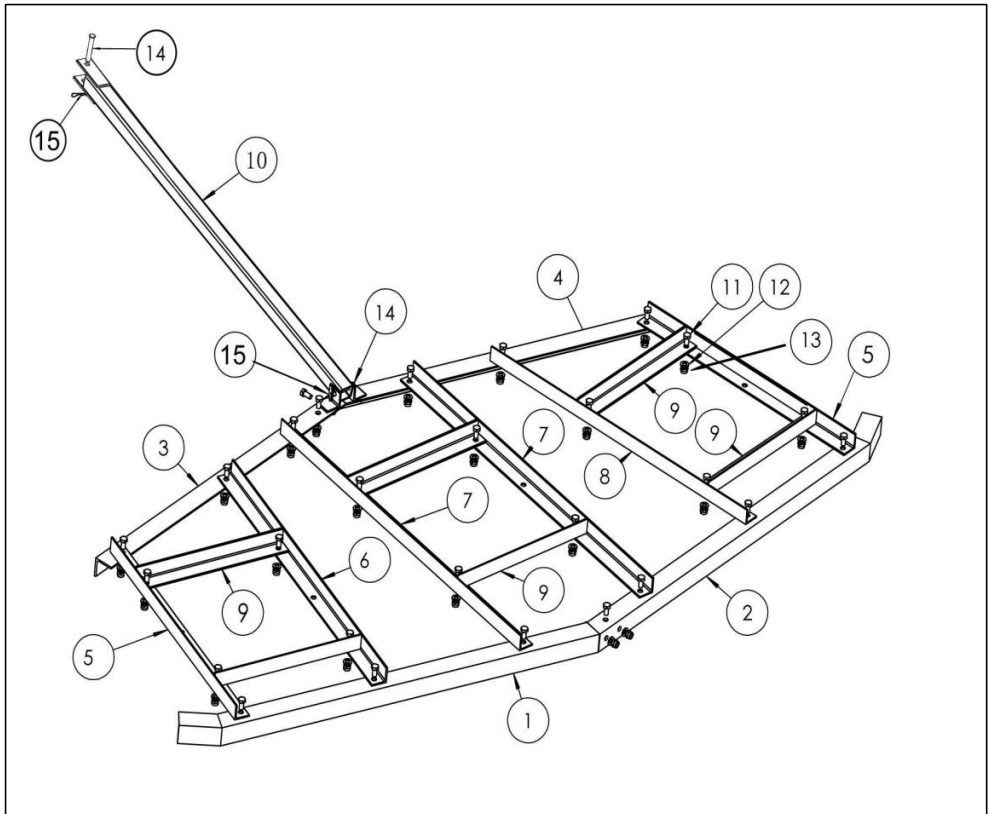

CONSERVEZ CES INSTRUCTIONS

TECHNICAL PARAMETERS

Modèle	LJY1210
Couleur	NOIR
Taille	2200*2070*100 millimètres
Matériel	Q235

PARTS LIST AND ASSEMBLING

1#  x1	2#  x1	3#  x1	4#  x1	5#  x2	6#  x1
7#  x2	8#  x1	9#  x6	10#  x1	11#  x29	12#  x29
13#  x29	14#  x2	15#  x2			