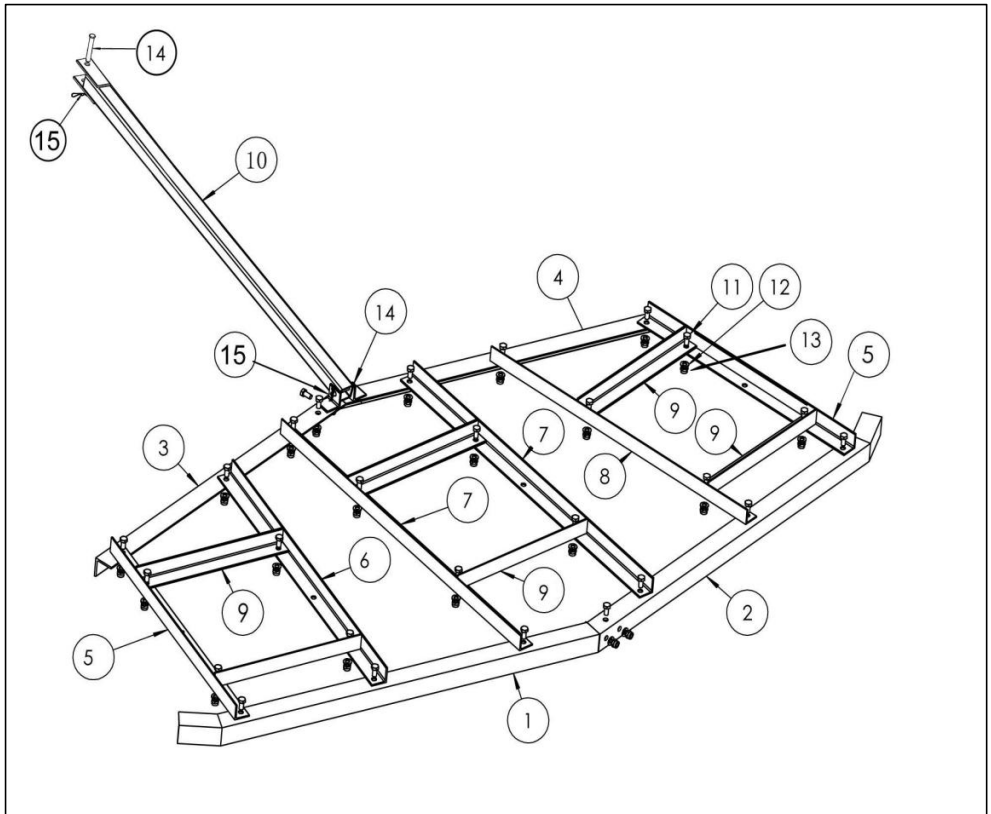

BEWAAR DEZE INSTRUCTIES

TECHNICAL PARAMETERS

Model	LJY1210
Kleur	ZWART
Maat	2200*2070*100 mm
Materiaal	Q235

PARTS LIST AND ASSEMBLING

<p>1#</p>  <p>x1</p>	<p>2#</p>  <p>x1</p>	<p>3#</p>  <p>x1</p>	<p>4#</p>  <p>x1</p>	<p>5#</p>  <p>x2</p>	<p>6#</p>  <p>x1</p>
<p>7#</p>  <p>x2</p>	<p>8#</p>  <p>x1</p>	<p>9#</p>  <p>x6</p>	<p>10#</p>  <p>x1</p>	<p>11#</p>  <p>x29</p>	<p>12#</p>  <p>x29</p>
<p>13#</p>  <p>x29</p>	<p>14#</p>  <p>x2</p>	<p>15#</p>  <p>x2</p>			