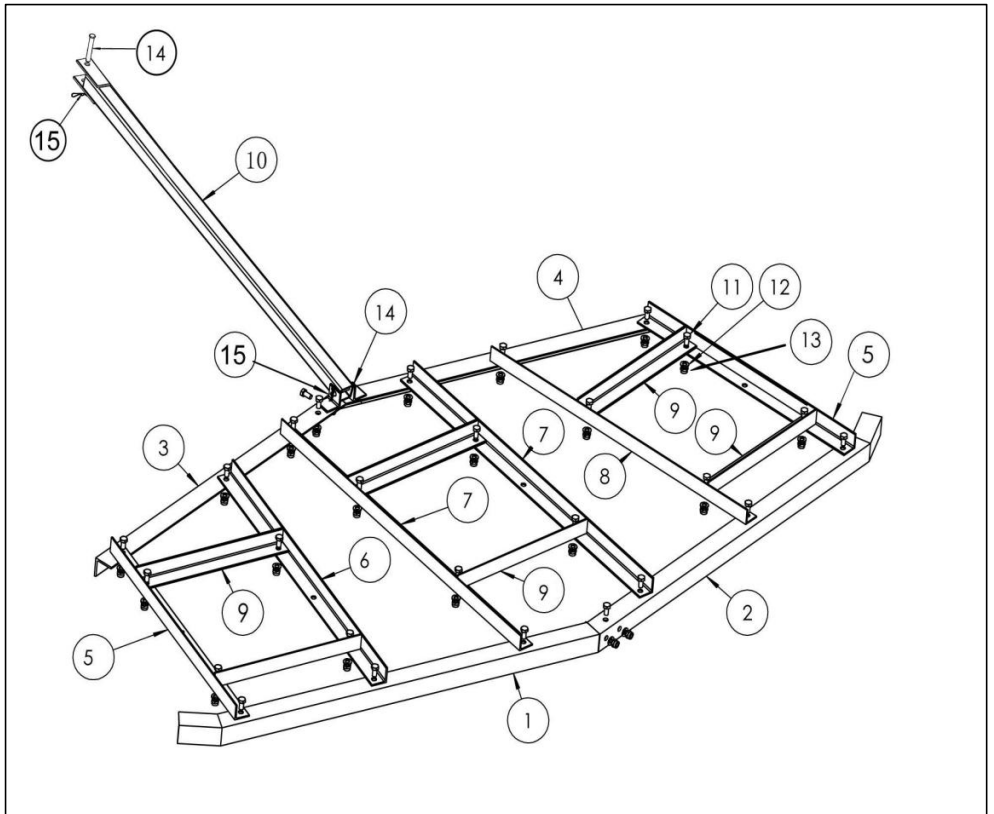

ANLEITUNG AUFBEWAHREN

TECHNICAL PARAMETERS

Modell	LJY1210
Farbe	SCHWARZ
Größe	2200*2070*100 mm
Material	Q235

PARTS LIST AND ASSEMBLING

1#  x1	2#  x1	3#  x1	4#  x1	5#  x2	6#  x1
7#  x2	8#  x1	9#  x6	10#  x1	11#  x29	12#  x29
13#  x29	14#  x2	15#  x2			