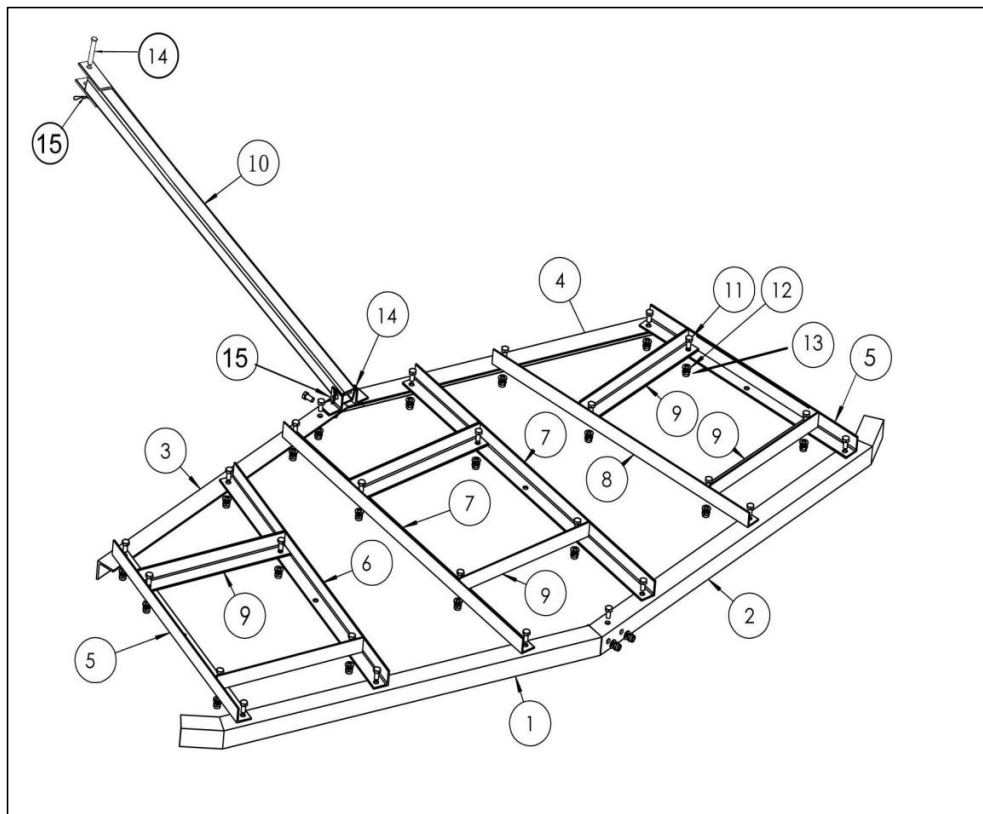

ZACHOWAJ TE INSTRUKCJE

TECHNICAL PARAMETERS

Model	LJY1210
Kolor	CZARNY
Rozmiar	2200*2070*100mm
Materiał	Q235

PARTS LIST AND ASSEMBLING

1#  x1	2#  x1	3#  x1	4#  x1	5#  x2	6#  x1
7#  x2	8#  x1	9#  x6	10#  x1	11#  x29	12#  x29
13#  x29	14#  x2	15#  x2			