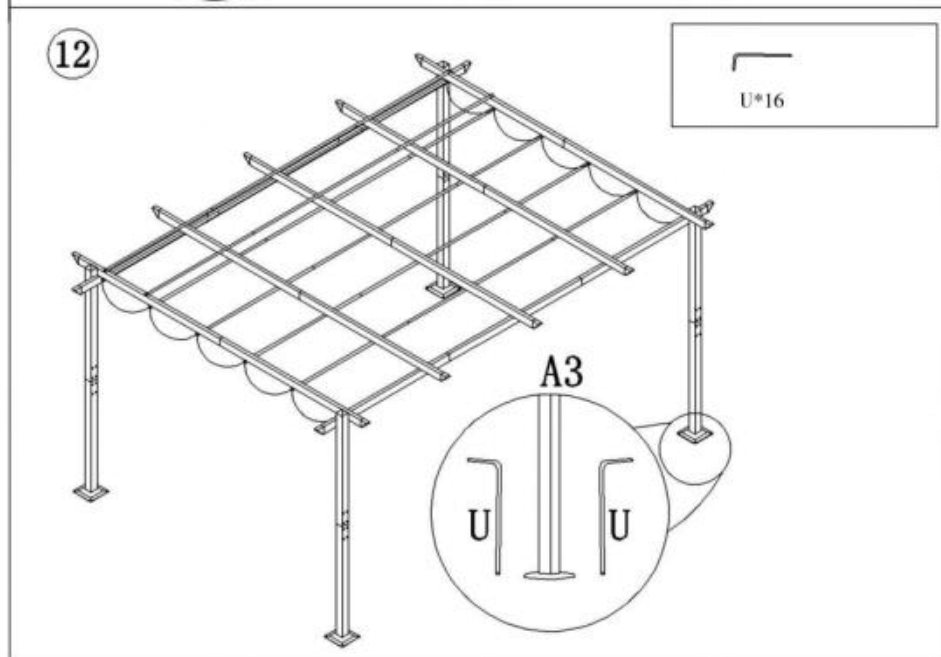

Produktbeschreibung

5

6

Hinweis: Der Verdeckbezug ist undicht Löcher (R)

Hersteller : Shanghaimuxinmuyeyouxiangongsi

Adresse: Shuangchenglu 803nong11hao1602A-1609shi, Baoshanqu, Shanghai 200000 CN.

Nach AUS importiert: SIHAO PTY LTD. 1 ROKEVA
STREETEASTWOOD NSW 2122 Australien