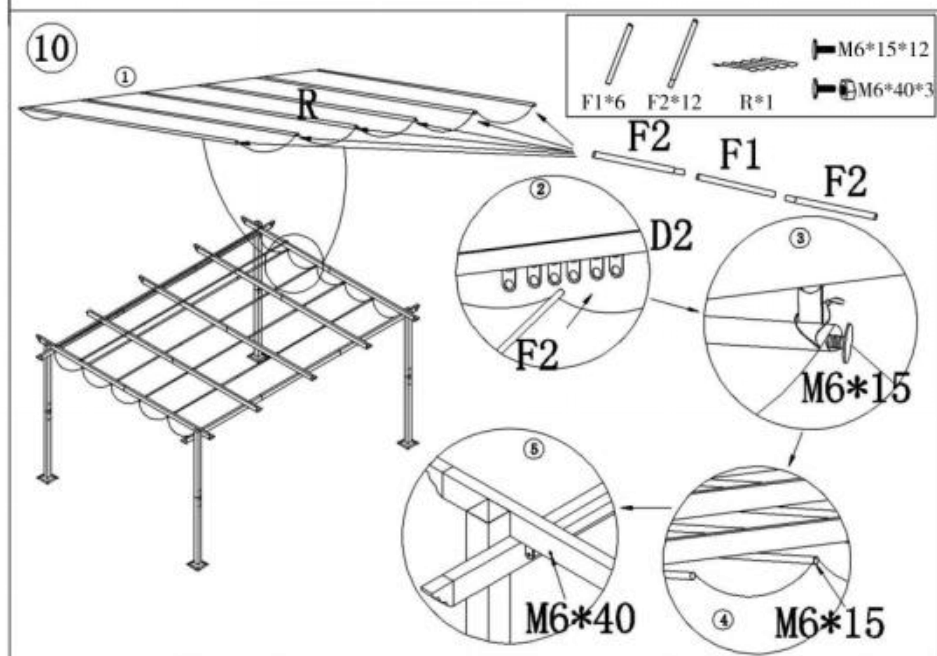

Produktbeschreibung

5

6

Hinweis: Der Verdeckbezug ist undicht Löcher (R)

Hersteller : Shanghaimuxinmuyeyouxiangongsi

Adresse: Shuangchenglu 803nong11hao1602A-1609shi, Baoshanqu, Shanghai 200000 CN.

Nach AUS importiert: SIHAO PTY LTD. 1 ROKEVA
STREETEASTWOOD NSW 2122 Australien