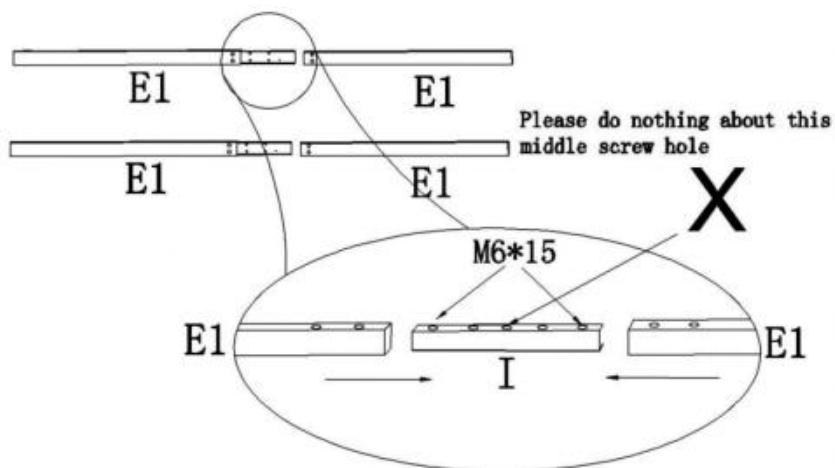

Produktbeschreibung

5

6

Hinweis: Der Verdeckbezug ist undicht Löcher (R)

Hersteller : Shanghaimuxinmuyeyouxiangongsi

Adresse: Shuangchenglu 803nong11hao1602A-1609shi, Baoshanqu, Shanghai 200000 CN.

Nach AUS importiert: SIHAO PTY LTD. 1 ROKEVA
STREETEASTWOOD NSW 2122 Australien