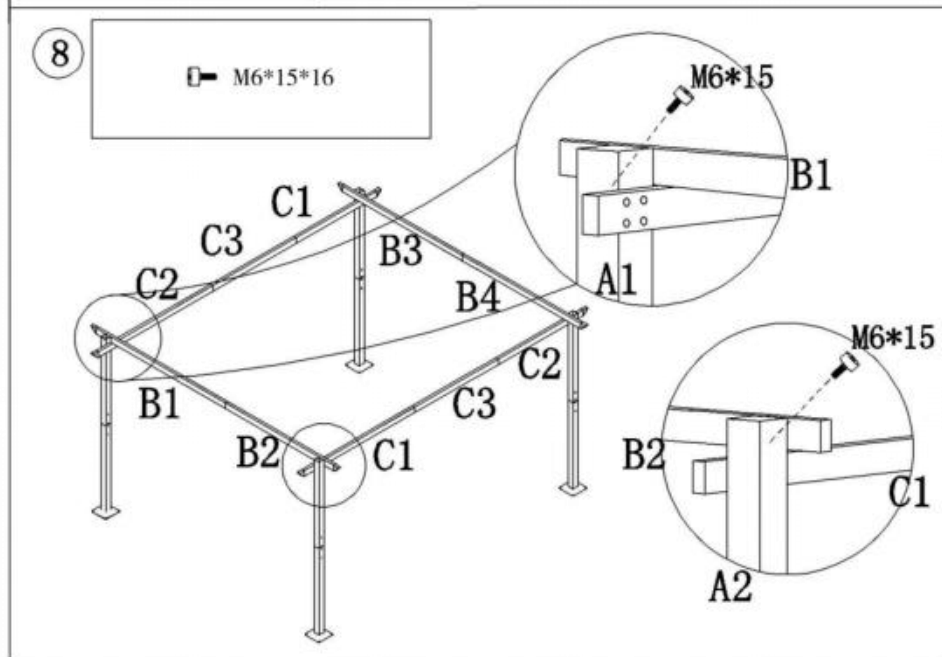

Produktbeschreibung

5

6

Hinweis: Der Verdeckbezug ist undicht Löcher (R)

Hersteller : Shanghaimuxinmuyeyouxiangongsi

Adresse: Shuangchenglu 803nong11hao1602A-1609shi, Baoshanqu, Shanghai 200000 CN.

Nach AUS importiert: SIHAO PTY LTD. 1 ROKEVA
STREETEASTWOOD NSW 2122 Australien