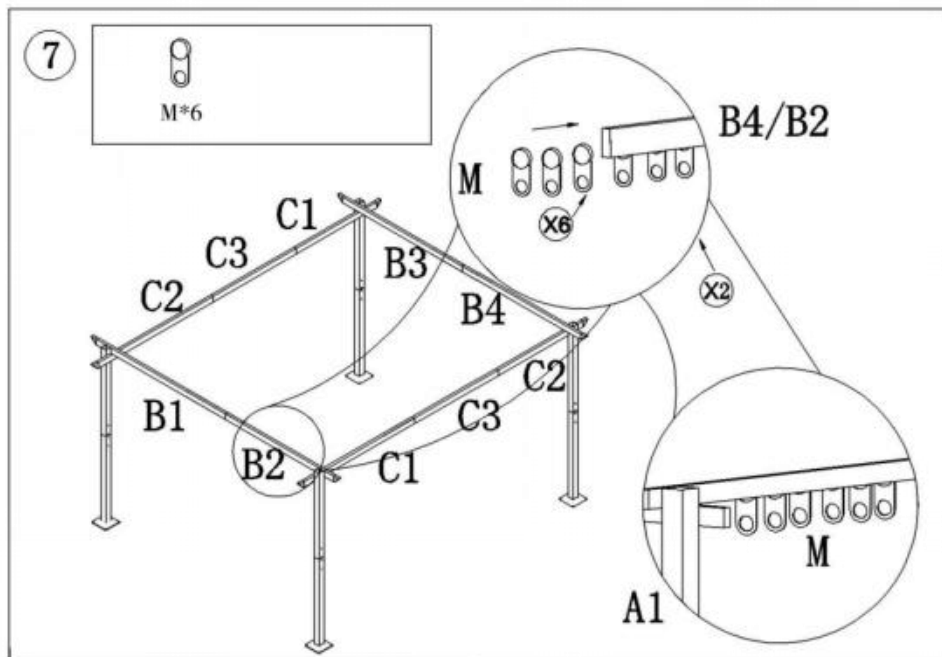

Produktbeschreibung

5

6

Hinweis: Der Verdeckbezug ist undicht Löcher (R)

Hersteller : Shanghaimuxinmuyeyouxiangongsi

Adresse: Shuangchenglu 803nong11hao1602A-1609shi, Baoshanqu, Shanghai 200000 CN.

Nach AUS importiert: SIHAO PTY LTD. 1 ROKEVA
STREETEASTWOOD NSW 2122 Australien