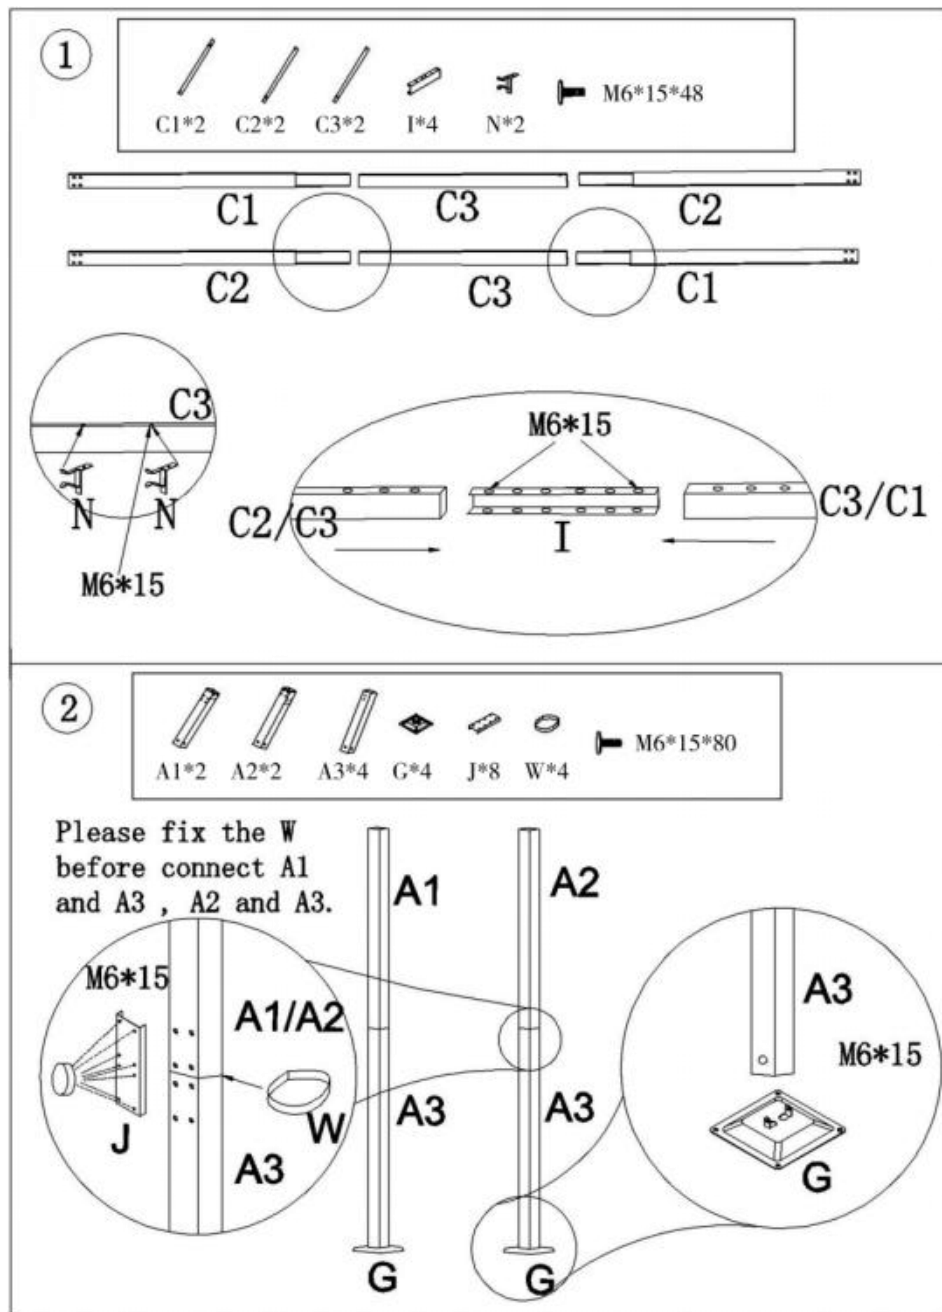

Descripción del Producto