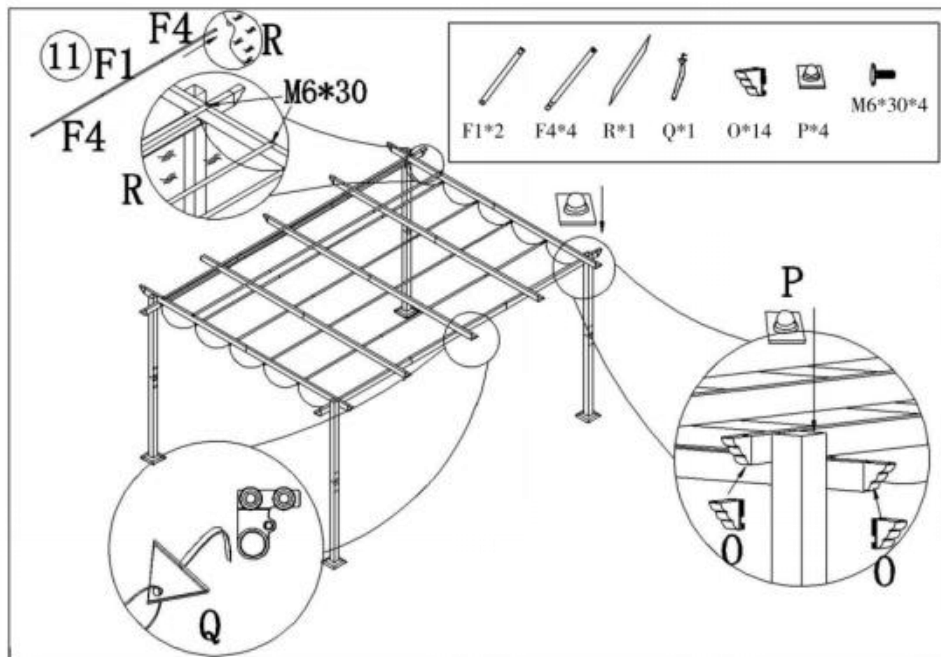

Produktbeschreibung

5

6

Hinweis: Der Verdeckbezug ist undicht Löcher (R)

Hersteller : Shanghaimuxinmuyeyouxiangongsi

Adresse: Shuangchenglu 803nong11hao1602A-1609shi, Baoshanqu, Shanghai 200000 CN.

Nach AUS importiert: SIHAO PTY LTD. 1 ROKEVA
STREETEASTWOOD NSW 2122 Australien