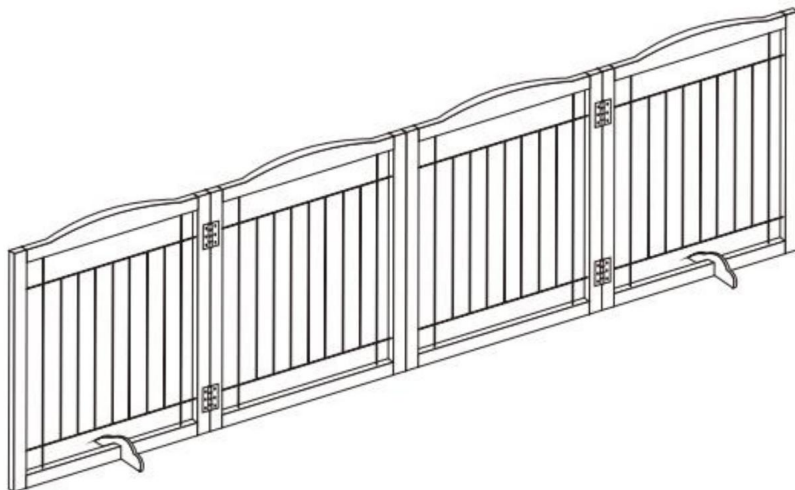

VEVOR®
TOUGH TOOLS, HALF PRICE

Wolnostojący drewniany

Bramka dla zwierząt

MODEL: JYWS-9632

POTRZEBUJESZ POMOCY? SKONTAKTUJ SIĘ Z NAMI!

Masz pytania dotyczące produktu? Potrzebujesz wsparcia technicznego? Skontaktuj się z nami: Wsparcie

techniczne i certyfikat E-Gwarancji www.vevor.com/support

To jest oryginalna instrukcja, przed użyciem należy uważnie przeczytać wszystkie instrukcje. VEVOR zastrzega sobie jasną interpretację naszej instrukcji obsługi. Wygląd produktu będzie zależał od produktu, który otrzymałeś. Prosimy o wybaczenie, że nie poinformujemy Cię ponownie, jeśli w naszym produkcie pojawią się jakiegokolwiek aktualizacje technologiczne lub oprogramowania.