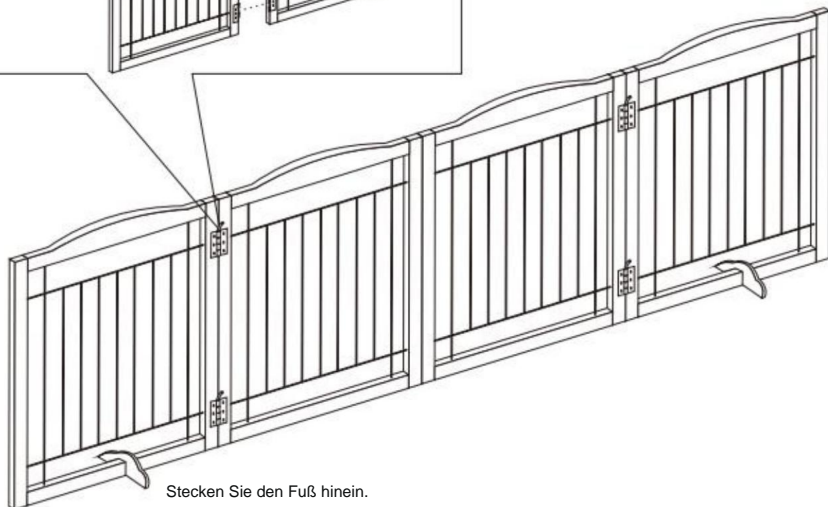

Stecken Sie den Fuß hinein.

HINWEIS: Bitte befestigen Sie an der Unterseite jeder Tür und jedes Fußes zwei Anti-Rutsch-Aufkleber .