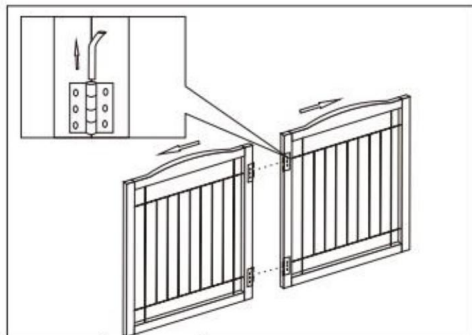

INSTALLATIE

Eenvoudige demontage: De deuren kunnen worden gedemonteerd nadat u de scharniergegels handmatig hebt verwijderd.