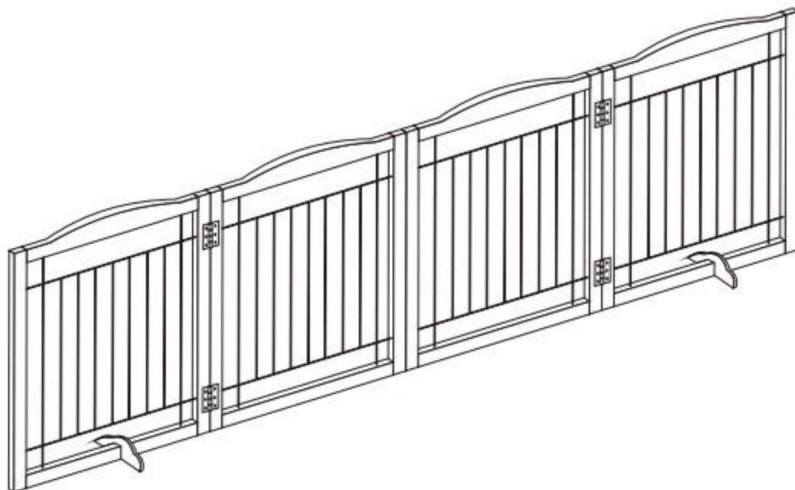

VEVOR[®]
TOUGH TOOLS, HALF PRICE

FRITT STÅENDE TRÄ
PET GATE

MODELL: JYWS-9632

BEHÖVER HJÄLP? KONTAKTA OSS!

Har du produktfrågor? Behöver du teknisk support? Kontakta oss gärna: **Teknisk support och e-garanticertifikat www.vevor.com/support**