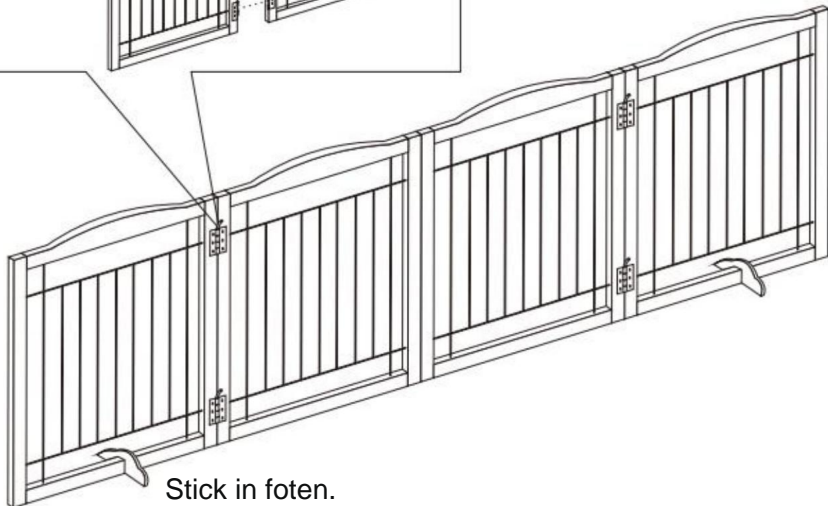

2 st (gångjärn, lägg till 2 till)

14 st (anti-halk klistermärke)

INSTALLATION

Enkel demontering: Dörrarna kan separeras efter manuell borttagning av gångjärnsspärren.

Stick in foten.

OBS: Vänligen fäst 2 halkskyddsdekaler längst ner på varje dörr och fot .