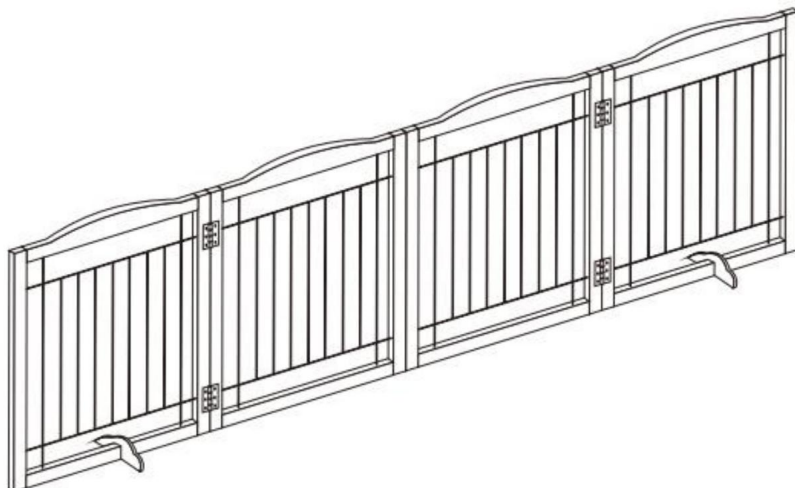

VEVOR®
TOUGH TOOLS, HALF PRICE

IN LEGNO AUTOPORTANTE

CANCELLO PER ANIMALI DOMESTICI

MODELLO: JYWS-9632

HAI BISOGNO DI AIUTO? CONTATTACI!

Hai domande sul prodotto? Hai bisogno di supporto tecnico? Non esitare a contattarci:

Supporto

**tecnico e certificato di garanzia elettronica [www.vevor.com/
support](http://www.vevor.com/support)**

Questa è l'istruzione originale, si prega di leggere attentamente tutte le istruzioni del manuale prima di utilizzare. VEVOR si riserva una chiara interpretazione del nostro manuale utente. L'aspetto del prodotto sarà soggetto al prodotto ricevuto. Vi preghiamo di perdonarci se non vi informeremo di nuovo se ci sono aggiornamenti tecnologici o software sul nostro prodotto.