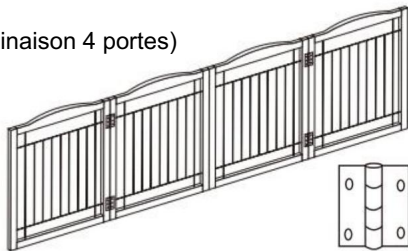

MODÈLE ET PARAMÈTRES

Modèle	JYWS-9632
Taille de la porte simple (L x H)	610x813mm
Nombre de portes	4
Longueur développée	2450 mm
Matériels	Bois massif et fil de fer
Couleur	Marron / Blanc

COMPOSANTS

1PC (combinaison 4 portes)