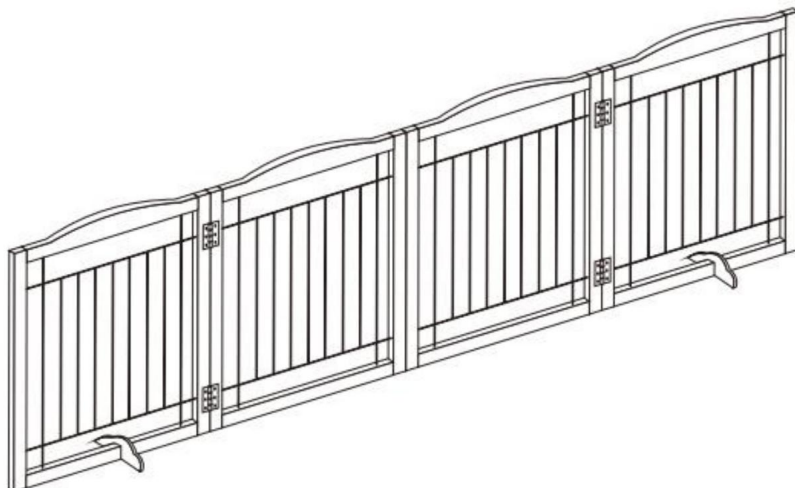

VEVOR[®]
TOUGH TOOLS, HALF PRICE

MADERA INDEPENDIENTE

PUERTA PARA MASCOTAS

MODELO: JYWS-9632

¿NECESITA AYUDA? ¡CONTÁCTENOS!

¿Tiene preguntas sobre el producto? ¿Necesita asistencia técnica? No dude en ponerse en contacto con