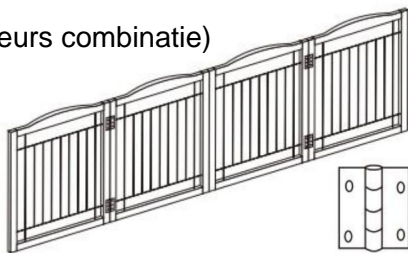

COMPONENTEN

1PC (4-deurs combinatie)

2PCS (Voet)

2PCS (scharnier, voeg er nog 2 toe)

14 stuks (antislipsticker)