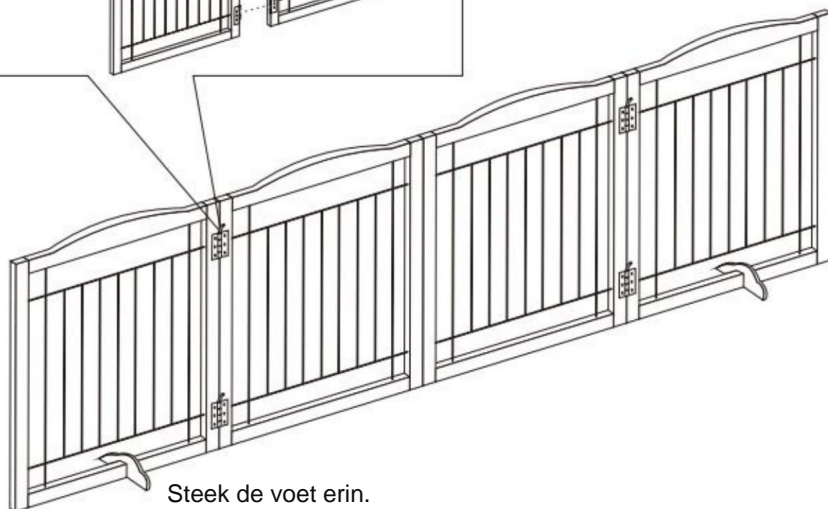

2PCS (scharnier, voeg er nog 2 toe)

14 stuks (antislipsticker)

INSTALLATIE

Eenvoudige demontage: De deuren kunnen worden gedemonteerd nadat u de scharniergegels handmatig hebt verwijderd.

Steek de voet erin.