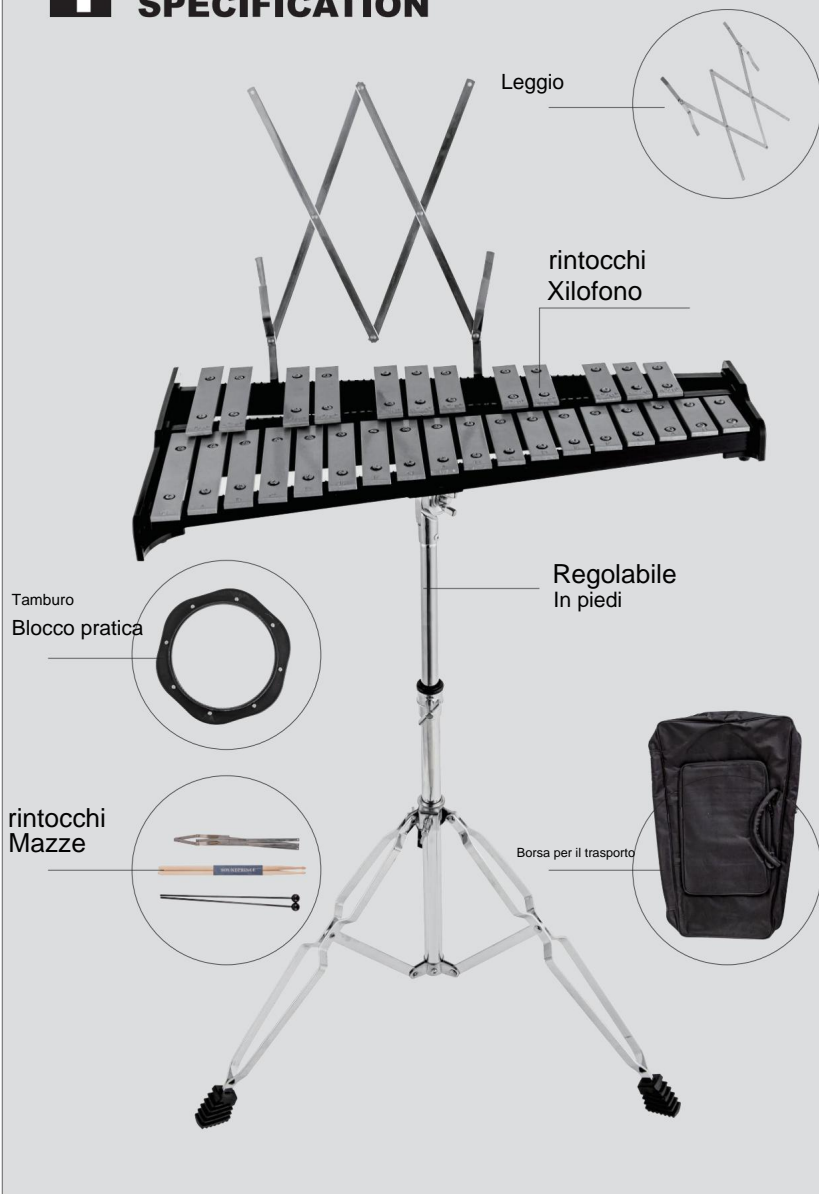

1

SPECIFICATION