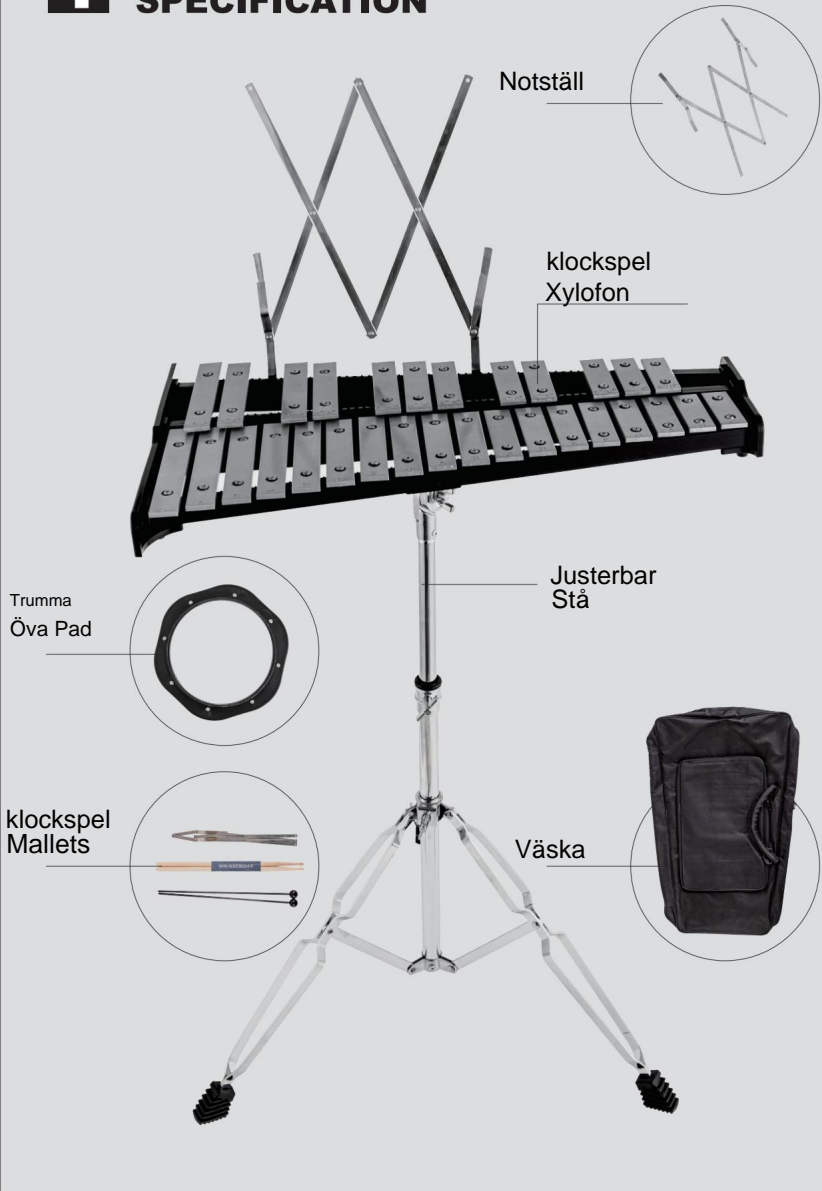

1

SPECIFICATION