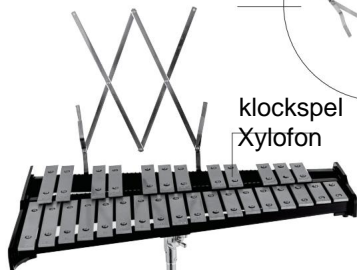

Notställ

klockspel
Xylofon

Justerbar
Stå

Adress: Shuangchenglu 803nong11hao1602A-1609shi, baoshanqu, shanghai 200000 CN.

Importerad till AUS: SIHAO PTY LTD, 1 ROKEVA STREETEASTWOOD NSW 2122 Australien

Importerad till USA: Sanven Technology Ltd., Suite 250, 9166 Anaheim Place, Rancho Cucamonga, CA 91730