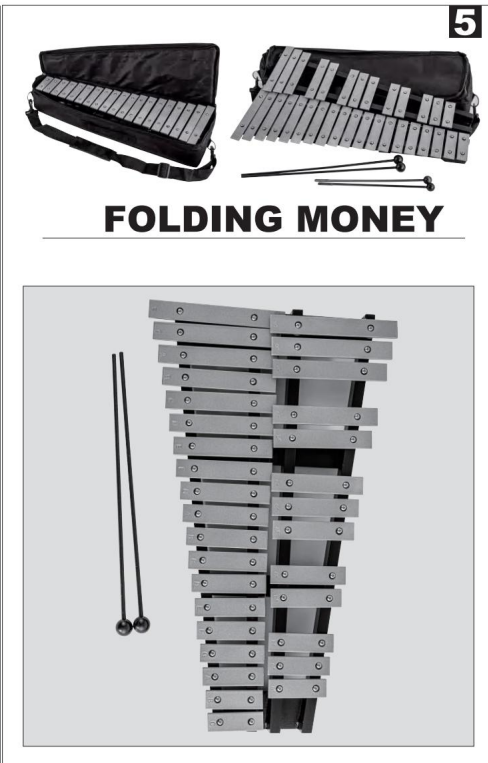

Leggio

rintocchi
Xilofono

Regolabile
In piedi

Indirizzo: Shuangchenglu 803nong11hao1602A-1609shi, baoshanqu, shanghai 200000 CN.

Importato in AUS: SIHAO PTY LTD, 1 ROKEVA STREETEASTWOOD NSW 2122Australia

Importato negli Stati Uniti: Sanven Technology Ltd., Suite 250, 9166 Anaheim Place, Rancho Cucamonga, CA 91730