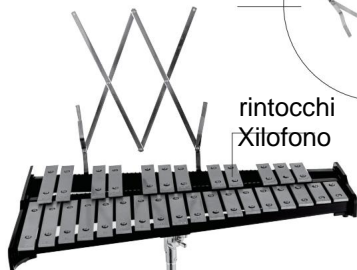

Leggio

rintocchi
Xilofono

Regolabile
In piedi

Indirizzo: Shuangchenglu 803nong11hao1602A-1609shi, baoshanqu, shanghai 200000 CN.

Importato in AUS: SIHAO PTY LTD, 1 ROKEVA STREETEASTWOOD NSW 2122Australia

Importato negli Stati Uniti: Sanven Technology Ltd., Suite 250, 9166 Anaheim Place, Rancho Cucamonga, CA 91730