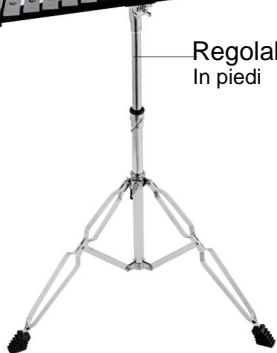

Leggio

rintocchi
Xilofono

Regolabile
In piedi

Indirizzo: Shuangchenglu 803nong11hao1602A-1609shi, baoshanqu, shanghai 200000 CN.

Importato in AUS: SIHAO PTY LTD, 1 ROKEVA STREETEASTWOOD NSW 2122Australia

Importato negli Stati Uniti: Sanven Technology Ltd., Suite 250, 9166 Anaheim Place, Rancho Cucamonga, CA 91730