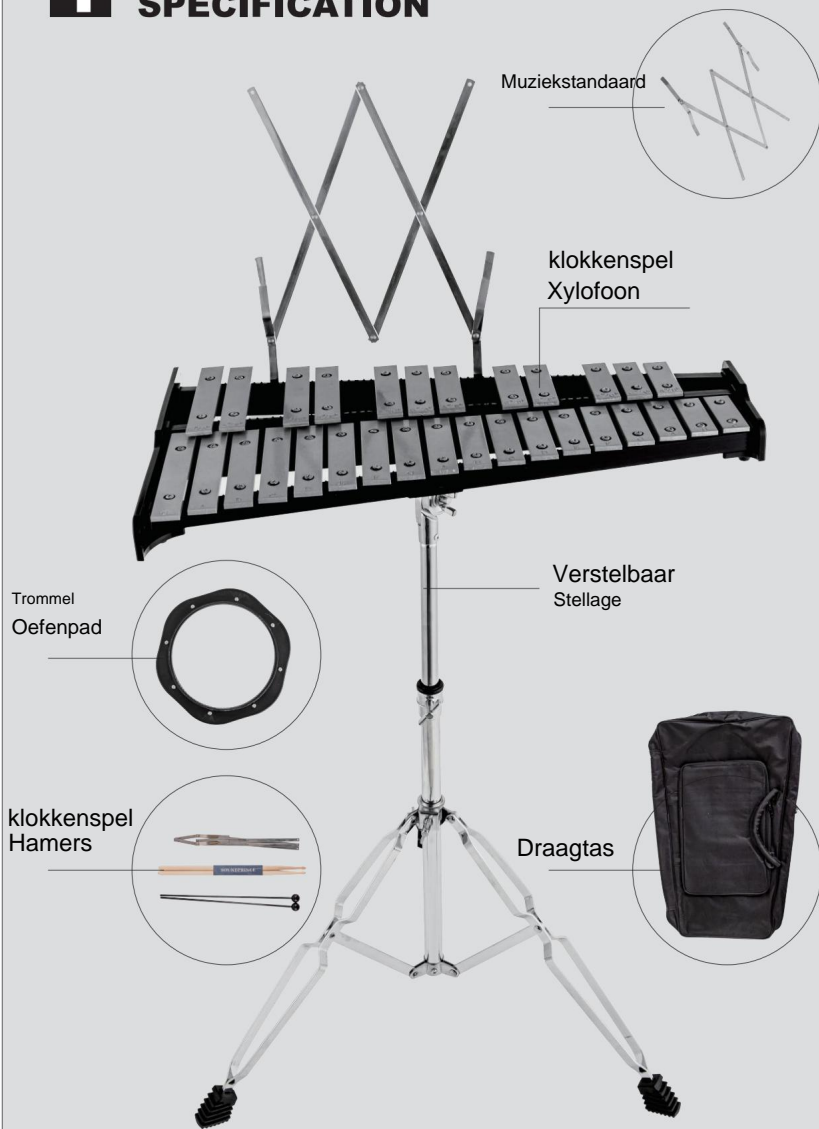

INSTRUCTIES

1

SPECIFICATION