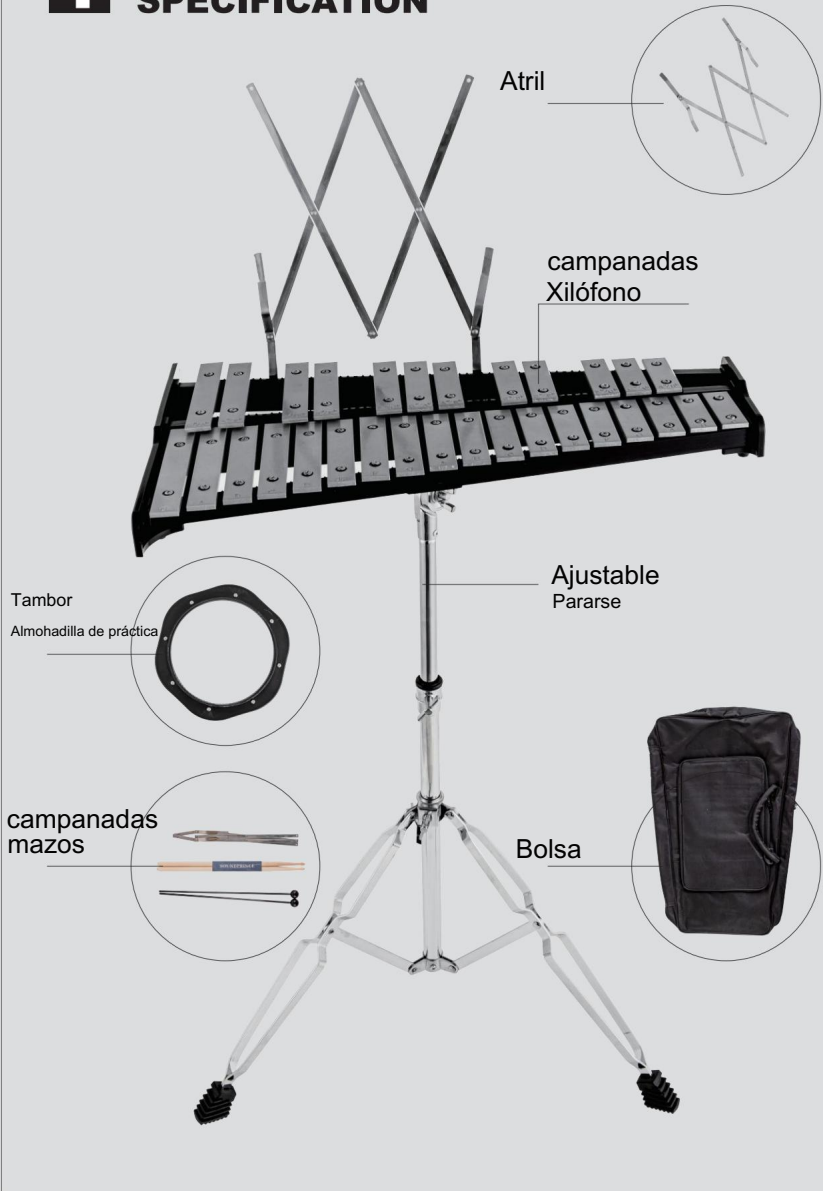

1

SPECIFICATION