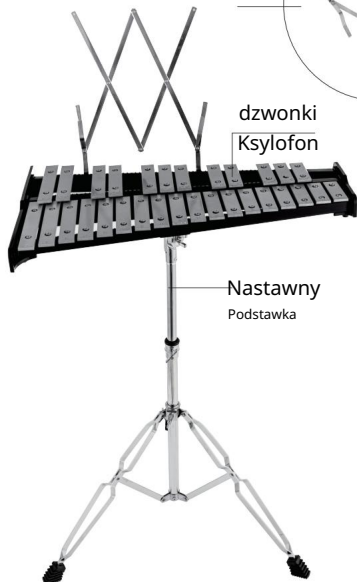

Stojak muzyczny

dzwonki
Ksylofon

Nastawny
Podstawka

Adres: Shuangchenglu 803nong11hao1602A-1609shi, baoshanqu, szanghaj 200000 CN.

Import do AUS: SIHAO PTY LTD, 1 ROKEVA STRETEASTWOOD NSW 2122 Australii

Import do USA: Sanven Technology Ltd., Suite 250, 9166 Anaheim Place, Rancho Cucamonga, CA 91730