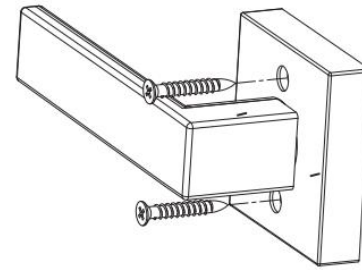

VEVOR[®]
TOUGH TOOLS, HALF PRICE

Technical Support and E-Warranty Certificate
www.vevor.com/support

VEVOR[®]
TOUGH TOOLS, HALF PRICE

D921-DL-ZWART

Plaats de twee schroeven en draai de binnenplaat stevig op de deur vast.