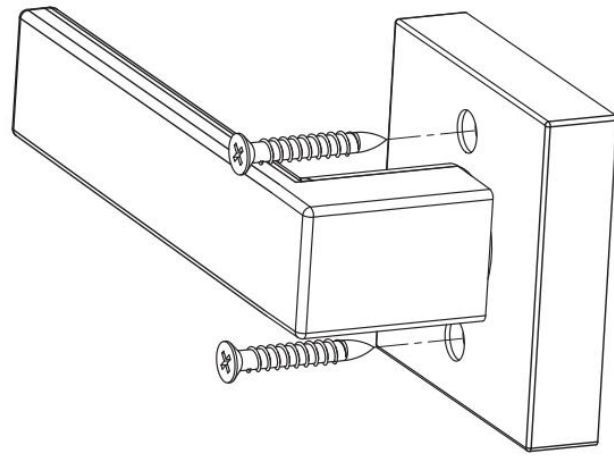

VEVOR[®]
TOUGH TOOLS, HALF PRICE

Technical Support and E-Warranty Certificate
www.vevor.com/support

VEVOR[®]
TOUGH TOOLS, HALF PRICE

D921-DL-ZWART

Plaats de twee schroeven en draai de binnenplaat stevig op de deur vast.