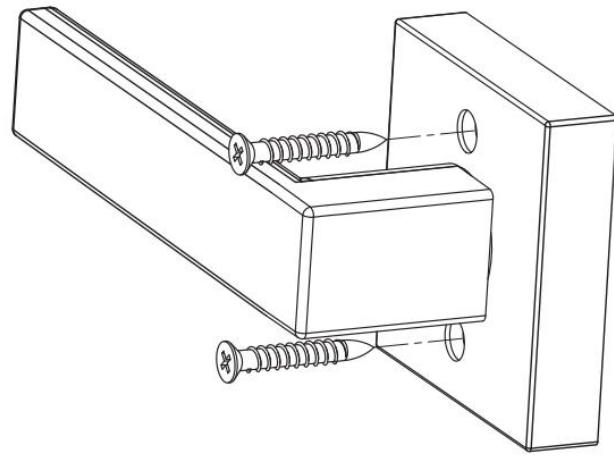

VEVOR[®]
TOUGH TOOLS, HALF PRICE

Technical Support and E-Warranty Certificate
www.vevor.com/support

VEVOR[®]
TOUGH TOOLS, HALF PRICE

D921-DL-CZARNY

Włóż dwie śruby i mocno dokręć
wewnętrzną płytę do drzwi.