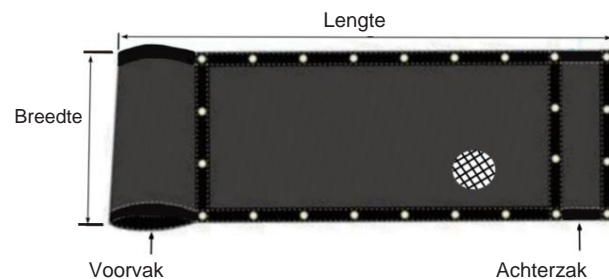

BEWAAR DEZE INSTRUCTIES

MODEL EN PARAMETERS

Model	Maat (Breedte*Lengte)	Voorzak	Achterzak	Kleur
5x14	1,52m x 4,22m	5,5"	3,5"	Zwart
6x14	1,82 x 4,22 meter			
6,5x18	1,95 x 5,5 meter			
7x14	2,13m x 4,23m			
7x18	2,13 x 5,44 meter			
7x22	7'x22'			
7,5x18	2,24m x 5,44m			
8x18	8'x18'			