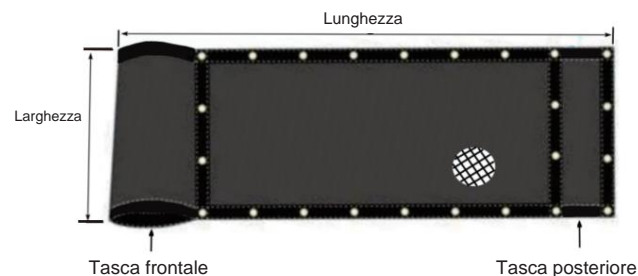

SALVA QUESTE ISTRUZIONI

MODELLO E PARAMETRI