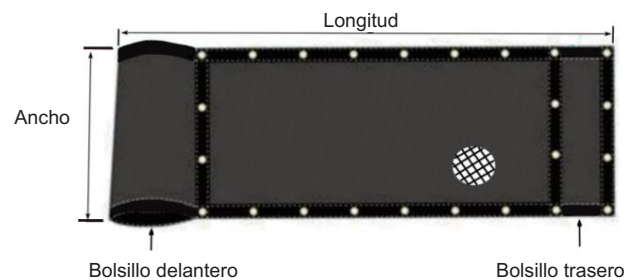

MODELO Y PARÁMETROS

Modelo	Tamaño (Ancho*Largo)	Frente Bolsillo	Trasero Bolsillo	Color
5x14	5 pies x 14 pies	5,5"	3,5"	Negro
6x14	6'x14'			
6,5 x 18	6,5' x 18'			
7x14	7'x14'			
7x18	7'x18'			
7x22	7 pies x 22 pies			
7,5 x 18	7,5' x 18'			
8x18	8'x18'			

Limpieza y mantenimiento

1. Después del uso, limpie la lona de malla del camión volquete antes de guardarlo.
2. No utilice objetos afilados como tijeras para cortar la lona de malla del camión volquete.

Dirección: Baoshanqu Shuangchenglu 803long 11hao 1602A-1609shi
Shanghai

Importado a EE. UU.: Sanven Technology Ltd. Suite 250, 9166 Anaheim
Place, Rancho Cucamonga, CA 91730
Hecho en china

¿NECESITA AYUDA? ¡CONTÁCTENOS!

¿Tiene preguntas sobre el producto? ¿Necesita asistencia técnica?
No dude en ponerse en contacto con nosotros:

Soporte técnico y certificado de garantía
electrónica www.vevor.com/support

Estas son las instrucciones originales, lea atentamente todas las instrucciones del manual antes de operar. VEVOR se reserva el derecho de interpretar nuestro manual de usuario. La apariencia del producto dependerá del producto que haya recibido. Le rogamos que nos disculpe por no informarle nuevamente si hay actualizaciones tecnológicas o de software en nuestro producto.