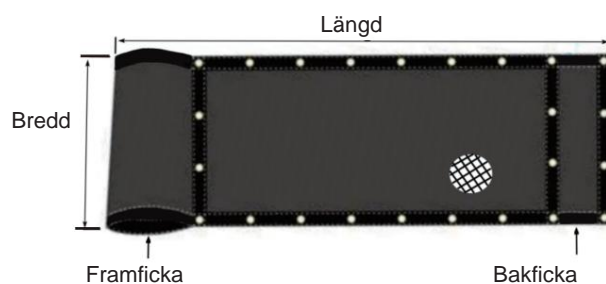

SPARA DESSA INSTRUKTIONER

MODELL OCH PARAMETRAR