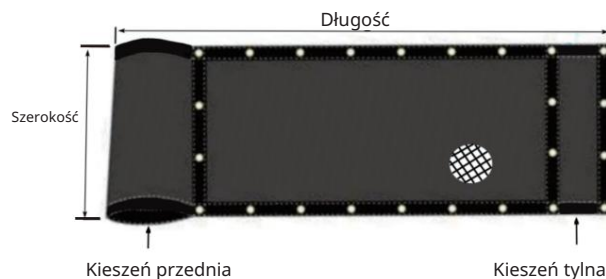

ZAPISZ TE INSTRUKCJE

MODEL I PARAMETRY