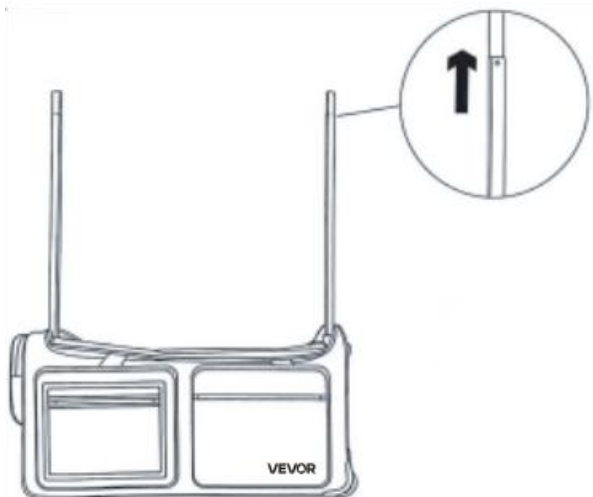

5 . Conecte ambos extremos del estante superior a las tuberías escalables .