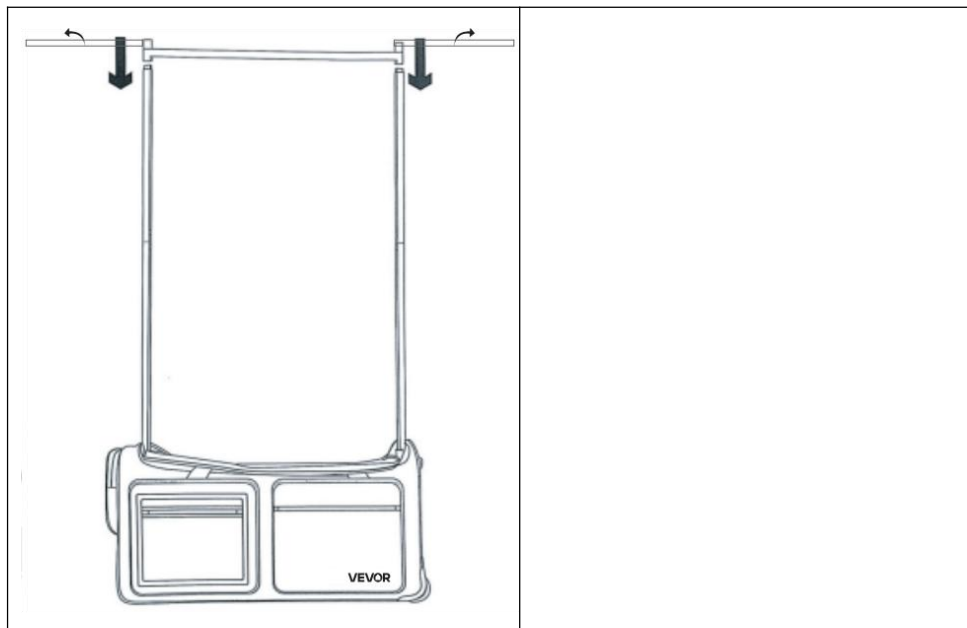

SAVE THIS MANUAL

Tillverkare: Shanghai muxinmuyeyouxiangongsi

Adress: Shuangchenglu 803nong 11hao1602A-1609shi, baoshanqu, Shanghai 200000 CN.

Importerad till Australien: SIHAO PTY LTD. 1 ROKEVA STREET EASTWOOD NSW 2122 Australien

Importerad till USA: Sanven Technology Ltd. Suite 250, 9166 Anaheim Plats, Rancho Cucamonga, Kalifornien 91730

UK	REP

YH CONSULTING LIMITED. C/O YH Consulting Limited Office 147, Centurion House, London Road, Staines-upon-Thames, Surrey, TW18 4AX

EC	REP

E-CrossStu GmbH
Mainzer Landstr.69,
60329 Frankfurt am Main.