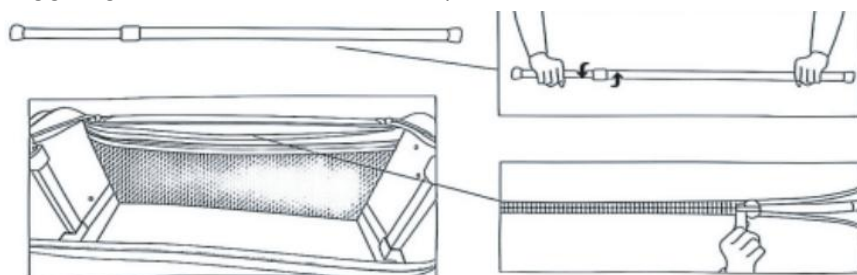

chiave	Descrizione	Immagine	Quantità
UN	Palo bianco		2
B	Nero Tubo Scalabie		2
C	Schermo girevole con ganci		1

D	Scudo per la privacy		1
---	----------------------	--	----------

INSTALLATION INSTRUCTIONS

1. Aprire completamente la borsa principale.

2. Trova le cerniere anteriore e posteriore all'interno della borsa principale e aprile. Inserisci due pali bianchi separatamente per fissare la borsa principale (ruotare il palo bianco per aumentare la lunghezza e raggiungere la stabilità desiderata) e quindi chiudere il cerniera.