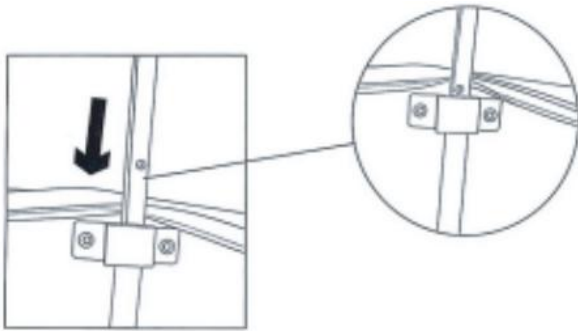

INSTALLATION INSTRUCTIONS

1. Dépliez complètement le sac principal.

2. Trouvez les fermetures à glissière avant et arrière à l'intérieur du sac principal et ouvrez-les. Insérez deux poteaux blancs séparément pour fixer le sac principal (faites pivoter le poteau blanc pour (augmentez la longueur et obtenez la stabilité souhaitée) puis fermez le fermeture éclair.

3. Trouvez la base insérable gauche et droite à l'intérieur du sac principal et insérez- la 2 tuyaux noirs évolutifs jusqu'à ce que les vis atteignent le bloc plastique de la base .

(Conseils: (Extrémité extensible vers le haut.)

4. Développez les tuyaux évolutifs vers le haut et maintenez les deux côtés à niveau.

5. Connectez les deux extrémités du rack supérieur aux tuyaux évolutifs .

SAVE THIS MANUAL

Fabricant : Shanghai muxinmuyeyouxiangongsi