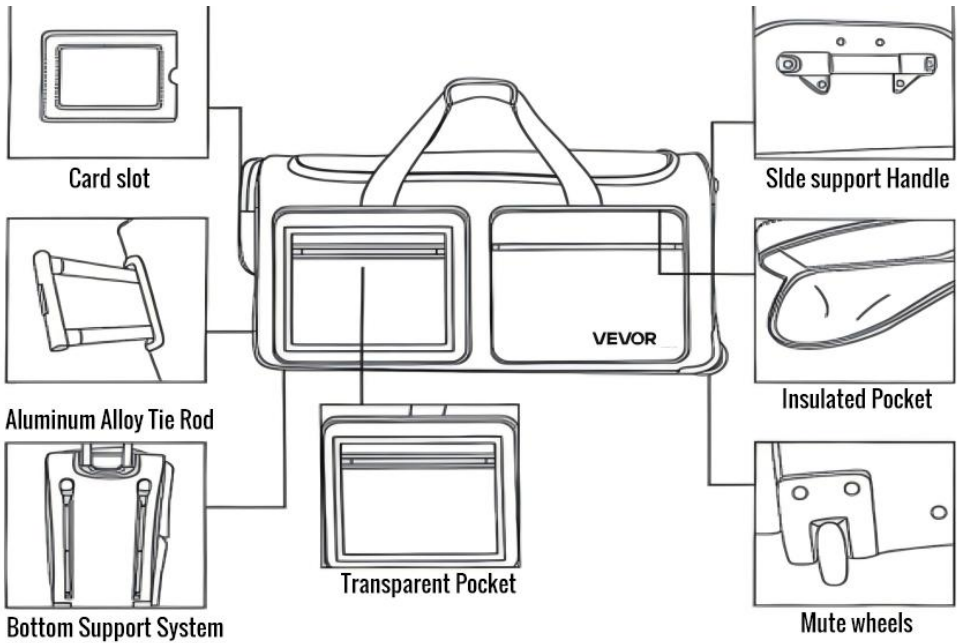

PRODUCTCOMPONENTS

Hoofdtas

BRI-23 , BRI-29 Hardwarelijst

sleutel	Beschrijving	Afbeelding	Aantal
A	Witte paal		2
B	Zwarte Sca l abie Pipe		2
C	Bovenste rek		1
D	Privacyschild		1
E	Schoenentassen		1
F	spiegel		1