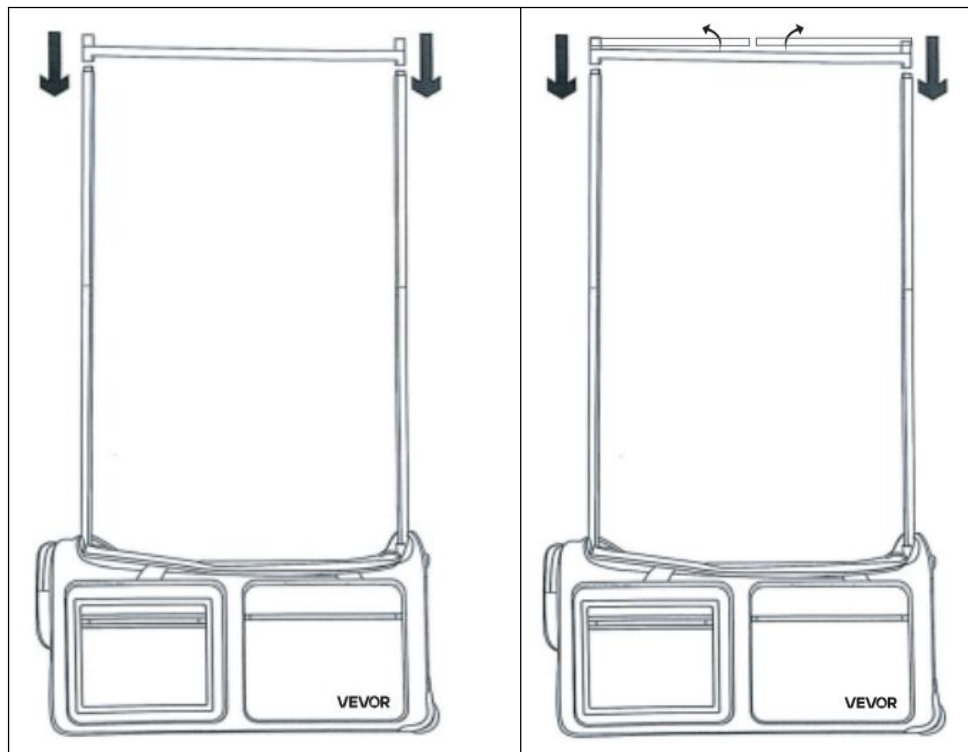

5. Anslut båda ändarna av det översta stället till de skalbara rören .