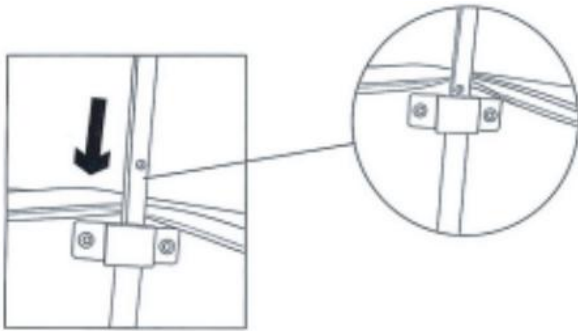

4. Erweitern Sie die skalierbaren Rohre nach oben und halten Sie beide Seiten waagrecht .