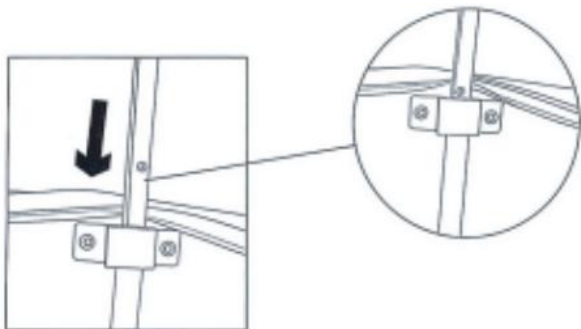

4. Rozszerz rury skalowalne w górę i utrzymuj obie strony w poziomie .