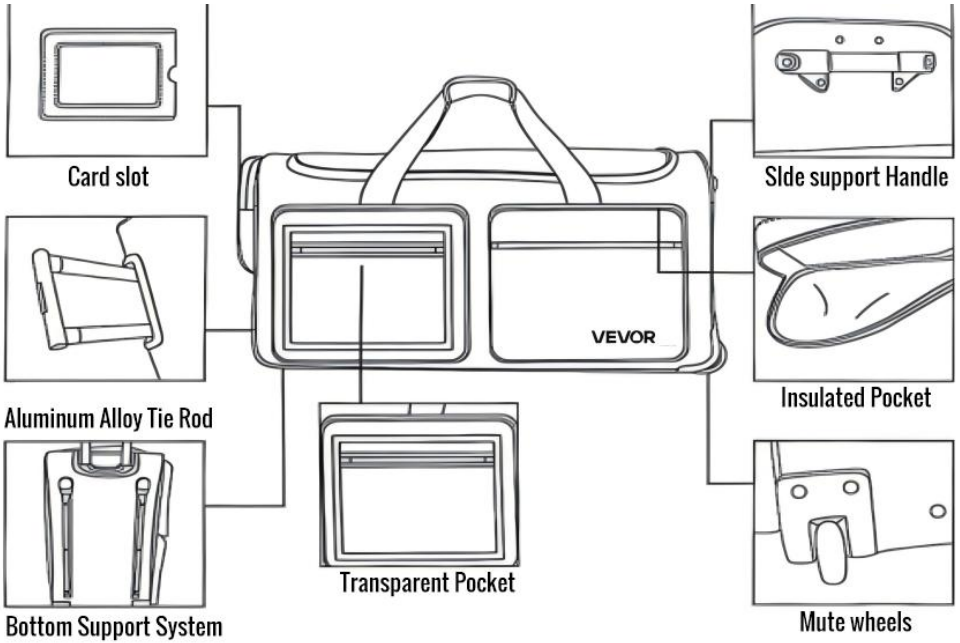

PRODUCTCOMPONENTS

Main Bag

BRI-23, BRI-29 Hardware List

key	Description	Picture	Qty
A	White pole		2
B	Black Scalable Pipe		2
C	Top Rack		1
D	Privacy Shield		1
E	Shoe bags		1
F	mirror		1
G	Hanging coat covers		5