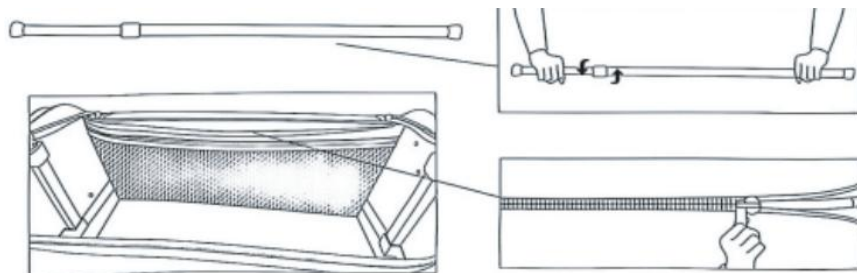

C	Schwenkbare Kleiderbügel		1
D	Datenschutzsc hild		1

INSTALLATION INSTRUCTIONS

1. Entfalten Sie die Haupttasche vollständig .

2. Suchen Sie die vorderen und hinteren Reißverschlüsse im Inneren der Haupttasche und öffnen Sie sie. zwei weiße Stangen separat, um die Haupttasche zu sichern (drehen Sie die weiße Stange erhöhen Sie die Länge und erreichen Sie die gewünschte Stabilität) und schließen Sie dann Reißverschluss.