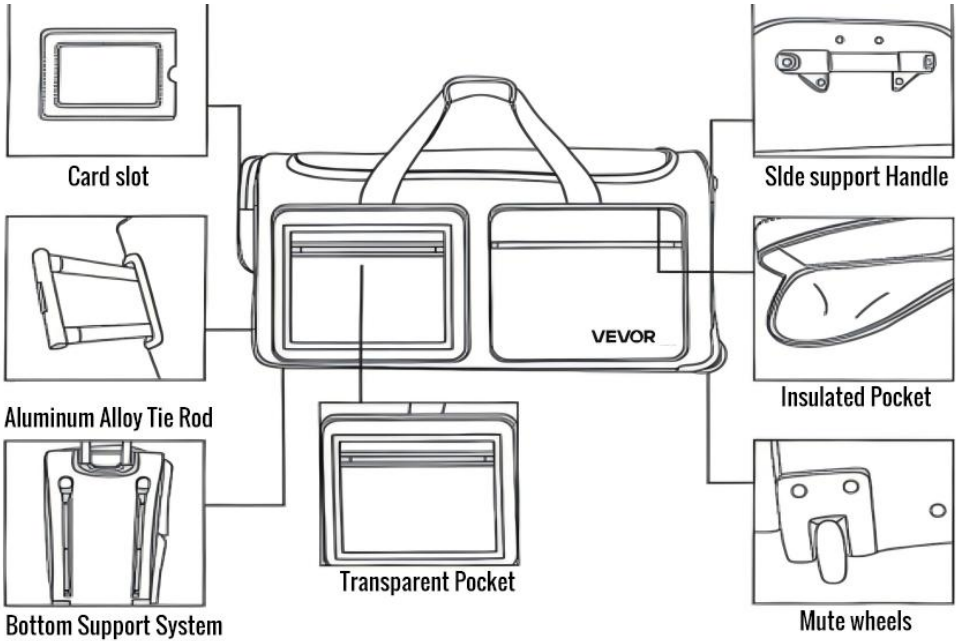

PRODUCTCOMPONENTS

Huvudväska

BRI-23 , BRI-29 Hårdvarulista

nyc kel	Beskrivning	Bild	Ant al
En	Vit stolpe		2
B	Svart Sca l abie-rör		2
C	Översta hyllan		1
D	Privacy Shield		1
E	Skoväskor		1
F	spegel		1
G	Hängande		5