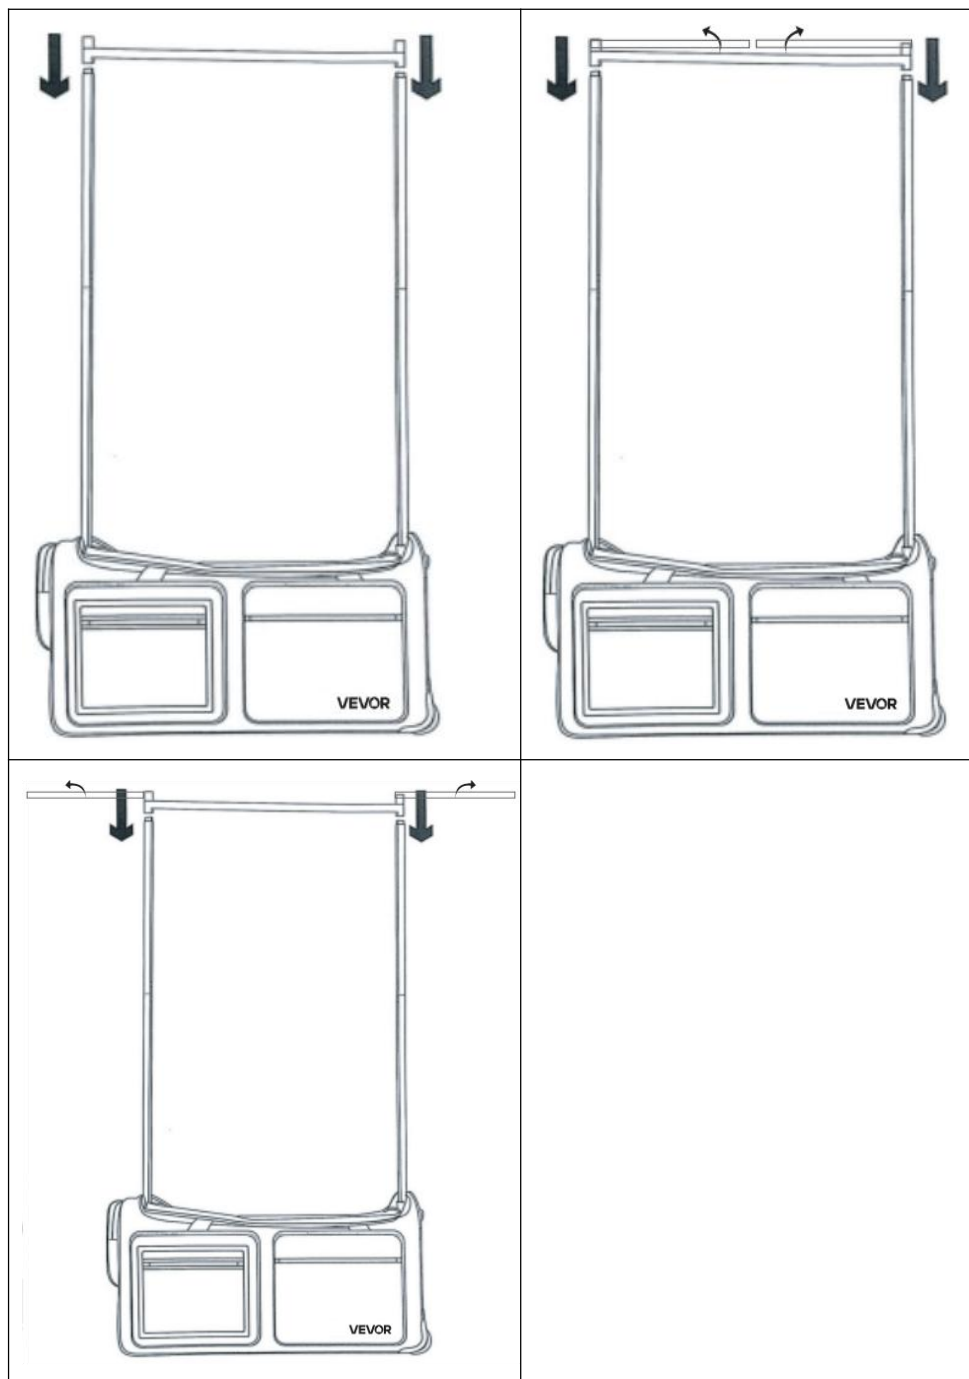

3. Trova la base inseribile sinistra e destra all'interno della borsa principale e inseriscila 2 tubi neri scalabili fino a quando le viti raggiungono il blocco di plastica della base .

(Suggerimenti: Estremità estensibile rivolta verso l'alto.)

4. Espandere i tubi scalabili verso l' alto e mantenere entrambi i lati a livello.

5. Collegare entrambe le estremità del rack superiore ai tubi scalabili .

SAVE THIS MANUAL

Produttore: Shanghaimuxinmuyeyouxiangongsi