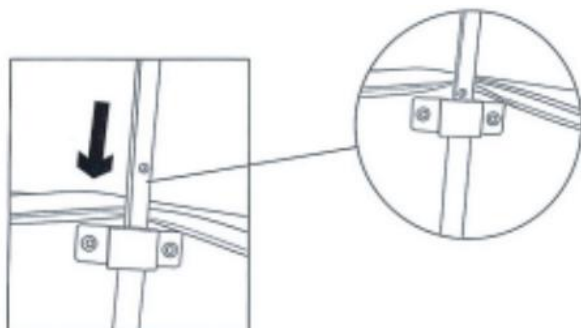

3. Hitta den vänstra och högra insättningsbara basen inuti huvudpåsen och sätt in dem 2 svarta skalbara rör tills skruvarna når plastblocket på basen .
(Tips: Utdragbar ände uppåt.)