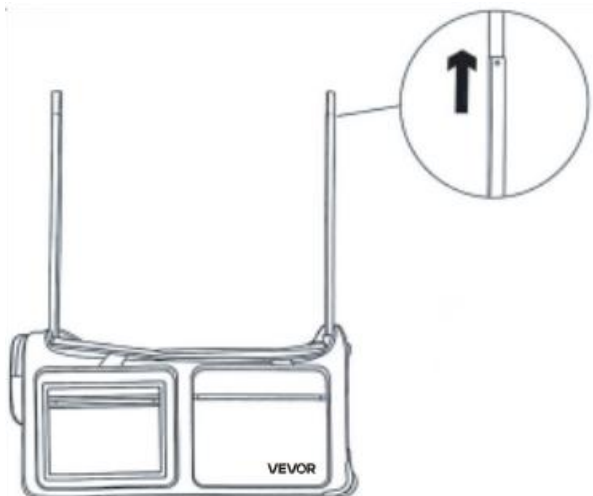

MAT-29A Liste du matériel

clé	Description	Image	Qté
UN	poteau blanc		2
B	Noir Tuyau Scalabie		2
C	Écran à cintres pivotants		1

D	Bouclier de protection des données		1
---	------------------------------------	--	----------

INSTALLATION INSTRUCTIONS

1. Dépliez complètement le sac principal.

2. Trouvez les fermetures à glissière avant et arrière à l'intérieur du sac principal et ouvrez-les. Insérez deux poteaux blancs séparément pour fixer le sac principal (faites pivoter le poteau blanc pour (augmentez la longueur et obtenez la stabilité souhaitée) puis fermez le fermeture éclair.

3. Trouvez la base insérable gauche et droite à l'intérieur du sac principal et insérez- la 2 tuyaux noirs évolutifs jusqu'à ce que les vis atteignent le bloc plastique de la base .

(Conseils: (Extrémité extensible vers le haut.)

4. Développez les tuyaux évolutifs vers le haut et maintenez les deux côtés à niveau.

5. Connectez les deux extrémités du rack supérieur aux tuyaux évolutifs .

SAVE THIS MANUAL

Fabricant : Shanghai muxinmuyeyouxiangongsi