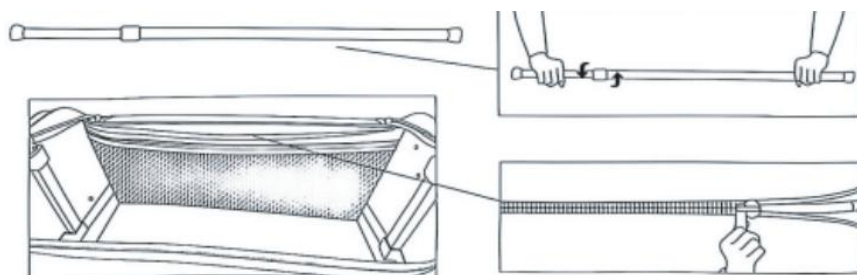

2. Zoek de ritsen aan de voor- en achterkant in de hoofdtdas en open ze. twee witte stokken apart om de hoofdzak vast te zetten (draai de witte stok om vergroot de lengte en bereik de gewenste stabiliteit) en sluit vervolgens de rits.