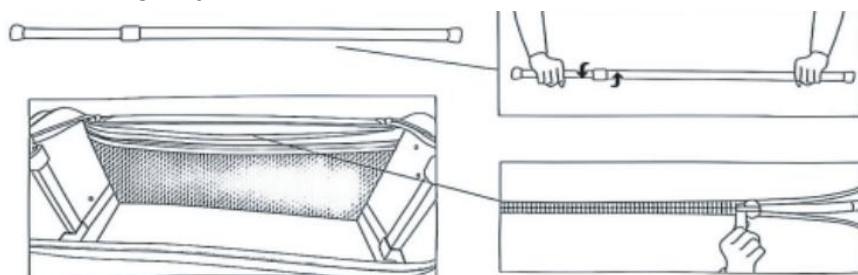

2. Hitta de främre och bakre dragkedjorna inuti huvudväskan och öppna dem. Sätt i två vita stänger separat för att säkra huvudväskan (rotera den vita stängen för att öka längden och uppnå önskad stabilitet) och stäng sedan dragkedja.