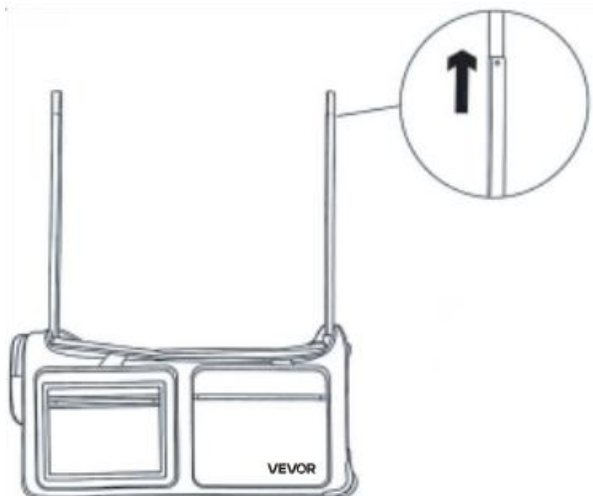

5. Verbinden Sie beide Enden des oberen Racks zu den skalierbaren Rohren .