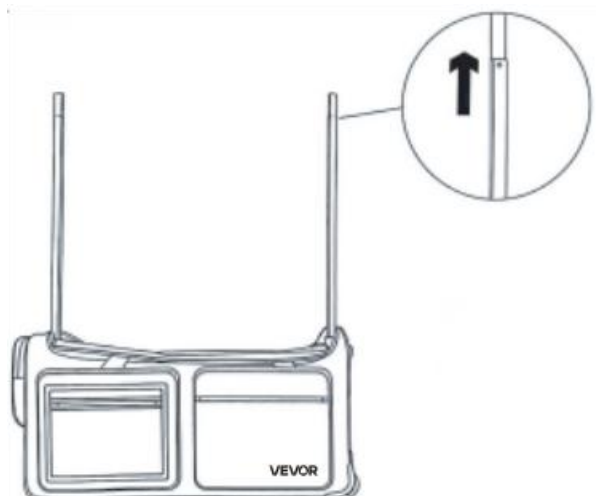

4. Expandera de skalbara rören uppåt och håll båda sidor i jämnhöjd.