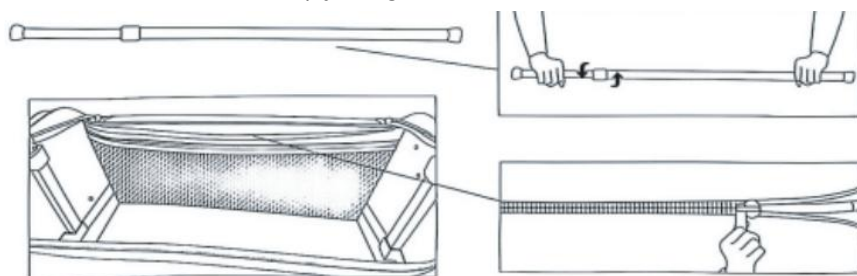

2. Localice las cremalleras delantera y trasera dentro de la bolsa principal y ábralas. Inserte dos postes blancos por separado para asegurar la bolsa principal (gire el poste blanco para aumenta la longitud y consigue la estabilidad que deseas) y luego cierra la cremallera.