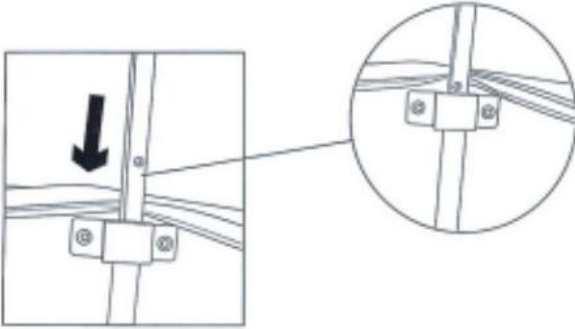

4. Breid de schaalbare buizen naar boven uit en houd beide zijden waterpas .