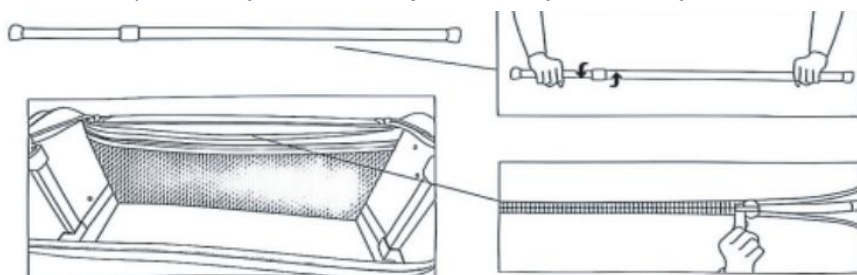

G	Pokrowce na wieszaki		5
---	----------------------	--	---

MAT-23 , BLA-23 Lista sprzętu

klawisz	Opis	Zdjęcie	Ilość
A	Biały słup		2
B	Czarna fajka Scalabie		2
C	Górna półka		1
D	Tarcza Prywatności		1

MAT-29A Lista sprzętu

klawisz	Opis	Zdjęcie	Ilość
A	Biały słup		2
B	Czarny Rura Scalabie		2
C	Wieszaki obrotowe do ekranu		1
D	Tarcza Prywatności		1

INSTALLATION INSTRUCTIONS

1. Całkowicie rozłóż główną torbę .

2. Znajdź zamek błyskawiczny z przodu i z tyłu wewnątrz głównej torby i otwórz je. Włóż dwa białe drążki oddzielnie, aby zabezpieczyć główną torbę (obróć biały drążek, aby zwiększyć długość i uzyskaj pożądaną stabilność), a następnie zamknij zamek błyskawiczny.