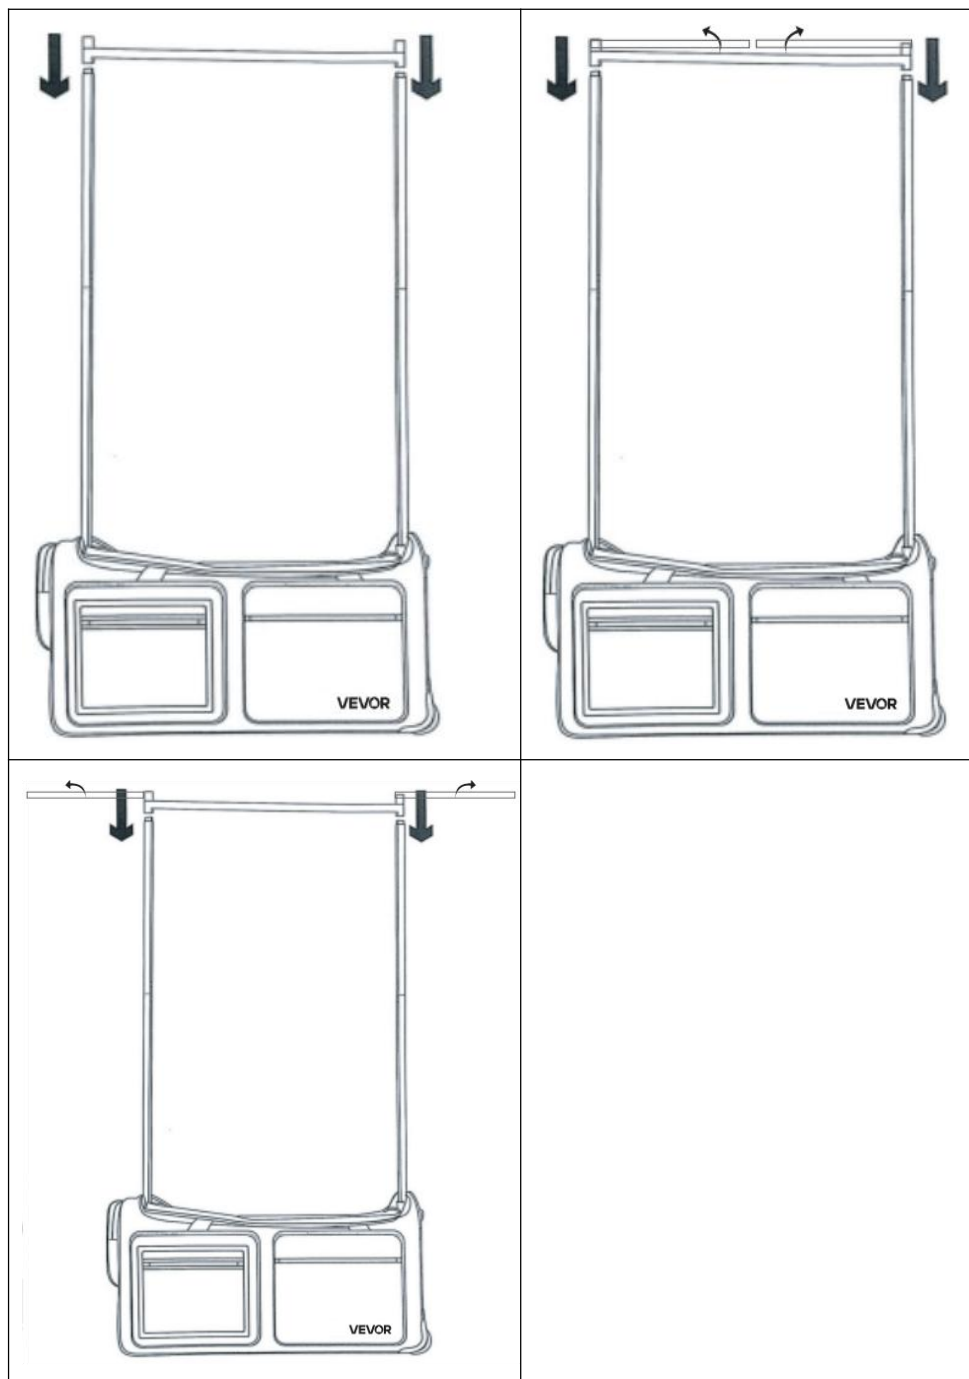

3. Trouvez la base insérable gauche et droite à l'intérieur du sac principal et insérez- la 2 tuyaux noirs évolutifs jusqu'à ce que les vis atteignent le bloc plastique de la base .

(Conseils: (Extrémité extensible vers le haut.)

4. Développez les tuyaux évolutifs vers le haut et maintenez les deux côtés à niveau.

5. Connectez les deux extrémités du rack supérieur aux tuyaux évolutifs .

SAVE THIS MANUAL

Fabricant : Shanghai muxinmuyeyouxiangongsi