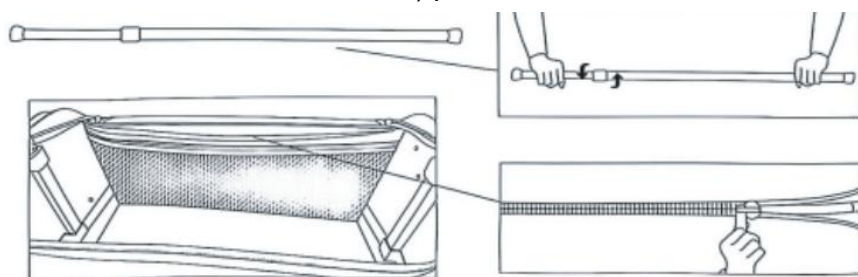

MAT-29A Liste du matériel

clé	Description	Image	Qté
UN	poteau blanc		2
B	Noir Tuyau Scalabie		2
C	Écran à cintres pivotants		1

D	Bouclier de protection des données		1
---	------------------------------------	--	----------

INSTALLATION INSTRUCTIONS

1. Dépliez complètement le sac principal.

2. Trouvez les fermetures à glissière avant et arrière à l'intérieur du sac principal et ouvrez-les. Insérez deux poteaux blancs séparément pour fixer le sac principal (faites pivoter le poteau blanc pour (augmentez la longueur et obtenez la stabilité souhaitée) puis fermez le fermeture éclair.

3. Trouvez la base insérable gauche et droite à l'intérieur du sac principal et insérez- la 2 tuyaux noirs évolutifs jusqu'à ce que les vis atteignent le bloc plastique de la base .

(Conseils: (Extrémité extensible vers le haut.)