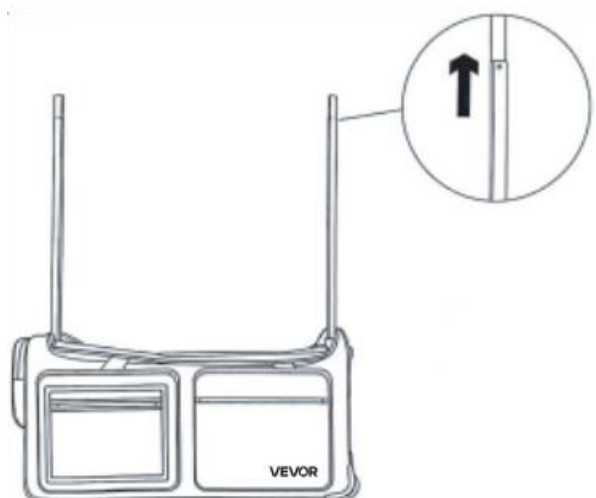

5. Połącz oba końce górnego stojaka do rur skalowalnych .