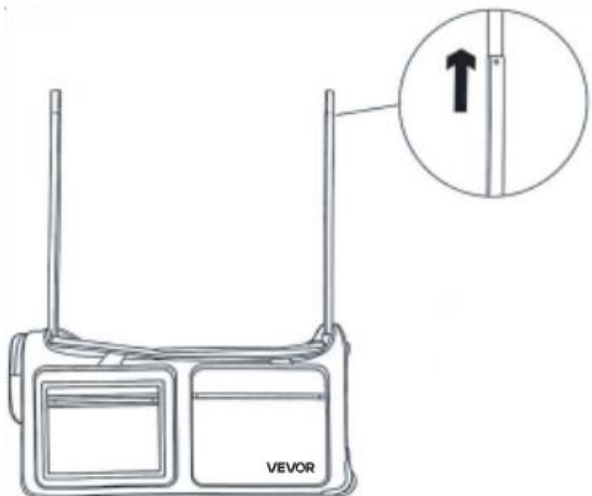

5. Verbind beide uiteinden van het bovenste rek naar de schaalbare buizen .