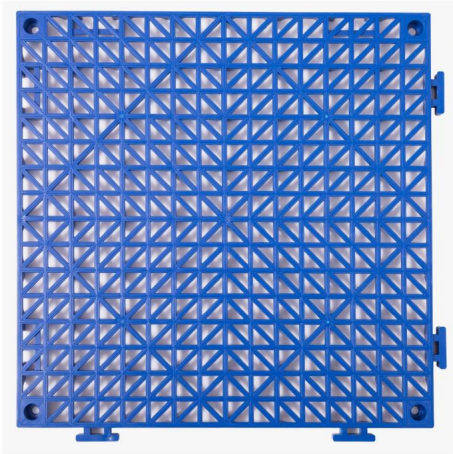

Devant

Dos

Agrafe

2 pièces s'emboîtent ensemble

Affichage de l'assemblage

Caractéristiques du processus

Matériau : PVC

Taille (chaque tuile) : 30 × 30 × 1,5 cm

Davanti

Indietro

Clip

2 pezzi si incastrano insieme

Esposizione di montaggio

Caratteristiche del processo

• Materiale: PVC

• Dimensioni (ogni piastrella): 30x30x1,5 cm