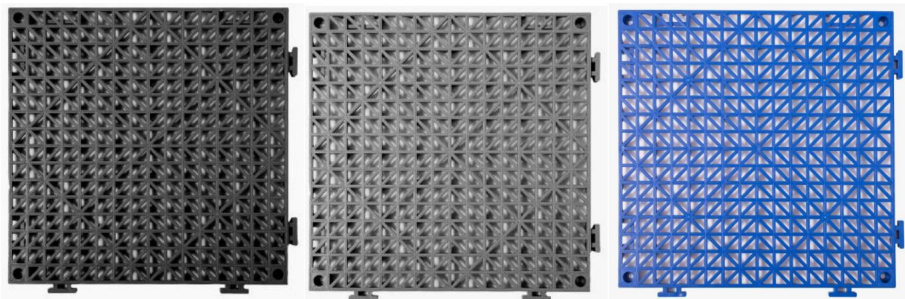

VEVOR[®]

TOUGH TOOLS, HALF PRICE

ALFOMBRA DE DRENAJE

MODELO: 30*30*1,5 CM-B, 30*30*1,5 CM-G, 30*30*1,5 CM-U

¿NECESITA AYUDA? ¡CONTÁCTENOS!

¿Tiene preguntas sobre el producto? ¿Necesita asistencia técnica? No dude en ponerse en contacto con nosotros: