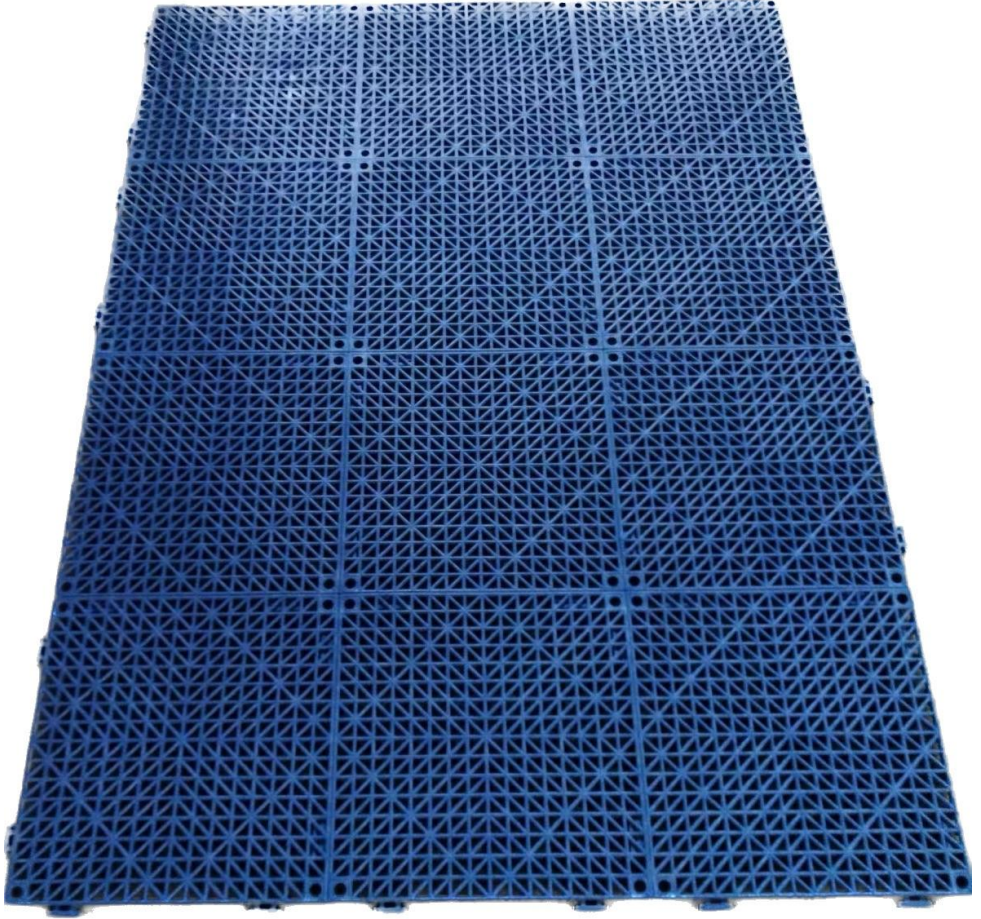

SAVE THESE INSTRUCTIONS

Model	30*30*1.5cm-B 30*30*1.5cm-G 30*30*1.5cm-U
Product Size	30*30*1.5cm
Materials	PVC
Color	Black,Grey,Blue

PRODUCT INTRODUCTION

Show the details below:

Front

Back

Clip

2 pieces lock-in together

Assembly display

Process Characteristics

- ◆ Material: PVC
- ◆ Size(Each tile): $30 \times 30 \times 1.5\text{cm}$
- ◆ Shape: square With lock-in system
- ◆ Color: black, grey, blue
- ◆ Package Included: 12pcs or 50pcs or 55pcs as you choose

CONSERVEZ CES INSTRUCTIONS

Modèle	30*30*1,5 cm-B 30*30*1,5 cm-G 30*30*1.5cm-U
Taille du produit	30*30*1,5 cm
Matériels	PVC
Couleur	Noir, Gris, Bleu

PRÉSENTATION DU PRODUIT

Afficher les détails ci-dessous :

Devant

Dos

Agrafe

2 pièces s'emboîtent ensemble

Affichage de l'assemblage

Caractéristiques du processus

Matériau : PVC

Taille (chaque tuile) : 30 × 30 × 1,5 cm