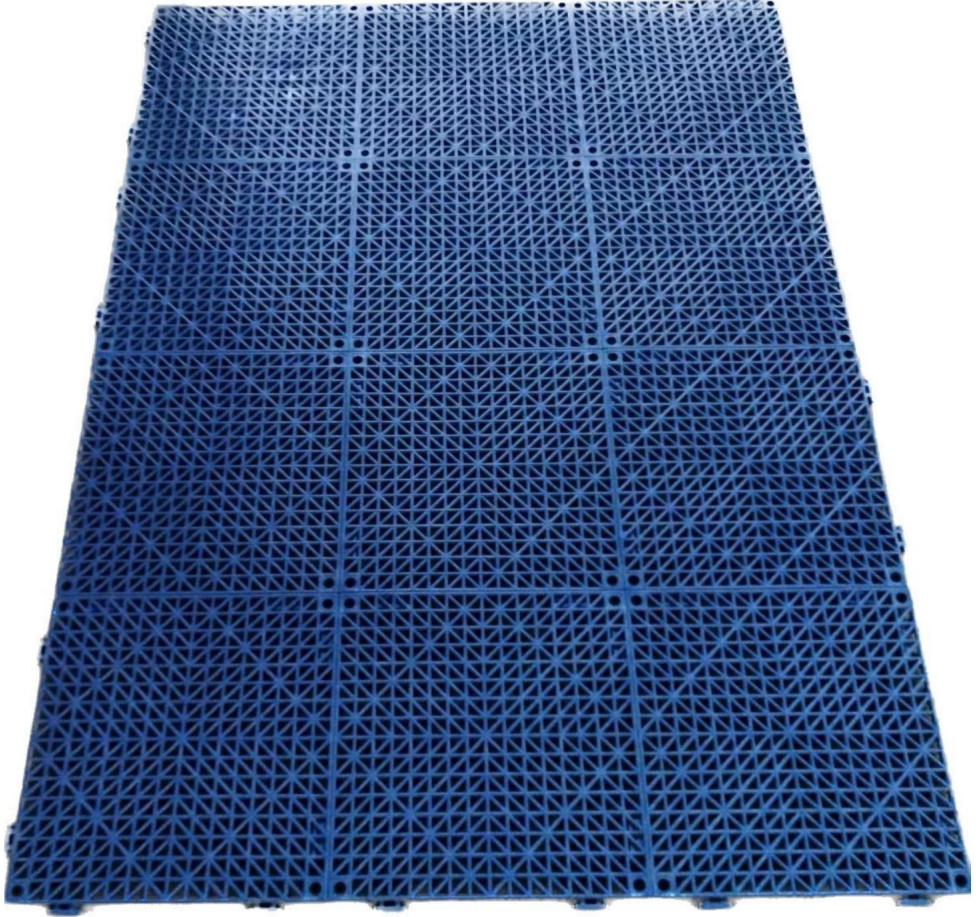

Wyświetlacz montażowy