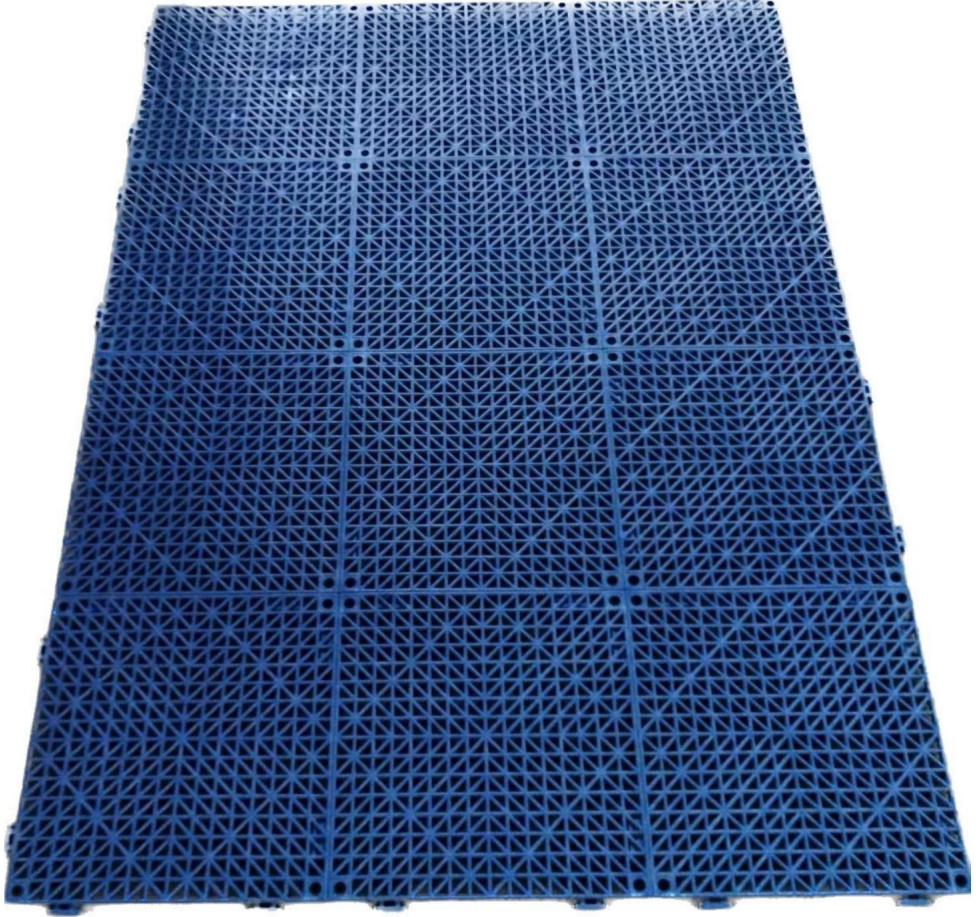

Baugruppenanzeige