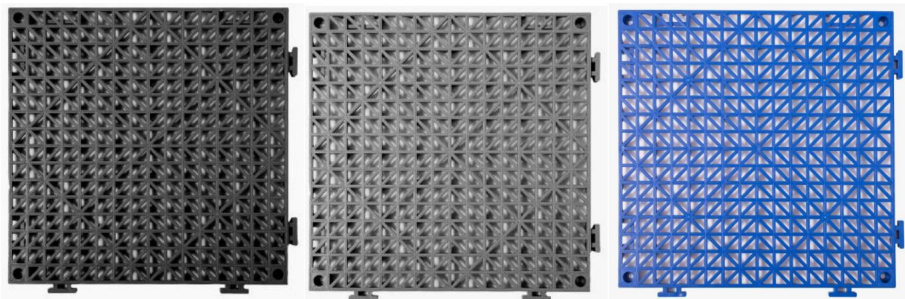

VEVOR®

TOUGH TOOLS, HALF PRICE

TAPPETO DI DRENAGGIO

MODELLO: 30*30*1.5CM-Bÿ30*30*1.5CM-Gÿ30*30*1.5CM-U

HAI BISOGNO DI AIUTO? CONTATTACI!

Hai domande sui prodotti? Hai bisogno di supporto tecnico? Non esitare a contattarci:

**Supporto tecnico e certificato di garanzia
elettronica www.vevor.com/support**

Questa è l'istruzione originale, si prega di leggere attentamente tutte le istruzioni del manuale prima di utilizzare. VEVOR si riserva una chiara interpretazione del nostro manuale utente. L'aspetto del prodotto sarà soggetto al prodotto ricevuto. Vi preghiamo di perdonarci se non vi informeremo di nuovo se ci sono aggiornamenti tecnologici o software sul nostro prodotto.