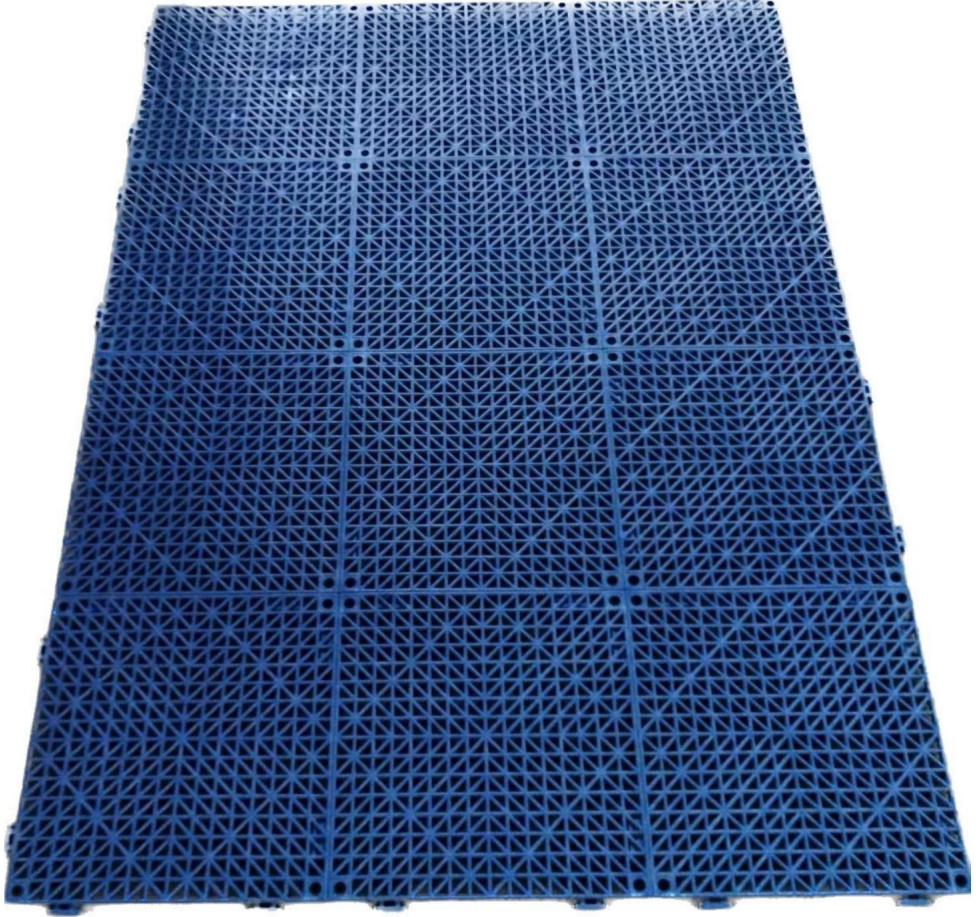

Montage display