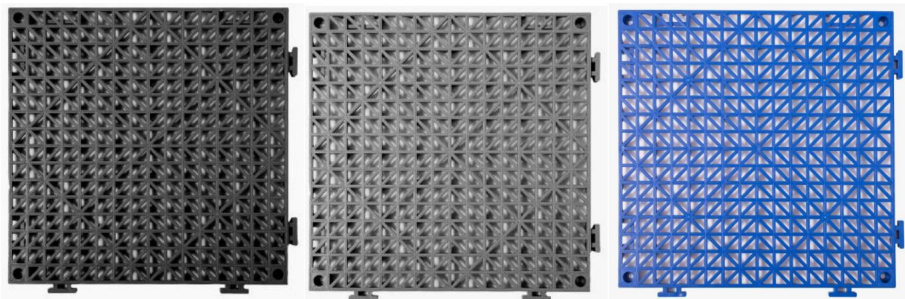

VEVOR®

TOUGH TOOLS, HALF PRICE

DRÄNERINGSMATTA

MODELL: 30*30*1.5CM-B, 30*30*1.5CM-G, 30*30*1.5CM-U

BEHÖVER HJÄLP? KONTAKTA OSS!

Har du produktfrågor? Behöver du teknisk support? Kontakta oss gärna:

Teknisk support och e-garanticertifikat
www.vevor.com/support