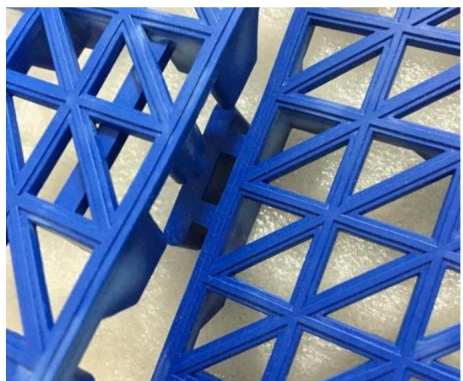

Devant

Dos

Agrafe

2 pièces s'emboîtent ensemble

Affichage de l'assemblage

Caractéristiques du processus

Matériau : PVC

Taille (chaque tuile) : 30 × 30 × 1,5 cm

Davanti

Indietro

Clip

2 pezzi si incastrano insieme

Esposizione di montaggio

Caratteristiche del processo

• Materiale: PVC

• Dimensioni (ogni piastrella): 30x30x1,5 cm