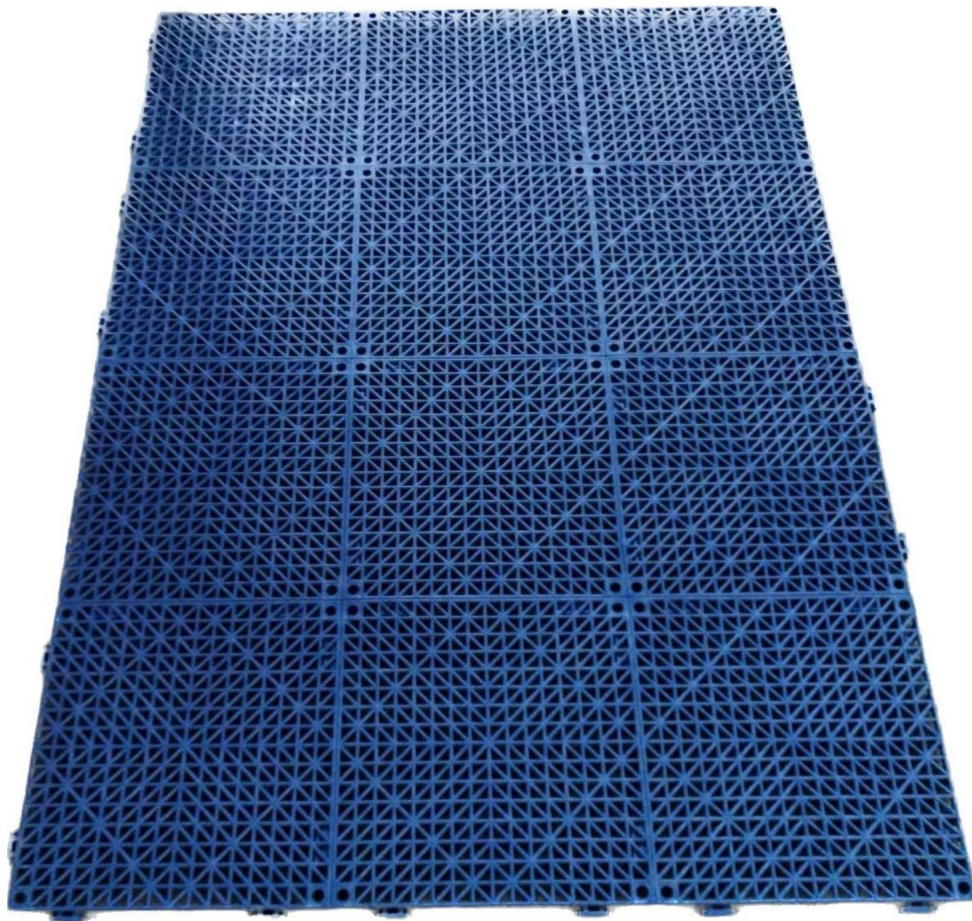

Devant

Dos

Agrafe

2 pièces s'emboîtent ensemble

Affichage de l'assemblage

Caractéristiques du processus

Matériau : PVC

Taille (chaque tuile) : 30 × 30 × 1,5 cm

Davanti

Indietro

Clip

2 pezzi si incastrano insieme

Esposizione di montaggio

Caratteristiche del processo

• Materiale: PVC

• Dimensioni (ogni piastrella): 30x30x1,5 cm