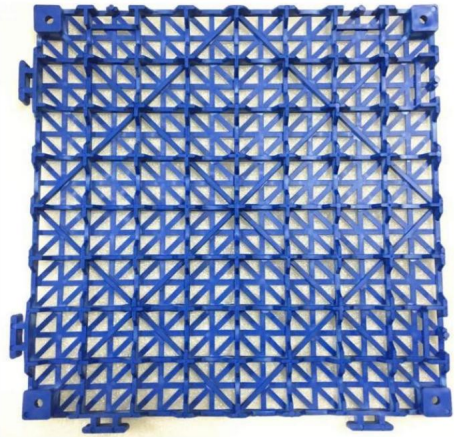

Devant

Dos

Agrafe

2 pièces s'emboîtent ensemble

Affichage de l'assemblage

Caractéristiques du processus

Matériau : PVC

Taille (chaque tuile) : 30 × 30 × 1,5 cm

BEWAHREN SIE DIESE ANWEISUNGEN AUF

Modell	30*30*1,5cm-B 30*30*1,5cm-G 30*30*1,5cm-U
Produktgröße	30*30*1,5 cm
Materialien	aus PVC
Farbe	Schwarz, Grau, Blau

PRODUKTEINFÜHRUNG

Zeigen Sie die Details unten an:

Front

Zurück

Ausschneiden

2 Teile rasten ineinander

Baugruppenanzeige

Prozessmerkmale

• Material: PVC

• Größe (jede Fliese): 30 x 30 x 1,5 cm