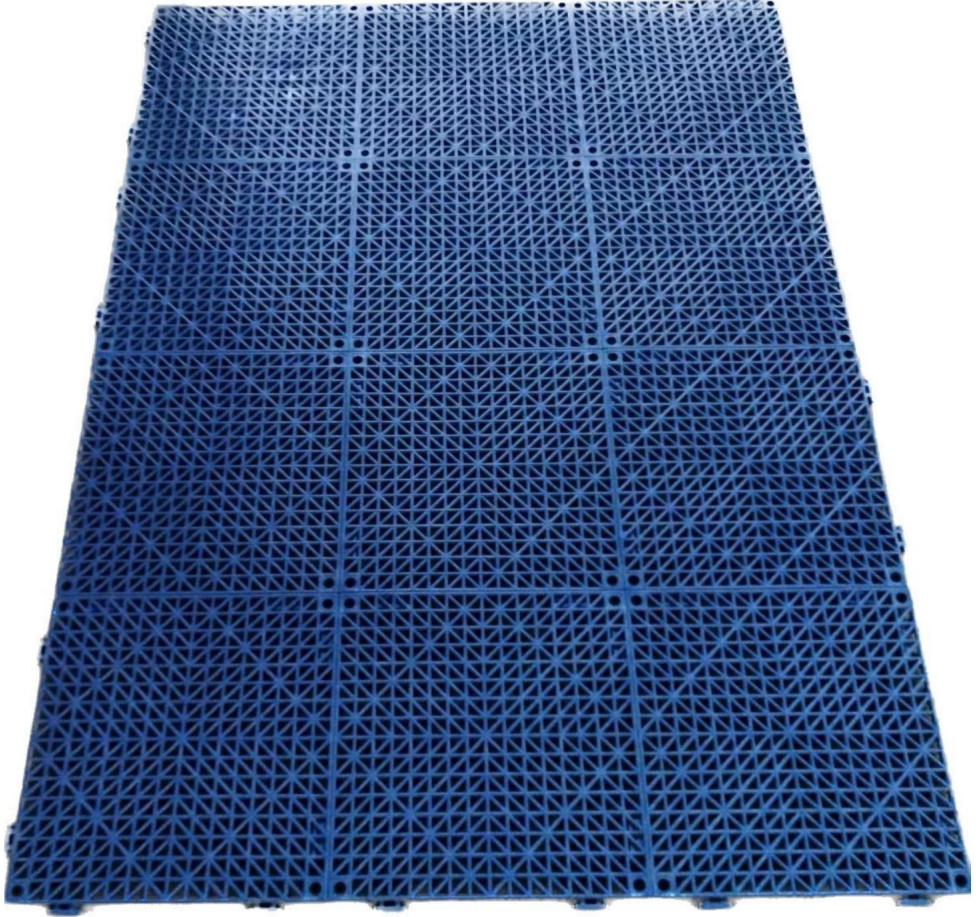

Monteringsdisplay