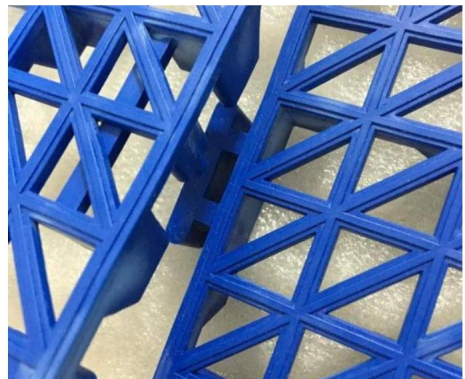

Front

Zurück

Ausschneiden

2 Teile rasten ineinander

Baugruppenanzeige

Prozessmerkmale

• Material: PVC

• Größe (jede Fliese): 30 x 30 x 1,5 cm