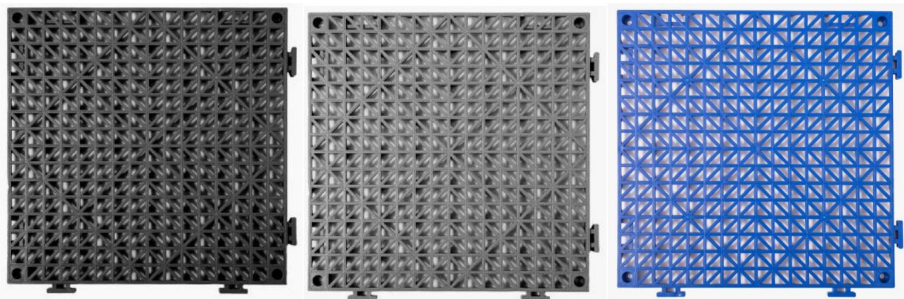

VEVOR®

TOUGH TOOLS, HALF PRICE

DRAINAGEMATTE

MODELL: 30*30*1,5CM-B, 30*30*1,5CM-G, 30*30*1,5CM-U

Brauchen Sie Hilfe? Kontaktieren Sie uns!

Sie haben Fragen zu unseren Produkten? Sie benötigen technischen Support? Dann kontaktieren Sie uns gerne:

Technischer Support und E-Garantie-Zertifikat
www.vevor.com/support

Dies ist die Originalanleitung. Bitte lesen Sie alle Anweisungen sorgfältig durch, bevor Sie das Gerät in Betrieb nehmen. VEVOR behält sich eine klare Auslegung unserer Bedienungsanleitung vor. Das Erscheinungsbild des Produkts richtet sich nach dem Produkt, das Sie erhalten haben. Bitte verzeihen Sie uns, dass wir Sie nicht erneut informieren, wenn es Technologie- oder Software-Updates für unser Produkt gibt.