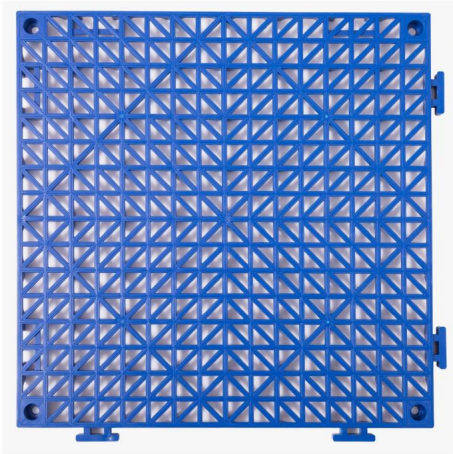

Model	30*30*1,5cm-B 30*30*1,5cm-G 30*30*1,5 cm-U
Productgrootte	30*30*1,5 cm
Materialen	PVC
Kleur	Zwart, grijs, blauw

PRODUCTINTRODUCTIE

Toon de details hieronder:

Voorkant

Rug

Klem

2 stuks die in elkaar passen