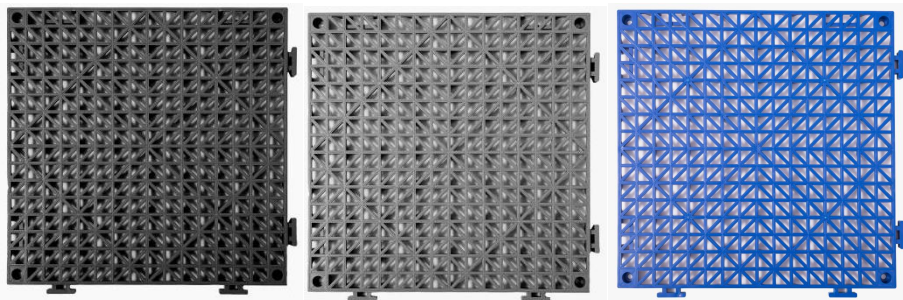

VEVOR®

TOUGH TOOLS, HALF PRICE

DRAINAGE MAT

MODEL: 30*30*1.5CM-B, 30*30*1.5CM-G, 30*30*1.5CM-U

NEED HELP? CONTACT US!

Have product questions? Need technical support? Please feel free to contact us:

Technical Support and E-Warranty Certificate
www.vevor.com/support

This is the original instruction, please read all manual instructions carefully before operating. VEVOR reserves a clear interpretation of our user manual. The appearance of the product shall be subject to the product you received. Please forgive us that we won't inform you again if there are any technology or software updates on our product.