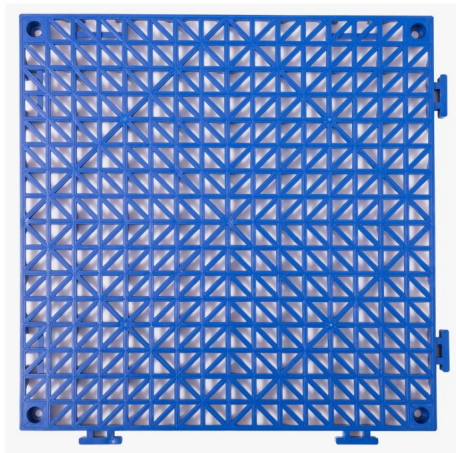

WPROWADZENIE DO PRODUKTU

Pokaż szczegóły poniżej:

Przód