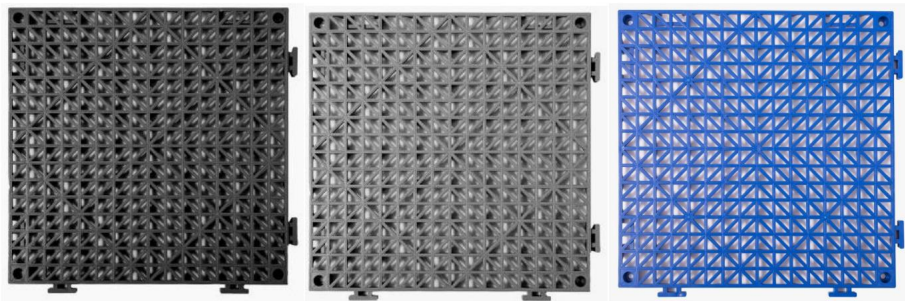

VEVOR[®]

TOUGH TOOLS, HALF PRICE

MATA DRENAŻOWA

MODEL: 30*30*1,5CM-B, 30*30*1,5CM-G, 30*30*1,5CM-U

POTRZEBUJESZ POMOCY? SKONTAKTUJ SIĘ Z NAMI!

Masz pytania dotyczące produktu? Potrzebujesz wsparcia technicznego? Skontaktuj się z nami: