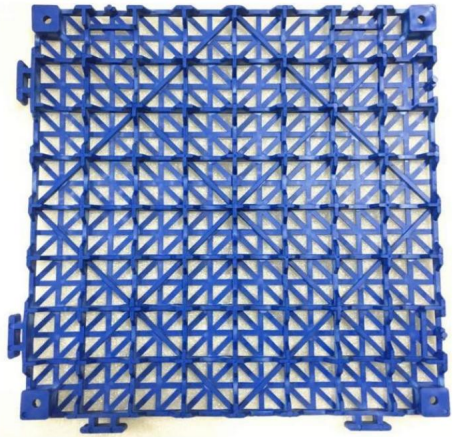

Model	30*30*1,5cm-B 30*30*1,5cm-G 30*30*1,5 cm-U
Productgrootte	30*30*1,5 cm
Materialen	PVC
Kleur	Zwart, grijs, blauw

PRODUCTINTRODUCTIE

Toon de details hieronder:

Voorkant

Rug

Klem

2 stuks die in elkaar passen