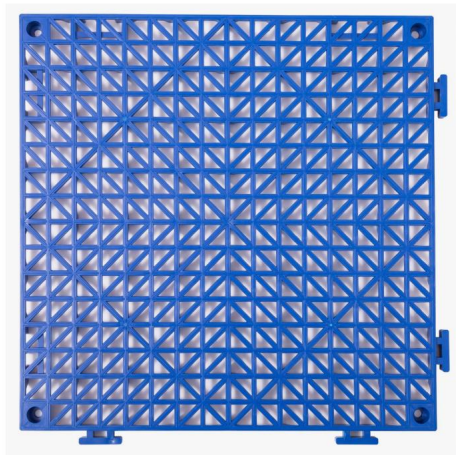

SPARA DESSA INSTRUKTIONER

Modell	30*30*1,5 cm-B 30*30*1,5 cm-G 30*30*1,5 cm-U
Produktstorlek	30*30*1,5 cm
Material	PVC
Färg	Svart, grått, blått

PRODUKTINTRODUKTION

Visa detaljerna nedan:

Främre

Tillbaka

Klämna