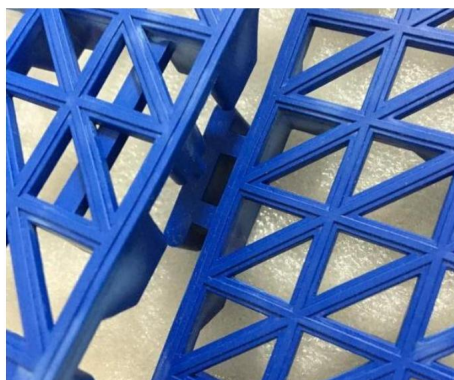

WPROWADZENIE DO PRODUKTU

Pokaż szczegóły poniżej:

Przód

Z powrotem

Klips

2 elementy blokują się razem

Wyświetlacz montażowy

Charakterystyka procesu

Materiał: PVC

Rozmiar (każda płytką): 30×30×1,5 cm

Kształt: kwadratowy z systemem blokowania

Kolor: czarny, szary, niebieski

Zawartość opakowania: 12 szt., 50 szt. lub 55 szt. według własnego wyboru

OPIS PRODUKTU