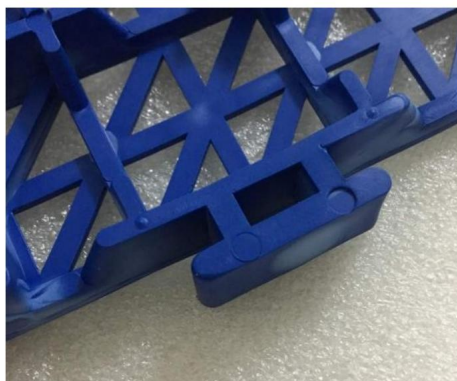

CONSERVEZ CES INSTRUCTIONS

Modèle	30*30*1,5 cm-B 30*30*1,5 cm-G 30*30*1.5cm-U
Taille du produit	30*30*1,5 cm
Matériels	PVC
Couleur	Noir, Gris, Bleu

PRÉSENTATION DU PRODUIT

Afficher les détails ci-dessous :

Devant

Dos

Agrafe

2 pièces s'emboîtent ensemble

Affichage de l'assemblage

Caractéristiques du processus

Matériau : PVC

Taille (chaque tuile) : 30 × 30 × 1,5 cm