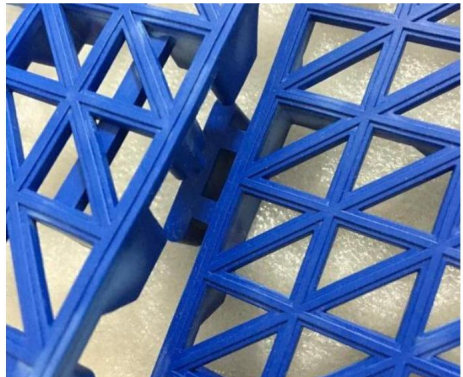

Model	30*30*1,5cm-B 30*30*1,5cm-G 30*30*1,5 cm-U
Productgrootte	30*30*1,5 cm
Materialen	PVC
Kleur	Zwart, grijs, blauw

PRODUCTINTRODUCTIE

Toon de details hieronder:

Voorkant

Rug

Klem

2 stuks die in elkaar passen