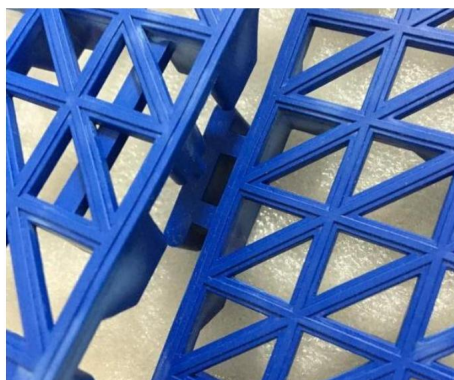

2 stycken låsa ihop