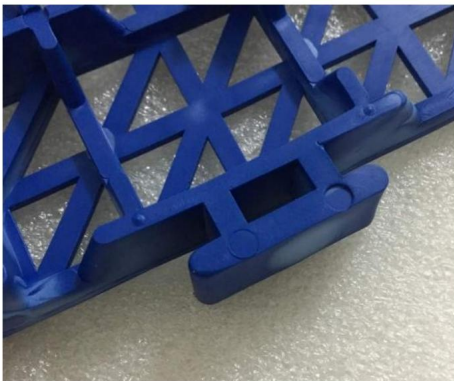

Model	30*30*1,5cm-B 30*30*1,5cm-G 30*30*1,5 cm-U
Productgrootte	30*30*1,5 cm
Materialen	PVC
Kleur	Zwart, grijs, blauw

PRODUCTINTRODUCTIE

Toon de details hieronder:

Voorkant

Rug

Klem

2 stuks die in elkaar passen