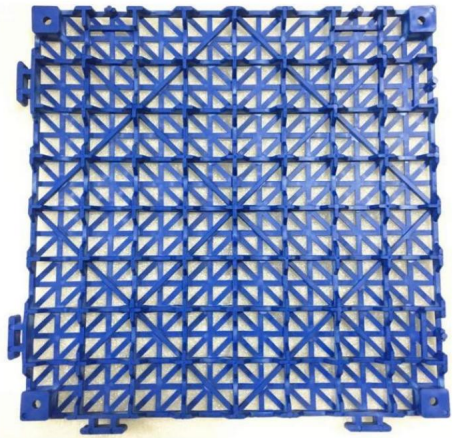

Devant

Dos

Agrafe

2 pièces s'emboîtent ensemble

Affichage de l'assemblage

Caractéristiques du processus

Matériau : PVC

Taille (chaque tuile) : 30 × 30 × 1,5 cm

SALVA QUESTE ISTRUZIONI

Modello	30*30*1,5cm-B 30*30*1,5cm-G 30*30*1,5 cm-U
Dimensioni del prodotto	30*30*1,5 cm
Materiali	PVC
Colore	Nero, grigio, blu

INTRODUZIONE AL PRODOTTO

Mostra i dettagli qui sotto:

Davanti

Indietro

Clip

2 pezzi si incastrano insieme

Esposizione di montaggio

Caratteristiche del processo

• Materiale: PVC

• Dimensioni (ogni piastrella): 30x30x1,5 cm