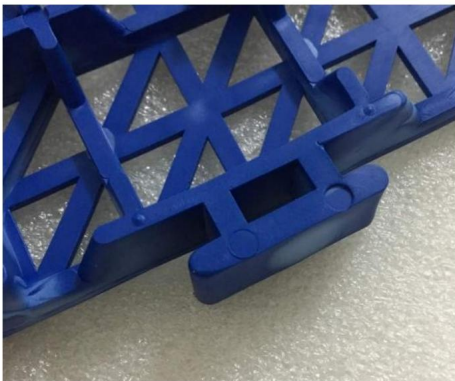

SALVA QUESTE ISTRUZIONI

Modello	30*30*1,5cm-B 30*30*1,5cm-G 30*30*1,5 cm-U
Dimensioni del prodotto	30*30*1,5 cm
Materiali	PVC
Colore	Nero, grigio, blu

INTRODUZIONE AL PRODOTTO

Mostra i dettagli qui sotto:

Davanti

Indietro

Clip

2 pezzi si incastrano insieme

Esposizione di montaggio

Caratteristiche del processo

• Materiale: PVC

• Dimensioni (ogni piastrella): 30x30x1,5 cm