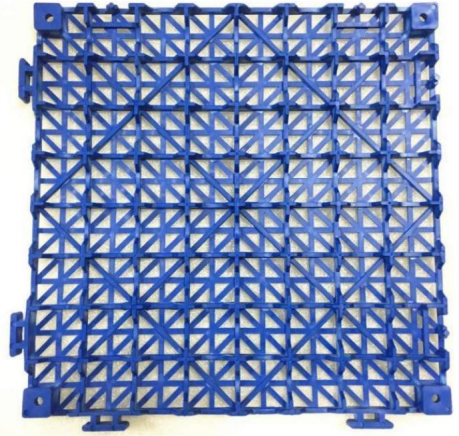

GUARDE ESTAS INSTRUCCIONES

Modelo	30*30*1,5cm-B 30*30*1,5 cm-G 30*30*1.5cm-U
Tamaño del producto	30*30*1,5 cm
Materiales	<small>CLORURO DE POLIETILENO</small>
Color	Negro,Gris,Azul

INTRODUCCIÓN DEL PRODUCTO

Muestra los detalles a continuación:

Frente

Atrás

Acortar

2 piezas encajan entre sí

Exhibición de ensamblaje

Características del proceso

Material: PVC