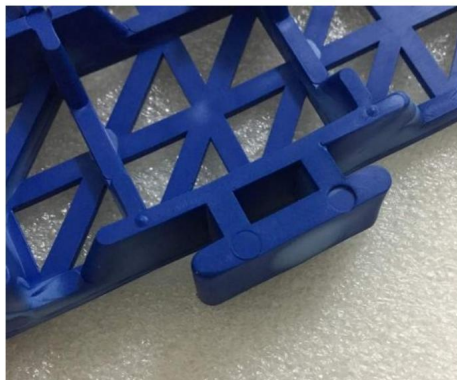

SPARA DESSA INSTRUKTIONER

Modell	30*30*1,5 cm-B 30*30*1,5 cm-G 30*30*1,5 cm-U
Produktstorlek	30*30*1,5 cm
Material	PVC
Färg	Svart, grått, blått

PRODUKTINTRODUKTION

Visa detaljerna nedan:

Främre

Tillbaka

Klämna