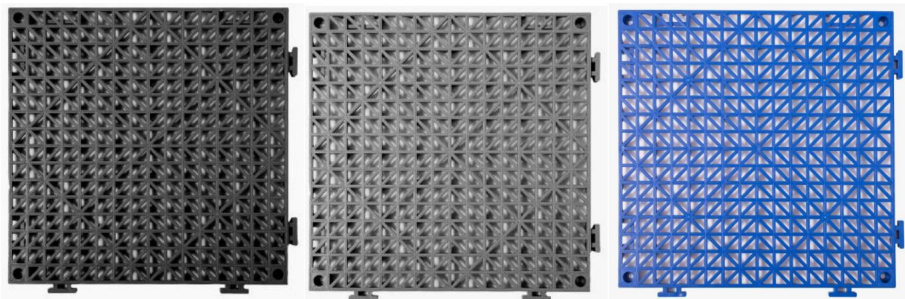

VEVOR®

TOUGH TOOLS, HALF PRICE

TAPIS DE DRAINAGE

MODÈLE : 30*30*1,5CM-B, 30*30*1,5CM-G, 30*30*1,5CM-U

BESOIN D'AIDE? CONTACTEZ-NOUS!

Vous avez des questions sur les produits ? Vous avez besoin d'une assistance technique ? N'hésitez pas à nous contacter :

Assistance technique et certificat de garantie
électronique www.vevor.com/support

Il s'agit de la notice d'utilisation d'origine. Veuillez lire attentivement toutes les instructions du manuel avant de l'utiliser. VEVOR se réserve le droit d'interpréter clairement notre manuel d'utilisation. L'apparence du produit dépend du produit que vous avez reçu. Veuillez nous excuser, nous ne vous informerons plus en cas de mise à jour technologique ou logicielle de notre produit.