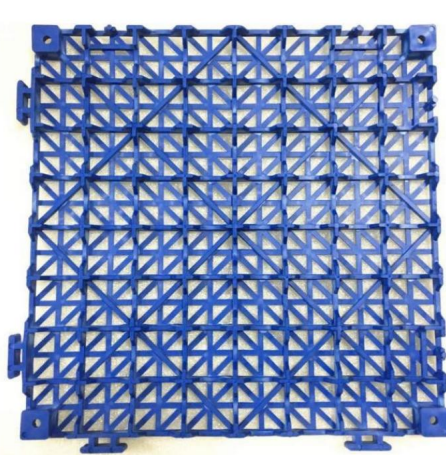

SPARA DESSA INSTRUKTIONER

Modell	30*30*1,5 cm-B 30*30*1,5 cm-G 30*30*1,5 cm-U
Produktstorlek	30*30*1,5 cm
Material	PVC
Färg	Svart, grått, blått

PRODUKTINTRODUKTION

Visa detaljerna nedan:

Främre

Tillbaka

Klämna