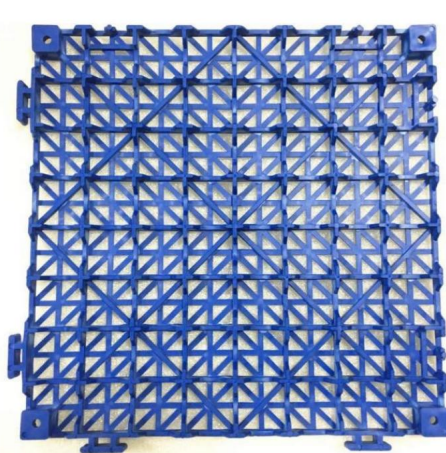

CONSERVEZ CES INSTRUCTIONS

Modèle	30*30*1,5 cm-B 30*30*1,5 cm-G 30*30*1.5cm-U
Taille du produit	30*30*1,5 cm
Matériels	PVC
Couleur	Noir, Gris, Bleu

PRÉSENTATION DU PRODUIT

Afficher les détails ci-dessous :

Devant

Dos

Agrafe

2 pièces s'emboîtent ensemble

Affichage de l'assemblage

Caractéristiques du processus

Matériau : PVC

Taille (chaque tuile) : 30 × 30 × 1,5 cm