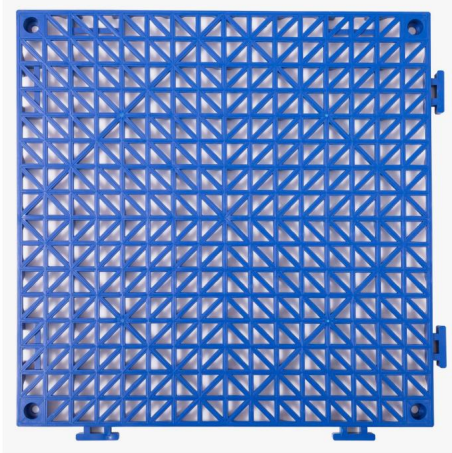

Devant

Dos

Agrafe

2 pièces s'emboîtent ensemble

Affichage de l'assemblage

Caractéristiques du processus

Matériau : PVC

Taille (chaque tuile) : 30 × 30 × 1,5 cm

BEWAHREN SIE DIESE ANWEISUNGEN AUF

Modell	30*30*1,5cm-B 30*30*1,5cm-G 30*30*1,5cm-U
Produktgröße	30*30*1,5 cm
Materialien	aus PVC
Farbe	Schwarz, Grau, Blau

PRODUKTEINFÜHRUNG

Zeigen Sie die Details unten an:

Front

Zurück

Ausschneiden

2 Teile rasten ineinander

Baugruppenanzeige

Prozessmerkmale

• Material: PVC

• Größe (jede Fliese): 30 x 30 x 1,5 cm