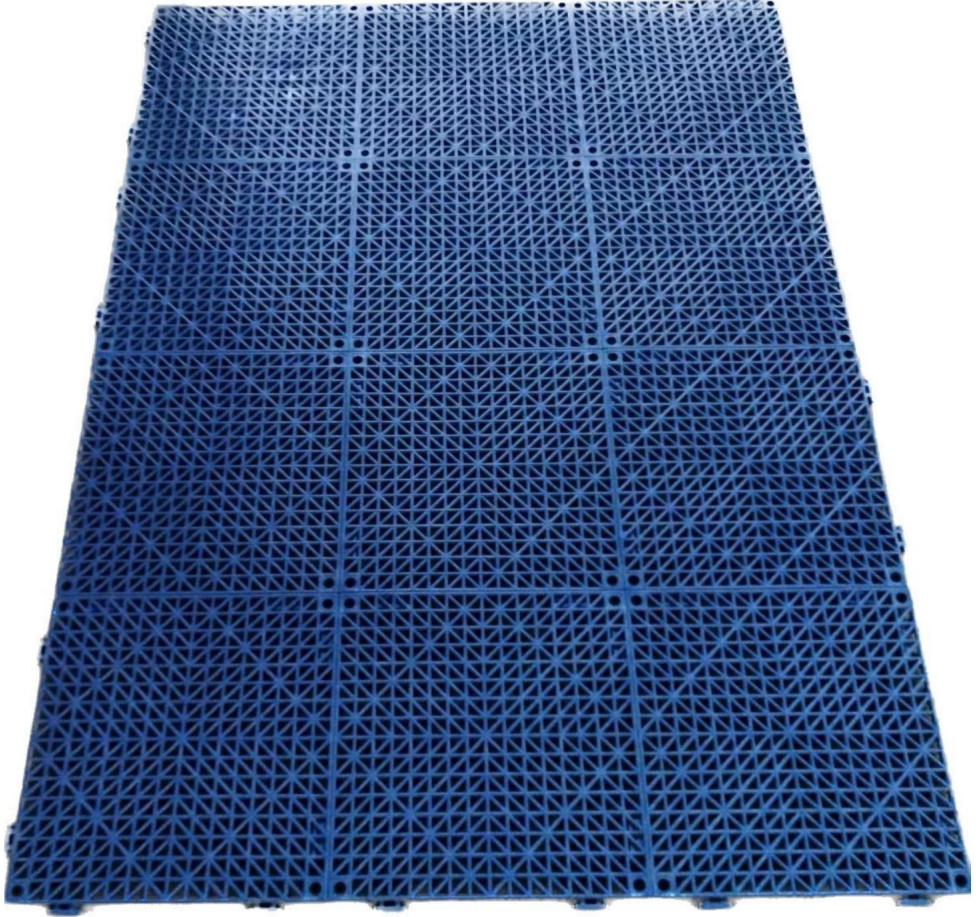

SAVE THESE INSTRUCTIONS

Model	30*30*1.5cm-B 30*30*1.5cm-G 30*30*1.5cm-U
Product Size	30*30*1.5cm
Materials	PVC
Color	Black,Grey,Blue

PRODUCT INTRODUCTION

Show the details below:

Front

Back

Clip

2 pieces lock-in together

Assembly display

Process Characteristics

- ◆ Material: PVC
- ◆ Size(Each tile): $30 \times 30 \times 1.5\text{cm}$
- ◆ Shape: square With lock-in system
- ◆ Color: black, grey, blue
- ◆ Package Included: 12pcs or 50pcs or 55pcs as you choose

CONSERVEZ CES INSTRUCTIONS

Modèle	30*30*1,5 cm-B 30*30*1,5 cm-G 30*30*1.5cm-U
Taille du produit	30*30*1,5 cm
Matériels	PVC
Couleur	Noir, Gris, Bleu

PRÉSENTATION DU PRODUIT

Afficher les détails ci-dessous :

Devant

Dos

Agrafe

2 pièces s'emboîtent ensemble

Affichage de l'assemblage

Caractéristiques du processus

Matériau : PVC

Taille (chaque tuile) : 30 × 30 × 1,5 cm