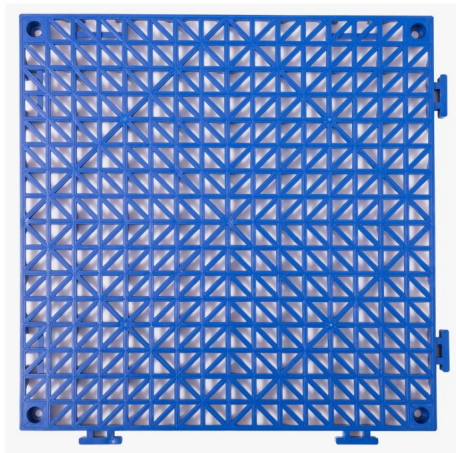

Assembly display

Process Characteristics

- ◆ Material: PVC
- ◆ Size(Each tile): $30 \times 30 \times 1.5\text{cm}$
- ◆ Shape: square With lock-in system
- ◆ Color: black, grey, blue
- ◆ Package Included: 12pcs or 50pcs or 55pcs as you choose

CONSERVEZ CES INSTRUCTIONS

Modèle	30*30*1,5 cm-B 30*30*1,5 cm-G 30*30*1.5cm-U
Taille du produit	30*30*1,5 cm
Matériels	PVC
Couleur	Noir, Gris, Bleu

PRÉSENTATION DU PRODUIT

Afficher les détails ci-dessous :

Devant

Dos

Agrafe

2 pièces s'emboîtent ensemble

Affichage de l'assemblage

Caractéristiques du processus

Matériau : PVC

Taille (chaque tuile) : 30 × 30 × 1,5 cm