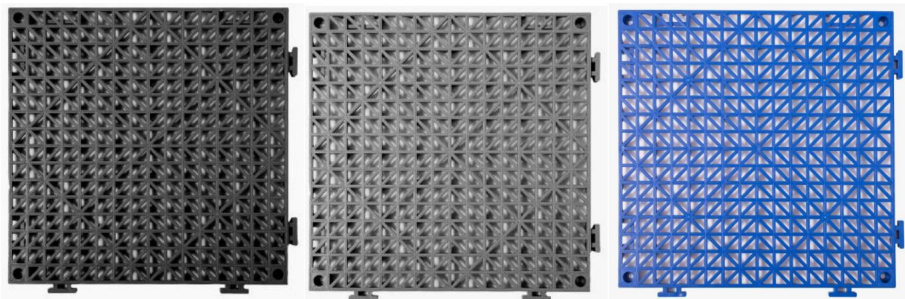

VEVOR®

TOUGH TOOLS, HALF PRICE

AFVOERMAT

MODEL: 30*30*1.5CM-B, 30*30*1.5CM-G, 30*30*1.5CM-U

HULP NODIG? NEEM CONTACT MET ONS OP!

Heeft u vragen over het product? Heeft u technische ondersteuning nodig? Neem dan gerust contact met ons op:

**Technische ondersteuning en e-
garantiecertificaat www.vevor.com/support**

Dit is de originele instructie, lees alle handleidingen zorgvuldig door voordat u het product gebruikt. VEVOR behoudt zich een duidelijke interpretatie van onze gebruikershandleiding voor. Het uiterlijk van het product is afhankelijk van het product dat u hebt ontvangen. Vergeef ons dat we u niet opnieuw zullen informeren als er technologie- of software-updates voor ons product zijn.