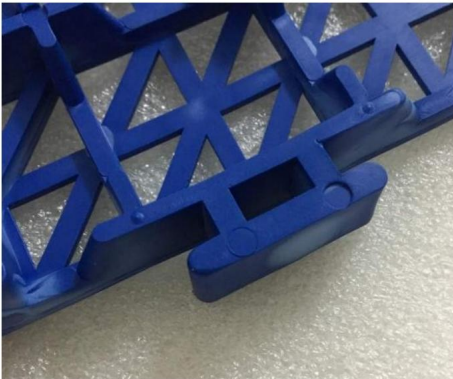

Front

Zurück

Ausschneiden

2 Teile rasten ineinander

Baugruppenanzeige

Prozessmerkmale

• Material: PVC

• Größe (jede Fliese): 30 x 30 x 1,5 cm