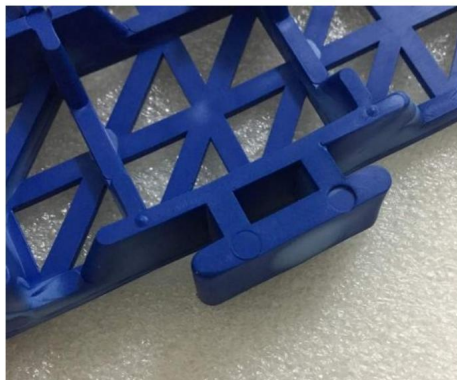

WPROWADZENIE DO PRODUKTU

Pokaż szczegóły poniżej:

Przód

Z powrotem

Klips

2 elementy blokują się razem

Wyświetlacz montażowy

Charakterystyka procesu

Materiał: PVC

Rozmiar (każda płytką): 30×30×1,5 cm

Kształt: kwadratowy z systemem blokowania

Kolor: czarny, szary, niebieski

Zawartość opakowania: 12 szt., 50 szt. lub 55 szt. według własnego wyboru

OPIS PRODUKTU