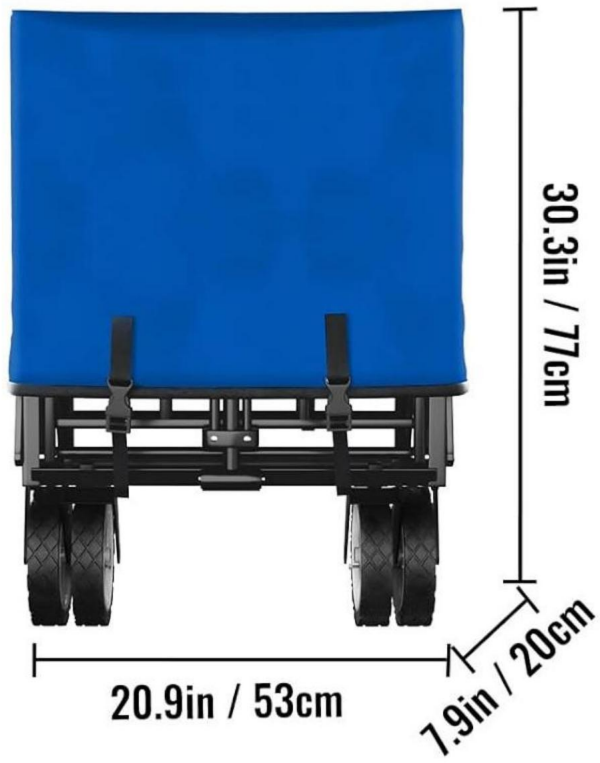

CONSERVEZ CES INSTRUCTIONS

Description du produit

Moule	Tissu Oxford couleur	Supports	Porteur
KDTC-W6-1	Noir+Gris	Filet élastique	80 kg/176 lb
KDTC-W6-2	Rouge+Gris	Filet élastique	
KDTC-W6-3	Bleu+Gris	Filet élastique	
KDTC-W6-4	Orange+Gris	Filet élastique	