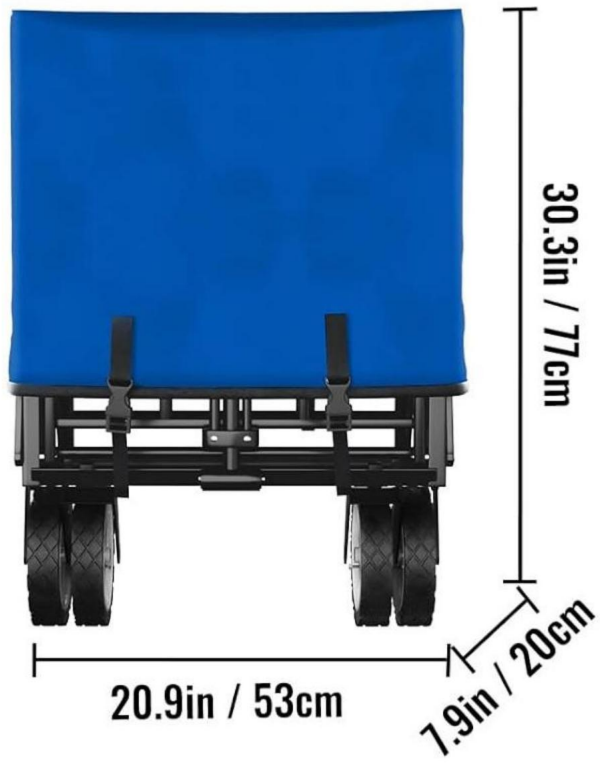

SALVA QUESTE ISTRUZIONI

Descrizione del prodotto

Muffa	Tessuto Oxford colore	Montature	Portante
Codice articolo: KDTC-W6-1	Nero+Grigio	Rete elastica	80 kg/176 libbre
Codice articolo: KDTC-W6-2	Rosso+Grigio	Rete elastica	
Codice articolo: KDTC-W6-3	Blu+Grigio	Rete elastica	
Codice articolo: KDTC-W6-4	Arancione+Grigio	Rete elastica	