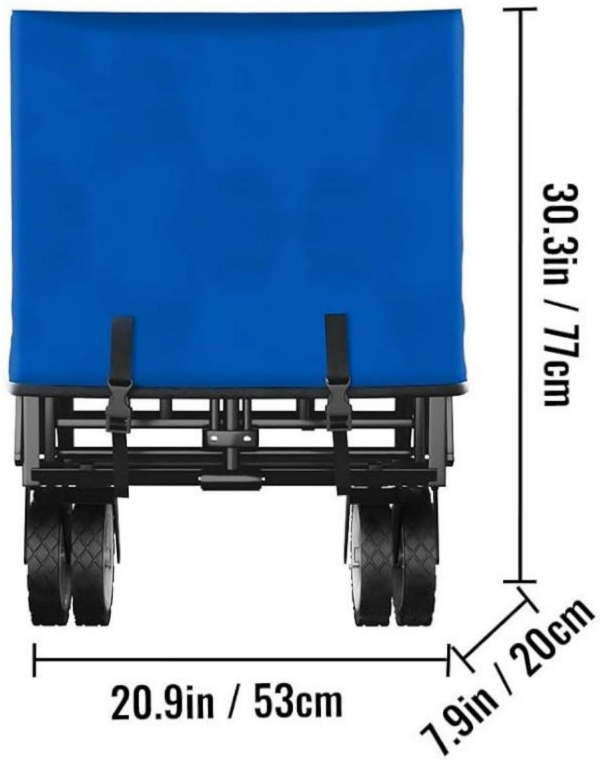

BEWAAR DEZE INSTRUCTIES

Productomschrijving

Gietvorm	Oxford doek kleur	Bevestigingen	Dragend
KDTC-W6-1	Zwart+Grijs	Elastisch net	80 kg/176 lb
KDTC-W6-2	Rood+Grijs	Elastisch net	
KDTC-W6-3	Blauw+Grijs	Elastisch net	
KDTC-W6-4	Oranje+Grijs	Elastisch net	