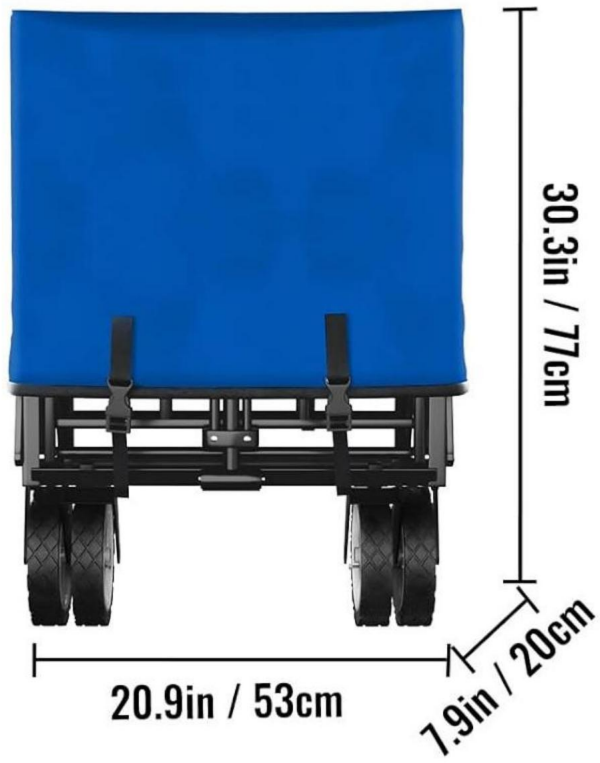

ZAPISZ TE INSTRUKCJE

Opis produktu

Pleśń	Tkanina Oxford kolor	Armatura	Nośny
KDTC-W6-1	Czarny+Szary	Siatka elastyczna	80 kg/176 funtów
KDTC-W6-2	Czerwony+Szary	Siatka elastyczna	
KDTC-W6-3	Niebieski+Szary	Siatka elastyczna	
KDTC-W6-4	Pomarańczowy+Szary	Siatka elastyczna	