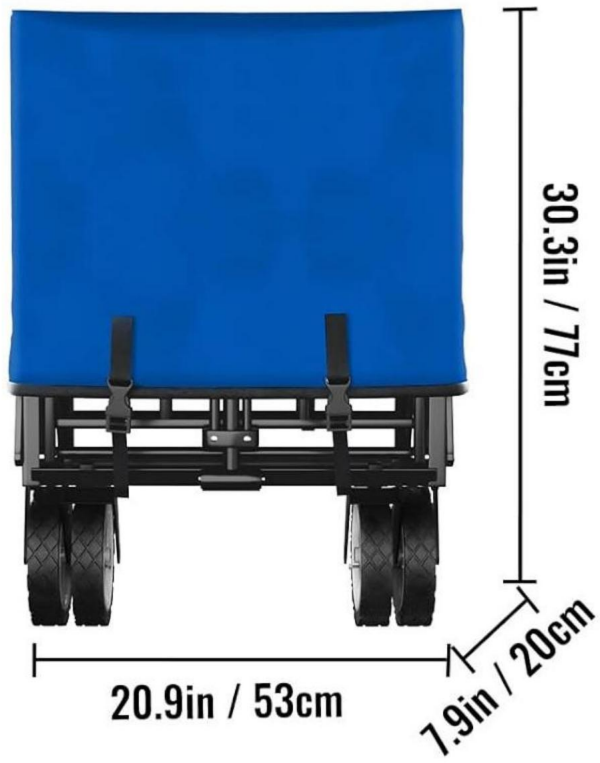

SPARA DESSA INSTRUKTIONER

Produktbeskrivning

Forma	Oxford tyg färg	Beslag	Bärande
KDTC-W6-1	Svart+grå	Elastiskt nät	80 kg/176 lb
KDTC-W6-2	Röd+grå	Elastiskt nät	
KDTC-W6-3	Blå+grå	Elastiskt nät	
KDTC-W6-4	Orange+Grå	Elastiskt nät	