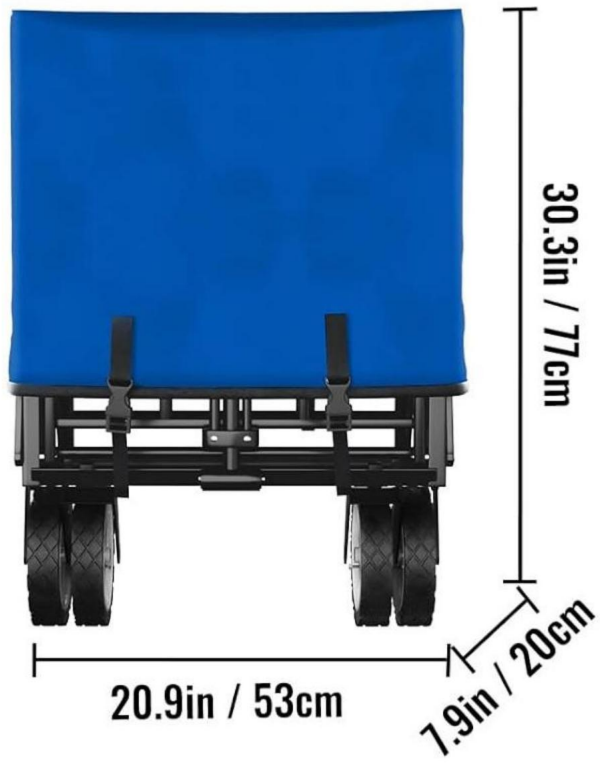

BEWAHREN SIE DIESE ANWEISUNGEN AUF

Produktbeschreibung

Schimmel	Oxford-Stoff Farbe	Halterungen	Tragfähig
KDTC-W6-1	Schwarz+Grau	Elastisches Netz	80 kg
KDTC-W6-2	Rot+Grau	Elastisches Netz	
KDTC-W6-3	Blau+Grau	Elastisches Netz	
KDTC-W6-4	Orange+Grau	Elastisches Netz	