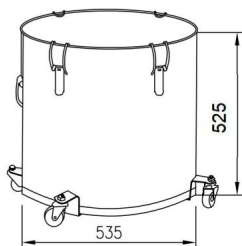

UWAGA GORĄCY OLEJ

ZACHOWAĆ NAJWYŻSZĄ OSTROŻNOŚĆ

Zapobieganie przechylaniu się

Umieść wiadro na tłuszcz w bezpiecznym miejscu i nie umieszczaj w nim gorącego tłuszczu.

oleju o temperaturze powyżej 150 stopni Celsjusza.

Gdy nie używasz pokrywy, zamknij ją całkowicie, aby uniknąć potencjalnego zagrożenia wycieku oleju.

Nie przepelniaj: Poziom oleju powinien być co najmniej 1/2 cala poniżej górnej krawędzi dzi. ten

Kontrola lufy: Przed pierwszym użyciem upewnij się , że śruby uchwytu są całkowicie dokrę cone. użyj.DO Nie czyść beczki z olejem twardymi przedmiotami ani kulkami stalowymi.

Mydła/detergenty/odtłuszczacze są szkodliwe dla oleju.

ZACHOWAJ TE INSTRUKCJE

Informacje o produkcie

GLT-16GAL