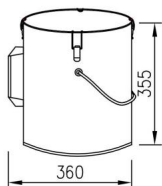

FÖRSIKTIGHET HET OLJA

HANTERA MED EXTREMT FÖRSIKTIGHET

Förebyggande av dricks

Placera friterarens fetthink säkert och säkert och placera den inte varm olja över 150 grader Celsius.

När den inte används, stäng locket helt för att undvika den potentiella faran av spillande olja.

Överfyll inte: Oljenivån bör vara minst 1/2 tum under toppen av de

Cylinderkontroll: Se till att handtagsskruvarna är helt åtdragna innan du börjar

Använd.DO Rengör inte oljetrumman med hårda föremål eller stålkulor.

Tvål/rengöringsmedel/avfettningsmedel är dåligt för olja.

SPARA DESSA INSTRUKTIONER

Produktinformation

GLB-6GAL