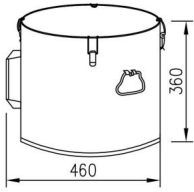

GLB-10GAL

Installationschritte

(Nur für Fritteusen-Fetteimer mit Grundrahmen; Modelle wie:
GLT-16GAL, GLT-10GAL, GLT-8GA)

NEIN.	A	B	C	D	UND	F
Name	Wohnung Waschmaschine	Nuss	Schraube	Rollen Basis	klein Mutter	
Ersatzteile						
Menge	4 STK	4 STK	4 STK	2 STK	4 STK