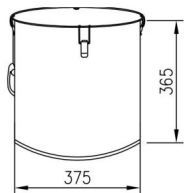

GLB-10GAL

GLT-10GAL

GLS-8GAL

GLT-8GAL

Installationssteg

(Endast för fritösfetthinkar med basramöModeller som:

GLT-16GAL, GLT-10GAL, GLT-8GA)

Inga.	A	B	C	D	och	F
Namn	Platt Bricka	Mutter	skruv Hjul	Bas liten Mutter		
Delar						
Antal	4 st 4 st 4 st 4 st	2 st 4 st				