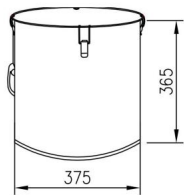

GLS-8GAL

GLT-8GAL

Étapes d'installation

(Uniquement pour les seaux à graisse pour friteuse avec un cadre de base ; modèles tels que :
GLT-16GAL ; GLT-10GAL ; GLT-8GA)

Non.	UN	B	C	D	ET	F
Nom	Plat Rondelle	Noix	vis	Roulettes	Base	petit écrou
Parties						
Quantité	4 PCS	4 PCS	4 PCS	2PCS	4PCS	