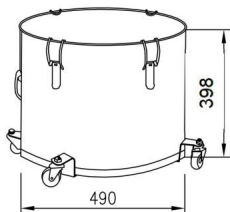

GLS-8GAL

GLT-8GAL

Étapes d'installation

(Uniquement pour les seaux à graisse pour friteuse avec un cadre de base ; modèles tels que :
GLT-16GAL ; GLT-10GAL ; GLT-8GA)

Non.	UN	B	C	D	ET	F
Nom	Plat Rondelle	Noix	vis	Roulettes	Base	petit écrou
Parties						
Quantité	4 PCS	4 PCS	4 PCS	2PCS	4PCS	