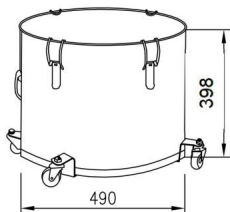

GLB-10GAL

GLT-10GAL

GLS-8GAL

GLT-8GAL

Installatiestappen

(Alleen voor frituurvet emmers met een basisframe; modellen zoals:

GLT-16GAL;GLT-10GAL;GLT-8GA)

Nee.	A	B	C	D	EN	F
Naam	Vlak Wasmachine	Moer	Schroef	Wielen Basis klein	Moer	
Onderdelen						
Hoeveelheid	4 STUKS	4 STUKS	4 STUKS	2 STUKS	4 STUKS	