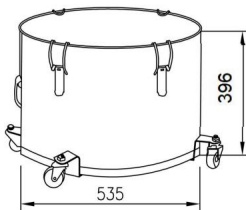

GLT-10GAL

GLS-8GAL

GLT-8GAL

Kroki instalacji

(Tylko dla wiader na tłuszcz do frytek z ramą podstawy Modele takie jak
GLT-16GAL; GLT-10GAL; GLT-8GA)

NIE.	A	B	C	D	I	F
Nazwa	Płaski Pralka	Nakrętka	śruba kółka	podstawa	mała nakrętka	
Strony						
Ilość	4 szt.	4 szt.	4 szt.	2 szt.	4 szt.	