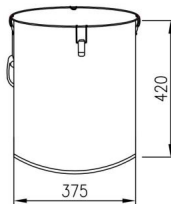

FÖRSIKTIGHET HET OLJA

HANTERA MED EXTREMT FÖRSIKTIGHET

Förebyggande av dricks

Placera friterarens fetthink säkert och säkert och placera den inte varm olja över 150 grader Celsius.

När den inte används, stäng locket helt för att undvika den potentiella faran av spillande olja.

Överfyll inte: Oljenivån bör vara minst 1/2 tum under toppen av de

Cylinderkontroll: Se till att handtagsskruvarna är helt åtdragna innan du börjar

Använd.DO Rengör inte oljetrumman med hårda föremål eller stålkulor.

Tvål/rengöringsmedel/avfettningsmedel är dåligt för olja.

SPARA DESSA INSTRUKTIONER

Produktinformation

GLS-10GAL