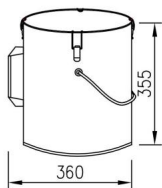

UWAGA GORĄCY OLEJ

ZACHOWAĆ NAJWYŻSZĄ OSTROŻNOŚĆ

Zapobieganie przechylaniu się

Umieść wiadro na tłuszcz w bezpiecznym miejscu i nie umieszczaj w nim gorącego tłuszczu.

oleju o temperaturze powyżej 150 stopni Celsjusza.

Gdy nie używasz pokrywy, zamknij ją całkowicie, aby uniknąć potencjalnego zagrożenia wycieku oleju.

Nie przepelniaj: Poziom oleju powinien być co najmniej 1/2 cala poniżej górnej krawędzi dzi. ten

Kontrola lufy: Przed pierwszym użyciem upewnij się , że śruby uchwytu są całkowicie dokrę cone. użyj.DO Nie czyść beczki z olejem twardymi przedmiotami ani kulkami stalowymi.

Mydła/detergenty/odtłuszczacze są szkodliwe dla oleju.

ZACHOWAJ TE INSTRUKCJE

Informacje o produkcie

GLB-6GAL