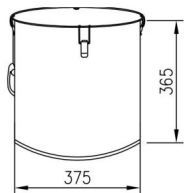

GLB-10GAL

GLT-10GAL

GLS-8GAL

GLT-8GAL

Installatiestappen

(Alleen voor frituurvet emmers met een basisframe; modellen zoals:

GLT-16GAL;GLT-10GAL;GLT-8GA)

Nee.	A	B	C	D	EN	F
Naam	Vlak Wasmachine	Moer	Schroef	Wielen Basis klein	Moer	
Onderdelen						
Hoeveelheid	4 STUKS	4 STUKS	4 STUKS	2 STUKS	4 STUKS	