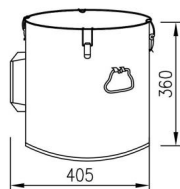

ATTENZIONE OLIO CALDO

MANEGGIARE CON ESTREMA CAUTELA

Prevenzione del ribaltamento

Posizionare il contenitore del grasso della friggitrice in modo sicuro e non posizionarlo su superfici calde. olio sopra i 150 gradi Celsius.

Quando non in uso, chiudere completamente il coperchio per evitare potenziali pericoli di fuoriuscita di petrolio.

Non riempire eccessivamente: il livello dell'olio deve essere almeno 1/2 pollice sotto la parte superiore del IL

Controllo della canna: assicurarsi che le viti della maniglia siano completamente serrate prima del primo utilizzare. DO Non pulire il fusto dell'olio con oggetti duri o sfere d'acciaio.

Saponi/detersivi/sgrassatori sono dannosi per l'olio.

CONSERVA QUESTE ISTRUZIONI

Informazioni sul prodotto

GLB-8GAL