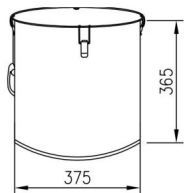

GLT-10GAL

GLS-8GAL

GLT-8GAL

Kroki instalacji

(Tylko dla wiader na tłuszcz do frytek z ramą podstawy Modele takie jak
GLT-16GAL; GLT-10GAL; GLT-8GA)

NIE.	A	B	C	D	I	F
Nazwa	Płaski Pralka	Nakrętka	śruba kółka	podstawa	mała nakrętka	
Strony						
Ilość	4 szt.	4 szt.	4 szt.	2 szt.	4 szt.	