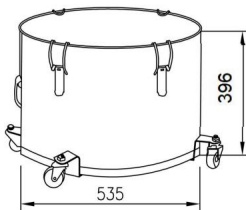

GLB-10GAL

GLT-10GAL

GLS-8GAL

GLT-8GAL

Installatiestappen

(Alleen voor frituurvet emmers met een basisframe; modellen zoals:

GLT-16GAL;GLT-10GAL;GLT-8GA)

Nee.	A	B	C	D	EN	F
Naam	Vlak Wasmachine	Moer	Schroef	Wielen Basis klein	Moer	
Onderdelen						
Hoeveelheid	4 STUKS	4 STUKS	4 STUKS	2 STUKS	4 STUKS	