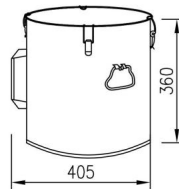

ACHTUNG HEISSES ÖL

MIT ÄUSSERSTER VORSICHT HANDHABEN

Vermeidung von Umkippen

Platzieren Sie den Frittierfettbehälter sicher und fest und stellen Sie ihn nicht in heißes Öl über 150 Grad Celsius.

Wenn Sie den Deckel nicht verwenden, schließen Sie ihn vollständig, um mögliche Gefahren zu vermeiden, vor dem Auslaufen von Öl.

Nicht zu viel Öl einfüllen: Der Ölstand sollte mindestens 1/2 Zoll unter der Oberkante des Deckels

Laufprüfung: Bitte stellen Sie sicher, dass die Griffschrauben vor dem ersten Gebrauch fest angezogen sind.

Verwendung: Reinigen Sie das Ölfass nicht mit harten Gegenständen oder Stahlkugeln. Seifen/Reinigungsmittel/Entfetter sind schlecht für Öl.

BEWAHREN SIE DIESE ANWEISUNGEN AUF

Produktinformationen

GLB-8GAL