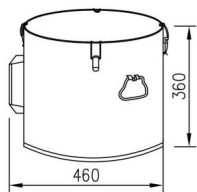

GLB-10GAL

Kroki instalacji

(Tylko dla wiader na tłuszcz do frytek z ramą podstawy Modele takie jak
GLT-16GAL; GLT-10GAL; GLT-8GA)

NIE.	A	B	C	D	I	F
Nazwa	Płaski Pralka	Nakrętka	śruba kółka	podstawa	mała nakrętka	
Strony						
Ilość	4 szt.	4 szt.	4 szt.	2 szt.	4 szt.