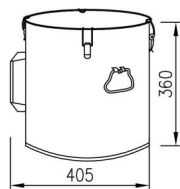

ATTENTION HUILE CHAUDE

À MANIPULER AVEC UNE EXTRÊME PRUDENCE

Prévention du basculement

Placez le seau à graisse de la friteuse en toute sécurité et ne le placez pas chaud.

huile à plus de 150 degrés Celsius.

Lorsqu'il n'est pas utilisé, fermez complètement le couvercle pour éviter tout danger potentiel.

de déversement de pétrole.

Ne pas trop remplir : le niveau d'huile doit être au moins 1/2 pouce en dessous du haut de le

Vérification du canon : assurez-vous que les vis de la poignée sont bien serrées avant la première utiliser. Ne nettoyez pas le bidon d'huile avec des objets durs ou des billes d'acier.

Les savons/détergents/dégraissants sont mauvais pour l'huile.

CONSERVEZ CES INSTRUCTIONS

Informations sur le produit

GLB-8GAL