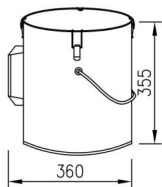

LET OP HETE OLIE

MET UITERST VOORZICHTIGHEID BEHANDELEN

Voorkomen van kantelen

Plaats de frituurvettemmer veilig en stevig op zijn plaats en plaats er geen hete olie boven 150 graden Celsius.

Wanneer u het apparaat niet gebruikt, sluit u het deksel volledig om mogelijk gevaar te voorkomen van lekkende olie.

Vul de olie niet te vol: het oliepeil moet minimaal 1/2 inch onder de bovenkant van de tank zitten. de

Controle van de loop: zorg ervoor dat de schroeven van de hendel volledig zijn vastgedraaid voordat u de eerste keer de cilinder controleert.

GEBRUIK.DO Maak het olievat niet schoon met harde voorwerpen of stalen kogels.

Zeep/wasmiddelen/ontvetters zijn slecht voor olie.

BEWAAR DEZE INSTRUCTIES

Productinformatie

GLB-6GAL