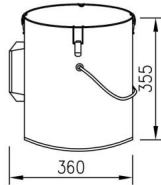

ACHTUNG HEISSES ÖL

MIT ÄUSSERSTER VORSICHT HANDHABEN

Vermeidung von Umkippen

Platzieren Sie den Frittierfettbehälter sicher und fest und stellen Sie ihn nicht in heißes Öl über 150 Grad Celsius.

Wenn Sie den Deckel nicht verwenden, schließen Sie ihn vollständig, um mögliche Gefahren zu vermeiden, vor dem Auslaufen von Öl.

Nicht zu viel Öl einfüllen: Der Ölstand sollte mindestens 1/2 Zoll unter der Oberkante des Deckels

Laufprüfung: Bitte stellen Sie sicher, dass die Griffschrauben vor dem ersten Gebrauch fest angezogen sind.

Verwendung: Reinigen Sie das Ölfass nicht mit harten Gegenständen oder Stahlkugeln. Seifen/Reinigungsmittel/Entfetter sind schlecht für Öl.

BEWAHREN SIE DIESE ANWEISUNGEN AUF

Produktinformationen

GLB-6GAL