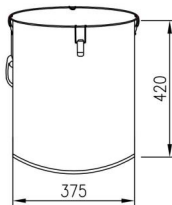

LET OP HETE OLIE

MET UITERST VOORZICHTIGHEID BEHANDELEN

Voorkomen van kantelen

Plaats de frituurvettemmer veilig en stevig op zijn plaats en plaats er geen hete olie boven 150 graden Celsius.

Wanneer u het apparaat niet gebruikt, sluit u het deksel volledig om mogelijk gevaar te voorkomen van lekkende olie.

Vul de olie niet te vol: het oliepeil moet minimaal 1/2 inch onder de bovenkant van de tank zitten. de

Controle van de loop: zorg ervoor dat de schroeven van de hendel volledig zijn vastgedraaid voordat u de eerste keer de cilinder controleert.

GEBRUIK.DO Maak het olievat niet schoon met harde voorwerpen of stalen kogels.

Zeep/wasmiddelen/ontvetters zijn slecht voor olie.

BEWAAR DEZE INSTRUCTIES

Productinformatie

GLS-10GAL