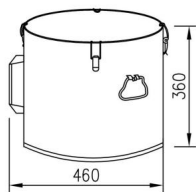

GLB-10GAL

Étapes d'installation

(Uniquement pour les seaux à graisse pour friteuse avec un cadre de base ; modèles tels que :
GLT-16GAL ; GLT-10GAL ; GLT-8GA)

Non.	UN	B	C	D	ET	F
Nom	Plat Rondelle	Noix	vis	Roulettes	Base	petit écrou
Parties						
Quantité	4 PCS	4 PCS	4 PCS	2PCS	4PCS