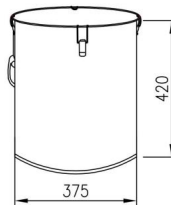

ACHTUNG HEISSES ÖL

MIT ÄUSSERSTER VORSICHT HANDHABEN

Vermeidung von Umkippen

Platzieren Sie den Frittierfettbehälter sicher und fest und stellen Sie ihn nicht in heißes Öl über 150 Grad Celsius.

Wenn Sie den Deckel nicht verwenden, schließen Sie ihn vollständig, um mögliche Gefahren zu vermeiden, vor dem Auslaufen von Öl.

Nicht zu viel Öl einfüllen: Der Ölstand sollte mindestens 1/2 Zoll unter der Oberkante des Deckels

Laufprüfung: Bitte stellen Sie sicher, dass die Griffschrauben vor dem ersten Gebrauch fest angezogen sind.

Verwendung: Reinigen Sie das Ölfass nicht mit harten Gegenständen oder Stahlkugeln. Seifen/Reinigungsmittel/Entfetter sind schlecht für Öl.

BEWAHREN SIE DIESE ANWEISUNGEN AUF

Produktinformationen

GLS-10GAL