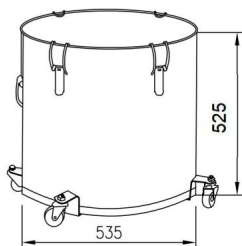

FÖRSIKTIGHET HET OLJA

HANTERA MED EXTREMT FÖRSIKTIGHET

Förebyggande av dricks

Placera friterarens fetthink säkert och säkert och placera den inte varm olja över 150 grader Celsius.

När den inte används, stäng locket helt för att undvika den potentiella faran av spillande olja.

Överfyll inte: Oljenivån bör vara minst 1/2 tum under toppen av de

Cylinderkontroll: Se till att handtagsskruvarna är helt åtdragna innan du börjar

Använd.DO Rengör inte oljetrumman med hårda föremål eller stålkulor.

Tvål/rengöringsmedel/avfettningsmedel är dåligt för olja.

SPARA DESSA INSTRUKTIONER

Produktinformation

GLT-16GAL