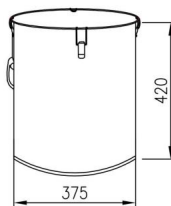

ATTENTION HUILE CHAUDE

À MANIPULER AVEC UNE EXTRÊME PRUDENCE

Prévention du basculement

Placez le seau à graisse de la friteuse en toute sécurité et ne le placez pas chaud.

huile à plus de 150 degrés Celsius.

Lorsqu'il n'est pas utilisé, fermez complètement le couvercle pour éviter tout danger potentiel.

de déversement de pétrole.

Ne pas trop remplir : le niveau d'huile doit être au moins 1/2 pouce en dessous du haut de le

Vérification du canon : assurez-vous que les vis de la poignée sont bien serrées avant la première utiliser. Ne nettoyez pas le bidon d'huile avec des objets durs ou des billes d'acier.

Les savons/détergents/dégraissants sont mauvais pour l'huile.

CONSERVEZ CES INSTRUCTIONS

Informations sur le produit

GLS-10GAL