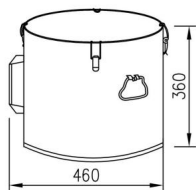

GLB-10GAL

GLT-10GAL

GLS-8GAL

GLT-8GAL

Installatiestappen

(Alleen voor frituurvet emmers met een basisframe; modellen zoals:

GLT-16GAL;GLT-10GAL;GLT-8GA)

Nee.	A	B	C	D	EN	F
Naam	Vlak Wasmachine	Moer	Schroef	Wielen Basis klein	Moer	
Onderdelen						
Hoeveelheid	4 STUKS	4 STUKS	4 STUKS	2 STUKS	4 STUKS	