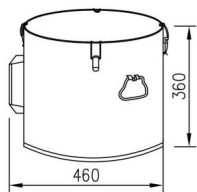

GLB-10GAL

GLT-10GAL

GLS-8GAL

GLT-8GAL

Installationssteg

(Endast för fritösfetthinkar med basramöModeller som:

GLT-16GAL, GLT-10GAL, GLT-8GA)

Inga.	A	B	C	D	och	F
Namn	Platt Bricka	Mutter	skruv Hjul	Bas liten Mutter		
Delar						
Antal	4 st 4 st 4 st 4 st	2 st 4 st				