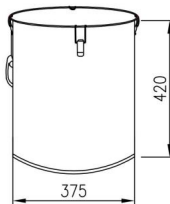

UWAGA GORĄCY OLEJ

ZACHOWAĆ NAJWYŻSZĄ OSTROŻNOŚĆ

Zapobieganie przechylaniu się

Umieść wiadro na tłuszcz w bezpiecznym miejscu i nie umieszczaj w nim gorącego tłuszczu.

oleju o temperaturze powyżej 150 stopni Celsjusza.

Gdy nie używasz pokrywy, zamknij ją całkowicie, aby uniknąć potencjalnego zagrożenia wycieku oleju.

Nie przepelniaj: Poziom oleju powinien być co najmniej 1/2 cala poniżej górnej krawędzi dzi. ten

Kontrola lufy: Przed pierwszym użyciem upewnij się , że śruby uchwytu są całkowicie dokrę cone. użyj.DO Nie czyść beczki z olejem twardymi przedmiotami ani kulkami stalowymi.

Mydła/detergenty/odtłuszczacze są szkodliwe dla oleju.

ZACHOWAJ TE INSTRUKCJE

Informacje o produkcie

GLS-10GAL