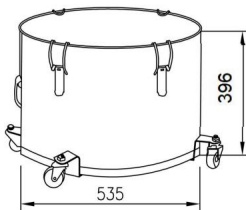

GLT-10GAL

Étapes d'installation

(Uniquement pour les seaux à graisse pour friteuse avec un cadre de base ; modèles tels que :
GLT-16GAL ; GLT-10GAL ; GLT-8GA)

Non.	UN	B	C	D	ET	F
Nom	Plat Rondelle	Noix	vis	Roulettes	Base	petit écrou
Parties						
Quantité	4 PCS	4 PCS	4 PCS	2PCS	4PCS