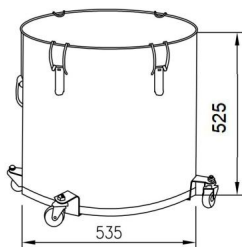

LET OP HETE OLIE

MET UITERST VOORZICHTIGHEID BEHANDELEN

Voorkomen van kantelen

Plaats de frituurvettemmer veilig en stevig op zijn plaats en plaats er geen hete olie boven 150 graden Celsius.

Wanneer u het apparaat niet gebruikt, sluit u het deksel volledig om mogelijk gevaar te voorkomen van lekkende olie.

Vul de olie niet te vol: het oliepeil moet minimaal 1/2 inch onder de bovenkant van de tank zitten. de

Controle van de loop: zorg ervoor dat de schroeven van de hendel volledig zijn vastgedraaid voordat u de eerste keer de cilinder controleert.

GEBRUIK.DO Maak het olievat niet schoon met harde voorwerpen of stalen kogels.

Zeep/wasmiddelen/ontvetters zijn slecht voor olie.

BEWAAR DEZE INSTRUCTIES

Productinformatie

GLT-16GAL