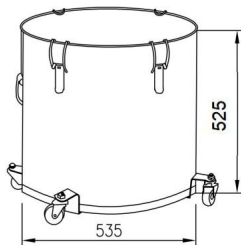

ACHTUNG HEISSES ÖL

MIT ÄUSSERSTER VORSICHT HANDHABEN

Vermeidung von Umkippen

Platzieren Sie den Frittierfettbehälter sicher und fest und stellen Sie ihn nicht in heißes Öl über 150 Grad Celsius.

Wenn Sie den Deckel nicht verwenden, schließen Sie ihn vollständig, um mögliche Gefahren zu vermeiden, vor dem Auslaufen von Öl.

Nicht zu viel Öl einfüllen: Der Ölstand sollte mindestens 1/2 Zoll unter der Oberkante des Deckels

Laufprüfung: Bitte stellen Sie sicher, dass die Griffschrauben vor dem ersten Gebrauch fest angezogen sind.

Verwendung: Reinigen Sie das Ölfass nicht mit harten Gegenständen oder Stahlkugeln. Seifen/Reinigungsmittel/Entfetter sind schlecht für Öl.

BEWAHREN SIE DIESE ANWEISUNGEN AUF

Produktinformationen

GLT-16GAL