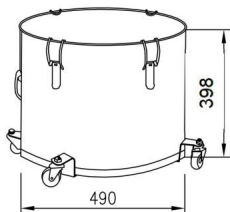

GLT-10GAL

GLS-8GAL

GLT-8GAL

Kroki instalacji

(Tylko dla wiader na tłuszcz do frytek z ramą podstawy Modele takie jak
GLT-16GAL; GLT-10GAL; GLT-8GA)

NIE.	A	B	C	D	I	F
Nazwa	Płaski Pralka	Nakrętka	śruba kółka	podstawa	mała nakrętka	
Strony						
Ilość	4 szt.	4 szt.	4 szt.	2 szt.	4 szt.	