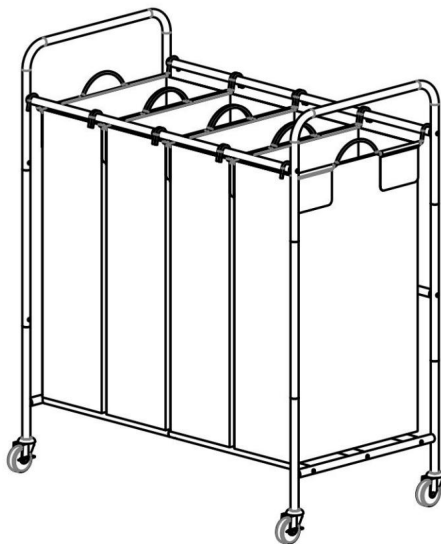

VEVOR®

TOUGH TOOLS, HALF PRICE

WASMACHINE SORTERWAGEN

MODEL:FW-7665

HULP NODIG? NEEM CONTACT MET ONS OP!

Heeft u vragen over het product? Heeft u technische ondersteuning nodig? Neem dan gerust contact met ons op:

Technische ondersteuning en e-garantiecertificaat

www.vevor.com/support

Dit is de originele instructie, lees alle handleidingen zorgvuldig door voordat u het product gebruikt. VEVOR behoudt zich een duidelijke interpretatie van onze gebruikershandleiding voor. Het uiterlijk van het product is afhankelijk van het product dat u hebt ontvangen. Vergeef ons dat we u niet opnieuw zullen informeren als er technologie- of software-updates voor ons product zijn.