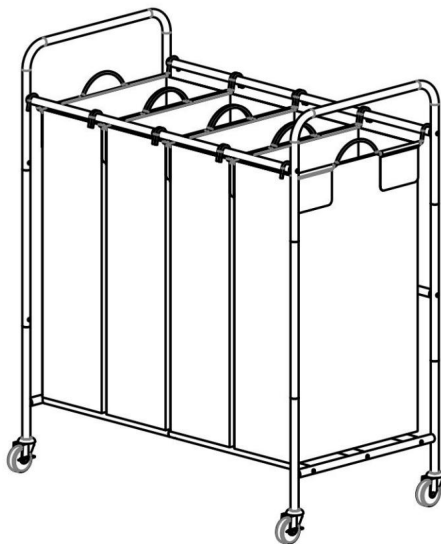

VEVOR®

TOUGH TOOLS, HALF PRICE

CHARIOT DE TRI DE LINGE

MODÈLE : FW-7665

BESOIN D'AIDE? CONTACTEZ-NOUS!

Vous avez des questions sur nos produits ? Vous avez besoin d'assistance technique ? N'hésitez pas à nous contacter :

Assistance technique et certificat de garantie
électronique www.vevor.com/support

Il s'agit de la notice d'utilisation d'origine. Veuillez lire attentivement toutes les instructions du manuel avant de l'utiliser. VEVOR se réserve le droit d'interpréter clairement notre manuel d'utilisation. L'apparence du produit dépend du produit que vous avez reçu. Veuillez nous excuser, nous ne vous informerons plus en cas de mise à jour technologique ou logicielle de notre produit.