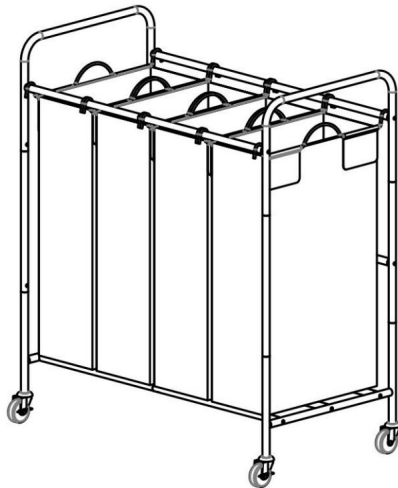

VOLTOOIING