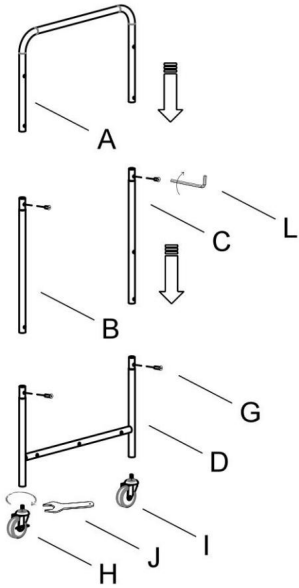

PASO DE MONTAJE

PASO 1