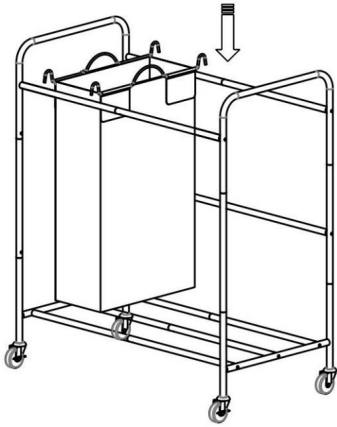

STEG 5

STEG 6

KOMPLETTERING