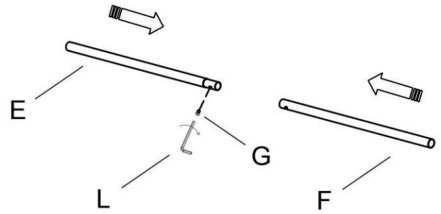

MONTAGESTRITT

SCHRITT 1

SCHRITT 2

SCHRITT 3

SCHRITT 4