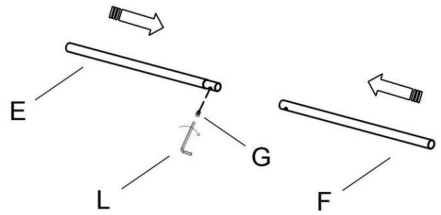

MONTERINGSTEG

STEG 1

STEG 2

STEG 3

STEG 4