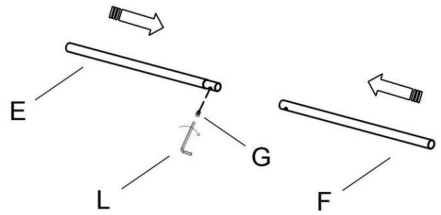

PASO DE MONTAJE

PASO 1

PASO 2

PASO 3

PASO 4