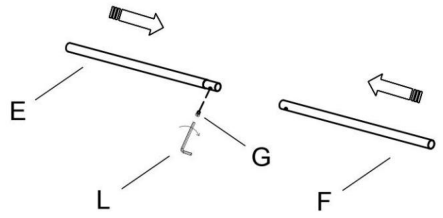

ÉTAPE D'ASSEMBLAGE

ÉTAPE 1

ÉTAPE 2

ÉTAPE 3

ÉTAPE 4