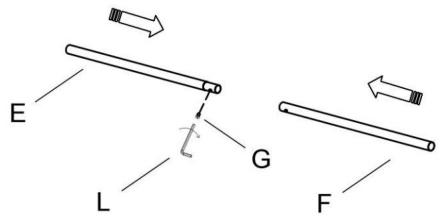

FASE DI MONTAGGIO

PASSO 1

PASSO 2

PASSO 3

PASSO 4