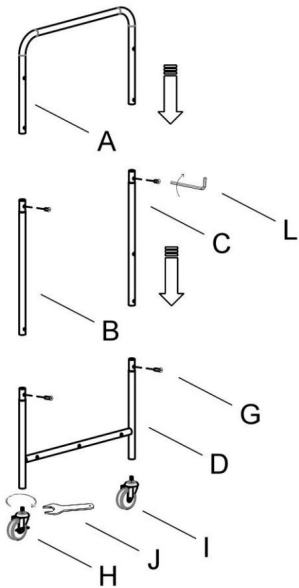

KROK MONTAŽU

KROK 1