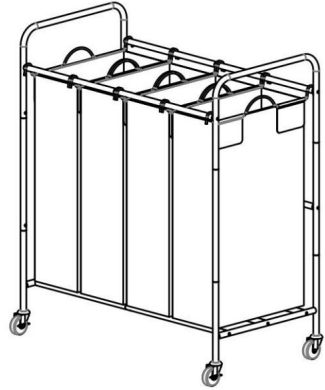

STAP 5

STAP 6

VOLTOOIING