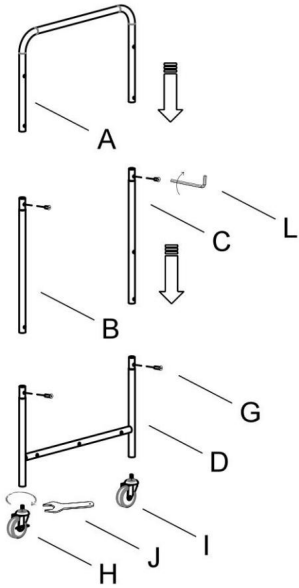

MONTERINGSTEG

STEG 1