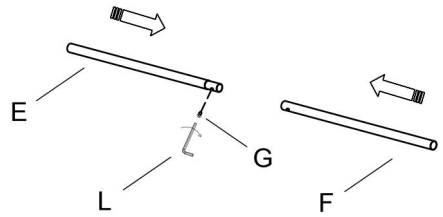

ASSEMBLY STEP

STEP1

STEP2

STEP3

STEP4