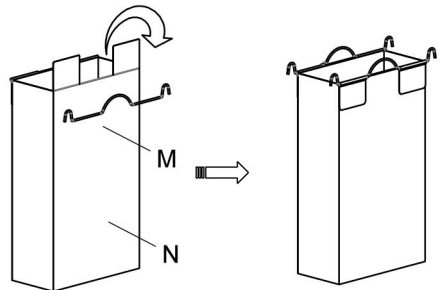

SAVE THIS MANUAL

PRODUCT PARAMETER

Model	FW-7665
Safe Bearing	20kg
Product Size	765*406*865 mm
Net Weight	3.98 kg

PARTS LIST

				
A(2)	B(2)	C(2)	D(2)	E(6)
				
F(6)	G(14)	H(12)	I(2)	J(2)
				
K(1)	L(1)	M(8)	N(4)	

ASSEMBLY STEP

STEP1

STEP2

STEP3

STEP4

STEP5

STEP6

COMPLETION