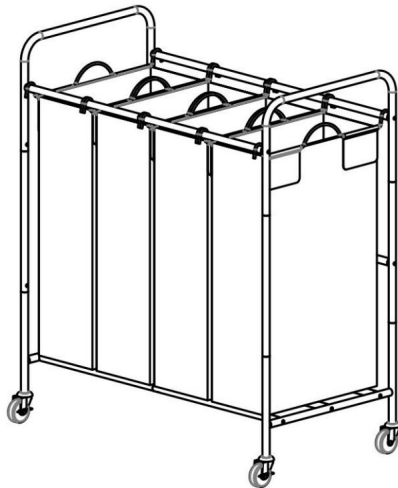

KOMPLETTERING