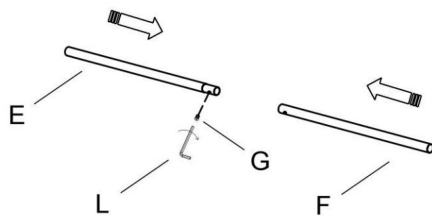

MONTAGESTAP

STAP 1

STAP 2

STAP 3

STAP 4