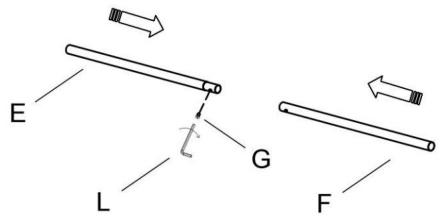

KROK MONTAŽU

KROK 1

KROK 2

KROK 3

KROK 4