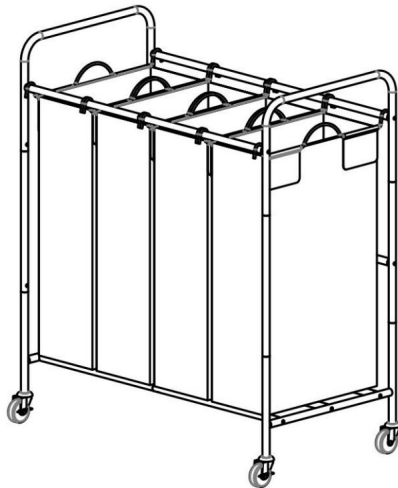

FERTIGSTELLUNG