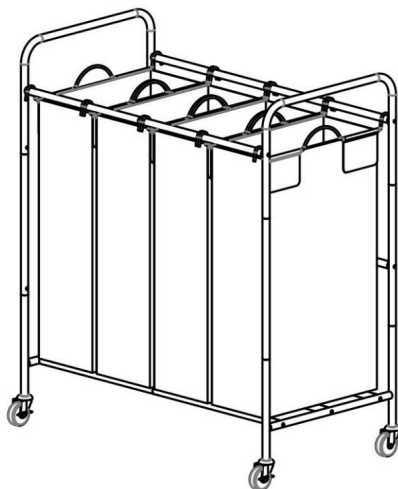

COMPLETAMENTO