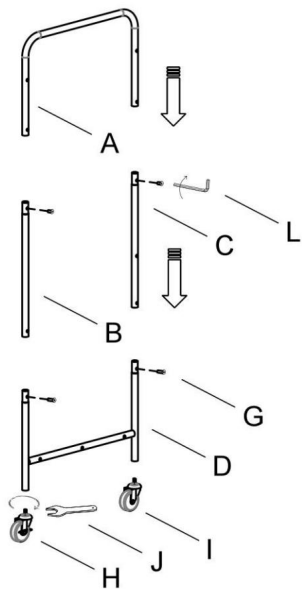

BEWAAR DEZE HANDLEIDING

PRODUCTPARAMETER

Model	FW-7665
Veilige lagers	20kg
Productgrootte	765*406* 865mm
Netto gewicht	3,98kg

ONDERDELENLIJST

				
A(2)	B(2)	C(2)	D(2)	E(6)
				
F(6)	G(14)	H(12)	I(2)	J(2)
				
K(1)	L(1)	M(8)	N(4)	

MONTAGESTAP

STAP 1

STAP 2

STAP 3

STAP 4

STAP 5

STAP 6

VOLTOOIING