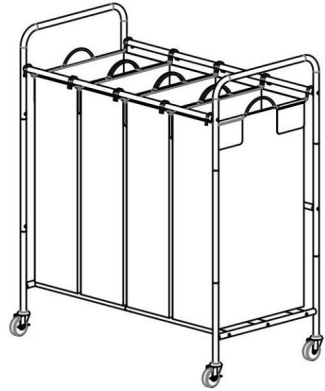

STEG 5

STEG 6

KOMPLETTERING