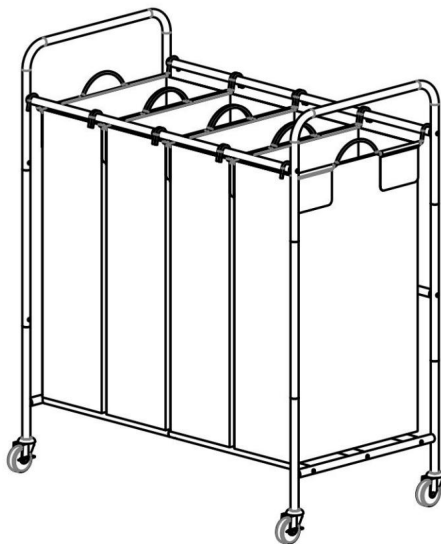

VEVOR®

TOUGH TOOLS, HALF PRICE

TVÄTTSORTERINGSKÄRG

MODELL: FW-7665

BEHÖVER HJÄLP? KONTAKTA OSS!

Har du produktfrågor? Behöver du teknisk support? Kontakta oss gärna:

Teknisk support och e-garanticertifikat

www.vevor.com/support

Detta är den ursprungliga instruktionen, läs alla instruktioner noggrant innan du använder den. VEVOR reserverar sig för en tydlig tolkning av vår användarmanual. Utseendet på produkten är beroende av den produkt du fått. Ursäkta oss att vi inte kommer att informera dig igen om det finns någon teknik eller mjukvaruuppdateringar på vår produkt.