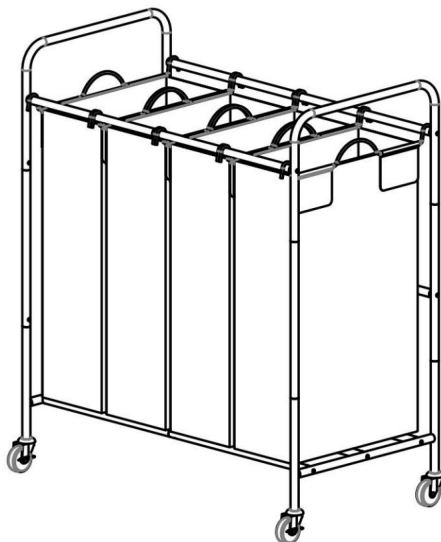

VEVOR®

TOUGH TOOLS, HALF PRICE

Wäschesortierwagen

MODELL:FW-7665

Brauchen Sie Hilfe? Kontaktieren Sie uns!

Sie haben Fragen zu unseren Produkten? Sie benötigen technischen Support? Dann kontaktieren Sie uns gerne:

Technischer Support und E-Garantie-Zertifikat
www.vevor.com/support

Dies ist die Originalanleitung. Bitte lesen Sie alle Anweisungen sorgfältig durch, bevor Sie das Gerät in Betrieb nehmen. VEVOR behält sich eine klare Auslegung unserer Bedienungsanleitung vor. Das Erscheinungsbild des Produkts richtet sich nach dem Produkt, das Sie erhalten haben. Bitte verzeihen Sie uns, dass wir Sie nicht erneut informieren, wenn es Technologie- oder Software-Updates für unser Produkt gibt.