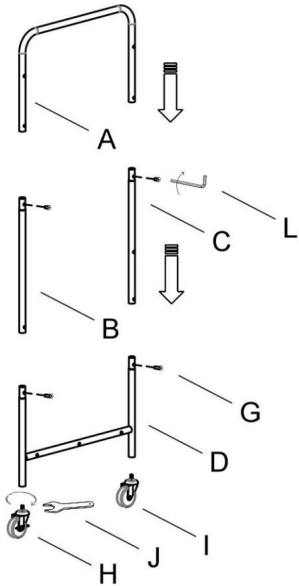

FASE DI MONTAGGIO

PASSO 1