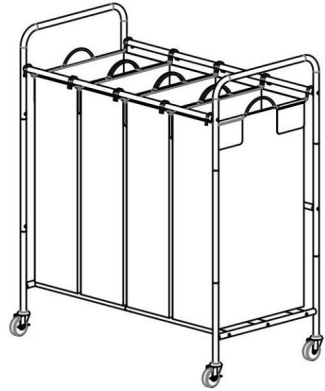

SCHRITT5

SCHRITT6

FERTIGSTELLUNG