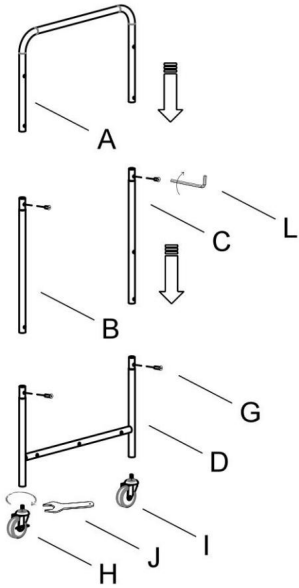

CONSERVER CE MANUEL

PARAMÈTRE DU PRODUIT

Modèle	FW-7665
Roulement sûr	20 kg
Taille du produit	765*406*865 mm
Poids net	3,98 kg

LISTE DES PIÈCES

				
A(2)	B(2)	C(2)	D(2)	E(6)
				
F(6)	G(14)	H(12)	I(2)	J(2)
				
K(1)	L(1)	M(8)	N(4)	

ÉTAPE D'ASSEMBLAGE

ÉTAPE 1

ÉTAPE 2

ÉTAPE 3

ÉTAPE 4

ÉTAPE 5

ÉTAPE 6

ACHÈVEMENT