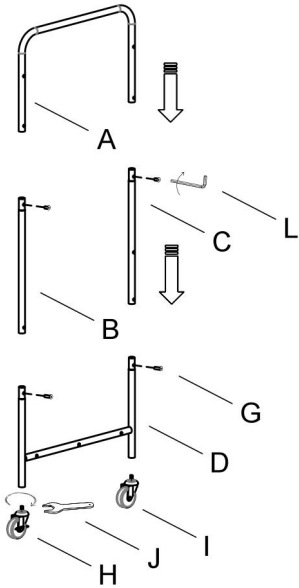

SAVE THIS MANUAL

PRODUCT PARAMETER

Model	FW-7665
Safe Bearing	20kg
Product Size	765*406*865 mm
Net Weight	3.98 kg

PARTS LIST

				
A(2)	B(2)	C(2)	D(2)	E(6)
				
F(6)	G(14)	H(12)	I(2)	J(2)
				
K(1)	L(1)	M(8)	N(4)	

ASSEMBLY STEP

STEP1

STEP2

STEP3

STEP4

STEP5

STEP6

COMPLETION