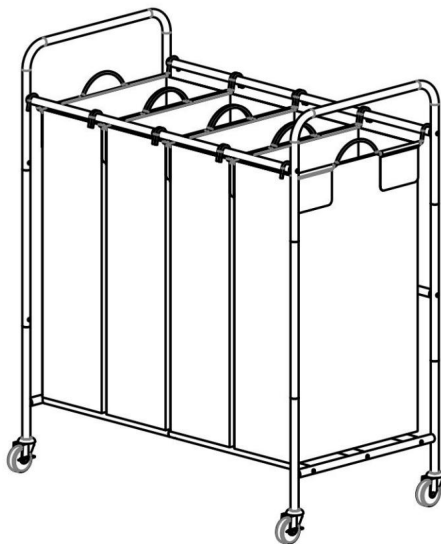

VEVOR®

TOUGH TOOLS, HALF PRICE

WÓZEK DO SORTOWANIA PRANIA

MODEL:FW-7665

POTRZEBUJESZ POMOCY? SKONTAKTUJ SIĘ Z NAMI!

Masz pytania dotyczące produktu? Potrzebujesz wsparcia technicznego? Skontaktuj się z nami:

Wsparcie techniczne i certyfikat gwarancji elektronicznej

www.vevor.com/support

To jest oryginalna instrukcja, przed użyciem należy uważnie przeczytać wszystkie instrukcje. VEVOR zastrzega sobie jasną interpretację naszej instrukcji obsługi. Wygląd produktu będzie zależał od produktu, który otrzymałeś. Prosimy o wybaczenie, że nie poinformujemy Cię ponownie, jeśli w naszym produkcie pojawią się jakiegokolwiek aktualizacje technologiczne lub oprogramowania.