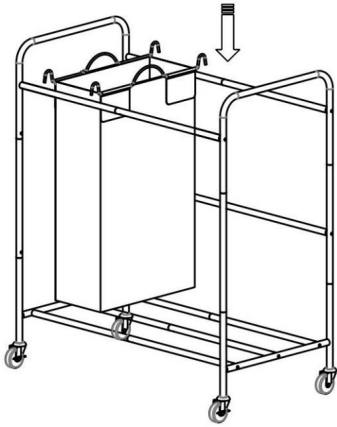

STAP 5

STAP 6

VOLTOOIING