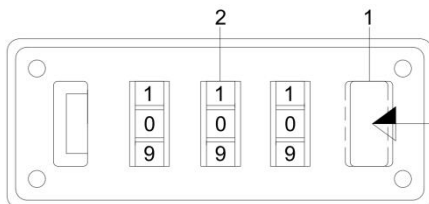

Graderad kortförvaringslåda

Modell:	TM1108	TM1120	TM1162	TB1096	TB 1108
Låstyp:	Kombinationslås			Nyckelhål	
Antal lagrade kort:	108	120	162	96	108
Dimensioner a:	425*165* 2 5 5 (mm)	425*165* 2 7 5 (mm)	525*165* 2 9 5 (mm)	425*165* 2 3 5 (mm)	425*165* 2 5 5 (mm)