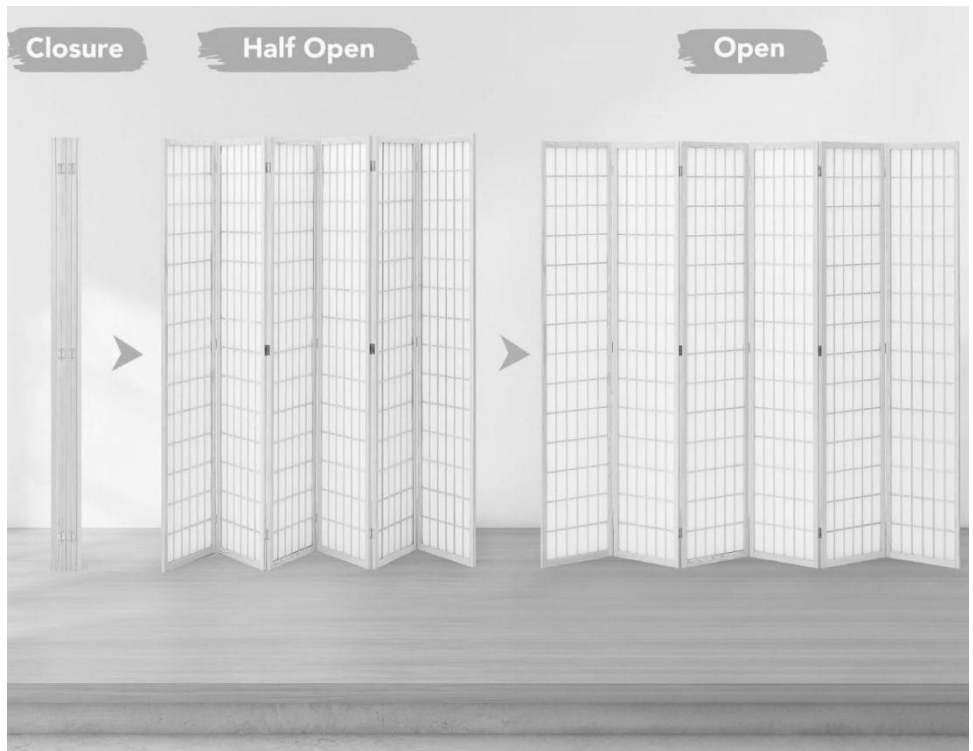

PRODUCT PARAMETER

	Modell	Anzahl der Paneele	Rahmenfarbe	Farbabstimmung der Panels	Produktgröße (mm)
1	SS-001-3P-BL	3	Schwarz	Einfarbig	1205*1700*18,5
2	SS-001-4P-BL	4	Schwarz	Einfarbig	1620*1700*18,5
3	SS-001-4P-NA	4	Holzfarbe	Einfarbig	1620*1700*18,5
4	SS-001-6P-NA	6	Holzfarbe	Einfarbig	2420*1700*18,5
5	SS-001-6P-BL	6	Schwarz	Einfarbig	2420*1700*18,5
6	SS-002-4Y-BL	4	Schwarz	Kirschblütemuster	1620*1700*18,5
7	SS-002-6Y-BL	6	Schwarz	Kirschblütemuster	2420*1700*18,5

INSTRUCTIONS

Einfach einzustellen und zusammenzuklappen

Hinweis: Das Bild dient nur als Referenz, der Stil unterliegt dem tatsächlichen .