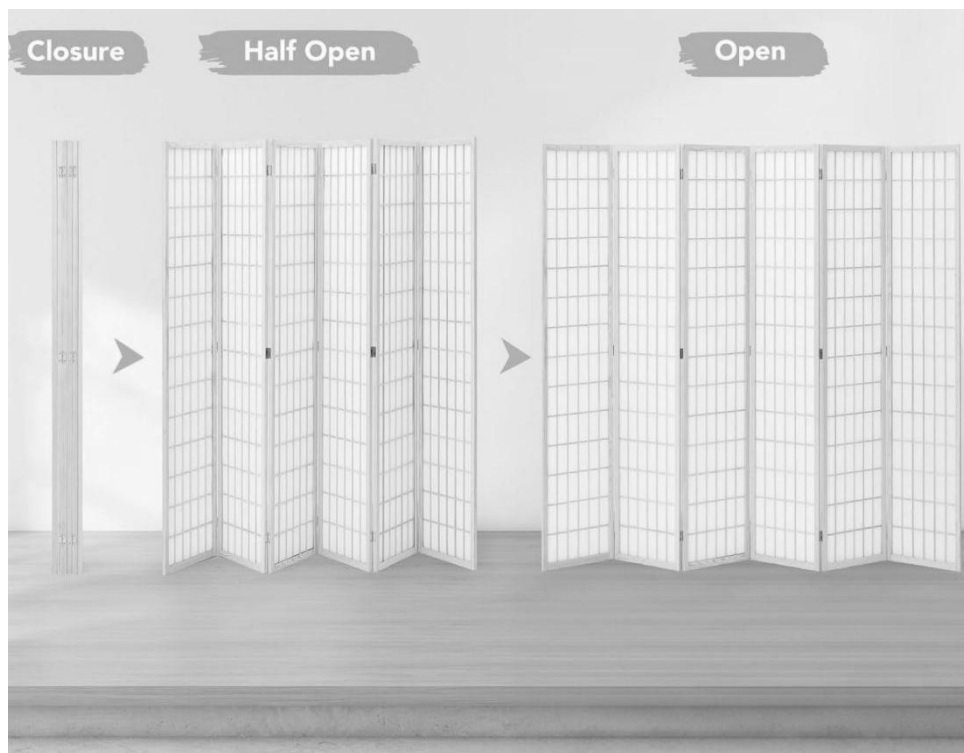

INSTRUCTIONS

Facile à régler et à replier

Remarque : l'image est à titre indicatif uniquement, le style est sujet à la réalité .