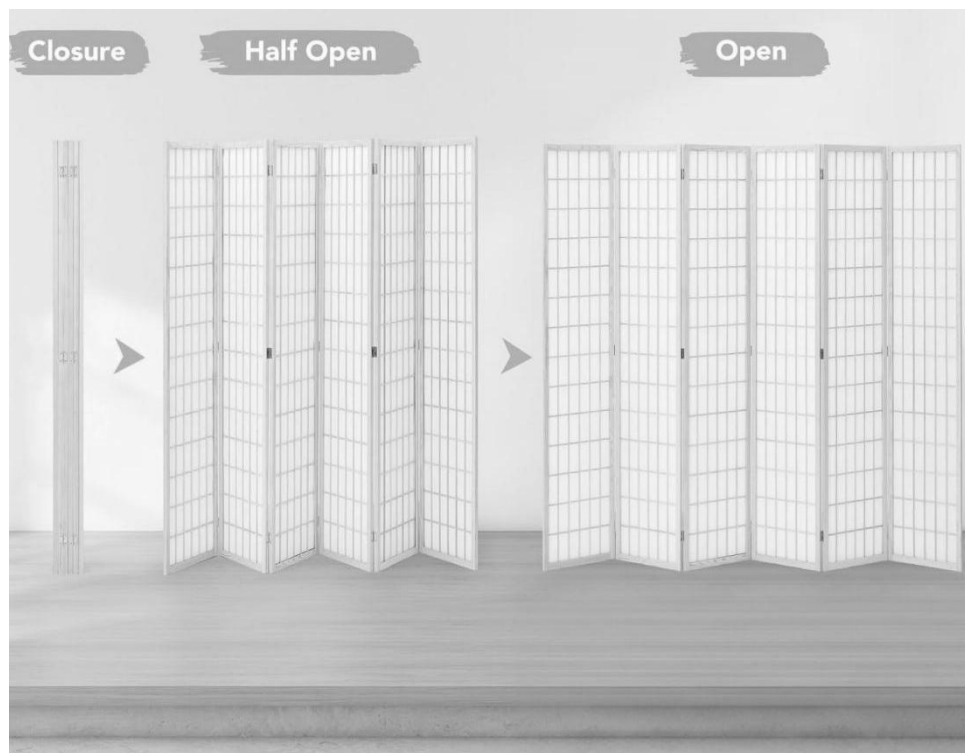

PRODUCT PARAMETER

	Model	Aantal panelen	Framekleur	Paneelkleuraanpassing	Productgrootte (mm)
1	SS-001-3P-BL	3	Zwart	Effen kleur	1205*1700*18,5
2	SS-001-4P-BL	4	Zwart	Effen kleur	1620*1700*18,5
3	SS-001-4P-NA	4	Houtkleur	Effen kleur	1620*1700*18,5
4	SS-001-6P-NA	6	Houtkleur	Effen kleur	2420*1700*18,5
5	SS-001-6P-BL	6	Zwart	Effen kleur	2420*1700*18,5
6	SS-002-4Y-BL	4	Zwart	Kersenbloesempatroon	1620*1700*18,5
7	SS-002-6Y-BL	6	Zwart	Kersenbloesempatroon	2420*1700*18,5

INSTRUCTIONS

Gemakkelijk aan te passen en op te vouwen

Let op: De afbeelding is alleen ter referentie, de stijl is afhankelijk van de werkelijke stijl .