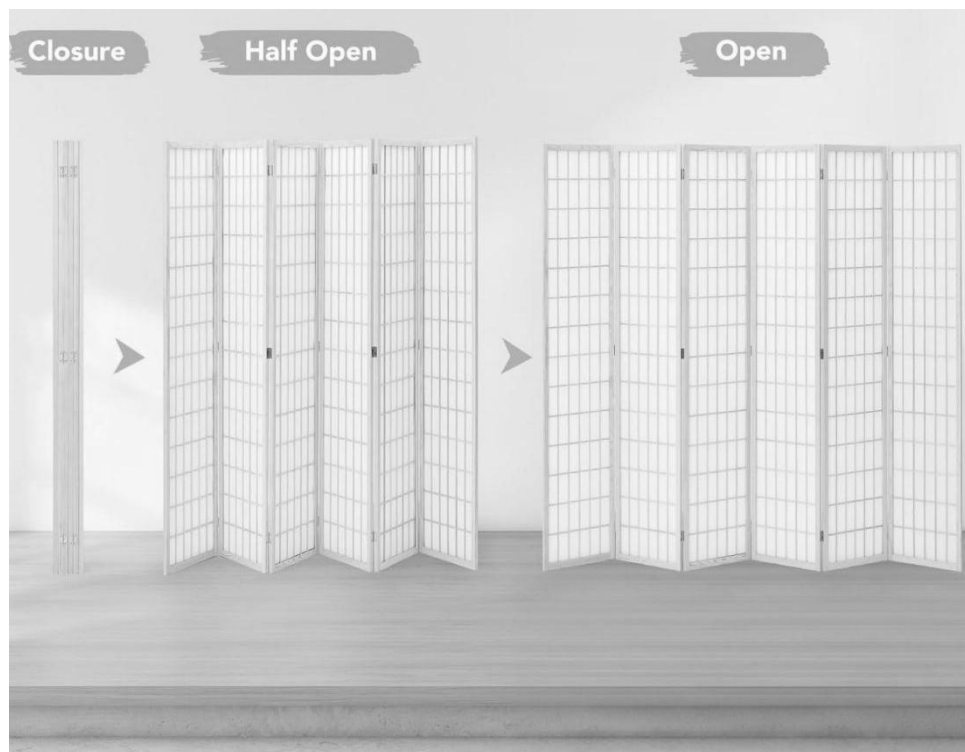

CONSERVARE QUESTE ISTRUZIONI

PRODUCT PARAMETER

	Modello	Numero di pannelli	Colore della cornice	Abbinamento dei colori del pannello	Dimensioni del prodotto (mm)
1	SS-001-3P-BL	3	Nero	Colore semplice	1205*1700*18.5
2	SS-001-4P-BL	4	Nero	Colore semplice	1620*1700*18.5
3	SS-001-4P-NA	4	Colore del legno	Colore semplice	1620*1700*18.5
4	SS-001-6P-NA	6	Colore del legno	Colore semplice	2420*1700*18.5
5	SS-001-6P-BL	6	Nero	Colore semplice	2420*1700*18.5
6	SS-002-4Y-BL	4	Nero	Motivo a fiori di ciliegio	1620*1700*18.5
7	SS-002-6Y-BL	6	Nero	Motivo a fiori di ciliegio	2420*1700*18.5

INSTRUCTIONS

Facile da regolare e ripiegare

Nota: l'immagine è solo di riferimento, lo stile è soggetto alla realtà .

Applicabile a diversi scenari

Nota: l'immagine è solo di riferimento, lo stile è soggetto alla realtà .