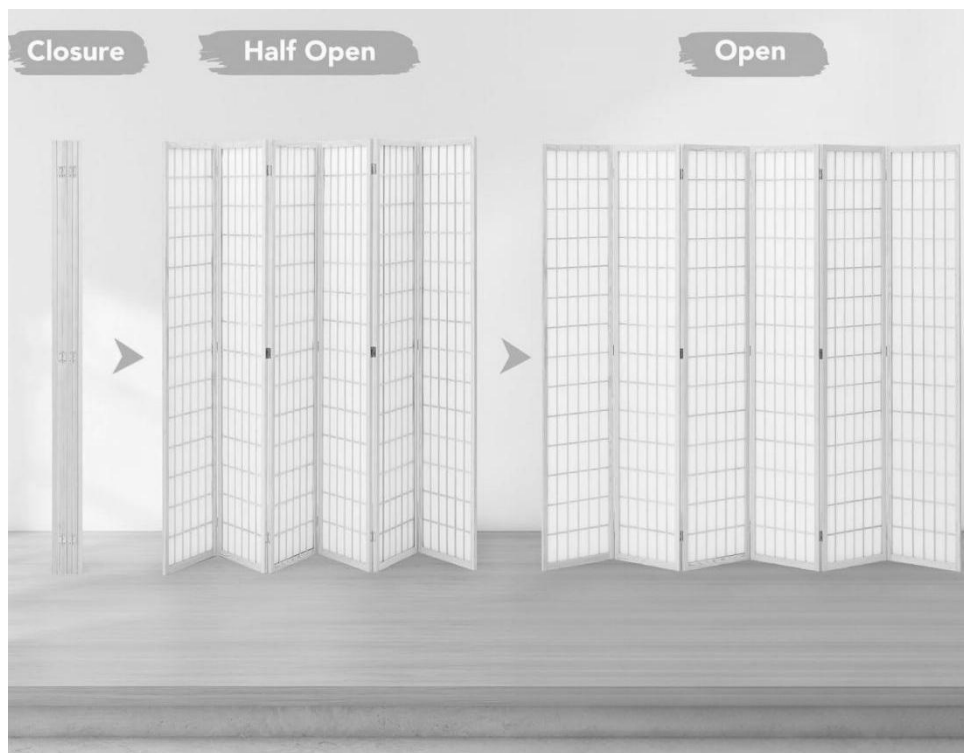

PRODUCT PARAMETER

	Modell	Antal paneler	Ramfärg	Färgmatchning på panelen	Produktstorlek (mm)
1	SS-001-3P-BL	3	Svart	Enfärgad	1205*1700*18,5
2	SS-001-4P-BL	4	Svart	Enfärgad	1620*1700*18,5
3	SS-001-4P-NA	4	Träfärg	Enfärgad	1620*1700*18,5
4	SS-001-6P-NA	6	Träfärg	Enfärgad	2420*1700*18,5
5	SS-001-6P-BL	6	Svart	Enfärgad	2420*1700*18,5
6	SS-002-4Y-BL	4	Svart	Körsbärsblommönster	1620*1700*18,5
7	SS-002-6Y-BL	6	Svart	Körsbärsblommönster	2420*1700*18,5

INSTRUCTIONS

Lätt att justera och fälla ihop

Obs: Bilden är endast för referens, stilen beror på de faktiska förhållandena .