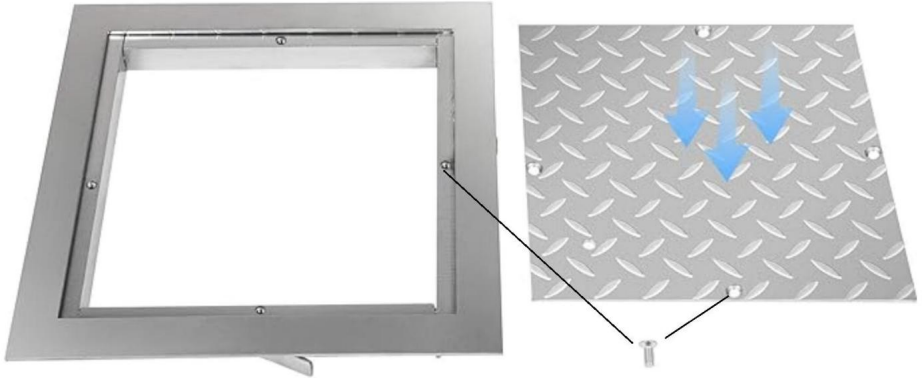

INSTRUKTIONER

För enkel användning är produkten utrustad med en avtagbar täckplatta. Lossa fästskruvarna, ta bort täckplåten och rengör golvspåret eller sänk genom öppningen.