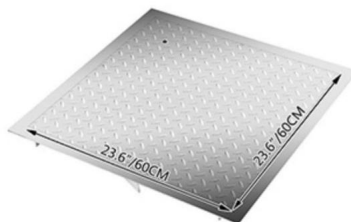

XSJ-23-G06