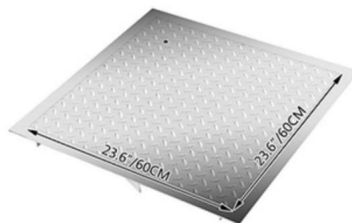

XSJ-23-G06