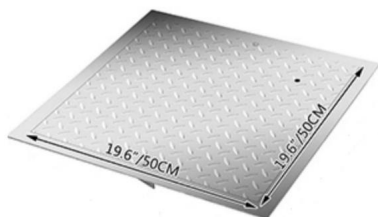

Warnung-Um das Verletzungsrisiko zu verringern, müssen Benutzer die
Lesen Sie die Bedienungsanleitung sorgfältig durch.

WARNUNG

1. Tragen Sie bei der Verwendung dieses Produkts unbedingt Handschuhe.
2. Es ist strengstens verboten, das Produkt über seine Tragfähigkeit hinaus zu verwenden.

BESCHREIBUNG

Der Artikel kann als Pflasterstein-Schachtdeckel auf Booten und Schiffen verwendet werden, mühelos auf den Decks oder dem Innenboden der Fähre montiert werden und ist in der Lage, einem gewissen Gewicht und dicht als zuverlässiger Verschleißer.

Diese quadratischen Schachtdeckelungen haben ein ansprechendes Aussehen und glatte Oberflächen. Erhabene stilvolle Muster der Stahlplatte erhöhen die Reibung, wenn Sie darüber gehen.

PRODUKTPARAMETER

Modell	XSJ-23-G05	XSJ-23-G06
Größe des Reinigungsanschlusses	500x500mm	600x600mm
Tragfähig	3t	2.5t

XSJ-23-G05