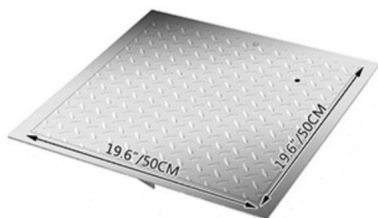

Ostrzeżenie – aby zmniejszyć ryzyko obrażeń, użytkownicy muszą zapoznać się z treścią niniejszej instrukcji.

Przeczytaj uważnie instrukcję obsługi.

OSTRZEŻENIE

1. Podczas stosowania tego produktu należy nosić rękawiczki.
2. Surowo zabrania się użytkowania produktu ponad jego nośność.

OPIS

Przedmiot ten można stosować jako pokrywę włazu z kostki brukowej na łodziach i statkach, można go bez problemu zamontować na pokładach lub wewnętrznej podłodze promu, wytrzymując o określonej wadze i uszczelniony jako niezawodny zamykacz.

Te kwadratowe pokrywy studzienek mają atrakcyjny wygląd i gładką powierzchnię powierzchni. Podniesione stylowe wzory blachy stalowej znacznie zwiększają tarcie, gdy po nim chodzisz.

PAREMETRY PRODUKTU

Model	XSJ-23-G05	XSJ-23-G06
Rozmiar portu czyszczącego	500×500 mm	600×600 mm
Nośny	3t	2,5t

XSJ-23-G05