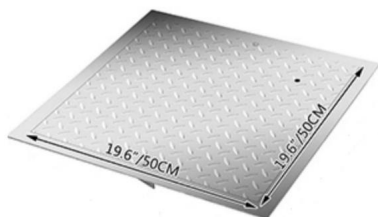

Avertissement - Pour réduire le risque de blessure, les utilisateurs doivent lire le
Lisez attentivement le manuel d'instructions.

AVERTISSEMENT

1. Assurez-vous de porter des gants lorsque vous utilisez ce produit.
2. Il est strictement interdit d'utiliser le produit au-delà de sa capacité de charge.

DESCRIPTION

L'article peut être utilisé comme couvercle de trou d'homme de pavage en blocs sur les bateaux et les navires, monté sans effort sur les ponts ou le plancher intérieur du ferry, capable de supporter un certain poids et scellé comme un ferme-porte fiable.

Ces couvercles de regard carrés ont une apparence attrayante et lisse surfaces. Les motifs élégants en relief de la plaque d'acier augmentent considérablement la friction lorsque vous marchez dessus.

PARAMÈTRES DU PRODUIT

Modèle	XSJ-23-G05	XSJ-23-G06
Taille du port de nettoyage	500×500mm	600×600mm
Porteur	3t	2,5t

XSJ-23-G05