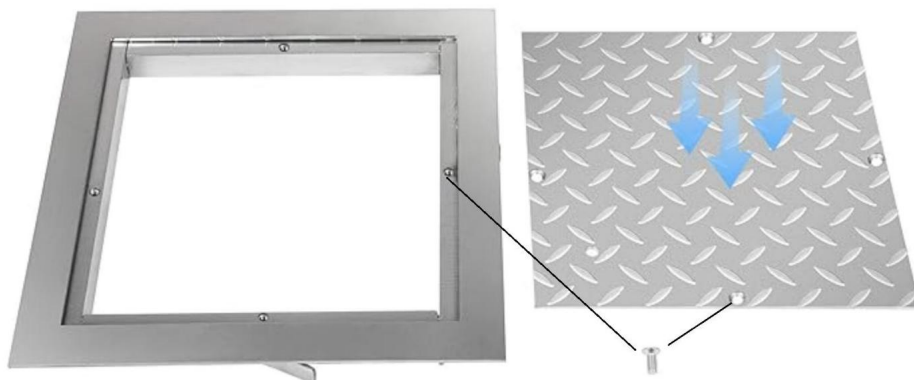

INSTRUCTIONS

Pour une utilisation plus facile, le produit est équipé d'une plaque de recouvrement amovible.
Desserrez les vis de fixation, retirez la plaque de recouvrement et nettoyez la rainure du sol ou l'évier à travers l'ouverture.