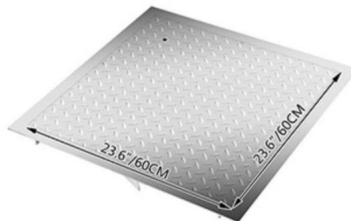

XSJ-23-G06