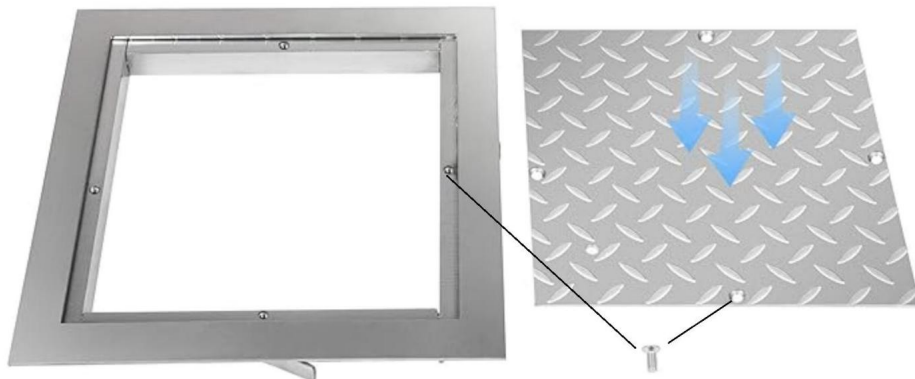

INSTRUKCJE

Dla ułatwienia użytkowania produkt jest wyposażony w zdejmowaną płytę osłonową. Odkręć śruby mocujące, zdejmij płytę osłonową i wyczyść rowek lub zlew w podłodze przez otwór.