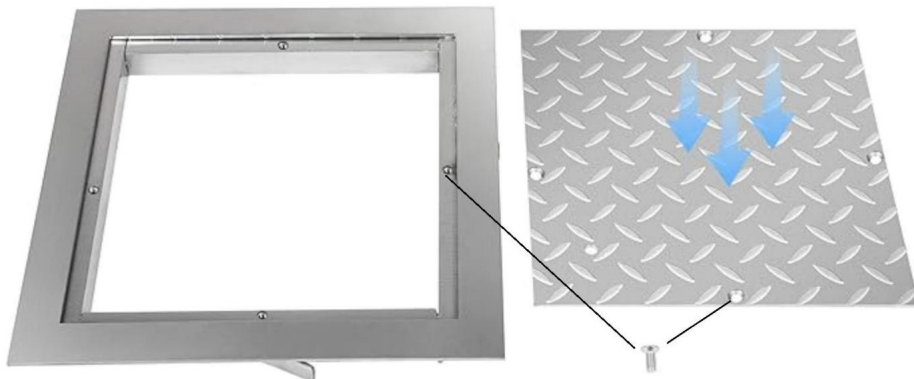

INSTRUCTIES

Voor gebruiksgemak is het product voorzien van een afneembare afdekplaat. Draai de bevestigingsschroeven los, verwijder de afdekplaat en reinig de vloergroef of gootsteen via de opening.