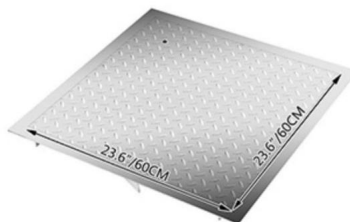

XSJ-23-G06