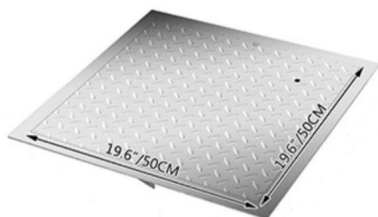

Waarschuwing - Om het risico op letsel te verminderen, moeten gebruikers de volgende instructies lezen:

Lees de gebruiksaanwijzing zorgvuldig door.

WAARSCHUWING

1. Draag handschoenen wanneer u dit product gebruikt.
2. Het is ten strengste verboden het product buiten zijn draagvermogen te gebruiken.

BESCHRIJVING

Het artikel kan worden gebruikt als een putdeksel voor het bestraten van boten en schepen, kan moeiteloos worden gemonteerd op de dekken of de binnenvloer van de veerboot en kan worden gedragen een bepaald gewicht en verzegeld als een betrouwbare sluiting.

Deze vierkante putdeksels hebben een aantrekkelijk uiterlijk en zijn glad oppervlakken. Verhoogde stijlvolle patronen van de stalen plaat verhogen de wrijving als je eroverheen loopt.

PRODUCTPARAMETERS

Model	XSJ-23-G05	XSJ-23-G06
Grootte van de reinigingspoort	500x500mm	600x600mm
Dragend	3t	2,5t

XSJ-23-G05