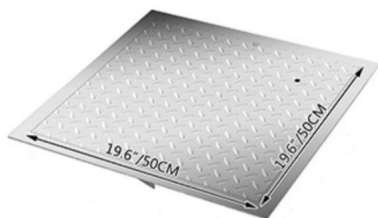

Varning - För att minska risken för skador måste användarna läsa bruksanvisningen noggrant.

VARNING

1. Var noga med att bära handskar när du använder denna produkt.
2. Det är strängt förbjudet att använda produkten utöver dess bärförmåga.

BESKRIVNING

Föremålet kan användas som ett blockbeläggingsbrunnlock på båtar och fartyg, monteras enkelt på däck eller färjans innergolv, som kan bära en viss vikt och förseglad som en pålitlig stängare.

Dessa fyrkantiga brunnslock har tilltalande utseende och släta ytor. Upphöjda snygga mönster av stålplåten ökar avsevärt friktion när du går över den.

PRODUKTPAREMETRAR

Modell	XSJ-23-G05	XSJ-23-G06
Rengöringsportstorlek	500×500 mm	600×600 mm
Bärande	3t	2,5t

XSJ-23-G05