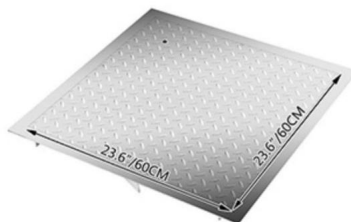

Modello XSJ-23-G06