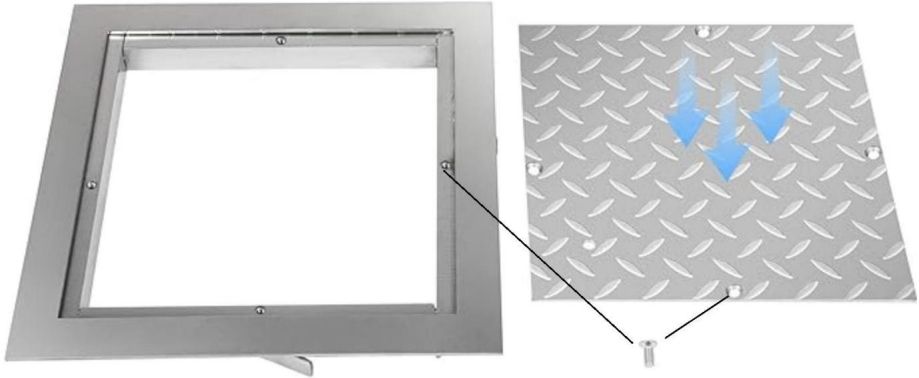

ANWEISUNGEN

Zur einfacheren Handhabung ist das Produkt mit einer abnehmbaren Abdeckplatte ausgestattet. Befestigungsschrauben lösen, Abdeckplatte abnehmen und Bodenfuge bzw. Spülbecken durch die Öffnung reinigen.