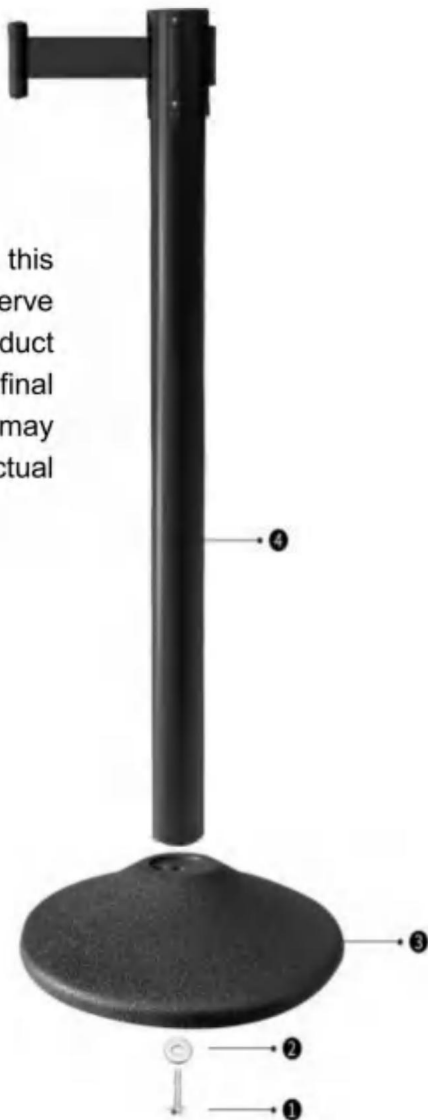

Diagram podziału produktu

Note: The purpose of this drawing is solely to serve as a reference for product assembly, and the final form of the product may vary based on the actual object.