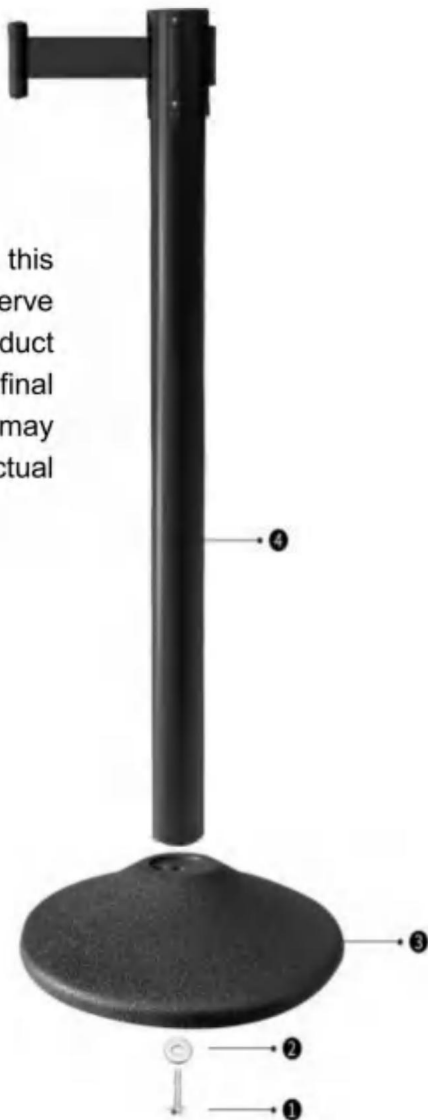

Diagram för produktfördelning

Note: The purpose of this drawing is solely to serve as a reference for product assembly, and the final form of the product may vary based on the actual object.