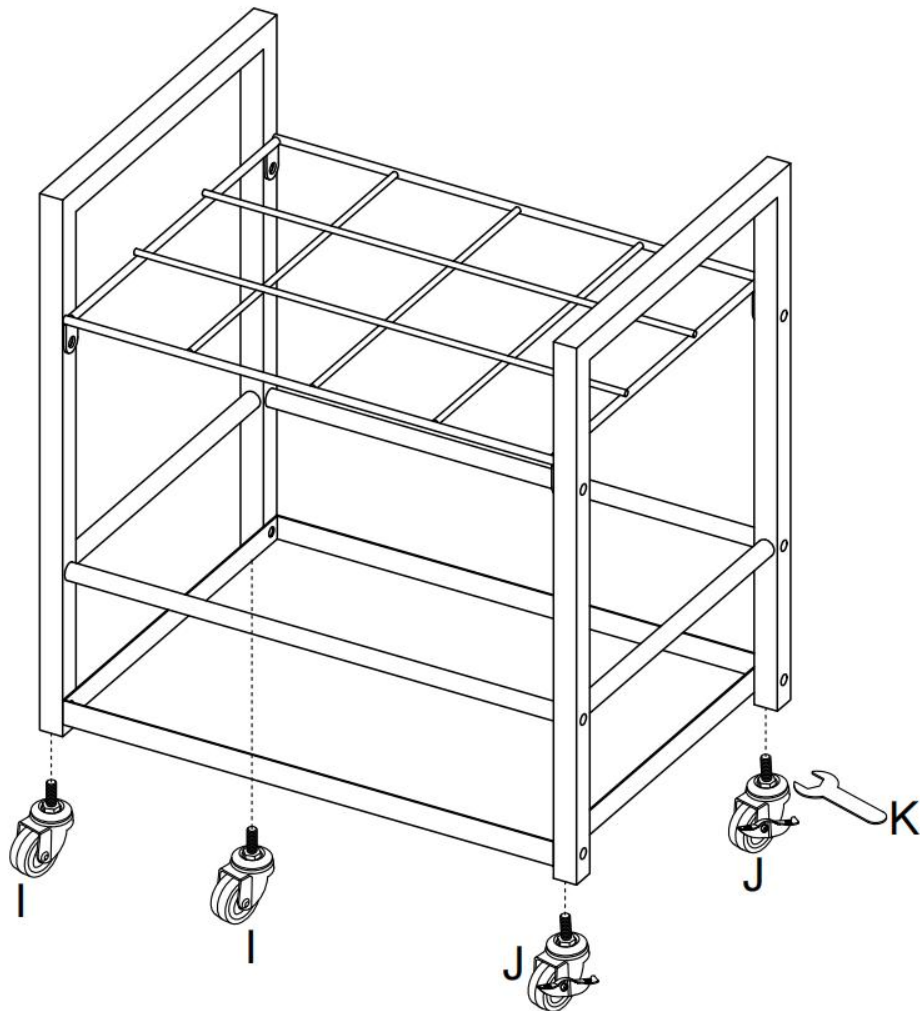

STAP2: Leg de plank op zijn kant voor het installeren van de vier wielen (I & J), zodat de blauwdrukopslag is gemonteerd en klaar voor gebruik .