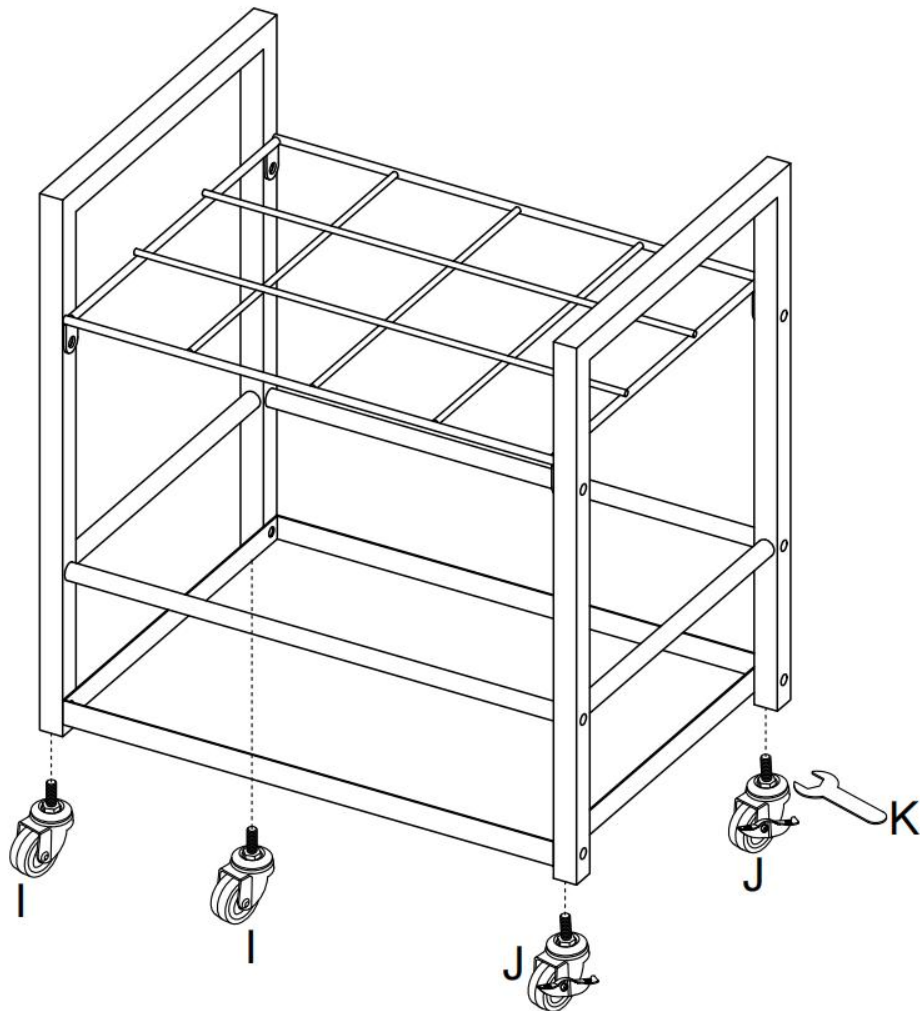

PRODUCT DESCRIPTION

Modèle	TFLT051
Couleur	Noir
Matériel	Métal (Q195)
Nombre d'emplacements	12 emplacements
Taille du lot S	90*90mm
Taille d'emballage	450*360*100mm

PART LIST

						
A×2PCS	B×1PC	C×1PC	D×2PCS	M6×30mm E×12PCS	M6 F×8PCS	M6 G×1PC
						
M6 H×1PC	I×2PCS	J×2PCS	M8 K×1PC			

ASSEMBLY INSTRUCTIONS

Déballez et sortez la partie de stockage des plans et un lot d'accessoires de vis .

Étape 1: Fixez les deux côtés (A), la grille en fer (B&D) et la palette (C) avec des vis .

ÉTAPE 2 : Posez l'étagère sur le côté pour installer les quatre roues (I et J), afin que le stockage des plans soit monté et prêt à l'emploi .