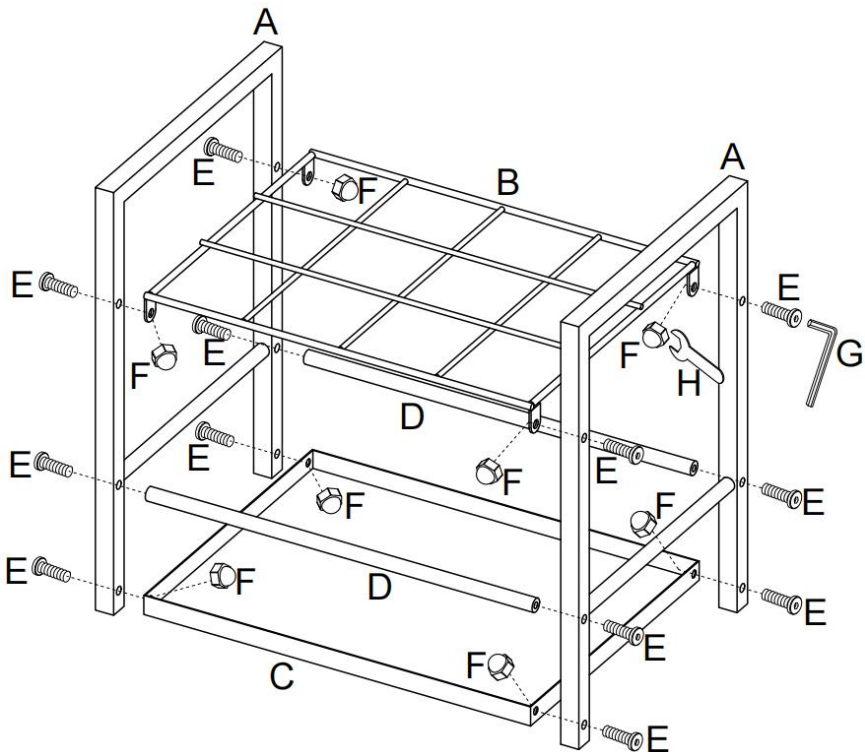

PRODUCT DESCRIPTION

Modell	TFTL051
Farbe	Schwarz
Material	Metall (Q195)
Anzahl der Steckplätze	12 Steckplätze
S- Lot -Größe	90 x 90 mm
Packungsgröße	450 x 360 x 100 mm

PART LIST

						
A×2PCS	B×1PC	C×1PC	D×2PCS	M6×30mm E×12PCS	M6 F×8PCS	M6 G×1PC
						
M6 H×1PC	I×2PCS	J×2PCS	M8 K×1PC			

ASSEMBLY INSTRUCTIONS

den Teil zur Blaupausenaufbewahrung und ein Bündel Schraubenzubehör aus und nehmen Sie ihn heraus .

Schritt 1: Sichern Sie die beiden Seiten (A), das Eisengitter (B&D) und die Palette (C) mit Schrauben .