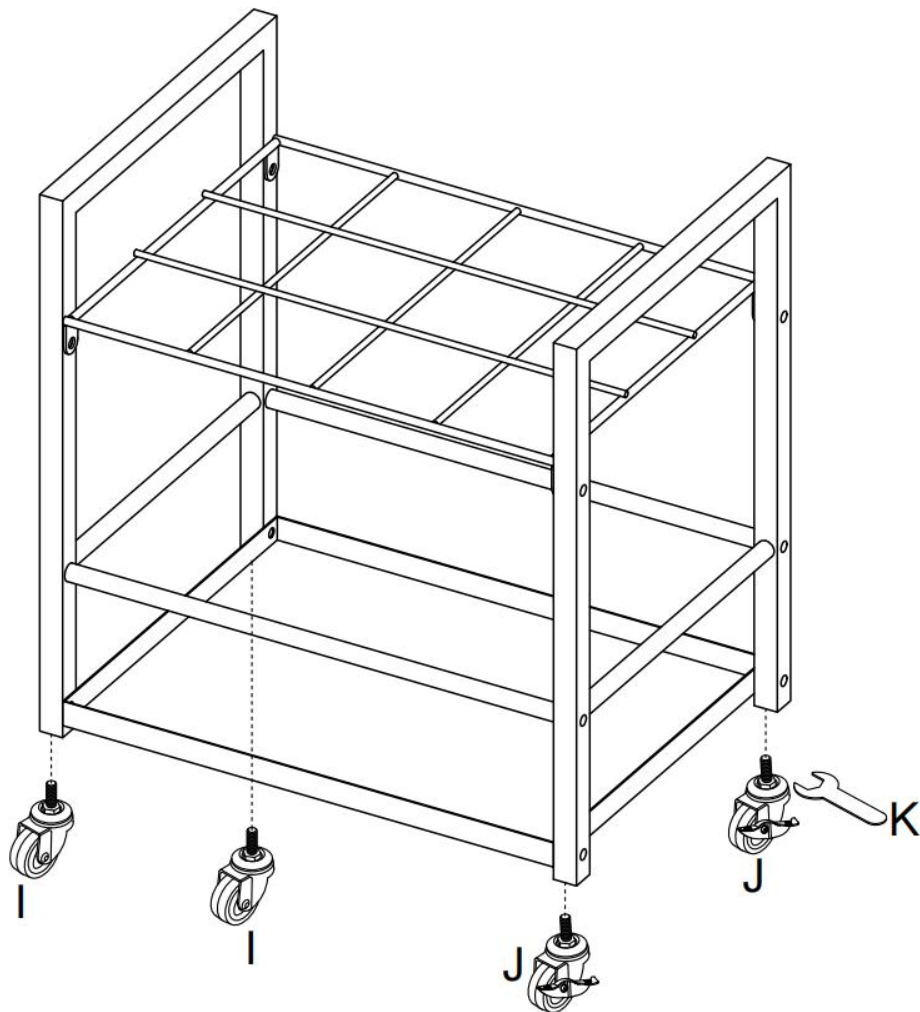

PASO 2: Coloque el estante de lado para instalar las cuatro ruedas (I y J), de modo que el almacenamiento de planos esté montado y listo para usar .