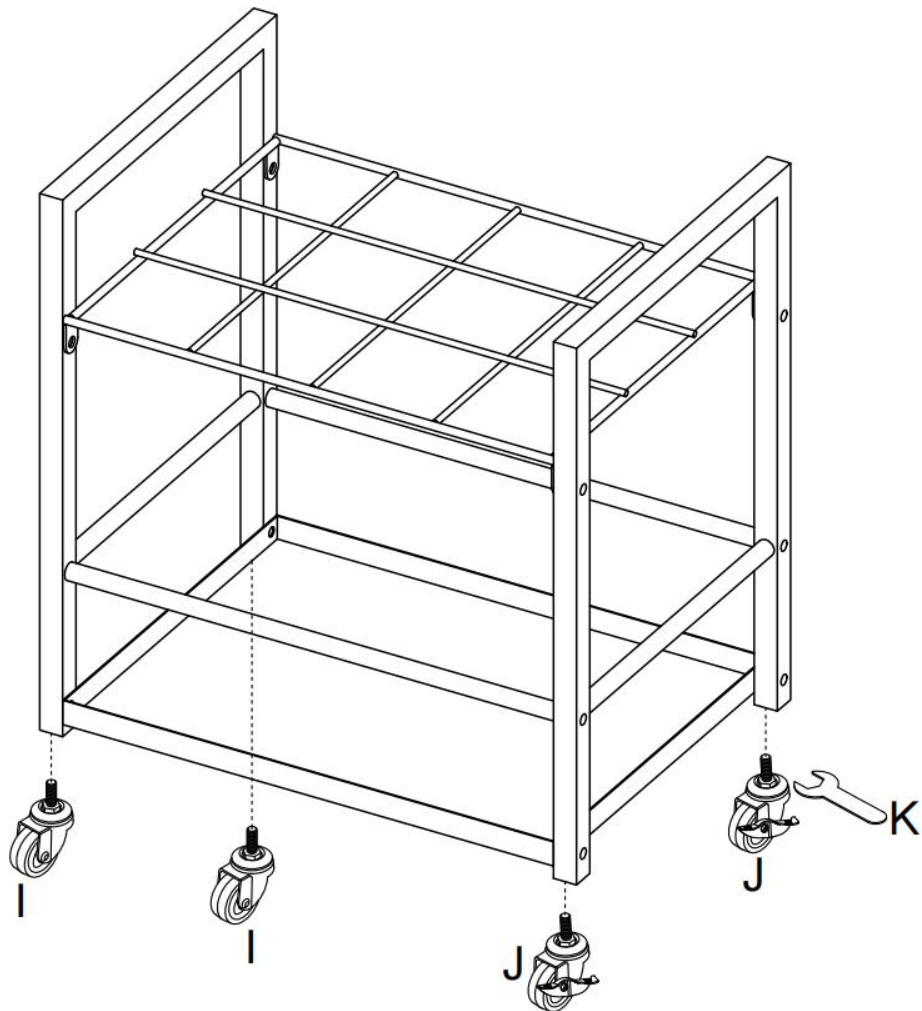

STEG 2: Lägg hyllan på sidan för att installera de fyra hjulen (I & J), så att ritningsförvaringen är monterad och redo att användas .