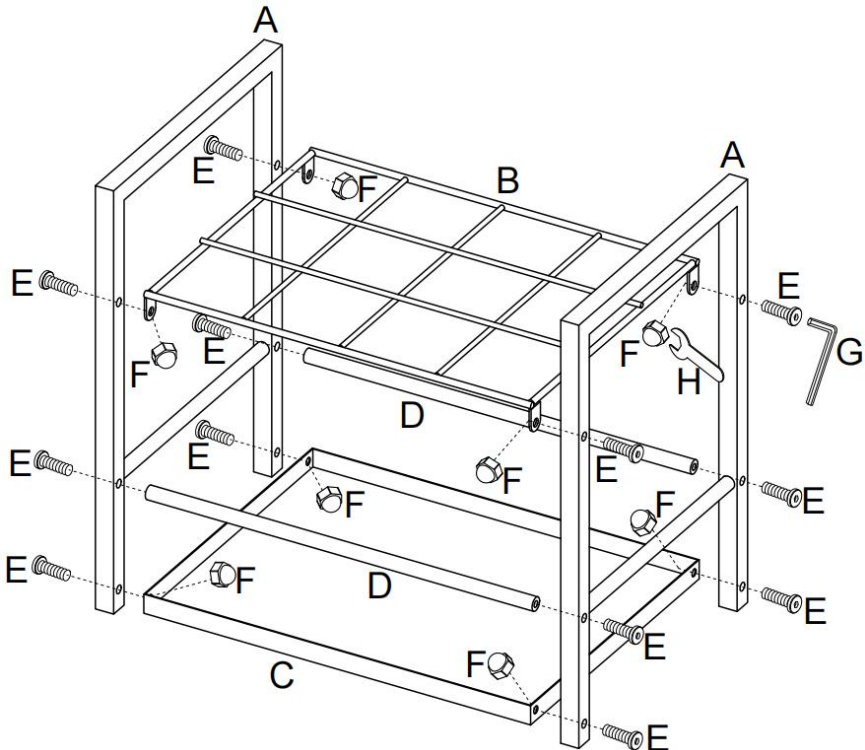

PART LIST

A×2PCS	B×1PC	C×1PC	D×2PCS	M6×30mm E×12PCS	M6 F×8PCS	M6 G×1PC
M6 H×1PC	I×2PCS	J×2PCS	M8 K×1PC			

ASSEMBLY INSTRUCTIONS

het deel van de blauwdrukopslag en een bundel met schroefaccessoires uit en haal het eruit .

Stap 1: Zet beide zijden (A), het ijzeren rooster (B&D) en de pallet (C) vast met schroeven .