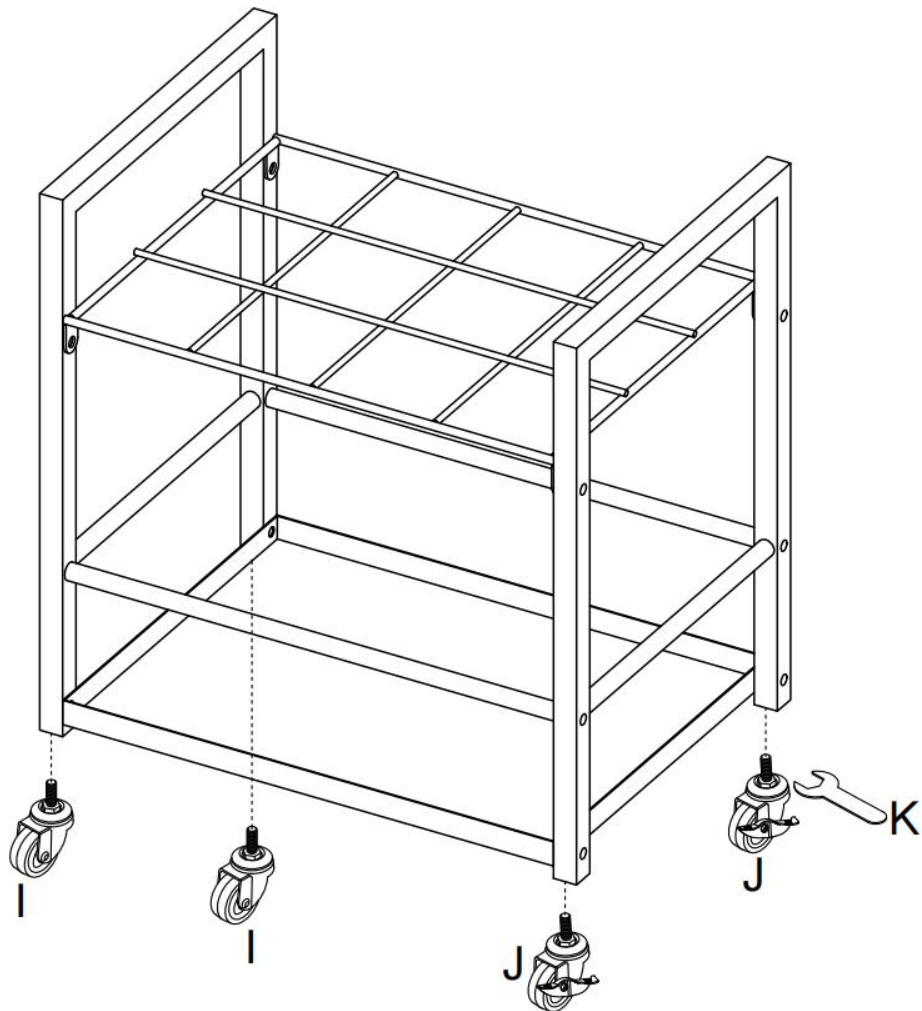

KROK 2: Połóż półkę na boku w celu zamontowania czterech kół (I i J),
tak aby schowek na plany był zamontowany i gotowy do użycia .