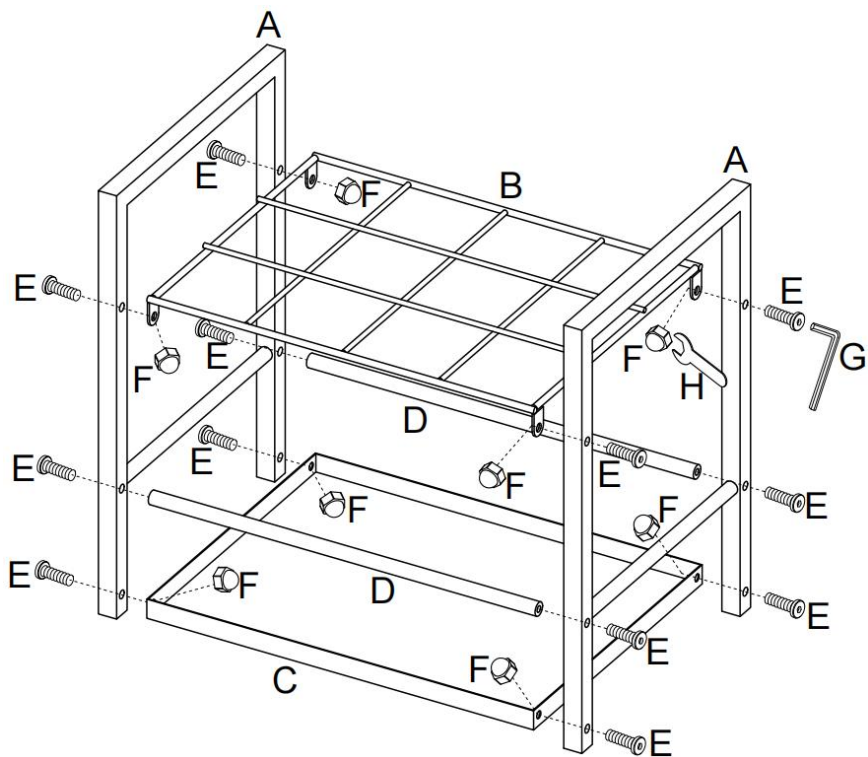

FASE 2: appoggiare lo scaffale su un lato per installare le quattro ruote (I e J), in modo che il contenitore per progetti sia montato e pronto per l'uso .