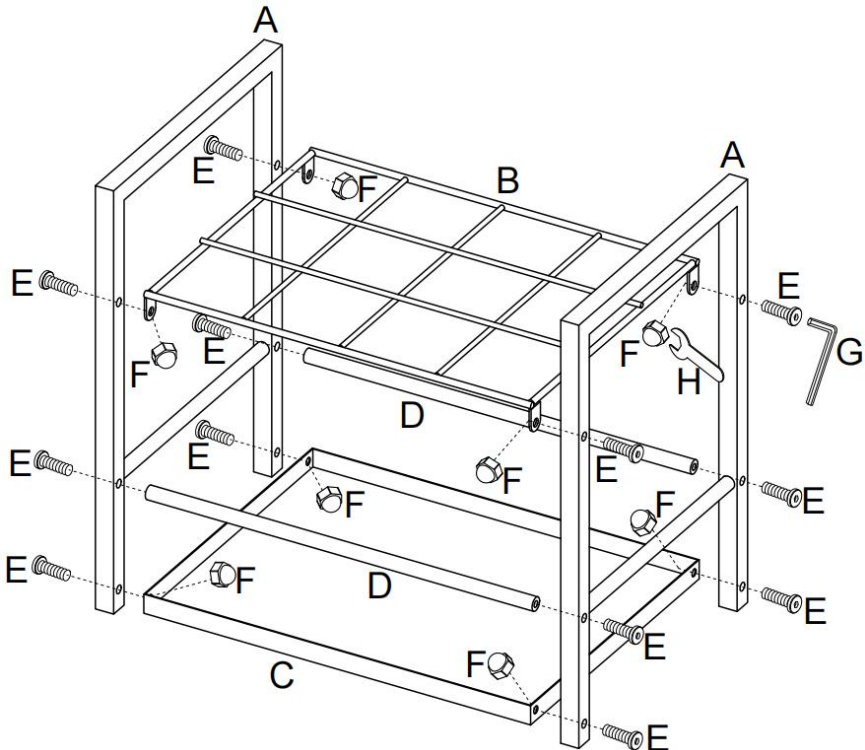

PART LIST

A×2PCS	B×1PC	C×1PC	D×2PCS	M6×30mm E×12PCS	M6 F×8PCS	M6 G×1PC
M6 H×1PC	I×2PCS	J×2PCS	M8 K×1PC			

ASSEMBLY INSTRUCTIONS

Desempaque y saque la parte de almacenamiento de planos y un paquete de accesorios para tornillos .

Paso 1: Asegure ambos lados (A), la rejilla de hierro (B&D) y la plataforma (C) con tornillos .