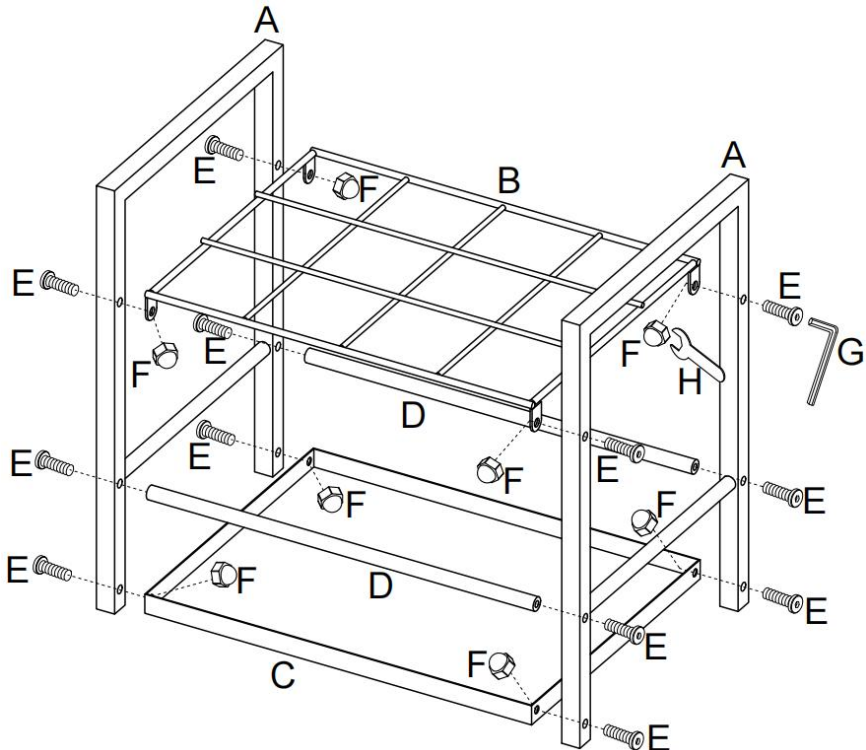

PART LIST

A×2PCS	B×1PC	C×1PC	D×2PCS	M6×30mm E×12PCS	M6 F×8PCS	M6 G×1PC
M6 H×1PC	I×2PCS	J×2PCS	M8 K×1PC			

ASSEMBLY INSTRUCTIONS

Rozpakuj i wyjmij część magazynu planów oraz pakiet akcesoriów
Screw .

Krok 1: Zabezpiecz obie strony (A), żelazną kratkę (B&D) i paletę (C) .
śruby .