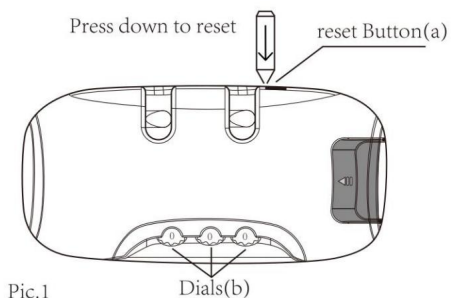

Utilizzo del blocco password

Il numero originale è 0-0-0. Per impostare la tua combinazione personale, segui questi passaggi:

1. Riportare i quadranti sul numero originale 0-0-0.
2. Premere il pulsante di reset (a) con uno strumento fino a sentire il suono "Click" (come per foto 1).
3. Imposta la combinazione ruotando la quadranti(b), ad esempio 8-8-8.
4. Spingere il pulsante (c) verso il direzione della freccia (come da foto 2) e la il pulsante di reset (a) tornerà quando sentire il suono "Clic".