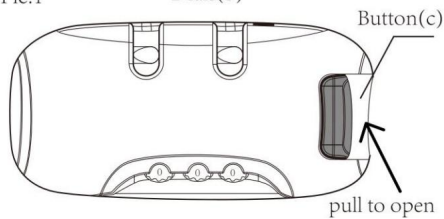

Passwortsperre verwenden

Pic.2

Die ursprüngliche Nummer ist 0-0-0. Zum Einstellen Ihrer persönliche Kombination, folgen Sie diese Schritte:

1. Stellen Sie die Zifferblätter auf die ursprüngliche Nummer 0-0-0.
2. Drücken Sie die Reset-Taste (a) mit ein Werkzeug, bis Sie ein „Klick“-Geräusch hören (wie siehe Abb. 1).
3. Stellen Sie Ihre Kombination ein, indem Sie den Wählscheiben (b), zum Beispiel 8-8-8.
4. Drücken Sie den Knopf (c) in Richtung Pfeilrichtung (siehe Abb. 2) und die Der Reset-Knopf (a) ist wieder da, wenn Sie hören Sie das „Klick“-Geräusch.

Jetzt haben Sie Ihre persönliche Zahlenkombination eingestellt. Bitte denken Sie daran Ihre Persona-Kombination auswendig. Sie können die obigen Schritte wiederholen, wenn Sie möchten Sie Ihr Passwort zurücksetzen.

FERTIGSTELLUNG