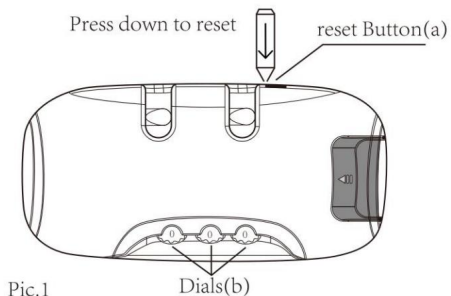

TECHNISCHE DATEN

Modell	YHX-SF202301
Hauptmaterial	Glasfaser
Farbe	Schwarz
Technische Daten (LxBxH)	375*275*110 mm
Verpackungsgröße (LxBxH)	420*390*55 mm
Nettogewicht (kg)	0,8
Bruttogewicht (kg)	1.1

Passwortsperre verwenden