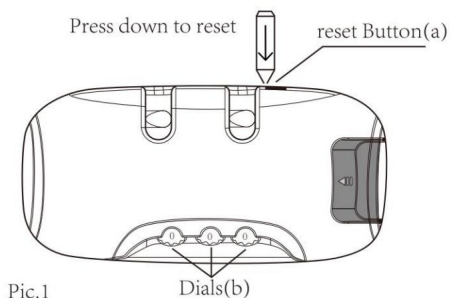

Użycie blokady hasłem

Pic.1

Pic.2

Oryginalny numer to 0-0-0. Aby ustawić

Twoja osobista kombinacja, postępuj zgodnie z instrukcjami

Te kroki:

1. Ustaw pokrętki na oryginalnym numerze 0-0-0.
2. Naciśnij przycisk resetowania (a) za pomocą narzędzie, aż usłyszysz dźwięk „kliknięcia” (jak patrz fot. 1).
3. Ustaw kombinację, obracając wybieramy numery (b), na przykład 8-8-8.
4. Naciśnij przycisk (c) w kierunku kierunku strzałki (jak na rys. 2) i przycisk resetowania(a) powróci, gdy usłysz dźwięk „kliknięcia”.