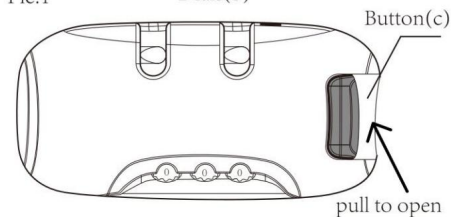

Utilizzo del blocco password

Il numero originale è 0-0-0. Per impostare la tua combinazione personale, segui questi passaggi:

1. Riportare i quadranti sul numero originale 0-0-0.
2. Premere il pulsante di reset (a) con uno strumento fino a sentire il suono "Click" (come per foto 1).
3. Imposta la combinazione ruotando la quadranti(b), ad esempio 8-8-8.
4. Spingere il pulsante (c) verso il direzione della freccia (come da foto 2) e la il pulsante di reset (a) tornerà quando sentire il suono "Clic".