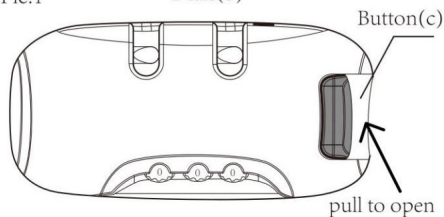

Uso del bloqueo de contraseña

El número original es 0-0-0. Para configurar

Tu combinación personal, sigue

Estos pasos:

1. Coloque los diales en el número original.
0-0-0.

2. Presione el botón de reinicio (a) con
una herramienta hasta escuchar el sonido "Clic" (como
(por foto 1).

3. Establezca su combinación girando el
dials(b), por ejemplo 8-8-8.

4. Presione el botón (c) hacia la
dirección de la flecha (según la imagen 2) y la

El botón de reinicio (a) volverá a estar disponible cuando
escucha el sonido "clic".

Pic.2

Ahora ya has terminado de configurar tu combinación personal. Recuerda

Recuerda tu combinación de personalidad de memoria. Puedes repetir los pasos anteriores si quieres.

Quiero restablecer mi contraseña.

TERMINACIÓN