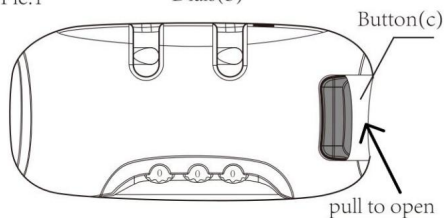

Pic.1

Pic.2

Det ursprungliga numret är 0-0-0. Att ställa in din personliga kombination, följ dessa steg:

1. Sätt rattarna på originalnumret 0-0-0.
2. Tryck ner återställningsknappen (a) med ett verktyg tills du hör "Klick"-ljudet (som per bild. 1).
3. Ställ in din kombination genom att vrida på rattar (b), till exempel 8-8-8.
4. Tryck knappen (c) mot till pilens riktning (enligt bild 2) och återställningsknappen(a) kommer tillbaka när du höra "Klick"-ljudet.