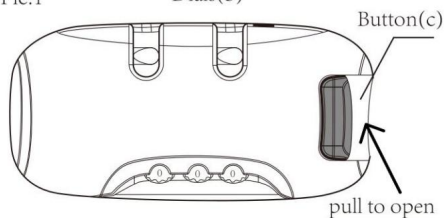

Wachtwoordvergrendeling gebruiken

Pic.1

Pic.2

Het originele nummer is 0-0-0. Om in te stellen uw persoonlijke combinatie, volg deze stappen:

1. Zet de wijzerplaten op het oorspronkelijke nummer 0-0-0.
2. Druk de resetknop (a) in met een gereedschap totdat u het "Klik"-geluid hoort (zoals zie foto 1).
3. Stel uw combinatie in door aan de wijzerplaten(b), bijvoorbeeld 8-8-8.
4. Druk de knop (c) naar de richting van de pijl (zoals afgebeeld in afbeelding 2) en de resetknop(a) zal terug zijn wanneer u hoor het "Klik"-geluid.