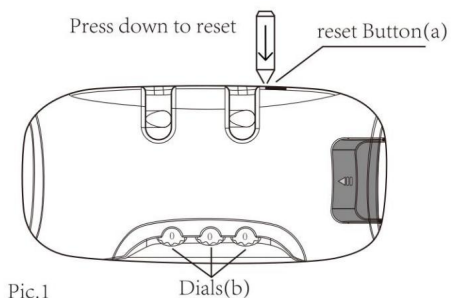

Wachtwoordvergrendeling gebruiken

Pic.1