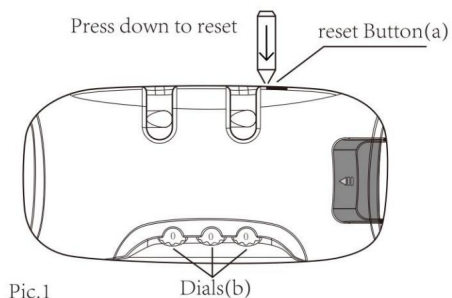

Utilisation du verrouillage par mot de passe

Pic.1