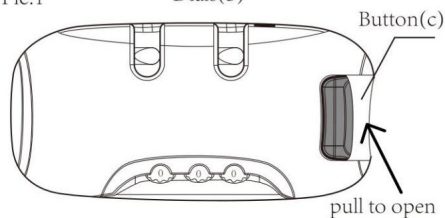

Utilisation du verrouillage par mot de passe

Pic.2

Le numéro d'origine est 0-0-0. Pour définir votre combinaison personnelle, suivez ces étapes:

1. Remettez les cadrans au numéro d'origine 0-0-0.
2. Appuyez sur le bouton de réinitialisation (a) avec un outil jusqu'à entendre le son « clic » (comme par photo 1).
3. Réglez votre combinaison en tournant le cadrans(b), par exemple 8-8-8.
4. Poussez le bouton (c) vers le direction de la flèche (selon la photo 2) et la le bouton de réinitialisation (a) reviendra lorsque vous entendre le son « clic ».

Vous avez maintenant terminé de définir votre combinaison personnelle. N'oubliez pas votre combinaison de personnages par cœur. Vous pouvez répéter les étapes ci-dessus si vous je veux réinitialiser votre mot de passe.

ACHÈVEMENT