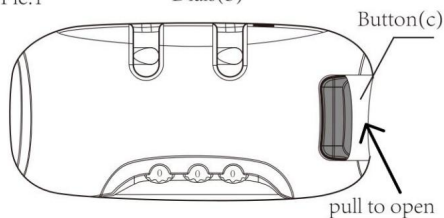

Użycie blokady hasłem

Pic.1

Pic.2

Oryginalny numer to 0-0-0. Aby ustawić

Twoja osobista kombinacja, postępuj zgodnie z instrukcjami

Te kroki:

1. Ustaw pokrętki na oryginalnym numerze 0-0-0.
2. Naciśnij przycisk resetowania (a) za pomocą narzędzie, aż usłyszysz dźwięk „kliknięcia” (jak patrz fot. 1).
3. Ustaw kombinację, obracając wybieramy numery (b), na przykład 8-8-8.
4. Naciśnij przycisk (c) w kierunku kierunku strzałki (jak na rys. 2) i przycisk resetowania(a) powróci, gdy usłysz dźwięk „kliknięcia”.