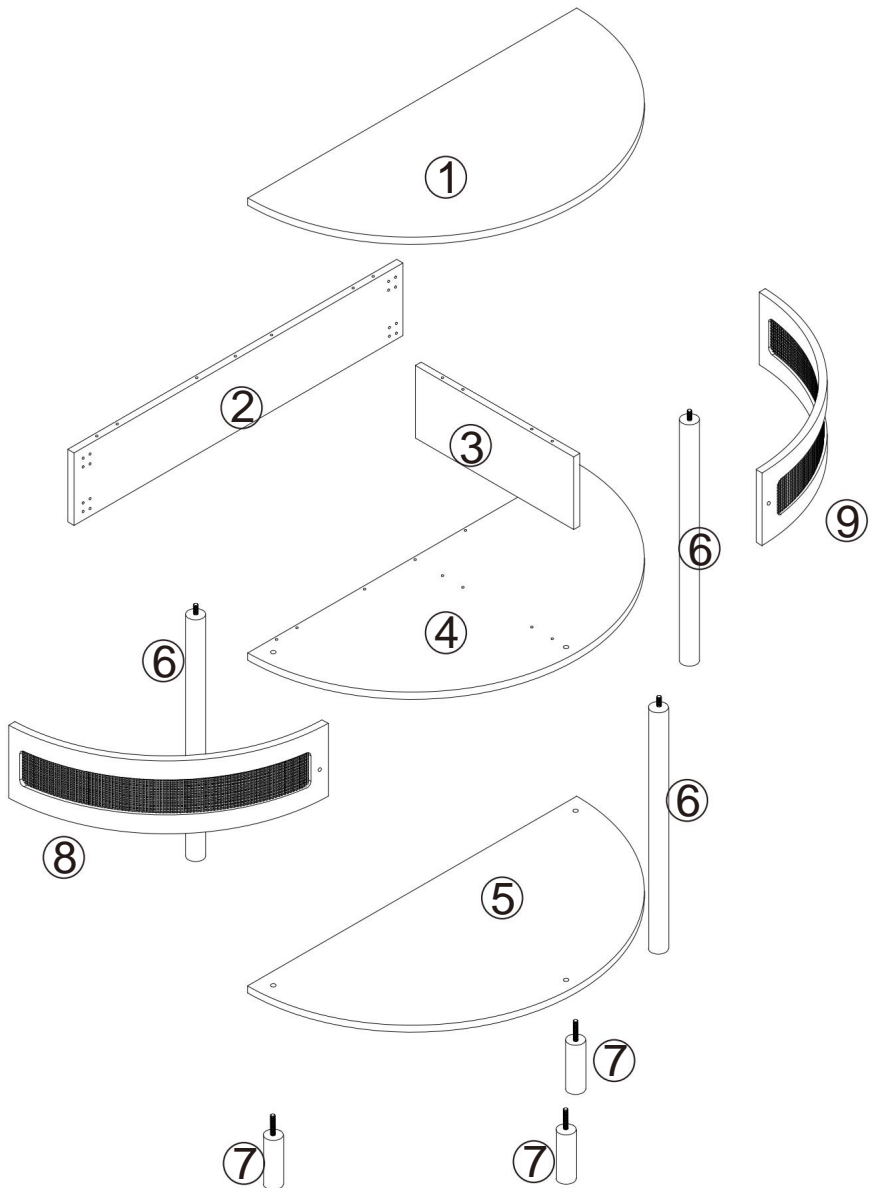

MONTAGEANLEITUNG