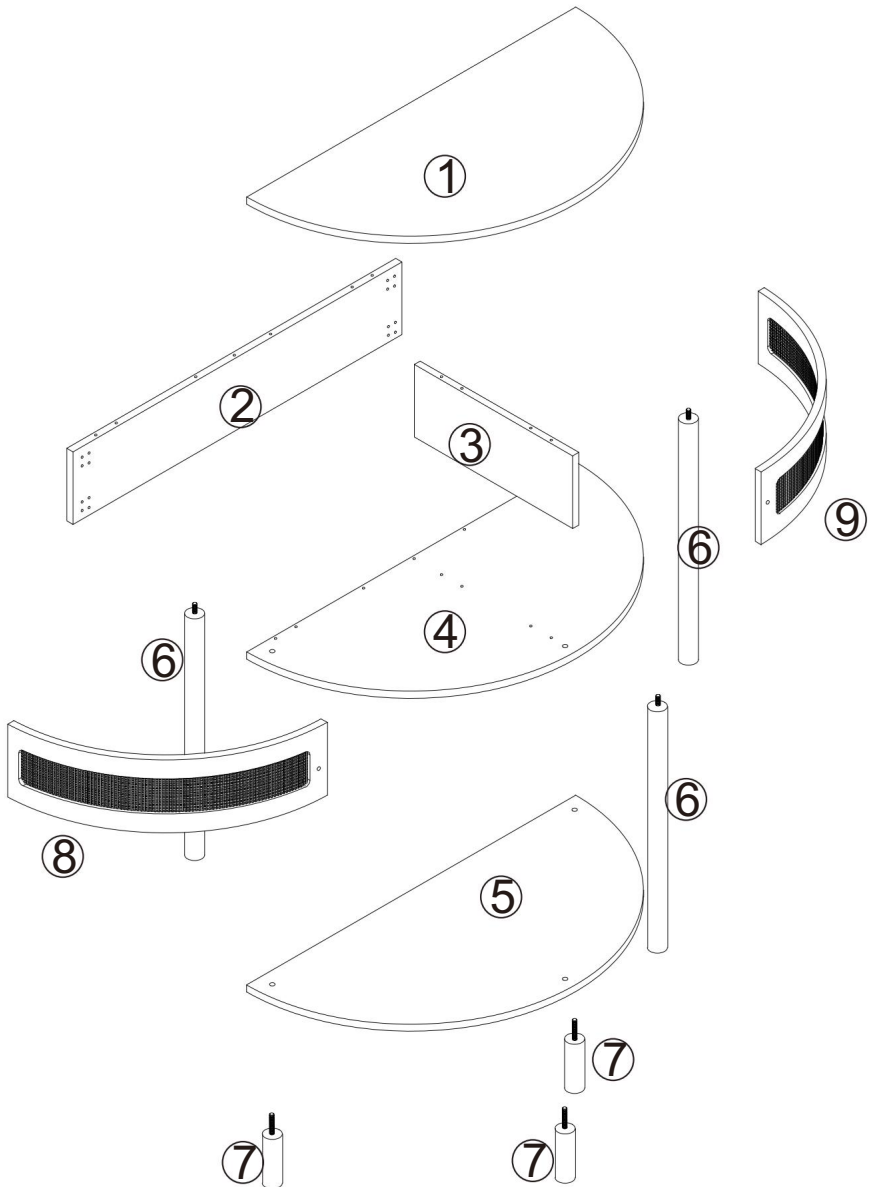

PASOS DE MONTAJE