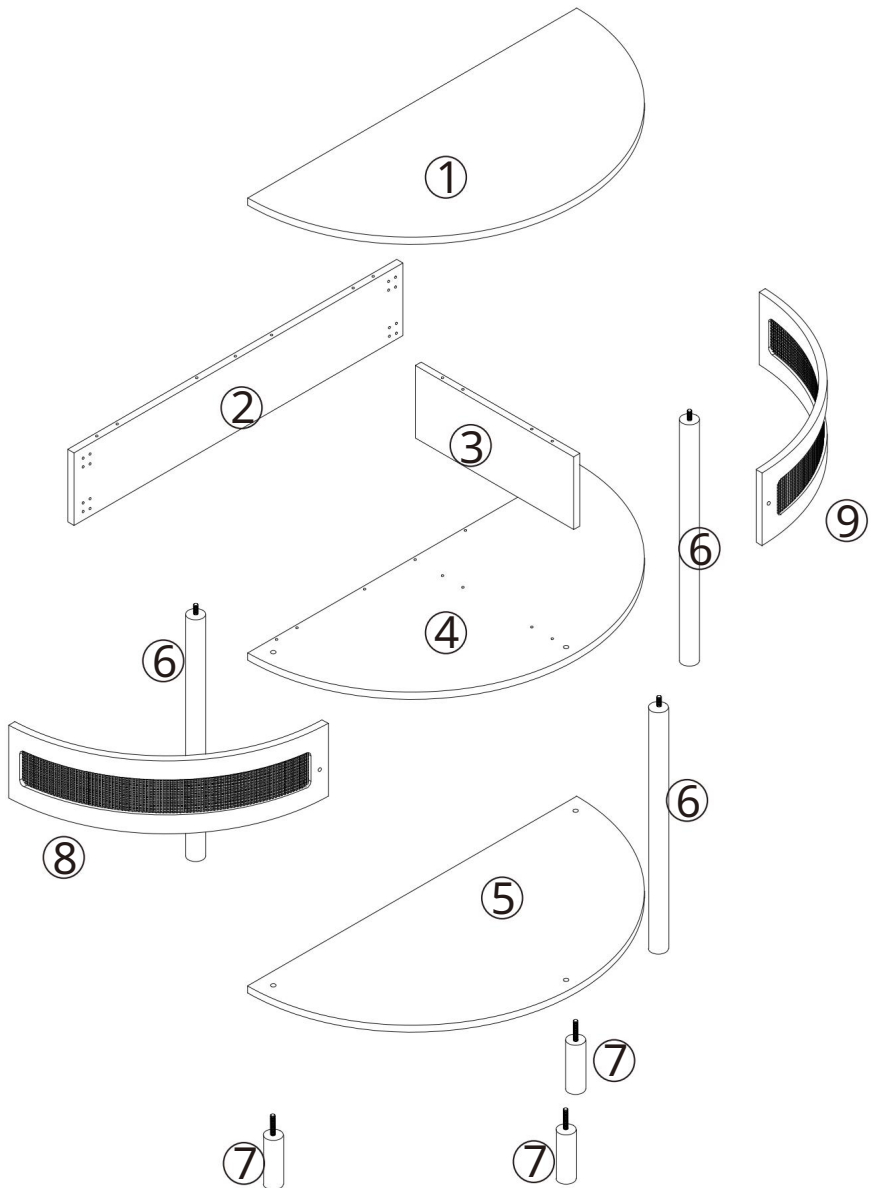

KROKI MONTAŽU