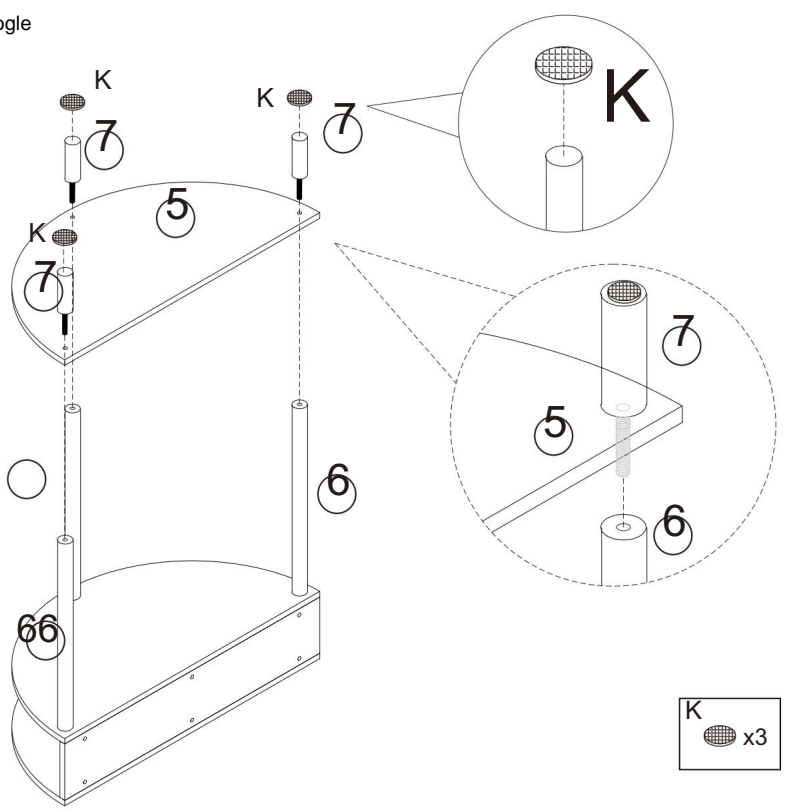

7

K x3

8

D x12

ET x2

F x1

G x1

* x1

J x2