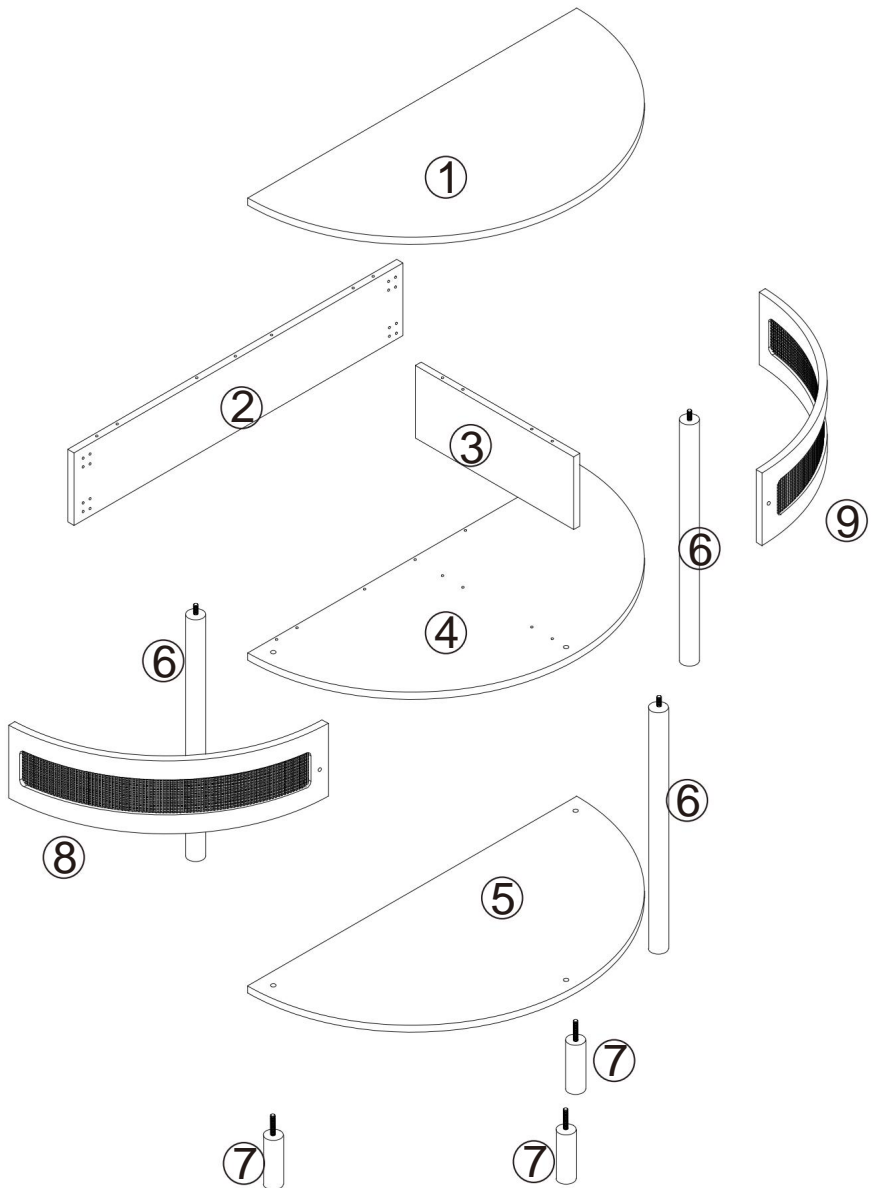

FASI DI MONTAGGIO