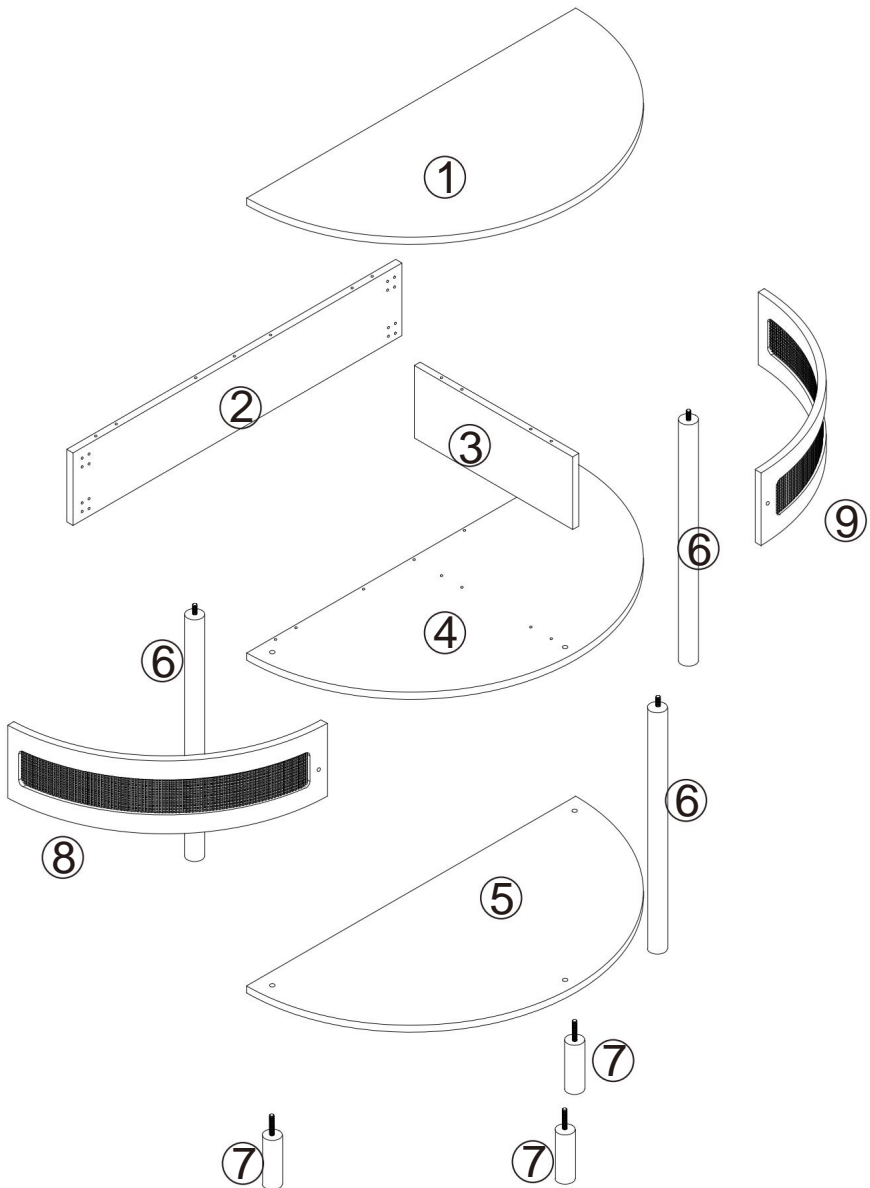

MONTAGESTAPPEN