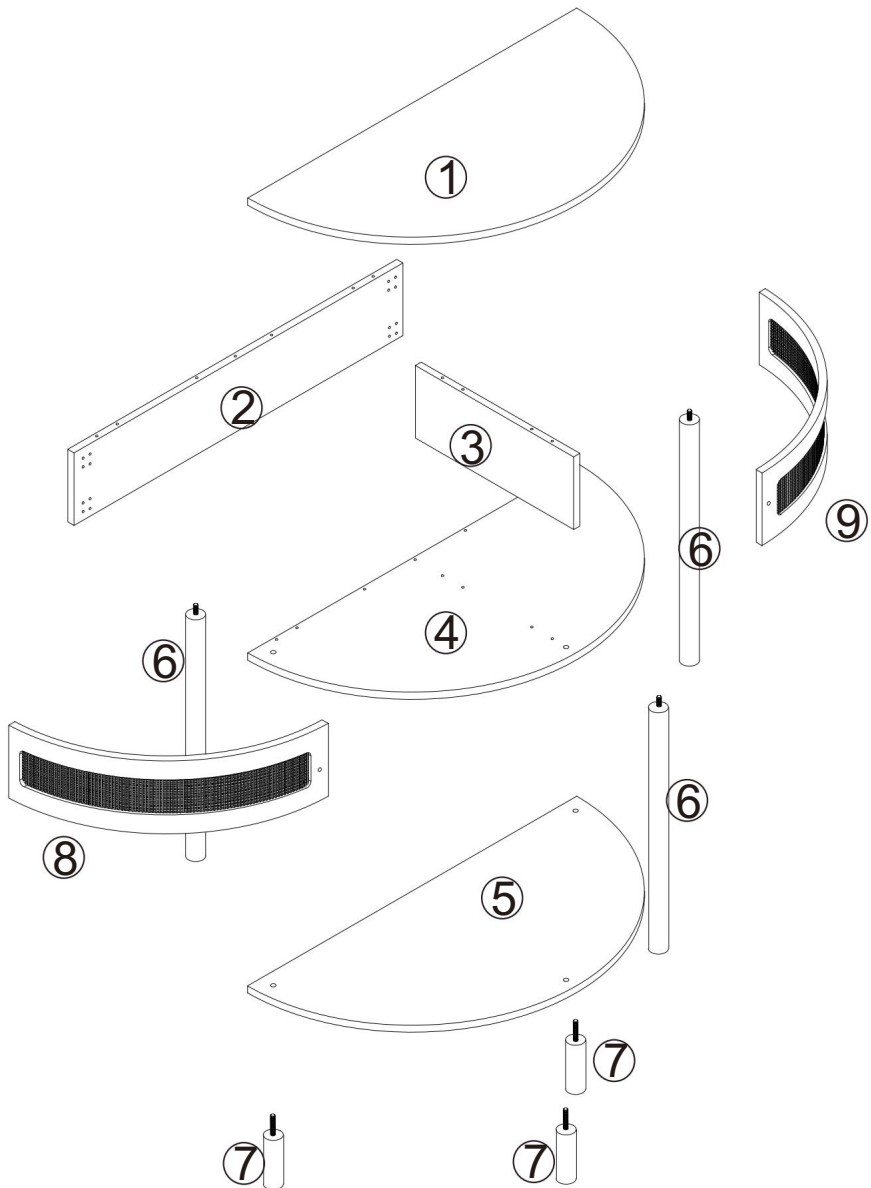

ÉTAPES D'ASSEMBLAGE