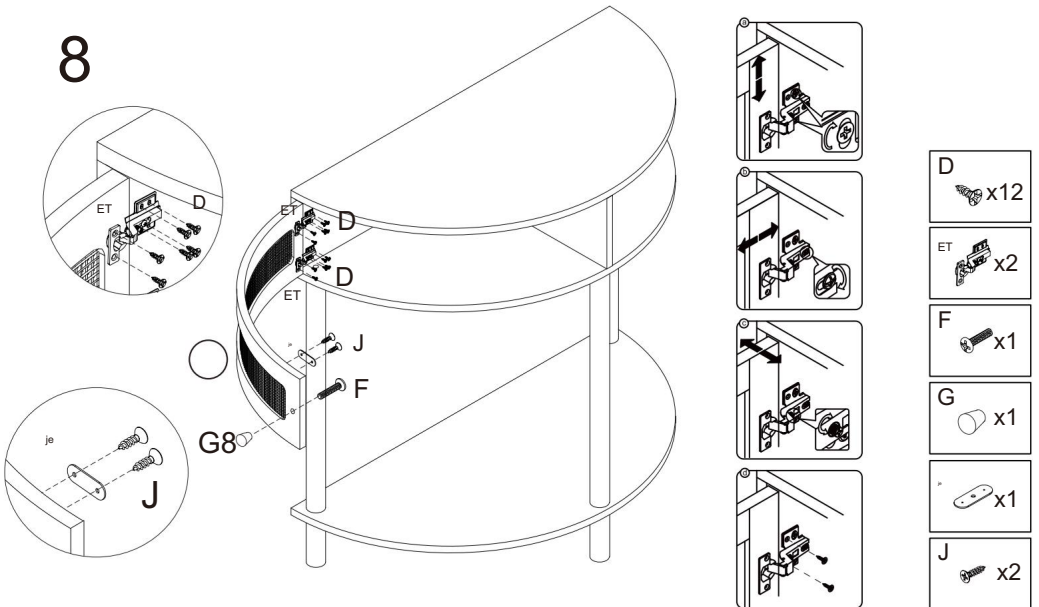

D x12

ET x2

F x1

G x1

* x1

J x2