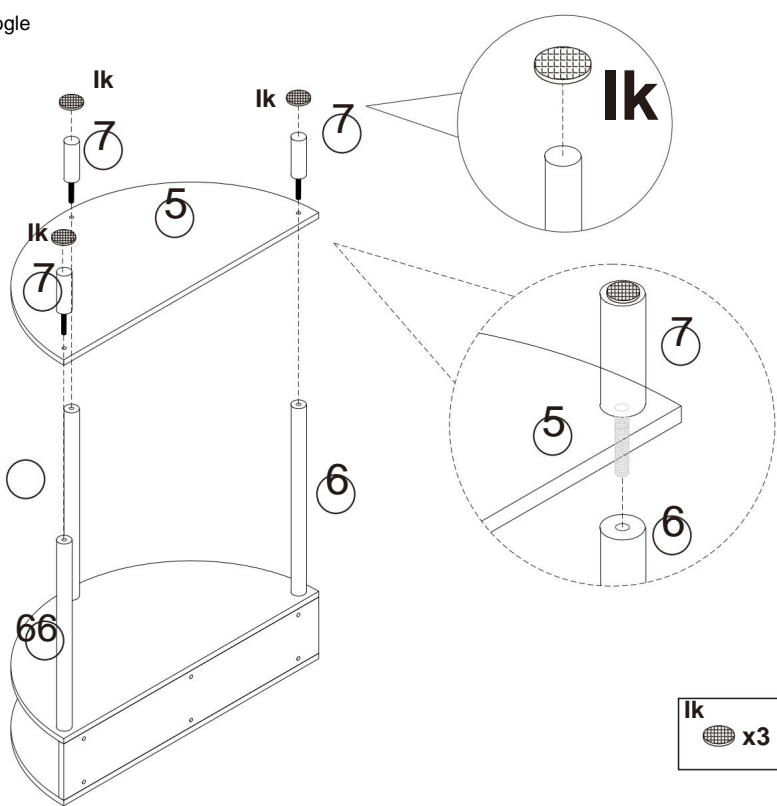

TECHNISCHE SPECIFICATIES

Model	SR244126
Productafmetingen (LxBxH)(mm)	810*400*820
Verpakking Afmetingen (LxBxH) (mm)	905*460*255
Nettogewicht (kg)	Ongeveer 12,8
Brutogewicht (kg)	Ongeveer 15,6

*Productspecificaties, uiterlijk en ontwerp kunnen zonder voorafgaande kennisgeving worden gewijzigd.

INHOUD VAN HET PAKKET

①  x1	②  x1
③  x1	④  x1
⑤  x1	⑥  x3
⑦  x3	⑧  x1
⑨  x1	
A  x10	B  x10
C  x12	D  x24 4x14MM
E  x4	F  x2 4x20MM
G  x2	H  x2
I  x2	J  x4 3x14MM
Ik  x3	

MONTAGESTAPPEN

12

34

56

7

Ik x3