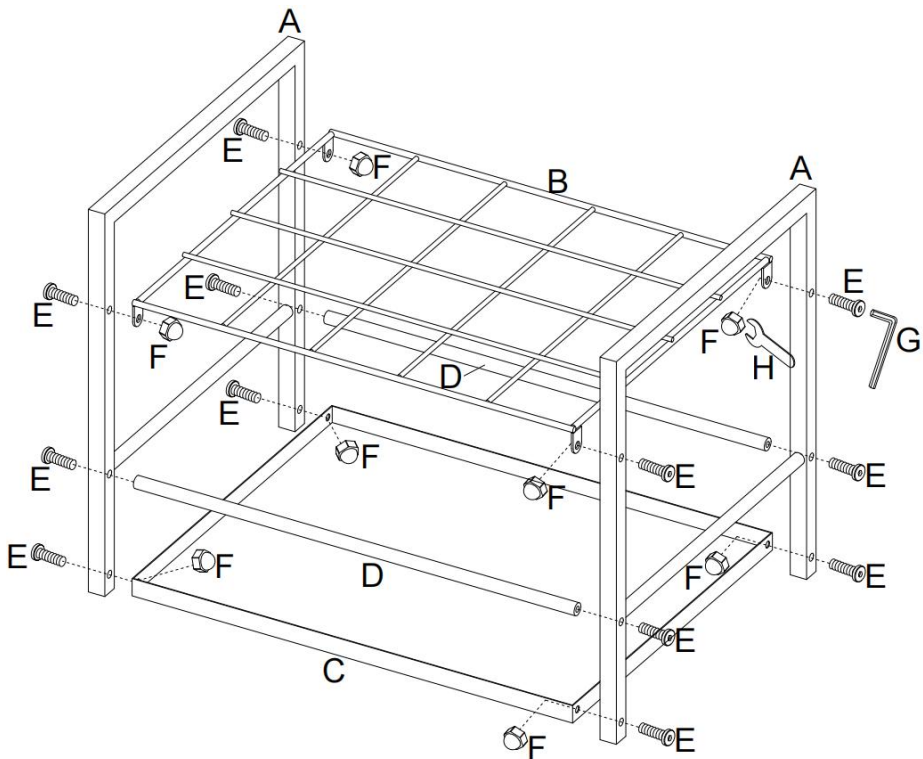

FASE 2: appoggiare lo scaffale su un lato per installare le quattro ruote (I&J), in modo che il contenitore per progetti sia montato e pronto per l'uso .