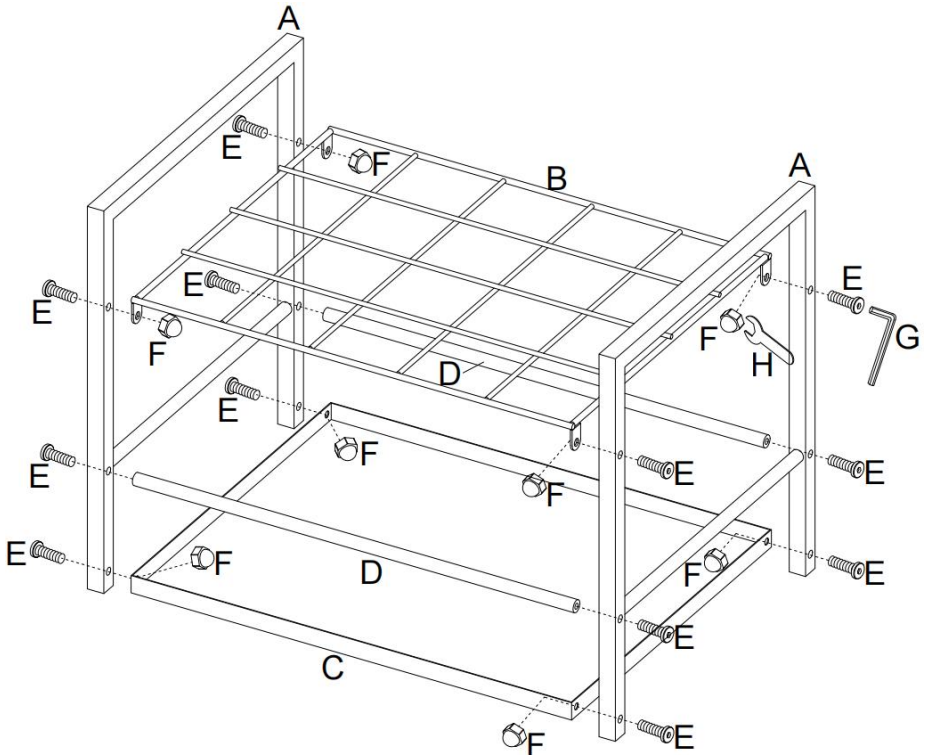

PART LIST

A×2PCS	B×1PC	C×1PC	D×2PCS	M6×30mm E×12PCS	M6 F×8PCS	M6 G×1PC
M6 H×1PC	I×2PCS	J×2PCS	M8 K×1PC			

ASSEMBLY INSTRUCTIONS

Desempaque y saque la parte de almacenamiento de planos y un paquete de accesorios para tornillos .

Paso 1: Asegure ambos lados (A), la rejilla de hierro (B&D) y la plataforma (C) con tornillos .