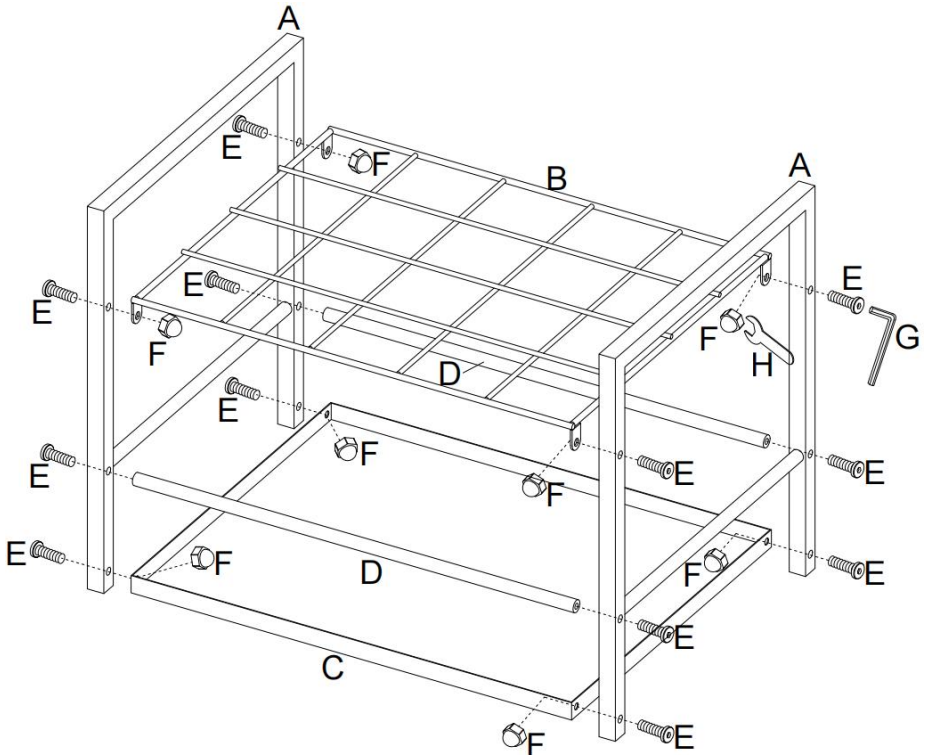

PART LIST

A×2PCS	B×1PC	C×1PC	D×2PCS	M6×30mm E×12PCS	M6 F×8PCS	M6 G×1PC
M6 H×1PC	I×2PCS	J×2PCS	M8 K×1PC			

ASSEMBLY INSTRUCTIONS

Rozpakuj i wyjmij część magazynu planów oraz pakiet akcesoriów
Screw .

Krok 1: Przymocuj obie strony (A), żelazną kratkę (B&D) i paletę (C) za pomocą śrub .