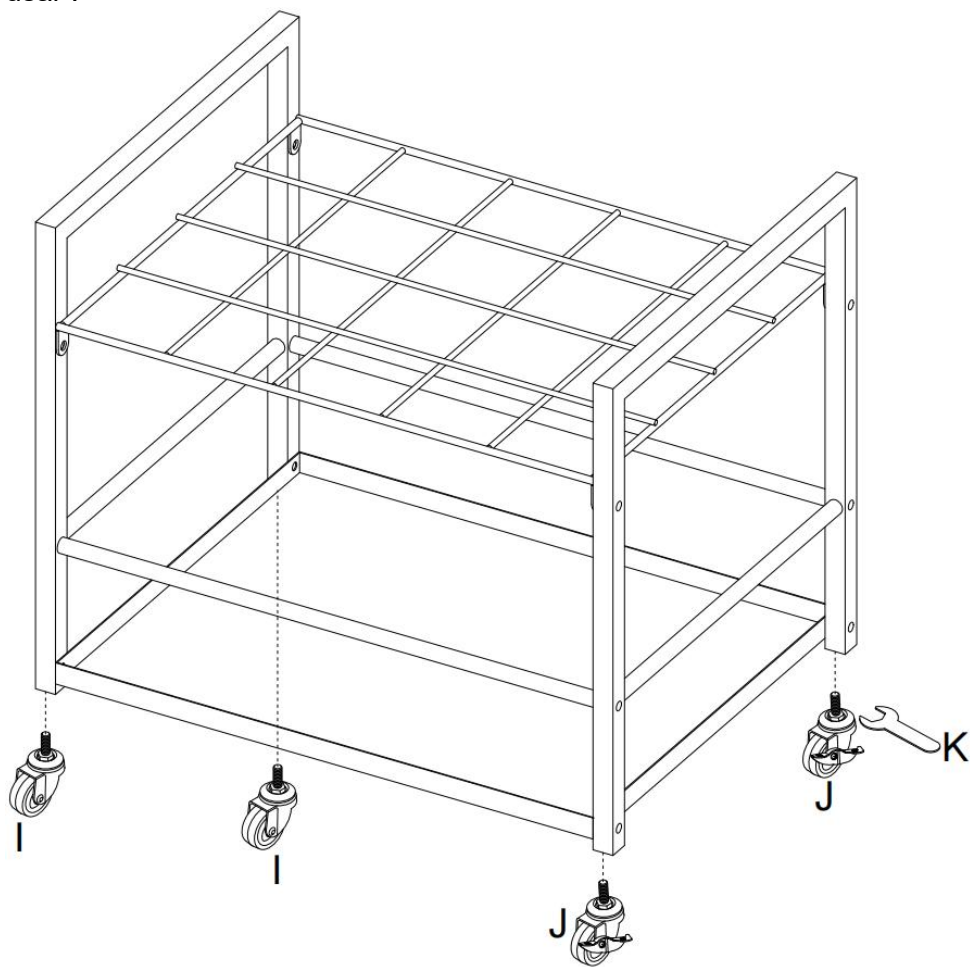

PASO 2: Coloque el estante de lado para instalar las cuatro ruedas (I&J), de modo que el almacenamiento de planos esté montado y listo para usar .