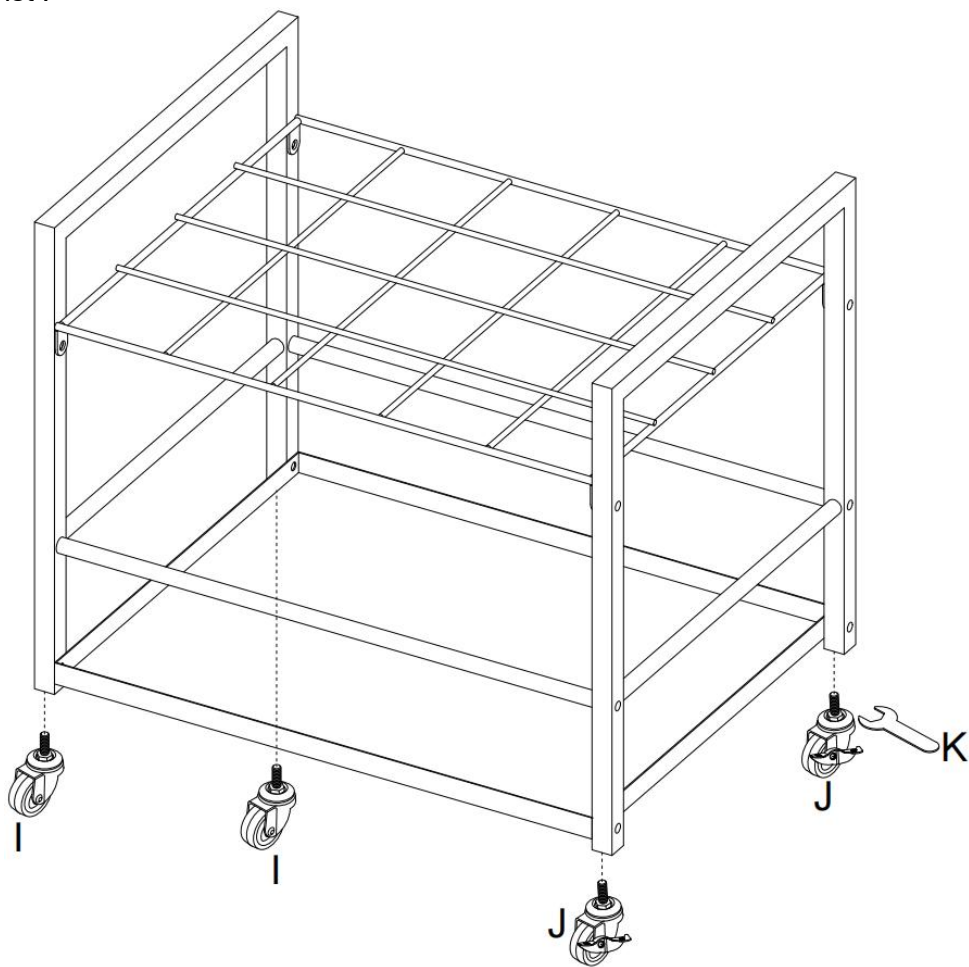

SCHRITT 2: Legen Sie das Regal zur Montage der vier Räder (I&J) auf die Seite , damit die Blaupausenaufbewahrung montiert und einsatzbereit ist .