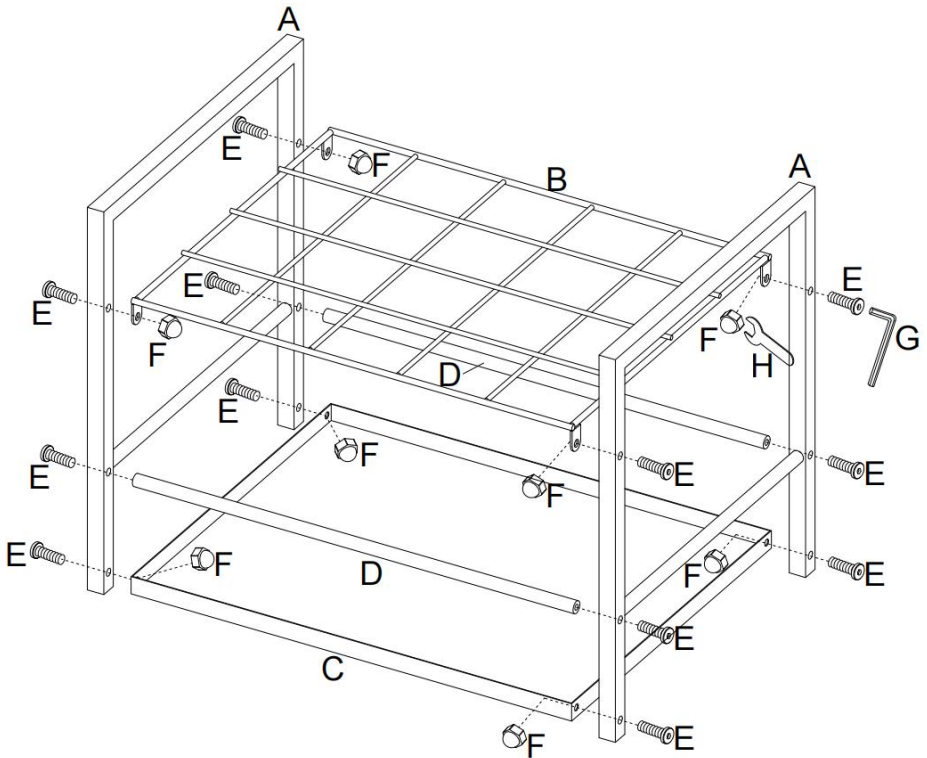

PRODUCT DESCRIPTION

Modell	TFTL05 2
Farbe	Schwarz
Material	Metall (Q195)
Anzahl der Steckplätze	20 Steckplätze
S- Lot -Größe	90 x 90 mm
Packungsgröße	520 x 440 x 100 mm

PART LIST

						
A×2PCS	B×1PC	C×1PC	D×2PCS	M6×30mm E×12PCS	M6 F×8PCS	M6 G×1PC
						
M6 H×1PC	I×2PCS	J×2PCS	M8 K×1PC			

ASSEMBLY INSTRUCTIONS

den Teil zur Blaupausenaufbewahrung und ein Bündel Schraubenzubehör aus und nehmen Sie ihn heraus .

Schritt 1: Befestigen Sie beide Seiten (A), das Eisengitter (B&D) und die Palette (C) mit Schrauben .