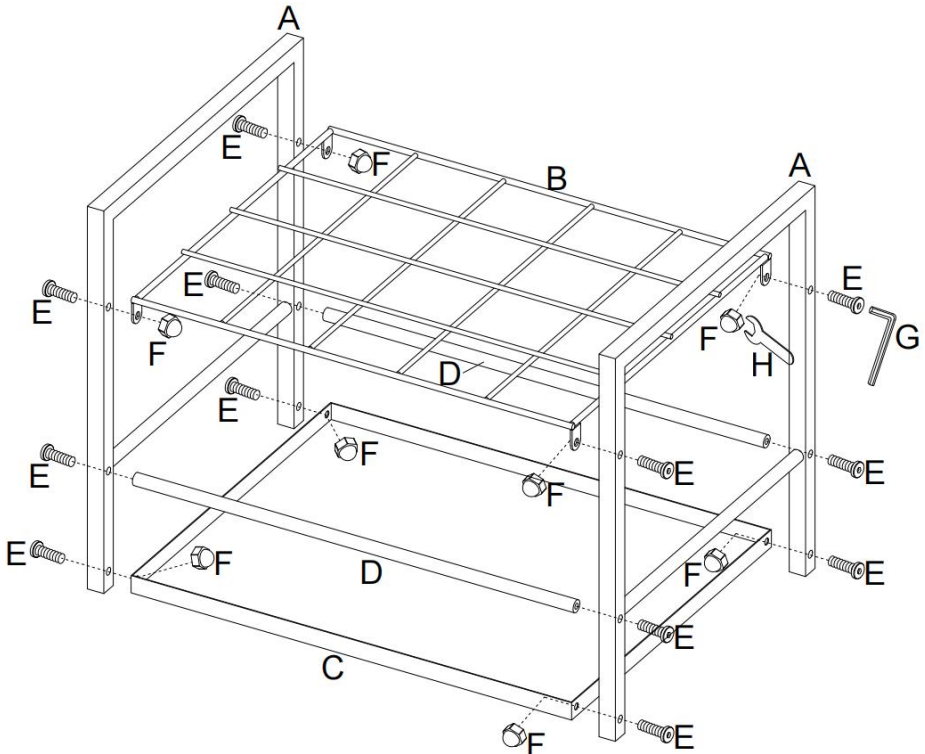

PART LIST

A×2PCS	B×1PC	C×1PC	D×2PCS	M6×30mm E×12PCS	M6 F×8PCS	M6 G×1PC
M6 H×1PC	I×2PCS	J×2PCS	M8 K×1PC			

ASSEMBLY INSTRUCTIONS

het deel van de blauwdrukopslag en een bundel met schroefaccessoires uit en haal het eruit .

Step 1: Zet beide zijden (A), het ijzeren rooster (B&D) en de pallet (C) vast met schroeven .