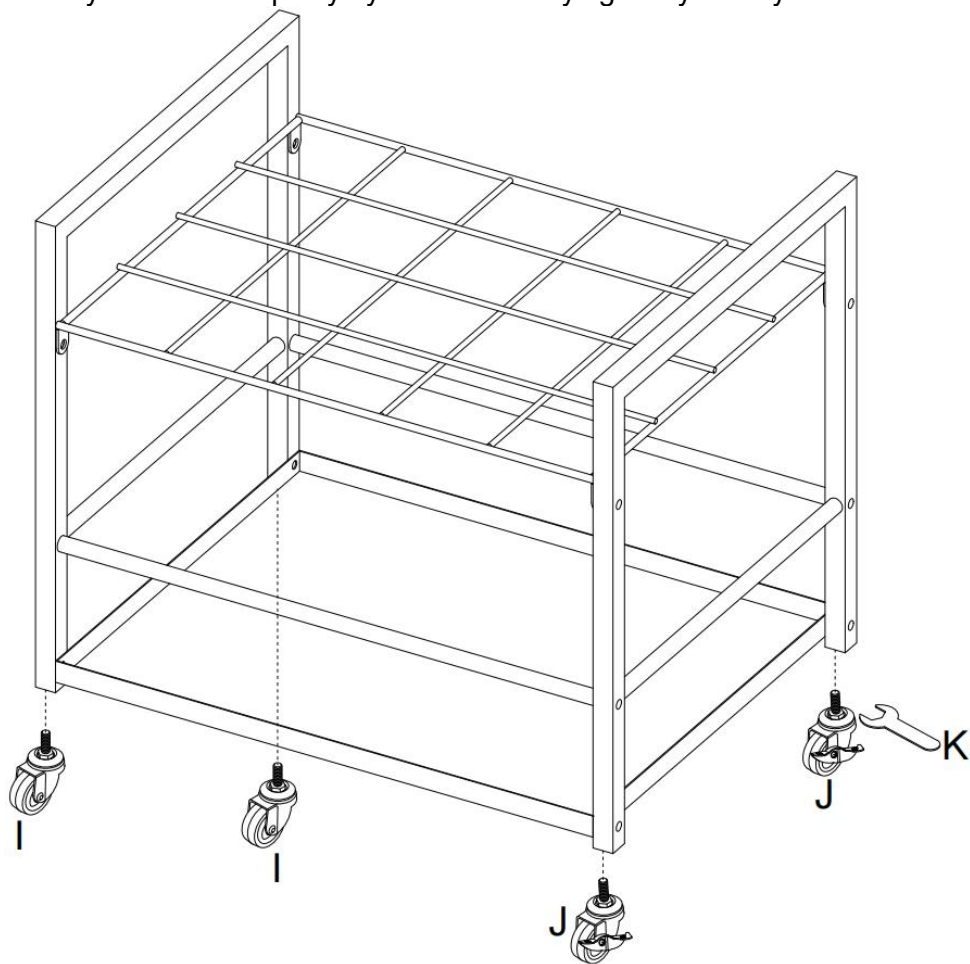

KROK 2: Połóż półkę na boku w celu zamontowania czterech kół (I&J), tak aby schowek na plany był zamontowany i gotowy do użycia .