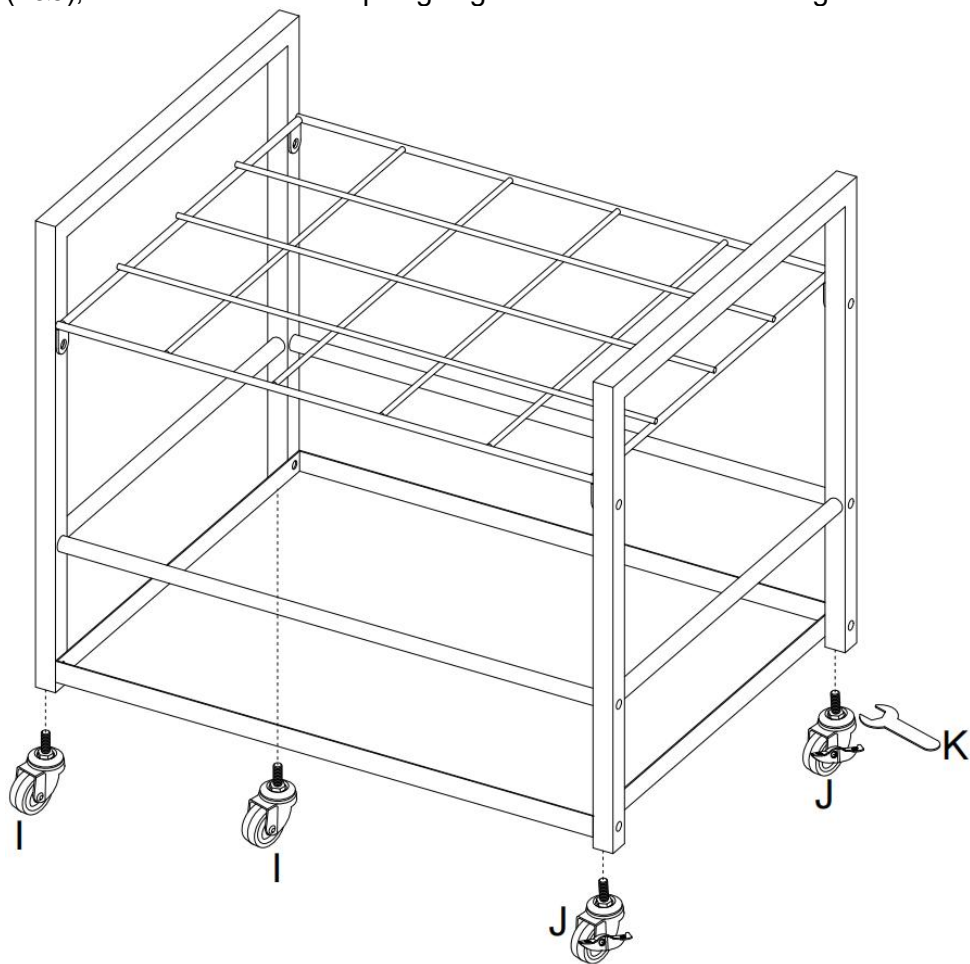

STAP2: Leg de plank op zijn kant voor het installeren van de vier wielen (I&J), zodat de blauwdrukopslag is gemonteerd en klaar voor gebruik .