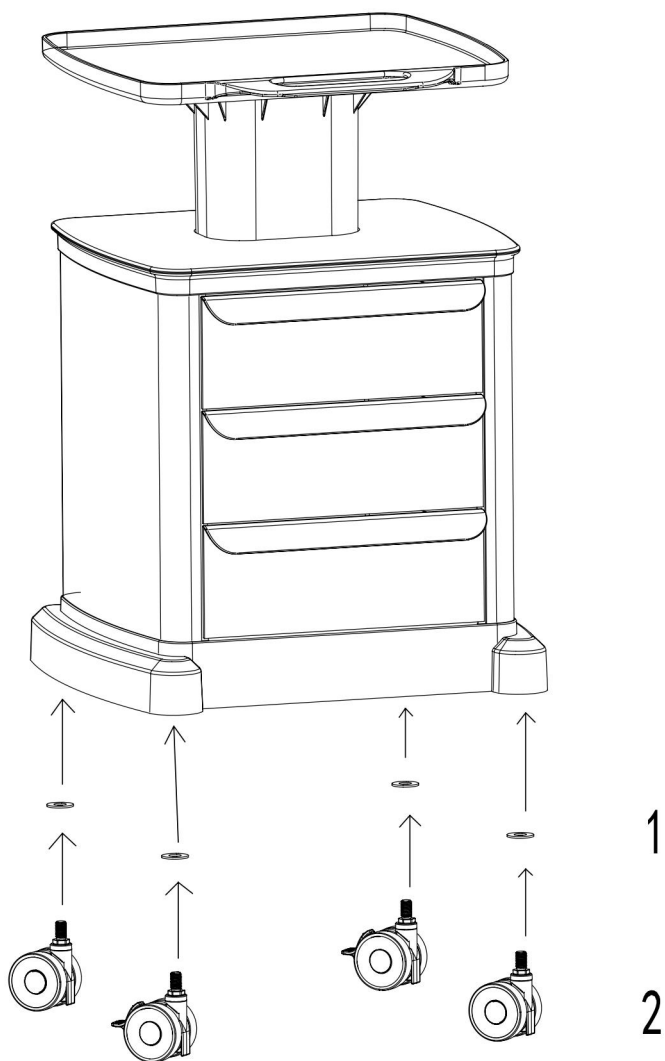

ASSEMBLY STEPS