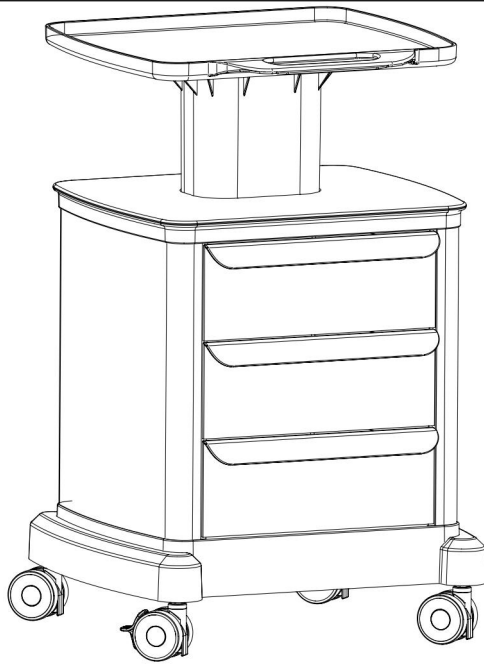

COMPLETION