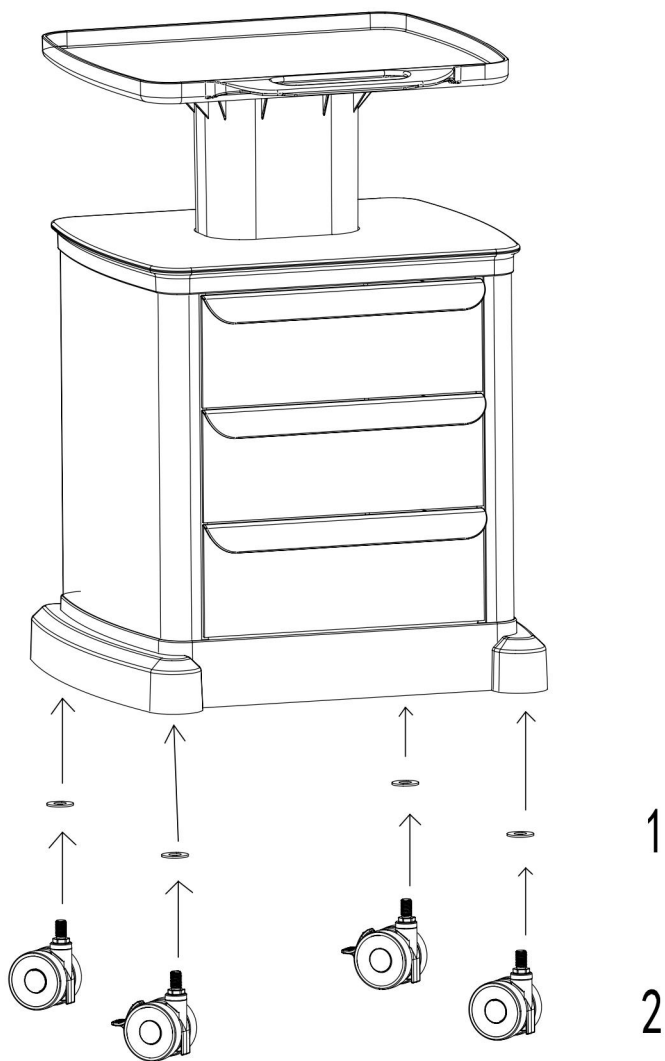

ASSEMBLY STEPS